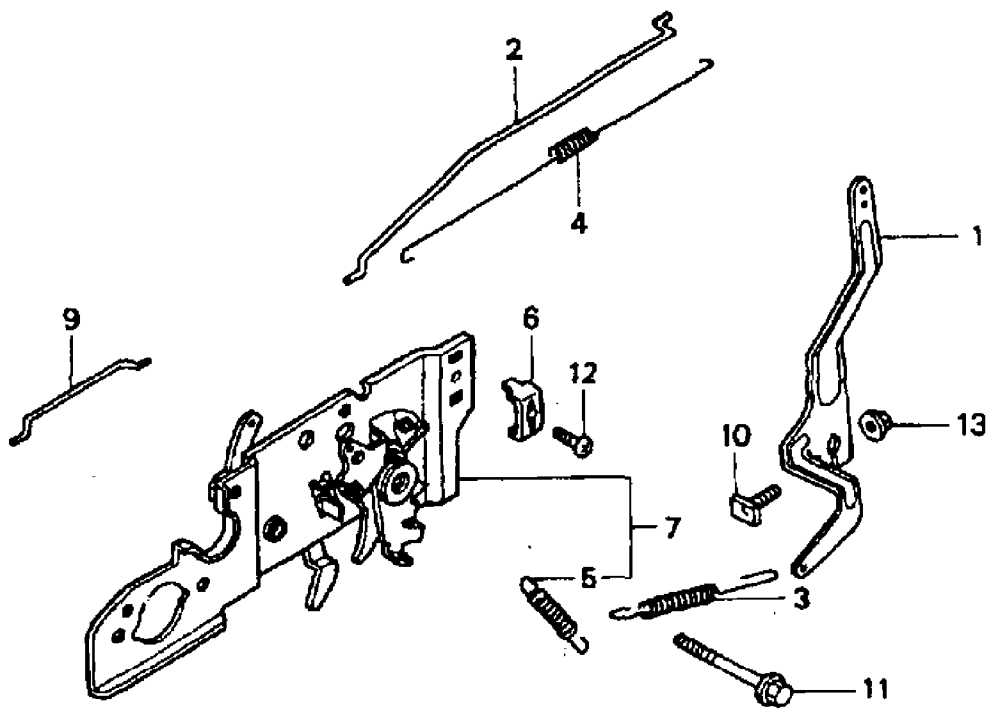

IB-55046 HM
DREHZAHLREGLER-ARM

IB-55046 HM
DREHZAHLREGLER-ARM

Bild Nr.	Teile Nr.	Anzahl	Beschreibung
1	H16551ZM0000	1	HEBEL
2	H16555ZM0000	1	STANGE
3	H16561ZM0000	1	FEDER
4	H16562ZM0000	1	FEDER
5	H16576ZE7300	1	FEDER
6	H16576891000	1	RAPBAND
7	H16580ZM0000	1	PLATTE
9	H16674ZM0000	1	STANGE
10	H90015ZE5010	1	SCHRAUBE
11	H90016ZM0000	1	SCHRAUBE
12	H93500050160A	1	SCHRAUBE
13	H9405006000	1	MUTTER