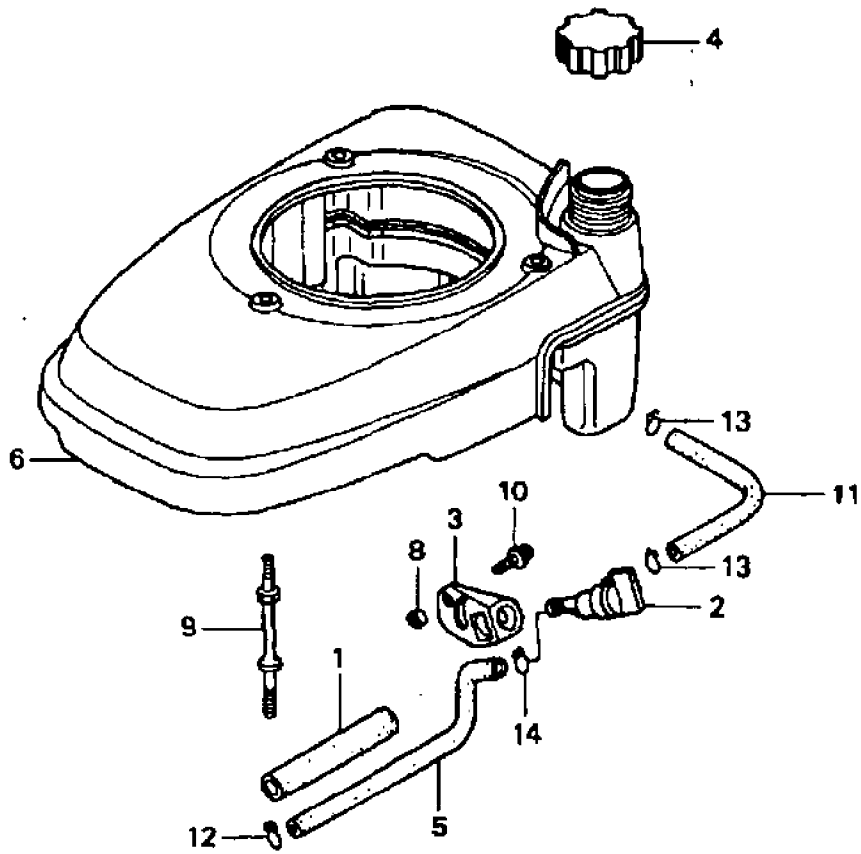

IB-55046 HM
TANK

IB-55046 HM

TANK

Bild Nr.	Teile Nr.	Anzahl	Beschreibung
1	H16854ZH8000	1	ROHR
2	H16950ZG9M02	1	BRANDHAHN
3	H16956ZM0000	1	PLATTE
4	H17620ZL8003	1	TANKVERSCHLUSS
5	H177027M0000	1	ROHR
6	H19610ZM0000ZA1	1	TANK
8	H33609GK4620	1	HALSBAND
9	H90043ZL8000	3	STEBOLZEN
10	H938910501008	1	SCHRAUBE
11	H950015515040	1	ROHR
12	H9500202080	1	RAPBAND
13	H19500202100	2	RAPBAND
14	H9500250000	1	RAPBAND