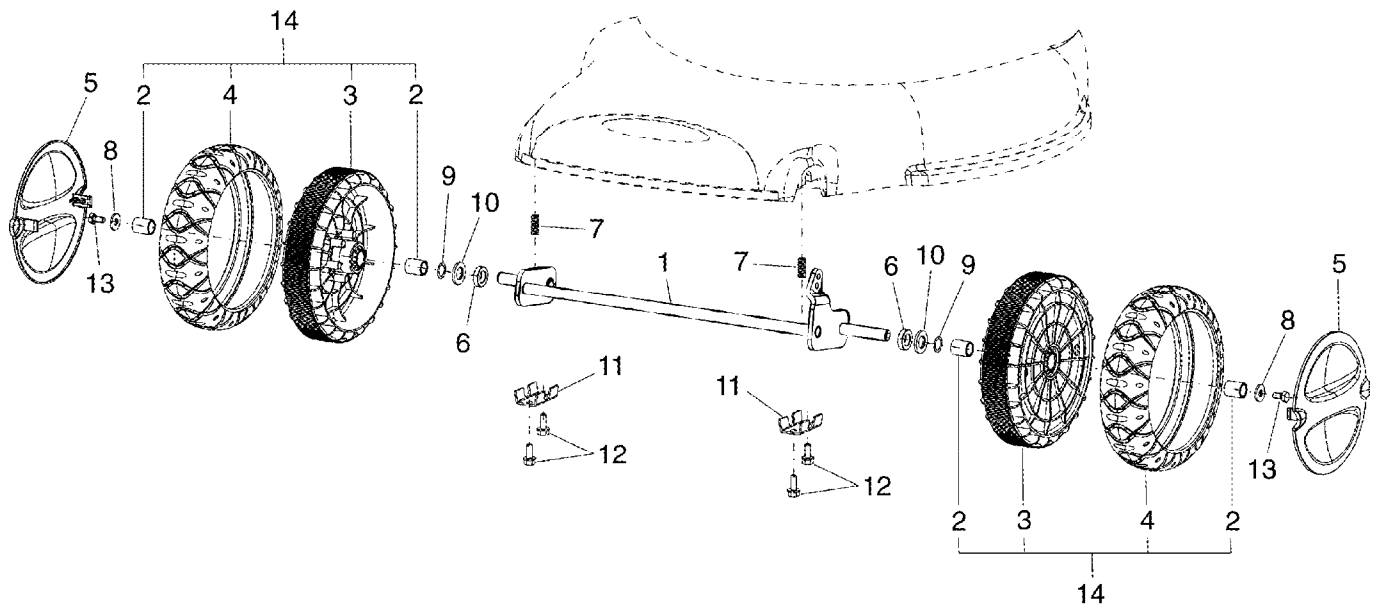

IB-55046 HM
VORDERACHSE

IB-55046 HM
VORDERACHSE

Bild Nr.	Teile Nr.	Anzahl	Beschreibung
1	P3060315ZB	1	VORDERACHSE
2	P3050149	4	FEDERSCHEIBE
3	P2020421	2	FELGE
4	P2020483	2	REIFEN
5	P2020423	2	SCHUTZ FELGE
6	P2020088	2	ABSTANDSSTÜCK
7	P3020072	2	FRÜHER UND GETRIEBE FEDER
8	1020007A1	2	FEDERSCHEIBE
9	P1020179	2	FEDERSCHEIBE
10	P1020123	2	SCHEIBE
11	P4080015	2	HALTER
12	P1010360	4	SCHRAUBE
13	1010018A1	2	SCHRAUBE
14	P2080017	2	RAD KOMP.