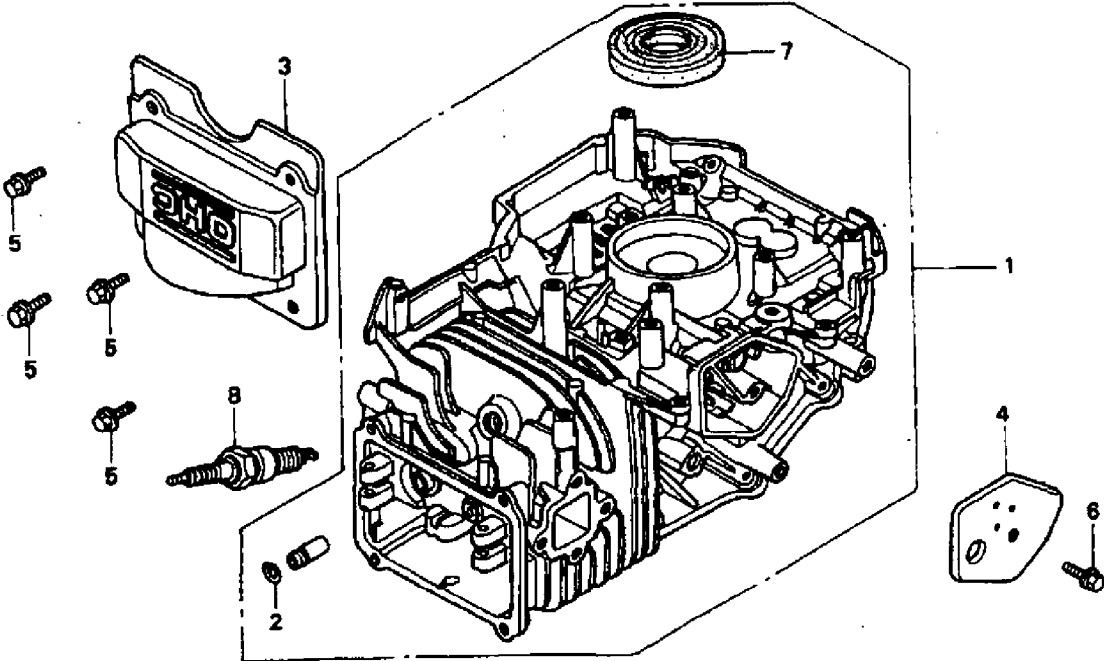

IB-55046 HM
ZYLINDER

IB-55046 HM
ZYLINDER

Bild Nr.	Teile Nr.	Anzahl	Beschreibung
1	H12000ZL8000	1	ZYLINDER
2	H12216ZE5300	1	RAPBAND
3	H12311ZL8000	1	DECKEL
4	H12355ZL8000	1	DECKEL
5	H90013883000	4	SCHRAUBE
6	H90014952000	1	SCHRAUBE
7	H91201ZL8003	1	ÖLABDICHTUNG
8	H9807956846	1	KERZE BPR6ES