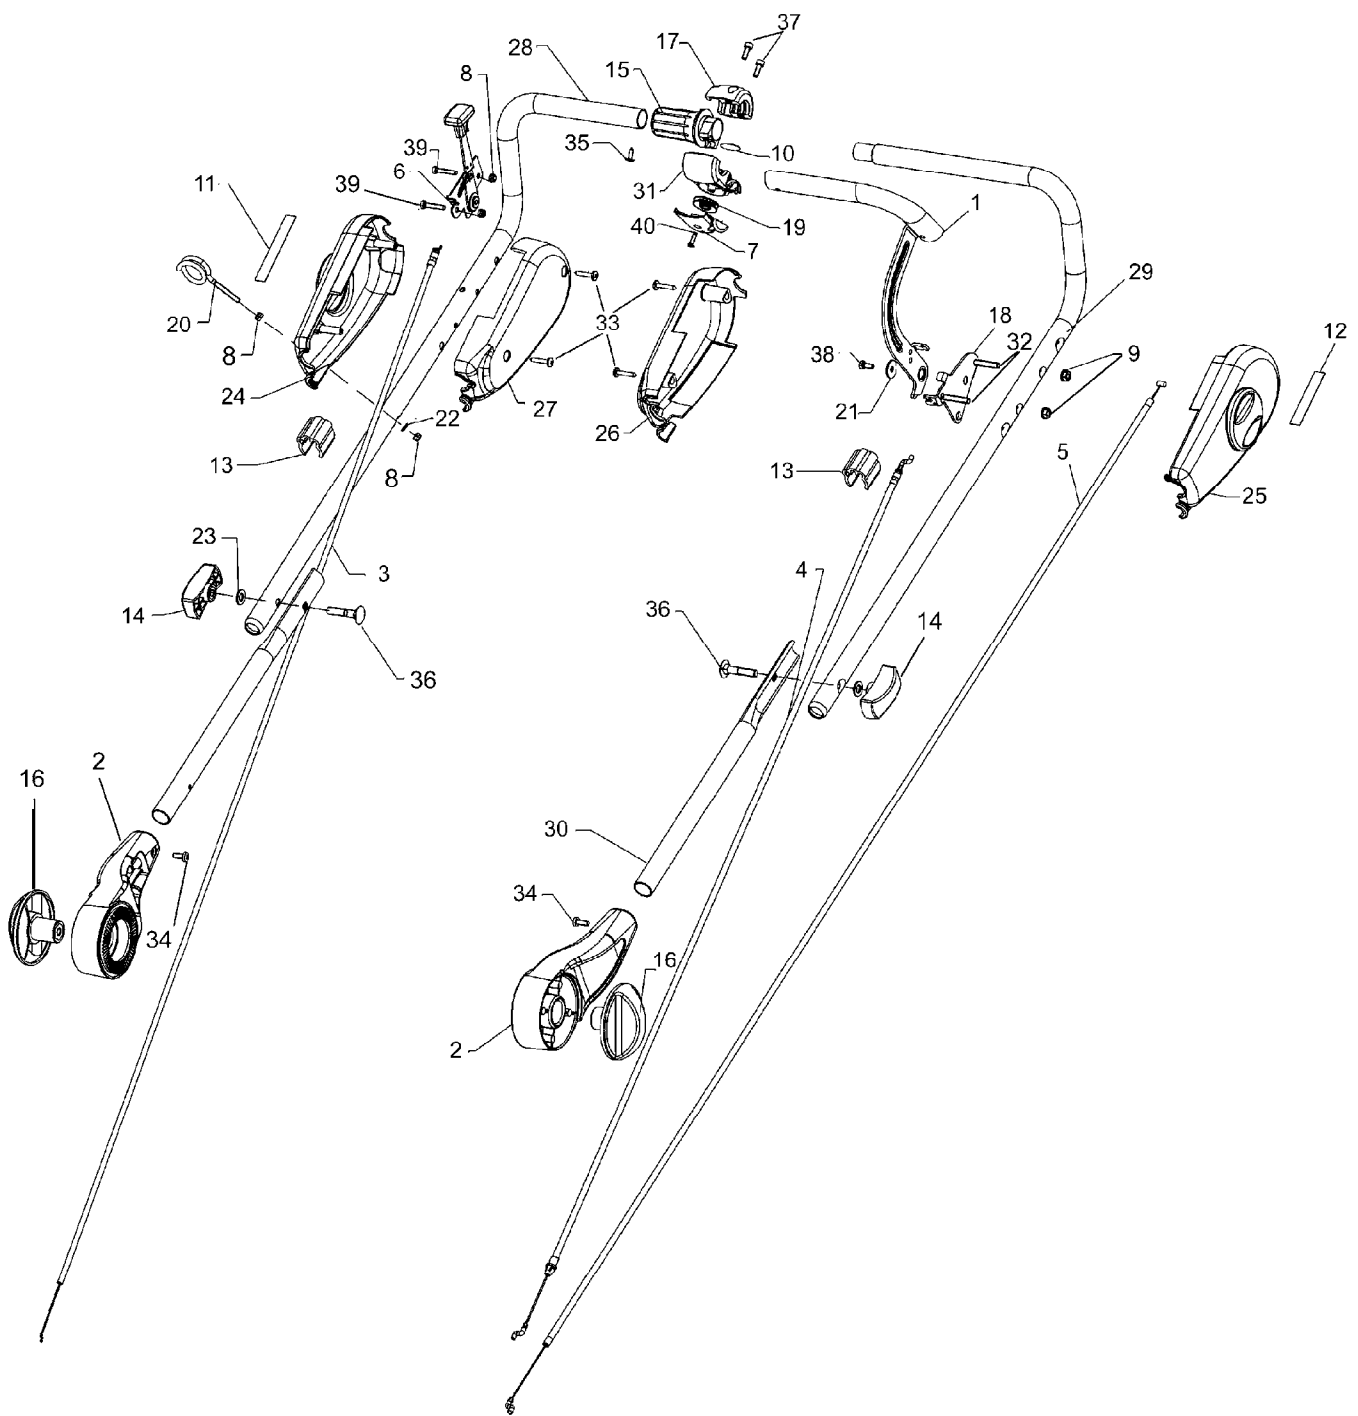

IB-55029 B (Serie dal N. 020001)
LENKERBERTEIL

IB-55029 B (Serie dal N. 020001)

LENKEROBERTEIL

Bild Nr.	Teile Nr.	Anzahl	Beschreibung
1	P3060395PLR	1	HEBEL
2	P3050104VE	2	ANSCHLUSS
3	P5020119	1	GASKABEL - 05 0150
4	P5010114	1	SYSTEM 2 KABEL
5	P5010113	1	ANTRIEBSKABEL
6	P3090081	1	GASLENKER - 05 0150
7	P2020514	1	DECKEL
8	1050002A1	4	MUTTER - 05 0150
8	1050002A1	2	MUTTER 05 0151 -
9	P1050014	2	MUTTER
10	P5140901	1	"TT" AUFKLEBER
11	P5140861	1	AUFKLEBER - 05 0150
12	P5140862	1	AUFKLEBER - SYSTEM 2
13	P2020080	2	KABELHALTER - 05 0151
13	P2020080	1	KABELHALTER 05 0151 -
14	P2020478	2	GRIFF
15	P2020523	1	KNOPF
16	P2020428	2	ZUGKNOPF
17	P2020516	1	KABELHALTER
18	P3090117ZB	1	PLATTE
19	P2020513	1	RIEMESCHEIBE
20	P3100152ZT	1	HALTER
21	P1020088	1	SCHEIBE
22	P1020153	1	SCHEIBE
23	1020014A1	2	SCHEIBE
24	P2020444	1	SCHACHTELBEDIENUNGSELEM. - 05 0150
25	P2020445	1	SCHACHTELBEDIENUNGSELEM.
26	P2020447	1	SCHACHTELBEDIENUNGSELEM.
27	P2020446	1	SCHACHTELBEDIENUNGSELEM. - 05 0150
28	P3120185VE	1	OBERLENKER R. - 05 0150
28	P3120187VE	1	HOLMOBERTEIL 05 0151 -
29	P3120184VE	1	OBERLENKER L.
30	P3120167VE	2	UNTERLENKER
31	P2020512	1	HALTER
32	P1010331	2	SCHRAUBE
33	P1010133	4	SCHRAUBE - 05 0150
33	P1010133	2	SCHRAUBE 05 0151 -
34	P1010330	2	SCHRAUBE
35	P1010323	1	SCHRAUBE - 05 0150
35	P1010481	1	SCHRAUBE 05 0151 -
36	1010026A1	2	SCHRAUBE
37	P1010121	2	SCHRAUBE
38	P1010076	1	SCHRAUBE
39	P1010174	2	SCHRAUBE - 05 0150
40	P1010115	1	SCHRAUBE