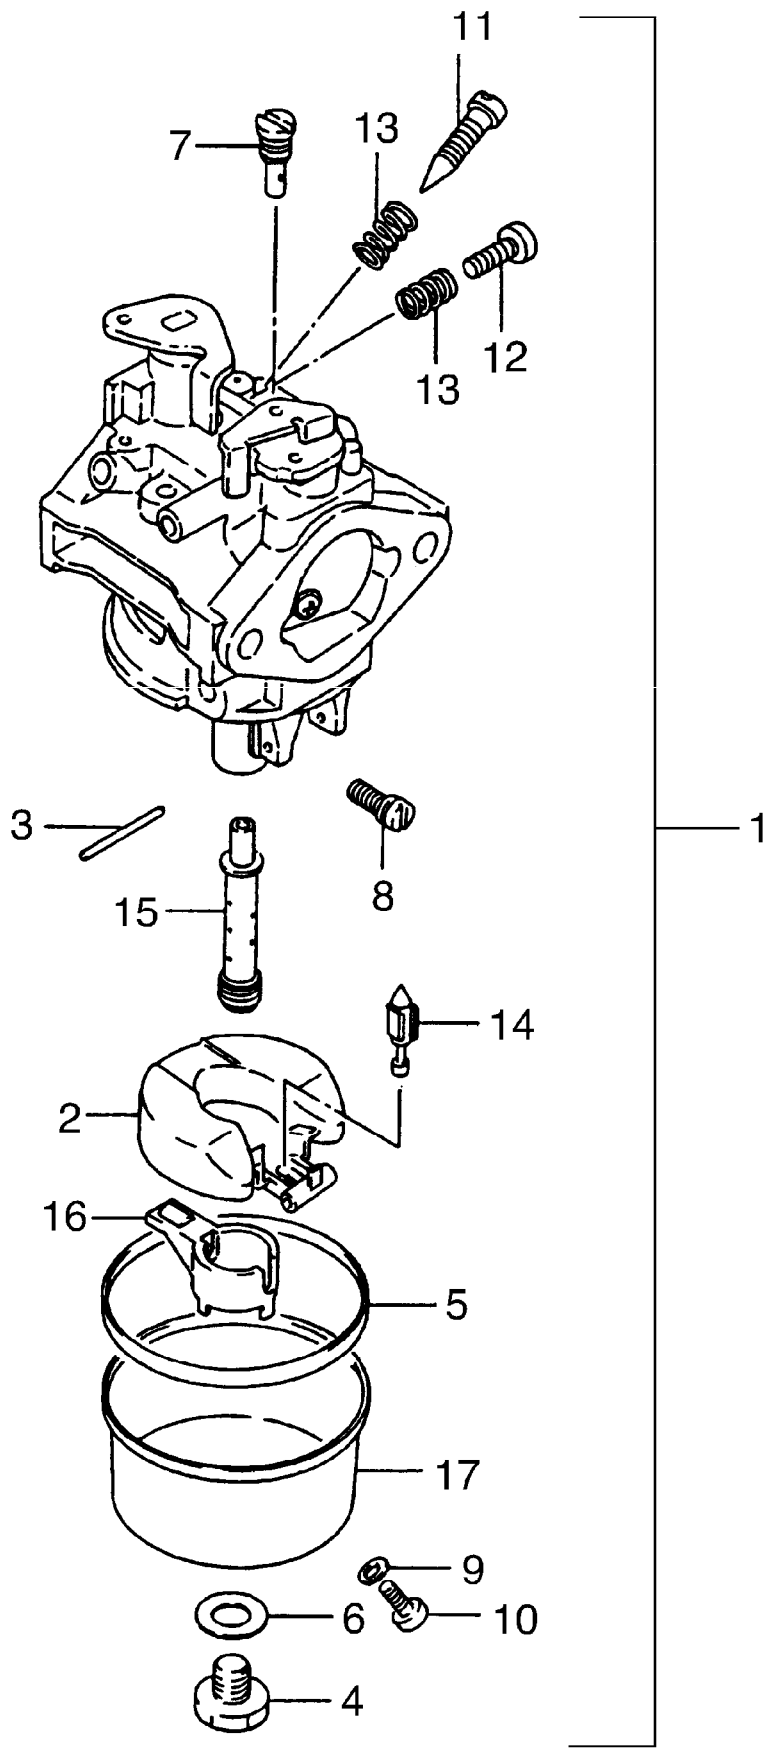

IB-5392 PLS (Serie dal N. 000001)
MOTORE M120X - VERGASER

Bild Nr.	Teile Nr.	Anzahl	Beschreibung
1	SU1320090674	1	VERGASER KOMPL.INCL. NR. 1-16
2	SU1325287C00	1	SCHWIMMER
3	SU1325493010	1	BOLZEN
4	SU1324787C00	1	SCHRAUBE
5	SU1325190700	1	DICHTUNG
6	SU1324990700	1	DICHTUNG
7	SU0949237001	1	VERGASER-DÜSE
8	SU0949181001	1	VERGASER-DÜSE
9	SU1361990650	1	DICHTUNG
10	SU1360590650	1	SCHRAUBE
11	SU1327990000	1	DREHZAHLREGLER
12	SU0211204123	1	SCHRAUBE
13	SU1326852010	2	FEDER
14	SU1330187C00	1	NADELVENTIL
15	SU1323590680	1	DÜSE
16	SU1325687C00	1	RING
17	SU1324587C00	1	SCHWIMMERGEHÄUSE