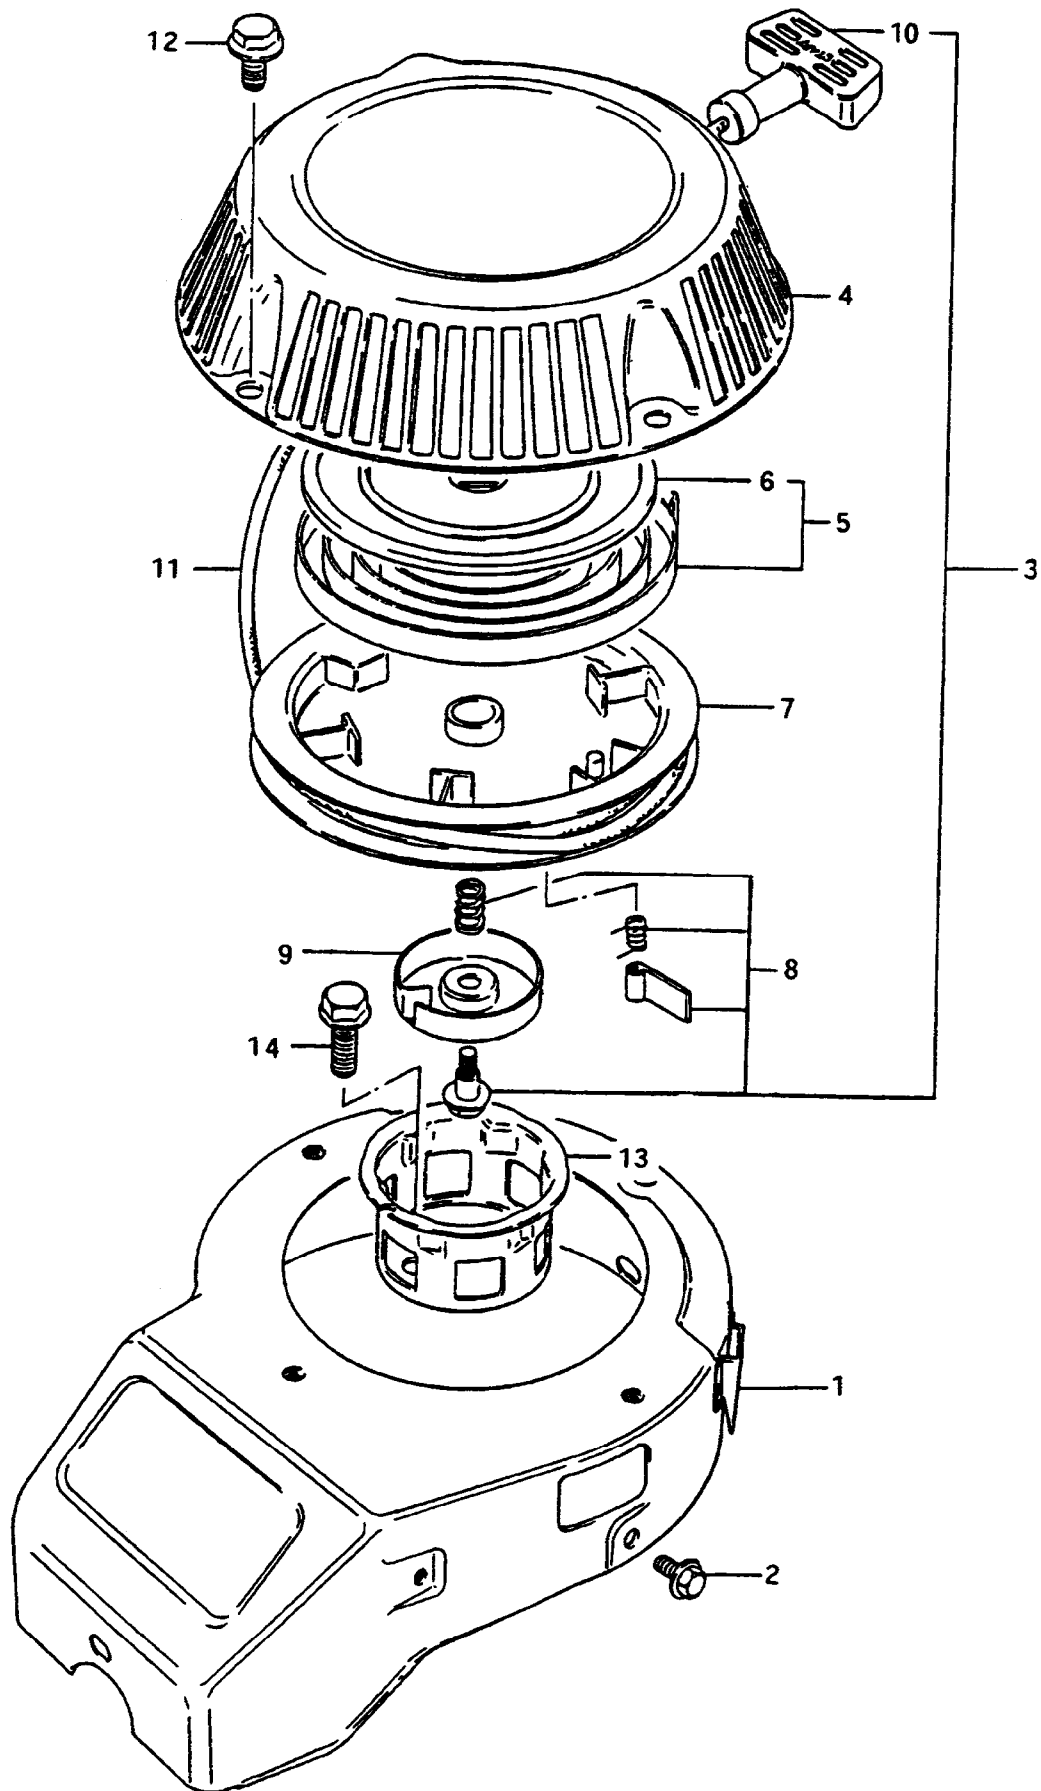

IB-5392 PLS (Serie dal N. 000001)
MOTORE M120X - ANLASSEN VON HAND

IB-5392 PLS (Serie dal N. 000001)
MOTORE M120X - ANLASSEN VON HAND

Bild Nr.	Teile Nr.	Anzahl	Beschreibung
1	SU17210906A135F1		DECKEL
2	SU0910306181	3	SCHRAUBE
3	SU181009067135F1		ANLASSEN VON HAND INCL. NR. 4-10
4	SU181109060135F1		GEHÄUSE
5	SU1814090601	1	FEDER
6	SU1814390600	1	RAPBAND
7	SU1812190604	1	SCHEIBE
8	SU1813090600	1	SPERRNOCKEN
9	SU1815190600	1	SPRENGRING
10	SU1821090011	1	GRIFF
11	SU990008115750M1		SCHNUR
12	SU0155006103	4	SCHRAUBE
13	SU1821190601	1	SCHALTBÜCHSE
14	SU0216206123	3	SCHRAUBE