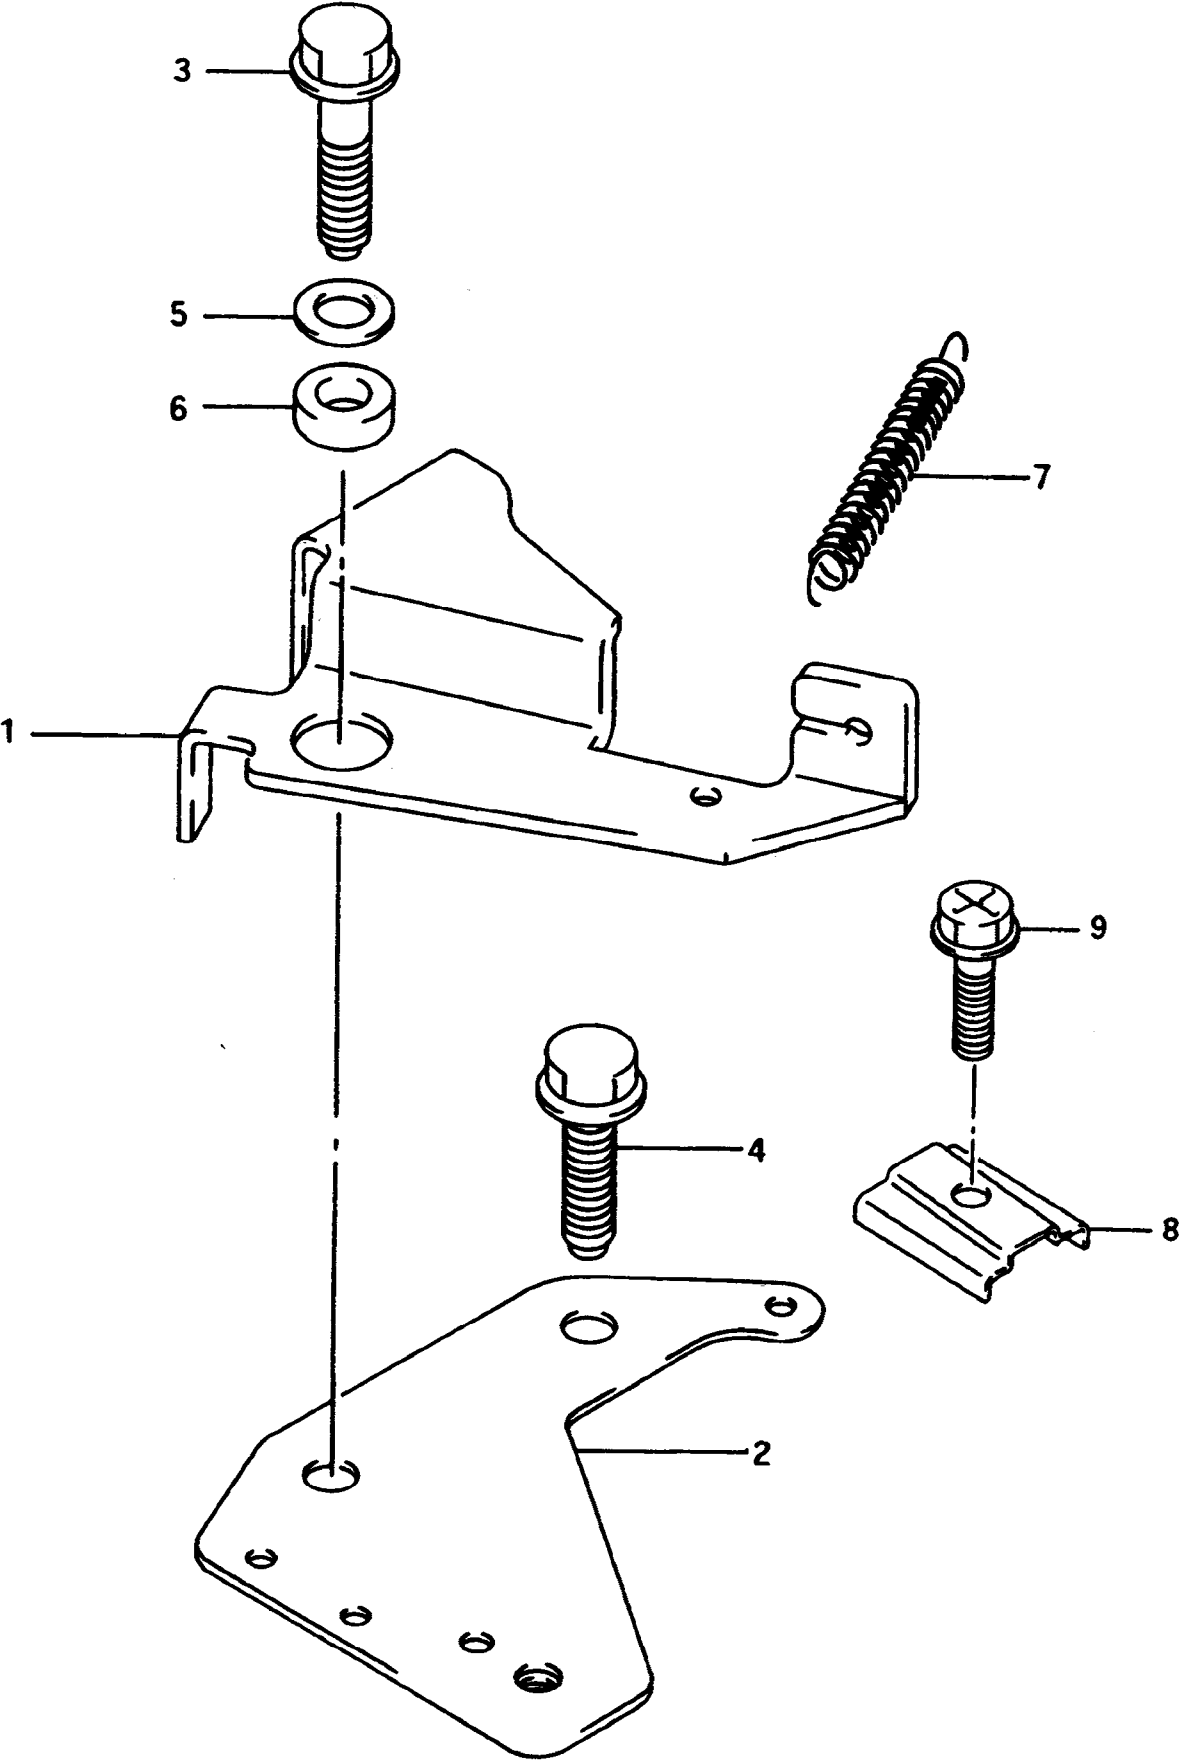

IB-5392 PLS (Serie dal N. 000001)

MOTORE M120X - BREMSE

Bild Nr.	Teile Nr.	Anzahl	Beschreibung
1	SU2421090610	1	HEBEL
2	SU2422090600	1	HALTER
3	SU0910306170	1	SCHRAUBE
4	SU0216206167	1	SCHRAUBE
5	SU0916006121	1	SCHEIBE
6	SU0918006150	1	BEILAGERING
7	SU0944307003	1	FEDER
8	SU1926390620	1	KABELHALTER
9	SU0216205163	1	SCHRAUBE