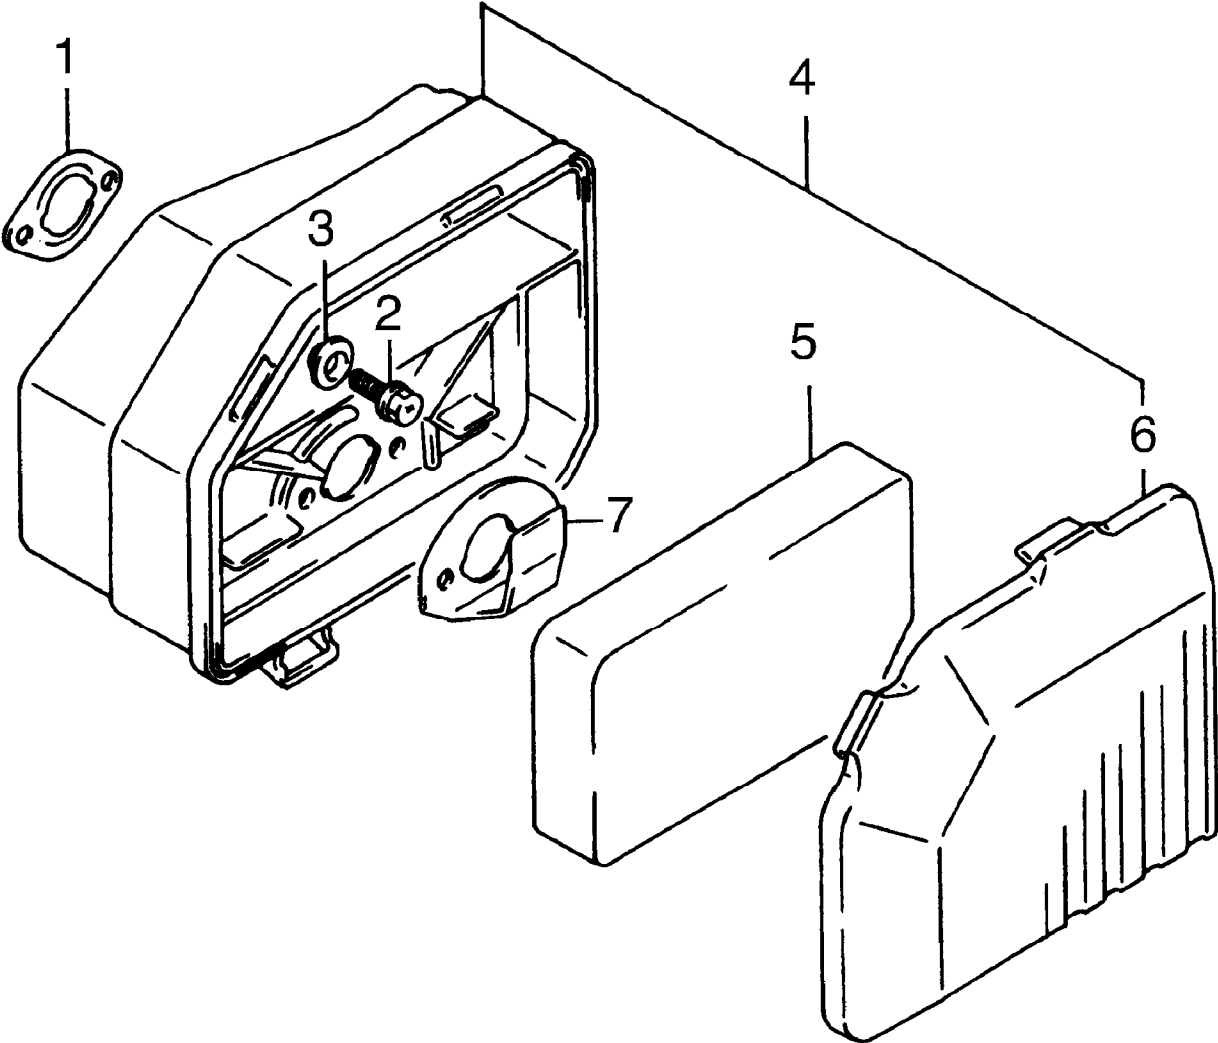

IB-5392 PLS (Serie dal N. 000001)
MOTORE M120X - LUFTFILTER

IB-5392 PLS (Serie dal N. 000001)

MOTORE M120X - LUFTFILTER

Bild Nr.	Teile Nr.	Anzahl	Beschreibung
1	SU1388190901	1	DICHTUNG
2	SU0216205103	1	SCHRAUBE
3	SU0916905021	1	SCHEIBE
4	SU1370090630	1	FILTER INCL. NR. 7-9
5	SU1378190620	1	FILTEREINSATZ
6	SU1374190620	1	DECKEL
7	SU1374490600	1	PLATTE