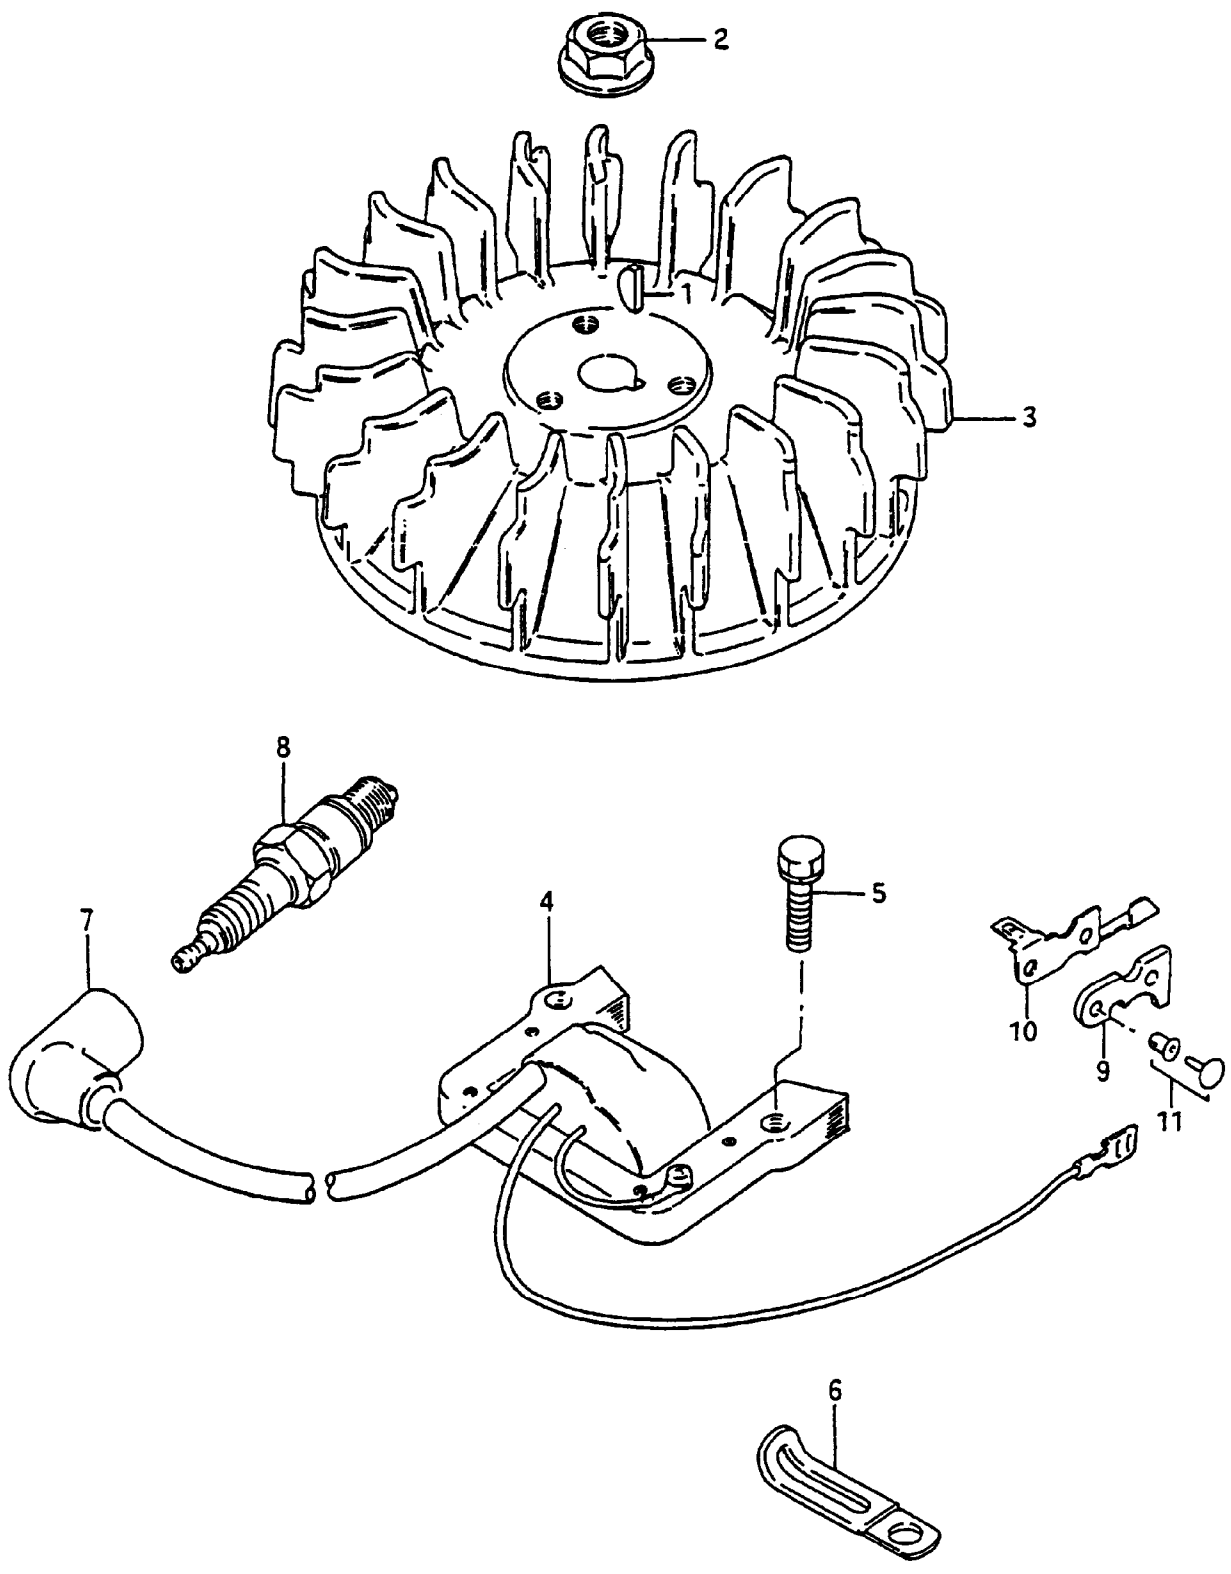

IB-5392 PLS (Serie dal N. 000001)
MOTORE M120X - MAGNET

IB-5392 PLS (Serie dal N. 000001)

MOTORE M120X - MAGNET

Bild Nr.	Teile Nr.	Anzahl	Beschreibung
1	SU0942003007	1	KEIL
2	SU0831610103	1	MUTTER
3	SU3210290620	1	SCHWUNGRAD
4	SU3214090620	1	ZÜNDSPULE
5	SU0154706203	2	SCHRAUBE
6	SU0940406432	1	RAPBAND
7	SU3351098601	1	PRONPFEN
8	SU0948200261	1	KERZE BMPR4A
9	SU1926590610	1	ANSCHLUßKLEMME
10	SU1926687C00	1	ANSCHLUßKLEMME
11	SU0922903018	2	NIETE