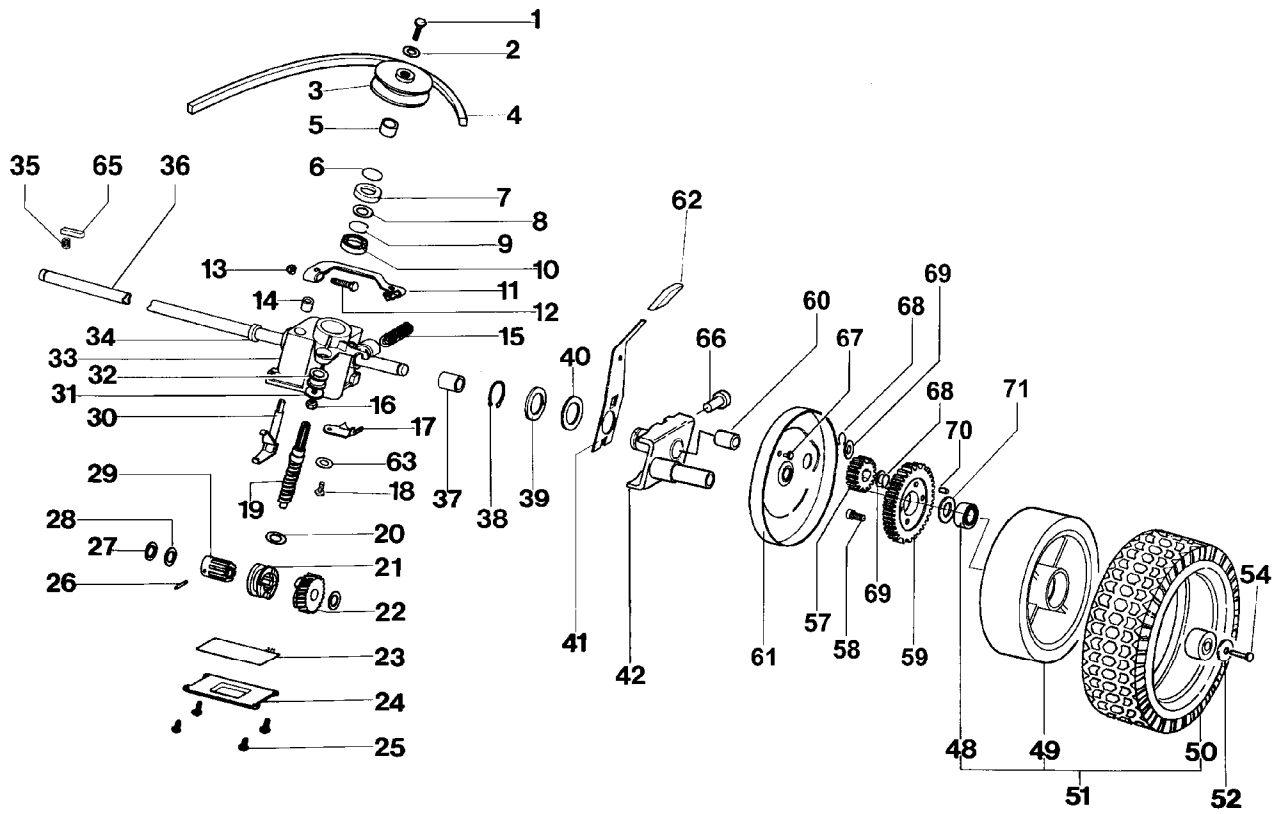

IB-5392 PLS (Serie dal N. 000001)
GESAMTANSICHT

IB-5392 PLS (Serie dal N. 000001)

GESAMTANSICHT

Bild Nr.	Teile Nr.	Anzahl	Beschreibung
54	P01082252	2	VERSTÄRKUNG
55	P1010018	6	SCHRAUBE

IB-5392 PLS (Serie dal N. 000001)
HINTERACHSE UND GETRIEBE

IB-5392 PLS (Serie dal N. 000001)
HINTERACHSE UND GETRIEBE

IB-5392 PLS (Serie dal N. 000001)

HINTERACHSE UND GETRIEBE

Bild Nr.	Teile Nr.	Anzahl	Beschreibung
54	P1010119	2	SCHRAUBE
55	1070001A1	2	SEEGER
56	1020020A1	2	ABSTANDSSTÜCK
57	P3050034	2	RITZEL
58	P1010121	4	SCHRAUBE
59	P3050033	2	KRONENRAD
60	3030003A1	2	LAGER
61	P2020442	2	ABDECKUNG
62	P2020077	4	ABDECKUNG
63	P1020055	1	FEDERSCHEIBE
64	P3090026	1	FAHRGETRIEBE KOMP.
65	P1090005	2	KEIL
66	P1010143	2	SCHMIERNIPPEL
67	P1020086	2	NIET
68	1070001A1	4	SEEGER
69	1020020A1	4	ABSTANDSSTÜCK
70	P1080010	4	BOLZEN
71	P1020110	4	SCHEIBE