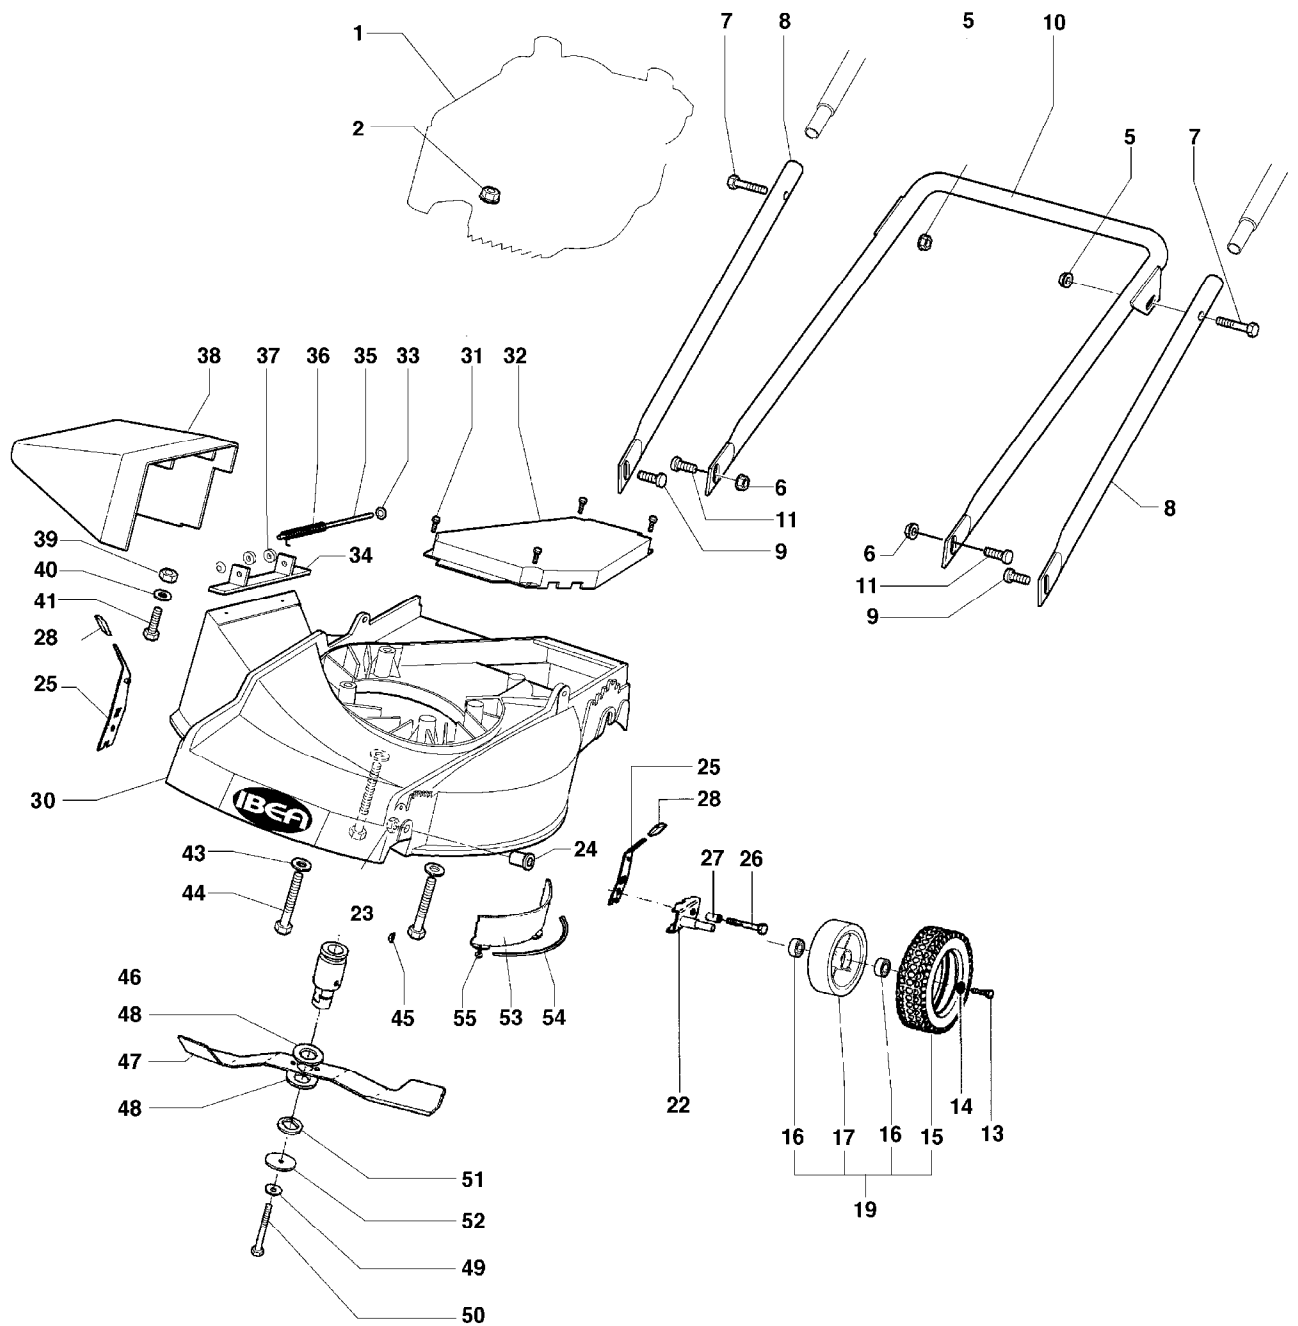

IB-5392 PLS (Serie dal N. 000001)
GESAMTANSICHT

IB-5392 PLS (Serie dal N. 000001)

GESAMTANSICHT

Bild Nr.	Teile Nr.	Anzahl	Beschreibung
1	MOTORE	1	MOTOR
2	P1050011	3	MUTTER
5	P1050011	2	MUTTER
6	P1050011	2	MUTTER
7	P1010120	2	SCHRAUBE
8	P02070252	1	FÜHRUNGSHOLM, UN.
9	1010003A1	2	SCHRAUBE
10	P02071037	1	VERSTÄRKUNG
11	P1010125	2	SCHRAUBE
13	P1010119	2	SCHRAUBE
14	1020009A1	2	FEDERSCHEIBE
15	P2020083	2	REIFEN
16	P3030025	4	LAGER
17	P2060003	2	FELGE
19	P2080010	2	RAD KOMPL.
22	P4020030	2	RADHALTER
23	P1050012	2	MUTTER
24	P3040119	2	BÜCHSE
25	P4020039	1	RADHEBEL L.
25	P4020038	1	RADHEBEL R.
26	P1010116	2	SCHRAUBE
27	P3040118	2	BÜCHSE
28	P2020077	2	ABDECKUNG
30	P4090020	1	GEHÄUSE
31	P1010076	4	SCHRAUBE
32	P2020141	1	DECKEL
33	P1060004	2	STARLOCK
34	P00020351	1	SCHARNIER
35	P01027251	1	STANGE
36	P3020022	1	FEDER
37	P3040203	2	DISTANZBUCHSE
38	P00020151	1	SCHUTZ
39	P1050014	2	MUTTER
40	P1060012	2	STARLOCK
41	P1010150	2	SCHRAUBE
43	1020014A1	3	SCHEIBE
44	P1010097	2	SCHRAUBE
44	P1010098	1	SCHRAUBE
44	P1010135	3	SCHRAUBE
45	1090001A1	1	FEDERKEIL
46	P3040428	1	MESSERWELLE (5327GPB)
47	P4050030	1	MESSER
48	P3170019	1	SCHEIBE
49	P1020067	1	FEDERSCHEIBE
50	P1010112	1	SCHRAUBE
51	P4010162	1	SCHEIBE
52	1110002A1	1	BECHERFEDER
53	P01082237	1	VERSTÄRKUNG

IB-5392 PLS (Serie dal N. 000001)
GESAMTANSICHT

IB-5392 PLS (Serie dal N. 000001)

GESAMTANSICHT

Bild Nr.	Teile Nr.	Anzahl	Beschreibung
54	P01082252	2	VERSTÄRKUNG
55	P1010018	6	SCHRAUBE

IB-5392 PLS (Serie dal N. 000001)
HINTERACHSE UND GETRIEBE