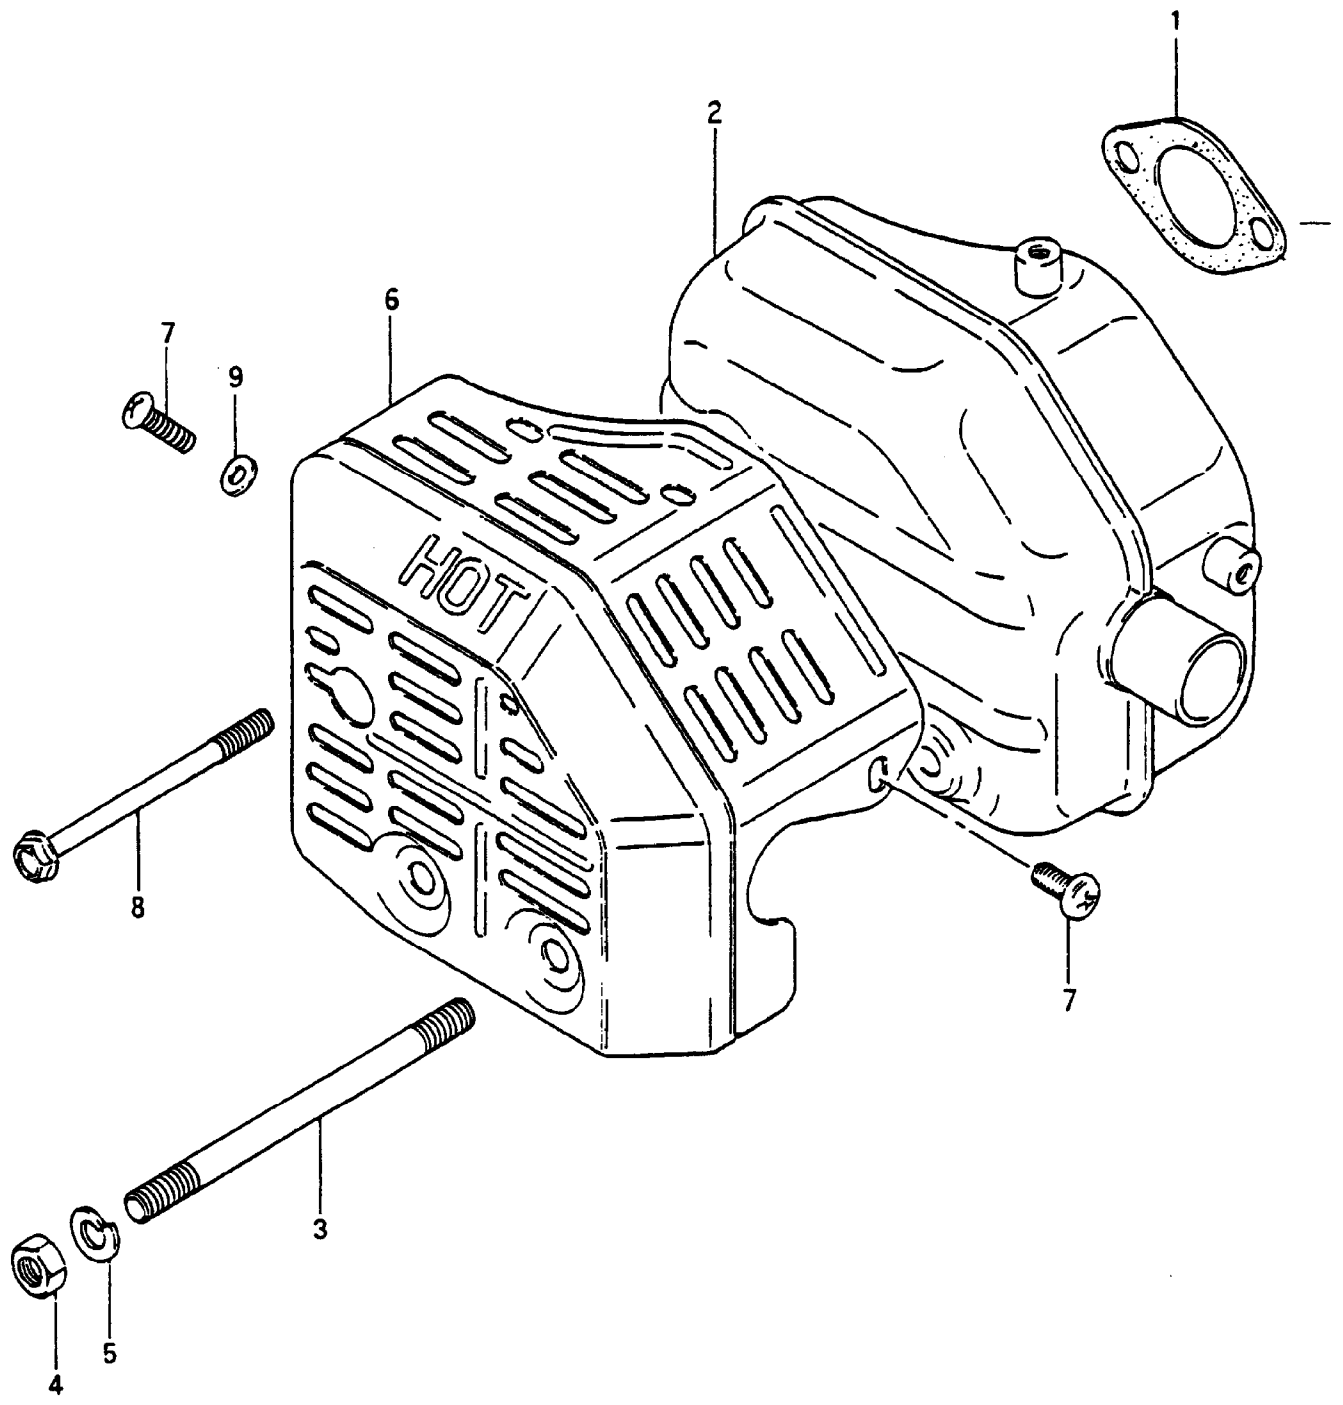

IB-5392 PLS (Serie dal N. 000001)
MOTORE M120X - SCHALLDAMPFER

IB-5392 PLS (Serie dal N. 000001)
MOTORE M120X - SCHALLDAMPFER

Bild Nr.	Teile Nr.	Anzahl	Beschreibung
1	SU1414190610	1	DICHTUNG
2	SU1431090640	1	SCHALLDÄMPFER
3	SU0910808179	2	STEBOLZEN
4	SU0831000083	2	MUTTER
5	SU0832101083	2	SCHEIBE
6	SU1478090620	1	SCHUTZ
7	SU0211206083	2	SCHRAUBE
8	SU0910306173	1	SCHRAUBE
9	SU0832201063	1	SCHEIBE