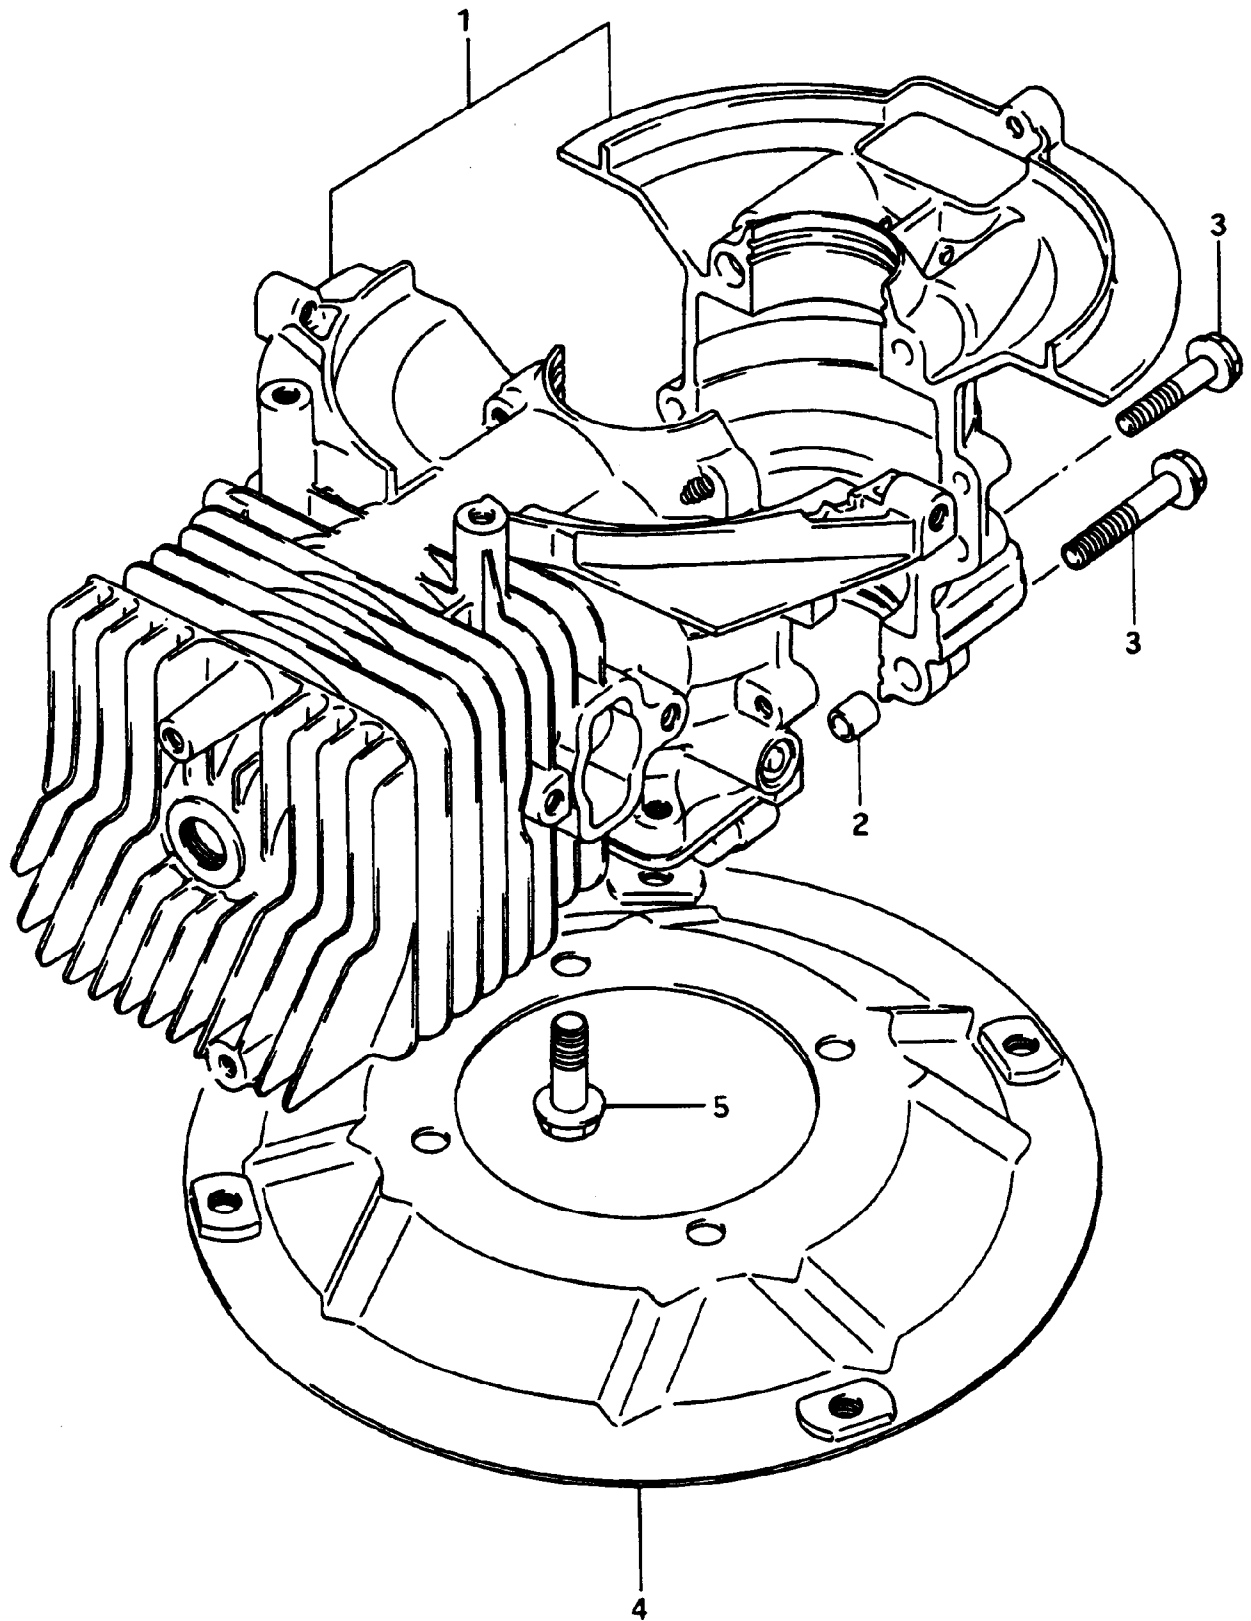

---

IB-5382 PLS (Serie dal N. 00001)  
LENKEROBERTEIL UND BEDIENUNGSELEMENTE

---

IB-5382 PLS (Serie dal N. 00001)

LENKERBERTEIL UND BEDIENUNGSELEMENTE

---

Bild Nr.	Teile Nr.	Anzahl	Beschreibung
1	P5010102	1	ANTRIEBSKABEL
2	P5020114	1	GASKABEL (5382PLS)
3	1010002A1	2	SCHRAUBE
5	P2020365	1	HALBGEHÄUSE, L.
6	P2020366	1	HALBGEHÄUSE, R.
7	P3090006	1	GASHEBEL
8	1050002A1	2	MUTTER
9	1050003A1	1	MUTTER
10	P4010060	1	PLATTE
11	1020013A1	1	FEDERSCHEIBE
12	P3120071VE	1	ANTRIEBSHEBEL
13	P3120109VEN	1	OB. FÜHRUNGSHOLM
14	P4080035VE	1	SYSTEM 2 HEBEL
15	P2020142	2	STÖPSEL
23	P5010101	1	SYSTEM 2 KABEL (5392 PLS)
24	P3040123	4	BÜCHSE
25	1020013A1	1	FEDERSCHEIBE
26	1020013A1	1	FEDERSCHEIBE
27	1050003A1	1	MUTTER
28	P1010126	1	SCHRAUBE
29	P01068343	1	HALTER
30	1050002A1	1	MUTTER
31	1010002A1	1	SCHRAUBE

---

IB-5382 PLS (Serie dal N. 00001)  
MOTORE M120X - ZYLINDER

IB-5382 PLS (Serie dal N. 00001)

MOTORE M120X - ZYLINDER

---

Bild Nr.	Teile Nr.	Anzahl	Beschreibung
1	SU1130090650	1	ZYLINDER INCL. NR. 2,3
2	SU0421109109	2	BOLZEN
3	SU0155006303	6	SCHRAUBE
4	SU116109060035F1		PLATTE
5	SU0155008203	4	SCHRAUBE