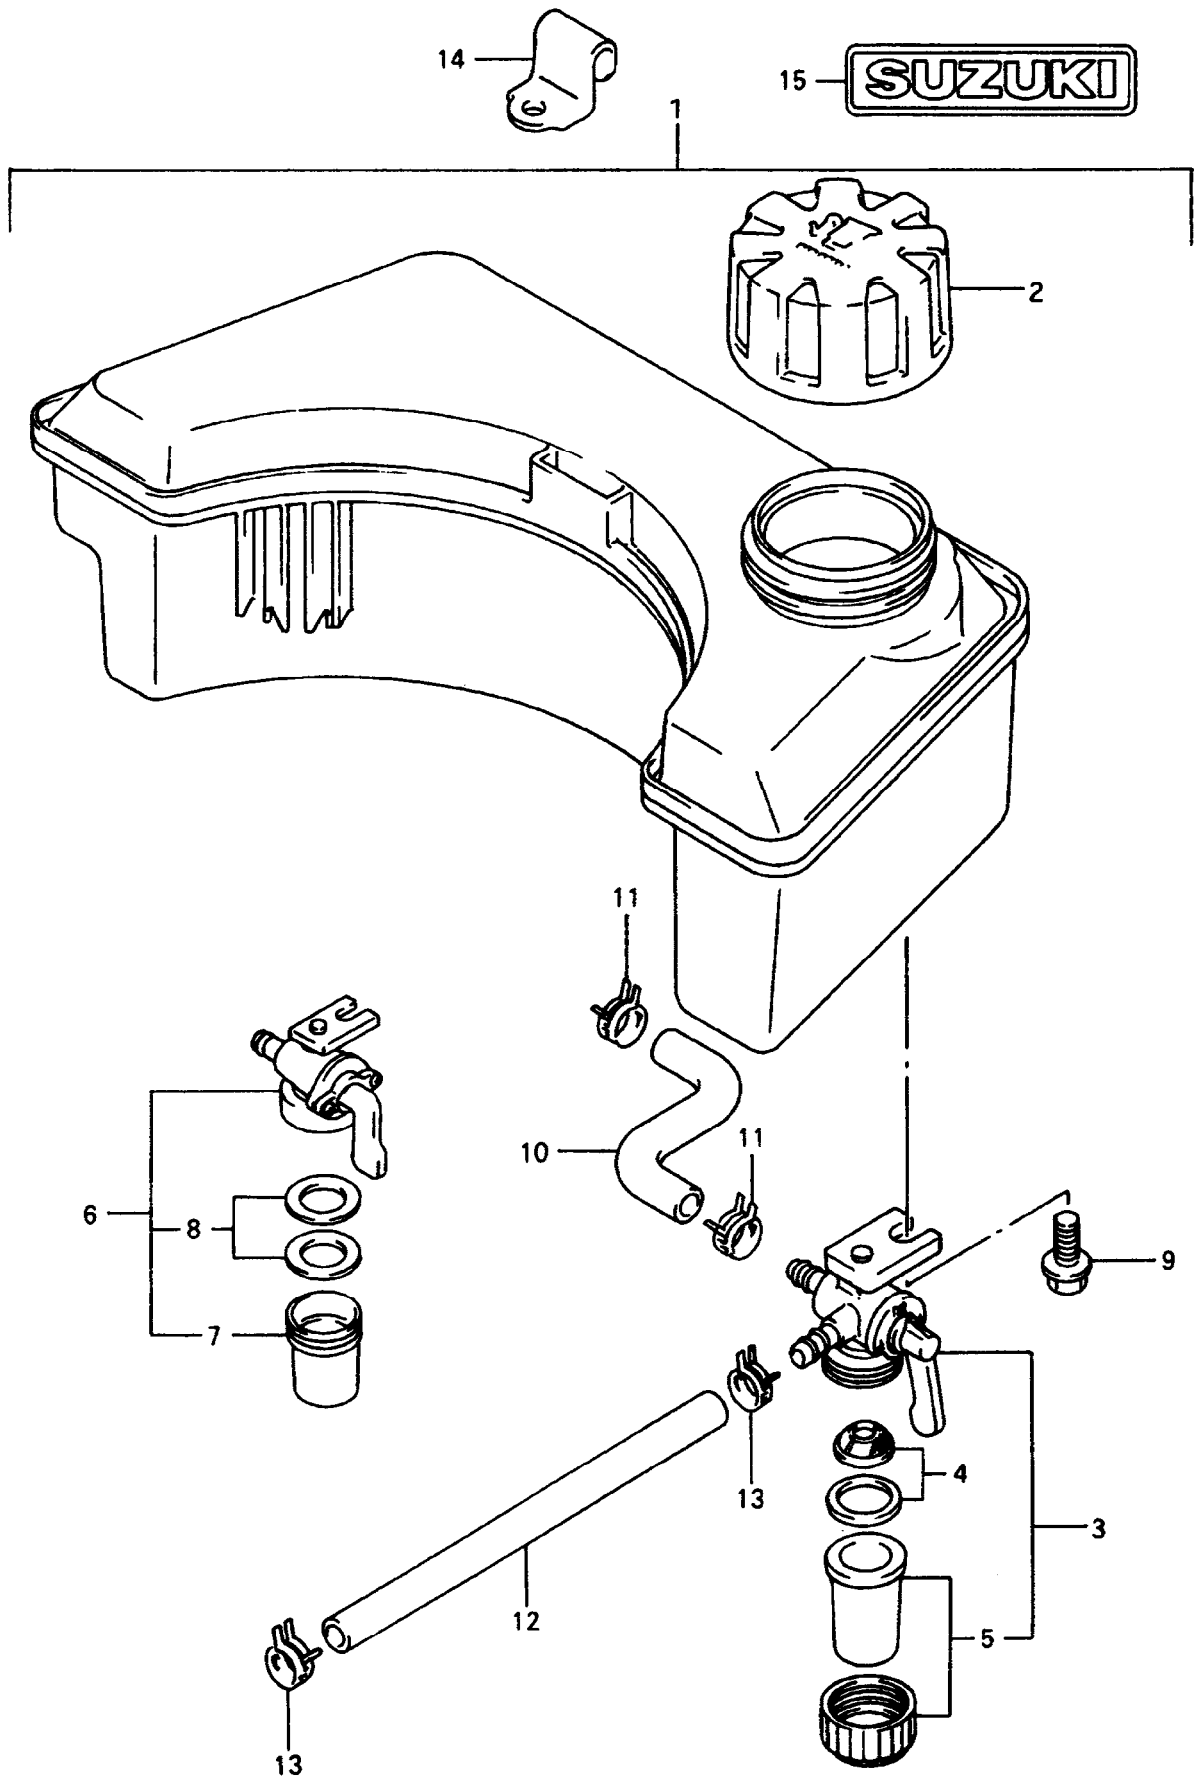

IB-5382 PLS (Serie dal N. 00001)

MOTORE M120X - TANK

Bild Nr.	Teile Nr.	Anzahl	Beschreibung
1	SU4410090630	1	TANK INCL. NR. 2-11
2	SU4421087C30	1	TANKVERSCHLUSS
3	SU4430090900	1	BRANDHAHN VON SERIENUMMER 109882 INCL. NR. 4,5
4	SU4432090900	1	FILTER
5	SU4430590900	1	SCHWIMMER GEHÄUSE
6	SU4430090950	1	BRANDHAHN VON SERIENUMMER 109883 INCL. NR. 7,8
7	SU4431990950	1	SCHWIMMER GEHÄUSE
8	SU4432090950	1	FILTER
9	SU0216206103	1	SCHRAUBE
10	SU0934305505	1	BRENNSTOFFLEITUNG
11	SU0940109403	2	RAPBAND
12	SU09354531036001		BRENNSTOFFLEITUNG
13	SU0940109403	2	RAPBAND
14	SU4486190610	1	HALTER
15	SU6828124B00	1	ABZIEHBILD