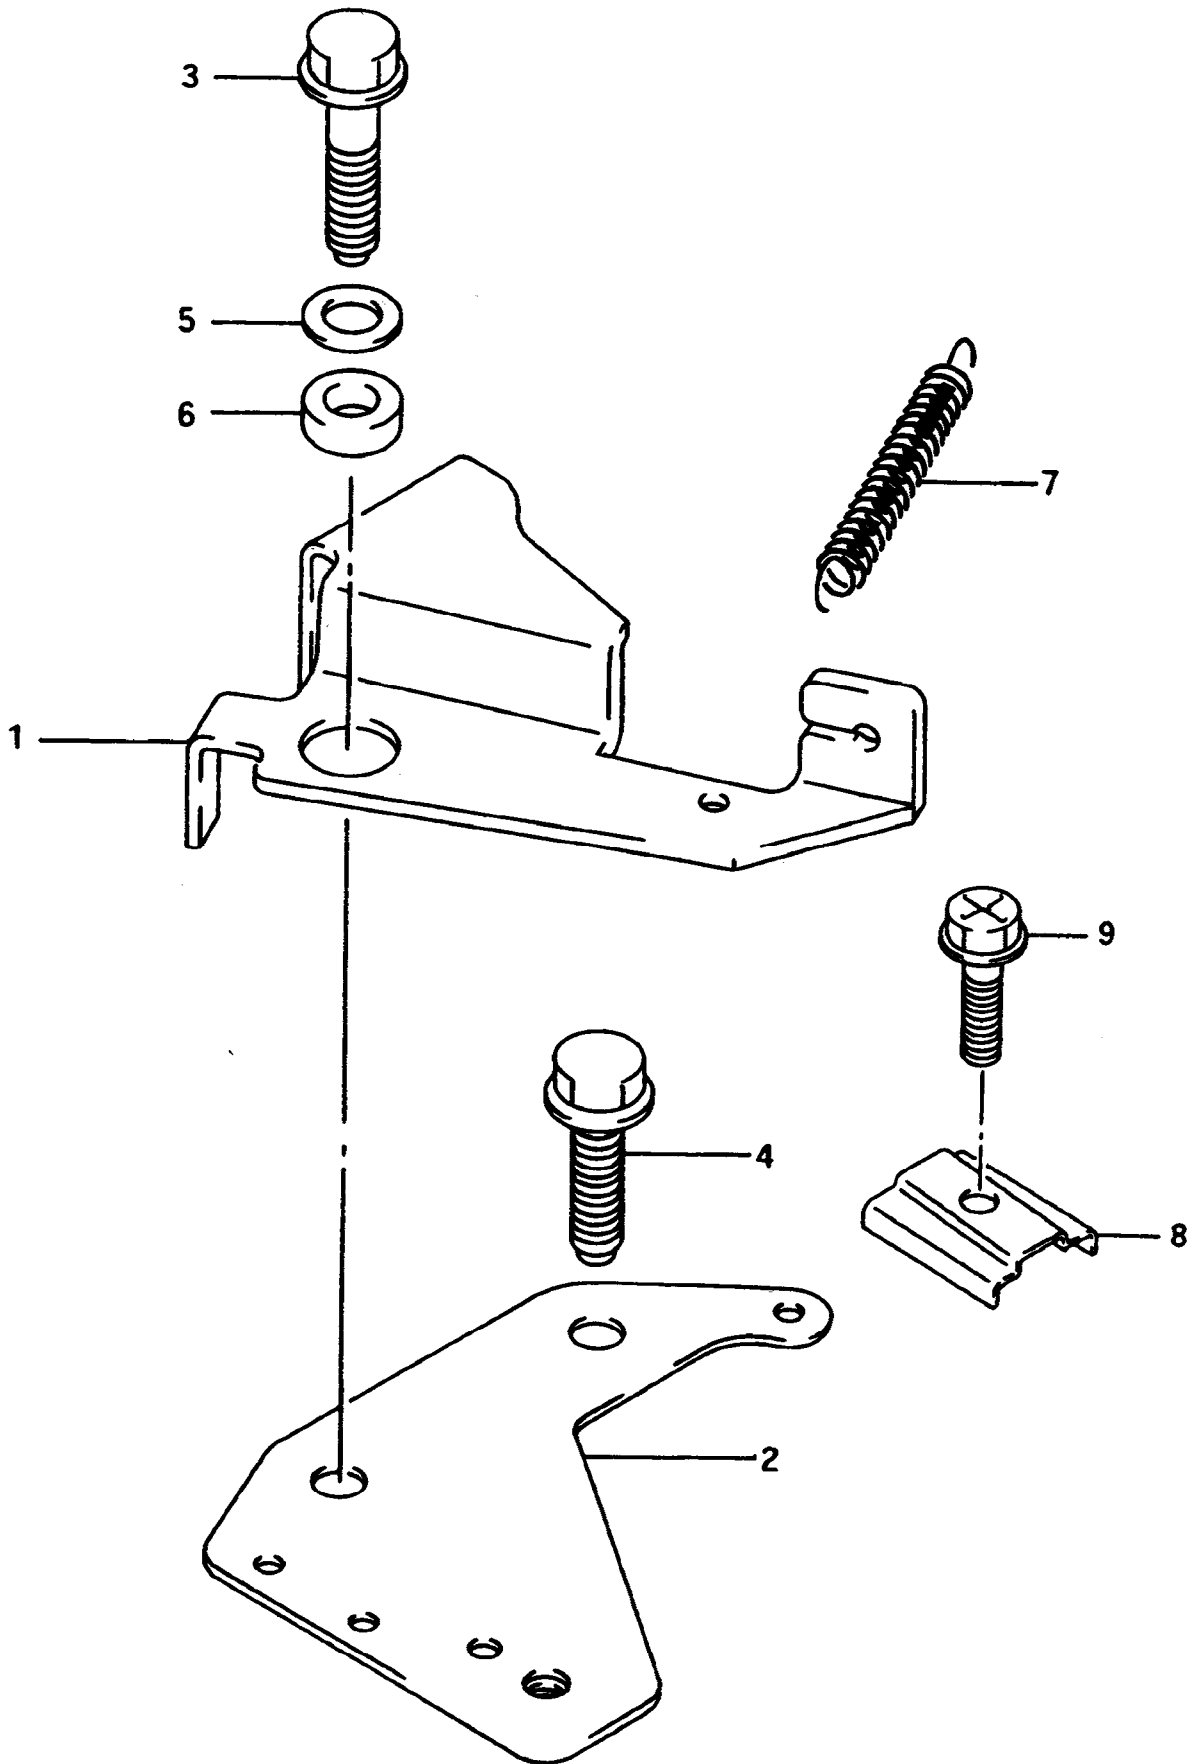

IB-5382 PLS (Serie dal N. 00001)

MOTORE M120X - BREMSE

Bild Nr.	Teile Nr.	Anzahl	Beschreibung
1	SU2421090610	1	HEBEL
2	SU2422090600	1	HALTER
3	SU0910306170	1	SCHRAUBE
4	SU0216206167	1	SCHRAUBE
5	SU0916006121	1	SCHEIBE
6	SU0918006150	1	BEILAGERING
7	SU0944307003	1	FEDER
8	SU1926390620	1	KABELHALTER
9	SU0216205163	1	SCHRAUBE