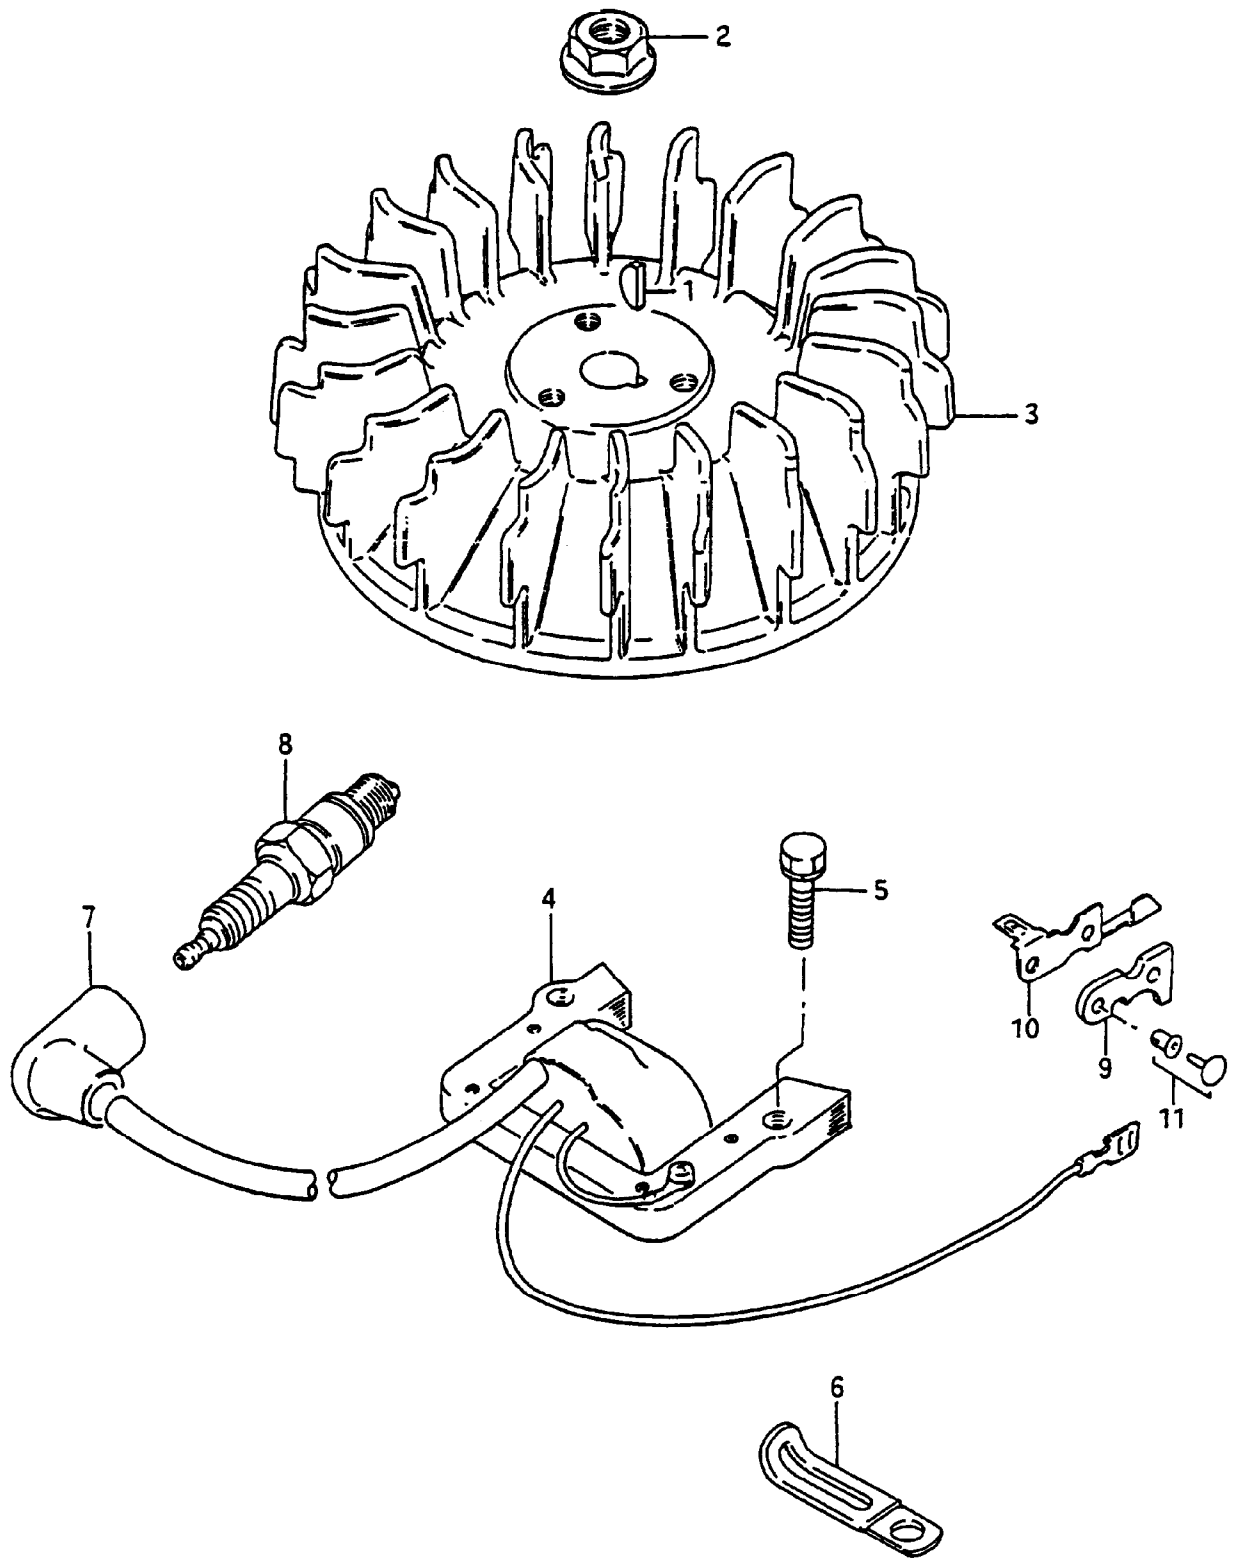

---

IB-5382 PLS (Serie dal N. 00001)  
MOTORE M120X - ANLASSEN VON HAND

IB-5382 PLS (Serie dal N. 00001)  
MOTORE M120X - ANLASSEN VON HAND

---

Bild Nr.	Teile Nr.	Anzahl	Beschreibung
1	SU17210906A135F1		DECKEL
2	SU0910306181	3	SCHRAUBE
3	SU181009067135F1		ANLASSEN VON HAND INCL. NR. 4-10
4	SU181109060135F1		GEHÄUSE
5	SU1814090601	1	FEDER
6	SU1814390600	1	RAPBAND
7	SU1812190604	1	SCHEIBE
8	SU1813090600	1	SPERRNOCKEN
9	SU1815190600	1	SPRENGRING
10	SU1821090011	1	GRIFF
11	SU990008115750M1		SCHNUR
12	SU0155006103	4	SCHRAUBE
13	SU1821190601	1	SCHALTBÜCHSE
14	SU0216206123	3	SCHRAUBE

---

IB-5382 PLS (Serie dal N. 00001)  
MOTORE M120X - MAGNET

---

IB-5382 PLS (Serie dal N. 00001)

MOTORE M120X - MAGNET

---

Bild Nr.	Teile Nr.	Anzahl	Beschreibung
1	SU0942003007	1	KEIL
2	SU0831610103	1	MUTTER
3	SU3210290620	1	SCHWUNGRAD
4	SU3214090620	1	ZÜNDSPULE
5	SU0154706203	2	SCHRAUBE
6	SU0940406432	1	RAPBAND
7	SU3351098601	1	PRONPFEN
8	SU0948200261	1	KERZE BMPR4A
9	SU1926590610	1	ANSCHLUßKLEMME
10	SU1926687C00	1	ANSCHLUßKLEMME
11	SU0922903018	2	NIETE