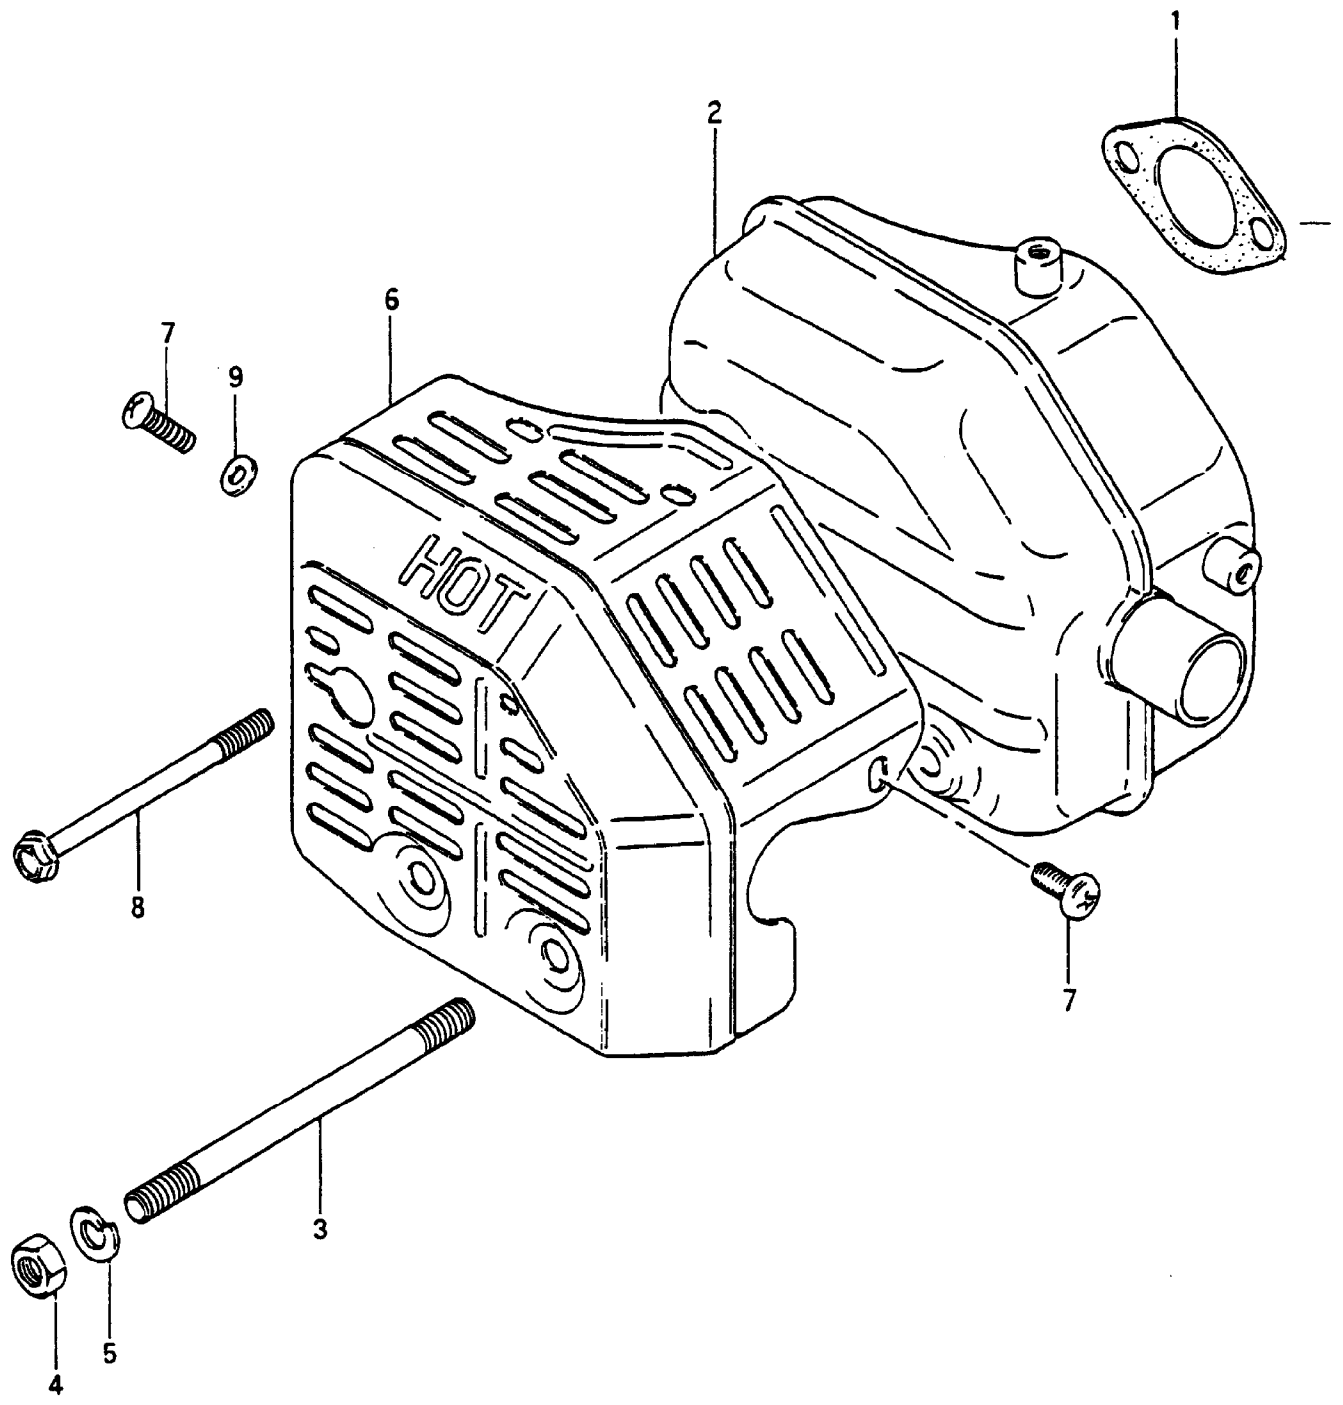

IB-5382 PLS (Serie dal N. 00001)
MOTORE M120X - SCHALLDAMPFER

IB-5382 PLS (Serie dal N. 00001)
MOTORE M120X - SCHALLDAMPFER

Bild Nr.	Teile Nr.	Anzahl	Beschreibung
1	SU1414190610	1	DICHTUNG
2	SU1431090640	1	SCHALLDÄMPFER
3	SU0910808179	2	STEBOLZEN
4	SU0831000083	2	MUTTER
5	SU0832101083	2	SCHEIBE
6	SU1478090620	1	SCHUTZ
7	SU0211206083	2	SCHRAUBE
8	SU0910306173	1	SCHRAUBE
9	SU0832201063	1	SCHEIBE