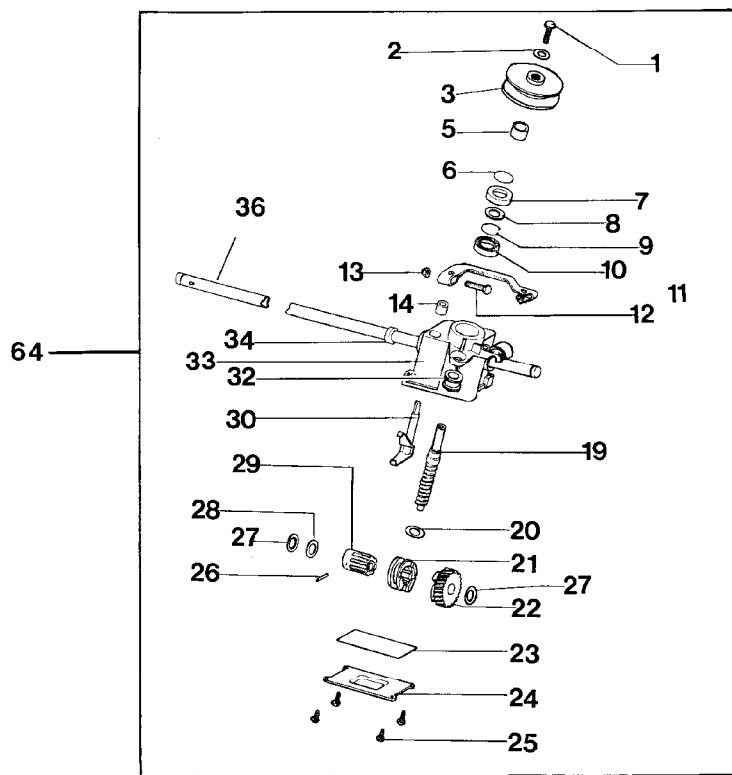

IB-5382 PLS (Serie dal N. 00001)
HINTERACHSE UND GETRIEBE

IB-5382 PLS (Serie dal N. 00001)
HINTERACHSE UND GETRIEBE

Bild Nr.	Teile Nr.	Anzahl	Beschreibung
1	1010018A1	1	SCHRAUBE
2	1020007A1	1	FEDERSCHEIBE
3	P3040122	1	RIEMENSCHLEIBE
4	P3010020	1	RIEMEN
5	P3040049	1	BÜCHSE
6	P3170013	1	GUMMIRING
7	P3170010	1	WELLENDICHTRING
8	P1020051	1	SCHEIBE
9	P1070004	1	SEEGER
10	P3030010	1	LAGER
11	P4070011	1	HEBEL
12	P1010075	1	SCHRAUBE
13	1050003A1	1	MUTTER
14	P3170012	1	WELLENDICHTRING
15	P3020010	1	FEDER
16	P1010073	1	SCHRAUBE
17	P4030010	1	DECKEL
18	P1010076	1	SCHRAUBE
19	P3040114	1	SCHNECKE
20	P1020053	1	ABSTANDSSTÜCK
21	P00037952	1	SCHALTBUCHSE
22	P00038252	1	SCHNECKENRAD
23	P3170014	1	GUMMIRING
24	P4110001	1	DECKEL
25	P1010076	4	SCHRAUBE
26	P1080013	1	BOLZEN
27	1020020A1	1	ABSTANDSSTÜCK
28	P1020051	1	SCHEIBE
29	P00065452	1	BUCHSE
30	P3040041	1	GABEL
31	P1020054	1	SCHEIBE
32	P2040010	1	SCHUTZHÜLLE
33	P00039199	1	GETRIEBE
34	P3170011	2	DICHTUNG
35	P3020019	2	FEDER
36	P3040127	1	ANTRIEBSWELLE
37	3030003A1	2	LAGER
38	1070001A1	2	SEEGER
39	P1020057	2	ABSTANDSSTÜCK
40	P3040121	2	DISTANZBUCHSE
41	P4020019	1	RADHEBEL L.
41	P4020020	1	RADHEBEL R.
42	P4020122	2	HINTERRADHALTER
48	P3030025	4	LAGER
49	P2060004	2	FELGE
50	P2020083	2	REIFEN
51	P2080013	2	RAD KOMPL.
52	1020009A1	2	FEDERSCHLEIBE