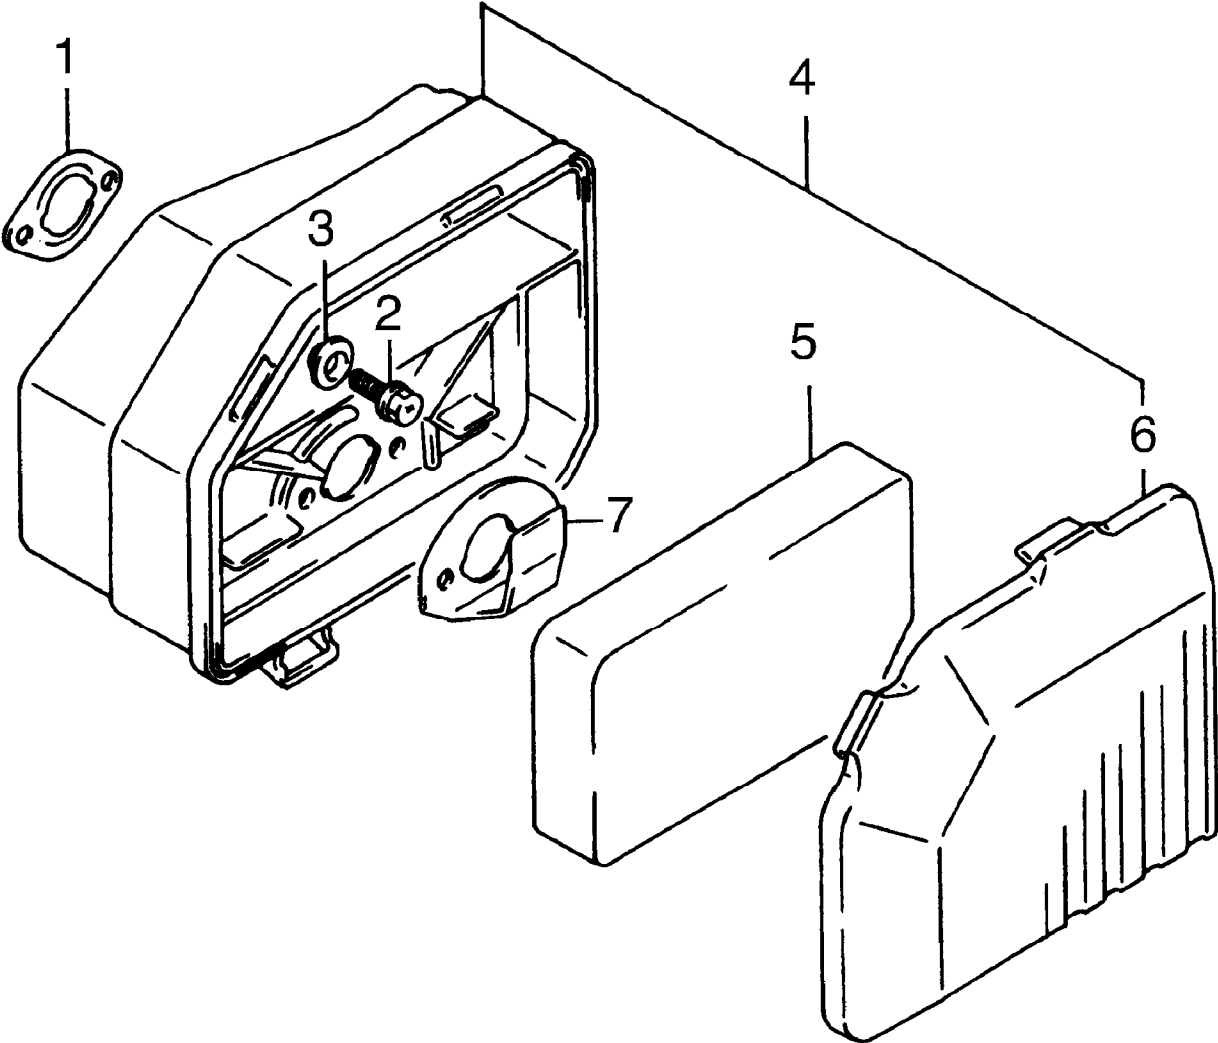

IB-5382 PLS (Serie dal N. 00001)
MOTORE M120X - LUFTFILTER

IB-5382 PLS (Serie dal N. 00001)

MOTORE M120X - LUFTFILTER

Bild Nr.	Teile Nr.	Anzahl	Beschreibung
1	SU1388190901	1	DICHTUNG
2	SU0216205103	1	SCHRAUBE
3	SU0916905021	1	SCHEIBE
4	SU1370090630	1	FILTER INCL. NR. 7-9
5	SU1378190620	1	FILTEREINSATZ
6	SU1374190620	1	DECKEL
7	SU1374490600	1	PLATTE