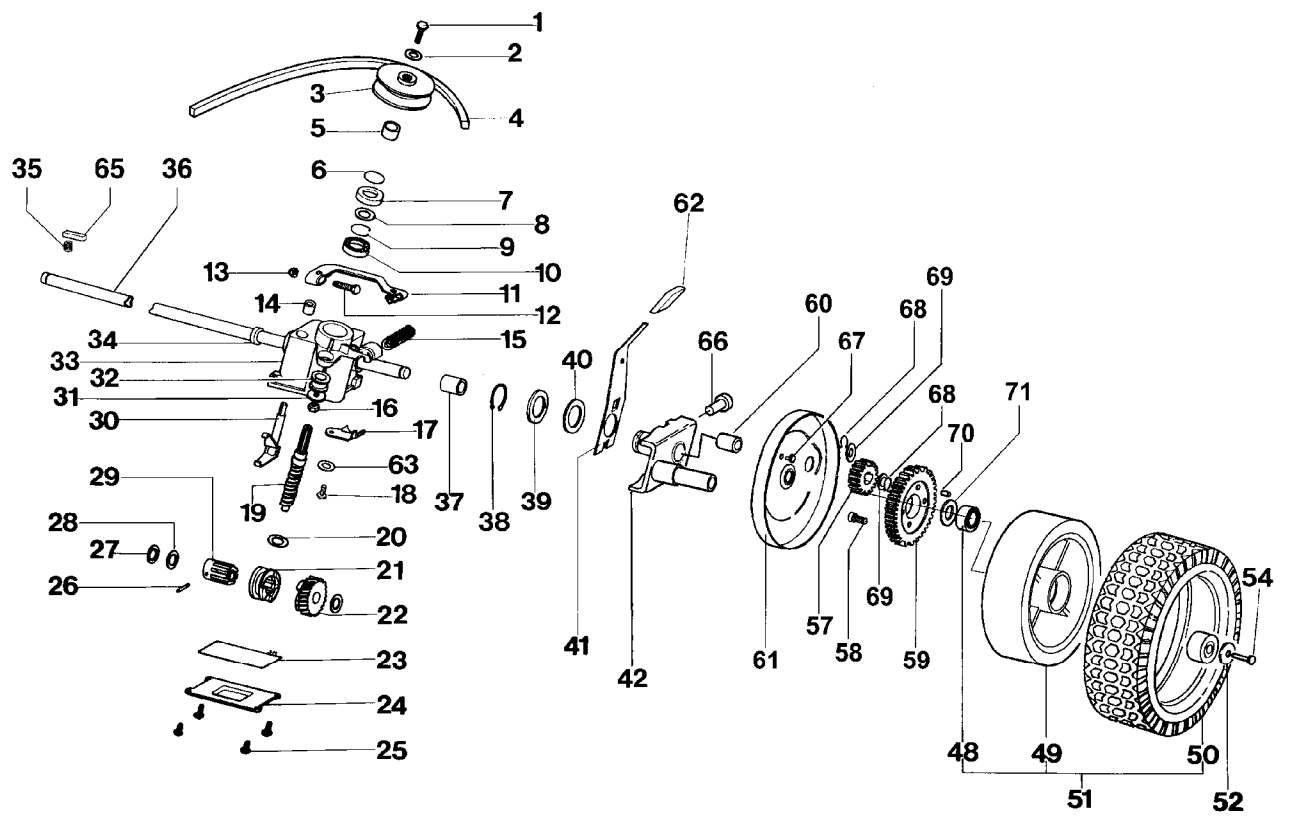

IB-5382 PLS (Serie dal N. 00001)
HINTERACHSE UND GETRIEBE

IB-5382 PLS (Serie dal N. 00001)
HINTERACHSE UND GETRIEBE

Bild Nr.	Teile Nr.	Anzahl	Beschreibung
1	1010018A1	1	SCHRAUBE
2	1020007A1	1	FEDERSCHEIBE
3	P3040122	1	RIEMENSCHLEIBE
4	P3010020	1	RIEMEN
5	P3040049	1	BÜCHSE
6	P3170013	1	GUMMIRING
7	P3170010	1	WELLENDICHTRING
8	P1020051	1	SCHEIBE
9	P1070004	1	SEEGER
10	P3030010	1	LAGER
11	P4070011	1	HEBEL
12	P1010075	1	SCHRAUBE
13	1050003A1	1	MUTTER
14	P3170012	1	WELLENDICHTRING
15	P3020010	1	FEDER
16	P1010073	1	SCHRAUBE
17	P4030010	1	DECKEL
18	P1010076	1	SCHRAUBE
19	P3040114	1	SCHNECKE
20	P1020053	1	ABSTANDSSTÜCK
21	P00037952	1	SCHALTBUCHSE
22	P00038252	1	SCHNECKENRAD
23	P3170014	1	GUMMIRING
24	P4110001	1	DECKEL
25	P1010076	4	SCHRAUBE
26	P1080013	1	BOLZEN
27	1020020A1	1	ABSTANDSSTÜCK
28	P1020051	1	SCHEIBE
29	P00065452	1	BUCHSE
30	P3040041	1	GABEL
31	P1020054	1	SCHEIBE
32	P2040010	1	SCHUTZHÜLLE
33	P00039199	1	GETRIEBE
34	P3170011	2	DICHTUNG
35	P3020019	2	FEDER
36	P3040127	1	ANTRIEBSWELLE
37	3030003A1	2	LAGER
38	1070001A1	2	SEEGER
39	P1020057	2	ABSTANDSSTÜCK
40	P3040121	2	DISTANZBUCHSE
41	P4020019	1	RADHEBEL L.
41	P4020020	1	RADHEBEL R.
42	P4020122	2	HINTERRADHALTER
48	P3030025	4	LAGER
49	P2060004	2	FELGE
50	P2020083	2	REIFEN
51	P2080013	2	RAD KOMPL.
52	1020009A1	2	FEDERSCHLEIBE