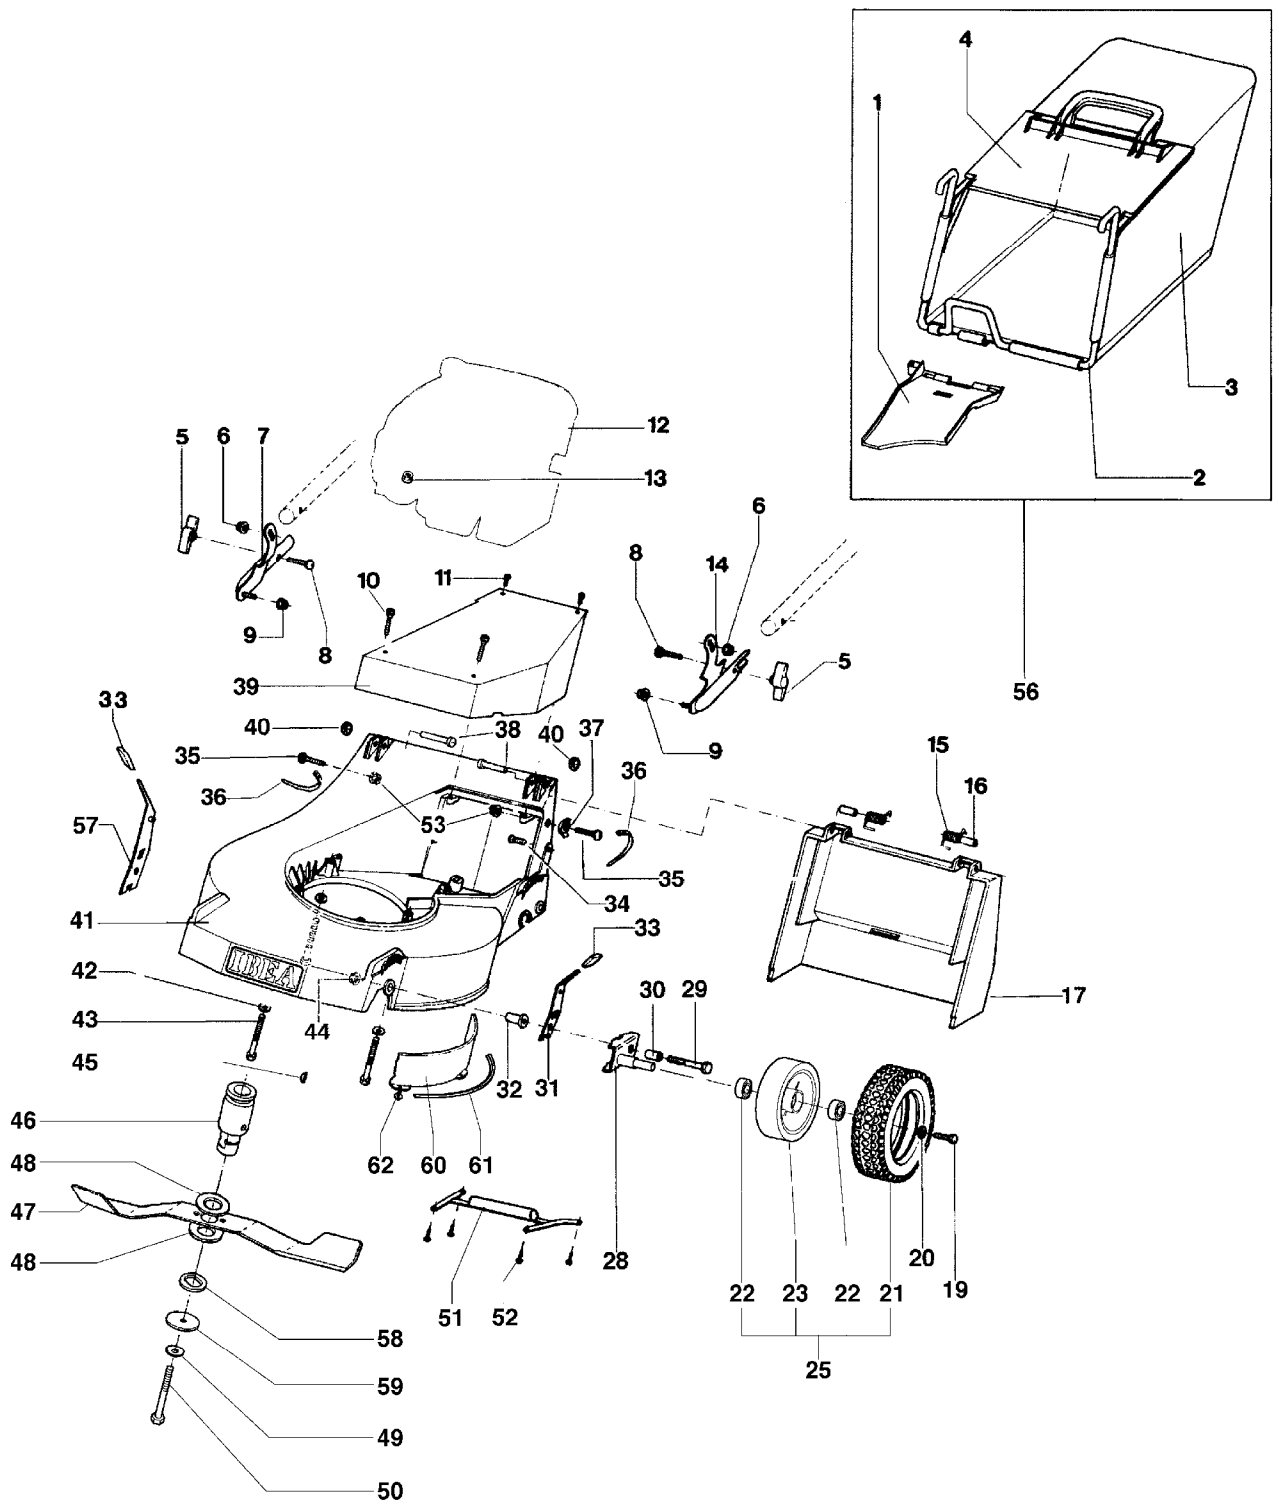

IB-5382 PLS (Serie dal N. 00001)  
GESAMTANSICHT

IB-5382 PLS (Serie dal N. 00001)

GESAMTANSICHT

---

Bild Nr.	Teile Nr.	Anzahl	Beschreibung
1	P2020187	1	LEITBLECH
2	P00011098	1	GESTELL
3	P3160043	1	GRASFANGSACK
4	P2020149	1	ABWEISER
5	2020050A1	2	MUTTER
6	P1050011	2	MUTTER
7	P3120095VEN	1	FÜHRUNGSHOLM, UN. R.
8	P1010153	2	SCHRAUBE
9	P1050011	2	MUTTER
10	P1010260	2	SCHRAUBE
11	P1010071	2	SCHRAUBE
12	MOTORE	1	MOTOR
13	P1050011	3	MUTTER
14	P3120096VEN	1	FÜHRUNGSHOLM, UN. L.
15	P3020027	2	FEDER
16	P3140238	2	ABSTANDSSTÜCK
17	P2020189	1	KLAPPE
19	P1010119	2	SCHRAUBE
20	1020009A1	2	FEDERSCHEIBE
21	P2020083	2	REIFEN
22	P3030025	4	LAGER
23	P2060003	2	FELGE
25	P2080010	2	RAD KOMPL.
28	P4020030	2	RADHALTER
29	P1010116	2	SCHRAUBE
30	P3040118	2	BÜCHSE
31	P4020039	1	RADHEBEL L.
32	P3040119	2	BÜCHSE
33	P2020077	2	ABDECKUNG
34	P1010079	2	SCHRAUBE
35	P1010122	2	SCHRAUBE
36	5040001A1	2	RAPBAND
37	P2020087	2	RING
38	P1080018	2	STIFT
39	P2020188	1	KEILRIEMEN
40	P1060004	2	STARLOCK
41	P4090019	1	GEHÄUSE
42	1020014A1	3	SCHEIBE
43	P1010097	2	SCHRAUBE
43	P1010098	1	SCHRAUBE
43	P1010135	3	SCHRAUBE
44	P1050012	2	MUTTER
45	1090001A1	1	FEDERKEIL
46	P3040428	1	MESSERWELLE (5327GPB)
47	P4050030	1	MESSER
48	P3170019	1	SCHEIBE
49	P1020067	1	FEDERSCHEIBE
50	P1010112	1	SCHRAUBE

---

IB-5382 PLS (Serie dal N. 00001)  
GESAMTANSICHT

IB-5382 PLS (Serie dal N. 00001)

GESAMTANSICHT

---

Bild Nr.	Teile Nr.	Anzahl	Beschreibung
51	P3060114	1	VERSTEIFUNG
52	P990-51050-103	4	SCHRAUBE
53	1050002A1	2	MUTTER
56	P00010098	1	GRASFANGSACK KOMP.
57	P4020038	1	RADHEBEL R.
58	P4010162	1	SCHEIBE
59	1110002A1	1	BECHERFEDER
60	P01082352	1	VERSTÄRKUNG
61	P01082252	2	VERSTÄRKUNG
62	P1010018	6	SCHRAUBE