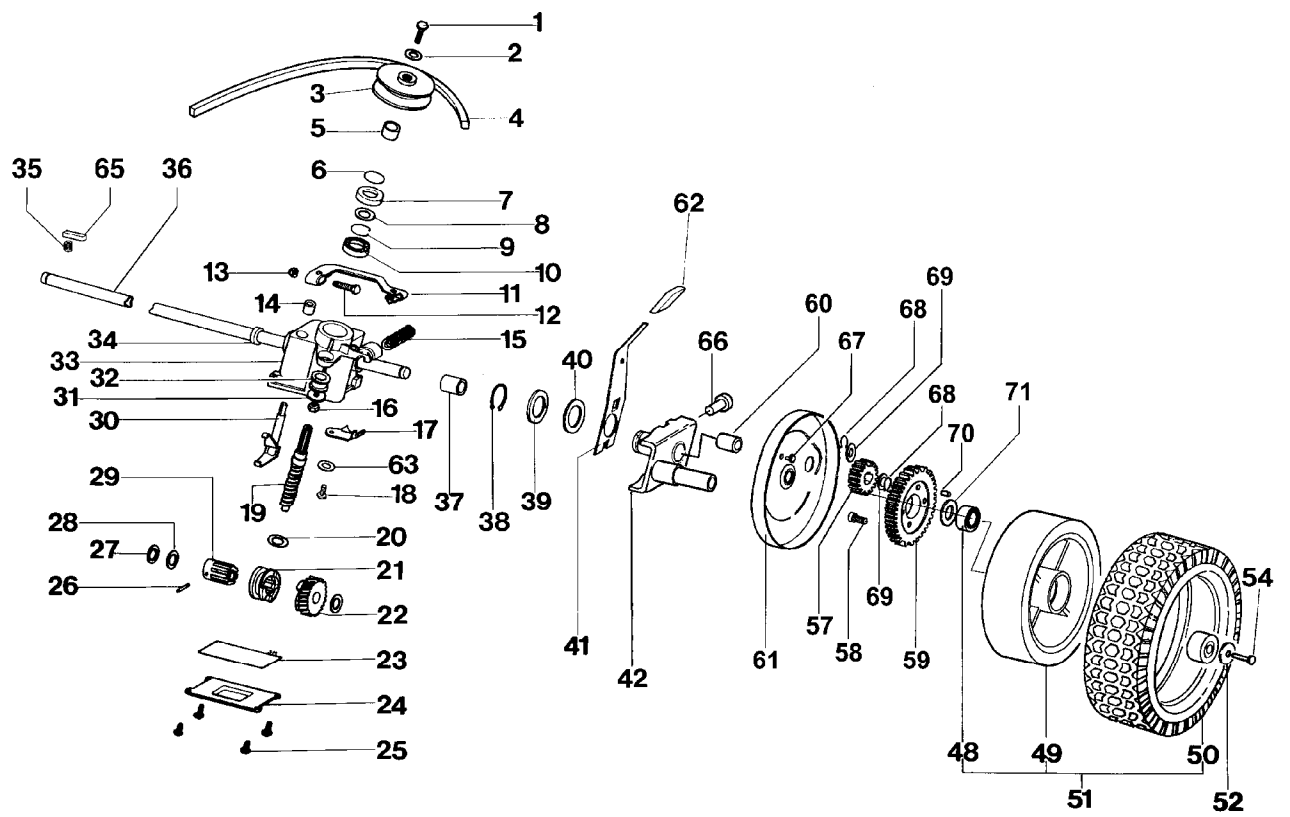

IB-5380 PLB (Serie dal N. 00001)
HINTERACHSE UND GETRIEBE

IB-5380 PLB (Serie dal N. 00001)
HINTERACHSE UND GETRIEBE

Bild Nr.	Teile Nr.	Anzahl	Beschreibung
1	1010018A1	1	SCHRAUBE
2	1020007A1	1	FEDERSCHEIBE
3	P3040122	1	RIEMENSCHLEIBE
4	P3010020	1	RIEMEN
5	P3040049	1	BÜCHSE
6	P3170013	1	GUMMIRING
7	P3170010	1	WELLENDICHTRING
8	P1020051	1	SCHEIBE
9	P1070004	1	SEEGER
10	P3030010	1	LAGER
11	P4070011	1	HEBEL
12	P1010075	1	SCHRAUBE
13	1050003A1	1	MUTTER
14	P3170012	1	WELLENDICHTRING
15	P3020010	1	FEDER
16	P1010073	1	SCHRAUBE
17	P4030010	1	DECKEL
18	P1010076	1	SCHRAUBE
19	P3040114	1	SCHNECKE
20	P1020053	1	ABSTANDSSTÜCK
21	P00037952	1	SCHALTBUCHSE
22	P00038252	1	SCHNECKENRAD
23	P3170014	1	GUMMIRING
24	P4110001	1	DECKEL
25	P1010076	4	SCHRAUBE
26	P1080013	1	BOLZEN
27	1020020A1	1	ABSTANDSSTÜCK
28	P1020051	1	SCHEIBE
29	P00065452	1	BUCHSE
30	P3040041	1	GABEL
31	P1020054	1	SCHEIBE
32	P2040010	1	SCHUTZHÜLLE
33	P00039199	1	GETRIEBE
34	P3170011	2	DICHTUNG
35	P3020019	2	FEDER
36	P3040127	1	ANTRIEBSWELLE
37	3030003A1	2	LAGER
38	1070001A1	2	SEEGER
39	P1020057	2	ABSTANDSSTÜCK
40	P3040121	2	DISTANZBUCHSE
41	P4020019	1	RADHEBEL L.
41	P4020020	1	RADHEBEL R.
42	P4020122	2	HINTERRADHALTER
48	P3030025	4	LAGER
49	P2060004	2	FELGE
50	P2020083	2	REIFEN
51	P2080013	2	RAD KOMPL.
52	1020009A1	2	FEDERSCHLEIBE