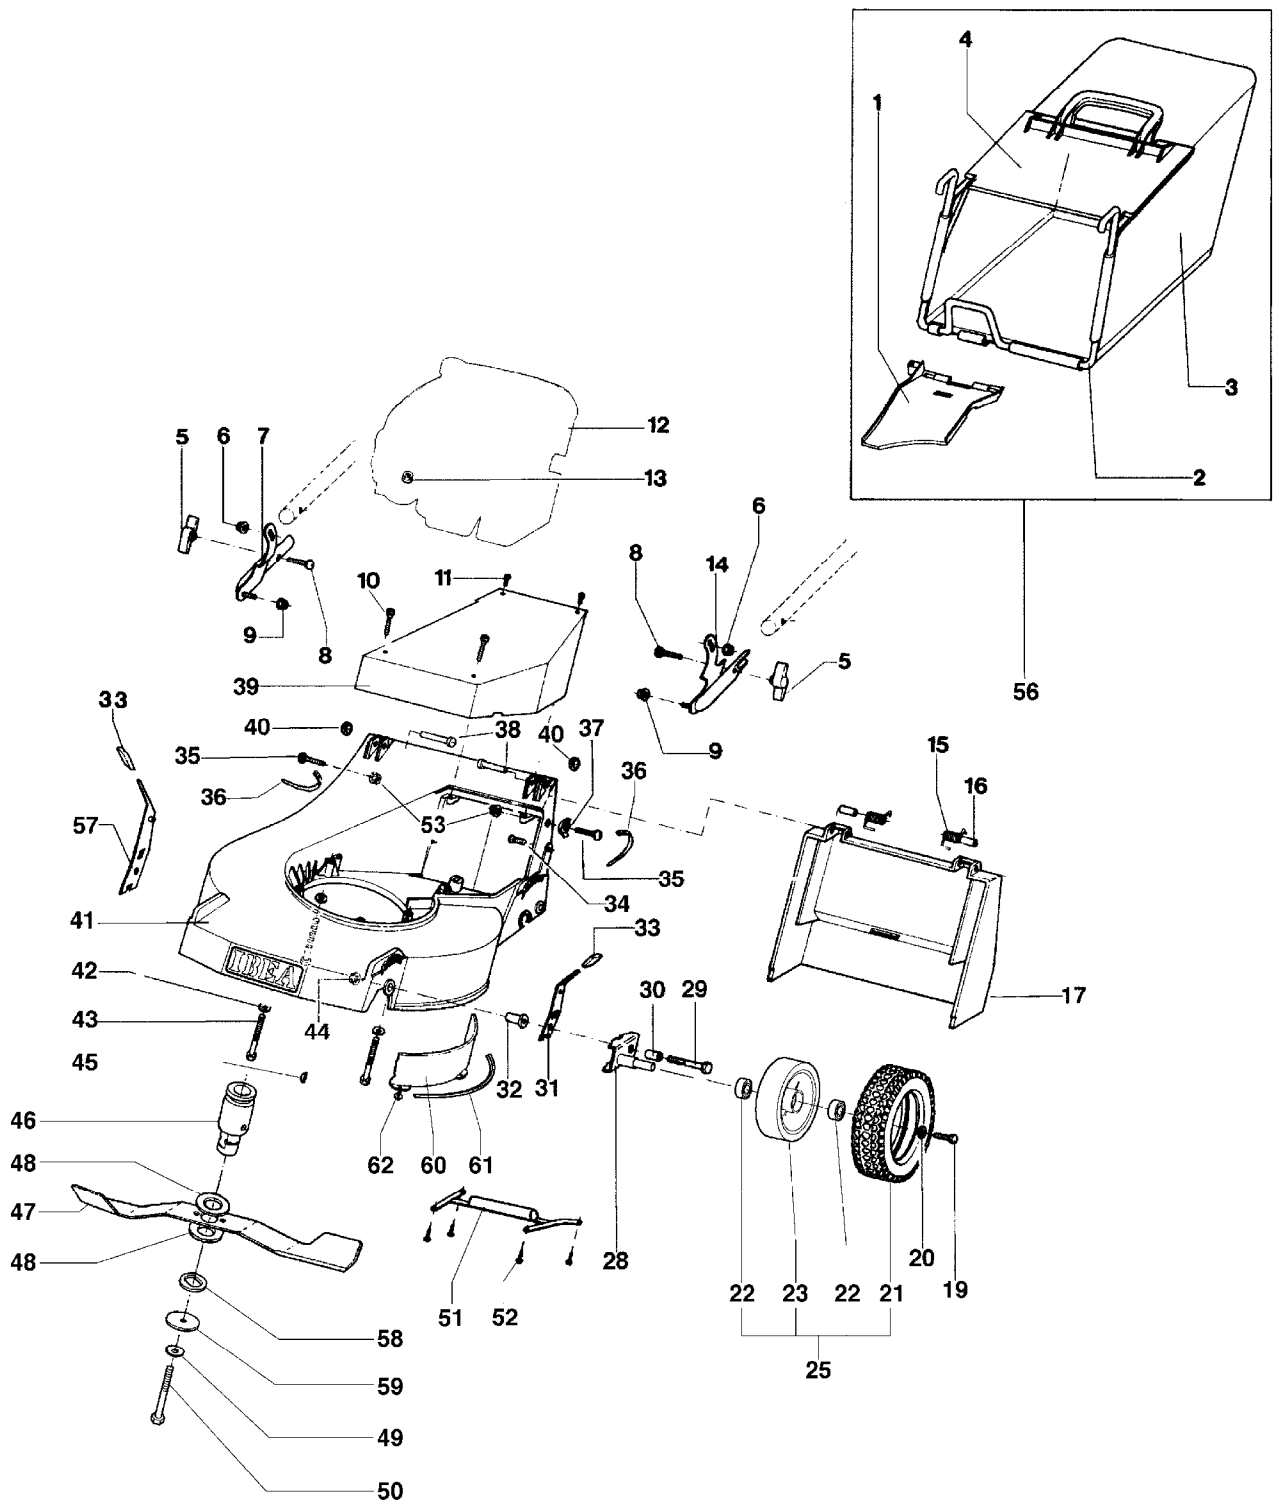

IB-5380 PLB (Serie dal N. 00001)  
GESAMTANSICHT

IB-5380 PLB (Serie dal N. 00001)

GESAMTANSICHT

---

Bild Nr.	Teile Nr.	Anzahl	Beschreibung
1	P2020187	1	LEITBLECH
2	P00011098	1	GESTELL
3	P3160043	1	GRASFANGSACK
4	P2020149	1	ABWEISER
5	2020050A1	2	MUTTER
6	P1050011	2	MUTTER
7	P3120095VEN	1	FÜHRUNGSHOLM, UN. R.
8	P1010153	2	SCHRAUBE
9	P1050011	2	MUTTER
10	P1010260	2	SCHRAUBE
11	P1010071	2	SCHRAUBE
12	MOTORE	1	MOTOR
13	P1050011	3	MUTTER
14	P3120096VEN	1	FÜHRUNGSHOLM, UN. L.
15	P3020027	2	FEDER
16	P3140238	2	ABSTANDSSTÜCK
17	P2020189	1	KLAPPE
19	P1010119	2	SCHRAUBE
20	1020009A1	2	FEDERSCHEIBE
21	P2020083	2	REIFEN
22	P3030025	4	LAGER
23	P2060003	2	FELGE
25	P2080010	2	RAD KOMPL.
28	P4020030	2	RADHALTER
29	P1010116	2	SCHRAUBE
30	P3040118	2	BÜCHSE
31	P4020039	1	RADHEBEL L.
32	P3040119	2	BÜCHSE
33	P2020077	2	ABDECKUNG
34	P1010079	2	SCHRAUBE
35	P1010122	2	SCHRAUBE
36	5040001A1	2	RAPBAND
37	P2020087	2	RING
38	P1080018	2	STIFT
39	P2020188	1	KEILRIEMEN
40	P1060004	2	STARLOCK
41	P4090019	1	GEHÄUSE
42	1020014A1	3	SCHEIBE
43	P1010097	2	SCHRAUBE
43	P1010098	1	SCHRAUBE
43	P1010135	3	SCHRAUBE
44	P1050012	2	MUTTER
45	1090001A1	1	FEDERKEIL
46	P3040428	1	MESSERWELLE (5327GPB)
47	P4050030	1	MESSER
48	P3170019	1	SCHEIBE
49	P1020067	1	FEDERSCHEIBE
50	P1010159	1	MESSERSCHRAUBE

---

IB-5380 PLB (Serie dal N. 00001)  
GESAMTANSICHT

IB-5380 PLB (Serie dal N. 00001)

GESAMTANSICHT

---

Bild Nr.	Teile Nr.	Anzahl	Beschreibung
51	P3060114	1	VERSTEIFUNG
52	P990-51050-103	4	SCHRAUBE
53	1050002A1	2	MUTTER
56	P00010098	1	GRASFANGSACK KOMP.
57	P4020038	1	RADHEBEL R.
58	P4010162	1	SCHEIBE
59	1110002A1	1	BECHERFEDER
60	P01082352	1	VERSTÄRKUNG
61	P01082252	2	VERSTÄRKUNG
62	P1010018	6	SCHRAUBE