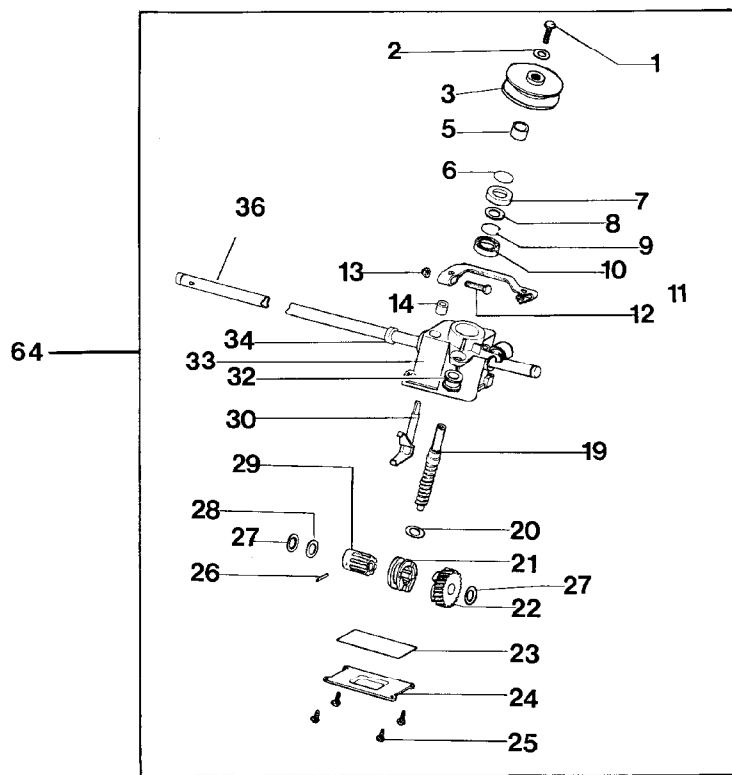

IB-5380 PLB (Serie dal N. 00001)
HINTERACHSE UND GETRIEBE

IB-5380 PLB (Serie dal N. 00001)
HINTERACHSE UND GETRIEBE

Bild Nr.	Teile Nr.	Anzahl	Beschreibung
1	1010018A1	1	SCHRAUBE
2	1020007A1	1	FEDERSCHEIBE
3	P3040122	1	RIEMENSCHLEIBE
4	P3010020	1	RIEMEN
5	P3040049	1	BÜCHSE
6	P3170013	1	GUMMIRING
7	P3170010	1	WELLENDICHTRING
8	P1020051	1	SCHEIBE
9	P1070004	1	SEEGER
10	P3030010	1	LAGER
11	P4070011	1	HEBEL
12	P1010075	1	SCHRAUBE
13	1050003A1	1	MUTTER
14	P3170012	1	WELLENDICHTRING
15	P3020010	1	FEDER
16	P1010073	1	SCHRAUBE
17	P4030010	1	DECKEL
18	P1010076	1	SCHRAUBE
19	P3040114	1	SCHNECKE
20	P1020053	1	ABSTANDSSTÜCK
21	P00037952	1	SCHALTBUCHSE
22	P00038252	1	SCHNECKENRAD
23	P3170014	1	GUMMIRING
24	P4110001	1	DECKEL
25	P1010076	4	SCHRAUBE
26	P1080013	1	BOLZEN
27	1020020A1	1	ABSTANDSSTÜCK
28	P1020051	1	SCHEIBE
29	P00065452	1	BUCHSE
30	P3040041	1	GABEL
31	P1020054	1	SCHEIBE
32	P2040010	1	SCHUTZHÜLLE
33	P00039199	1	GETRIEBE
34	P3170011	2	DICHTUNG
35	P3020019	2	FEDER
36	P3040127	1	ANTRIEBSWELLE
37	3030003A1	2	LAGER
38	1070001A1	2	SEEGER
39	P1020057	2	ABSTANDSSTÜCK
40	P3040121	2	DISTANZBUCHSE
41	P4020019	1	RADHEBEL L.
41	P4020020	1	RADHEBEL R.
42	P4020122	2	HINTERRADHALTER
48	P3030025	4	LAGER
49	P2060004	2	FELGE
50	P2020083	2	REIFEN
51	P2080013	2	RAD KOMPL.
52	1020009A1	2	FEDERSCHLEIBE