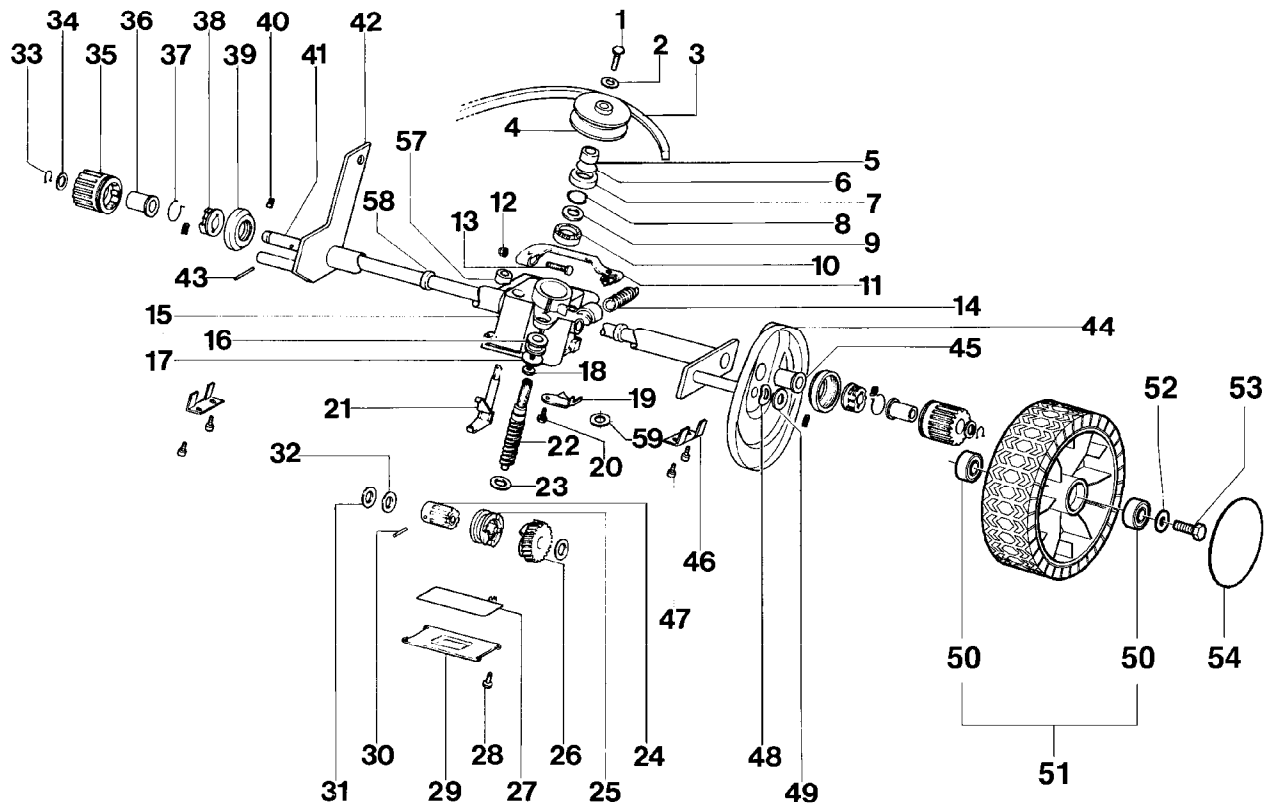

IB-5376 SRB (Serie dal N. 99601)
VORDERACHSE UND GETRIEBE

IB-5376 SRB (Serie dal N. 99601)
VORDERACHSE UND GETRIEBE

Bild Nr.	Teile Nr.	Anzahl	Beschreibung
1	1010018A1	1	SCHRAUBE
2	1020007A1	1	FEDERSCHEIBE
3	P3010019	1	RIEMEN
4	P3040048	1	RIEMENSCHLEIFE
5	P3040049	1	BÜCHSE
6	P3170013	1	GUMMIRING
7	P3170010	1	WELLENDICHTRING
8	P1070004	1	SEEGER
9	P1020051	1	SCHEIBE
10	P3030010	1	LAGER
11	P4070011	1	HEBEL
12	1050003A1	1	MUTTER
13	P1010075	1	SCHRAUBE
14	P3020010	1	FEDER
15	P00039199	1	GETRIEBE
16	P2040010	1	SCHUTZHÜLLE
17	P1020054	1	SCHEIBE
18	1010018A1	1	SCHRAUBE
19	P4030010	1	DECKEL
20	P1010076	1	SCHRAUBE
21	P3040041	1	GABEL
22	P3040114	1	SCHNECKE
23	P1020053	1	ABSTANDSSTÜCK
24	P3050030	1	KEILHÜLSE
25	P00037952	1	SCHALTBUCHSE
26	P00038252	1	SCHNECKENRAD
27	P3170014	1	GUMMIRING
28	P1010076	4	SCHRAUBE
29	P4110001	1	DECKEL
30	P1080007	1	STIFT
31	1020020A1	2	ABSTANDSSTÜCK
32	P1020051	1	SCHEIBE
33	1070001A1	2	SEEGER
34	1020020A1	2	ABSTANDSSTÜCK
35	P3050031	2	RITZEL
36	P2020059	2	BÜCHSE
37	P3020012	2	FEDER
38	P2100001	2	MITNEHMER
39	P2020060	2	KÄFIG
40	P2110001	4	SCHEIBENFEDER
41	P3040162	1	ANTRIEBSWELLE
42	P00030345	1	FRONTACHSE
43	P1080004	2	STIFT
44	P4030011	2	ABDECKUNG
45	P2020070	2	BÜCHSE
46	P01033266	2	PLATTE
47	P1010066	4	SCHRAUBE
48	P1020050	2	FEDERSCHLEIFE