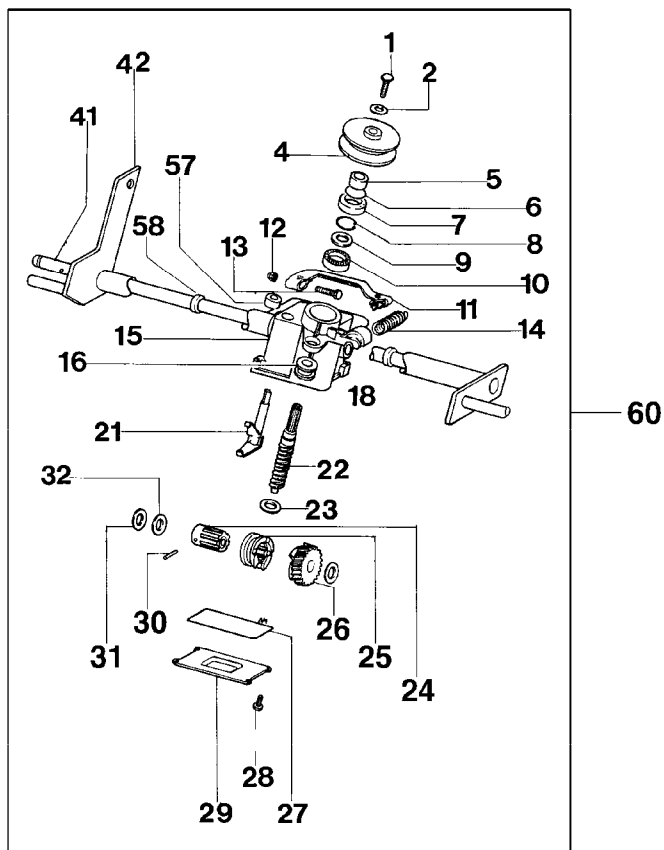

IB-5376 SRB (Serie dal N. 99601)
VORDERACHSE UND GETRIEBE

IB-5376 SRB (Serie dal N. 99601)
VORDERACHSE UND GETRIEBE

Bild Nr.	Teile Nr.	Anzahl	Beschreibung
1	1010018A1	1	SCHRAUBE
2	1020007A1	1	FEDERSCHEIBE
3	P3010019	1	RIEMEN
4	P3040048	1	RIEMENSCHLEIFE
5	P3040049	1	BÜCHSE
6	P3170013	1	GUMMIRING
7	P3170010	1	WELLENDICHTRING
8	P1070004	1	SEEGER
9	P1020051	1	SCHEIBE
10	P3030010	1	LAGER
11	P4070011	1	HEBEL
12	1050003A1	1	MUTTER
13	P1010075	1	SCHRAUBE
14	P3020010	1	FEDER
15	P00039199	1	GETRIEBE
16	P2040010	1	SCHUTZHÜLLE
17	P1020054	1	SCHEIBE
18	1010018A1	1	SCHRAUBE
19	P4030010	1	DECKEL
20	P1010076	1	SCHRAUBE
21	P3040041	1	GABEL
22	P3040114	1	SCHNECKE
23	P1020053	1	ABSTANDSSTÜCK
24	P3050030	1	KEILHÜLSE
25	P00037952	1	SCHALTBUCHSE
26	P00038252	1	SCHNECKENRAD
27	P3170014	1	GUMMIRING
28	P1010076	4	SCHRAUBE
29	P4110001	1	DECKEL
30	P1080007	1	STIFT
31	1020020A1	2	ABSTANDSSTÜCK
32	P1020051	1	SCHEIBE
33	1070001A1	2	SEEGER
34	1020020A1	2	ABSTANDSSTÜCK
35	P3050031	2	RITZEL
36	P2020059	2	BÜCHSE
37	P3020012	2	FEDER
38	P2100001	2	MITNEHMER
39	P2020060	2	KÄFIG
40	P2110001	4	SCHEIBENFEDER
41	P3040162	1	ANTRIEBSWELLE
42	P00030345	1	FRONTACHSE
43	P1080004	2	STIFT
44	P4030011	2	ABDECKUNG
45	P2020070	2	BÜCHSE
46	P01033266	2	PLATTE
47	P1010066	4	SCHRAUBE
48	P1020050	2	FEDERSCHLEIFE