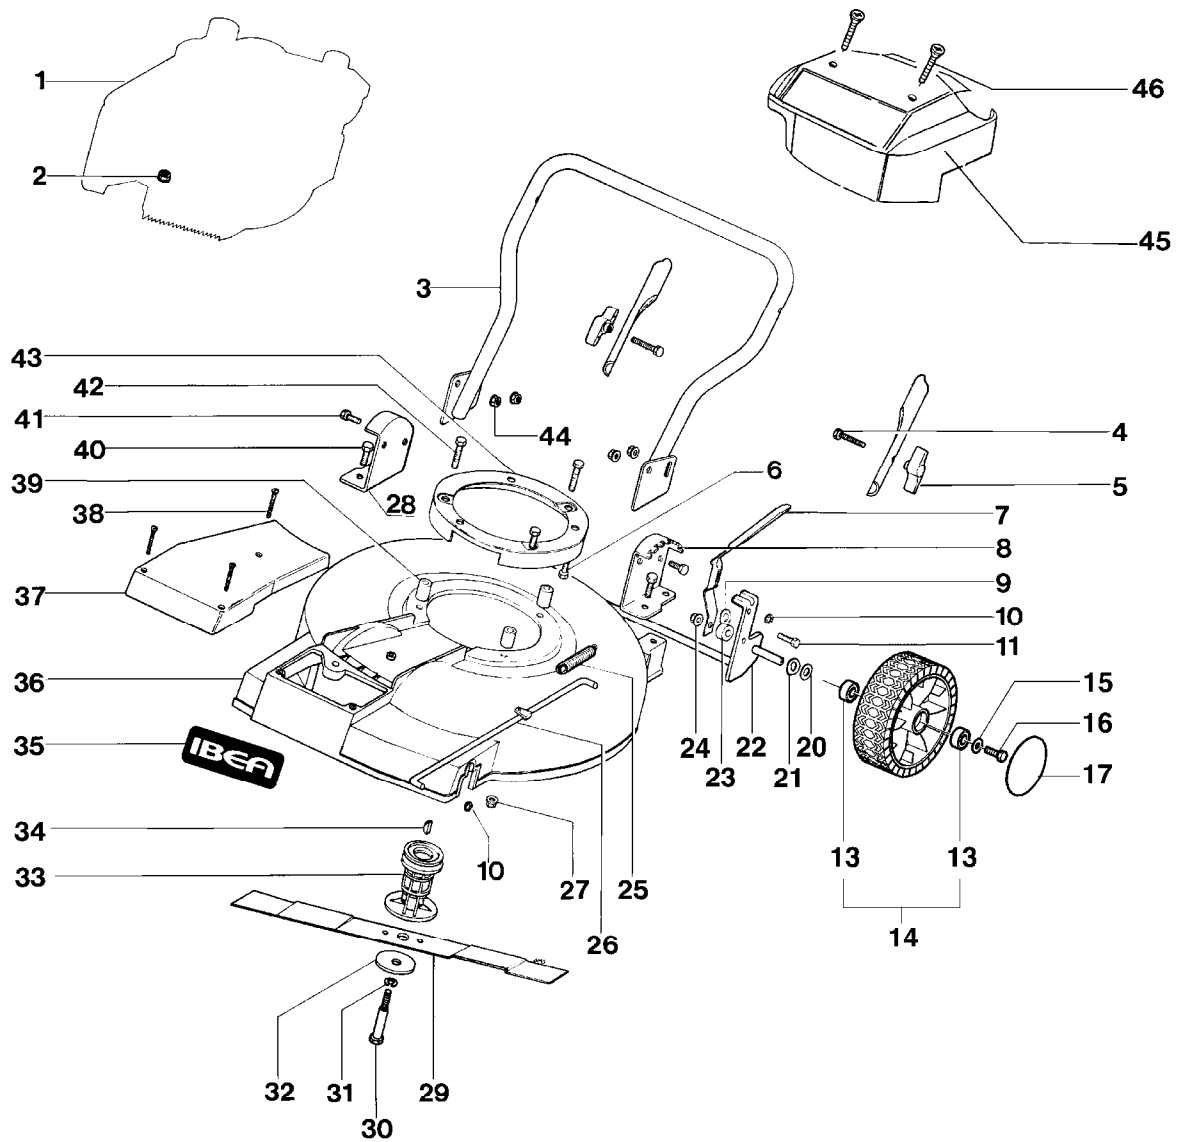

IB-5376 SRB (Serie dal N. 99601)
GESAMTANSICHT

IB-5376 SRB (Serie dal N. 99601)

GESAMTANSICHT

Bild Nr.	Teile Nr.	Anzahl	Beschreibung
1	MOTORE		MOTOR
2	P1050011	2	MUTTER
2	P1050013	1	MUTTER
3	P02068449	1	FÜHRUNGSHOLM, UN.
4	1010026A1	2	SCHRAUBE
5	2020050A1	2	MUTTER
6	P1010161	2	SCHRAUBE
6	P1010135	1	SCHRAUBE
7	P00046749	1	HEBEL
8	P01031649	1	PLATTE
9	P3040145	1	DISTANZBUCHSE
10	P1060006	2	STARLOCK
11	P1010161	1	SCHRAUBE
13	P3030055	4	LAGER
14	P2080008	2	RAD KOMP.
15	1020007A1	2	FEDERSCHEIBE
16	1010018A1	2	SCHRAUBE
17	P2020440	2	DECKEL
20	P2020088	2	ABSTANDSSTÜCK
21	P1020050	2	FEDERSCHEIBE
22	P00030047	1	HINTERACHSE KOMP.
23	P3040179	1	DISTANZBUCHSE
24	P1050011	1	MUTTER
25	P3020021	1	FEDER
26	P01028149	1	STANGE
27	P1050011	3	MUTTER
28	P01031749	1	PLATTE
29	P4050023	1	MESSER
30	P1010128	1	MESSERSCHRAUBE
31	P1020067	1	FEDERSCHEIBE
32	1110002A1	1	BECHERFEDER
33	P3040104	1	MESSERWELLE
34	1090001A1	1	FEDERKEIL
35	P2020138	1	IBEA AUFKLEBER
36	P02006249	1	GEHÄUSE
37	P2020144	1	DECKEL
38	P1010260	3	SCHRAUBE
39	P3040184	3	DISTANZBUCHSE
40	P1010119	4	SCHRAUBE
41	P1010119	4	SCHRAUBE
42	P1010152	2	SCHRAUBE
43	P4010097ZN	1	FLANSCH
44	P1050011	4	MUTTER
45	P2020165	1	MOTORABDECKUNG
46	P1010154	2	SCHRAUBE