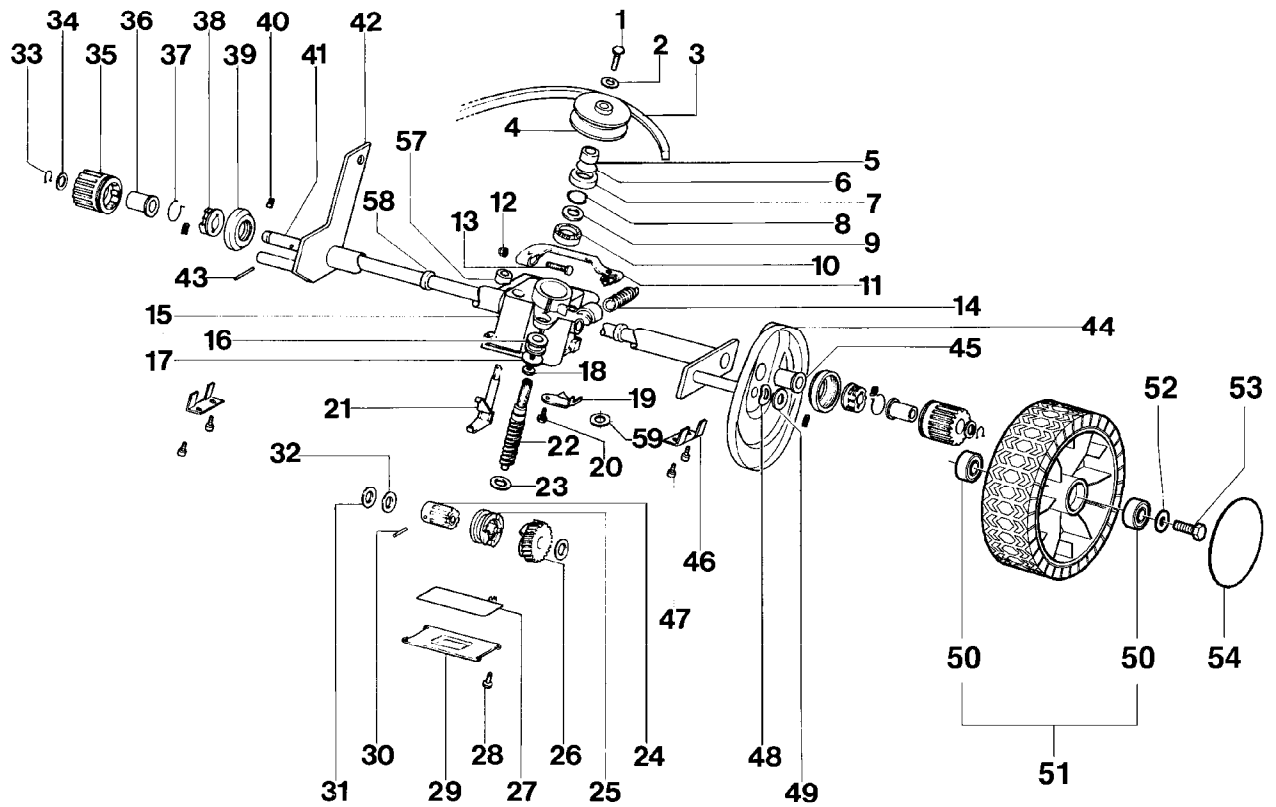

IB-5376 SRB (Serie dal N. 99601)
VORDERACHSE UND GETRIEBE

IB-5376 SRB (Serie dal N. 99601)
VORDERACHSE UND GETRIEBE

Bild Nr.	Teile Nr.	Anzahl	Beschreibung
49	P2020088	2	ABSTANDSSTÜCK
50	P3030055	4	LAGER
51	P2080009	2	RAD KOMPL.
52	1020007A1	2	FEDERSCHEIBE
53	1010018A1	2	SCHRAUBE
54	P2020443	2	DECKEL
57	P3170012	1	WELLENDICHTRING
58	P3170011	2	DICHTUNG
59	P1020055	1	FEDERSCHEIBE
60	P00078645	1	GETRIEBE KOMP.