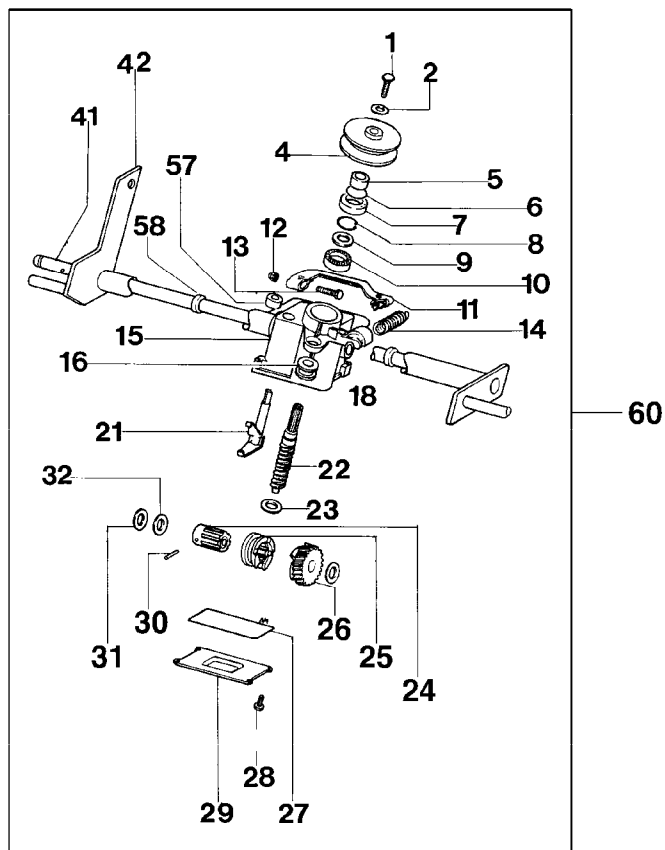

IB-5376 SRB (Serie dal N. 99601)
VORDERACHSE UND GETRIEBE

IB-5376 SRB (Serie dal N. 99601)
VORDERACHSE UND GETRIEBE

Bild Nr.	Teile Nr.	Anzahl	Beschreibung
49	P2020088	2	ABSTANDSSTÜCK
50	P3030055	4	LAGER
51	P2080009	2	RAD KOMPL.
52	1020007A1	2	FEDERSCHEIBE
53	1010018A1	2	SCHRAUBE
54	P2020443	2	DECKEL
57	P3170012	1	WELLENDICHTRING
58	P3170011	2	DICHTUNG
59	P1020055	1	FEDERSCHEIBE
60	P00078645	1	GETRIEBE KOMP.