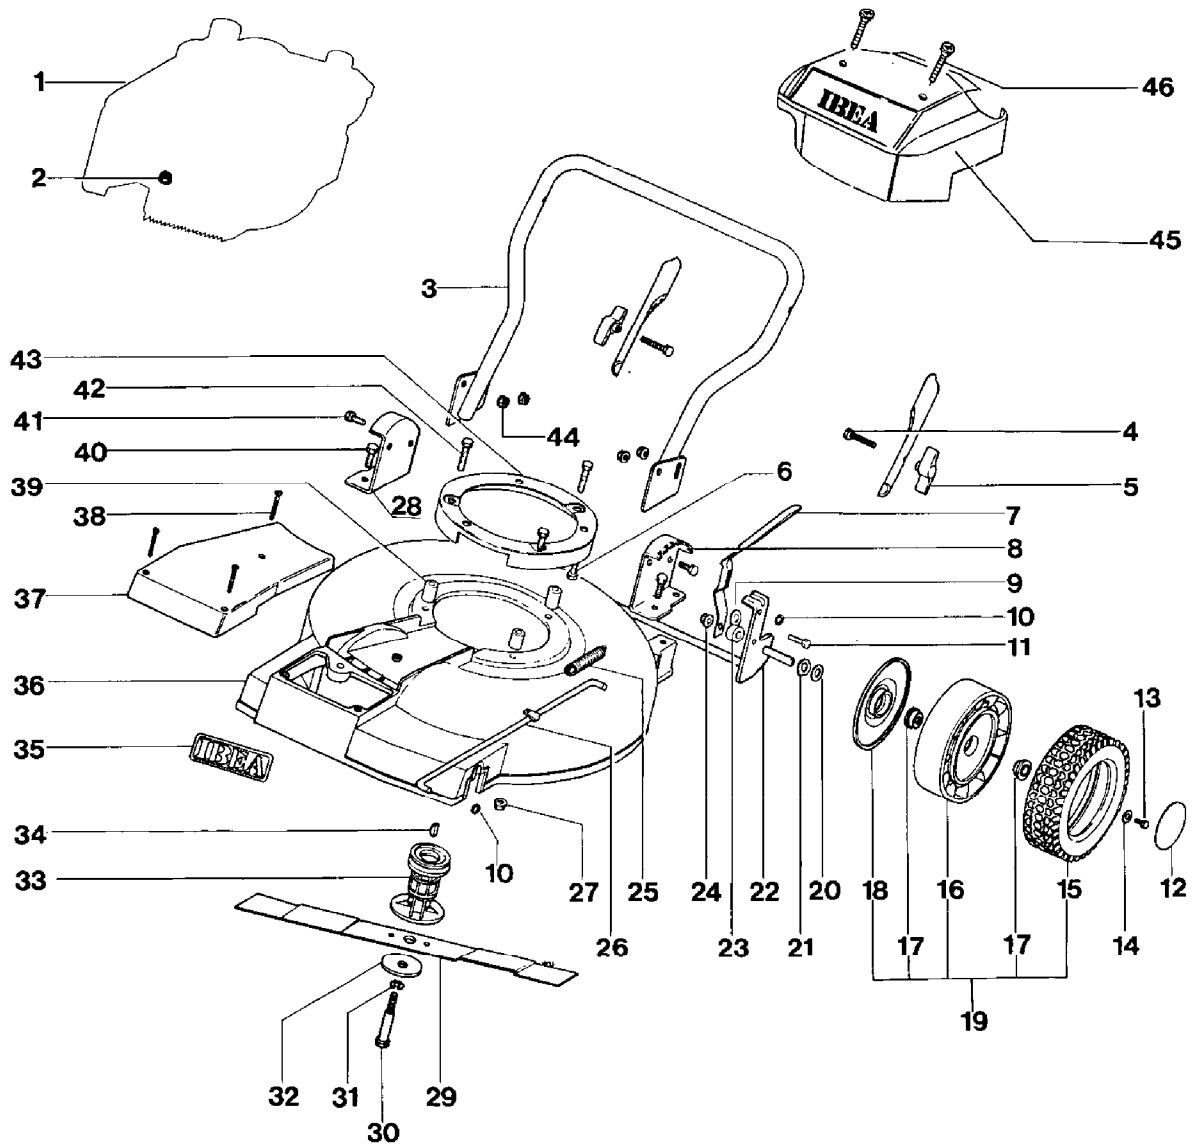

IB-5376 F (Serie dal N. 324)
GESAMTANSICHT

IB-5376 F (Serie dal N. 324)

GESAMTANSICHT

Bild Nr.	Teile Nr.	Anzahl	Beschreibung
1	MOTORE		MOTOR
2	P1050011	3	MUTTER
3	P02068449	1	FÜHRUNGSHOLM, UN.
4	1010026A1	2	SCHRAUBE
5	2020050A1	2	MUTTER
6	P1010135	1	SCHRAUBE
6	P1010134	2	SCHRAUBE
6	1010027A1	3	SCHRAUBE
7	P00046749	1	HEBEL
8	P01031649	1	PLATTE
9	P3040145	1	DISTANZBUCHSE
11	P1010134	1	SCHRAUBE
12	P2020062	2	DECKEL
13	1010018A1	2	SCHRAUBE
14	1020007A1	2	FEDERSCHEIBE
15	P2020083	2	REIFEN
16	P2020082	2	FELGE
17	P3030013	4	LAGER A.D.26
18	P2020128	2	ABDECKUNG
19	P00015176	2	RAD KOMP.
20	P2020088	2	ABSTANDSSTÜCK
21	P1020050	2	FEDERSCHEIBE
22	P00030047	1	HINTERACHSE KOMP.
23	P3040179	1	DISTANZBUCHSE
24	P1050011	1	MUTTER
25	P3020021	1	FEDER
26	P01028149	1	STANGE
27	P1050011	3	MUTTER
28	P01031749	1	PLATTE
29	P4050023	1	MESSER
30	P1010128	1	MESSERSCHRAUBE
31	1020015A1	1	FEDERSCHEIBE
32	1110002A1	1	BECHERFEDER
33	P3040104	1	MESSERWELLE
34	1090001A1	1	FEDERKEIL
35	P2020138	1	IBEA AUFKLEBER
36	P02006249	1	GEHÄUSE
37	P2020144	1	DECKEL
38	P1010082	3	SCHRAUBE
39	P3040184	3	DISTANZBUCHSE
40	1010003A1	4	SCHRAUBE
41	P1010119	4	SCHRAUBE
42	P1010092	2	SCHRAUBE
43	P4010097ZN	1	FLANSCH
44	P1050011	4	MUTTER
45	P2020165	1	MOTORABDECKUNG
46	P1010154	2	SCHRAUBE