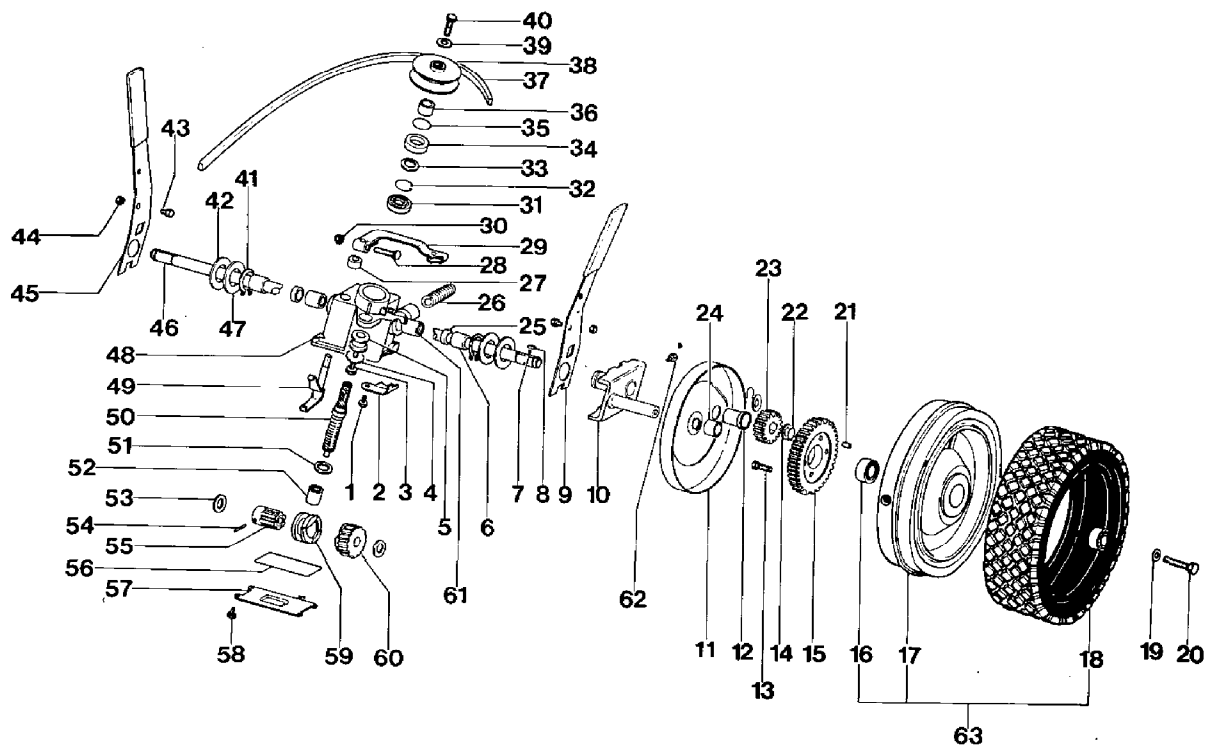

IB-5368 (Serie dal N. 1301)
VISTA ASSALE POSTERIORE E RIDUTTORE

IB-5368 (Serie dal N. 1301)

VISTA ASSALE POSTERIORE E RIDUTTORE

Bild Nr.	Teile Nr.	Anzahl	Beschreibung
1	P1010076	1	SCHRAUBE
2	P4030010	1	DECKEL
3	P1010073	1	SCHRAUBE
4	P1020054	1	SCHEIBE
5	P2040010	1	SCHUTZHÜLLE
6	3030003A1	2	LAGER
7	P3020019	2	FEDER
8	P1090005	2	KEIL
9	P00046352	1	RADHEBEL L.
10	P4020031	2	HINTERRADHALTER
11	P01084952	2	DECKEL
12	P2020070	2	BÜCHSE
13	P1010121	4	SCHRAUBE
14	1020020A1	4	ABSTANDSSTÜCK
15	P3050033	2	KRONENRAD
16	P3030018	4	KUGELLAGER
17	P01015252	2	FELGE
18	P2020146	2	REIFEN
19	1020009A1	2	FEDERSCHEIBE
20	P1010119	2	SCHRAUBE
21	P1080010	4	BOLZEN
22	1070001A1	4	SEEGER
23	P3050034	2	RITZEL
24	P3040120	2	DISTANZBUCHSE
25	P3170011	2	DICHTUNG
26	P3020010	1	FEDER
27	P3170012	1	WELLENDICHTRING
28	P1010075	1	SCHRAUBE
29	P4070011	1	HEBEL
30	1050003A1	1	MUTTER
31	P3030010	1	LAGER
32	P1070004	1	SEEGER
33	P1020051	1	SCHEIBE
34	P3170010	1	WELLENDICHTRING
35	P3170013	1	GUMMIRING
36	P3040049	1	BÜCHSE
37	P3010020	1	RIEMEN
38	P3040122	1	RIEMENSCHLEIBE
39	1020007A1	1	FEDERSCHLEIBE
40	1010018A1	1	SCHRAUBE
41	P1070008	2	SEEGER
42	P3040121	2	DISTANZBUCHSE
43	P3040199	2	STIFT
44	1050002A1	2	MUTTER
45	P00046552	1	RADHEBEL R.
46	P3040127	1	ANTRIEBSWELLE
47	P1020057	2	ABSTANDSSTÜCK
48	P00039052	1	GETRIEBEGEHÄUSE