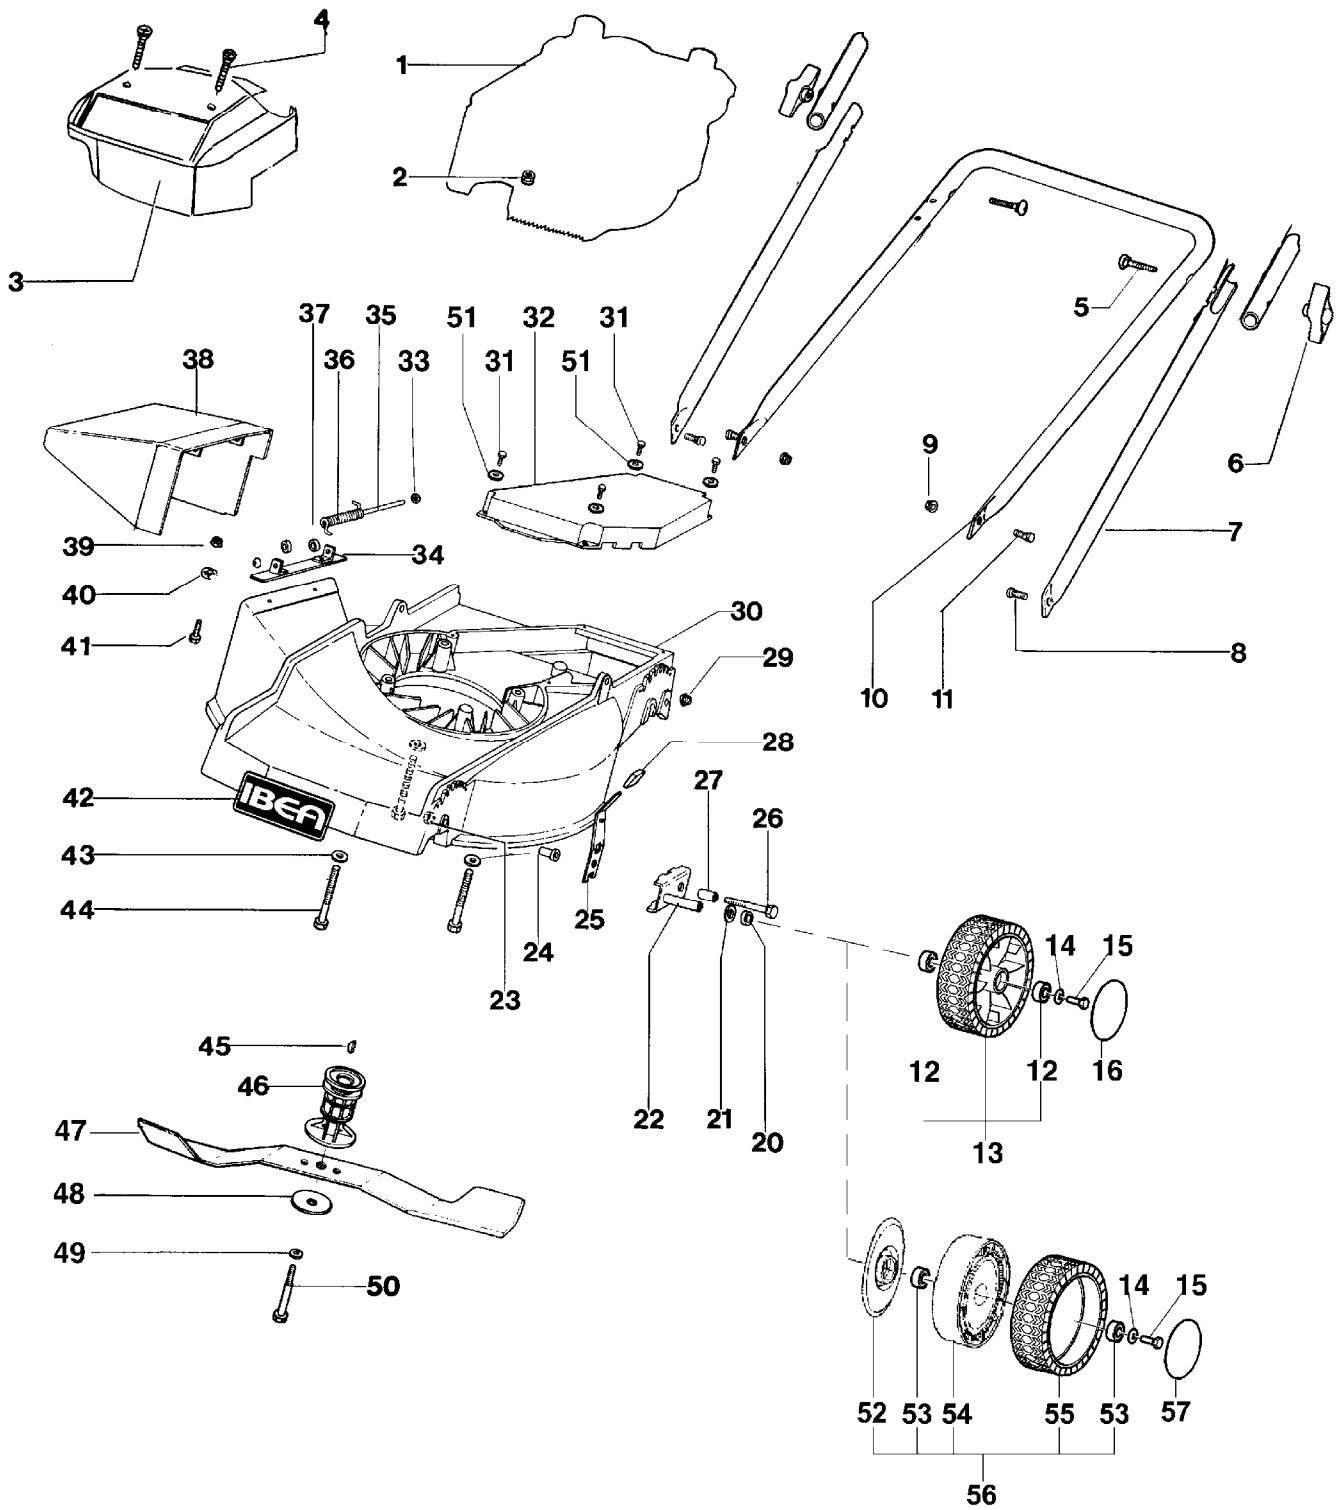

IB-5366 SRB (Serie dal N. 990102)  
GESAMTANSICHT

## IB-5366 SRB (Serie dal N. 990102)

## GESAMTANSICHT

---

Bild Nr.	Teile Nr.	Anzahl	Beschreibung
	1	1	MOTORE
	2	1	MOTOR
	2	2	MUTTER
	2	1	MUTTER
	3	1	MOTORABDECKUNG - 03 0001
	4	2	SCHRAUBE - 03 0001
	5	2	SCHRAUBE
	6	2	MUTTER
	7	2	FÜHRUNGSHOLM, UN.
	8	2	SCHRAUBE
	9	2	MUTTER
	10	1	VERSTÄRKUNG
	11	2	SCHRAUBE
	12	4	LAGER - 99 0393
	13	2	RAD KOMP. - 99 0393
	14	2	FEDERSCHEIBE
	15	2	SCHRAUBE
	16	2	DECKEL - 99 0393
	20	2	ABSTANDSSTÜCK
	21	2	FEDERSCHEIBE
	22	2	RADHALTER
	23	2	MUTTER
	24	2	BÜCHSE
	25	1	RADHEBEL L.
	25	1	RADHEBEL R.
	26	2	SCHRAUBE
	27	2	BÜCHSE
	28	2	ABDECKUNG
	29	2	MUTTER
	30	1	GEHÄUSE
	31	4	SCHRAUBE
	32	1	DECKEL
	33	2	STARLOCK
	34	1	SCHARNIER
	35	1	ACHSE
	36	1	FEDER
	37	2	DISTANZBUCHSE
	38	1	SCHUTZ
	39	2	MUTTER
	40	2	STARLOCK
	41	2	SCHRAUBE
	42	1	IBEA AUFKLEBER
	43	3	SCHEIBE
	44	2	SCHRAUBE
	44	1	SCHRAUBE
	45	1	FEDERKEIL
	46	1	MESSERBÜCHSE
	47	1	MESSER
	48	1	BECHERFEDER

---

IB-5366 SRB (Serie dal N. 990102)  
GESAMTANSICHT

IB-5366 SRB (Serie dal N. 990102)

GESAMTANSICHT

---

Bild Nr.	Teile Nr.	Anzahl	Beschreibung
49	P1020067	1	FEDERSCHEIBE
50	P1010050	1	SCHRAUBE
51	P1020153	4	SCHEIBE
52	P2020128	2	ABDECKUNG 99 0394 -
53	P3030013	4	LAGER A.D.26 99 0394 -
54	P2020082	2	FELGE 99 0394 -
55	P2020083	2	REIFEN 99 0394 -
56	P00015176	2	RAD KOMP. 99 0394 -
57	P2020062	2	DECKEL 99 0394 -