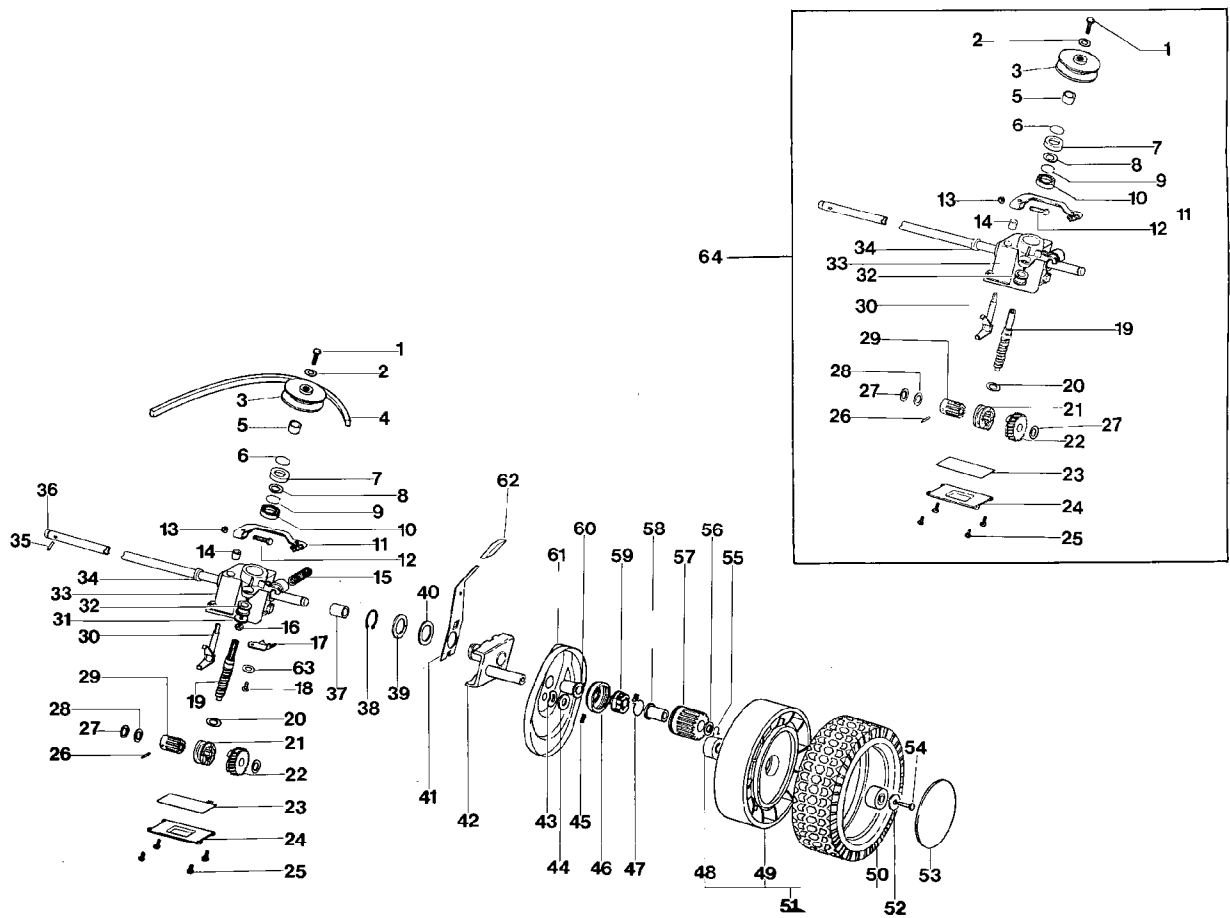

IB-5366 F (Serie dal N. 001)
HINTERACHSE UND GETRIEBE

IB-5366 F (Serie dal N. 001)
HINTERACHSE UND GETRIEBE

Bild Nr.	Teile Nr.	Anzahl	Beschreibung
1	1010018A1	1	SCHRAUBE
2	1020007A1	1	FEDERSCHEIBE
3	P3040048	1	RIEMENSCHLEIBE
4	P3010019	1	RIEMEN
5	P3040049	1	BÜCHSE
6	P3170013	1	GUMMIRING
7	P3170010	1	WELLENDICHTRING
8	P1020051	1	SCHEIBE
9	P1070004	1	SEEGER
10	P3030010	1	LAGER
11	P4070011	1	HEBEL
12	P1010075	1	SCHRAUBE
13	1050003A1	1	MUTTER
14	P3170012	1	WELLENDICHTRING
15	P3020010	1	FEDER
16	P1010073	1	SCHRAUBE
17	P4030010	1	DECKEL
18	P1010076	1	SCHRAUBE
19	P3040042	1	SCHNECKE
20	P1020053	1	ABSTANDSSTÜCK
21	P00038099	1	SCHALTBÜCHSE
22	P00038199	1	SCHNECKENRAD
23	P3170014	1	GUMMIRING
24	P4110001	1	DECKEL
25	P1010076	4	SCHRAUBE
26	P1080007	1	STIFT
27	1020020A1	2	ABSTANDSSTÜCK
28	P1020051	1	SCHEIBE
29	P3050030	1	KEILHÜLSE
30	P3040041	1	GABEL
31	P1020054	1	SCHEIBE
32	P2040010	1	SCHUTZHÜLLE
33	P00039199	1	GETRIEBE
34	P3170011	2	DICHTUNG
35	P1080004	2	STIFT
36	P3040075	1	WELLE
37	3030003A1	2	LAGER
38	P1070008	2	SEEGER
39	P1020057	2	ABSTANDSSTÜCK
40	P1020058	2	ABSTANDSSTÜCK
41	P4020020	1	RADHEBEL R.
41	P4020019	1	RADHEBEL L.
42	P4020029	2	RADHALTER
43	P1020050	2	FEDERSCHLEIBE
44	P2020088	2	ABSTANDSSTÜCK
45	P2110001	4	SCHEIBENFEDER
46	P2020060	2	KÄFIG
47	P3020012	2	FEDER