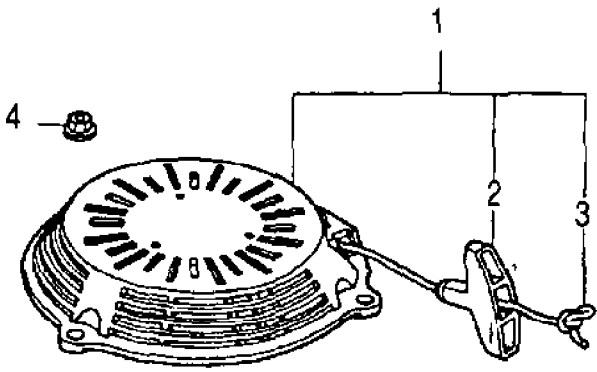

IB-5360 CH (Serie dal N. 990001)
WELLE DER NOCKENWELLEN-RIEMENSCHLEIFE

IB-5360 CH (Serie dal N. 990001)

WELLE DER NOCKENWELLEN-RIEMENSCHLEIBE

Bild Nr.	Teile Nr.	Anzahl	Beschreibung
1	H14320ZL8000	1	SCHEIBE
2	H14324ZL8000	1	WELLE
3	H14400ZL8003	1	RIEMEN
4	H14431ZL8000	1	HALTER
5	H14441ZL8000	1	HALTER
6	H14461ZL8000	2	BOLZEN
7	H14711ZL8000	1	EINLASSVENTIL
8	H14721ZL8000	1	AUSLASSVENTIL
9	H14751ZL8000	2	FEDER
10	H14771ZE1000	2	RAPBAND
11	H90012333000	2	SCHRAUBE
12	H90206001000	2	MUTTER
13	H91301027000	1	O-RING

IB-5360 CH (Serie dal N. 990001)
RÜCKLAUFANLASSER

IB-5360 CH (Serie dal N. 990001)

RÜCKLAUFANLASSER

Bild Nr.	Teile Nr.	Anzahl	Beschreibung
1	H28400ZM0631ZA1		ANLASSEN VON HAND
2	H28461ZL8003	1	GRIFF
3	H28462ZL8631	1	SEIL
4	H90303MR1000	3	MUTTER