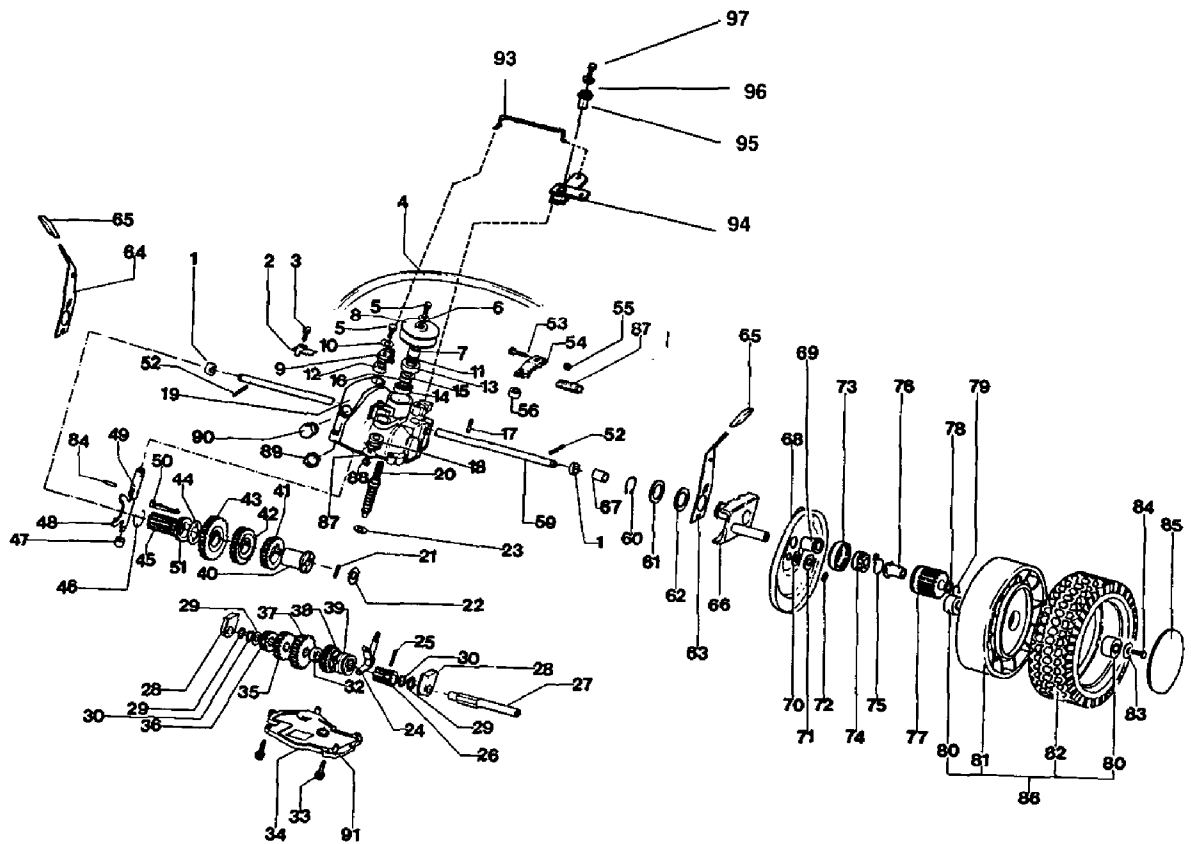

IB-5360 CH (Serie dal N. 990001)
HINTERACHSE UND FAHRGETRIEBE 3-GANG

IB-5360 CH (Serie dal N. 990001)

HINTERACHSE UND FAHRGETRIEBE 3-GANG

Bild Nr.	Teile Nr.	Anzahl	Beschreibung
50	P3050039	1	SCHALTFINGER
51	P3040204	1	ANLAUFRING
52	P1080004	2	STIFT
53	P1010157	1	SCHRAUBE
54	P4010123	1	ANTRIEBSHEBEL
55	1050002A1	1	MUTTER
56	P3170012	1	WELLENDICHTRING
59	P3040292	1	ANTRIEBSWELLE
60	P1070008	2	SEEGER
61	P1020058	2	ABSTANDSSTÜCK
62	P1020057	2	ABSTANDSSTÜCK
63	P4020019	1	RADHEBEL L.
64	P4020020	1	RADHEBEL R.
65	P2020077	2	ABDECKUNG
66	P4020029	2	RADHALTER
67	3030003A1	2	LAGER
68	P4030011	2	ABDECKUNG
69	P2020070	2	BÜCHSE
70	P1020050	2	FEDERSCHEIBE
71	P2020088	2	ABSTANDSSTÜCK
72	P2110001	4	SCHEIBENFEDER
73	P2020060	2	KÄFIG
74	P2110001	2	SCHEIBENFEDER
75	P3020012	2	FEDER
76	P2020059	2	BÜCHSE
77	P3050031	2	RITZEL
78	1020020A1	2	ABSTANDSSTÜCK
79	1070001A1	2	SEEGER
80	P3030023	4	KUGELLAGER
81	P2020207	2	FELGE
82	P2020083	2	REIFEN
83	1020007A1	2	FEDERSCHEIBE
84	1010018A1	2	SCHRAUBE
85	P2020062	2	DECKEL
86	P00015276	2	RAD KOMPL.
87	P1020054	1	SCHEIBE
88	P1010173	1	SCHRAUBE
89	P3040264	1	NUTMUTTER
90	P5060003	1	ÖLSTANDANZEIGER
91	P1080014	2	BOLZEN
92	P00078719	1	GETRIEBE KOMP.
93	P3100138ZT	1	STANGE
94	P3060113	1	HEBEL
95	P3040426	1	BUCHSE
96	1020007A1	1	FEDERSCHEIBE
97	P1010075	1	SCHRAUBE