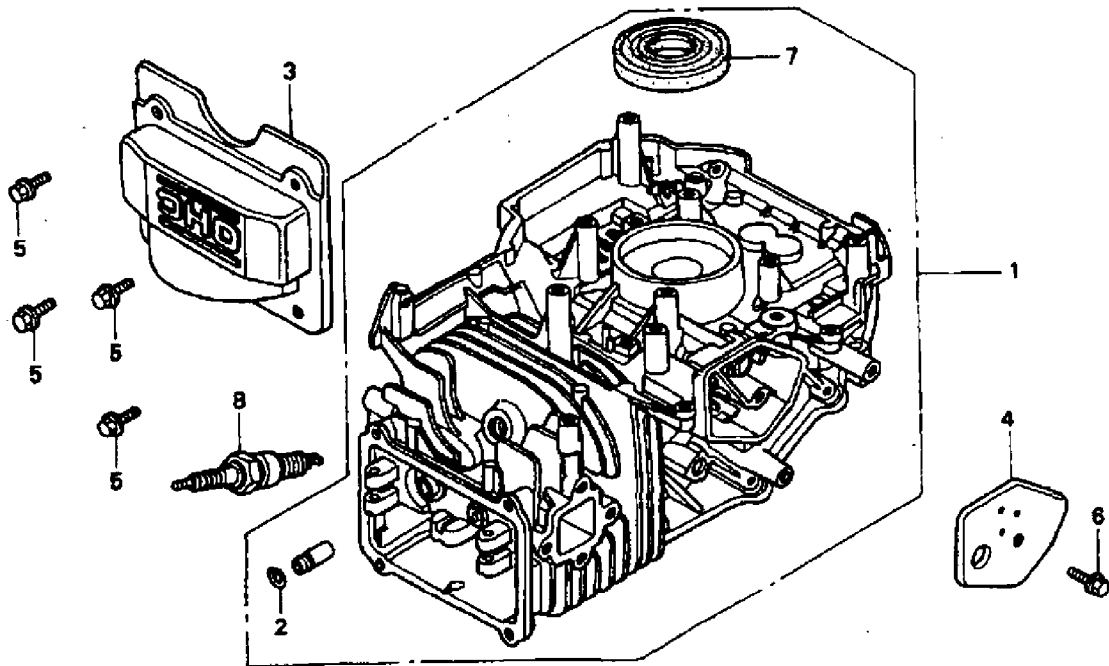

IB-5360 CH (Serie dal N. 990001)
ZYLINDER

IB-5360 CH (Serie dal N. 990001)

ZYLINDER

Bild Nr.	Teile Nr.	Anzahl	Beschreibung
1	H12000ZL8000	1	ZYLINDER
2	H12216ZE5300	1	RAPBAND
3	H12311ZL8000	1	DECKEL
4	H12355ZL8000	1	DECKEL
5	H90013883000	4	SCHRAUBE
6	H90014952000	1	SCHRAUBE
7	H91201ZL8003	1	ÖLABDICHTUNG
8	H9807956846	1	KERZE BPR6ES