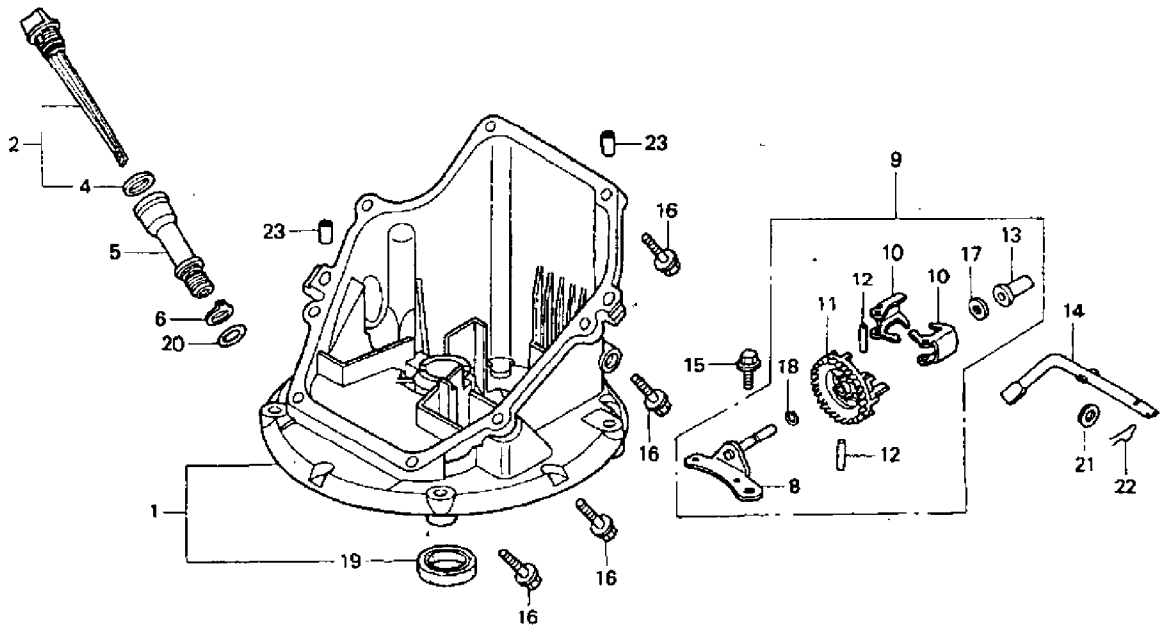

IB-5360 CH (Serie dal N. 990001)
ÖLWANNE

IB-5360 CH (Serie dal N. 990001)

ÖLWANNE

Bild Nr.	Teile Nr.	Anzahl	Beschreibung
1	H11300ZM0810	1	ÖLWANNE
2	H15650ZM0801	1	ÖLMESS-STAB
4	H15625ZE6000	1	DICHTUNG
5	H15631ZM0000	1	ÖLSTUTZEN
6	H15639ZM0000	1	SCHEIBE
8	H16508ZM0000	1	WELLE
9	H16510ZM0000	1	DREHZAHLREGLER
10	H16511ZL8000	2	GEGENGEWICHT
11	H16512ZM0000	1	STIRNRAD
12	H16513ZE1000	2	BOLZEN
13	H16531ZE1000	1	BUCHSE
14	H16541ZM0000	1	WELLE
15	H90014952000	1	SCHRAUBE
16	H90121952000	8	SCHRAUBE
17	H90451ZE1000	1	SCHRAUBE
18	H90602ZE1000	1	RAPBAND
19	H91202ZL8003	1	ÖLABDICHTUNG
20	H91313MB0003	1	O-RING
21	H9410106800	1	SCHRAUBE
22	H9425108000	1	BOLZEN
23	H9430108200	2	BOLZEN