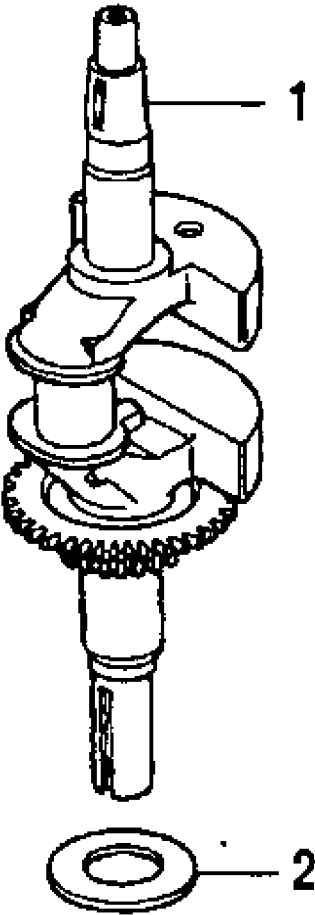

IB-5360 CH (Serie dal N. 990001)

KURBELWELLE

Bild Nr.	Teile Nr.	Anzahl	Beschreibung
1	H13310ZM0600	1	KURBELWELLE
2	H90402ZL8000	1	SCHRAUBE