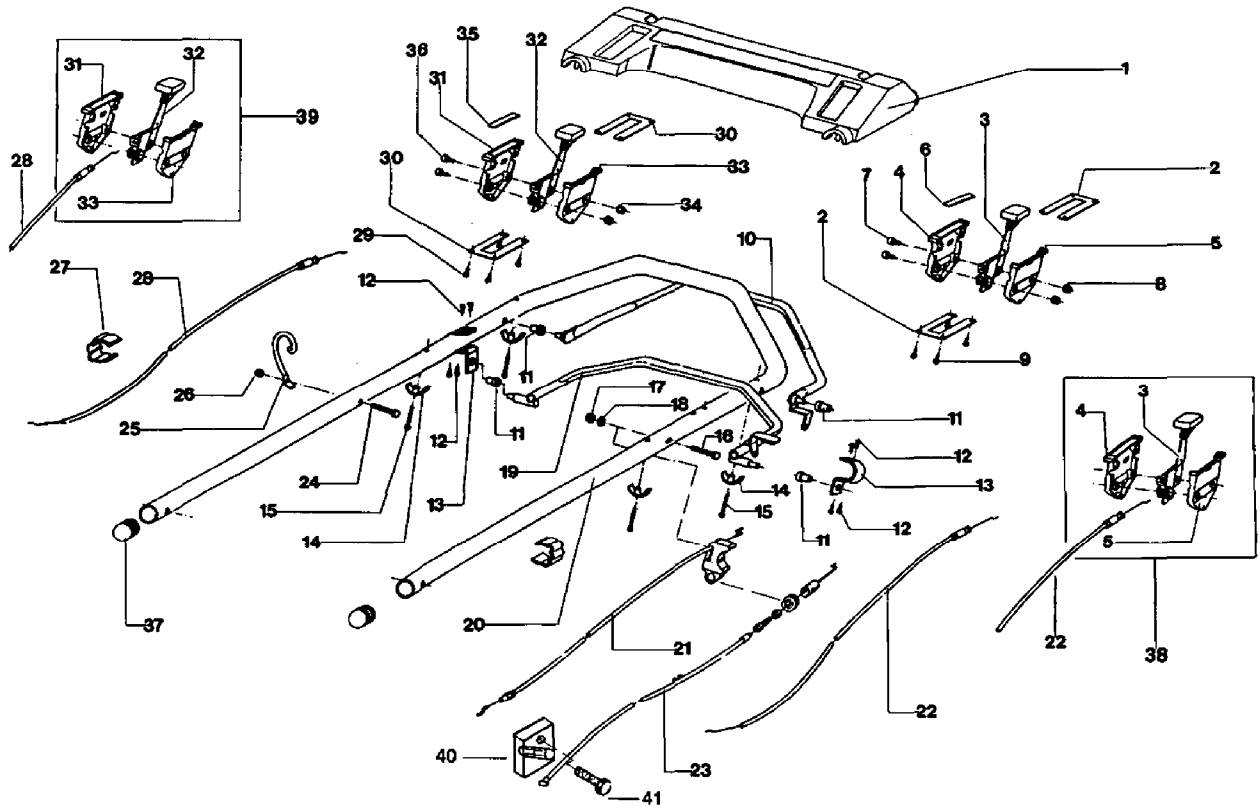

IB-5360 CH (Serie dal N. 990001)

LENKERBERTEIL UND BEDIENUNGSELEMENTE, MODELL MIT RADANTRIEB 3-GANG

IB-5360 CH (Serie dal N. 990001)

LENKERBERTEIL UND BEDIENUNGSELEMENTE, MODELL MIT RADANTRIEB 3-GANG

Bild Nr.	Teile Nr.	Anzahl	Beschreibung
1	P2020364	1	VERSTEIFUNG
2	P4010217ZT	2	HALTER
3	P3090007	1	SCHALHEBEL
4	P2020366	1	HALBGEHÄUSE, R.
5	P2020365	1	HALBGEHÄUSE, L.
6	P5140548	1	ABZIEHBILD
7	P1010207	2	SCHRAUBE
8	1050002A1	2	MUTTER
9	P1010205	4	SCHRAUBE
10	P4080033VE	1	ANTRIEBSHEBEL
11	P3040123	4	BÜCHSE
12	P1020106	8	NIET
13	P4010222ZN	2	HALTER
14	P2020369	4	SPERRUNG
15	P1010204	4	SCHRAUBE
16	P1010203	1	SCHRAUBE
17	1050003A1	1	MUTTER
18	1020013A1	1	FEDERSCHEIBE
19	P4080034VE	1	SYSTEM 2 HEBEL
20	P3120094VE	1	FÜHRUNGSHOLM, OB.
21	P5010051	1	SYSTEM 2 KABEL
21	P5010083	1	SYSTEM 2 KABEL
22	P5010085	1	SCHALTKABEL
23	P5010058	1	ANTRIEBSKABEL
24	1010002A1	1	SCHRAUBE
25	P01068343	1	HALTER
26	1050002A1	1	MUTTER
27	P2020080	2	KABELHALTER
28	P5020094	1	GASKABEL
28	P5020049	1	GASKABEL
29	P1010205	4	SCHRAUBE
30	P4010217ZT	2	HALTER
31	P2020366	1	HALBGEHÄUSE, R.
32	P3090006	1	GASHEBEL
33	P2020365	1	HALBGEHÄUSE, L.
34	1050002A1	2	MUTTER
35	P5140581	1	ABZIEHBILD
36	P1010207	2	SCHRAUBE
37	P2020142	2	STÖPSEL
38	P3080040	1	SCHALTHEBEL KOMP.
39	P3080061	1	GASHEBEL KOMP.
39	P3080006	1	GASHEBEL KOMP.
40	P3050083	1	HALTER
41	P1010048	1	SCHRAUBE