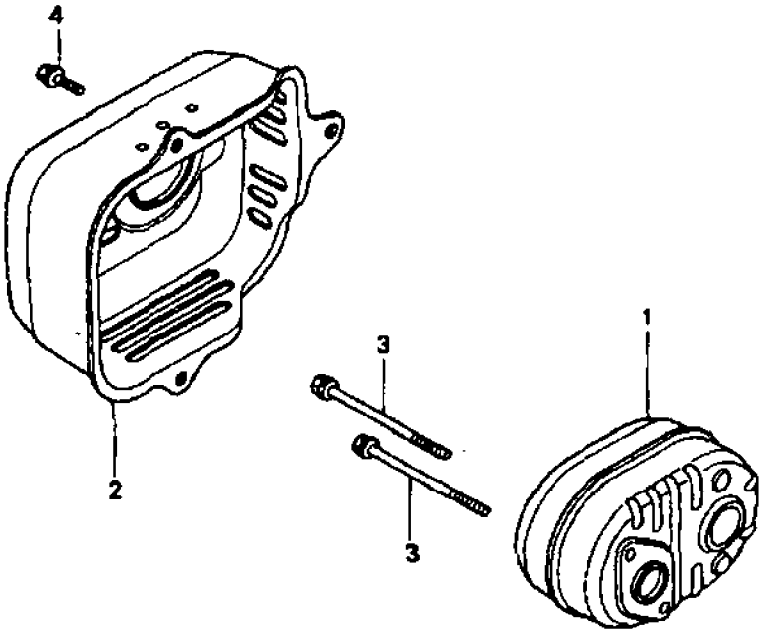

IB-5360 CH (Serie dal N. 990001)

SCHALLDÄMPFER

Bild Nr.	Teile Nr.	Anzahl	Beschreibung
1	H18310ZM0000	1	SCHALLDÄMPFER
2	H18321ZL8000	1	SCHUTZ
3	H90004ZL8000	2	SCHRAUBE
4	H90013883000	3	SCHRAUBE