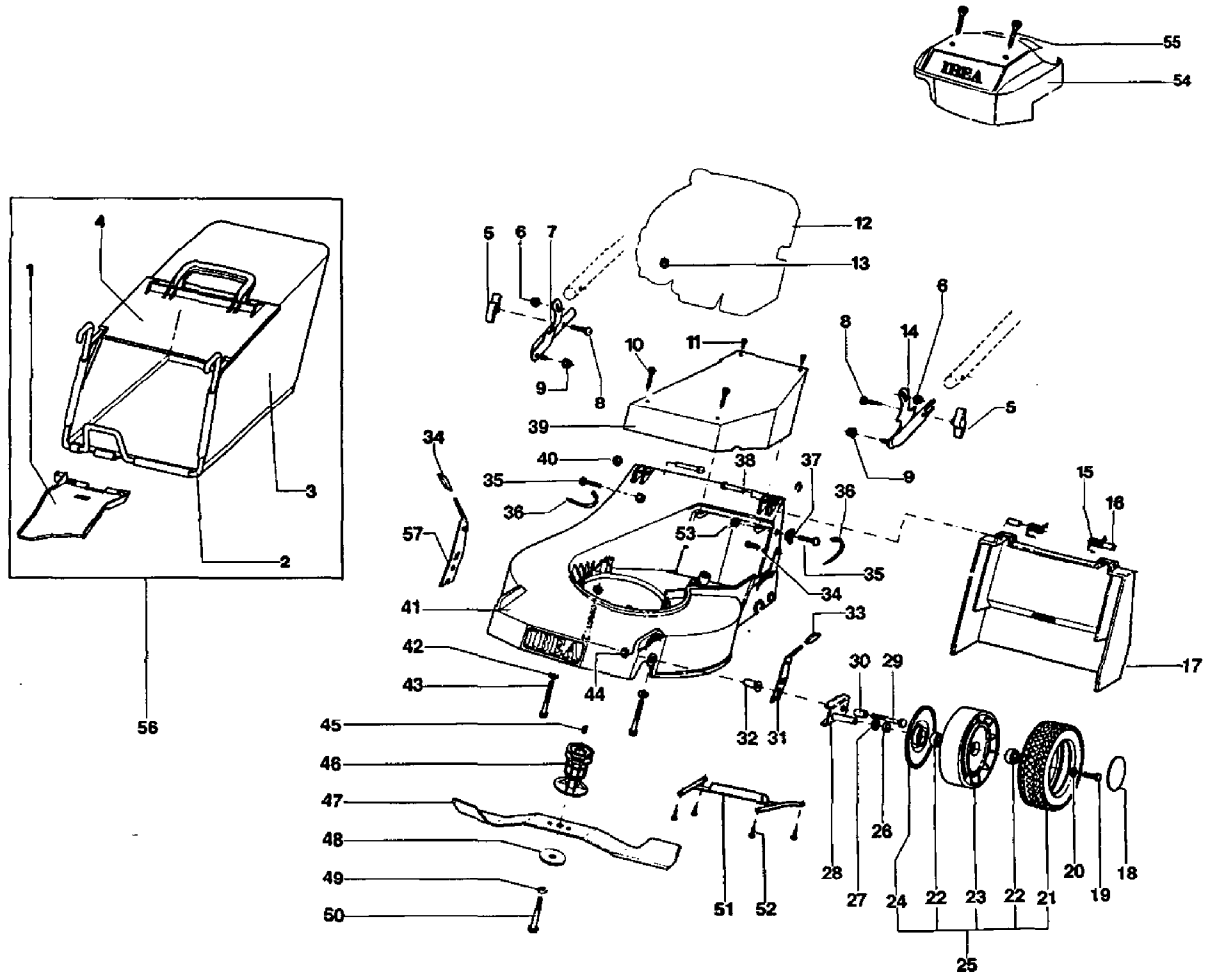

IB-5360 CH (Serie dal N. 990001)
GESAMTANSICHT

IB-5360 CH (Serie dal N. 990001)

GESAMTANSICHT

Bild Nr.	Teile Nr.	Anzahl	Beschreibung
1	P2020187	1	LEITBLECH
2	P00011098	1	GESTELL
3	P3160042	1	GRASFANGSACK
4	P2020149	1	ABWEISER
5	2020050A1	2	MUTTER
6	P1050011	2	MUTTER
7	P3120095VEN	1	FÜHRUNGSHOLM, UN. R.
8	1010026A1	2	SCHRAUBE
9	P1050011	2	MUTTER
10	P1010260	2	SCHRAUBE
11	P1010071	2	SCHRAUBE
12	MOTORE	1	MOTOR
13	P1050011	3	MUTTER
14	P3120096VEN	1	FÜHRUNGSHOLM, UN. L.
15	P3020027	2	FEDER
16	P3140238	2	ABSTANDSSTÜCK
17	P2020189	1	KLAPPE
18	P2020062	2	DECKEL
19	1010018A1	2	SCHRAUBE
20	1020007A1	2	FEDERSCHEIBE
21	P2020083	2	REIFEN
22	P3030013	4	LAGER A.D.26
23	P2020082	2	FELGE
24	P2020128	2	ABDECKUNG
25	P00015176	2	RAD KOMP.
26	P2020088	2	ABSTANDSSTÜCK
27	P1020050	2	FEDERSCHEIBE
28	P4020028	2	RADHALTER
29	P1010116	2	SCHRAUBE
30	P3040118	2	BÜCHSE
31	P4020039	1	RADHEBEL L.
32	P3040119	2	BÜCHSE
33	P2020077	2	ABDECKUNG
34	P1010079	2	SCHRAUBE
35	P1010122	2	SCHRAUBE
36	5040001A1	2	RAPBAND
37	P2020087	2	RING
38	P1080018	2	STIFT
39	P2020188	1	KEILRIEMEN
40	P1060004	2	STARLOCK
41	P4090014	1	GEHÄUSE
42	1020014A1	3	SCHEIBE
43	P1010098	1	SCHRAUBE
43	P1010097	2	SCHRAUBE
44	P1050012	2	MUTTER
45	1090001A1	1	FEDERKEIL
46	P3040309	1	MESSERBÜCHSE
46	P3040102	1	MESSERBÜCHSE

IB-5360 CH (Serie dal N. 990001)
GESAMTANSICHT

IB-5360 CH (Serie dal N. 990001)

GESAMTANSICHT

Bild Nr.	Teile Nr.	Anzahl	Beschreibung
47	P4050028	1	MESSER
48	1110002A1	1	BECHERFEDER
49	P1020067	1	FEDERSCHEIBE
50	P1010050	1	SCHRAUBE
51	P3060114	1	VERSTEIFUNG
52	P990-51050-103	4	SCHRAUBE
53	1050002A1	2	MUTTER
54	P2020165	1	MOTORABDECKUNG
55	P1010154	2	SCHRAUBE
56	P00010098	1	GRASFANGSACK KOMP.
57	P4020038	1	RADHEBEL R.