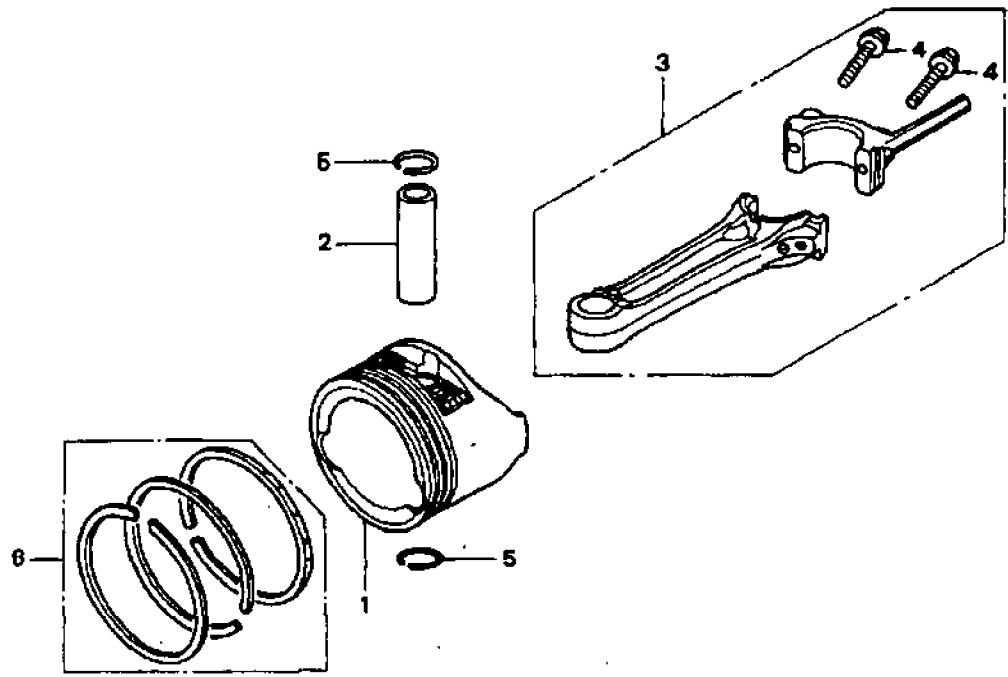

IB-5360 CH (Serie dal N. 990001)
KOLBEN/PLEUELSTANGE

IB-5360 CH (Serie dal N. 990001)

KOLBEN/PLEUELSTANGE

Bild Nr.	Teile Nr.	Anzahl	Beschreibung
1	H13101ZL8000	1	KOLBEN
2	H13111ZE0000	1	BOLZEN
3	H13200ZL8000	1	PLEUEL
4	H90001ZE1000	2	SCHRAUBE
5	H90551ZE0000	2	SEEGERRING
6	H13010ZL8003	1	RING