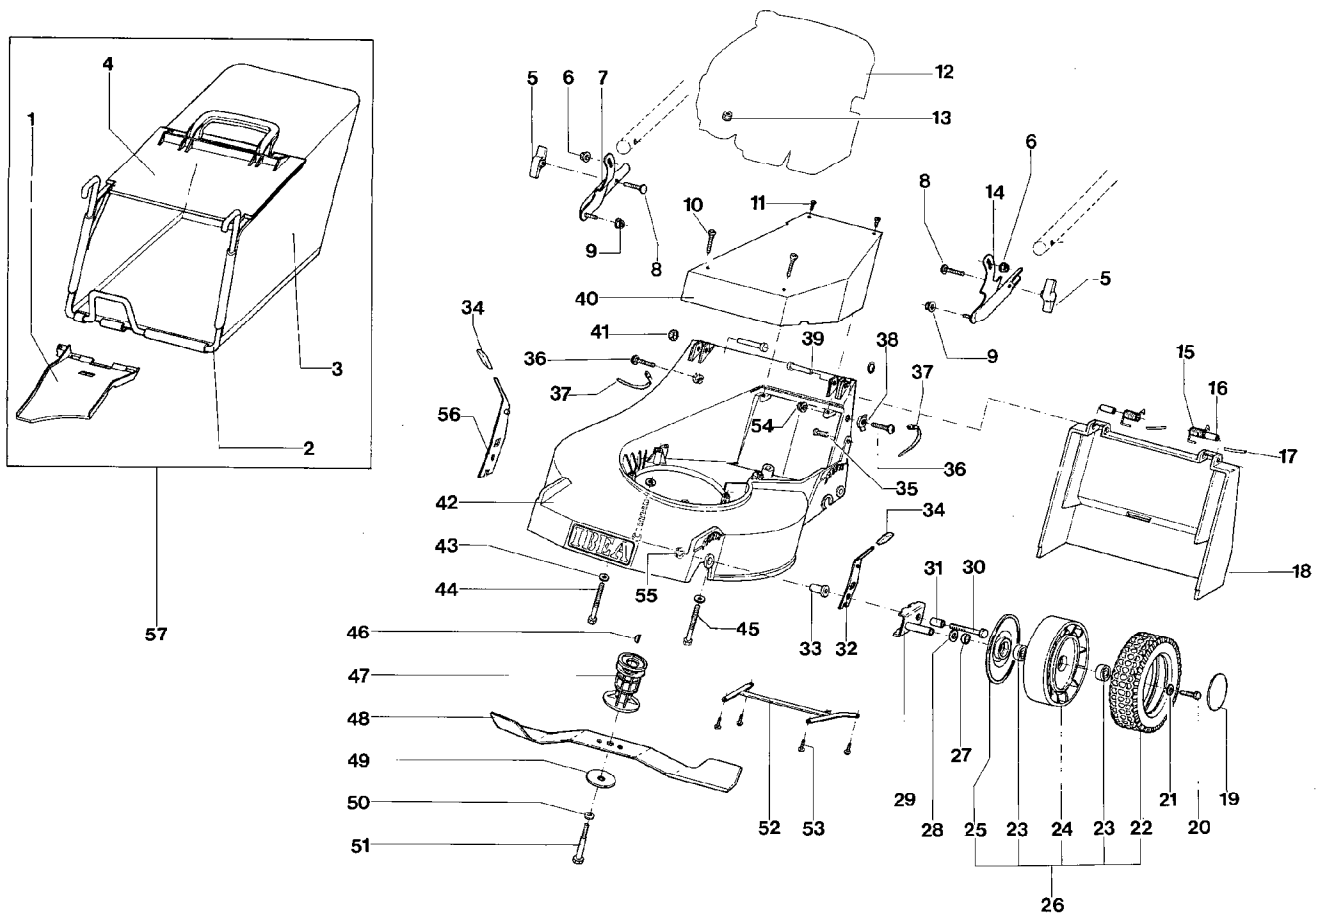

IB-5359 F (Serie dal N. 001)  
GESAMTANSICHT

IB-5359 F (Serie dal N. 001)

GESAMTANSICHT

---

Bild Nr.	Teile Nr.	Anzahl	Beschreibung
1	P2020187	1	LEITBLECH
2	P00011098	1	GESTELL
3	P3160042	1	GRASFANGSACK
4	P2020149	1	ABWEISER
5	2020050A1	2	MUTTER
6	P1050011	2	MUTTER
7	P3120095VEG	1	FÜHRUNGSHOLM, UN. R.
8	1010026A1	2	SCHRAUBE
9	P1050011	2	MUTTER
10	P1010082	2	SCHRAUBE
11	P1010070	2	SCHRAUBE
12	MOTORE	1	MOTOR
13	P1050011	3	MUTTER
14	P3120096VEG	1	FÜHRUNGSHOLM, UN. L.
15	P3020027	2	FEDER
16	P3140238	2	ABSTANDSSTÜCK
17	P2020203	2	ROHR
18	P2020189	1	KLAPPE
19	P2020062	2	DECKEL
20	1010018A1	2	SCHRAUBE
21	1020007A1	2	FEDERSCHEIBE
22	P2020083	2	REIFEN
23	P3030023	4	KUGELLAGER
24	P2020206	2	FELGE
25	P2020128	2	ABDECKUNG
26	P00015198	2	RAD KOMP.
27	P2020088	2	ABSTANDSSTÜCK
28	P1020050	2	FEDERSCHEIBE
29	P01141098	2	RADHALTER
30	P1010116	2	SCHRAUBE
31	P3040118	2	BÜCHSE
32	P4020039	1	RADHEBEL L.
33	P3040118	2	BÜCHSE
34	P2020077	2	ABDECKUNG
35	P1010079	2	SCHRAUBE
36	P1010122	2	SCHRAUBE
37	5040001A1	2	RAPBAND
38	P2020087	2	RING
39	P1080018	2	STIFT
40	P02020498	1	DECKEL
41	P1060004	2	STARLOCK
42	P02005098	1	GEHÄUSE
43	1020014A1	3	SCHEIBE
44	P1010097	2	SCHRAUBE
45	P1010166	2	SCHRAUBE (IB-5360F)
46	1090001A1	1	FEDERKEIL
47	P3040102	1	MESSERBÜCHSE
48	P4050028	1	MESSER

---

IB-5359 F (Serie dal N. 001)  
GESAMTANSICHT

IB-5359 F (Serie dal N. 001)

GESAMTANSICHT

---

Bild Nr.	Teile Nr.	Anzahl	Beschreibung
49	1110002A1	1	BECHERFEDER
50	P1020067	1	FEDERSCHEIBE
51	P1010050	1	SCHRAUBE
52	P01032298	1	VERSTEIFUNG
53	1010024A1	4	SCHRAUBE
54	1050002A1	2	MUTTER
55	P1050012	2	MUTTER
56	P4020038	1	RADHEBEL R.
57	P00010098	1	GRASFANGSACK KOMP.