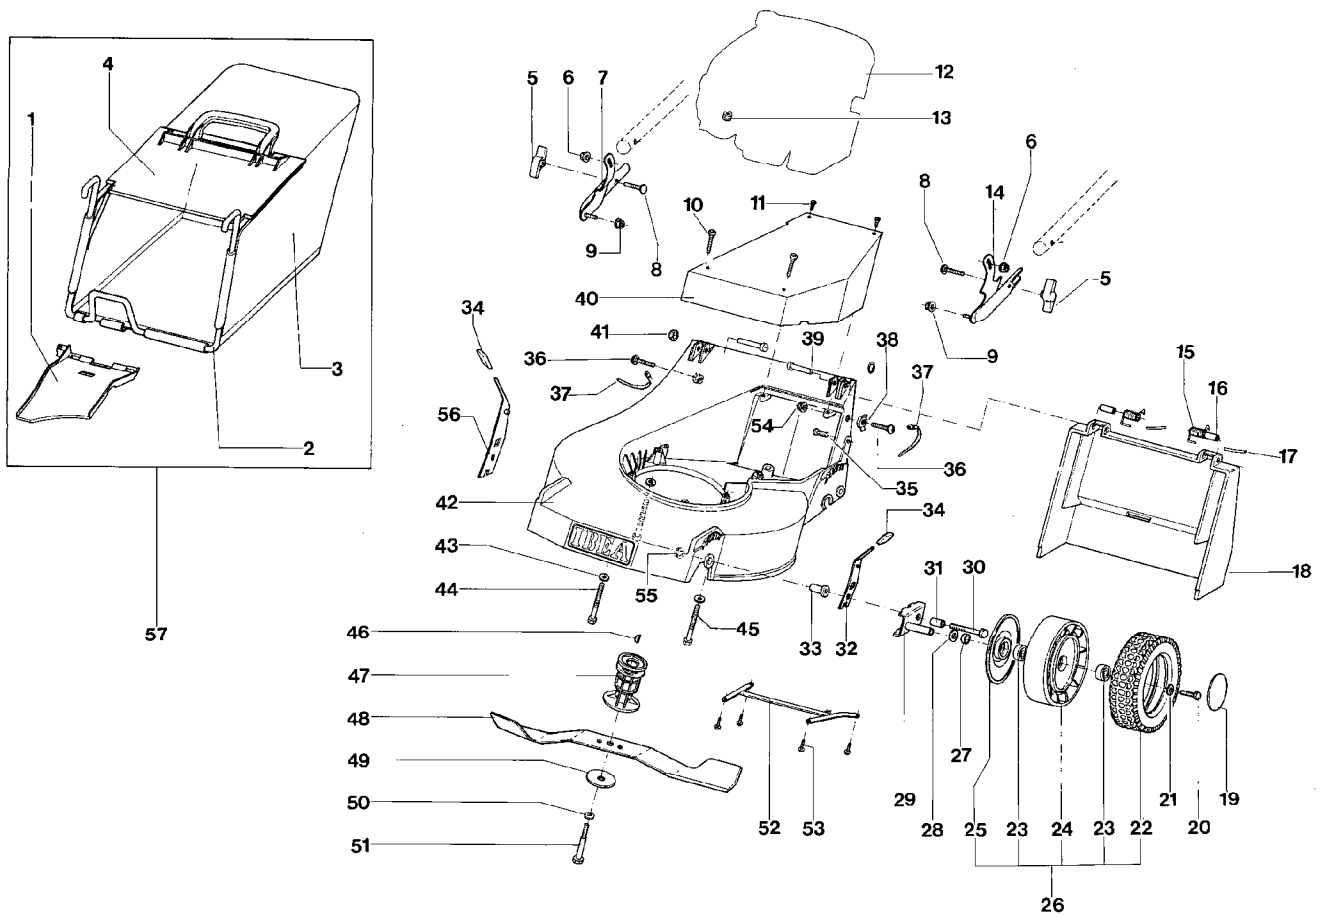

IB-5359 F (Serie dal N. 001)  
GESAMTANSICHT

IB-5359 F (Serie dal N. 001)

GESAMTANSICHT

---

Bild Nr.	Teile Nr.	Anzahl	Beschreibung
1	P2020187	1	LEITBLECH
2	P00011098	1	GESTELL
3	P3160042	1	GRASFANGSACK
4	P2020149	1	ABWEISER
5	2020050A1	2	MUTTER
6	P1050011	2	MUTTER
7	P3120095VEG	1	FÜHRUNGSHOLM, UN. R.
8	1010026A1	2	SCHRAUBE
9	P1050011	2	MUTTER
10	P1010082	2	SCHRAUBE
11	P1010070	2	SCHRAUBE
12	MOTORE	1	MOTOR
13	P1050011	3	MUTTER
14	P3120096VEG	1	FÜHRUNGSHOLM, UN. L.
15	P3020027	2	FEDER
16	P3140238	2	ABSTANDSSTÜCK
17	P2020203	2	ROHR
18	P2020189	1	KLAPPE
19	P2020062	2	DECKEL
20	1010018A1	2	SCHRAUBE
21	1020007A1	2	FEDERSCHEIBE
22	P2020083	2	REIFEN
23	P3030023	4	KUGELLAGER
24	P2020206	2	FELGE
25	P2020128	2	ABDECKUNG
26	P00015198	2	RAD KOMP.
27	P2020088	2	ABSTANDSSTÜCK
28	P1020050	2	FEDERSCHEIBE
29	P01141098	2	RADHALTER
30	P1010116	2	SCHRAUBE
31	P3040118	2	BÜCHSE
32	P4020039	1	RADHEBEL L.
33	P3040118	2	BÜCHSE
34	P2020077	2	ABDECKUNG
35	P1010079	2	SCHRAUBE
36	P1010122	2	SCHRAUBE
37	5040001A1	2	RAPBAND
38	P2020087	2	RING
39	P1080018	2	STIFT
40	P02020498	1	DECKEL
41	P1060004	2	STARLOCK
42	P02005098	1	GEHÄUSE
43	1020014A1	3	SCHEIBE
44	P1010097	2	SCHRAUBE
45	P1010166	2	SCHRAUBE (IB-5360F)
46	1090001A1	1	FEDERKEIL
47	P3040102	1	MESSERBÜCHSE
48	P4050028	1	MESSER