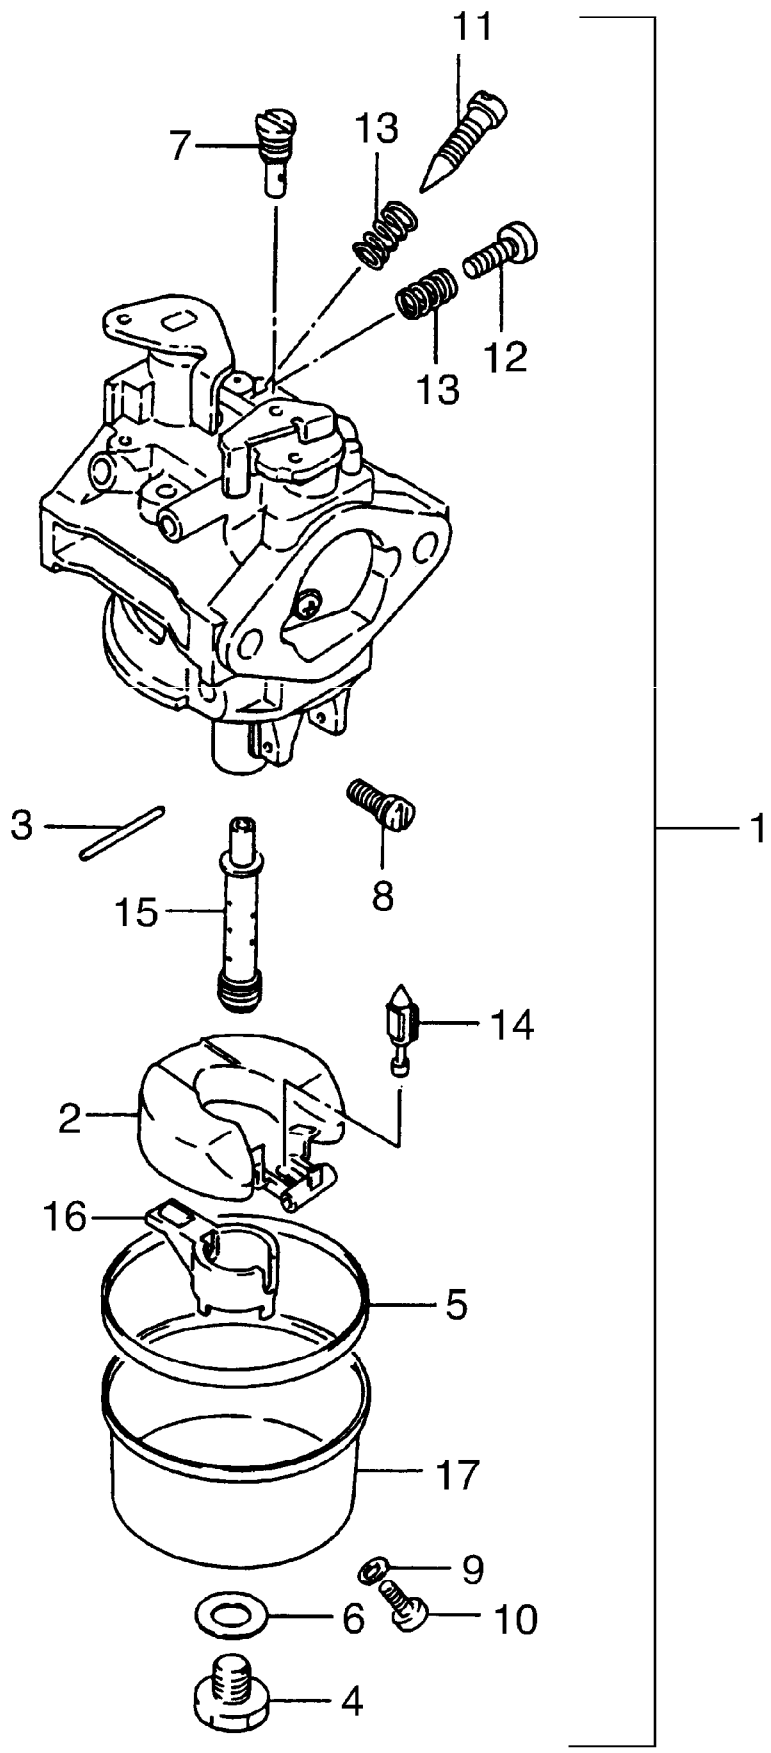

IB-5342 SRS (Serie dal N. 99257)
MOTORE M120X - VERGASER

IB-5342 SRS (Serie dal N. 99257)

MOTORE M120X - VERGASER

Bild Nr.	Teile Nr.	Anzahl	Beschreibung
1	SU1320090674	1	VERGASER KOMPL.INCL. NR. 1-16
2	SU1325287C00	1	SCHWIMMER
3	SU1325493010	1	BOLZEN
4	SU1324787C00	1	SCHRAUBE
5	SU1325190700	1	DICHTUNG
6	SU1324990700	1	DICHTUNG
7	SU0949237001	1	VERGASER-DÜSE
8	SU0949181001	1	VERGASER-DÜSE
9	SU1361990650	1	DICHTUNG
10	SU1360590650	1	SCHRAUBE
11	SU1327990000	1	DREHZAHLREGLER
12	SU0211204123	1	SCHRAUBE
13	SU1326852010	2	FEDER
14	SU1330187C00	1	NADELVENTIL
15	SU1323590680	1	DÜSE
16	SU1325687C00	1	RING
17	SU1324587C00	1	SCHWIMMERGEHÄUSE