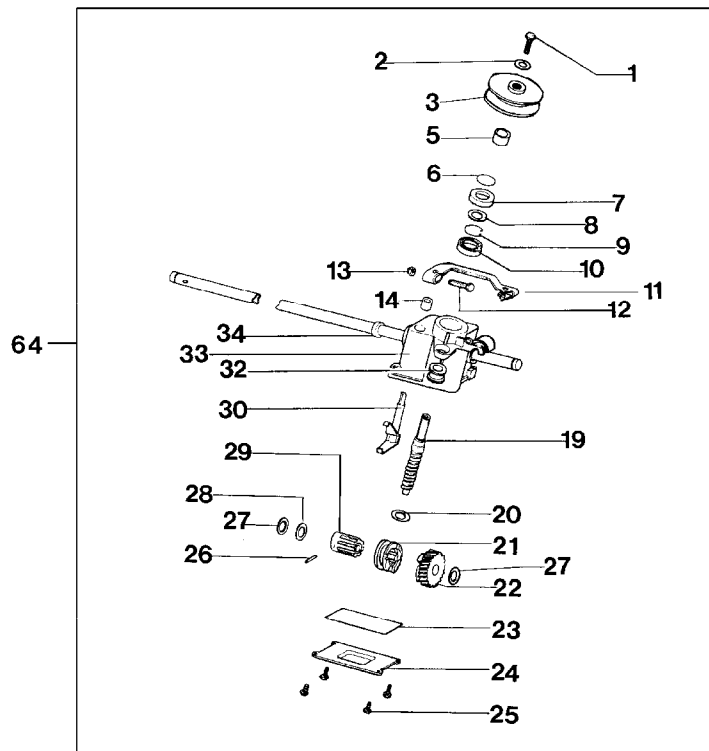

IB-5342 SRS (Serie dal N. 99257)
HINTERACHSE UND GETRIEBE

IB-5342 SRS (Serie dal N. 99257)
HINTERACHSE UND GETRIEBE

Bild Nr.	Teile Nr.	Anzahl	Beschreibung
48	P3030055	4	LAGER
49	P2080009	2	RAD KOMPL.
50	1020007A1	2	FEDERSCHEIBE
51	1010018A1	2	SCHRAUBE
52	P2020443	2	DECKEL
55	1070001A1	2	SEEGER
56	1020020A1	2	ABSTANDSSTÜCK
57	P3050031	2	RITZEL
58	P2020059	2	BÜCHSE
59	P2100001	2	MITNEHMER
60	P2020070	2	BÜCHSE
61	P4030011	2	ABDECKUNG
62	P2020077	2	ABDECKUNG
63	P1020055	1	FEDERSCHEIBE
64	P00078668	1	FAHRGETRIEBE KOMP.