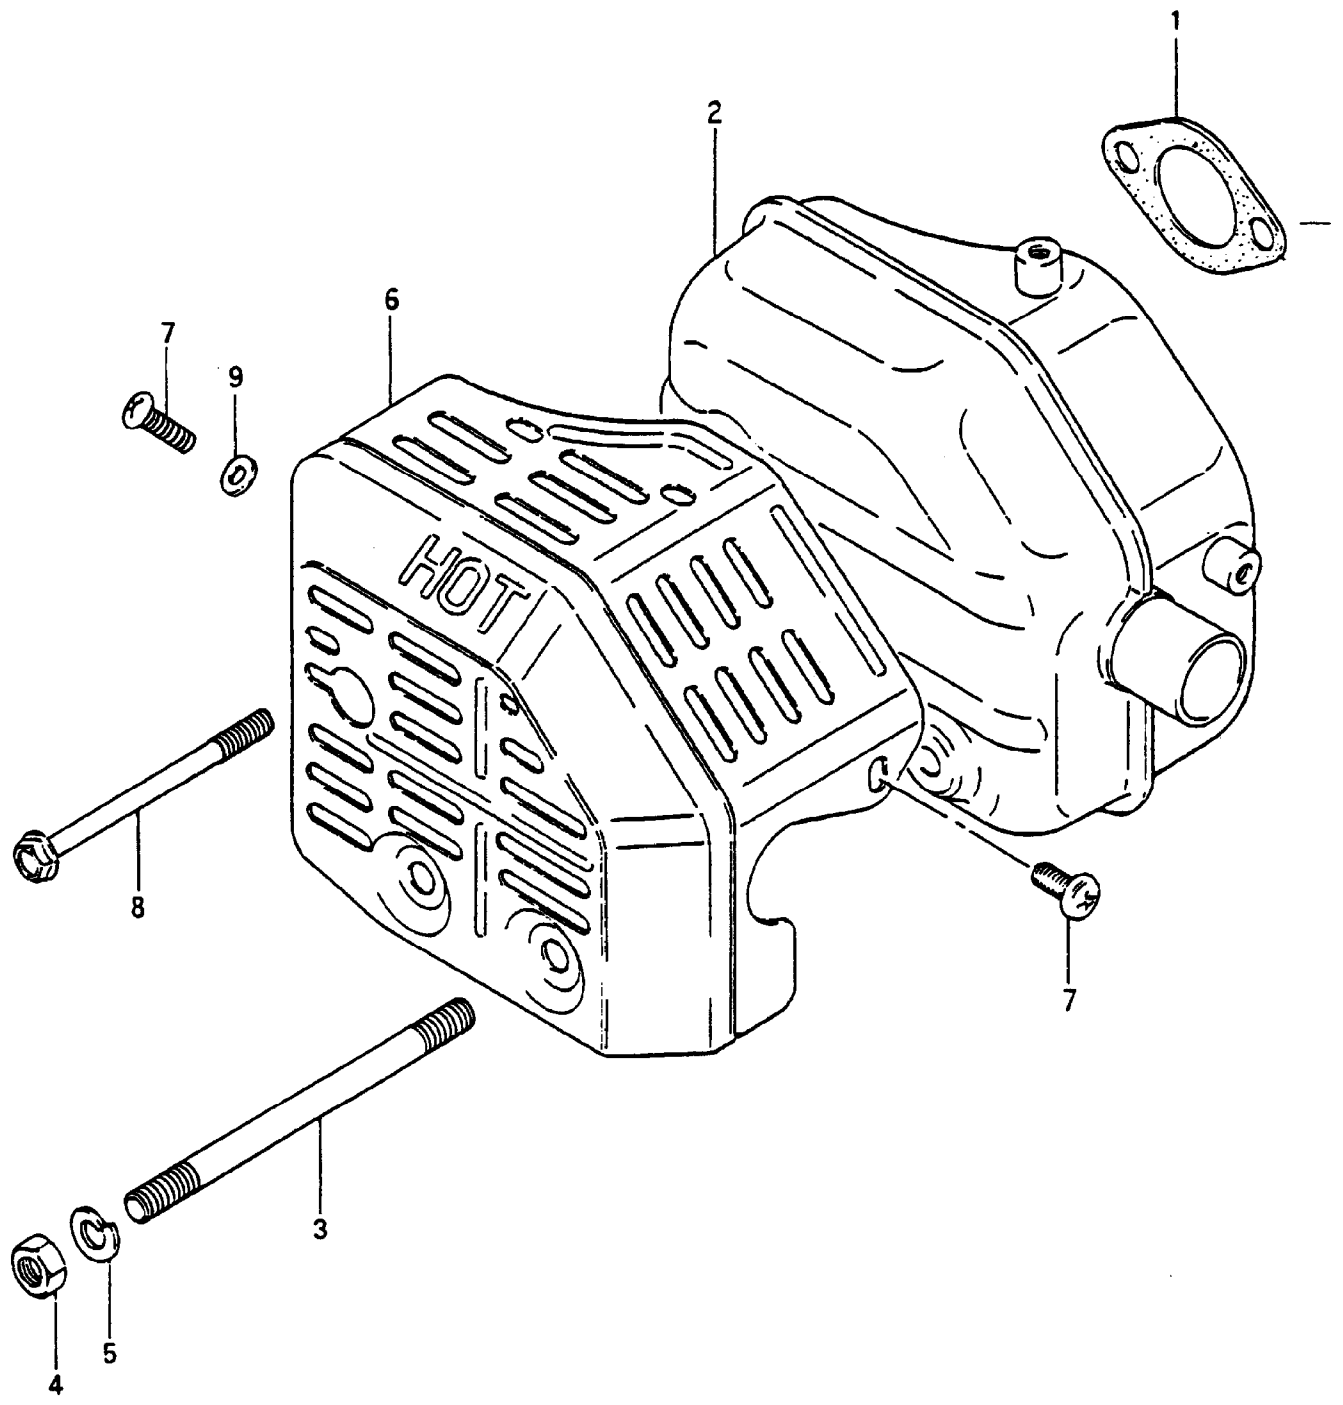

IB-5342 SRS (Serie dal N. 99257)
MOTORE M120X - SCHALLDAMPFER

IB-5342 SRS (Serie dal N. 99257)
MOTORE M120X - SCHALLDAMPFER

Bild Nr.	Teile Nr.	Anzahl	Beschreibung
1	SU1414190610	1	DICHTUNG
2	SU1431090640	1	SCHALLDÄMPFER
3	SU0910808179	2	STEBOLZEN
4	SU0831000083	2	MUTTER
5	SU0832101083	2	SCHEIBE
6	SU1478090620	1	SCHUTZ
7	SU0211206083	2	SCHRAUBE
8	SU0910306173	1	SCHRAUBE
9	SU0832201063	1	SCHEIBE