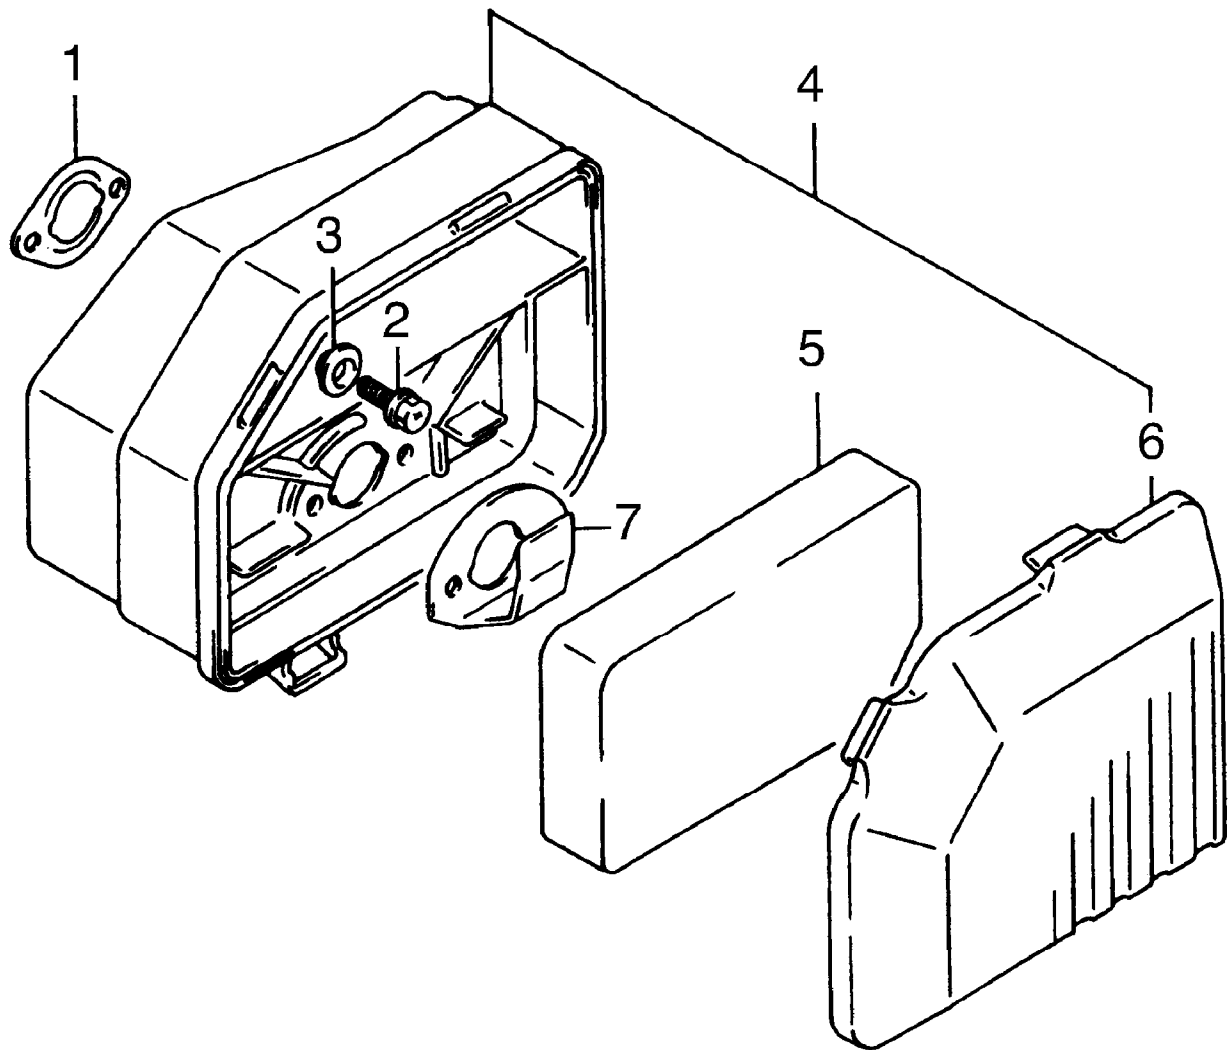

IB-5342 SRS (Serie dal N. 99257)
MOTORE M120X - LUFTFILTER

IB-5342 SRS (Serie dal N. 99257)
MOTORE M120X - LUFTFILTER

Bild Nr.	Teile Nr.	Anzahl	Beschreibung
1	SU1388190901	1	DICHTUNG
2	SU0216205103	1	SCHRAUBE
3	SU0916905021	1	SCHEIBE
4	SU1370090630	1	FILTER INCL. NR. 7-9
5	SU1378190620	1	FILTEREINSATZ
6	SU1374190620	1	DECKEL
7	SU1374490600	1	PLATTE