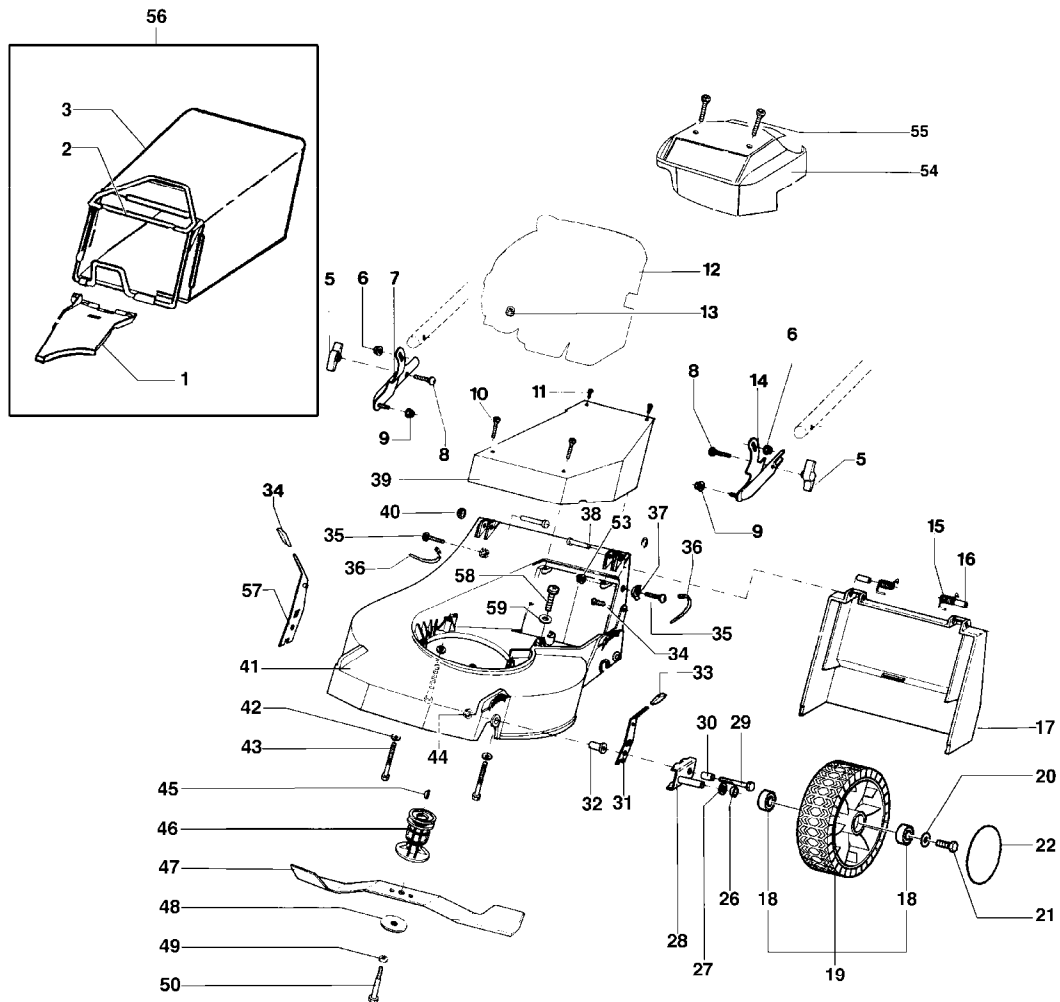

IB-5342 SRS (Serie dal N. 99257)
GESAMTANSICHT

IB-5342 SRS (Serie dal N. 99257)

GESAMTANSICHT

Bild Nr.	Teile Nr.	Anzahl	Beschreibung
1	P2020187	1	LEITBLECH
2	P3060115ZT	1	GESTELL
3	P3160069	1	GRASFANGSACK
5	2020050A1	2	MUTTER
6	P1050011	2	MUTTER
7	P3120157VE	1	HOLMUNTERTEIL
8	1010026A1	2	SCHRAUBE
9	P1050011	2	MUTTER
10	P1010260	2	SCHRAUBE
11	P1010071	2	SCHRAUBE
13	P1050011	2	MUTTER
13	P1050013	1	MUTTER
13	P1050011	3	MUTTER
14	P3120158VE	1	HOLMUNTERTEIL
15	P3020027	2	FEDER
16	P3140238	2	ABSTANDSSTÜCK
17	P2020189	1	KLAPPE
18	P3030055	4	LAGER
19	P2080008	2	RAD KOMP.
20	1020007A1	2	FEDERSCHEIBE
21	1010018A1	2	SCHRAUBE
22	P2020440	2	DECKEL
26	P2020088	2	ABSTANDSSTÜCK
27	P1020050	2	FEDERSCHEIBE
28	P4020028	2	RADHALTER
29	P1010116	2	SCHRAUBE
30	P3040118	2	BÜCHSE
31	P4020039	1	RADHEBEL L.
32	P3040119	2	BÜCHSE
33	P2020077	2	ABDECKUNG
34	P1010079	2	SCHRAUBE
35	P1010122	2	SCHRAUBE
36	5040001A1	2	RAPBAND
37	P2020087	2	RING
38	P1080018	2	STIFT
39	P2020188	1	KEILRIEMEN
40	P1060004	2	STARLOCK
41	P4090014	1	GEHÄUSE
42	1020014A1	3	SCHEIBE
43	P1010097	2	SCHRAUBE
43	P1010098	1	SCHRAUBE
43	P1010135	3	SCHRAUBE
44	P1050012	2	MUTTER
45	1090001A1	1	FEDERKEIL
46	P3040309	1	MESSERBÜCHSE
47	P4050028	1	MESSER
48	1110002A1	1	BECHERFEDER
49	P1020067	1	FEDERSCHEIBE

IB-5342 SRS (Serie dal N. 99257)
GESAMTANSICHT

IB-5342 SRS (Serie dal N. 99257)

GESAMTANSICHT

Bild Nr.	Teile Nr.	Anzahl	Beschreibung
50	P1010050	1	SCHRAUBE
51	P3060114	1	VERSTEIFUNG
52	P1010121	4	SCHRAUBE
53	1050002A1	2	MUTTER
54	P2020165	1	MOTORABDECKUNG
55	P1010154	2	SCHRAUBE
56	P3070014	1	GRASFANGSACK KOMPL.
57	P4020038	1	RADHEBEL R.
58	P1010081	1	SCHRAUBE
59	1020007A1	1	FEDERSCHEIBE