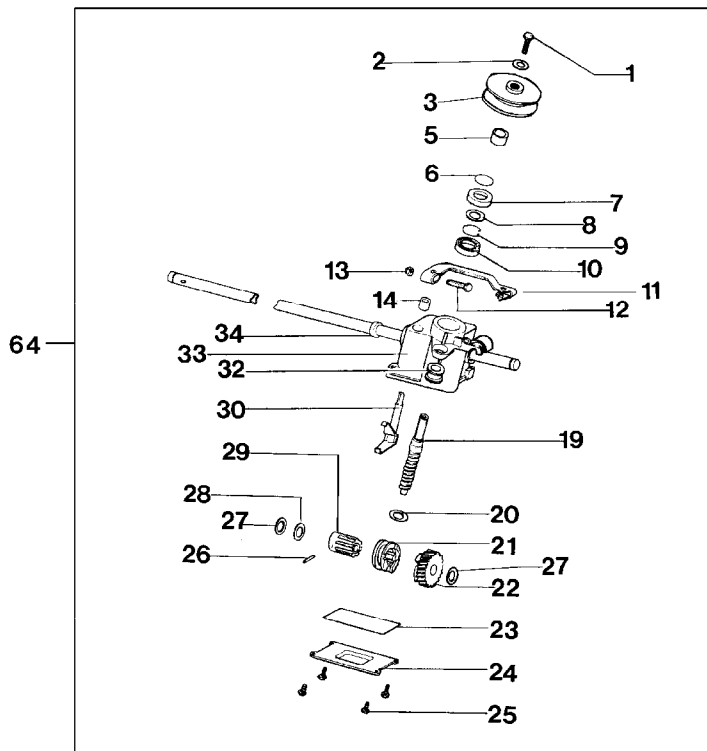

IB-5342 SRS (Serie dal N. 99257)
HINTERACHSE UND GETRIEBE

IB-5342 SRS (Serie dal N. 99257)
HINTERACHSE UND GETRIEBE

Bild Nr.	Teile Nr.	Anzahl	Beschreibung
1	1010018A1	1	SCHRAUBE
2	1020007A1	1	FEDERSCHEIBE
3	P3040048	1	RIEMENSCHLEIBE
4	P3010019	1	RIEMEN
5	P3040049	1	BÜCHSE
6	P3170013	1	GUMMIRING
7	P3170010	1	WELLENDICHTRING
8	P1020051	1	SCHEIBE
9	P1070004	1	SEEGER
10	P3030010	1	LAGER
11	P4070011	1	HEBEL
12	P1010075	1	SCHRAUBE
13	1050003A1	1	MUTTER
14	P3170012	1	WELLENDICHTRING
15	P3020010	1	FEDER
16	1010018A1	1	SCHRAUBE
17	P4030010	1	DECKEL
18	P1010076	1	SCHRAUBE
19	P3040042	1	SCHNECKE
20	P1020053	1	ABSTANDSSTÜCK
21	P00038099	1	SCHALTBÜCHSE
22	P00038199	1	SCHNECKENRAD
23	P3170014	1	GUMMIRING
24	P4110001	1	DECKEL
25	P1010076	4	SCHRAUBE
26	P1080007	1	STIFT
27	1020020A1	2	ABSTANDSSTÜCK
28	P1020051	1	SCHEIBE
29	P3050030	1	KEILHÜLSE
30	P3040041	1	GABEL
31	P1020054	1	SCHEIBE
32	P2040010	1	SCHUTZHÜLLE
33	P00039199	1	GETRIEBE
34	P3170011	2	DICHTUNG
35	P1080004	2	STIFT
36	P3040075	1	WELLE
37	3030003A1	2	LAGER
38	P1070008	2	SEEGER
39	P1020057	2	ABSTANDSSTÜCK
40	P1020058	2	ABSTANDSSTÜCK
41	P4020019	1	RADHEBEL L.
41	P4020020	1	RADHEBEL R.
42	P4020029	2	RADHALTER
43	P1020050	2	FEDERSCHLEIBE
44	P2020088	2	ABSTANDSSTÜCK
45	P2110001	4	SCHEIBENFEDER
46	P2020060	2	KÄFIG
47	P3020012	2	FEDER