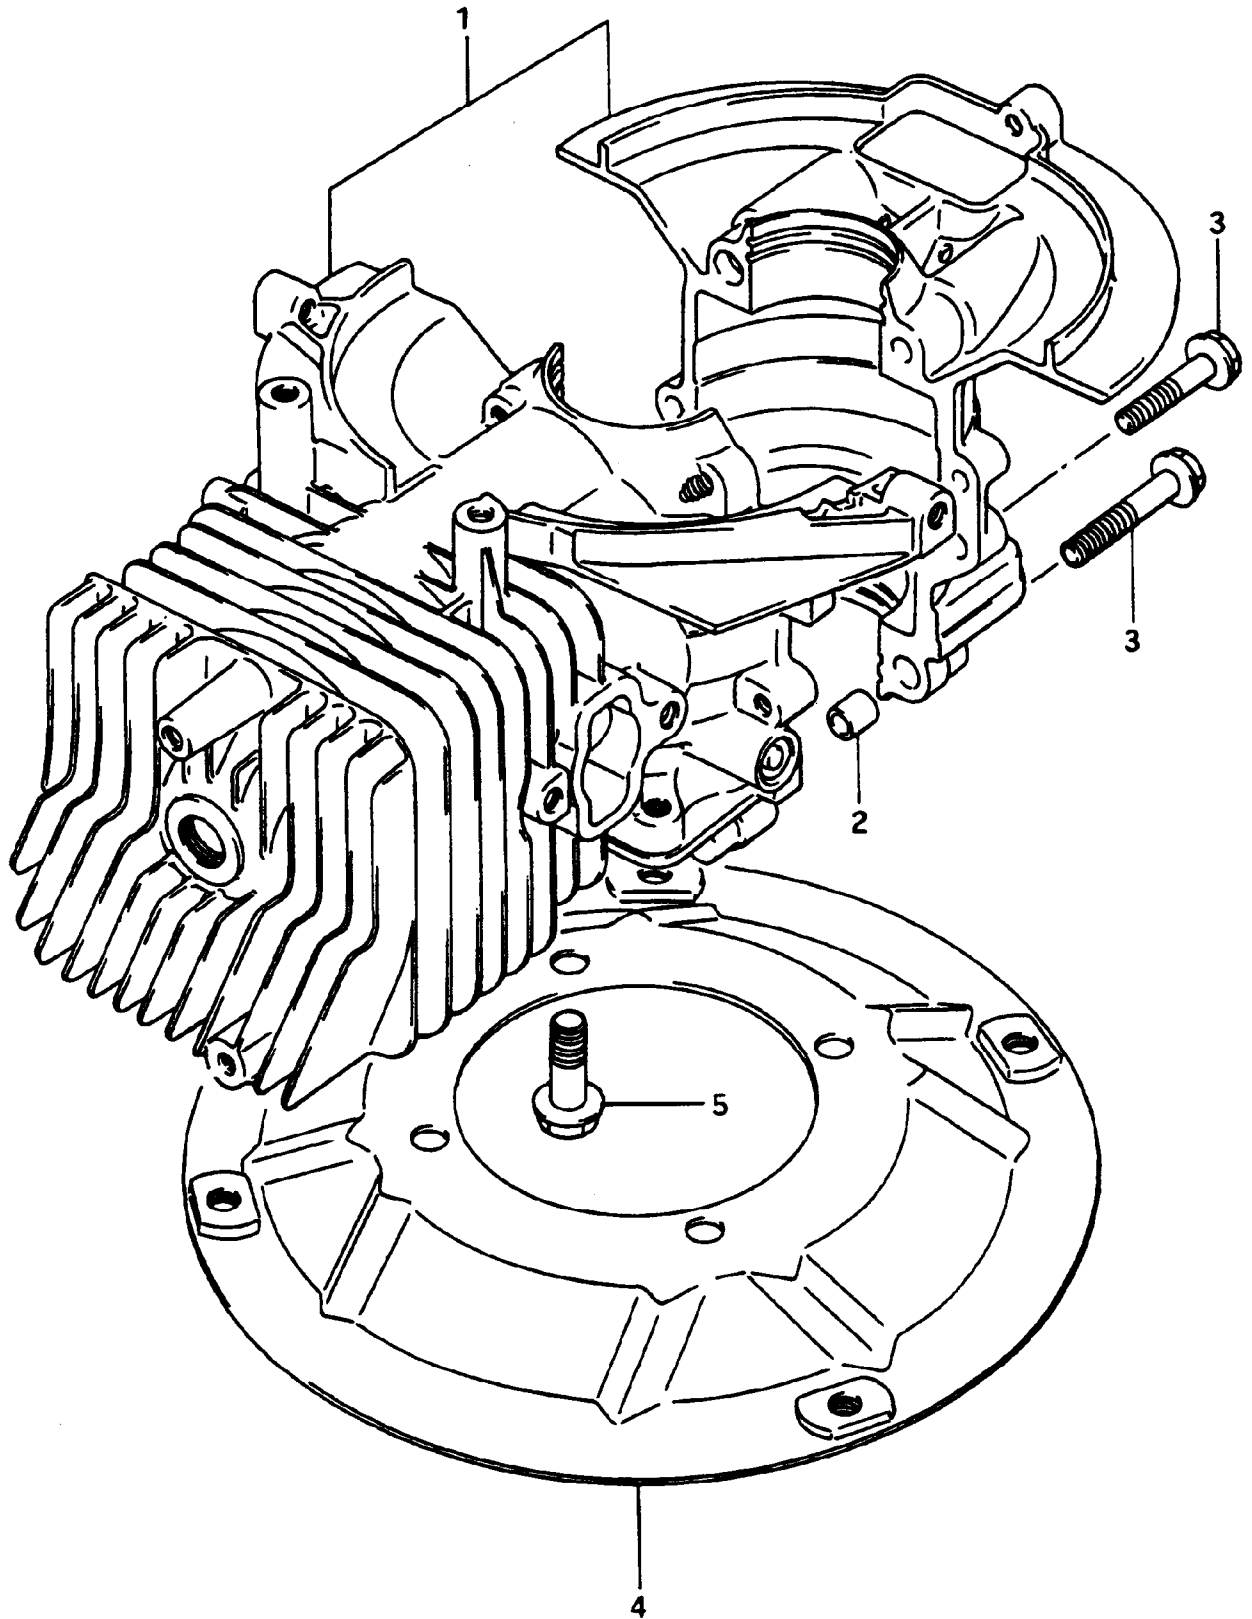

IB-5342 SRS (Serie dal N. 99257)
MOTORE M120X - ZYLINDER

IB-5342 SRS (Serie dal N. 99257)

MOTORE M120X - ZYLINDER

Bild Nr.	Teile Nr.	Anzahl	Beschreibung
1	SU1130090650	1	ZYLINDER INCL. NR. 2,3
2	SU0421109109	2	BOLZEN
3	SU0155006303	6	SCHRAUBE
4	SU116109060035F1		PLATTE
5	SU0155008203	4	SCHRAUBE