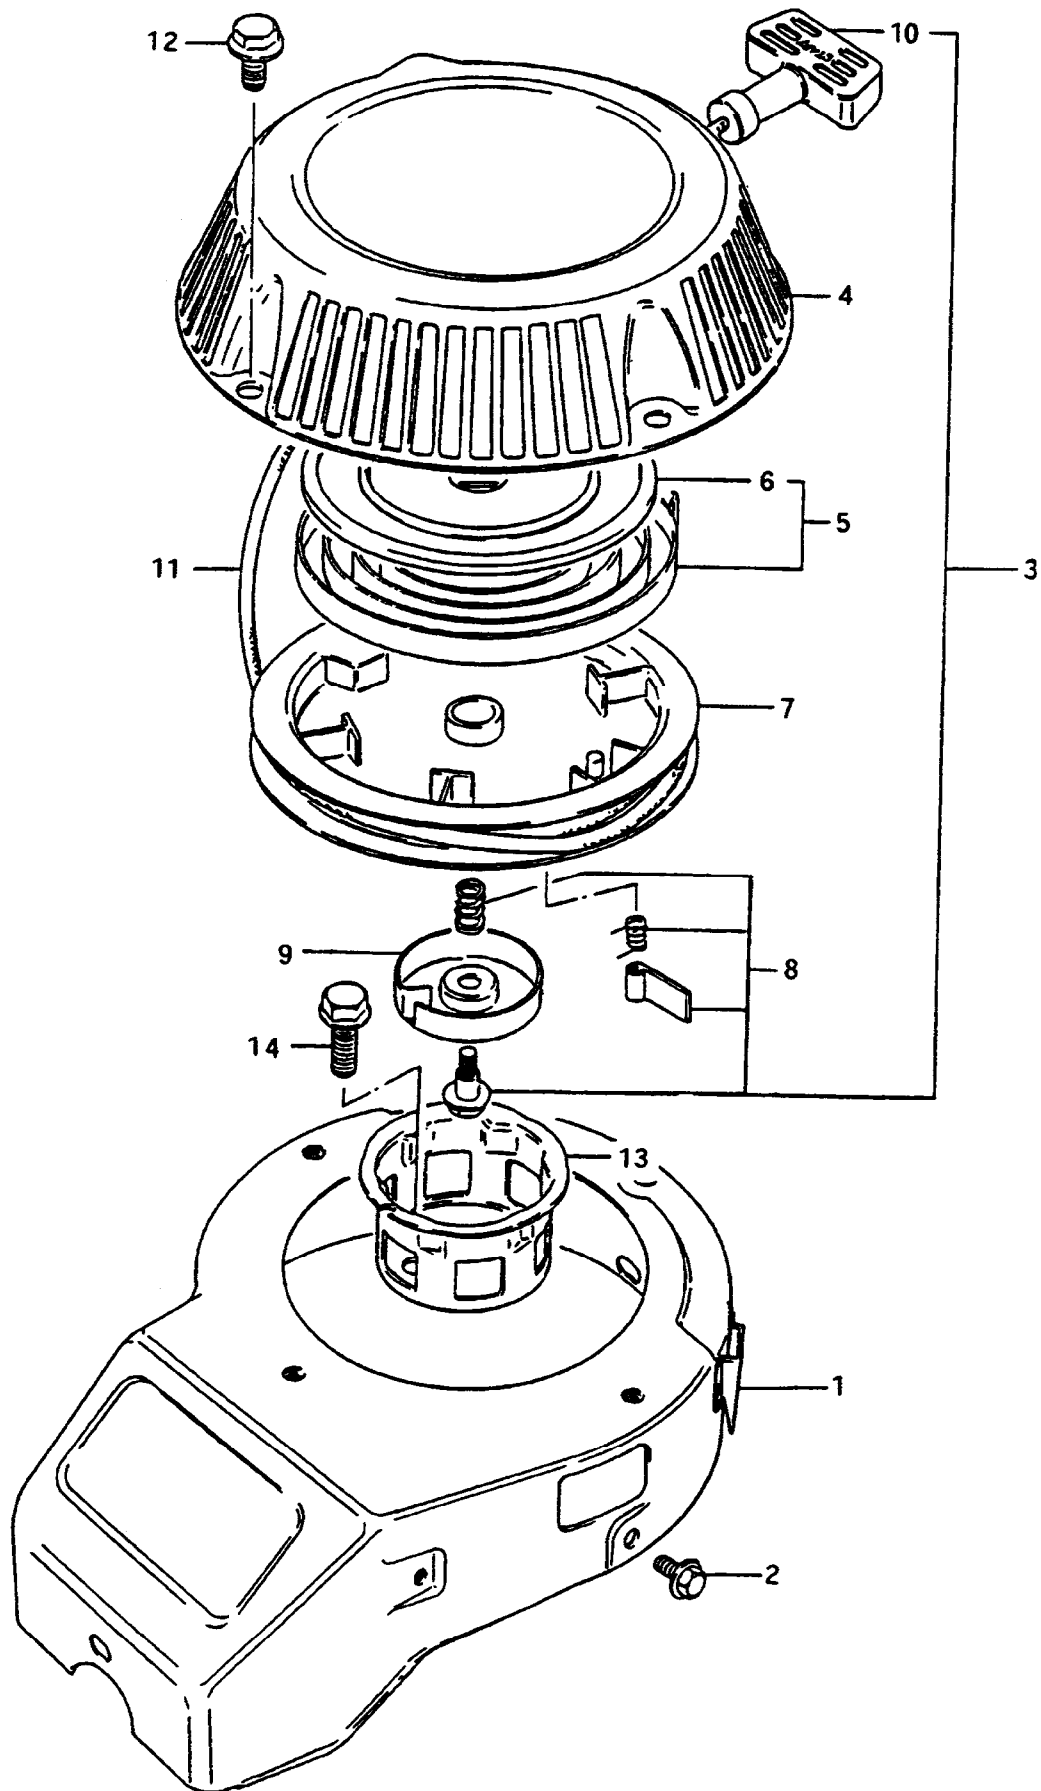

IB-5342 SRS (Serie dal N. 99257)
MOTORE M120X - ANLASSEN VON HAND

IB-5342 SRS (Serie dal N. 99257)
MOTORE M120X - ANLASSEN VON HAND

Bild Nr.	Teile Nr.	Anzahl	Beschreibung
1	SU17210906A135F1		DECKEL
2	SU0910306181	3	SCHRAUBE
3	SU181009067135F1		ANLASSEN VON HAND INCL. NR. 4-10
4	SU181109060135F1		GEHÄUSE
5	SU1814090601	1	FEDER
6	SU1814390600	1	RAPBAND
7	SU1812190604	1	SCHEIBE
8	SU1813090600	1	SPERRNOCKEN
9	SU1815190600	1	SPRENGRING
10	SU1821090011	1	GRIFF
11	SU990008115750M1		SCHNUR
12	SU0155006103	4	SCHRAUBE
13	SU1821190601	1	SCHALTBÜCHSE
14	SU0216206123	3	SCHRAUBE