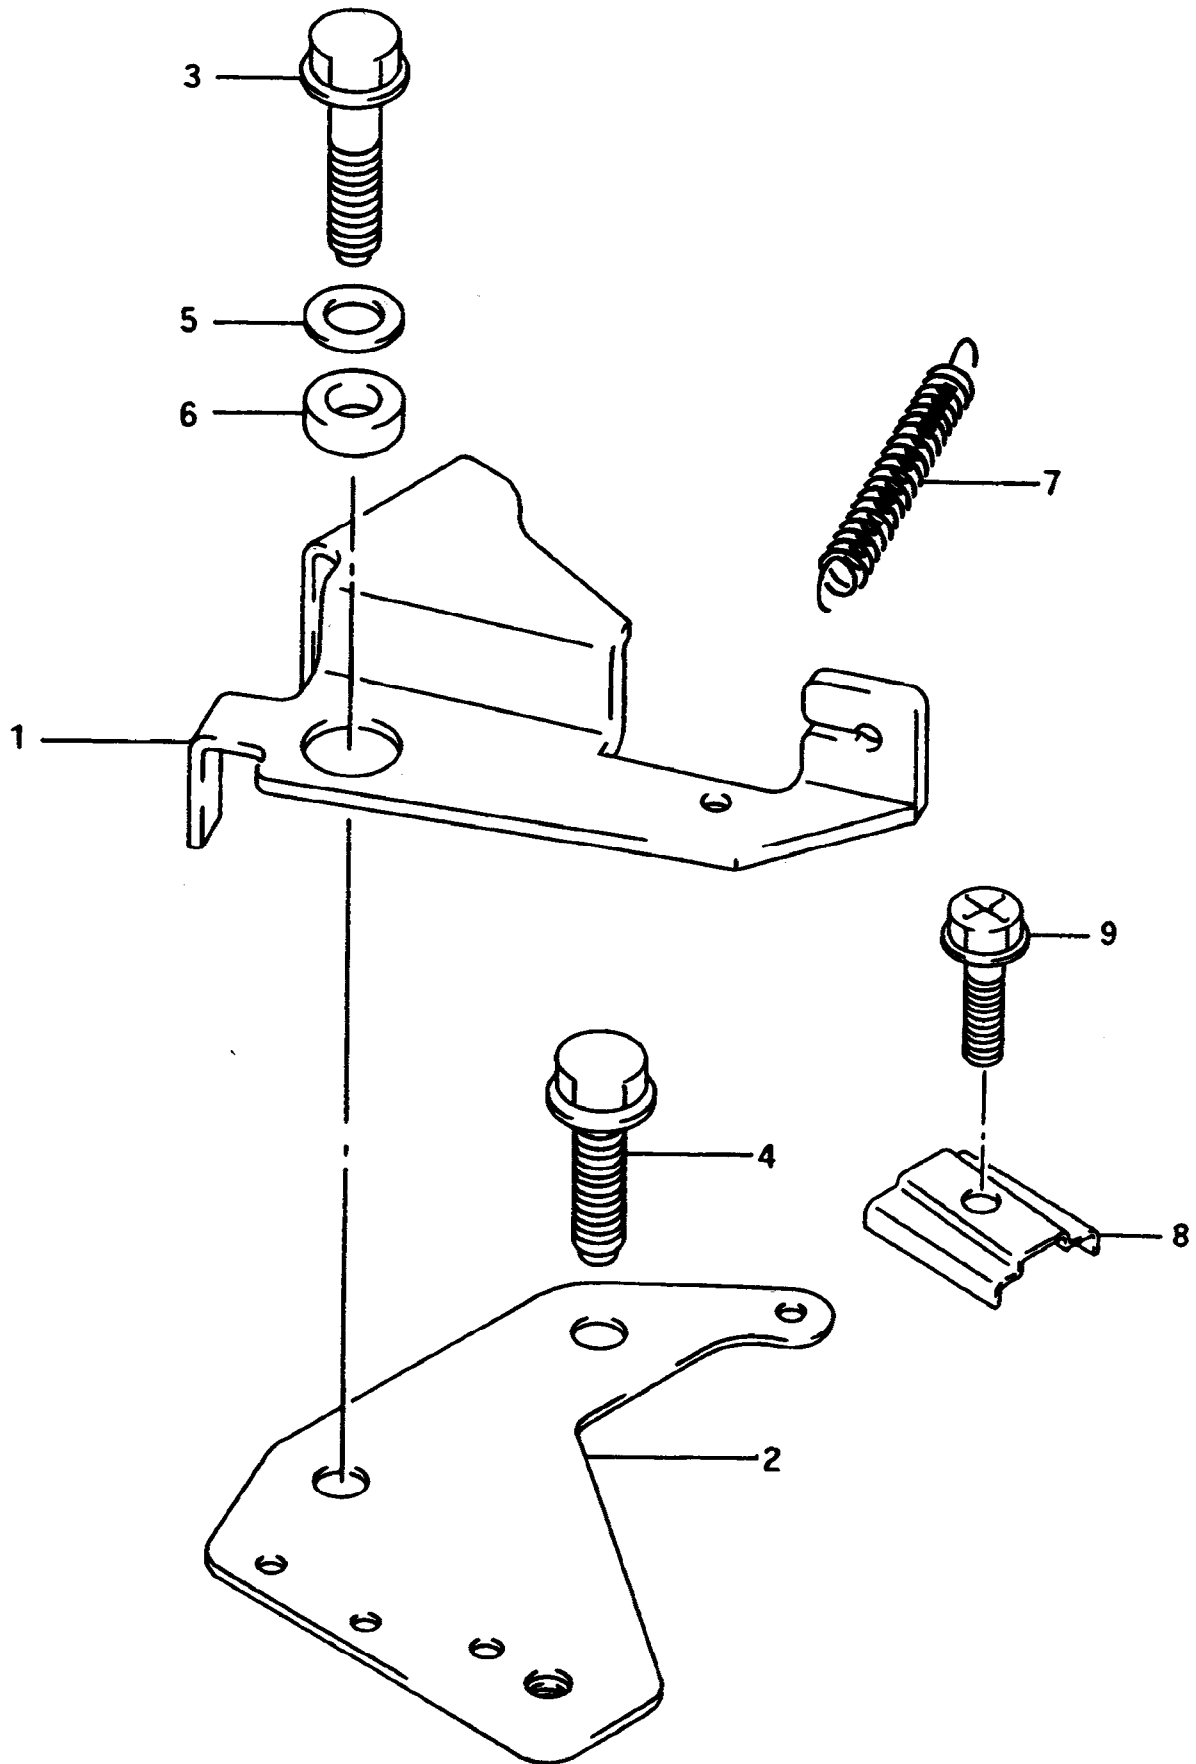

IB-5342 SRS (Serie dal N. 99257)
MOTORE M120X - BREMSE

IB-5342 SRS (Serie dal N. 99257)

MOTORE M120X - BREMSE

Bild Nr.	Teile Nr.	Anzahl	Beschreibung
1	SU2421090610	1	HEBEL
2	SU2422090600	1	HALTER
3	SU0910306170	1	SCHRAUBE
4	SU0216206167	1	SCHRAUBE
5	SU0916006121	1	SCHEIBE
6	SU0918006150	1	BEILAGERING
7	SU0944307003	1	FEDER
8	SU1926390620	1	KABELHALTER
9	SU0216205163	1	SCHRAUBE