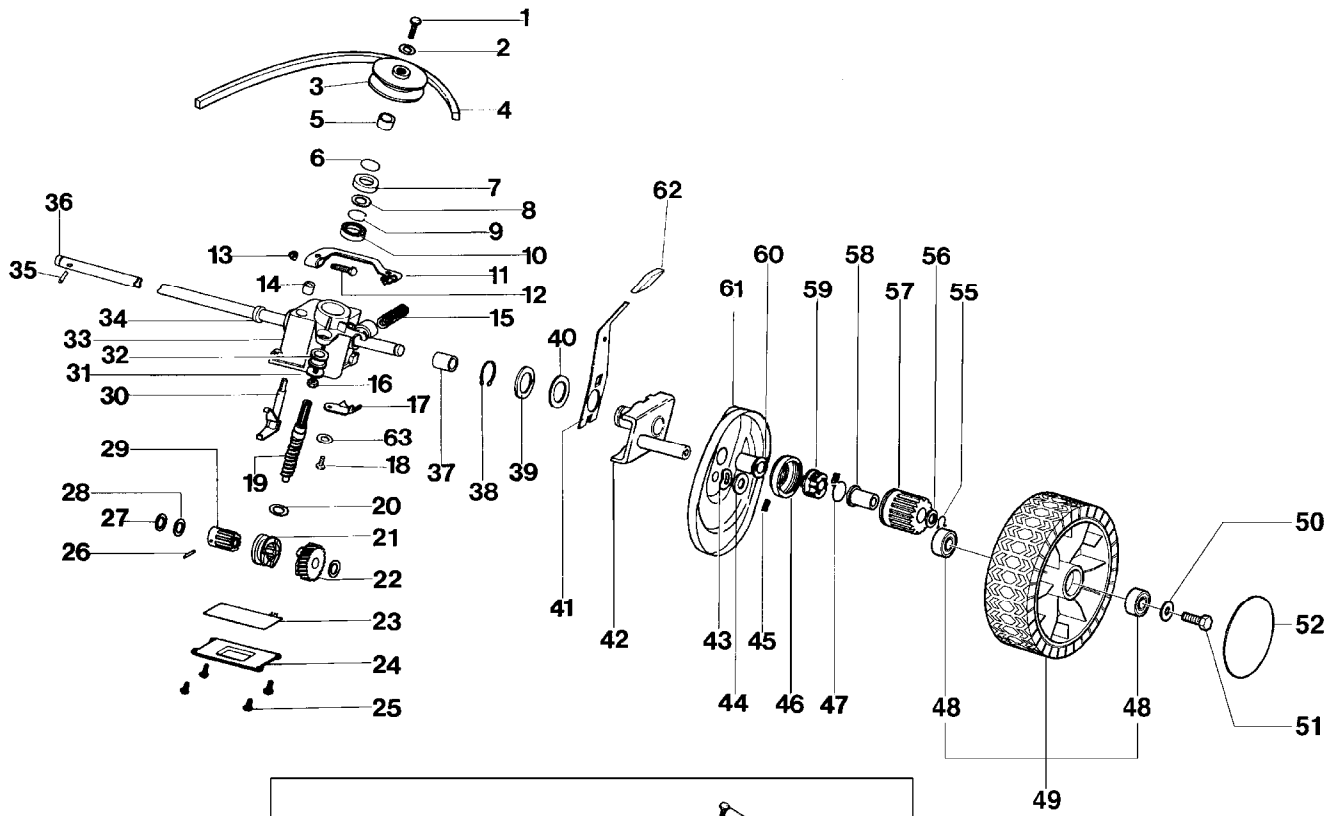

IB-5342 SRS (Serie dal N. 99257)
HINTERACHSE UND GETRIEBE

IB-5342 SRS (Serie dal N. 99257)
HINTERACHSE UND GETRIEBE

Bild Nr.	Teile Nr.	Anzahl	Beschreibung
1	1010018A1	1	SCHRAUBE
2	1020007A1	1	FEDERSCHEIBE
3	P3040048	1	RIEMENSCHLEIBE
4	P3010019	1	RIEMEN
5	P3040049	1	BÜCHSE
6	P3170013	1	GUMMIRING
7	P3170010	1	WELLENDICHTRING
8	P1020051	1	SCHEIBE
9	P1070004	1	SEEGER
10	P3030010	1	LAGER
11	P4070011	1	HEBEL
12	P1010075	1	SCHRAUBE
13	1050003A1	1	MUTTER
14	P3170012	1	WELLENDICHTRING
15	P3020010	1	FEDER
16	1010018A1	1	SCHRAUBE
17	P4030010	1	DECKEL
18	P1010076	1	SCHRAUBE
19	P3040042	1	SCHNECKE
20	P1020053	1	ABSTANDSSTÜCK
21	P00038099	1	SCHALTBÜCHSE
22	P00038199	1	SCHNECKENRAD
23	P3170014	1	GUMMIRING
24	P4110001	1	DECKEL
25	P1010076	4	SCHRAUBE
26	P1080007	1	STIFT
27	1020020A1	2	ABSTANDSSTÜCK
28	P1020051	1	SCHEIBE
29	P3050030	1	KEILHÜLSE
30	P3040041	1	GABEL
31	P1020054	1	SCHEIBE
32	P2040010	1	SCHUTZHÜLLE
33	P00039199	1	GETRIEBE
34	P3170011	2	DICHTUNG
35	P1080004	2	STIFT
36	P3040075	1	WELLE
37	3030003A1	2	LAGER
38	P1070008	2	SEEGER
39	P1020057	2	ABSTANDSSTÜCK
40	P1020058	2	ABSTANDSSTÜCK
41	P4020019	1	RADHEBEL L.
41	P4020020	1	RADHEBEL R.
42	P4020029	2	RADHALTER
43	P1020050	2	FEDERSCHLEIBE
44	P2020088	2	ABSTANDSSTÜCK
45	P2110001	4	SCHEIBENFEDER
46	P2020060	2	KÄFIG
47	P3020012	2	FEDER