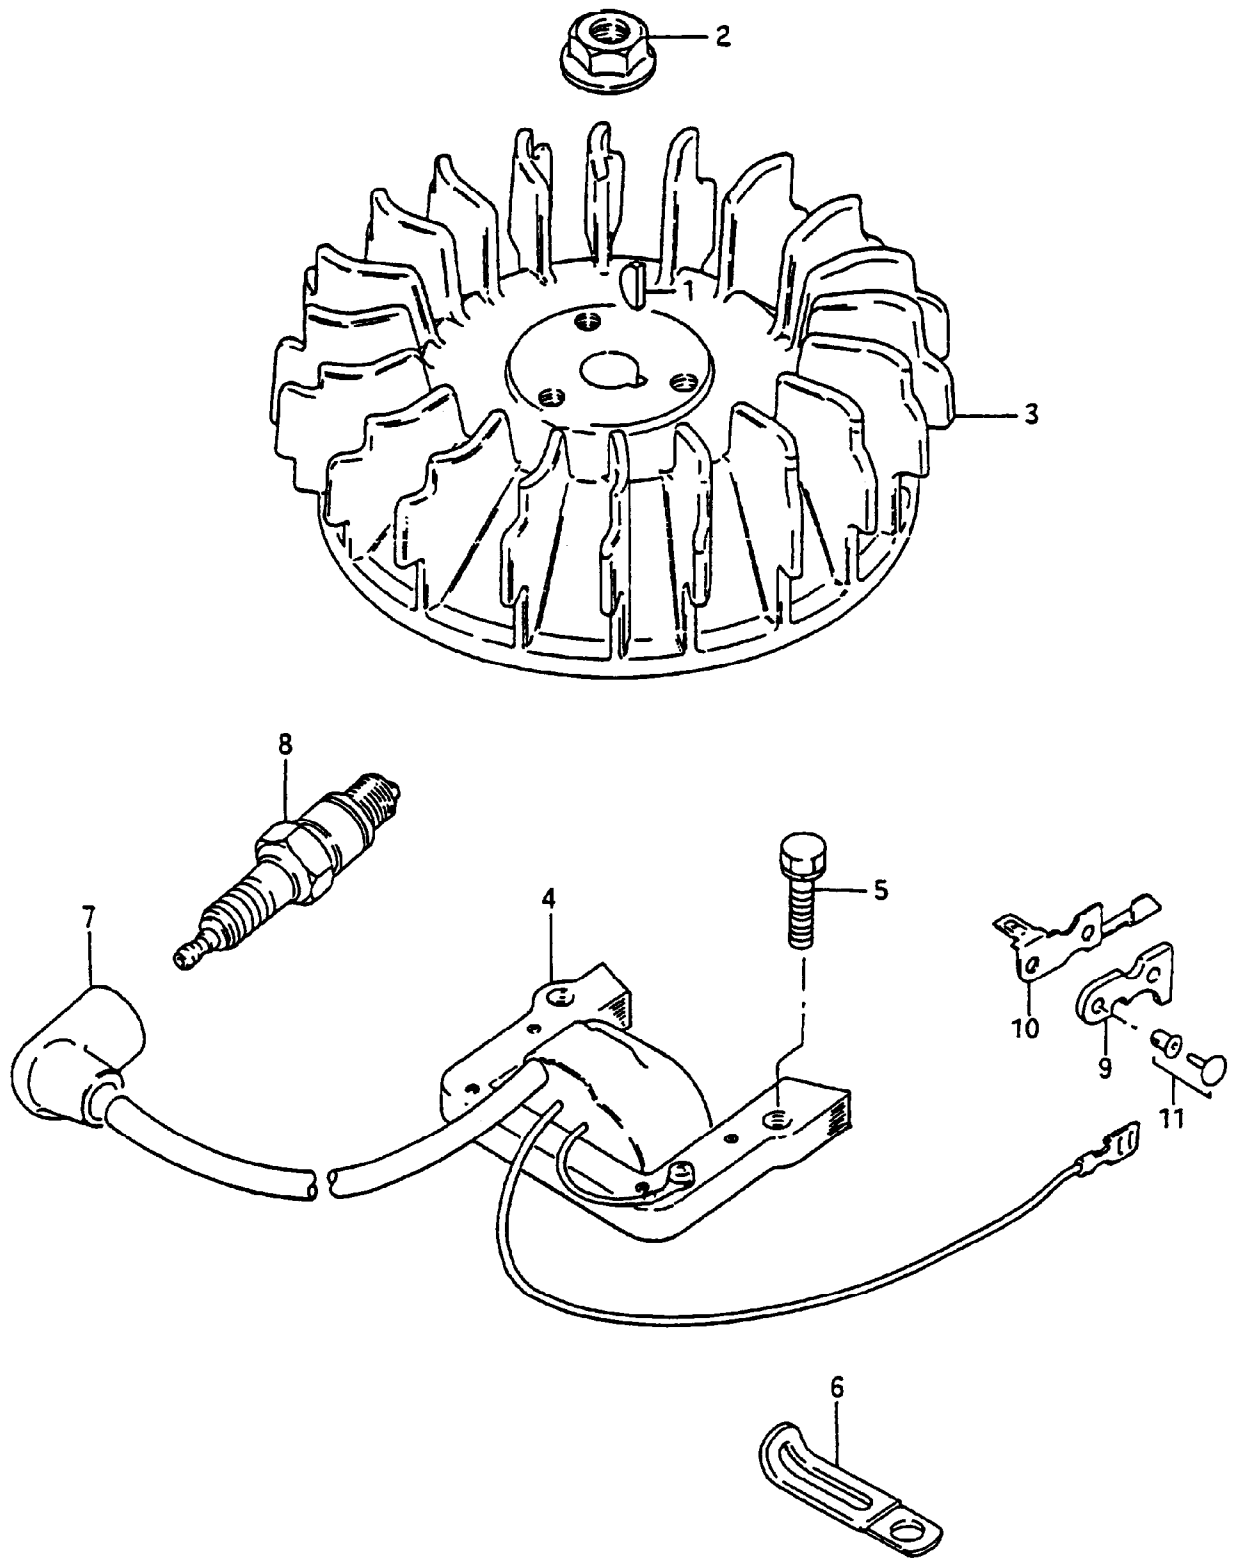

IB-5342 SRS (Serie dal N. 99257)
MOTORE M120X - MAGNET

IB-5342 SRS (Serie dal N. 99257)

MOTORE M120X - MAGNET

Bild Nr.	Teile Nr.	Anzahl	Beschreibung
1	SU0942003007	1	KEIL
2	SU0831610103	1	MUTTER
3	SU3210290620	1	SCHWUNGRAD
4	SU3214090620	1	ZÜNDSPULE
5	SU0154706203	2	SCHRAUBE
6	SU0940406432	1	RAPBAND
7	SU3351098601	1	PRONPFEN
8	SU0948200261	1	KERZE BMPR4A
9	SU1926590610	1	ANSCHLUßKLEMME
10	SU1926687C00	1	ANSCHLUßKLEMME
11	SU0922903018	2	NIETE