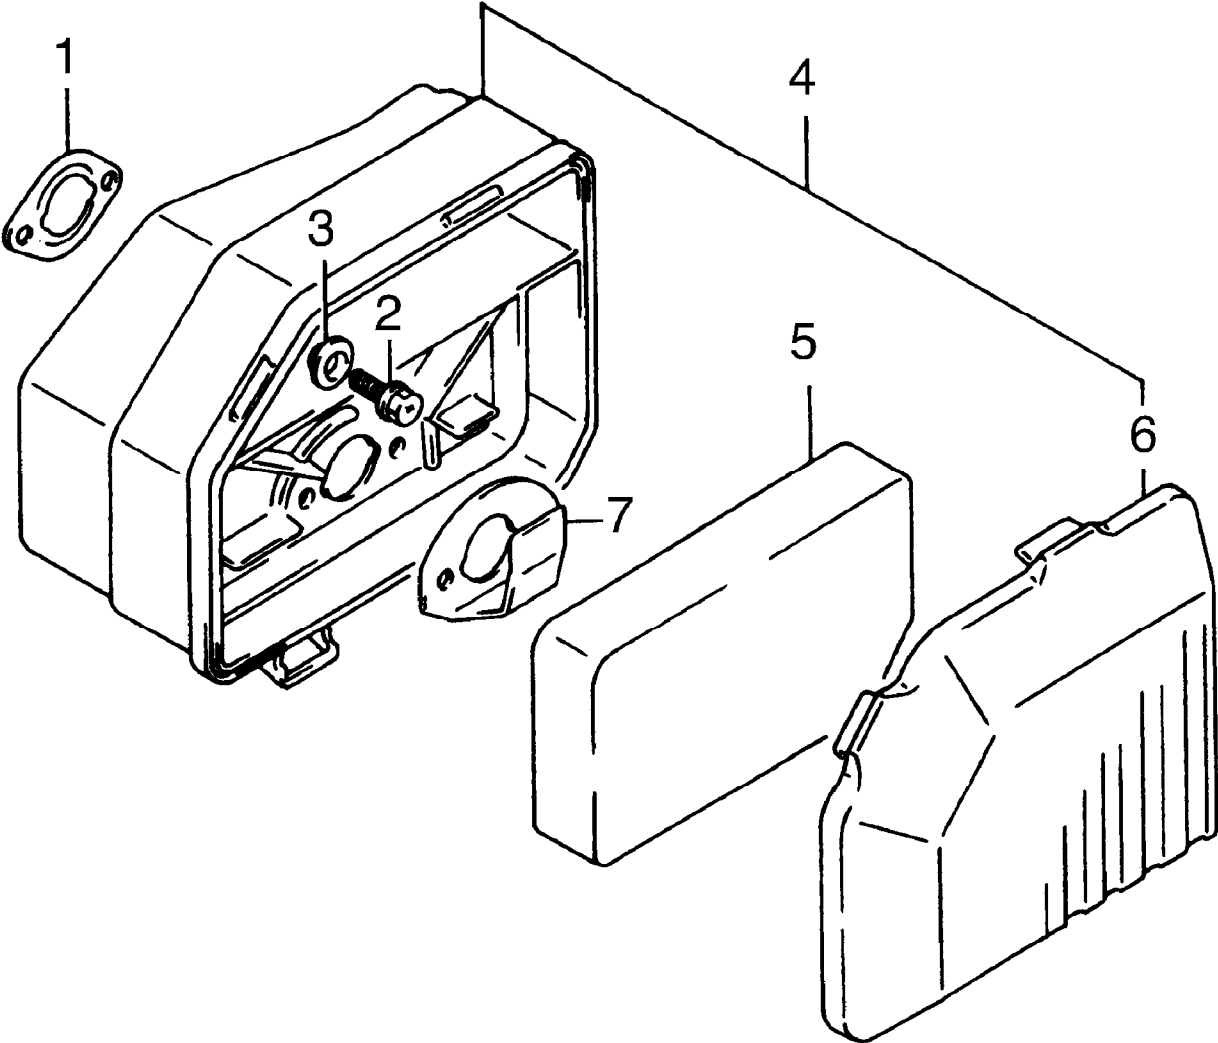

IB-5342 SRS (Serie dal N. 990001)
MOTORE M120X - LUFTFILTER

IB-5342 SRS (Serie dal N. 990001)

MOTORE M120X - LUFTFILTER

Bild Nr.	Teile Nr.	Anzahl	Beschreibung
1	SU1388190901	1	DICHTUNG
2	SU0216205103	1	SCHRAUBE
3	SU0916905021	1	SCHEIBE
4	SU1370090630	1	FILTER INCL. NR. 7-9
5	SU1378190620	1	FILTEREINSATZ
6	SU1374190620	1	DECKEL
7	SU1374490600	1	PLATTE