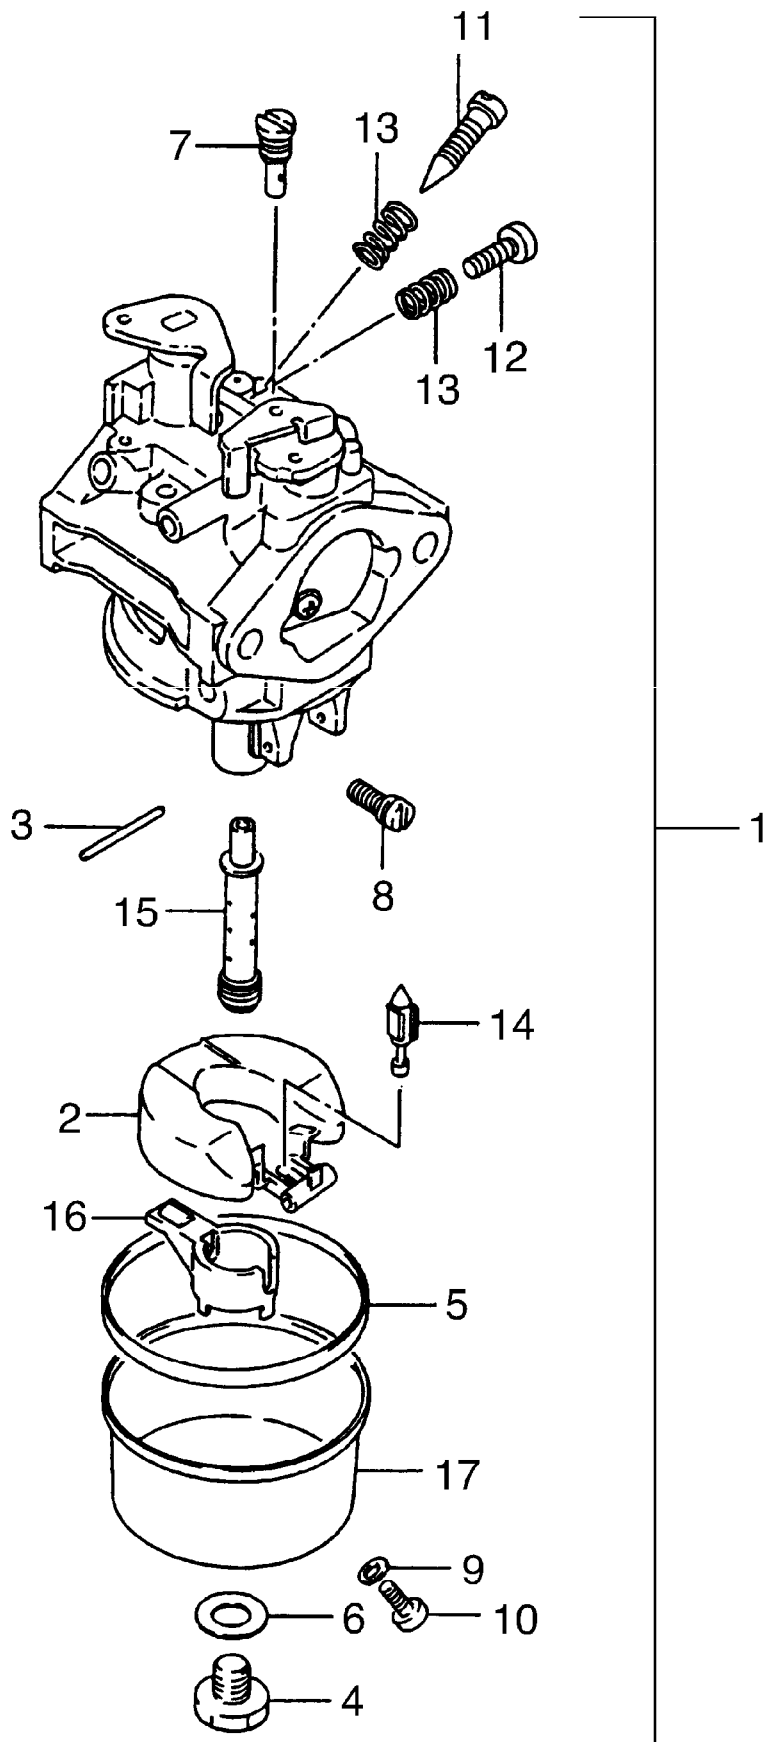

IB-5342 SRS (Serie dal N. 990001)
MOTORE M120X - VERGASER

IB-5342 SRS (Serie dal N. 990001)

MOTORE M120X - VERGASER

Bild Nr.	Teile Nr.	Anzahl	Beschreibung
1	SU1320090674	1	VERGASER KOMPL.INCL. NR. 1-16
2	SU1325287C00	1	SCHWIMMER
3	SU1325493010	1	BOLZEN
4	SU1324787C00	1	SCHRAUBE
5	SU1325190700	1	DICHTUNG
6	SU1324990700	1	DICHTUNG
7	SU0949237001	1	VERGASER-DÜSE
8	SU0949181001	1	VERGASER-DÜSE
9	SU1361990650	1	DICHTUNG
10	SU1360590650	1	SCHRAUBE
11	SU1327990000	1	DREHZAHLREGLER
12	SU0211204123	1	SCHRAUBE
13	SU1326852010	2	FEDER
14	SU1330187C00	1	NADELVENTIL
15	SU1323590680	1	DÜSE
16	SU1325687C00	1	RING
17	SU1324587C00	1	SCHWIMMERGEHÄUSE