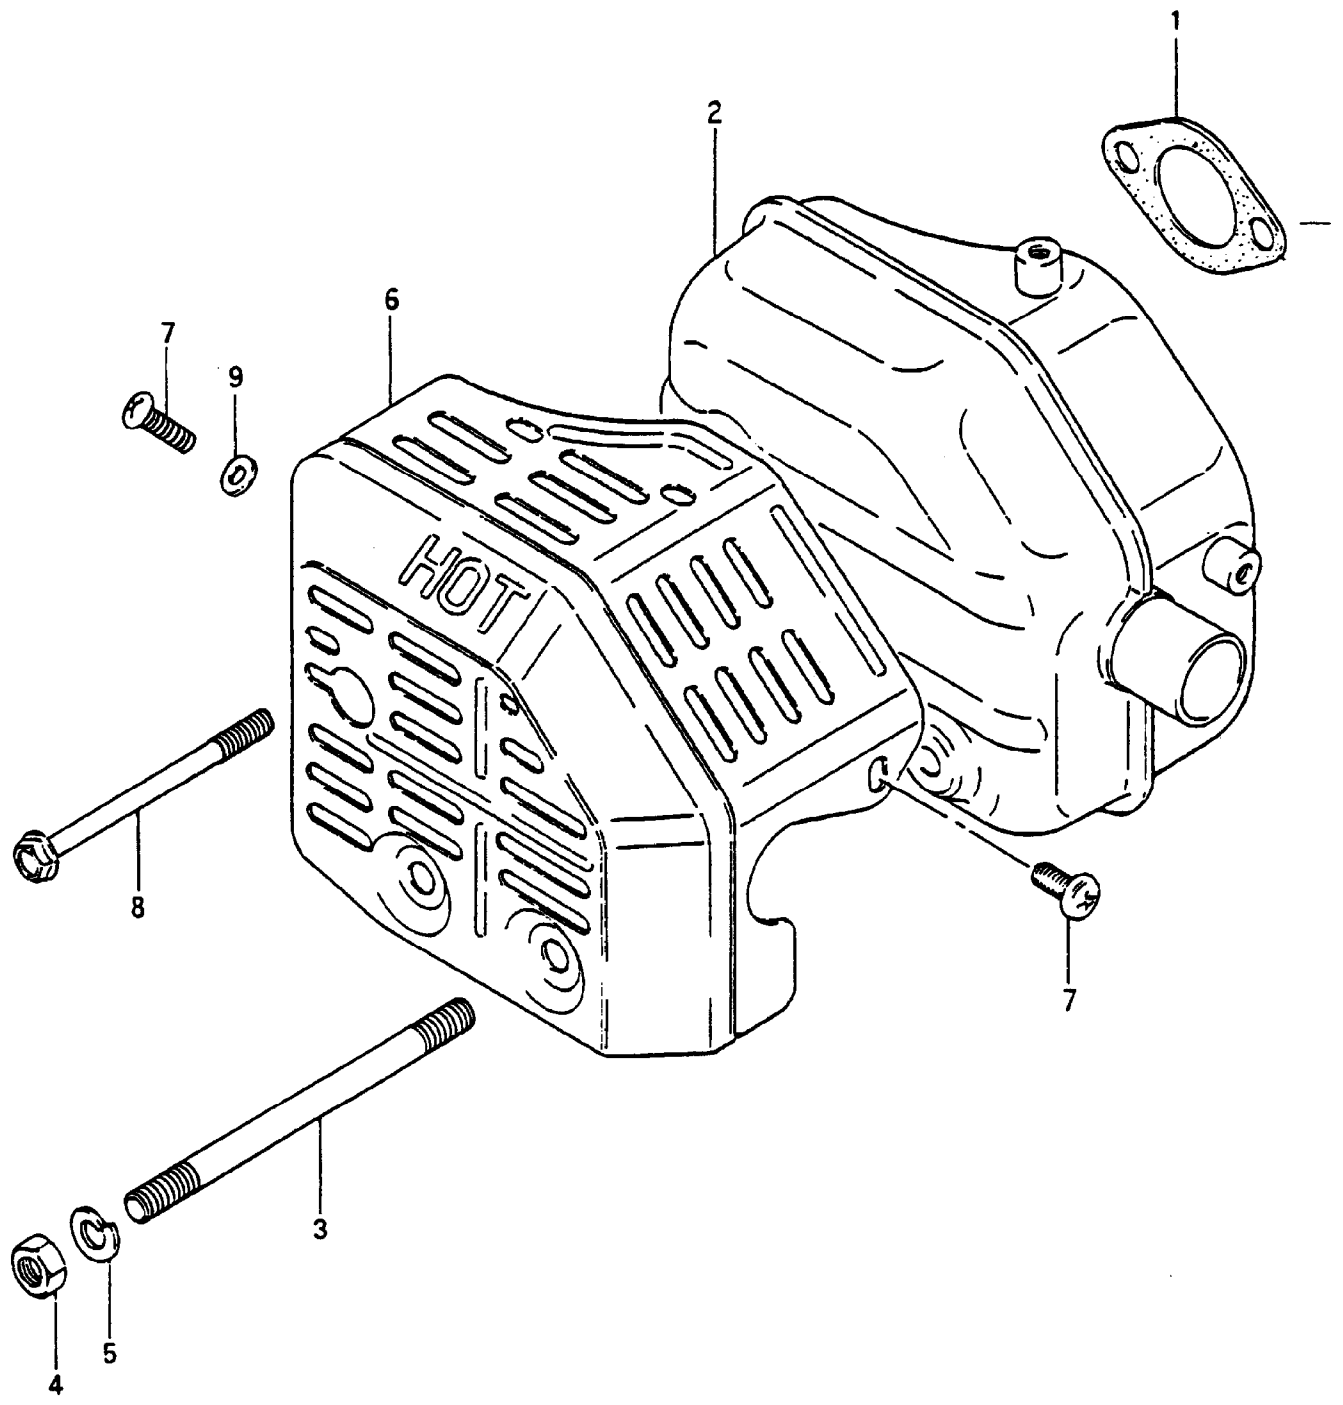

IB-5342 SRS (Serie dal N. 990001)
MOTORE M120X - SCHALLDAMPFER

IB-5342 SRS (Serie dal N. 990001)
MOTORE M120X - SCHALLDAMPFER

Bild Nr.	Teile Nr.	Anzahl	Beschreibung
1	SU1414190610	1	DICHTUNG
2	SU1431090640	1	SCHALLDÄMPFER
3	SU0910808179	2	STEBOLZEN
4	SU0831000083	2	MUTTER
5	SU0832101083	2	SCHEIBE
6	SU1478090620	1	SCHUTZ
7	SU0211206083	2	SCHRAUBE
8	SU0910306173	1	SCHRAUBE
9	SU0832201063	1	SCHEIBE