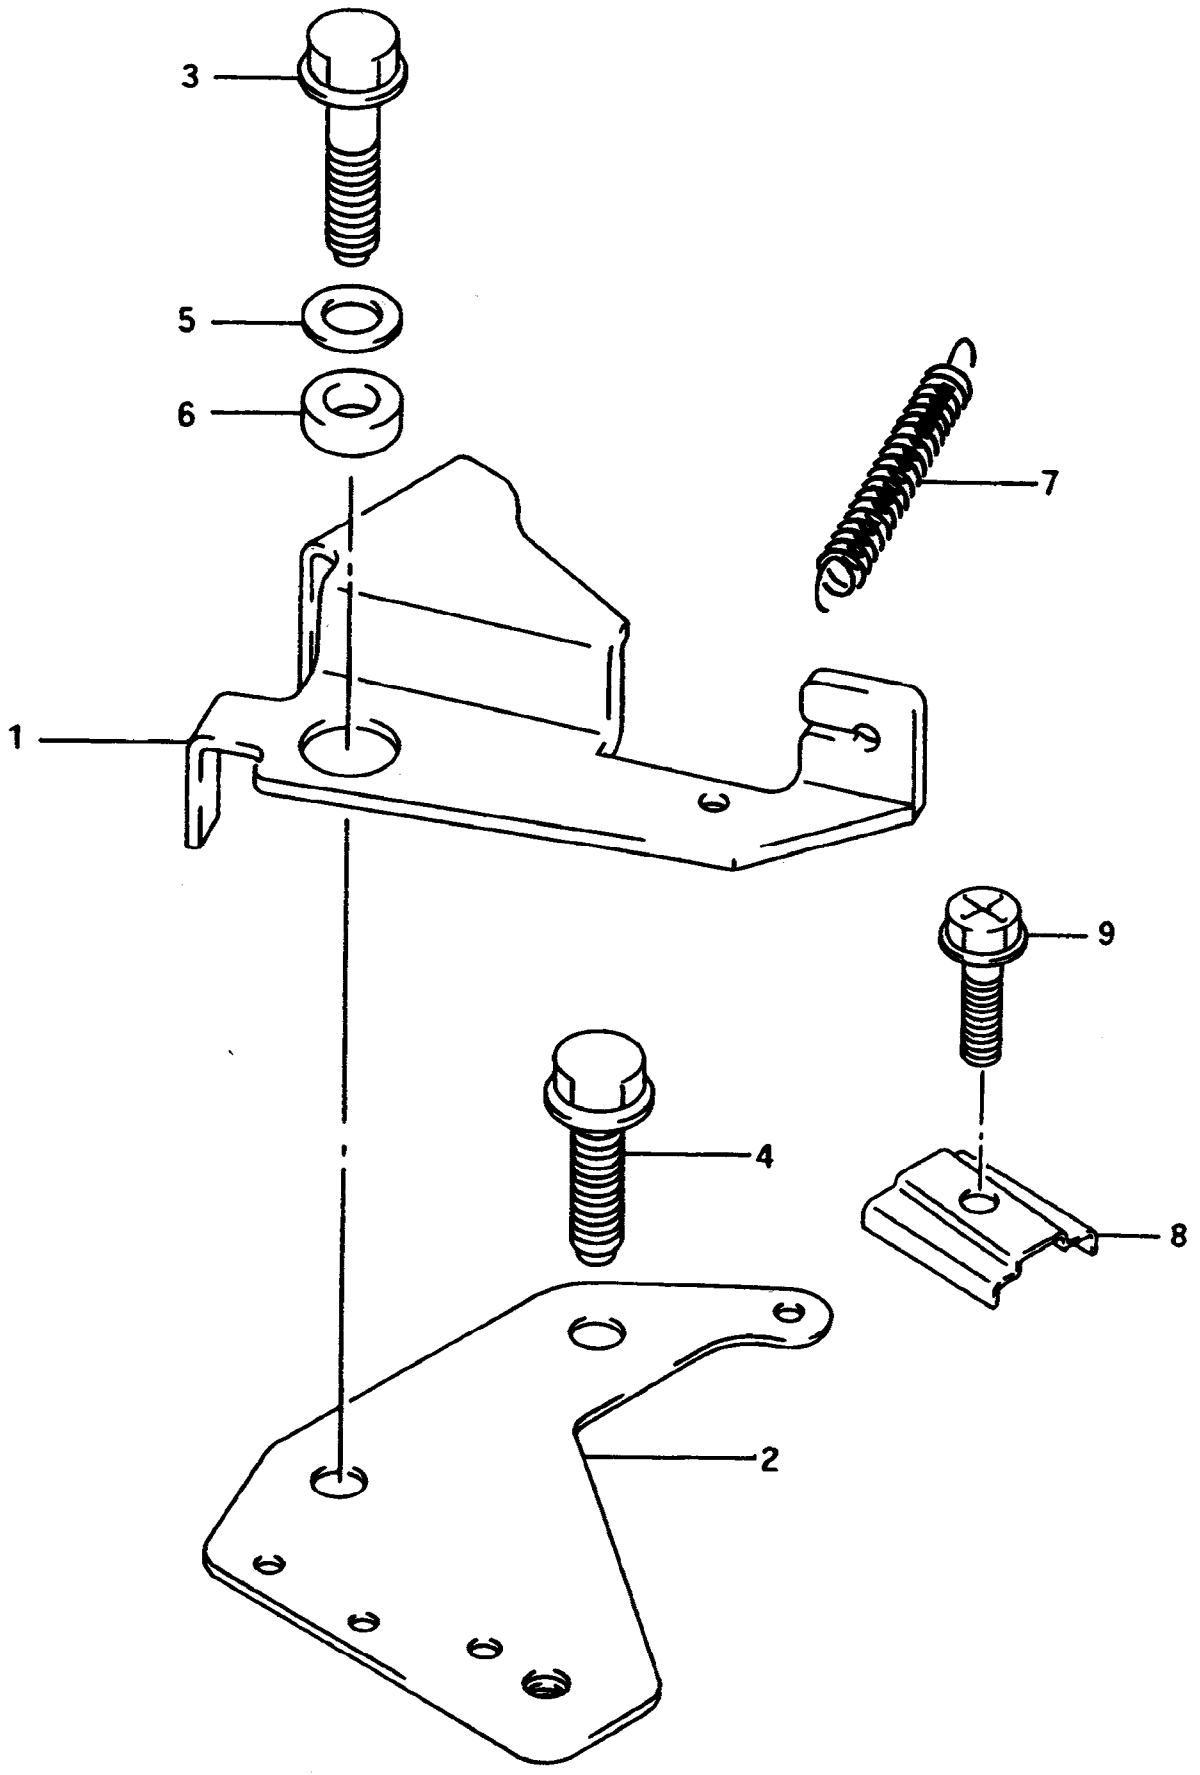

IB-5342 SRS (Serie dal N. 990001)
MOTORE M120X - BREMSE

IB-5342 SRS (Serie dal N. 990001)

MOTORE M120X - BREMSE

Bild Nr.	Teile Nr.	Anzahl	Beschreibung
1	SU2421090610	1	HEBEL
2	SU2422090600	1	HALTER
3	SU0910306170	1	SCHRAUBE
4	SU0216206167	1	SCHRAUBE
5	SU0916006121	1	SCHEIBE
6	SU0918006150	1	BEILAGERING
7	SU0944307003	1	FEDER
8	SU1926390620	1	KABELHALTER
9	SU0216205163	1	SCHRAUBE