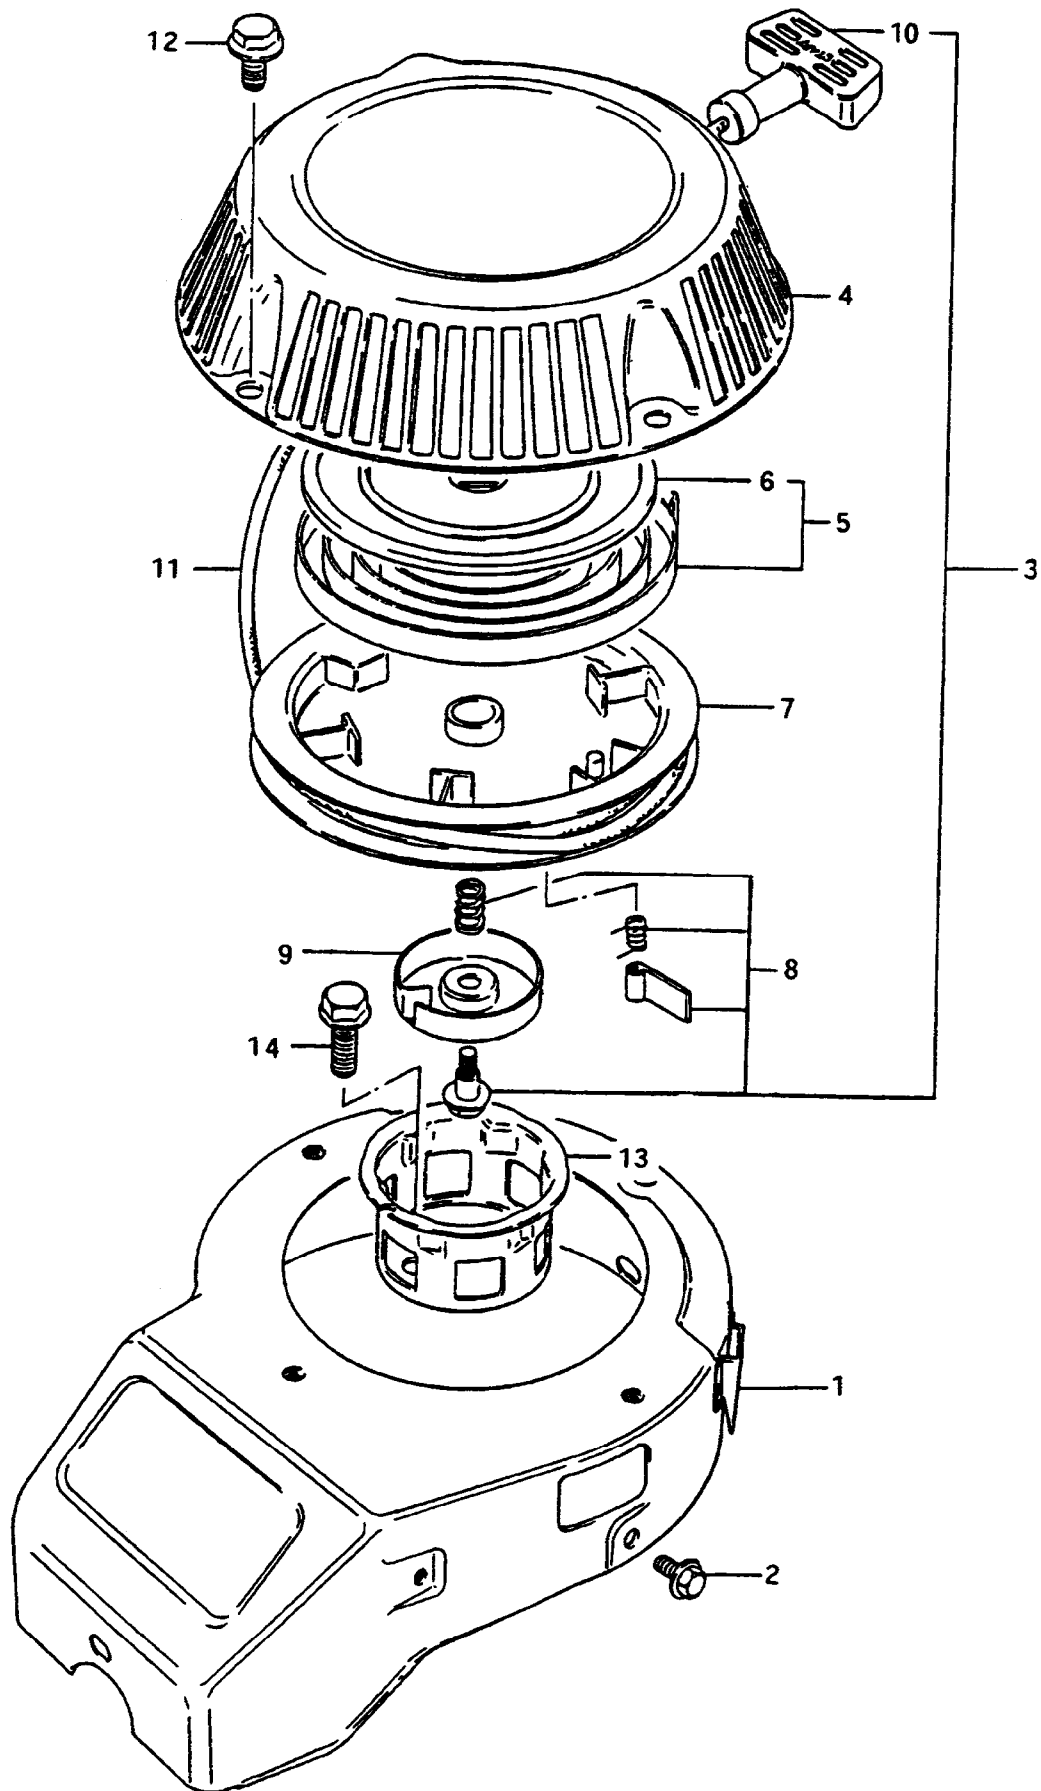

IB-5342 SRS (Serie dal N. 990001)
MOTORE M120X - ANLASSEN VON HAND

IB-5342 SRS (Serie dal N. 990001)
MOTORE M120X - ANLASSEN VON HAND

Bild Nr.	Teile Nr.	Anzahl	Beschreibung
1	SU17210906A135F1		DECKEL
2	SU0910306181	3	SCHRAUBE
3	SU181009067135F1		ANLASSEN VON HAND INCL. NR. 4-10
4	SU181109060135F1		GEHÄUSE
5	SU1814090601	1	FEDER
6	SU1814390600	1	RAPBAND
7	SU1812190604	1	SCHEIBE
8	SU1813090600	1	SPERRNOCKEN
9	SU1815190600	1	SPRENGRING
10	SU1821090011	1	GRIFF
11	SU990008115750M1		SCHNUR
12	SU0155006103	4	SCHRAUBE
13	SU1821190601	1	SCHALTBÜCHSE
14	SU0216206123	3	SCHRAUBE