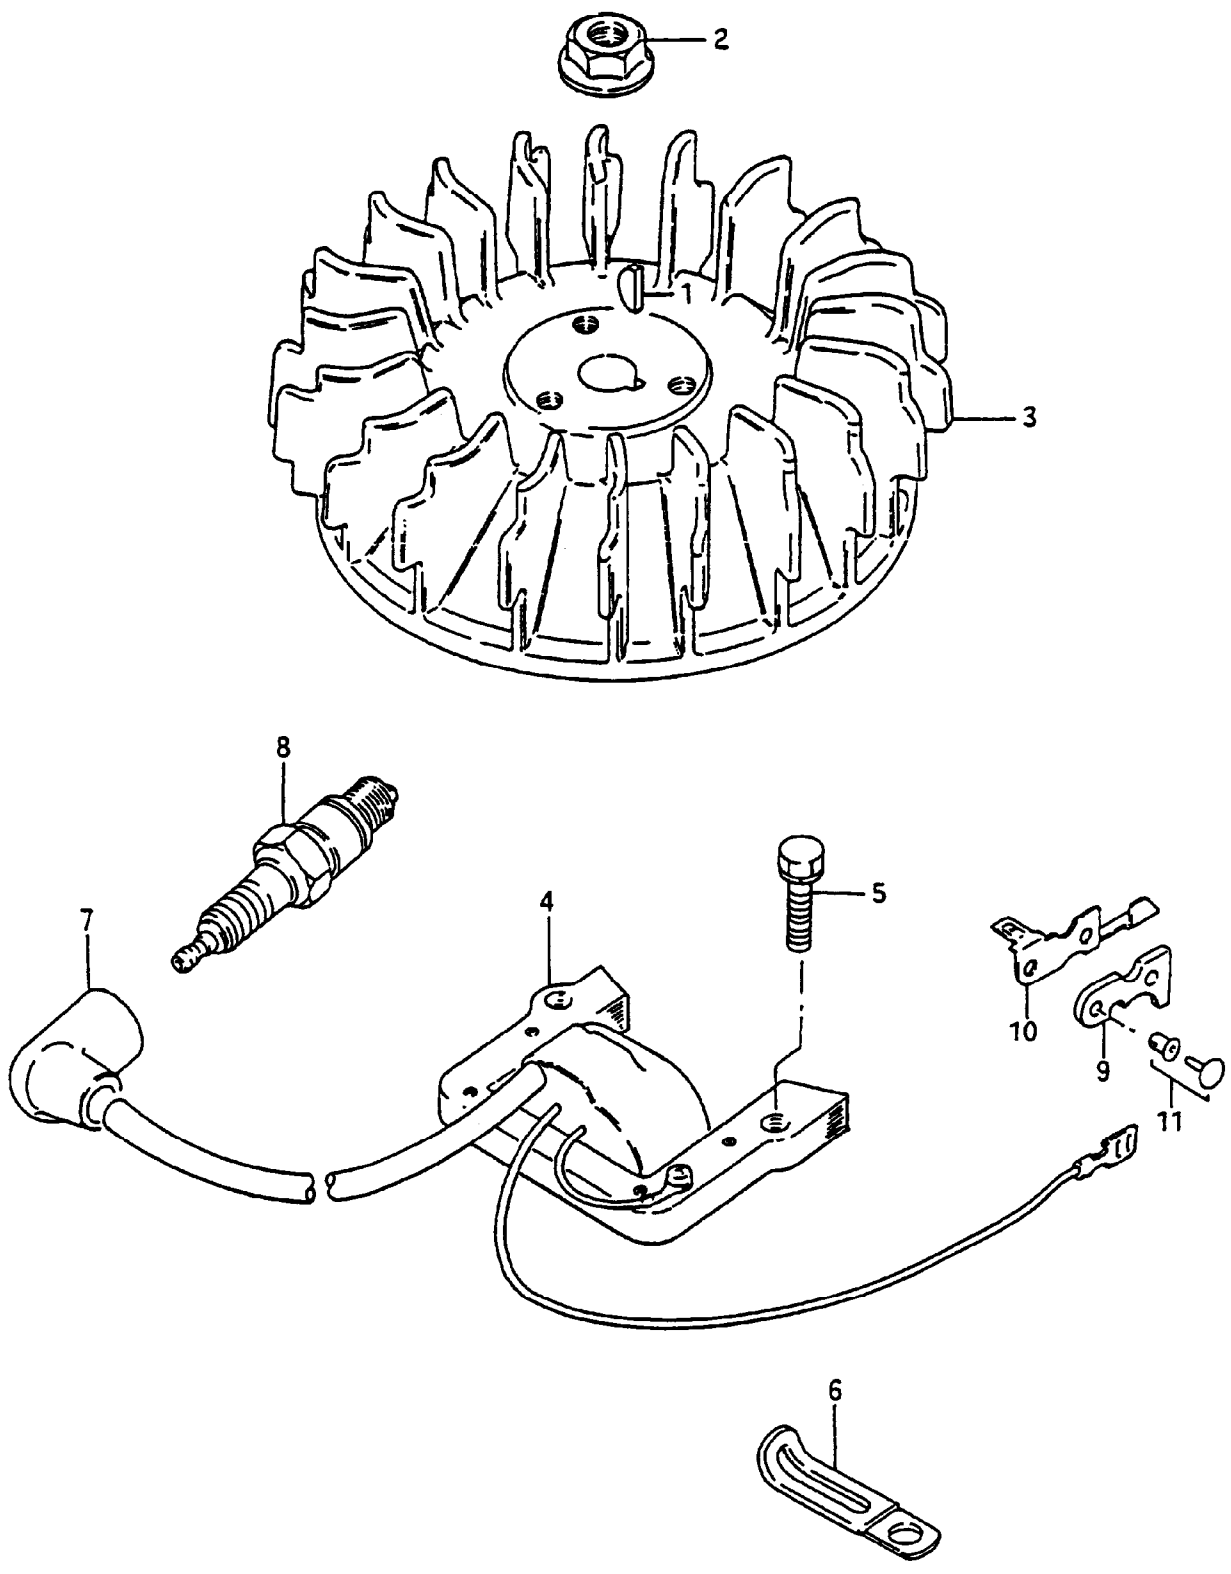

IB-5342 SRS (Serie dal N. 990001)
MOTORE M120X - MAGNET

IB-5342 SRS (Serie dal N. 990001)

MOTORE M120X - MAGNET

Bild Nr.	Teile Nr.	Anzahl	Beschreibung
1	SU0942003007	1	KEIL
2	SU0831610103	1	MUTTER
3	SU3210290620	1	SCHWUNGRAD
4	SU3214090620	1	ZÜNDSPULE
5	SU0154706203	2	SCHRAUBE
6	SU0940406432	1	RAPBAND
7	SU3351098601	1	PRONPFEN
8	SU0948200261	1	KERZE BMPR4A
9	SU1926590610	1	ANSCHLUßKLEMME
10	SU1926687C00	1	ANSCHLUßKLEMME
11	SU0922903018	2	NIETE