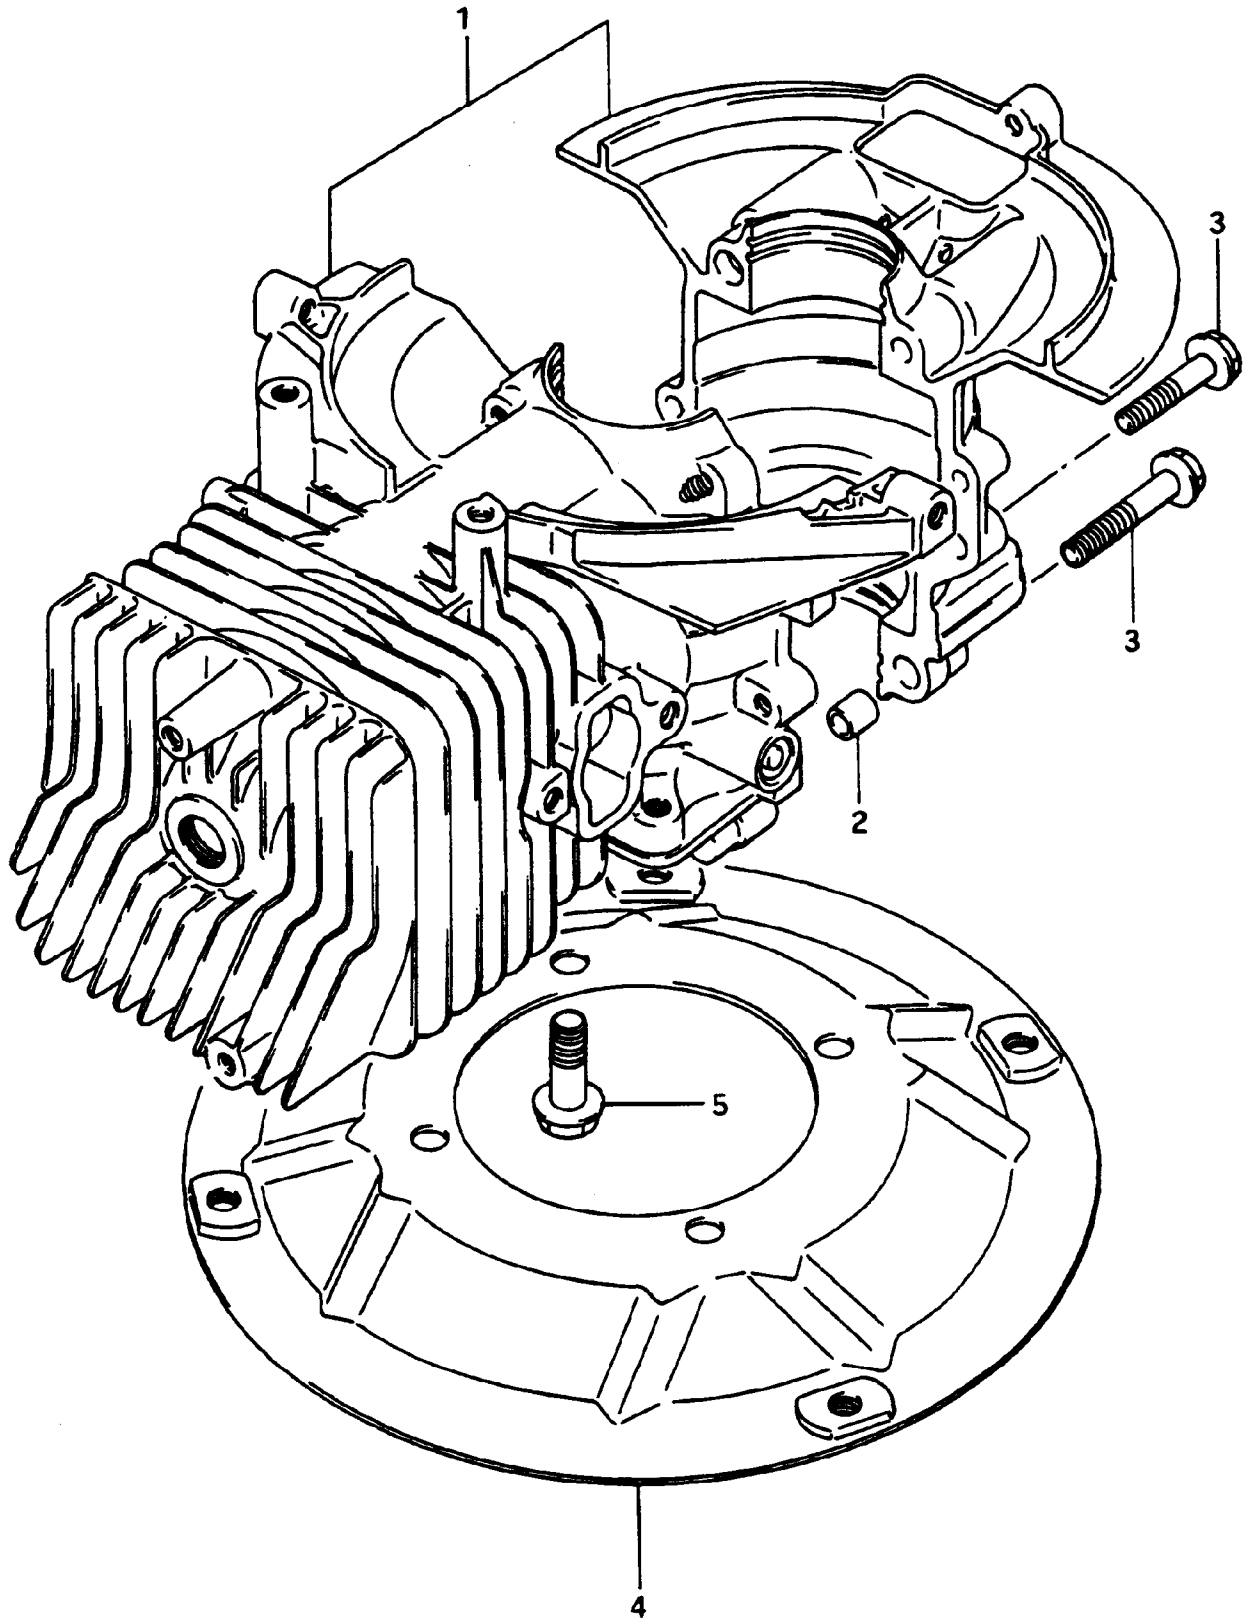

IB-5342 SRS (Serie dal N. 00108)
MOTORE M120X - ZYLINDER

IB-5342 SRS (Serie dal N. 00108)

MOTORE M120X - ZYLINDER

Bild Nr.	Teile Nr.	Anzahl	Beschreibung
1	SU1130090650	1	ZYLINDER INCL. NR. 2,3
2	SU0421109109	2	BOLZEN
3	SU0155006303	6	SCHRAUBE
4	SU116109060035F1		PLATTE
5	SU0155008203	4	SCHRAUBE