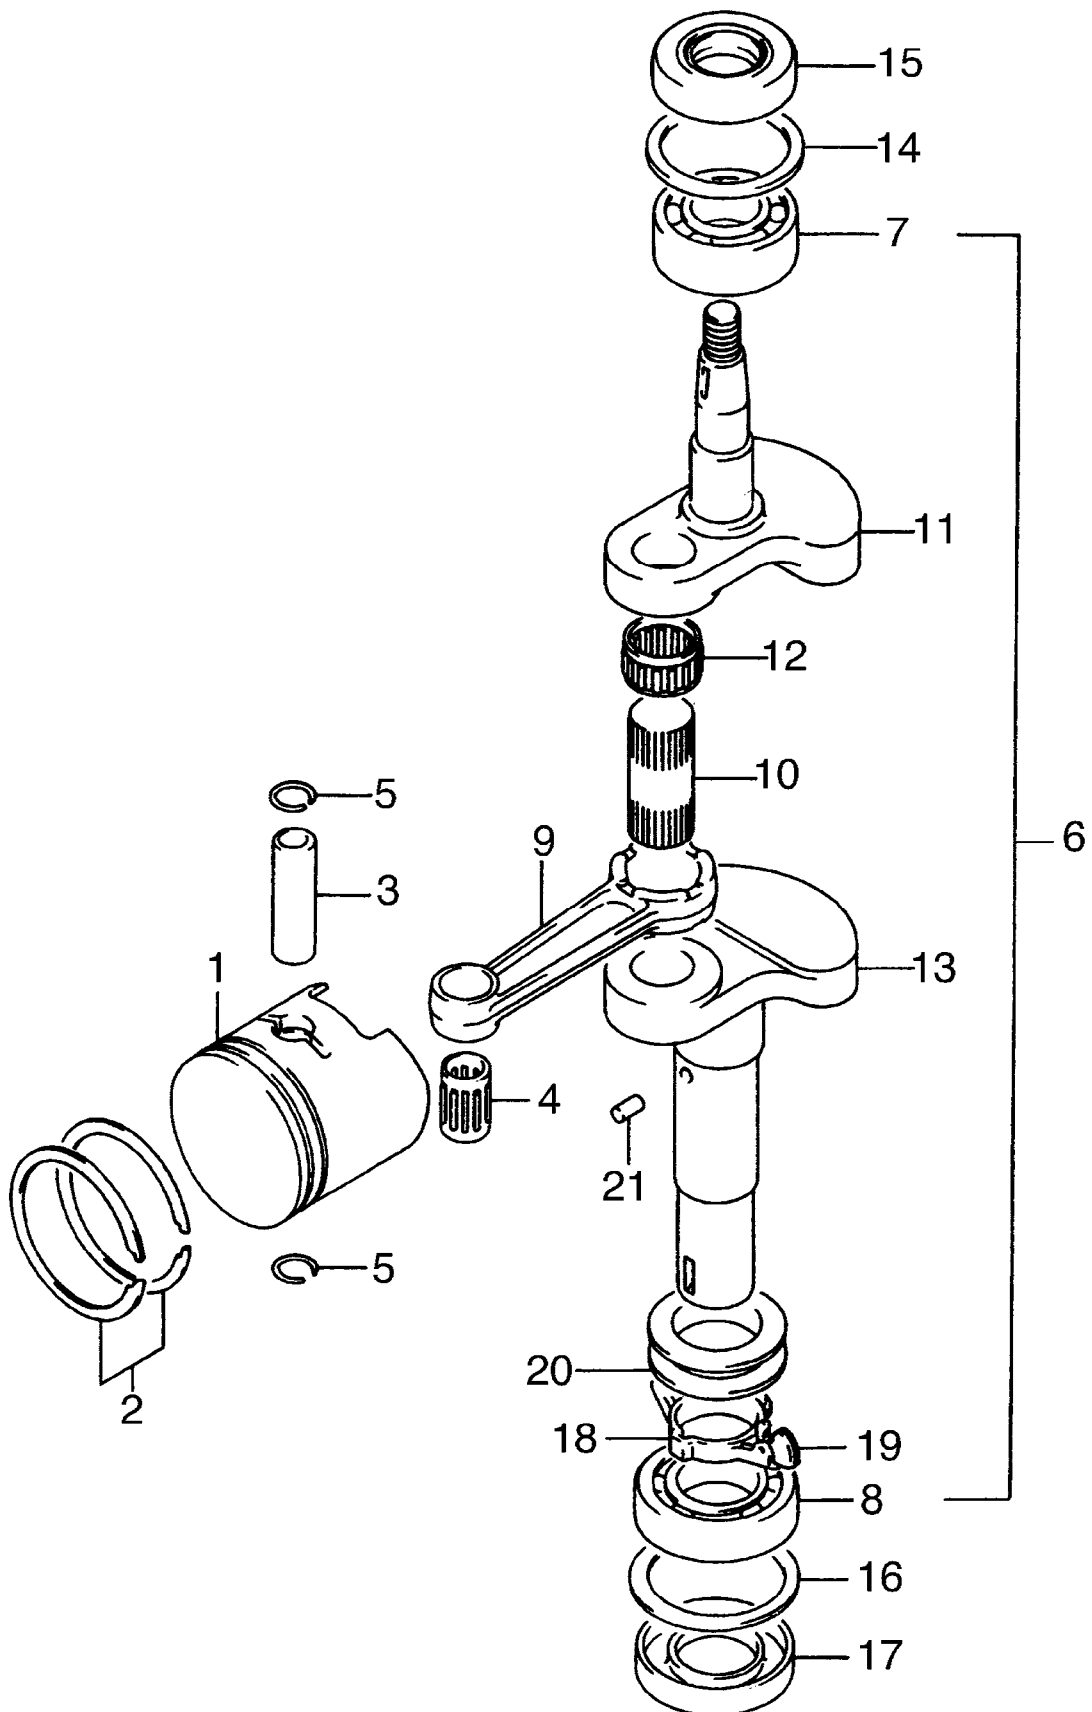

IB-5342 SRS (Serie dal N. 00108)
MOTORE M120X - ZYLINDER

IB-5342 SRS (Serie dal N. 00108)

MOTORE M120X - ZYLINDER

Bild Nr.	Teile Nr.	Anzahl	Beschreibung
1	SU1130090650	1	ZYLINDER INCL. NR. 2,3
2	SU0421109109	2	BOLZEN
3	SU0155006303	6	SCHRAUBE
4	SU116109060035F1		PLATTE
5	SU0155008203	4	SCHRAUBE

IB-5342 SRS (Serie dal N. 00108)
MOTORE M120X - KURBELWELLE

IB-5342 SRS (Serie dal N. 00108)
MOTORE M120X - KURBELWELLE

Bild Nr.	Teile Nr.	Anzahl	Beschreibung
1	SU1211090611	1	KOLBEN STD
1	SU12110906110251		KOLBEN OS 0.25
2	SU1214090600	1	RING STD
2	SU12140906000251		RING OS 0.25
3	SU1215190600	1	BOLZEN
4	SU0926312017	1	LAGER
5	SU0938112001	2	SEEGERRING
6	SU12200906A0	1	KURBELWELLE INCL. NR. 7-13
7	SU0926220106	1	LAGER
8	SU0811360050	1	LAGER
9	SU1216190600	1	PLEUEL
10	SU1221190600	1	BOLZEN
11	SU1222190640	1	KURBELWELLE
12	SU0926318018	1	LAGER
13	SU1225190670	1	KURBELWELLE
14	SU0821138463	1	SCHEIBE
15	SU0928320039	1	ÖLABDICHTUNG
16	SU0916043001	1	SCHEIBE
17	SU0928325073	1	ÖLABDICHTUNG
18	SU1921090610	1	HALTER INCL. NR. 19
19	SU1921190100	4	DREHZAHLREGLER
20	SU1922190601	1	BEILAGERING
21	SU0422103059	1	BOLZEN