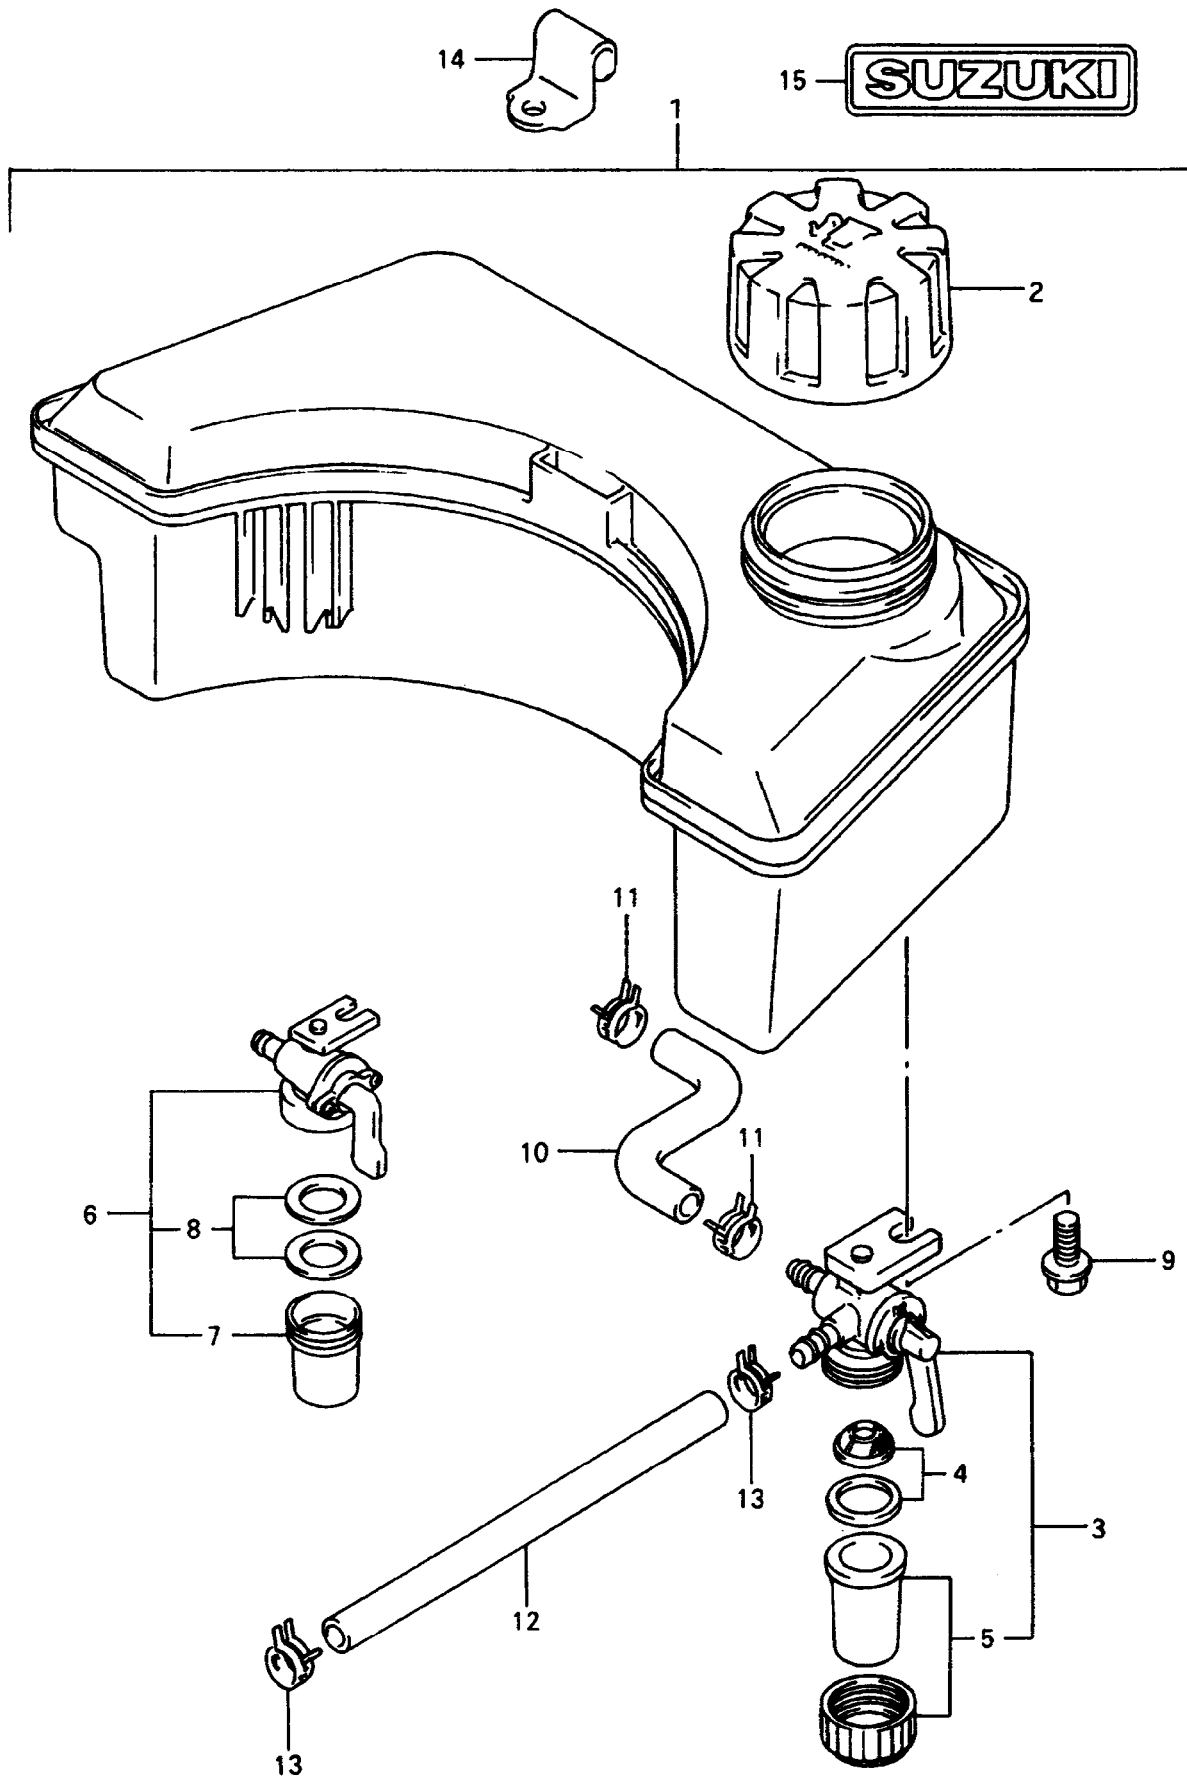

IB-5342 SRS (Serie dal N. 00108)
MOTORE M120X - TANK

IB-5342 SRS (Serie dal N. 00108)

MOTORE M120X - TANK

Bild Nr.	Teile Nr.	Anzahl	Beschreibung
1	SU4410090630	1	TANK INCL. NR. 2-11
2	SU4421087C30	1	TANKVERSCHLUSS
3	SU4430090900	1	BRANDHAHN VON SERIENUMMER 109882 INCL. NR. 4,5
4	SU4432090900	1	FILTER
5	SU4430590900	1	SCHWIMMER GEHÄUSE
6	SU4430090950	1	BRANDHAHN VON SERIENUMMER 109883 INCL. NR. 7,8
7	SU4431990950	1	SCHWIMMER GEHÄUSE
8	SU4432090950	1	FILTER
9	SU0216206103	1	SCHRAUBE
10	SU0934305505	1	BRENNSTOFFLEITUNG
11	SU0940109403	2	RAPBAND
12	SU09354531036001		BRENNSTOFFLEITUNG
13	SU0940109403	2	RAPBAND
14	SU4486190610	1	HALTER
15	SU6828124B00	1	ABZIEHBILD