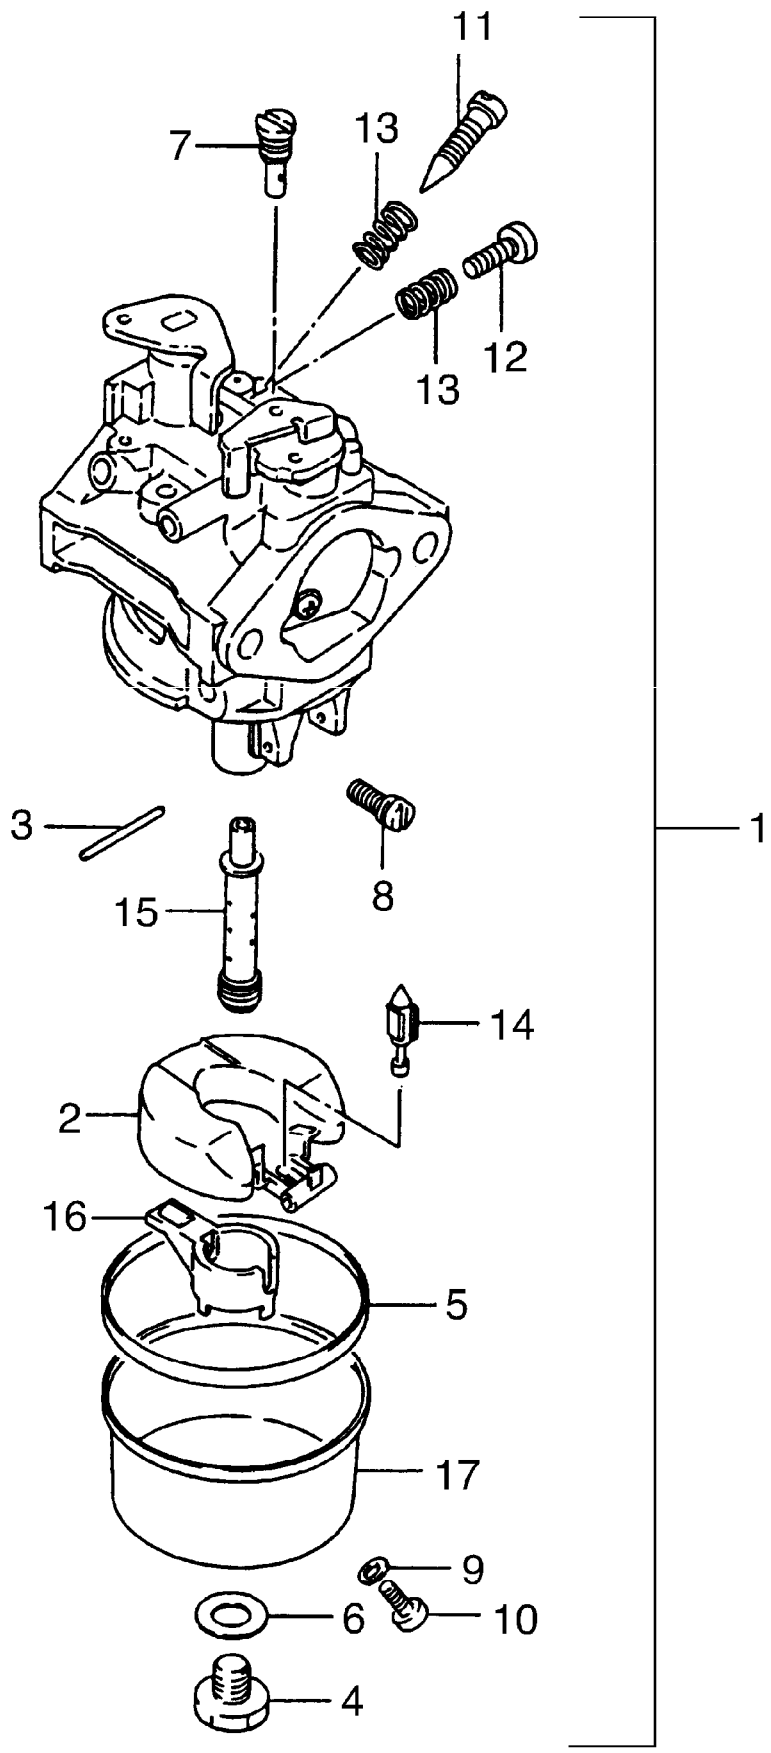

IB-5342 SRS (Serie dal N. 00108)

MOTORE M120X - VERGASER

Bild Nr.	Teile Nr.	Anzahl	Beschreibung
1	SU1320090674	1	VERGASER KOMPL.INCL. NR. 1-16
2	SU1325287C00	1	SCHWIMMER
3	SU1325493010	1	BOLZEN
4	SU1324787C00	1	SCHRAUBE
5	SU1325190700	1	DICHTUNG
6	SU1324990700	1	DICHTUNG
7	SU0949237001	1	VERGASER-DÜSE
8	SU0949181001	1	VERGASER-DÜSE
9	SU1361990650	1	DICHTUNG
10	SU1360590650	1	SCHRAUBE
11	SU1327990000	1	DREHZAHLREGLER
12	SU0211204123	1	SCHRAUBE
13	SU1326852010	2	FEDER
14	SU1330187C00	1	NADELVENTIL
15	SU1323590680	1	DÜSE
16	SU1325687C00	1	RING
17	SU1324587C00	1	SCHWIMMERGEHÄUSE