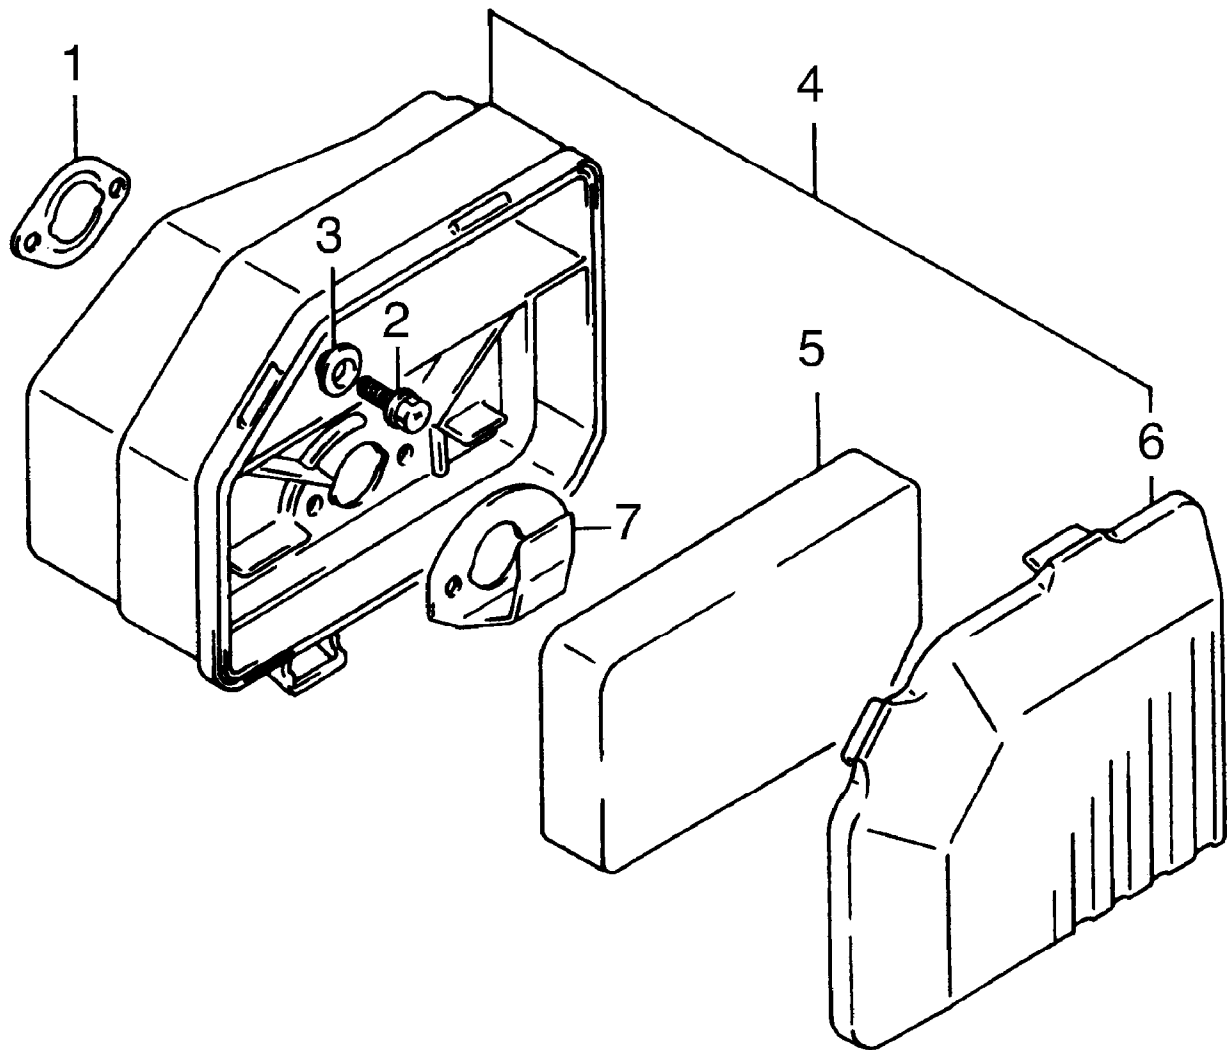

IB-5342 SRS (Serie dal N. 00108)
MOTORE M120X - LUFTFILTER

IB-5342 SRS (Serie dal N. 00108)

MOTORE M120X - LUFTFILTER

Bild Nr.	Teile Nr.	Anzahl	Beschreibung
1	SU1388190901	1	DICHTUNG
2	SU0216205103	1	SCHRAUBE
3	SU0916905021	1	SCHEIBE
4	SU1370090630	1	FILTER INCL. NR. 7-9
5	SU1378190620	1	FILTEREINSATZ
6	SU1374190620	1	DECKEL
7	SU1374490600	1	PLATTE