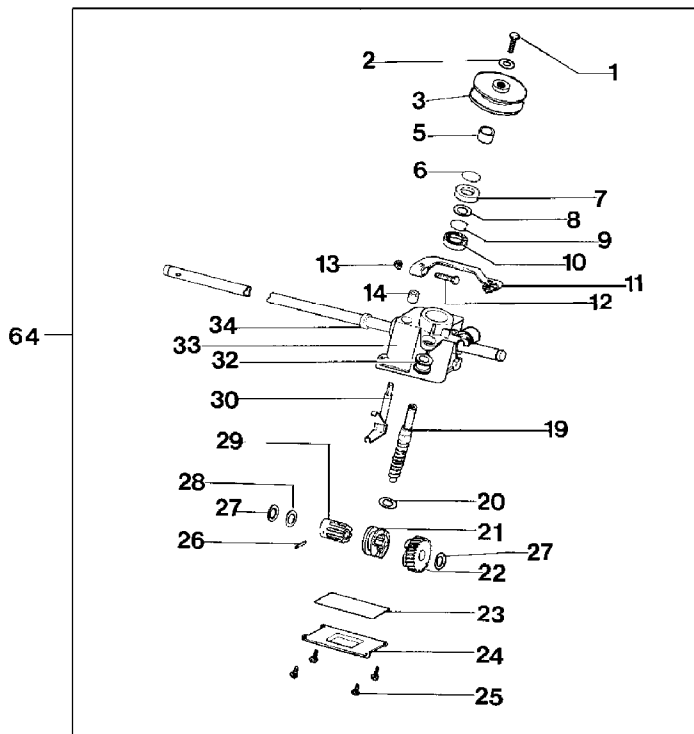

IB-5342 SRS (Serie dal N. 00108)
HINTERACHSE UND GETRIEBE

IB-5342 SRS (Serie dal N. 00108)
HINTERACHSE UND GETRIEBE

Bild Nr.	Teile Nr.	Anzahl	Beschreibung
1	1010018A1	1	SCHRAUBE
2	1020007A1	1	FEDERSCHEIBE
3	P3040048	1	RIEMENSCHLEIBE
4	P3010019	1	RIEMEN
5	P3040049	1	BÜCHSE
6	P3170013	1	GUMMIRING
7	P3170010	1	WELLENDICHTRING
8	P1020051	1	SCHEIBE
9	P1070004	1	SEEGER
10	P3030010	1	LAGER
11	P4070011	1	HEBEL
12	P1010075	1	SCHRAUBE
13	1050003A1	1	MUTTER
14	P3170012	1	WELLENDICHTRING
15	P3020010	1	FEDER
16	1010018A1	1	SCHRAUBE
17	P4030010	1	DECKEL
18	P1010076	1	SCHRAUBE
19	P3040042	1	SCHNECKE
20	P1020053	1	ABSTANDSSTÜCK
21	P00038099	1	SCHALTBÜCHSE
22	P00038199	1	SCHNECKENRAD
23	P3170014	1	GUMMIRING
24	P4110001	1	DECKEL
25	P1010076	4	SCHRAUBE
26	P1080007	1	STIFT
27	1020020A1	2	ABSTANDSSTÜCK
28	P1020051	1	SCHEIBE
29	P3050030	1	KEILHÜLSE
30	P3040041	1	GABEL
31	P1020054	1	SCHEIBE
32	P2040010	1	SCHUTZHÜLLE
33	P00039199	1	GETRIEBE
34	P3170011	2	DICHTUNG
35	P1080004	2	STIFT
36	P3040075	1	WELLE
37	3030003A1	2	LAGER
38	P1070008	2	SEEGER
39	P1020057	2	ABSTANDSSTÜCK
40	P1020058	2	ABSTANDSSTÜCK
41	P4020019	1	RADHEBEL L.
41	P4020020	1	RADHEBEL R.
42	P4020029	2	RADHALTER
43	P1020050	2	FEDERSCHLEIBE
44	P2020088	2	ABSTANDSSTÜCK
45	P2110001	4	SCHEIBENFEDER
46	P2020060	2	KÄFIG
47	P3020012	2	FEDER