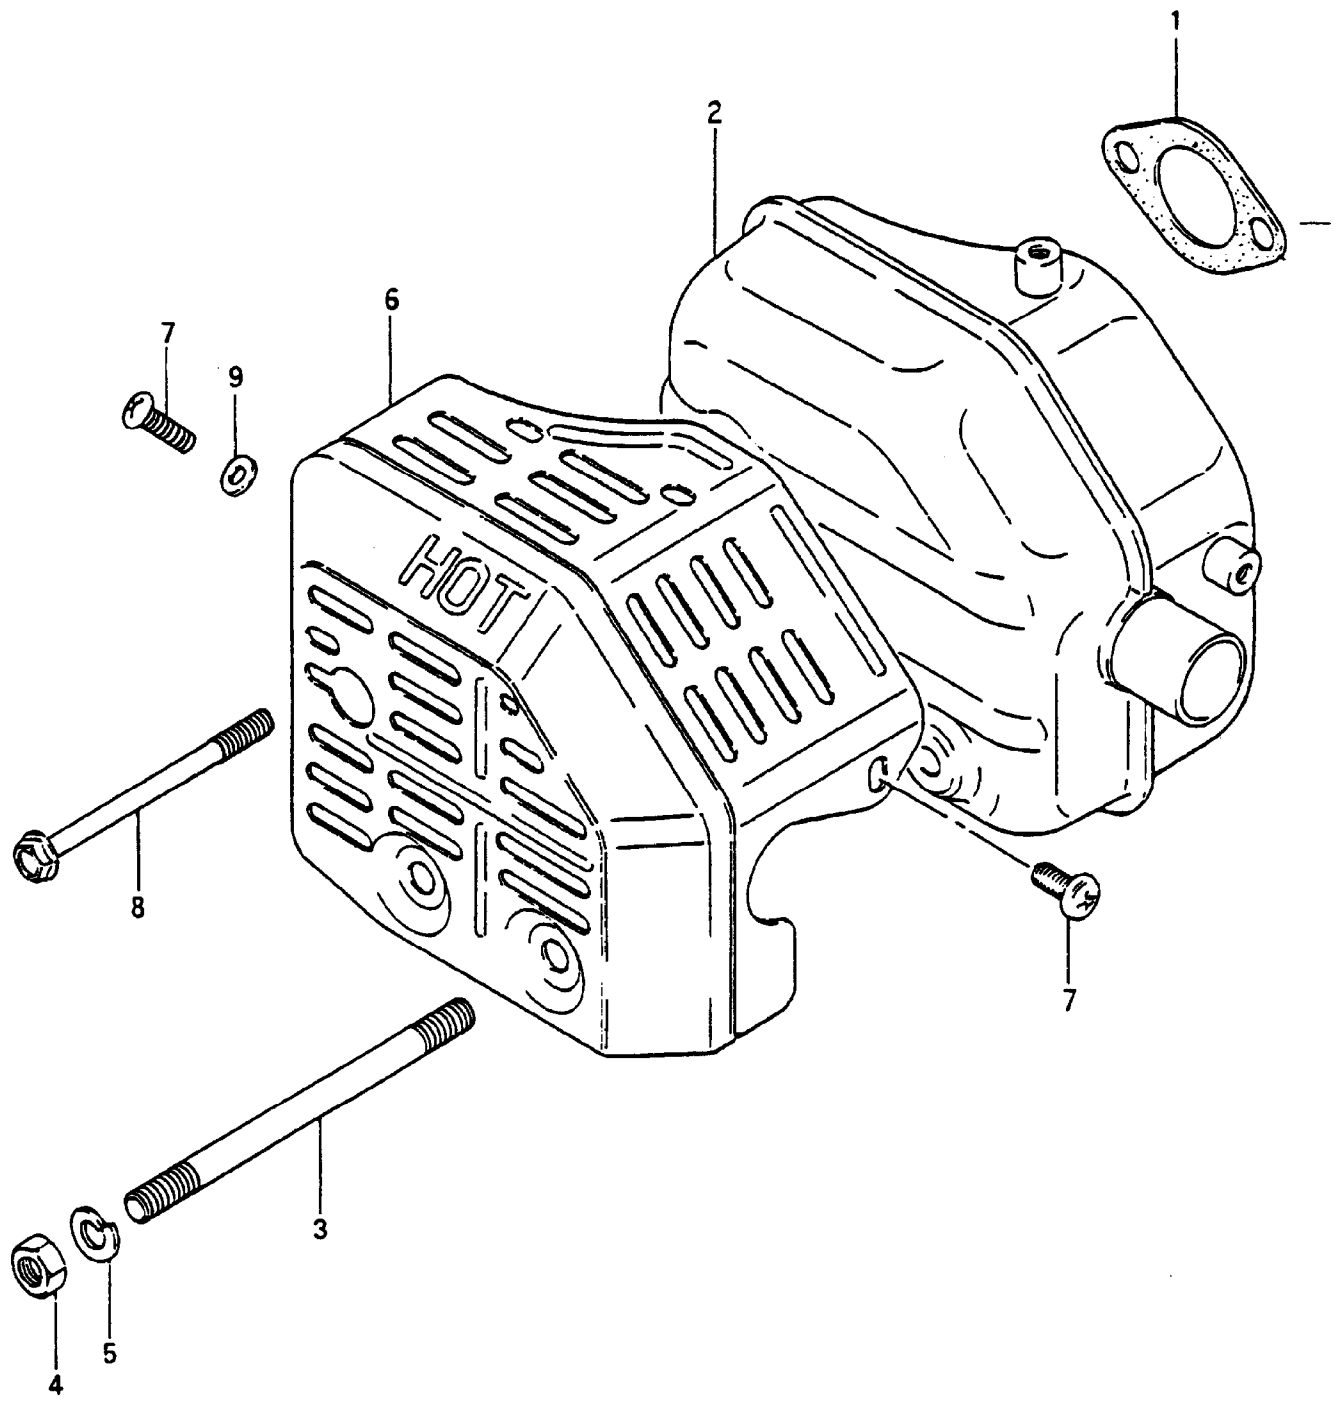

IB-5342 SRS (Serie dal N. 00108)
MOTORE M120X - SCHALLDAMPFER

IB-5342 SRS (Serie dal N. 00108)
MOTORE M120X - SCHALLDAMPFER

Bild Nr.	Teile Nr.	Anzahl	Beschreibung
1	SU1414190610	1	DICHTUNG
2	SU1431090640	1	SCHALLDÄMPFER
3	SU0910808179	2	STEBOLZEN
4	SU0831000083	2	MUTTER
5	SU0832101083	2	SCHEIBE
6	SU1478090620	1	SCHUTZ
7	SU0211206083	2	SCHRAUBE
8	SU0910306173	1	SCHRAUBE
9	SU0832201063	1	SCHEIBE