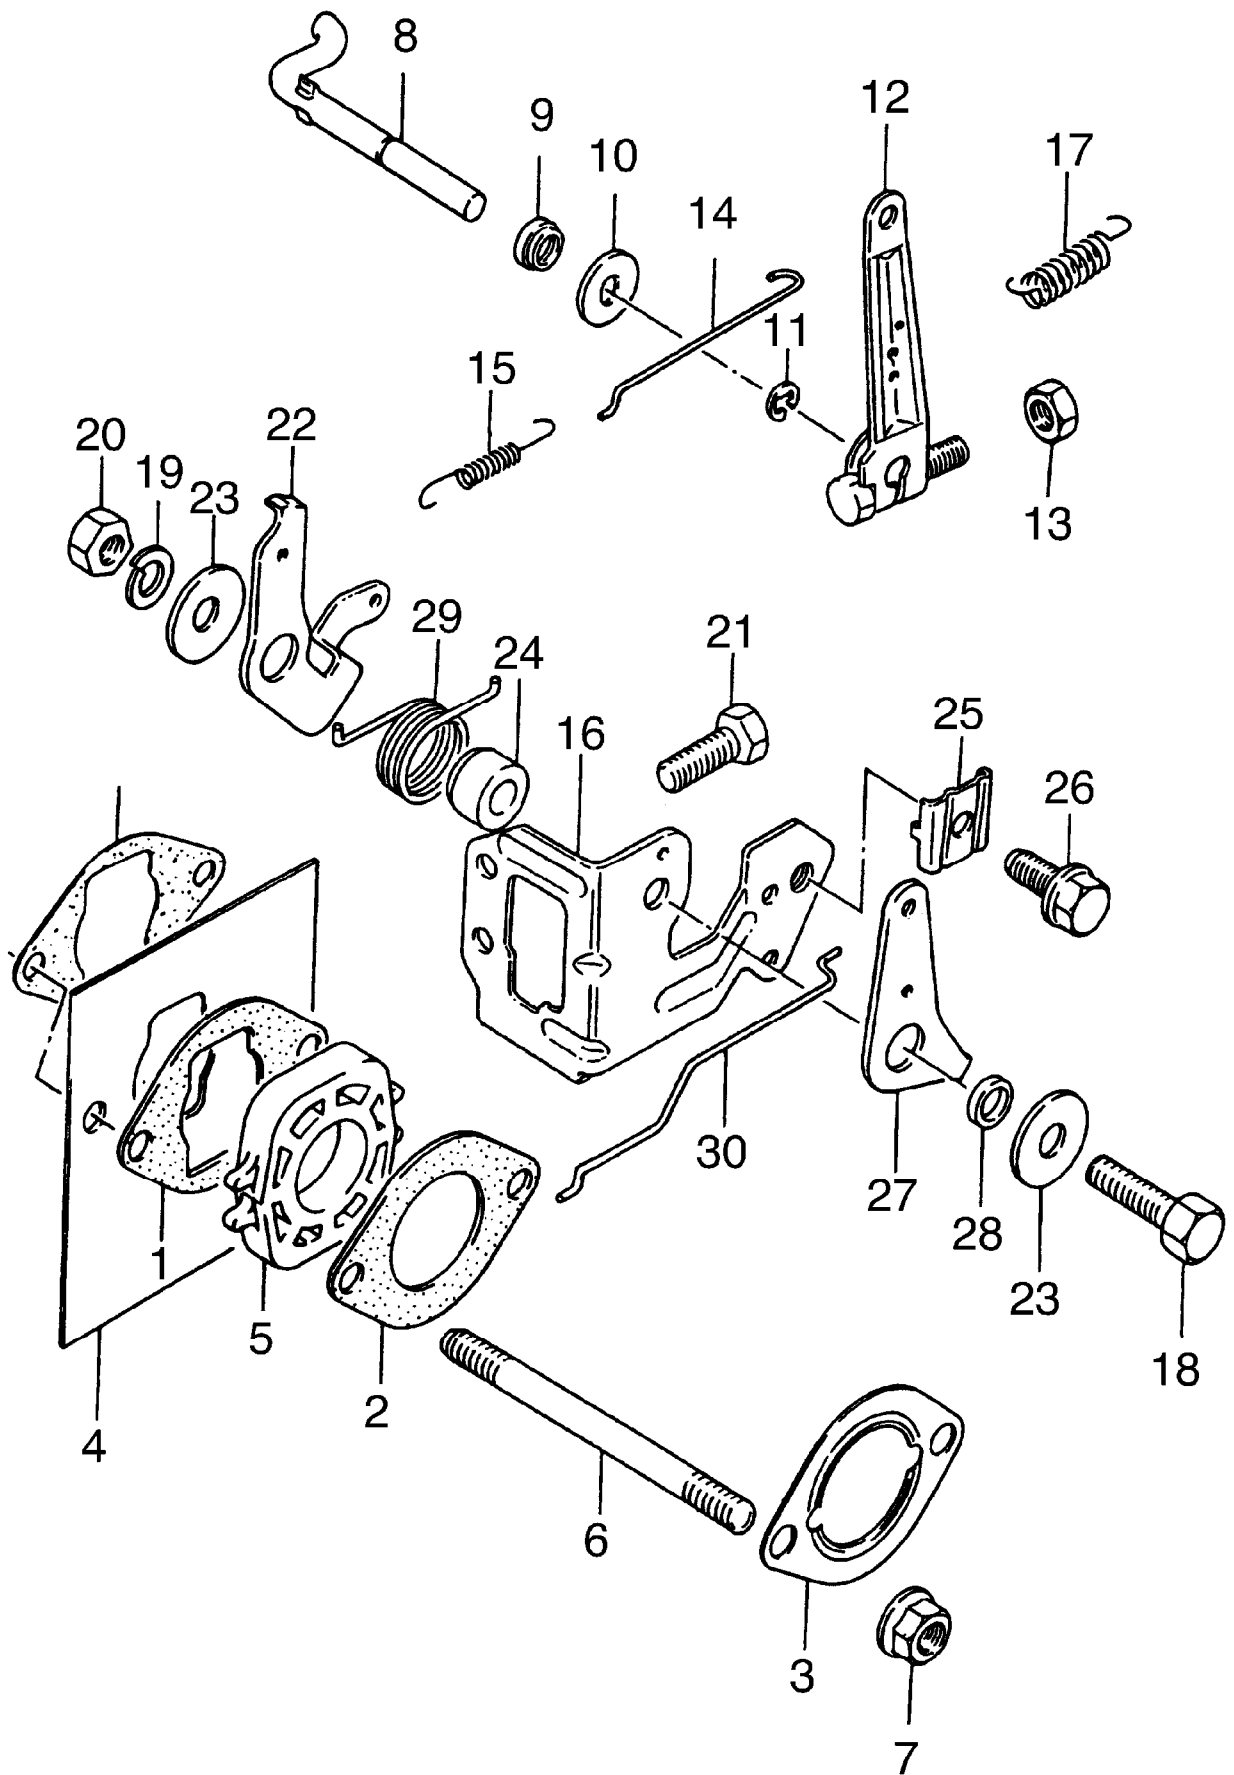

IB-5342 SRS (Serie dal N. 00108)
MOTORE M120X - VERGASERSTEUERUNG

IB-5342 SRS (Serie dal N. 00108)
MOTORE M120X - VERGASERSTEUERUNG

Bild Nr.	Teile Nr.	Anzahl	Beschreibung
1	SU1312590630	2	DICHTUNG
2	SU1312590620	1	DICHTUNG
3	SU1388190901	1	DICHTUNG
4	SU1312890600	1	SCHUTZ
5	SU1312990620	1	ISOLATOR
6	SU0910806067	2	STEBBOLZEN
7	SU0831610063	2	MUTTER
8	SU1923190611	1	WELLE
9	SU0928405002	1	ÖLABDICHTUNG
10	SU0916005037	1	SCHEIBE
11	SU0833211043	1	O-RING
12	SU1924090630	1	HEBEL
13	SU0831000063	1	MUTTER
14	SU1927190600	1	STANGE
15	SU0944305014	1	FEDER
16	SU1926090620	1	HALTER
17	SU1924590600	1	FEDER L.48
17	SU1924590610	1	FEDER L.46
17	SU1924590620	1	FEDER L.50
18	SU0216206203	1	SCHRAUBE
19	SU0832101063	1	SCHEIBE
20	SU0914006027	1	MUTTER
21	SU0910306172	1	SCHRAUBE
22	SU1925190620	1	HEBEL
23	SU0916006028	1	SCHEIBE
24	SU0918006153	1	BEILAGERING
25	SU1926390620	1	KABELHALTER
26	SU0216205163	1	SCHRAUBE
27	SU1926490620	1	HEBEL
28	SU0918006129	1	BEILAGERING
29	SU0944818018	1	FEDER
30	SU1927590620	1	STANGE