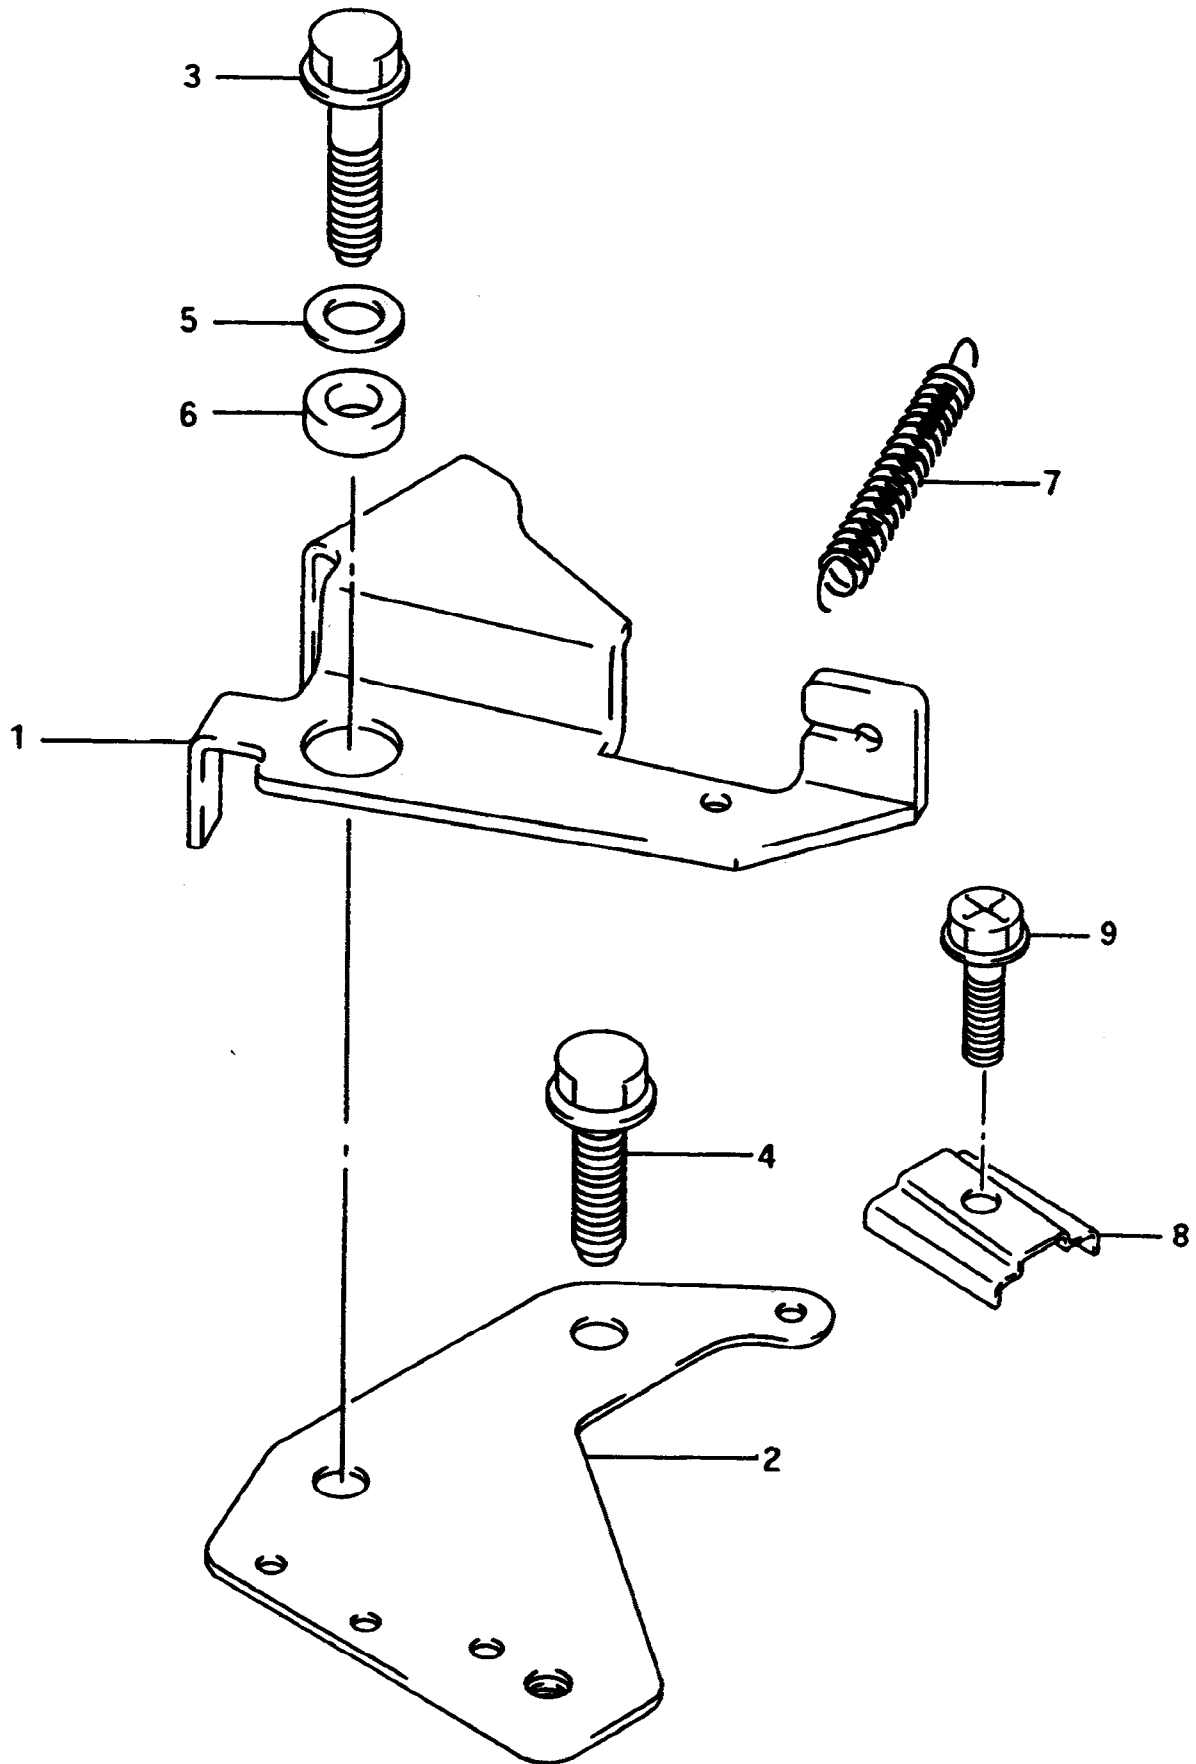

IB-5342 SRS (Serie dal N. 00108)
MOTORE M120X - BREMSE

IB-5342 SRS (Serie dal N. 00108)

MOTORE M120X - BREMSE

Bild Nr.	Teile Nr.	Anzahl	Beschreibung
1	SU2421090610	1	HEBEL
2	SU2422090600	1	HALTER
3	SU0910306170	1	SCHRAUBE
4	SU0216206167	1	SCHRAUBE
5	SU0916006121	1	SCHEIBE
6	SU0918006150	1	BEILAGERING
7	SU0944307003	1	FEDER
8	SU1926390620	1	KABELHALTER
9	SU0216205163	1	SCHRAUBE