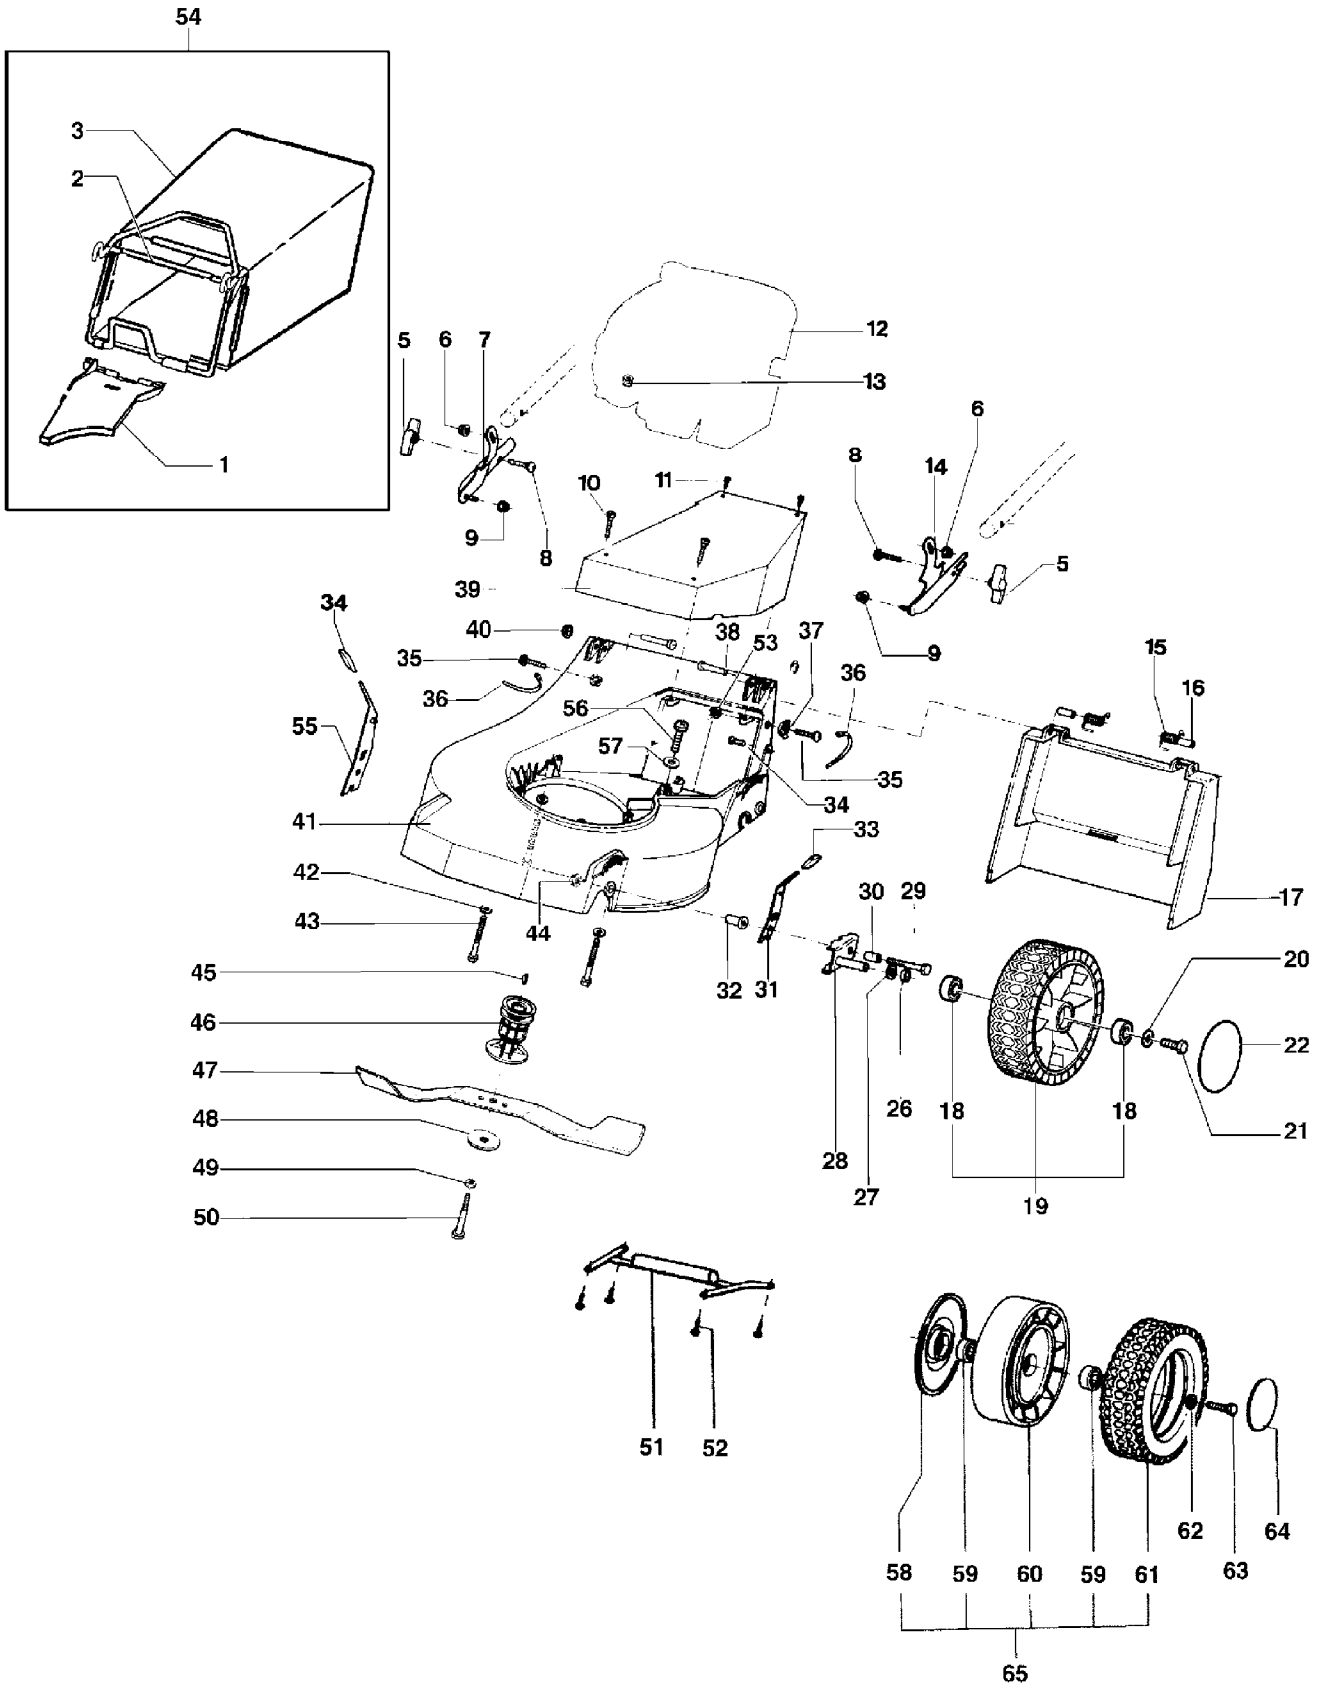

IB-5342 SRS (Serie dal N. 00108)
GESAMTANSICHT

IB-5342 SRS (Serie dal N. 00108)

GESAMTANSICHT

Bild Nr.	Teile Nr.	Anzahl	Beschreibung
1	P2020187	1	LEITBLECH
2	P3060115ZT	1	GESTELL
3	P3160069	1	GRASFANGSACK
5	2020050A1	2	MUTTER
6	P1050011	2	MUTTER
7	P3120157VE	1	HOLMUNTERTEIL
8	1010026A1	2	SCHRAUBE
9	P1050011	2	MUTTER
10	P1010260	2	SCHRAUBE
11	P1010071	2	SCHRAUBE
12	MOTORE	1	MOTOR
13	P1050011	3	MUTTER
14	P3120158VE	1	HOLMUNTERTEIL
15	P3020027	2	FEDER
16	P3140238	2	ABSTANDSSTÜCK
17	P2020189	1	KLAPPE
18	P3030055	4	LAGER -019999
19	P2080008	2	RAD KOMP. -019999
20	1020007A1	2	FEDERSCHEIBE -019999
21	1010018A1	2	SCHRAUBE -019999
22	P2020440	2	DECKEL -019999
26	P2020088	2	ABSTANDSSTÜCK
27	P1020050	2	FEDERSCHEIBE
28	P4020028	2	RADHALTER
29	P1010116	2	SCHRAUBE
30	P3040118	2	BÜCHSE
31	P4020039	1	RADHEBEL L.
32	P3040119	2	BÜCHSE
33	P2020077	2	ABDECKUNG
34	P1010079	2	SCHRAUBE
35	P1010122	2	SCHRAUBE
36	5040001A1	2	RAPBAND
37	P2020087	2	RING
38	P1080018	2	STIFT
39	P2020188	1	KEILRIEMEN
40	P1060004	2	STARLOCK
41	P4090014	1	GEHÄUSE
42	1020014A1	3	SCHEIBE
43	P1010135	3	SCHRAUBE
44	P1050012	2	MUTTER
45	1090001A1	1	FEDERKEIL
46	P3040309	1	MESSERBÜCHSE
47	P4050028	1	MESSER
48	1110002A1	1	BECHERFEDER
49	P1020067	1	FEDERSCHEIBE
50	P1010050	1	SCHRAUBE
51	P3060114	1	VERSTEIFUNG
52	P1010121	4	SCHRAUBE

IB-5342 SRS (Serie dal N. 00108)
GESAMTANSICHT

IB-5342 SRS (Serie dal N. 00108)

GESAMTANSICHT

Bild Nr.	Teile Nr.	Anzahl	Beschreibung
53	1050002A1	2	MUTTER
54	P3070014	1	GRASFANGSACK KOMPL.
55	P4020038	1	RADHEBEL R.
56	P1010081	1	SCHRAUBE
57	1020007A1	1	FEDERSCHEIBE
58	P2020128	2	ABDECKUNG 020001-
59	P3030013	4	LAGER A.D.26 020001-
60	P2020082	2	FELGE 020001-
61	P2020083	2	REIFEN 020001-
62	1020007A1	2	FEDERSCHEIBE 020001-
63	1010018A1	2	SCHRAUBE 020001-
64	P2020062	2	DECKEL 020001-
65	P00015176	2	RAD KOMP. 020001-