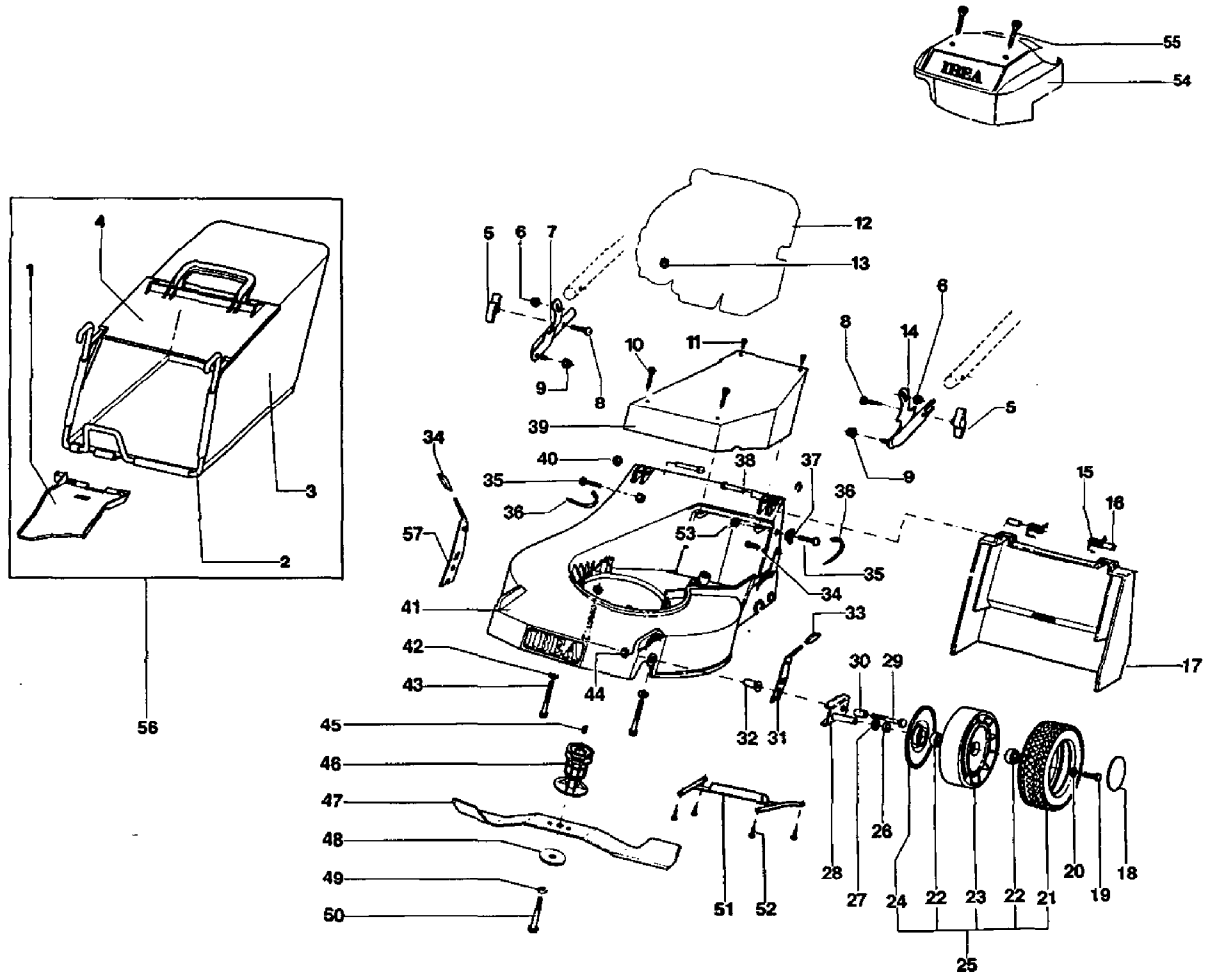

IB-5329 CB (Serie dal N. 990001)
GESAMTANSICHT

IB-5329 CB (Serie dal N. 990001)

GESAMTANSICHT

Bild Nr.	Teile Nr.	Anzahl	Beschreibung
1	P2020187	1	LEITBLECH
2	P00011098	1	GESTELL
3	P3160042	1	GRASFANGSACK
4	P2020149	1	ABWEISER
5	2020050A1	2	MUTTER
6	P1050011	2	MUTTER
7	P3120095VEN	1	FÜHRUNGSHOLM, UN. R.
8	1010026A1	2	SCHRAUBE
9	P1050011	2	MUTTER
10	P1010260	2	SCHRAUBE
11	P1010071	2	SCHRAUBE
12	MOTORE	1	MOTOR
13	P1050011	3	MUTTER
14	P3120096VEN	1	FÜHRUNGSHOLM, UN. L.
15	P3020027	2	FEDER
16	P3140238	2	ABSTANDSSTÜCK
17	P2020189	1	KLAPPE
18	P2020062	2	DECKEL
19	1010018A1	2	SCHRAUBE
20	1020007A1	2	FEDERSCHEIBE
21	P2020083	2	REIFEN
22	P3030013	4	LAGER A.D.26
23	P2020082	2	FELGE
24	P2020128	2	ABDECKUNG
25	P00015176	2	RAD KOMP.
26	P2020088	2	ABSTANDSSTÜCK
27	P1020050	2	FEDERSCHEIBE
28	P4020028	2	RADHALTER
29	P1010116	2	SCHRAUBE
30	P3040118	2	BÜCHSE
31	P4020039	1	RADHEBEL L.
32	P3040119	2	BÜCHSE
33	P2020077	2	ABDECKUNG
34	P1010079	2	SCHRAUBE
35	P1010122	2	SCHRAUBE
36	5040001A1	2	RAPBAND
37	P2020087	2	RING
38	P1080018	2	STIFT
39	P2020188	1	KEILRIEMEN
40	P1060004	2	STARLOCK
41	P4090014	1	GEHÄUSE
42	1020014A1	3	SCHEIBE
43	P1010097	2	SCHRAUBE
43	P1010098	1	SCHRAUBE
44	P1050012	2	MUTTER
45	1090001A1	1	FEDERKEIL
46	P3040102	1	MESSERBÜCHSE
46	P3040309	1	MESSERBÜCHSE

IB-5329 CB (Serie dal N. 990001)
GESAMTANSICHT

IB-5329 CB (Serie dal N. 990001)

GESAMTANSICHT

Bild Nr.	Teile Nr.	Anzahl	Beschreibung
47	P4050028	1	MESSER
48	1110002A1	1	BECHERFEDER
49	P1020067	1	FEDERSCHEIBE
50	P1010050	1	SCHRAUBE
51	P3060114	1	VERSTEIFUNG
52	P990-51050-103	4	SCHRAUBE
53	1050002A1	2	MUTTER
54	P2020165	1	MOTORABDECKUNG
55	P1010154	2	SCHRAUBE
56	P00010098	1	GRASFANGSACK KOMP.
57	P4020038	1	RADHEBEL R.