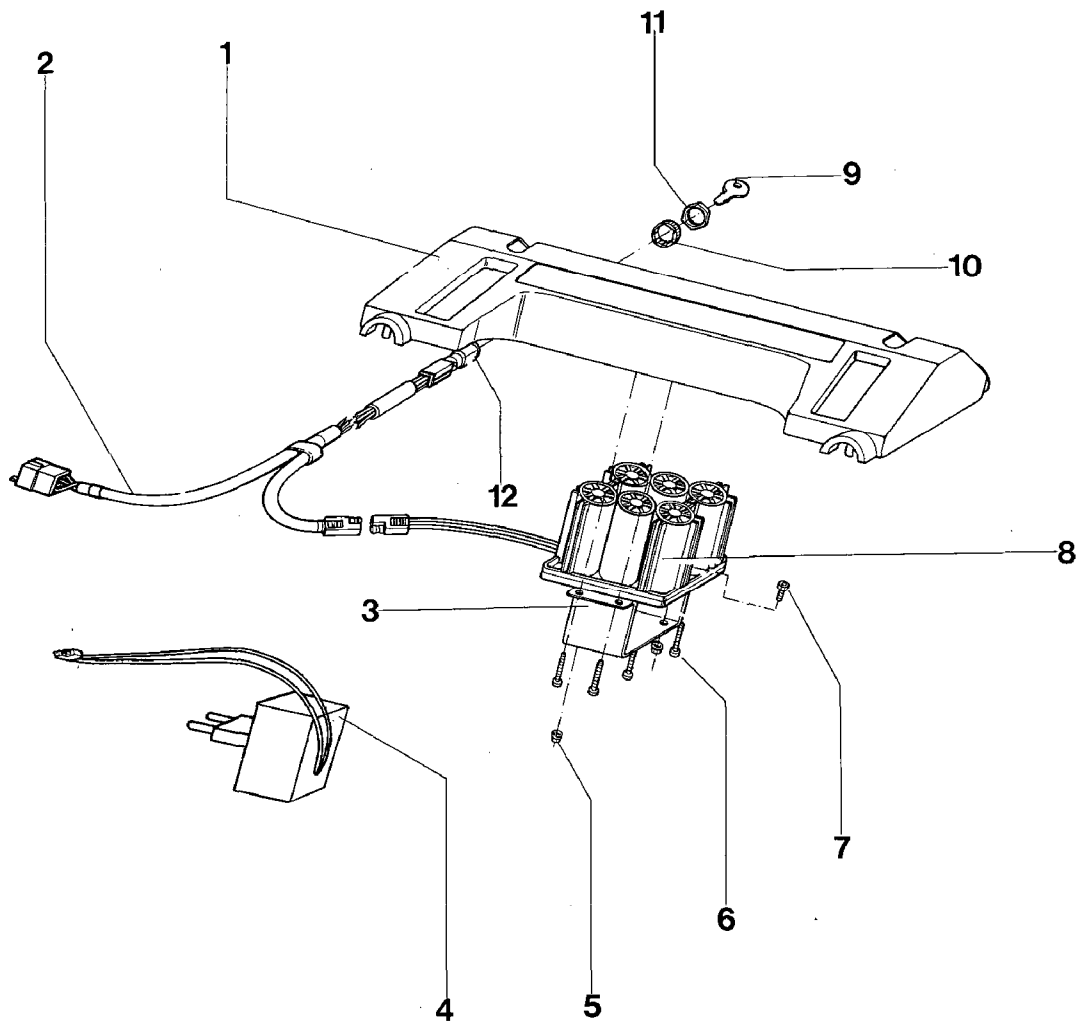

IB-5328 F (Serie dal N. 001)

LENKERBERTEIL UND BEDIENUNGSELEMENTE (VARIO SPEED)

IB-5328 F (Serie dal N. 001)

LENKERBERTEIL UND BEDIENUNGSELEMENTE (VARIO SPEED)

Bild Nr.	Teile Nr.	Anzahl	Beschreibung
1	P2020364	1	VERSTEIFUNG
2	P4010217ZT	2	HALTER
3	P3090008	1	HEBEL (GESCHWINDIGKEIT)
4	P2020366	1	HALBGEHÄUSE, R.
5	P2020365	1	HALBGEHÄUSE, L.
6	P5140548	1	ABZIEHBILD
7	P1010207	2	SCHRAUBE
8	1050002A1	2	MUTTER
9	P1010205	4	SCHRAUBE
10	P4080033VE	1	ANTRIEBSHEBEL
11	P3040123	4	BÜCHSE
12	P1020106	8	NIET
13	P4010222ZN	2	HALTER
14	P2020369	4	SPERRUNG
15	P1010204	4	SCHRAUBE
16	P1010203	1	SCHRAUBE
17	1050003A1	1	MUTTER
18	1020013A1	1	FEDERSCHEIBE
19	P4080034VE	1	SYSTEM 2 HEBEL
20	P3120094VE	1	FÜHRUNGSHOLM, OB.
21	P5010051	1	SYSTEM 2 KABEL
21	P5010064	1	SYSTEM 2 KABEL (5324F)
22	P5010057	1	KABEL-GESCHWINDIGKEIT
23	P5010058	1	ANTRIEBSKABEL
24	1010002A1	1	SCHRAUBE
25	P01068343	1	HALTER
26	1050002A1	1	MUTTER
27	P2020080	2	KABELHALTER
28	P5020071	1	GASKABEL (5342F)
28	P5020066	1	GASKABEL
29	P1010205	4	SCHRAUBE
30	P4010217ZT	2	HALTER
31	P2020366	1	HALBGEHÄUSE, R.
32	P3090006	1	GASHEBEL
33	P2020365	1	HALBGEHÄUSE, L.
34	1050002A1	2	MUTTER
35	P5140547	1	ABZIEHBILD
36	P1010207	2	SCHRAUBE
37	P2020142	2	STÖPSEL
38	P3080005	1	KABEL KOMP. (GESCHWINDIGKEIT)
39	P3080004	1	GASKABEL KOMP.

IB-5328 F (Serie dal N. 001)
ELEKTROSTARTER

IB-5328 F (Serie dal N. 001)

ELEKTROSTARTER

Bild Nr.	Teile Nr.	Anzahl	Beschreibung
1	P2020364	1	VERSTEIFUNG
2	P5030018	1	KABEL
3	P4010225ZNT	1	BÜGEL
4	P5030009	1	LADEGERÄT
5	1050002A1	2	MUTTER
6	P1010209	4	SCHRAUBE
7	P1010207	2	SCHRAUBE
8	P5030008	1	BATTERIE
9	P5030011	2	CLÉ DE CONTACT
10	VEDI REF. 12		SIEHE REF. 12
11	VEDI REF. 12		SIEHE REF. 12
12	P5030010	1	SCHLÜSSELSCHALTER