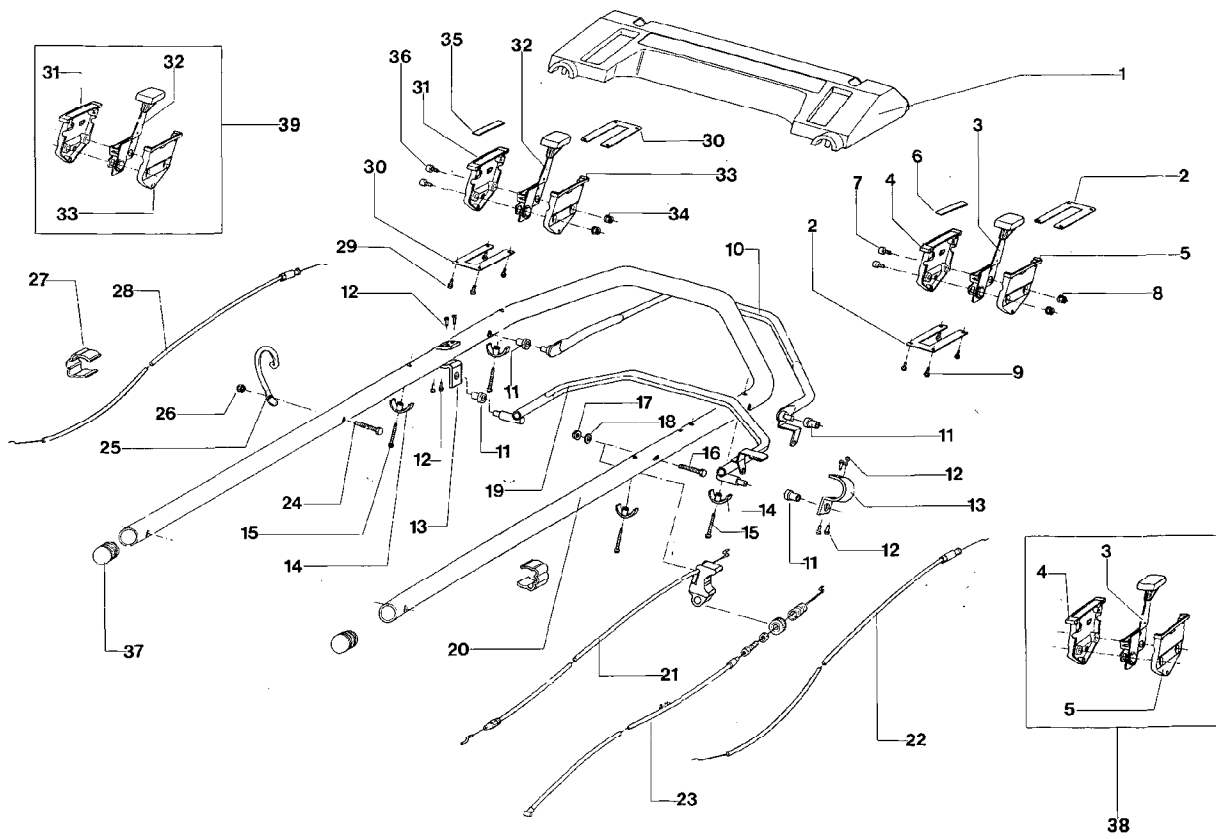

IB-5328 F (Serie dal N. 001)

LENKERBERTEIL UND BEDIENUNGSELEMENTE (VARIO SPEED)

IB-5328 F (Serie dal N. 001)

LENKERBERTEIL UND BEDIENUNGSELEMENTE (VARIO SPEED)

Bild Nr.	Teile Nr.	Anzahl	Beschreibung
1	P2020364	1	VERSTEIFUNG
2	P4010217ZT	2	HALTER
3	P3090008	1	HEBEL (GESCHWINDIGKEIT)
4	P2020366	1	HALBGEHÄUSE, R.
5	P2020365	1	HALBGEHÄUSE, L.
6	P5140548	1	ABZIEHBILD
7	P1010207	2	SCHRAUBE
8	1050002A1	2	MUTTER
9	P1010205	4	SCHRAUBE
10	P4080033VE	1	ANTRIEBSHEBEL
11	P3040123	4	BÜCHSE
12	P1020106	8	NIET
13	P4010222ZN	2	HALTER
14	P2020369	4	SPERRUNG
15	P1010204	4	SCHRAUBE
16	P1010203	1	SCHRAUBE
17	1050003A1	1	MUTTER
18	1020013A1	1	FEDERSCHEIBE
19	P4080034VE	1	SYSTEM 2 HEBEL
20	P3120094VE	1	FÜHRUNGSHOLM, OB.
21	P5010051	1	SYSTEM 2 KABEL
21	P5010064	1	SYSTEM 2 KABEL (5324F)
22	P5010057	1	KABEL-GESCHWINDIGKEIT
23	P5010058	1	ANTRIEBSKABEL
24	1010002A1	1	SCHRAUBE
25	P01068343	1	HALTER
26	1050002A1	1	MUTTER
27	P2020080	2	KABELHALTER
28	P5020071	1	GASKABEL (5342F)
28	P5020066	1	GASKABEL
29	P1010205	4	SCHRAUBE
30	P4010217ZT	2	HALTER
31	P2020366	1	HALBGEHÄUSE, R.
32	P3090006	1	GASHEBEL
33	P2020365	1	HALBGEHÄUSE, L.
34	1050002A1	2	MUTTER
35	P5140547	1	ABZIEHBILD
36	P1010207	2	SCHRAUBE
37	P2020142	2	STÖPSEL
38	P3080005	1	KABEL KOMP. (GESCHWINDIGKEIT)
39	P3080004	1	GASKABEL KOMP.