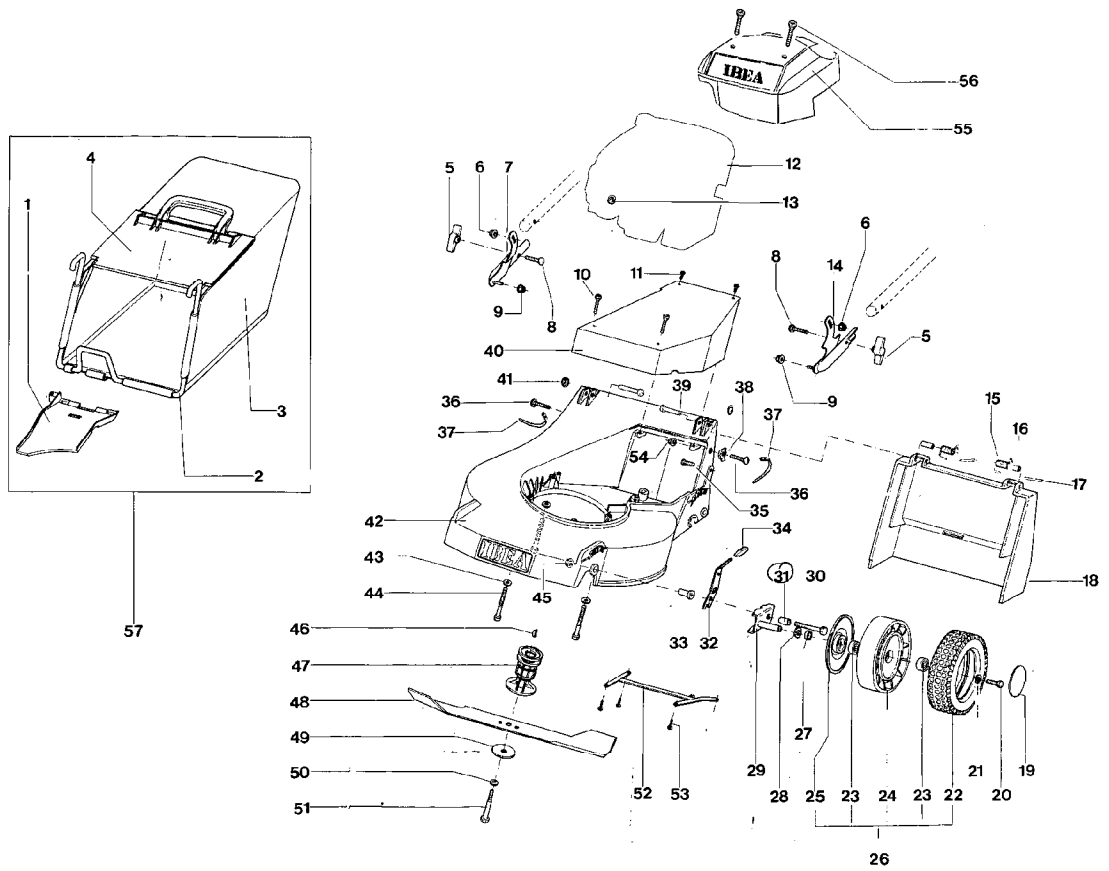

IB-5328 F (Serie dal N. 001)
GESAMTANSICHT

IB-5328 F (Serie dal N. 001)

GESAMTANSICHT

Bild Nr.	Teile Nr.	Anzahl	Beschreibung
	1 P2020187	1	LEITBLECH
	2 P00011098	1	GESTELL
	3 P3160042	1	GRASFANGSACK
	4 P2020149	1	ABWEISER
	5 2020050A1	2	MUTTER
	6 P1050011	2	MUTTER
	7 P3120095VEN	1	FÜHRUNGSHOLM, UN. R.
	8 1010026A1	2	SCHRAUBE
	9 P1050011	2	MUTTER
	10 P1010082	2	SCHRAUBE
	11 P1010070	2	SCHRAUBE
	12 MOTORE	1	MOTOR
	13 P1050011	3	MUTTER
	14 P3120096VEN	1	FÜHRUNGSHOLM, UN. L.
	15 P3020027	2	FEDER
	16 P3140238	2	ABSTANDSSTÜCK
	17 P2020203	2	ROHR
	18 P2020189	1	KLAPPE
	19 P2020062	2	DECKEL
	20 1010018A1	2	SCHRAUBE
	21 1020007A1	2	FEDERSCHEIBE
	22 P2020083	2	REIFEN
	23 P3030013	4	LAGER A.D.26
	24 P2020082	2	FELGE
	25 P2020128	2	ABDECKUNG
	26 P00015176	2	RAD KOMP.
	27 P2020088	2	ABSTANDSSTÜCK
	28 P1020050	2	FEDERSCHEIBE
	29 P4020028	2	RADHALTER
	30 P1010116	2	SCHRAUBE
	31 P3010118	1	BUCHSE
	32 P4020039	1	RADHEBEL L.
	32 P4020038	1	RADHEBEL R.
	33 P3040119	2	BÜCHSE
	34 P2020077	2	ABDECKUNG
	35 P1010079	2	SCHRAUBE
	36 P1010122	2	SCHRAUBE
	37 5040001A1	2	RAPBAND
	38 P2020087	2	RING
	39 P1080018	2	STIFT
	40 P2020188	1	KEILRIEMEN
	41 P1060004	2	STARLOCK
	42 P020050101	1	GEHÄUSE
	43 1020014A1	3	SCHEIBE
	44 P1010098	2	SCHRAUBE
	44 P1010097	2	SCHRAUBE
	45 P1010135	3	SCHRAUBE
	46 1090001A1	1	FEDERKEIL

IB-5328 F (Serie dal N. 001)
GESAMTANSICHT

IB-5328 F (Serie dal N. 001)

GESAMTANSICHT

Bild Nr.	Teile Nr.	Anzahl	Beschreibung
47	P3040104	1	MESSERWELLE
48	P4050019	1	MESSER
49	1110002A1	1	BECHERFEDER
50	P1020067	1	FEDERSCHEIBE
51	P1010128	1	MESSERSCHRAUBE
52	P01032298	1	VERSTEIFUNG
53	1010024A1	4	SCHRAUBE
54	1050002A1	2	MUTTER
55	P2020165	1	MOTORABDECKUNG
56	P1010154	2	SCHRAUBE
57	P00010098	1	GRASFANGSACK KOMP.