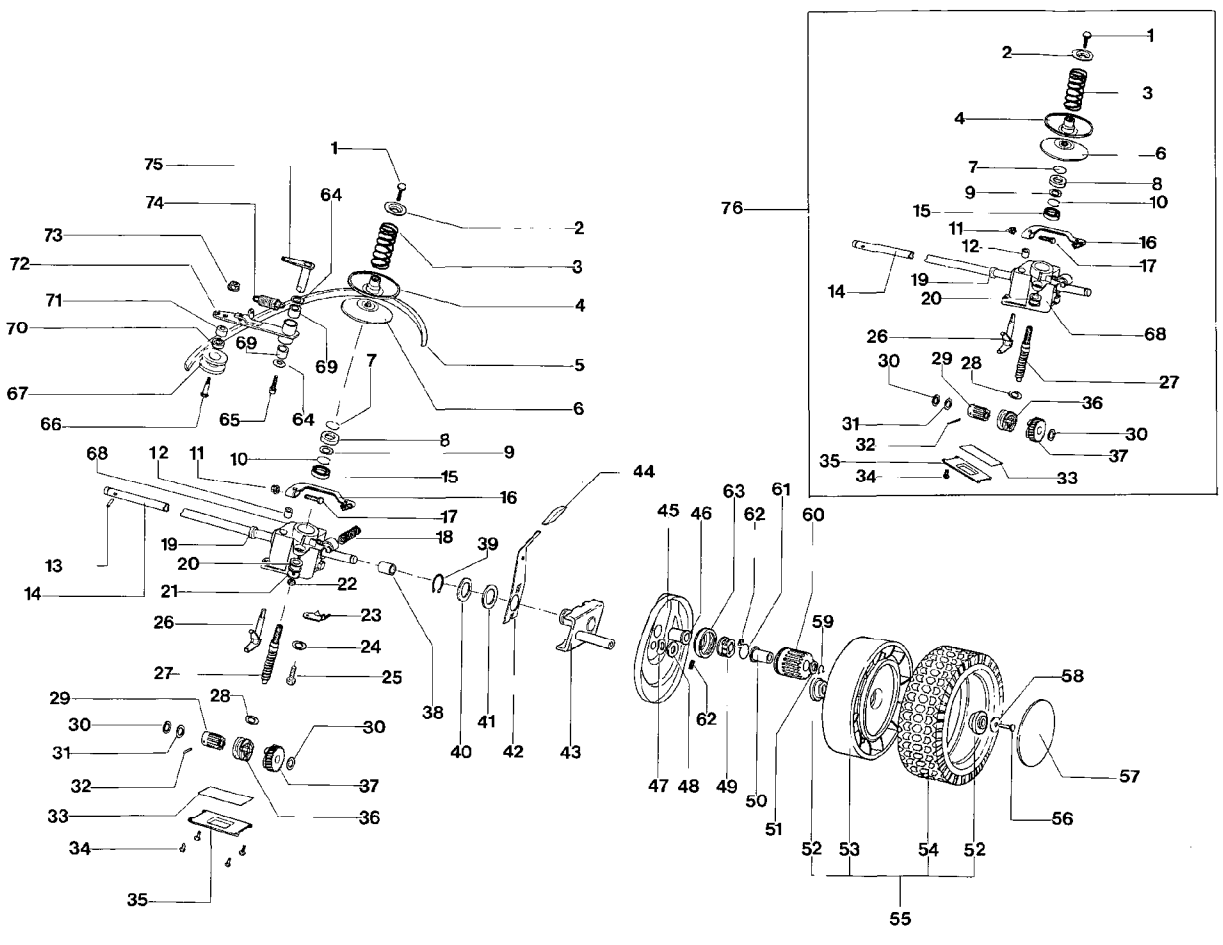

IB-5328 F (Serie dal N. 001)
HINTERACHSE UND FAHRGETRIEBE (VARIO SPEED)

IB-5328 F (Serie dal N. 001)

HINTERACHSE UND FAHRGETRIEBE (VARIO SPEED)

Bild Nr.	Teile Nr.	Anzahl	Beschreibung
1	P1010066	1	SCHRAUBE
2	P4010044	1	SCHEIBE
3	P3020032	1	FEDER
4	P3040050	1	RIEMENSCHLEIBE
5	P3010012	1	RIEMEN
6	P3040051	1	RIEMENSCHLEIBE
7	P3170013	1	GUMMIRING
8	P3170010	1	WELLENDICHTRING
9	P1020051	1	SCHEIBE
10	P1070004	1	SEEGER
11	1050003A1	1	MUTTER
12	P3170012	1	WELLENDICHTRING
13	P1080004	2	STIFT
14	P3040075	1	WELLE
15	P3030010	1	LAGER
16	P4070011	1	HEBEL
17	P1010075	1	SCHRAUBE
18	P3020010	1	FEDER
19	P3170011	2	DICHTUNG
20	P2040010	1	SCHUTZHÜLLE
21	P1020054	1	SCHEIBE
22	P1010073	1	SCHRAUBE
23	P4030010	1	DECKEL
24	P1020055	1	FEDERSCHLEIBE
25	P1010076	1	SCHRAUBE
26	P3040041	1	GABEL
27	P3040043	1	SCHNECKE
28	P1020053	1	ABSTANDSSTÜCK
29	P3050030	1	KEILHÜLSE
30	1020020A1	2	ABSTANDSSTÜCK
31	P1020051	1	SCHEIBE
32	P1080007	1	STIFT
33	P3170014	1	GUMMIRING
34	P1010076	4	SCHRAUBE
35	P4110001	1	DECKEL
36	P00038099	1	SCHALTBÜCHSE
37	P00038199	1	SCHNECKENRAD
38	3030003A1	2	LAGER
39	P1070008	2	SEEGER
40	P1020058	2	ABSTANDSSTÜCK
41	P1020057	2	ABSTANDSSTÜCK
42	P4020019	1	RADHEBEL L.
42	P4020020	1	RADHEBEL R.
43	P4020029	2	RADHALTER
44	P2020077	2	ABDECKUNG
45	P4030011	2	ABDECKUNG
46	P2020070	2	BÜCHSE
47	P1020050	2	FEDERSCHLEIBE