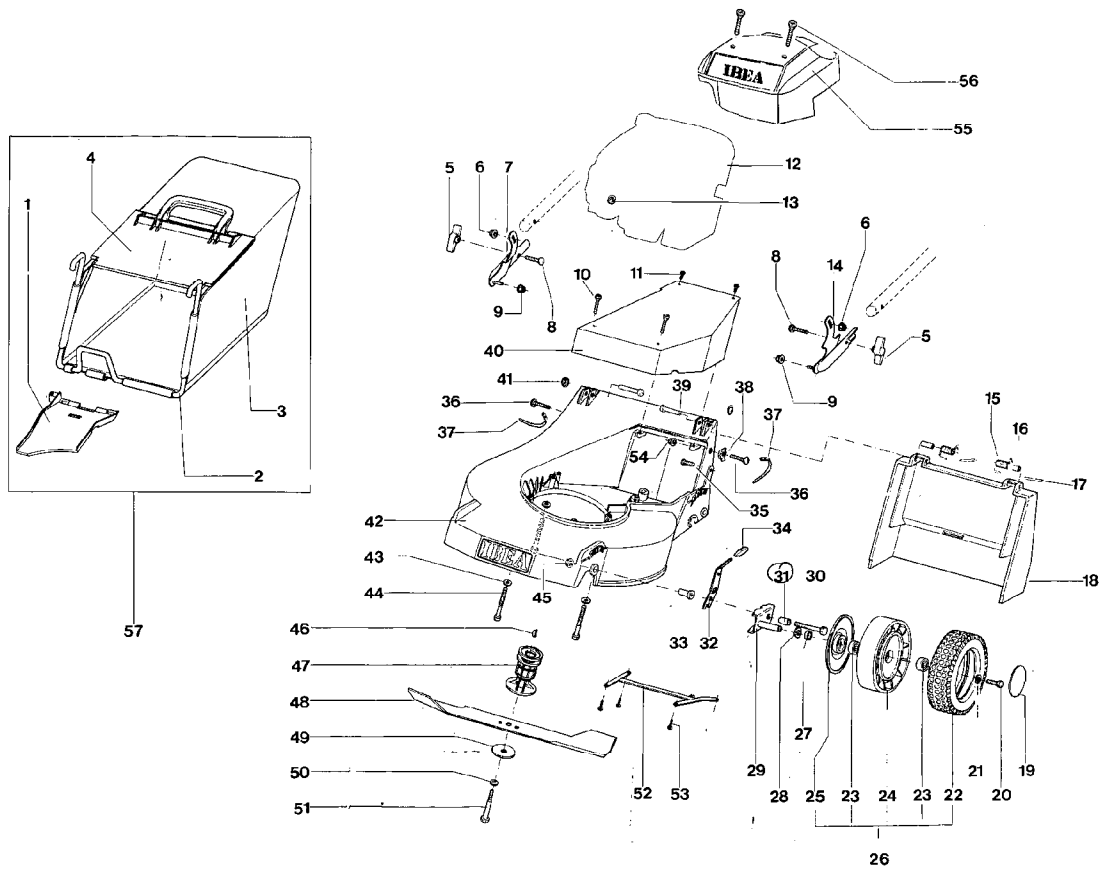

IB-5328 F (Serie dal N. 001)
GESAMTANSICHT

IB-5328 F (Serie dal N. 001)

GESAMTANSICHT

Bild Nr.	Teile Nr.	Anzahl	Beschreibung
	1 P2020187	1	LEITBLECH
	2 P00011098	1	GESTELL
	3 P3160042	1	GRASFANGSACK
	4 P2020149	1	ABWEISER
	5 2020050A1	2	MUTTER
	6 P1050011	2	MUTTER
	7 P3120095VEN	1	FÜHRUNGSHOLM, UN. R.
	8 1010026A1	2	SCHRAUBE
	9 P1050011	2	MUTTER
	10 P1010082	2	SCHRAUBE
	11 P1010070	2	SCHRAUBE
	12 MOTORE	1	MOTOR
	13 P1050011	3	MUTTER
	14 P3120096VEN	1	FÜHRUNGSHOLM, UN. L.
	15 P3020027	2	FEDER
	16 P3140238	2	ABSTANDSSTÜCK
	17 P2020203	2	ROHR
	18 P2020189	1	KLAPPE
	19 P2020062	2	DECKEL
	20 1010018A1	2	SCHRAUBE
	21 1020007A1	2	FEDERSCHEIBE
	22 P2020083	2	REIFEN
	23 P3030013	4	LAGER A.D.26
	24 P2020082	2	FELGE
	25 P2020128	2	ABDECKUNG
	26 P00015176	2	RAD KOMP.
	27 P2020088	2	ABSTANDSSTÜCK
	28 P1020050	2	FEDERSCHEIBE
	29 P4020028	2	RADHALTER
	30 P1010116	2	SCHRAUBE
	31 P3010118	1	BUCHSE
	32 P4020039	1	RADHEBEL L.
	32 P4020038	1	RADHEBEL R.
	33 P3040119	2	BÜCHSE
	34 P2020077	2	ABDECKUNG
	35 P1010079	2	SCHRAUBE
	36 P1010122	2	SCHRAUBE
	37 5040001A1	2	RAPBAND
	38 P2020087	2	RING
	39 P1080018	2	STIFT
	40 P2020188	1	KEILRIEMEN
	41 P1060004	2	STARLOCK
	42 P020050101	1	GEHÄUSE
	43 1020014A1	3	SCHEIBE
	44 P1010098	2	SCHRAUBE
	44 P1010097	2	SCHRAUBE
	45 P1010135	3	SCHRAUBE
	46 1090001A1	1	FEDERKEIL

IB-5328 F (Serie dal N. 001)
GESAMTANSICHT

IB-5328 F (Serie dal N. 001)

GESAMTANSICHT

Bild Nr.	Teile Nr.	Anzahl	Beschreibung
47	P3040104	1	MESSERWELLE
48	P4050019	1	MESSER
49	1110002A1	1	BECHERFEDER
50	P1020067	1	FEDERSCHEIBE
51	P1010128	1	MESSERSCHRAUBE
52	P01032298	1	VERSTEIFUNG
53	1010024A1	4	SCHRAUBE
54	1050002A1	2	MUTTER
55	P2020165	1	MOTORABDECKUNG
56	P1010154	2	SCHRAUBE
57	P00010098	1	GRASFANGSACK KOMP.