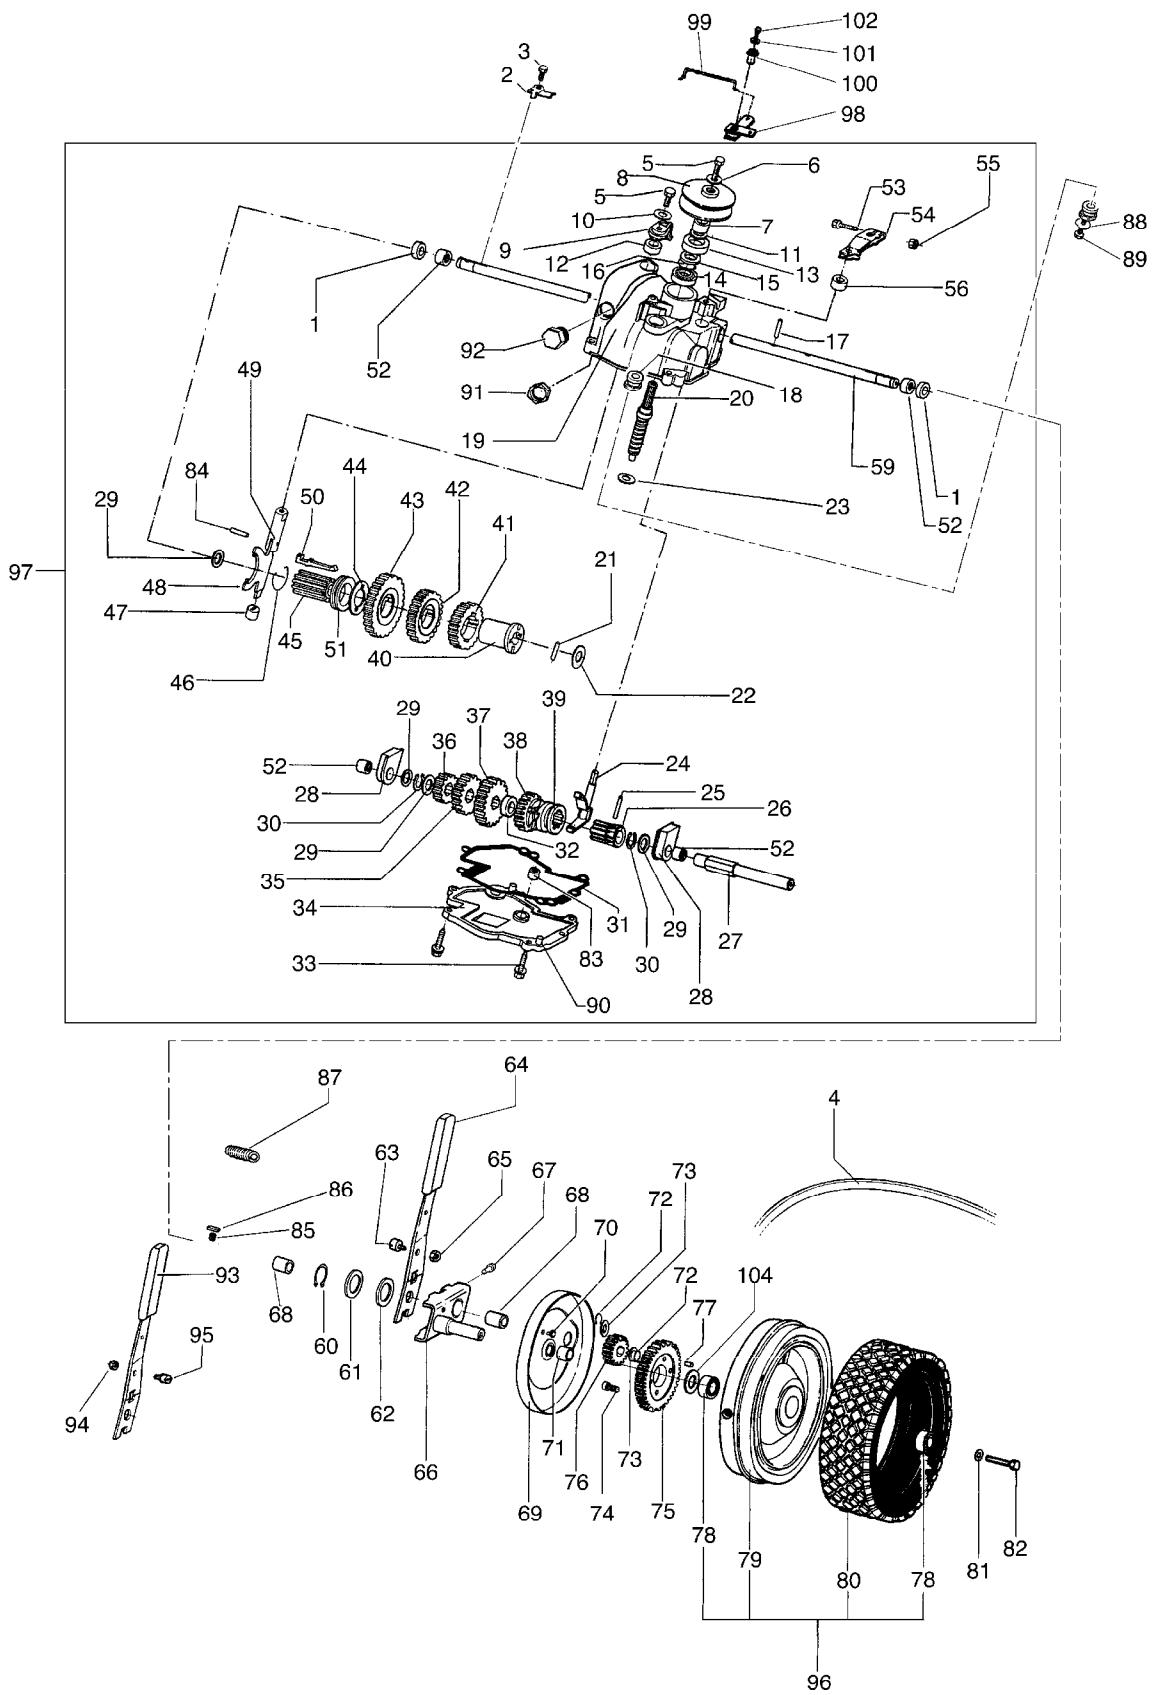

IB-5327 GPB (Serie dal N. 99432)
HINTERACHSE UND FAHRGETRIEBE 3-GANG

IB-5327 GPB (Serie dal N. 99432)

HINTERACHSE UND FAHRGETRIEBE 3-GANG

Bild Nr.	Teile Nr.	Anzahl	Beschreibung
100	P3040426	1	BUCHSE
101	1020007A1	1	FEDERSCHEIBE
102	P1010075	1	SCHRAUBE
104	P1020110	4	SCHEIBE