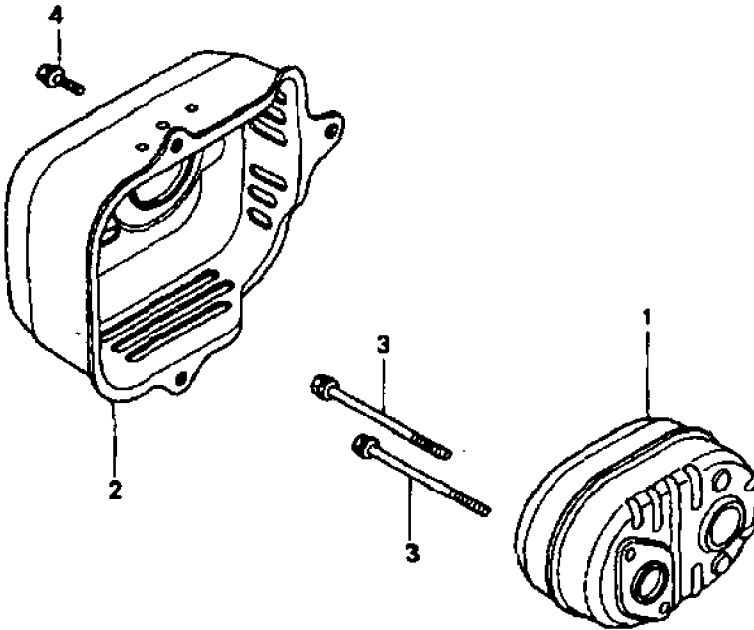

IB-5326 SRH (Serie dal N. 020001)

SCHALLDÄMPFER

IB-5326 SRH (Serie dal N. 020001)

SCHALLDÄMPFER

Bild Nr.	Teile Nr.	Anzahl	Beschreibung
1	H18310ZM0000	1	SCHALLDÄMPFER
2	H18321ZL8000	1	SCHUTZ
3	H90004ZL8000	2	SCHRAUBE
4	H90013883000	3	SCHRAUBE