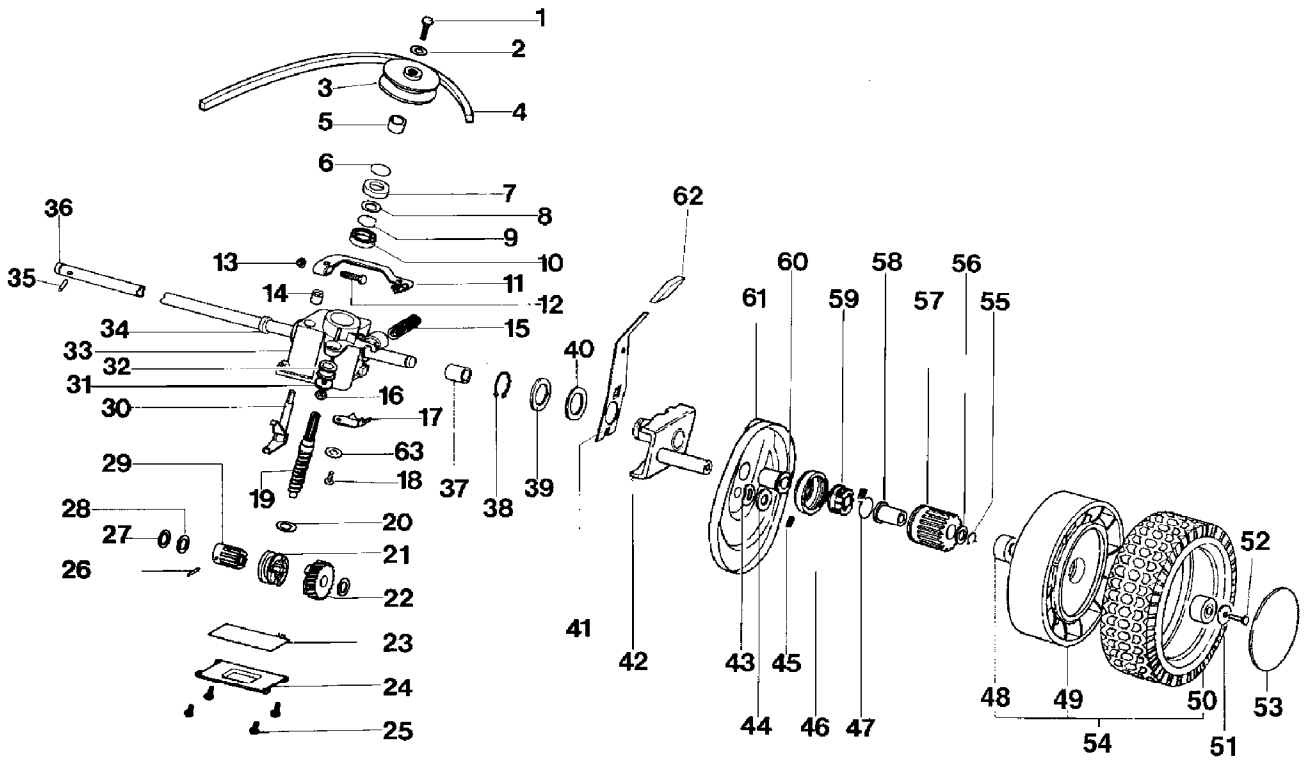

IB-5326 SRH (Serie dal N. 020001)
HINTERACHSE UND GETRIEBE

IB-5326 SRH (Serie dal N. 020001)

HINTERACHSE UND GETRIEBE

Bild Nr.	Teile Nr.	Anzahl	Beschreibung
1	1010018A1	1	SCHRAUBE
2	1020007A1	1	FEDERSCHEIBE
3	P3040048	1	RIEMENSCHLEIBE
4	P3010019	1	RIEMEN
5	P3040049	1	BÜCHSE
6	P3170013	1	GUMMIRING
7	P3170010	1	WELLENDICHTRING
8	P1020051	1	SCHEIBE
9	P1070004	1	SEEGER
10	P3030010	1	LAGER
11	P4070011	1	HEBEL
12	P1010075	1	SCHRAUBE
13	1050003A1	1	MUTTER
14	P3170012	1	WELLENDICHTRING
15	P3020010	1	FEDER
16	1010018A1	1	SCHRAUBE
17	P4030010	1	DECKEL
18	P1010076	1	SCHRAUBE
19	P3040042	1	SCHNECKE
20	P1020053	1	ABSTANDSSTÜCK
21	P00038099	1	SCHALTBÜCHSE
22	P00038199	1	SCHNECKENRAD
23	P3170014	1	GUMMIRING
24	P4110001	1	DECKEL
25	P1010076	4	SCHRAUBE
26	P1080007	1	STIFT
27	1020020A1	2	ABSTANDSSTÜCK
28	P1020051	1	SCHEIBE
29	P3050030	1	KEILHÜLSE
30	P3040041	1	GABEL
31	P1020054	1	SCHEIBE
32	P2040010	1	SCHUTZHÜLLE
33	P00039199	1	GETRIEBE
34	P3170011	2	DICHTUNG
35	P1080004	2	STIFT
36	P3040075	1	WELLE
37	3030003A1	2	LAGER
38	P1070008	2	SEEGER
39	P1020057	2	ABSTANDSSTÜCK
40	P1020058	2	ABSTANDSSTÜCK
41	P4020019	1	RADHEBEL L.
41	P4020020	1	RADHEBEL R.
42	P4020029	2	RADHALTER
43	P1020050	2	FEDERSCHLEIBE
44	P2020088	2	ABSTANDSSTÜCK
45	P2110001	4	SCHEIBENFEDER
46	P2020060	2	KÄFIG
47	P3020012	2	FEDER