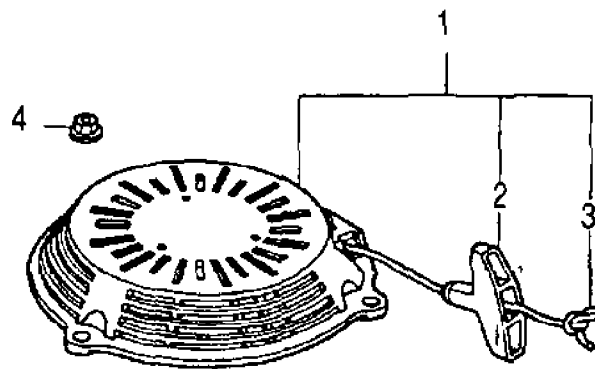

IB-5326 SRH (Serie dal N. 020001)
WELLE DER NOCKENWELLEN-RIEMENSCHLEIFE

IB-5326 SRH (Serie dal N. 020001)

WELLE DER NOCKENWELLEN-RIEMENSCHLEIBE

Bild Nr.	Teile Nr.	Anzahl	Beschreibung
1	H14320ZL8000	1	SCHEIBE
2	H14324ZL8000	1	WELLE
3	H14400ZL8003	1	RIEMEN
4	H14431ZL8000	1	HALTER
5	H14441ZL8000	1	HALTER
6	H14461ZL8000	2	BOLZEN
7	H14711ZL8000	1	EINLASSVENTIL
8	H14721ZL8000	1	AUSLASSVENTIL
9	H14751ZL8000	2	FEDER
10	H14771ZE1000	2	RAPBAND
11	H90012333000	2	SCHRAUBE
12	H90206001000	2	MUTTER
13	H91301027000	1	O-RING

IB-5326 SRH (Serie dal N. 020001)
RÜCKLAUFANLASSER

IB-5326 SRH (Serie dal N. 020001)

RÜCKLAUFANLASSER

Bild Nr.	Teile Nr.	Anzahl	Beschreibung
1	H28400ZM0631ZA1		ANLASSEN VON HAND
2	H28461ZL8003	1	GRIFF
3	H28462ZL8631	1	SEIL
4	H90303MR1000	3	MUTTER