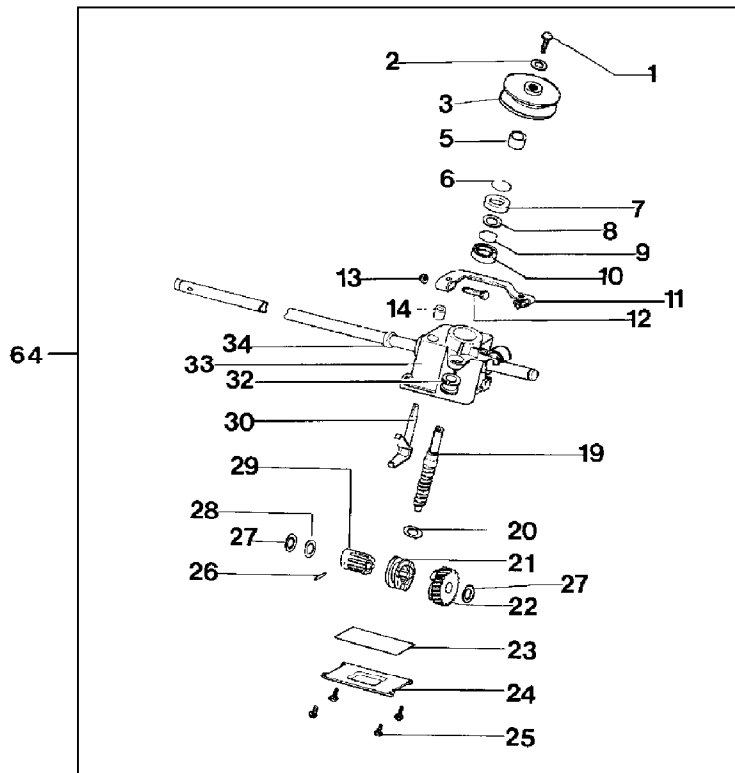

IB-5326 SRH (Serie dal N. 020001)
HINTERACHSE UND GETRIEBE

IB-5326 SRH (Serie dal N. 020001)

HINTERACHSE UND GETRIEBE

Bild Nr.	Teile Nr.	Anzahl	Beschreibung
48	P3030013	4	LAGER A.D.26
49	P2020084	2	FELGE
50	P2020083	2	REIFEN
51	1020007A1	2	FEDERSCHEIBE
52	1010018A1	2	SCHRAUBE
53	P2020062	2	DECKEL
54	P00015276	2	RAD KOMPL.
55	1070001A1	2	SEEGER
56	1020020A1	2	ABSTANDSSTÜCK
57	P3050031	2	RITZEL
58	P2020059	2	BÜCHSE
59	P2100001	2	MITNEHMER
60	P2020070	2	BÜCHSE
61	P4030011	2	ABDECKUNG
62	P2020077	2	ABDECKUNG
63	P1020055	1	FEDERSCHEIBE
64	P00078668	1	FAHRGETRIEBE KOMP.