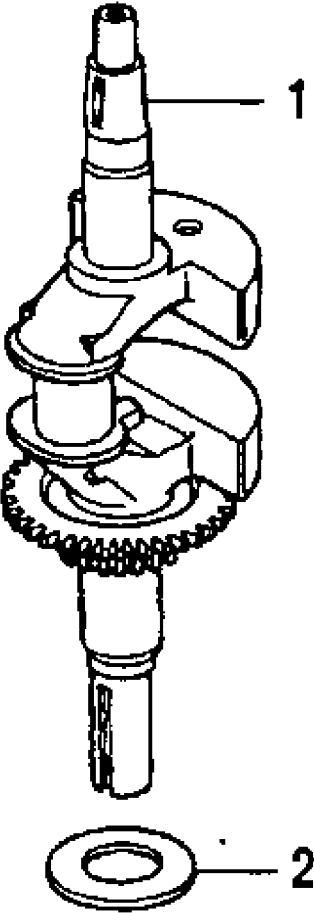

IB-5326 SRH (Serie dal N. 020001)

KURBELWELLE

Bild Nr.	Teile Nr.	Anzahl	Beschreibung
1	H13310ZM0600	1	KURBELWELLE
2	H90402ZL8000	1	SCHRAUBE