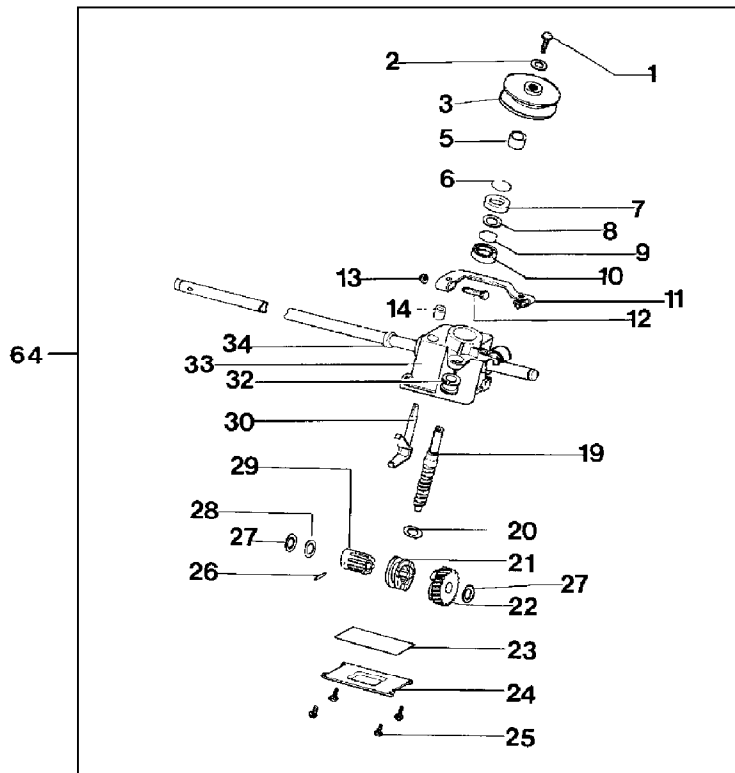

IB-5326 SRH (Serie dal N. 020001)
HINTERACHSE UND GETRIEBE

IB-5326 SRH (Serie dal N. 020001)

HINTERACHSE UND GETRIEBE

Bild Nr.	Teile Nr.	Anzahl	Beschreibung
1	1010018A1	1	SCHRAUBE
2	1020007A1	1	FEDERSCHEIBE
3	P3040048	1	RIEMENSCHLEIBE
4	P3010019	1	RIEMEN
5	P3040049	1	BÜCHSE
6	P3170013	1	GUMMIRING
7	P3170010	1	WELLENDICHTRING
8	P1020051	1	SCHEIBE
9	P1070004	1	SEEGER
10	P3030010	1	LAGER
11	P4070011	1	HEBEL
12	P1010075	1	SCHRAUBE
13	1050003A1	1	MUTTER
14	P3170012	1	WELLENDICHTRING
15	P3020010	1	FEDER
16	1010018A1	1	SCHRAUBE
17	P4030010	1	DECKEL
18	P1010076	1	SCHRAUBE
19	P3040042	1	SCHNECKE
20	P1020053	1	ABSTANDSSTÜCK
21	P00038099	1	SCHALTBÜCHSE
22	P00038199	1	SCHNECKENRAD
23	P3170014	1	GUMMIRING
24	P4110001	1	DECKEL
25	P1010076	4	SCHRAUBE
26	P1080007	1	STIFT
27	1020020A1	2	ABSTANDSSTÜCK
28	P1020051	1	SCHEIBE
29	P3050030	1	KEILHÜLSE
30	P3040041	1	GABEL
31	P1020054	1	SCHEIBE
32	P2040010	1	SCHUTZHÜLLE
33	P00039199	1	GETRIEBE
34	P3170011	2	DICHTUNG
35	P1080004	2	STIFT
36	P3040075	1	WELLE
37	3030003A1	2	LAGER
38	P1070008	2	SEEGER
39	P1020057	2	ABSTANDSSTÜCK
40	P1020058	2	ABSTANDSSTÜCK
41	P4020019	1	RADHEBEL L.
41	P4020020	1	RADHEBEL R.
42	P4020029	2	RADHALTER
43	P1020050	2	FEDERSCHLEIBE
44	P2020088	2	ABSTANDSSTÜCK
45	P2110001	4	SCHEIBENFEDER
46	P2020060	2	KÄFIG
47	P3020012	2	FEDER