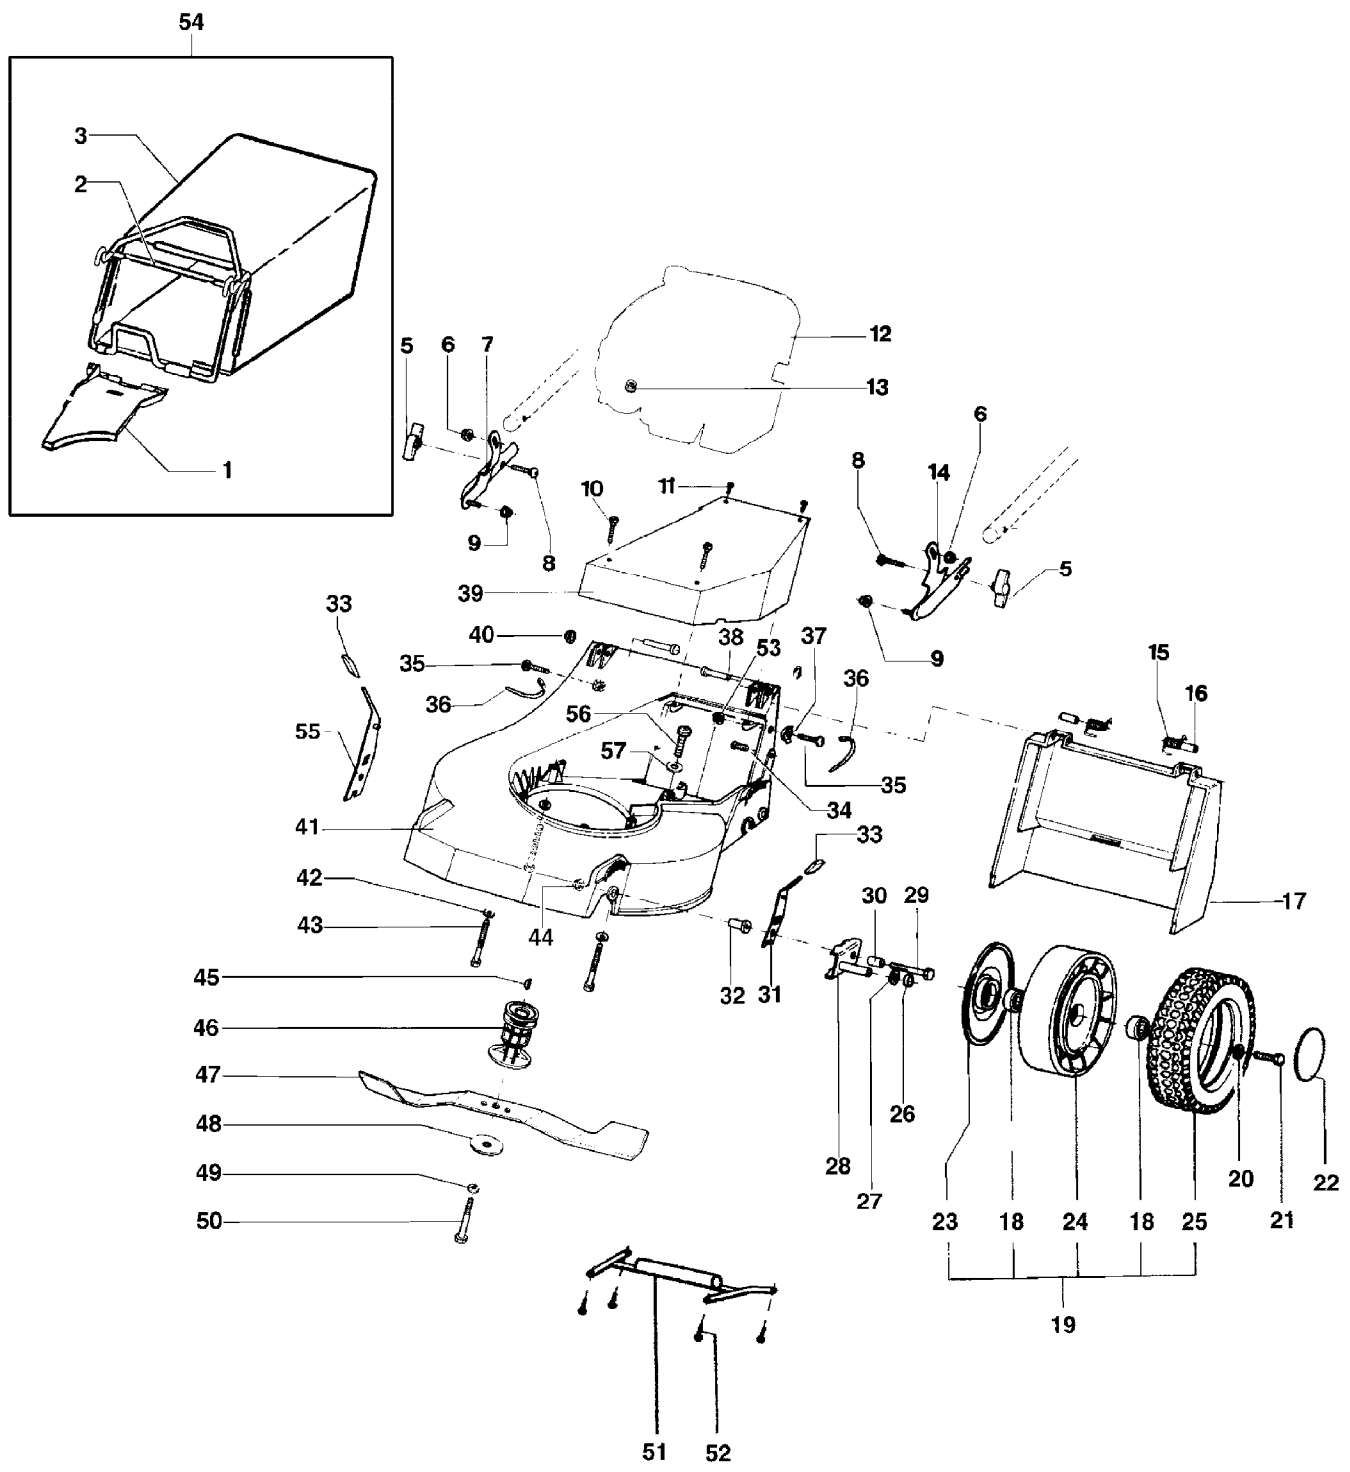

IB-5326 SRH (Serie dal N. 020001)
GESAMTANSICHT

IB-5326 SRH (Serie dal N. 020001)

GESAMTANSICHT

Bild Nr.	Teile Nr.	Anzahl	Beschreibung
1	P2020187	1	LEITBLECH
2	P3060115ZT	1	GESTELL
3	P3160069	1	GRASFANGSACK
5	2020050A1	2	MUTTER
6	P1050011	2	MUTTER
7	P3120157VE	1	HOLMUNTERTEIL
8	1010026A1	2	SCHRAUBE
9	P1050011	2	MUTTER
10	P1010260	2	SCHRAUBE
11	P1010071	2	SCHRAUBE
12	MOTORE	1	MOTOR
13	P1050011	2	MUTTER
13	P1050013	1	MUTTER
14	P3120158VE	1	HOLMUNTERTEIL
15	P3020027	2	FEDER
16	P3140238	2	ABSTANDSSTÜCK
17	P2020189	1	KLAPPE
18	P3030013	4	LAGER A.D.26
19	P00015176	2	RAD KOMP.
20	1020007A1	2	FEDERSCHEIBE
21	1010018A1	2	SCHRAUBE
22	P2020062	2	DECKEL
23	P2020128	2	ABDECKUNG
24	P2020082	2	FELGE
25	P2020083	2	REIFEN
26	P2020088	2	ABSTANDSSTÜCK
27	P1020050	2	FEDERSCHEIBE
28	P4020028	2	RADHALTER
29	P1010116	2	SCHRAUBE
30	P3040118	2	BÜCHSE
31	P4020039	1	RADHEBEL L.
32	P3040119	2	BÜCHSE
33	P2020077	2	ABDECKUNG
34	P1010079	2	SCHRAUBE
35	P1010122	2	SCHRAUBE
36	5040001A1	2	RAPBAND
37	P2020087	2	RING
38	P1080018	2	STIFT
39	P2020188	1	KEILRIEMEN
40	P1060004	2	STARLOCK
41	P4090014	1	GEHÄUSE
42	1020014A1	3	SCHEIBE
43	P1010097	3	SCHRAUBE
44	P1050012	2	MUTTER
45	1090001A1	1	FEDERKEIL
46	P3040309	1	MESSERBÜCHSE
47	P4050028	1	MESSER
48	1110002A1	1	BECHERFEDER

IB-5326 SRH (Serie dal N. 020001)
GESAMTANSICHT

IB-5326 SRH (Serie dal N. 020001)

GESAMTANSICHT

Bild Nr.	Teile Nr.	Anzahl	Beschreibung
49	P1020067	1	FEDERSCHEIBE
50	P1010050	1	SCHRAUBE
51	P3060114	1	VERSTEIFUNG
52	P1010121	4	SCHRAUBE
53	1050002A1	2	MUTTER
54	P3070014	1	GRASFANGSACK KOMPL.
55	P4020038	1	RADHEBEL R.
56	P1010081	1	SCHRAUBE
57	1020007A1	1	FEDERSCHEIBE