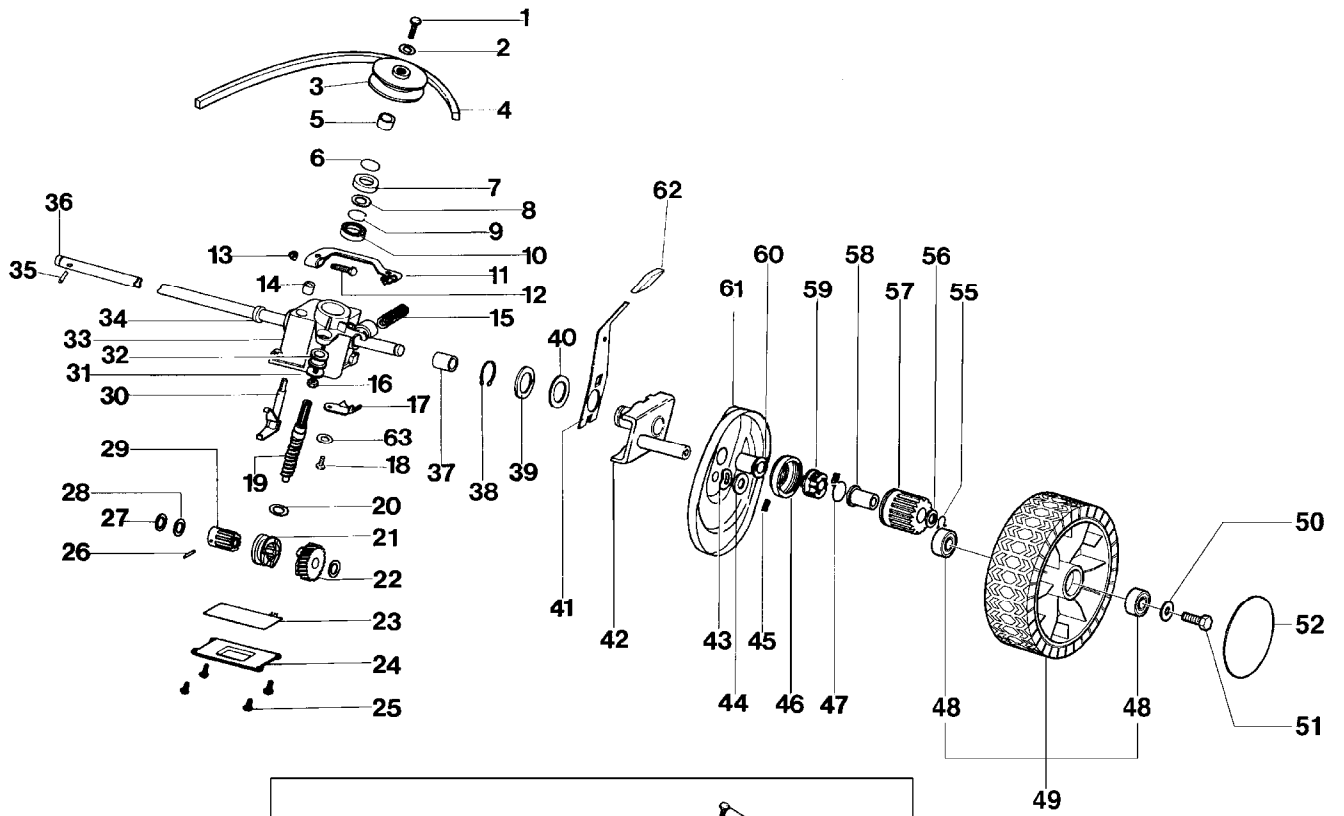

IB-5326 SRB (Serie dal N.991215)
HINTERACHSE UND GETRIEBE

IB-5326 SRB (Serie dal N.991215)

HINTERACHSE UND GETRIEBE

Bild Nr.	Teile Nr.	Anzahl	Beschreibung
48	P3030055	4	LAGER
49	P2080009	2	RAD KOMPL.
50	1020007A1	2	FEDERSCHEIBE
51	1010018A1	2	SCHRAUBE
52	P2020443	2	DECKEL
55	1070001A1	2	SEEGER
56	1020020A1	2	ABSTANDSSTÜCK
57	P3050031	2	RITZEL
58	P2020059	2	BÜCHSE
59	P2100001	2	MITNEHMER
60	P2020070	2	BÜCHSE
61	P4030011	2	ABDECKUNG
62	P2020077	2	ABDECKUNG
63	P1020055	1	FEDERSCHEIBE
64	P00078668	1	FAHRGETRIEBE KOMP.