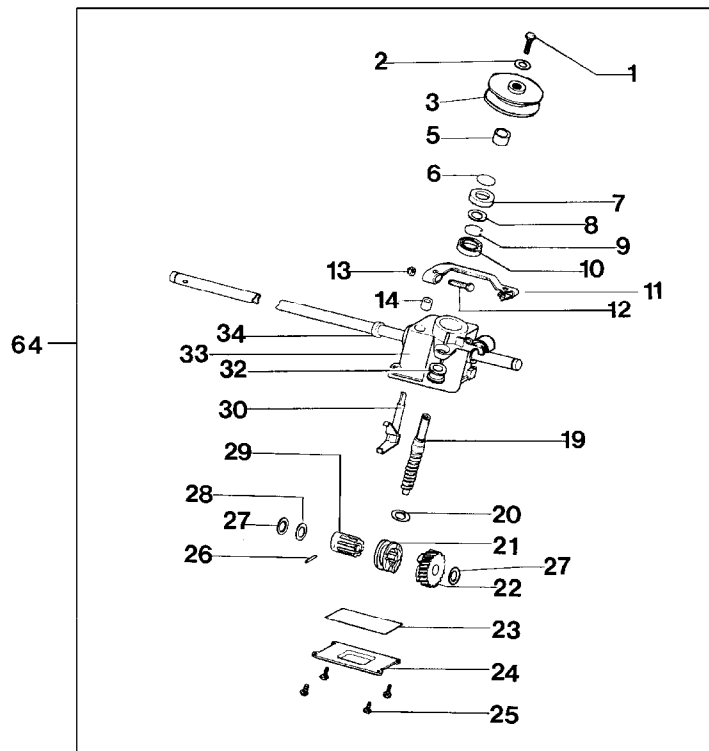

IB-5326 SRB (Serie dal N.991215)
HINTERACHSE UND GETRIEBE

IB-5326 SRB (Serie dal N.991215)

HINTERACHSE UND GETRIEBE

Bild Nr.	Teile Nr.	Anzahl	Beschreibung
1	1010018A1	1	SCHRAUBE
2	1020007A1	1	FEDERSCHEIBE
3	P3040048	1	RIEMENSCHLEIFE
4	P3010019	1	RIEMEN
5	P3040049	1	BÜCHSE
6	P3170013	1	GUMMIRING
7	P3170010	1	WELLENDICHTRING
8	P1020051	1	SCHEIBE
9	P1070004	1	SEEGER
10	P3030010	1	LAGER
11	P4070011	1	HEBEL
12	P1010075	1	SCHRAUBE
13	1050003A1	1	MUTTER
14	P3170012	1	WELLENDICHTRING
15	P3020010	1	FEDER
16	1010018A1	1	SCHRAUBE
17	P4030010	1	DECKEL
18	P1010076	1	SCHRAUBE
19	P3040042	1	SCHNECKE
20	P1020053	1	ABSTANDSSTÜCK
21	P00038099	1	SCHALTBÜCHSE
22	P00038199	1	SCHNECKENRAD
23	P3170014	1	GUMMIRING
24	P4110001	1	DECKEL
25	P1010076	4	SCHRAUBE
26	P1080007	1	STIFT
27	1020020A1	2	ABSTANDSSTÜCK
28	P1020051	1	SCHEIBE
29	P3050030	1	KEILHÜLSE
30	P3040041	1	GABEL
31	P1020054	1	SCHEIBE
32	P2040010	1	SCHUTZHÜLLE
33	P00039199	1	GETRIEBE
34	P3170011	2	DICHTUNG
35	P1080004	2	STIFT
36	P3040075	1	WELLE
37	3030003A1	2	LAGER
38	P1070008	2	SEEGER
39	P1020057	2	ABSTANDSSTÜCK
40	P1020058	2	ABSTANDSSTÜCK
41	P4020019	1	RADHEBEL L.
41	P4020020	1	RADHEBEL R.
42	P4020029	2	RADHALTER
43	P1020050	2	FEDERSCHLEIFE
44	P2020088	2	ABSTANDSSTÜCK
45	P2110001	4	SCHEIBENFEDER
46	P2020060	2	KÄFIG
47	P3020012	2	FEDER