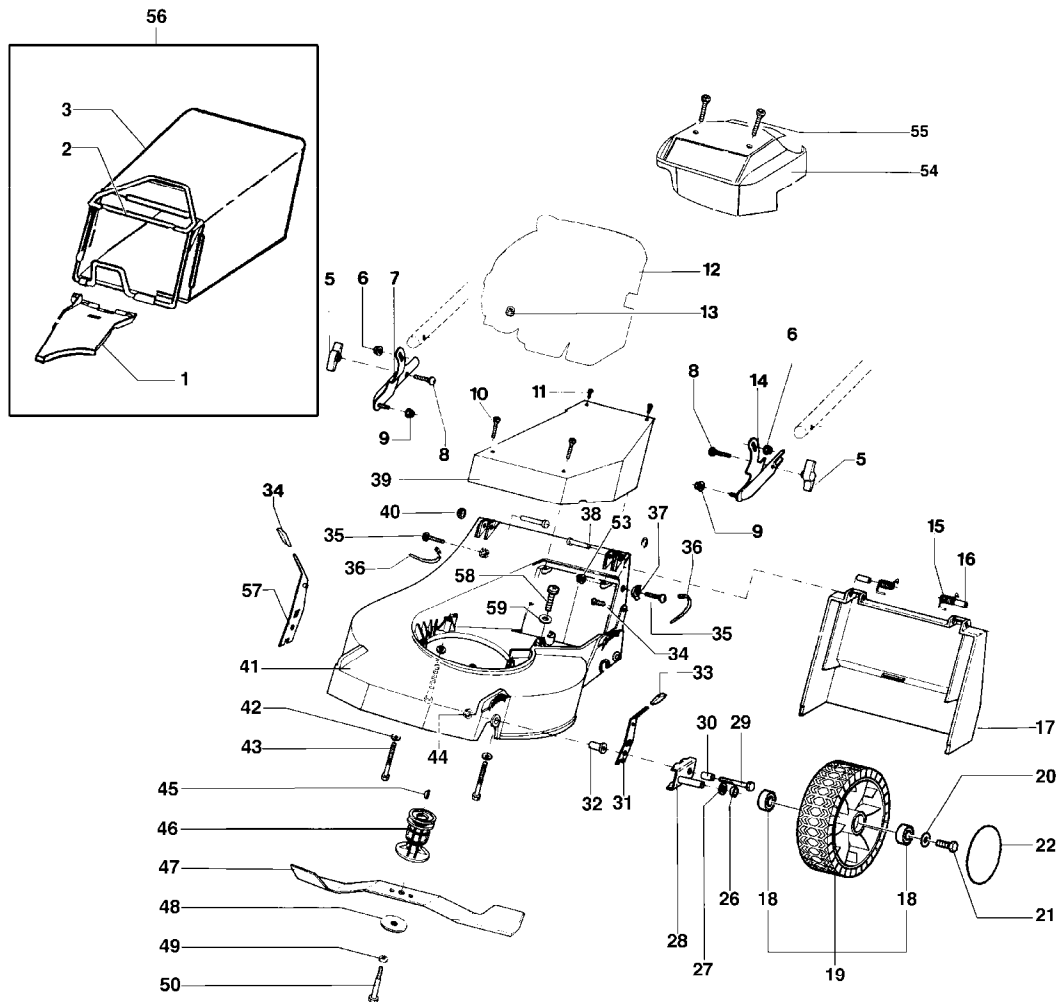

IB-5326 SRB (Serie dal N.991215)
GESAMTANSICHT

IB-5326 SRB (Serie dal N.991215)

GESAMTANSICHT

Bild Nr.	Teile Nr.	Anzahl	Beschreibung
1	P2020187	1	LEITBLECH
2	P3060115ZT	1	GESTELL
3	P3160069	1	GRASFANGSACK
5	2020050A1	2	MUTTER
6	P1050011	2	MUTTER
7	P3120157VE	1	HOLMUNTERTEIL
8	1010026A1	2	SCHRAUBE
9	P1050011	2	MUTTER
10	P1010260	2	SCHRAUBE
11	P1010071	2	SCHRAUBE
13	P1050011	2	MUTTER
13	P1050013	1	MUTTER
13	P1050011	3	MUTTER
14	P3120158VE	1	HOLMUNTERTEIL
15	P3020027	2	FEDER
16	P3140238	2	ABSTANDSSTÜCK
17	P2020189	1	KLAPPE
18	P3030055	4	LAGER
19	P2080008	2	RAD KOMP.
20	1020007A1	2	FEDERSCHEIBE
21	1010018A1	2	SCHRAUBE
22	P2020440	2	DECKEL
26	P2020088	2	ABSTANDSSTÜCK
27	P1020050	2	FEDERSCHEIBE
28	P4020028	2	RADHALTER
29	P1010116	2	SCHRAUBE
30	P3040118	2	BÜCHSE
31	P4020039	1	RADHEBEL L.
32	P3040119	2	BÜCHSE
33	P2020077	2	ABDECKUNG
34	P1010079	2	SCHRAUBE
35	P1010122	2	SCHRAUBE
36	5040001A1	2	RAPBAND
37	P2020087	2	RING
38	P1080018	2	STIFT
39	P2020188	1	KEILRIEMEN
40	P1060004	2	STARLOCK
41	P4090014	1	GEHÄUSE
42	1020014A1	3	SCHEIBE
43	P1010097	2	SCHRAUBE
43	P1010098	1	SCHRAUBE
44	P1050012	2	MUTTER
45	1090001A1	1	FEDERKEIL
46	P3040309	1	MESSERBÜCHSE
47	P4050028	1	MESSER
48	1110002A1	1	BECHERFEDER
49	P1020067	1	FEDERSCHEIBE
50	P1010050	1	SCHRAUBE

IB-5326 SRB (Serie dal N.991215)
GESAMTANSICHT

IB-5326 SRB (Serie dal N.991215)

GESAMTANSICHT

Bild Nr.	Teile Nr.	Anzahl	Beschreibung
51	P3060114	1	VERSTEIFUNG
52	P1010121	4	SCHRAUBE
53	1050002A1	2	MUTTER
54	P2020165	1	MOTORABDECKUNG
55	P1010154	2	SCHRAUBE
56	P3070014	1	GRASFANGSACK KOMPL.
57	P4020038	1	RADHEBEL R.
58	P1010081	1	SCHRAUBE
59	1020007A1	1	FEDERSCHEIBE