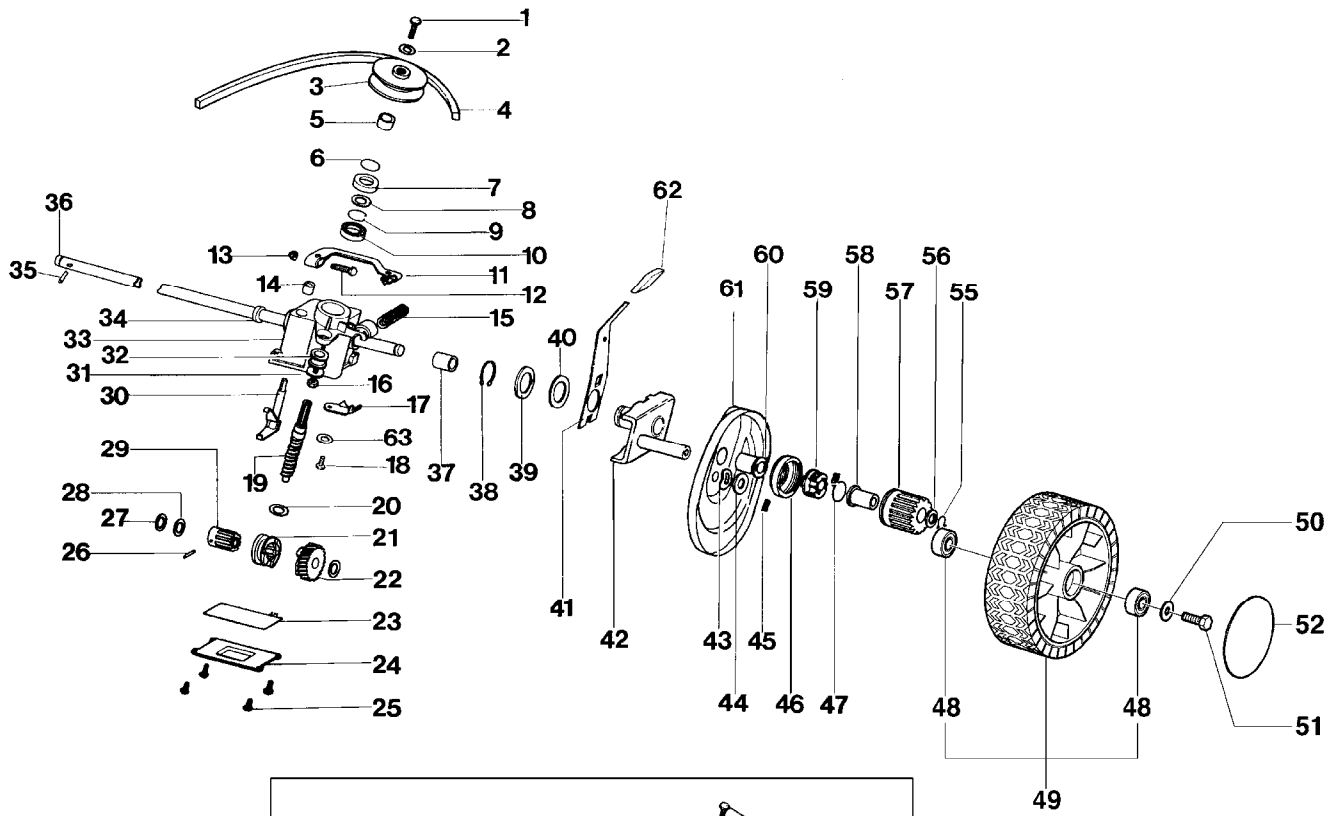

IB-5326 SRB (Serie dal N.991215)
HINTERACHSE UND GETRIEBE

IB-5326 SRB (Serie dal N.991215)

HINTERACHSE UND GETRIEBE

Bild Nr.	Teile Nr.	Anzahl	Beschreibung
1	1010018A1	1	SCHRAUBE
2	1020007A1	1	FEDERSCHEIBE
3	P3040048	1	RIEMENSCHLEIFE
4	P3010019	1	RIEMEN
5	P3040049	1	BÜCHSE
6	P3170013	1	GUMMIRING
7	P3170010	1	WELLENDICHTRING
8	P1020051	1	SCHEIBE
9	P1070004	1	SEEGER
10	P3030010	1	LAGER
11	P4070011	1	HEBEL
12	P1010075	1	SCHRAUBE
13	1050003A1	1	MUTTER
14	P3170012	1	WELLENDICHTRING
15	P3020010	1	FEDER
16	1010018A1	1	SCHRAUBE
17	P4030010	1	DECKEL
18	P1010076	1	SCHRAUBE
19	P3040042	1	SCHNECKE
20	P1020053	1	ABSTANDSSTÜCK
21	P00038099	1	SCHALTBÜCHSE
22	P00038199	1	SCHNECKENRAD
23	P3170014	1	GUMMIRING
24	P4110001	1	DECKEL
25	P1010076	4	SCHRAUBE
26	P1080007	1	STIFT
27	1020020A1	2	ABSTANDSSTÜCK
28	P1020051	1	SCHEIBE
29	P3050030	1	KEILHÜLSE
30	P3040041	1	GABEL
31	P1020054	1	SCHEIBE
32	P2040010	1	SCHUTZHÜLLE
33	P00039199	1	GETRIEBE
34	P3170011	2	DICHTUNG
35	P1080004	2	STIFT
36	P3040075	1	WELLE
37	3030003A1	2	LAGER
38	P1070008	2	SEEGER
39	P1020057	2	ABSTANDSSTÜCK
40	P1020058	2	ABSTANDSSTÜCK
41	P4020019	1	RADHEBEL L.
41	P4020020	1	RADHEBEL R.
42	P4020029	2	RADHALTER
43	P1020050	2	FEDERSCHLEIFE
44	P2020088	2	ABSTANDSSTÜCK
45	P2110001	4	SCHEIBENFEDER
46	P2020060	2	KÄFIG
47	P3020012	2	FEDER