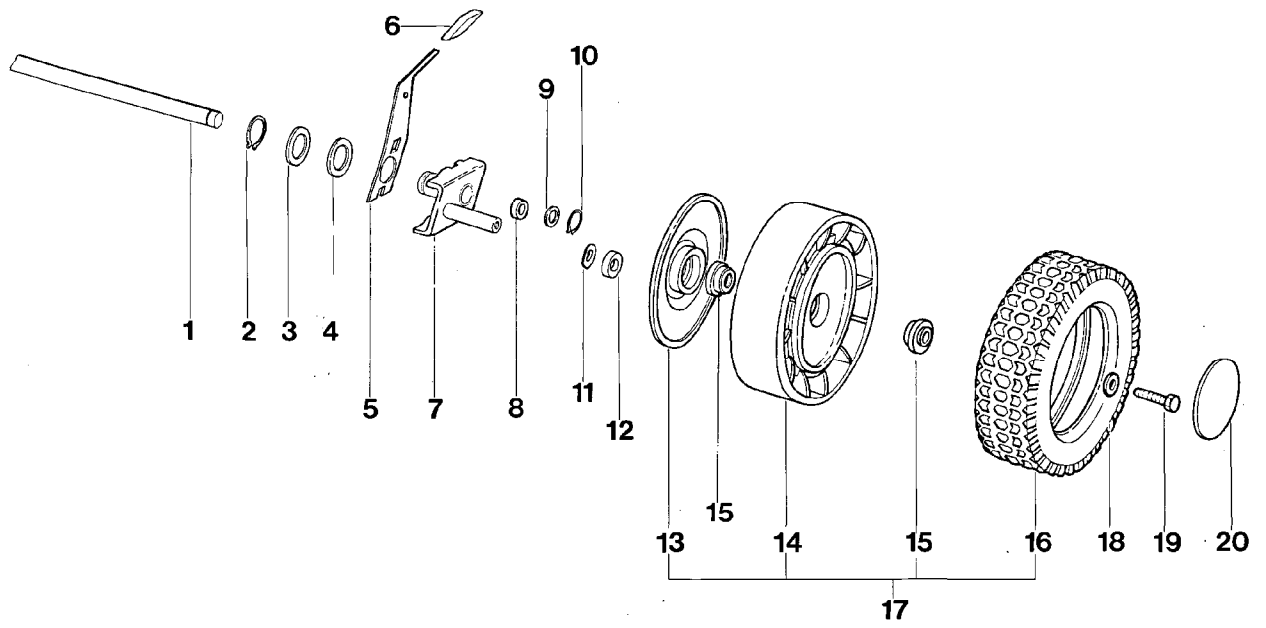

IB-5324 F (Serie dal N. 001)
GESAMTANSICHT

IB-5324 F (Serie dal N. 001)

GESAMTANSICHT

Bild Nr.	Teile Nr.	Anzahl	Beschreibung
47	P3040104	1	MESSERWELLE
48	P4050019	1	MESSER
49	1110002A1	1	BECHERFEDER
50	P1020067	1	FEDERSCHEIBE
51	P1010128	1	MESSERSCHRAUBE
52	P01032298	1	VERSTEIFUNG
53	1010024A1	4	SCHRAUBE
54	1050002A1	2	MUTTER
55	P2020165	1	MOTORABDECKUNG
56	P1010154	2	SCHRAUBE
57	P00010098	1	GRASFANGSACK KOMP.

IB-5324 F (Serie dal N. 001)
HINTERACHSE

IB-5324 F (Serie dal N. 001)

HINTERACHSE

Bild Nr.	Teile Nr.	Anzahl	Beschreibung
1	P3040078	1	WELLE
2	P1070008	2	SEEGER
3	P1020058	2	ABSTANDSSTÜCK
4	P1020057	2	ABSTANDSSTÜCK
5	P4020019	1	RADHEBEL L.
6	P4020020	1	RADHEBEL R.
7	P4020029	2	RADHALTER
8	1030002A1	2	BUCHSE
9	1020020A1	2	ABSTANDSSTÜCK
10	1070001A1	2	SEEGER
11	P1020050	2	FEDERSCHEIBE
12	P2020088	2	ABSTANDSSTÜCK
13	P2020128	2	ABDECKUNG
14	P2020082	2	FELGE
15	P3030013	4	LAGER A.D.26
16	P2020083	2	REIFEN
17	P00015176	2	RAD KOMP.
18	1020007A1	2	FEDERSCHEIBE
19	1010018A1	2	SCHRAUBE
20	P2020062	2	DECKEL