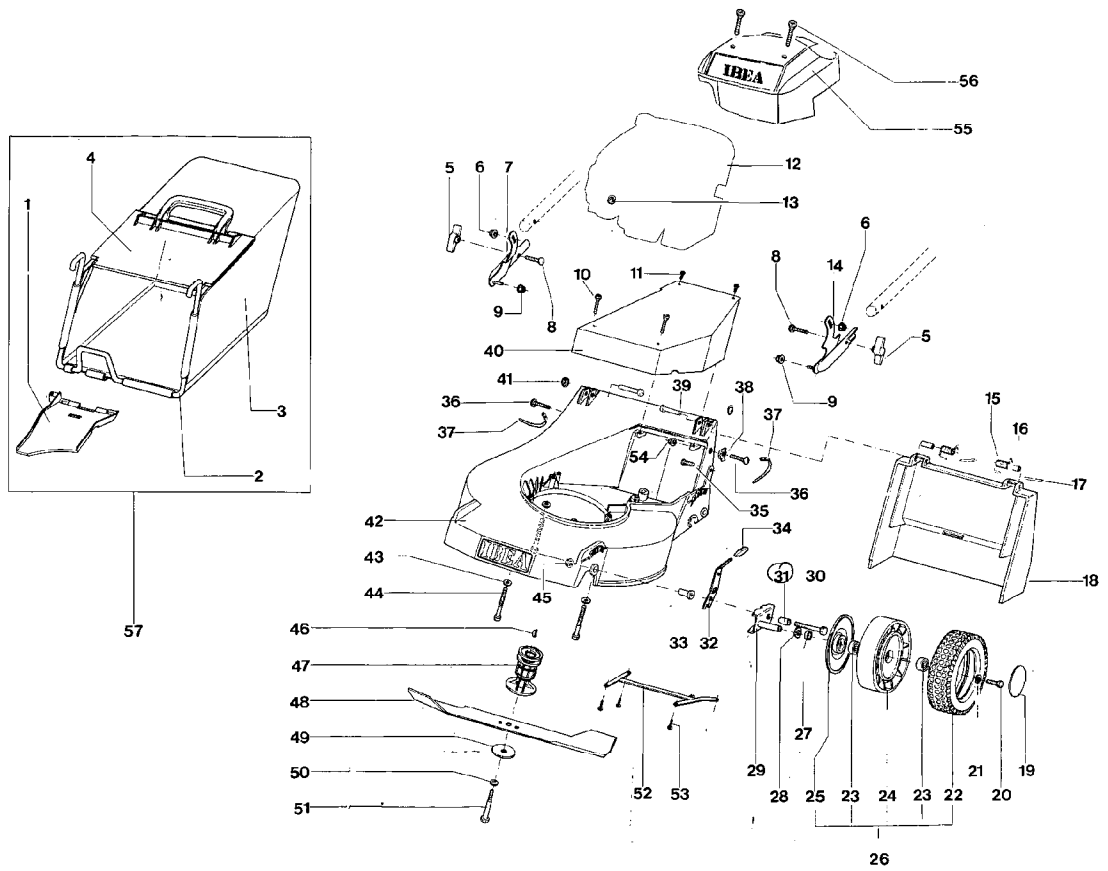

IB-5324 F (Serie dal N. 001)
GESAMTANSICHT

IB-5324 F (Serie dal N. 001)

GESAMTANSICHT

Bild Nr.	Teile Nr.	Anzahl	Beschreibung
1	P2020187	1	LEITBLECH
2	P00011098	1	GESTELL
3	P3160042	1	GRASFANGSACK
4	P2020149	1	ABWEISER
5	2020050A1	2	MUTTER
6	P1050011	2	MUTTER
7	P3120095VEN	1	FÜHRUNGSHOLM, UN. R.
8	1010026A1	2	SCHRAUBE
9	P1050011	2	MUTTER
10	P1010082	2	SCHRAUBE
11	P1010070	2	SCHRAUBE
12	MOTORE	1	MOTOR
13	P1050011	3	MUTTER
14	P3120096VEN	1	FÜHRUNGSHOLM, UN. L.
15	P3020027	2	FEDER
16	P3140238	2	ABSTANDSSTÜCK
17	P2020203	2	ROHR
18	P2020189	1	KLAPPE
19	P2020062	2	DECKEL
20	1010018A1	2	SCHRAUBE
21	1020007A1	2	FEDERSCHEIBE
22	P2020083	2	REIFEN
23	P3030013	4	LAGER A.D.26
24	P2020082	2	FELGE
25	P2020128	2	ABDECKUNG
26	P00015176	2	RAD KOMP.
27	P2020088	2	ABSTANDSSTÜCK
28	P1020050	2	FEDERSCHEIBE
29	P4020028	2	RADHALTER
30	P1010116	2	SCHRAUBE
31	P3010118	1	BUCHSE
32	P4020039	1	RADHEBEL L.
32	P4020038	1	RADHEBEL R.
33	P3040119	2	BÜCHSE
34	P2020077	2	ABDECKUNG
35	P1010079	2	SCHRAUBE
36	P1010122	2	SCHRAUBE
37	5040001A1	2	RAPBAND
38	P2020087	2	RING
39	P1080018	2	STIFT
40	P2020188	1	KEILRIEMEN
41	P1060004	2	STARLOCK
42	P020050101	1	GEHÄUSE
43	1020014A1	3	SCHEIBE
44	P1010098	2	SCHRAUBE
44	P1010097	2	SCHRAUBE
45	P1010135	3	SCHRAUBE
46	1090001A1	1	FEDERKEIL

IB-5324 F (Serie dal N. 001)
GESAMTANSICHT

IB-5324 F (Serie dal N. 001)

GESAMTANSICHT

Bild Nr.	Teile Nr.	Anzahl	Beschreibung
47	P3040104	1	MESSERWELLE
48	P4050019	1	MESSER
49	1110002A1	1	BECHERFEDER
50	P1020067	1	FEDERSCHEIBE
51	P1010128	1	MESSERSCHRAUBE
52	P01032298	1	VERSTEIFUNG
53	1010024A1	4	SCHRAUBE
54	1050002A1	2	MUTTER
55	P2020165	1	MOTORABDECKUNG
56	P1010154	2	SCHRAUBE
57	P00010098	1	GRASFANGSACK KOMP.