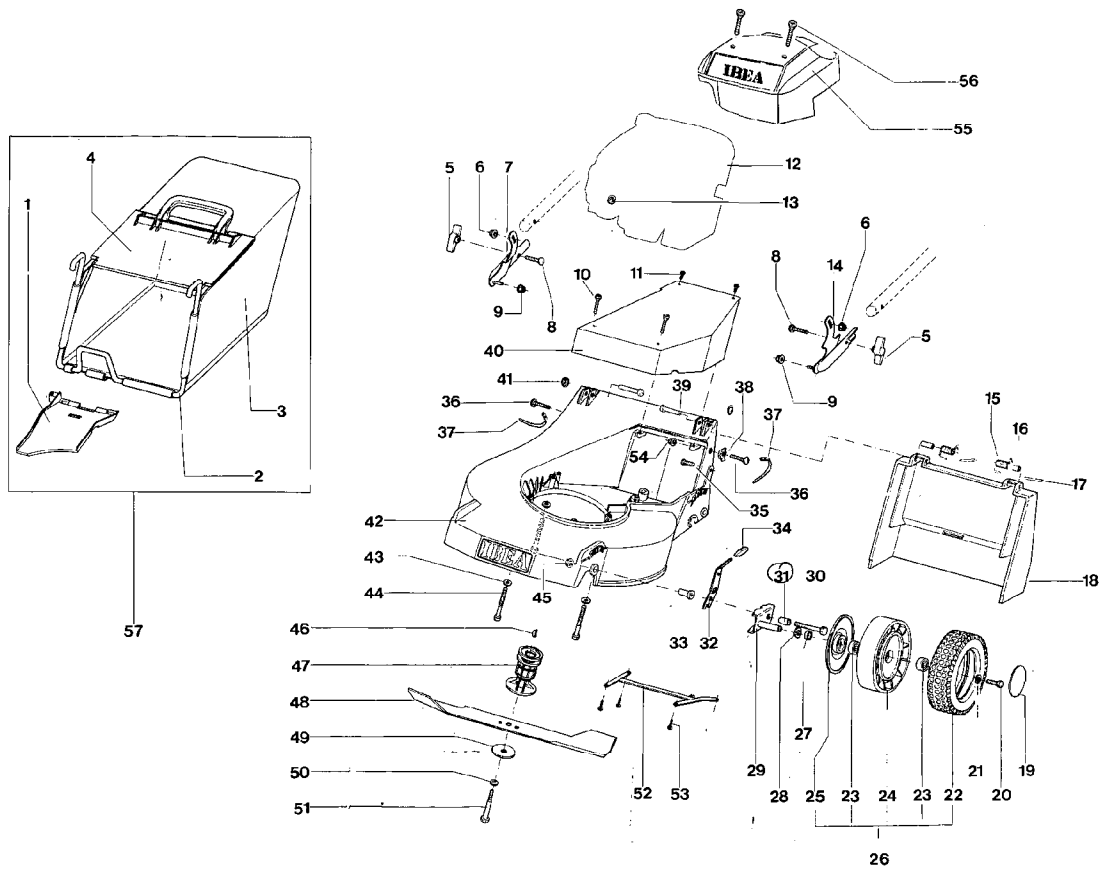

IB-5324 F (Serie dal N. 001)
GESAMTANSICHT

IB-5324 F (Serie dal N. 001)

GESAMTANSICHT

Bild Nr.	Teile Nr.	Anzahl	Beschreibung
1	P2020187	1	LEITBLECH
2	P00011098	1	GESTELL
3	P3160042	1	GRASFANGSACK
4	P2020149	1	ABWEISER
5	2020050A1	2	MUTTER
6	P1050011	2	MUTTER
7	P3120095VEN	1	FÜHRUNGSHOLM, UN. R.
8	1010026A1	2	SCHRAUBE
9	P1050011	2	MUTTER
10	P1010082	2	SCHRAUBE
11	P1010070	2	SCHRAUBE
12	MOTORE	1	MOTOR
13	P1050011	3	MUTTER
14	P3120096VEN	1	FÜHRUNGSHOLM, UN. L.
15	P3020027	2	FEDER
16	P3140238	2	ABSTANDSSTÜCK
17	P2020203	2	ROHR
18	P2020189	1	KLAPPE
19	P2020062	2	DECKEL
20	1010018A1	2	SCHRAUBE
21	1020007A1	2	FEDERSCHEIBE
22	P2020083	2	REIFEN
23	P3030013	4	LAGER A.D.26
24	P2020082	2	FELGE
25	P2020128	2	ABDECKUNG
26	P00015176	2	RAD KOMP.
27	P2020088	2	ABSTANDSSTÜCK
28	P1020050	2	FEDERSCHEIBE
29	P4020028	2	RADHALTER
30	P1010116	2	SCHRAUBE
31	P3010118	1	BUCHSE
32	P4020039	1	RADHEBEL L.
32	P4020038	1	RADHEBEL R.
33	P3040119	2	BÜCHSE
34	P2020077	2	ABDECKUNG
35	P1010079	2	SCHRAUBE
36	P1010122	2	SCHRAUBE
37	5040001A1	2	RAPBAND
38	P2020087	2	RING
39	P1080018	2	STIFT
40	P2020188	1	KEILRIEMEN
41	P1060004	2	STARLOCK
42	P020050101	1	GEHÄUSE
43	1020014A1	3	SCHEIBE
44	P1010098	2	SCHRAUBE
44	P1010097	2	SCHRAUBE
45	P1010135	3	SCHRAUBE
46	1090001A1	1	FEDERKEIL

IB-5324 F (Serie dal N. 001)
GESAMTANSICHT

IB-5324 F (Serie dal N. 001)

GESAMTANSICHT

Bild Nr.	Teile Nr.	Anzahl	Beschreibung
47	P3040104	1	MESSERWELLE
48	P4050019	1	MESSER
49	1110002A1	1	BECHERFEDER
50	P1020067	1	FEDERSCHEIBE
51	P1010128	1	MESSERSCHRAUBE
52	P01032298	1	VERSTEIFUNG
53	1010024A1	4	SCHRAUBE
54	1050002A1	2	MUTTER
55	P2020165	1	MOTORABDECKUNG
56	P1010154	2	SCHRAUBE
57	P00010098	1	GRASFANGSACK KOMP.