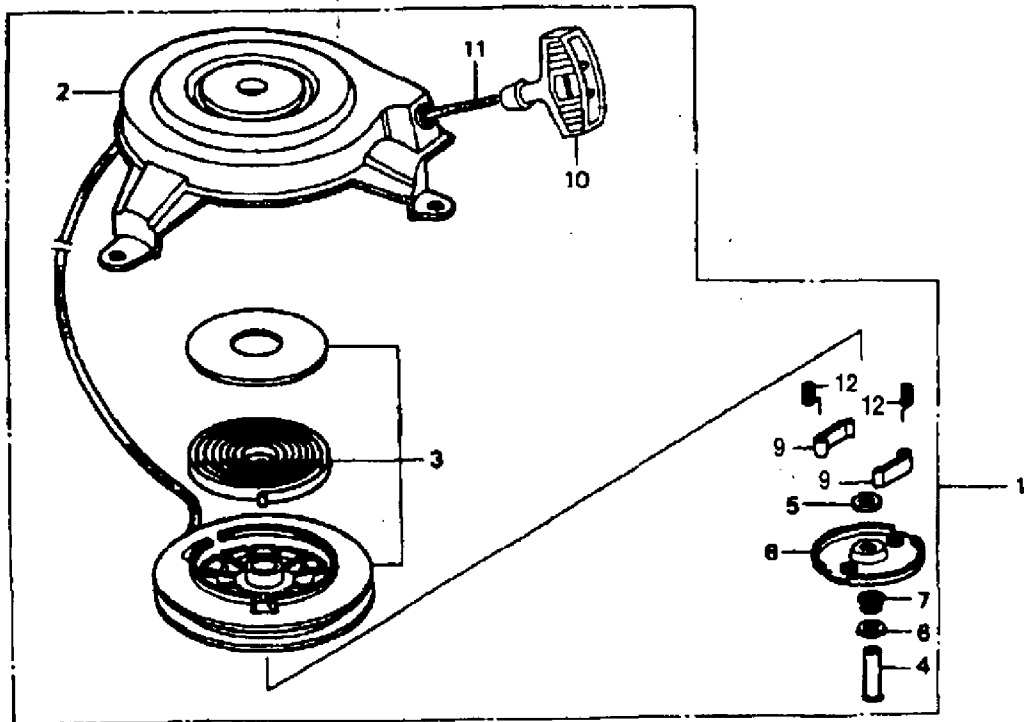

IB-5320 HF (Serie dal N. 980001)
RÜCKLAUFANLASSER

IB-5320 HF (Serie dal N. 980001)

RÜCKLAUFANLASSER

Bild Nr.	Teile Nr.	Anzahl	Beschreibung
1	H28400ZG9N10	1	ANLASSEN VON HAND
2	H28402ZG9802	1	DECKEL
3	H28415ZG9802	1	RIEMENSCHLEIBE/FEDER
4	H28419ZG9802	1	BOLZEN
5	H28431ZG9802	1	DECKEL
6	H28432ZG9802	1	DECKEL
7	H28441ZG9802	1	FEDER
8	H28444ZG9802	1	PLATTE
9	H28485ZE6T02	2	SPERRNOCKEN
10	H28461ZE7T00	1	GRIFF
11	H28462ZG9802	1	SEIL
12	H28486ZE6T02	2	FEDER