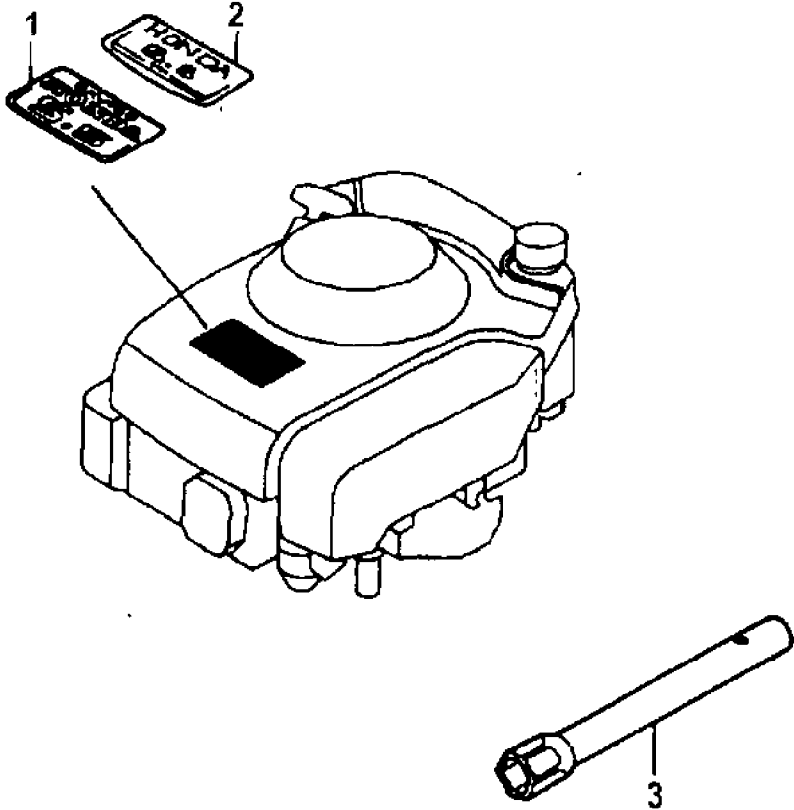

IB-5320 HF (Serie dal N. 980001)

ABZIEHBILD

IB-5320 HF (Serie dal N. 980001)

ABZIEHBILD

Bild Nr.	Teile Nr.	Anzahl	Beschreibung
1	H87101ZE7W00	1	ABZIEHBILD (GXV160 5.5)
2	H87101ZE7W20	1	ABZIEHBILD (5.5 OHV)
3	H9900421003	1	SCHLÜSSEL (P21)