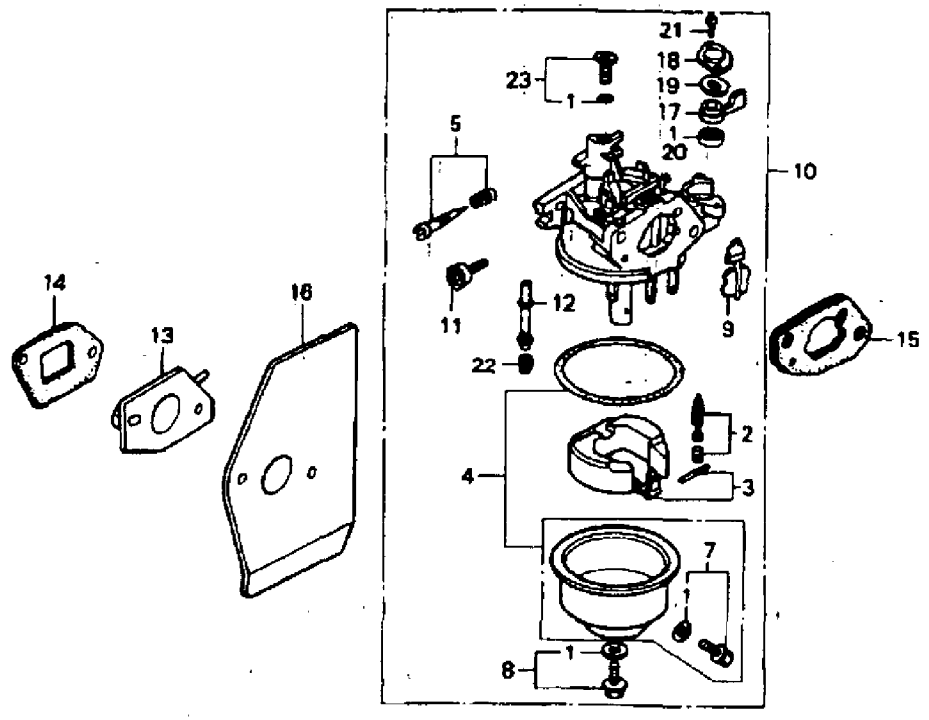

IB-5320 HF (Serie dal N. 980001)
VERGASER

IB-5320 HF (Serie dal N. 980001)

VERGASER

Bild Nr.	Teile Nr.	Anzahl	Beschreibung
1	H16010ZE0025	1	DICHTUNG
2	H16011ZE0005	1	NADELVENTIL
3	H16013ZE0005	1	SCHWIMMER
4	H16015ZE0831	1	SCHWIMMERKAMMER
5	H16016ZE0005	1	SCHRAUBE
7	H16024ZE1811	1	SCHRAUBE
8	H16028ZE0005	1	SCHRAUBE
9	H16045ZE7005	1	WELLE
10	H16100ZE7W10	1	VERGASER
11	H16124ZE0005	1	SCHRAUBE
12	H16166ZE7W10	1	HAUPTDÜSENTRÄGER
13	H16211ZE7000	1	ISOLATOR
14	H16212ZE7M10	1	DICHTUNG
15	H16220ZE6010	1	SCHEIBE
16	H16221ZE7M11	1	DICHTUNG
17	H16953ZE1811	1	HEBEL
18	H16954ZE1811	1	DECKEL
19	H16956ZE1811	1	FEDER
20	H16957ZE1812	1	DICHTUNG
21	H93500030081G	2	SCHRAUBE
22	H99101ZH70650	1	HAUPTDÜSE
23	H99204ZE00350	1	DÜSE