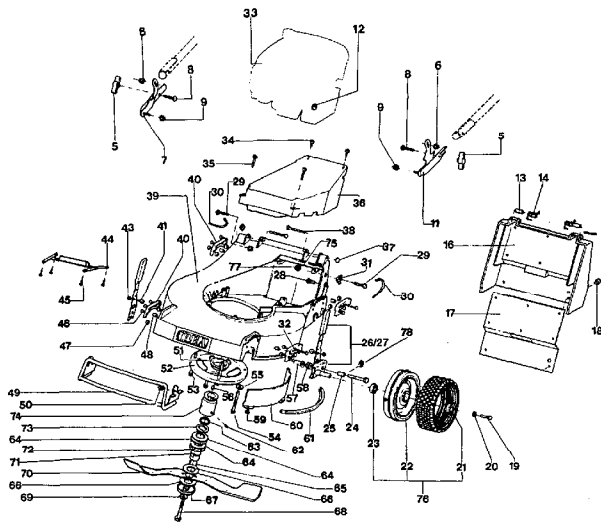

IB-5320 HF (Serie dal N. 980001)  
GESAMTANSICHT

IB-5320 HF (Serie dal N. 980001)

GESAMTANSICHT

---

Bild Nr.	Teile Nr.	Anzahl	Beschreibung
1	P2020187	1	LEITBLECH
2	P00011098	1	GESTELL
3	P2020149	1	ABWEISER
4	P3160043	1	GRASFANGSACK
5	2020050A1	2	MUTTER
6	P1050011	2	MUTTER
7	P3120095VEN	1	FÜHRUNGSHOLM, UN. R.
8	P1010153	2	SCHRAUBE
9	P1050011	2	MUTTER
11	P3120096VEN	1	FÜHRUNGSHOLM, UN. L.
12	P1050011	1	MUTTER
13	P3140238	2	ABSTANDSSTÜCK
14	P3020027	2	FEDER
16	P2020189	1	KLAPPE
17	P4010180ZT	1	SCHUTZ
18	P1020090	8	NIET
19	P1010119	2	SCHRAUBE
20	1020009A1	2	FEDERSCHEIBE
21	P2020146	2	REIFEN
22	P01015152	2	FELGE
23	P3030018	4	KUGELLAGER
24	P1010123	2	SCHRAUBE
25	P3040118	2	BÜCHSE
26	P3060135	1	RADHALTER L.
27	P3060134	1	RADHALTER R.
28	P1010079	2	SCHRAUBE
29	P1010122	2	SCHRAUBE
30	5040001A1	2	RAPBAND
31	P2020087	2	RING
32	P01032452	2	PLATTE
33	MOTORE	1	MOTOR
34	P1010071	2	SCHRAUBE
35	P1010260	2	SCHRAUBE
36	P2020188	1	KEILRIEMEN
37	P1060004	2	STARLOCK
38	P1080018	2	STIFT
39	P4090012	1	GEHÄUSE
40	P01032552	2	PLATTE
41	P3040199	2	STIFT
43	1050002A1	2	MUTTER
44	P3060114	1	VERSTEIFUNG
45	P990-51050-103	4	SCHRAUBE
46	P1020077	12	NIET
47	P3040133	8	BUCHSE
48	P3040220	4	DISTANZBUCHSE
49	P02070852	1	STOSSSTANGE
50	P1050012	2	MUTTER
51	P3040126	1	BUCHSE