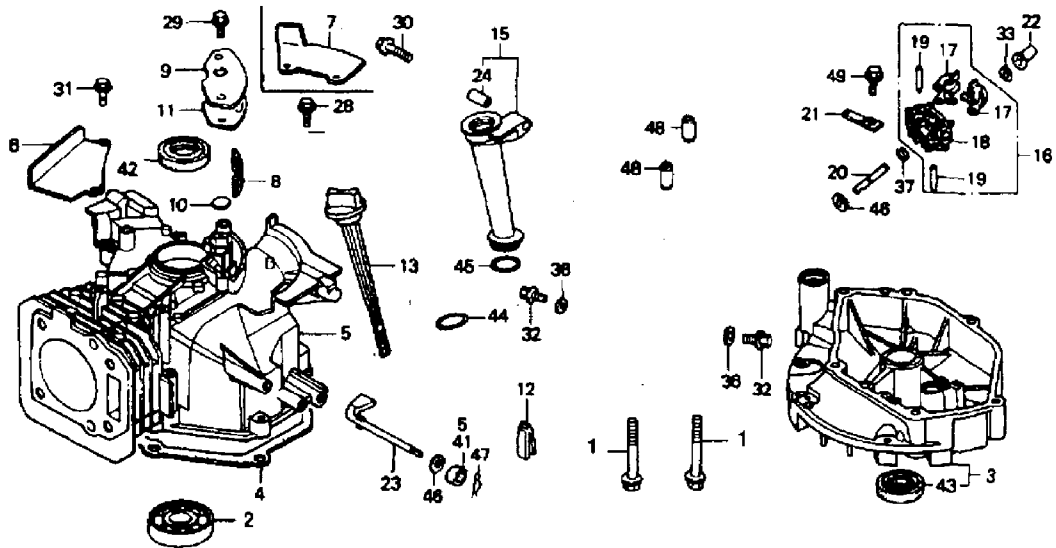

IB-5320 HF (Serie dal N. 980001)
ZYLINDER

IB-5320 HF (Serie dal N. 980001)

ZYLINDER

Bild Nr.	Teile Nr.	Anzahl	Beschreibung
*	H061A1ZE7T00	1	KIT DICHTUNG
1	H957010805000	6	SCHRAUBE
2	H961006205000	1	KUGELLAGER
3	H11300ZE7W00	1	ÖLWANNE
4	H11381ZE7M10	1	DICHTUNG
5	H12000ZE7W00	1	ZYLINDER
6	H12125ZE7000	1	DECKEL
7	H12126ZE7W00	1	DECKEL
8	H12367883003	1	FILTER
9	H12370ZE7000	1	DECKEL
10	H12372ZE7000	1	KLAPPE
11	H12373ZE7000	1	DICHTUNG
12	H15335ZE7000	1	SCHUTZHÜLLE
13	H15620ZE6810	1	ÖLMESS-STAB
15	H15630ZE6810	1	ÖLSTUTZEN
16	H16510ZE6000	1	DREHZAHLREGLER
17	H16511ZE1000	2	GEGENGEWICHT
18	H16512ZE6000	1	STIRNRAD
19	H16513ZE1000	2	BOLZEN
20	H16515ZE6000	1	WELLE
21	H16525ZE6010	1	DECKEL
22	H16531ZE1000	1	BUCHSE
23	H16541ZE7000	1	WELLE
24	H17240ZE6000	1	RING
28	H90013883000	2	SCHRAUBE
29	H90014952000	2	SCHRAUBE
30	H90017883000	1	SCHRAUBE
31	H90022888010	2	SCHRAUBE
32	H90131ZE1000	1	SCHRAUBE
33	H90451898000	1	SCHEIBE
36	H90601ZE1000	1	SCHEIBE
37	H90602ZE1000	1	RAPBAND
41	H91231891003	1	ÖLABDICHTUNG
42	H9125288803	1	ÖLABDICHTUNG
43	H91252894004	1	ÖLABDICHTUNG
44	H91301805000	1	O-RING
45	H91301ZE9003	1	O-RING
46	H9410106800	2	SCHRAUBE
47	H9425108000	1	BOLZEN
48	H9430108140	2	BOLZEN
49	H957010601208	1	SCHRAUBE