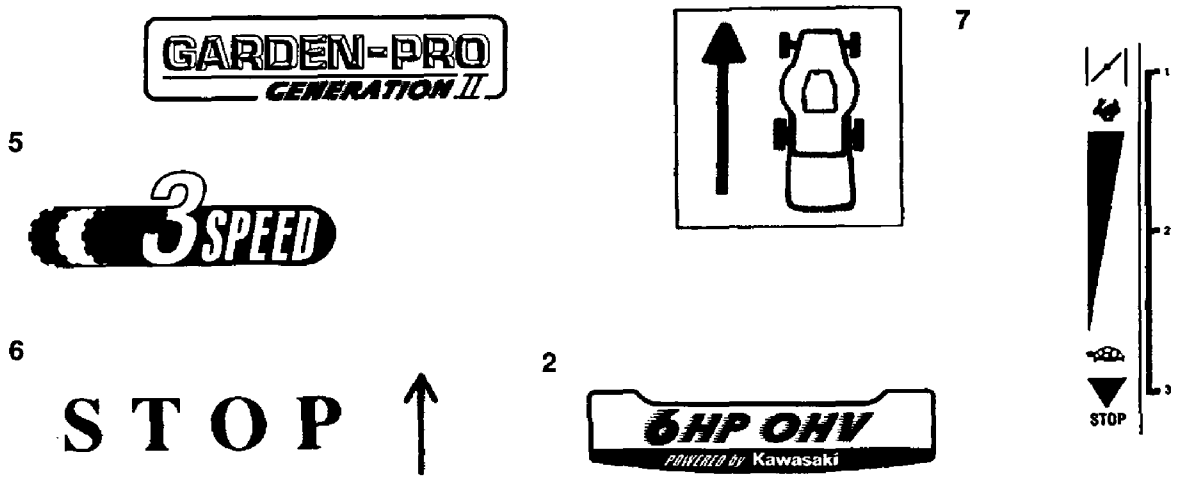

IB-5320 HF (Serie dal N. 980001)

ETIKETTEN

Bild Nr.	Teile Nr.	Anzahl	Beschreibung
1	P5140204	1	ABZIEHBILD
2	P5140203	1	ABZIEHBILD IB-6000
3	P5140186	1	ABZIEHBILD
4	P5140334	1	AUFKLEBER
5	P5140202	1	ABZIEHBILD
6	P5140645	1	AUFKLEBER
7	P5140646	1	ANTRIEBAUFKLEBER
*	5040001A1	4	RAPBAND
*	P5110012	1	KERZENSCHLÜSSEL
*	P5090027I/E	1	BEDIENUNGSANLEITUNG
*	P5110008	1	SCHLÜSSEL