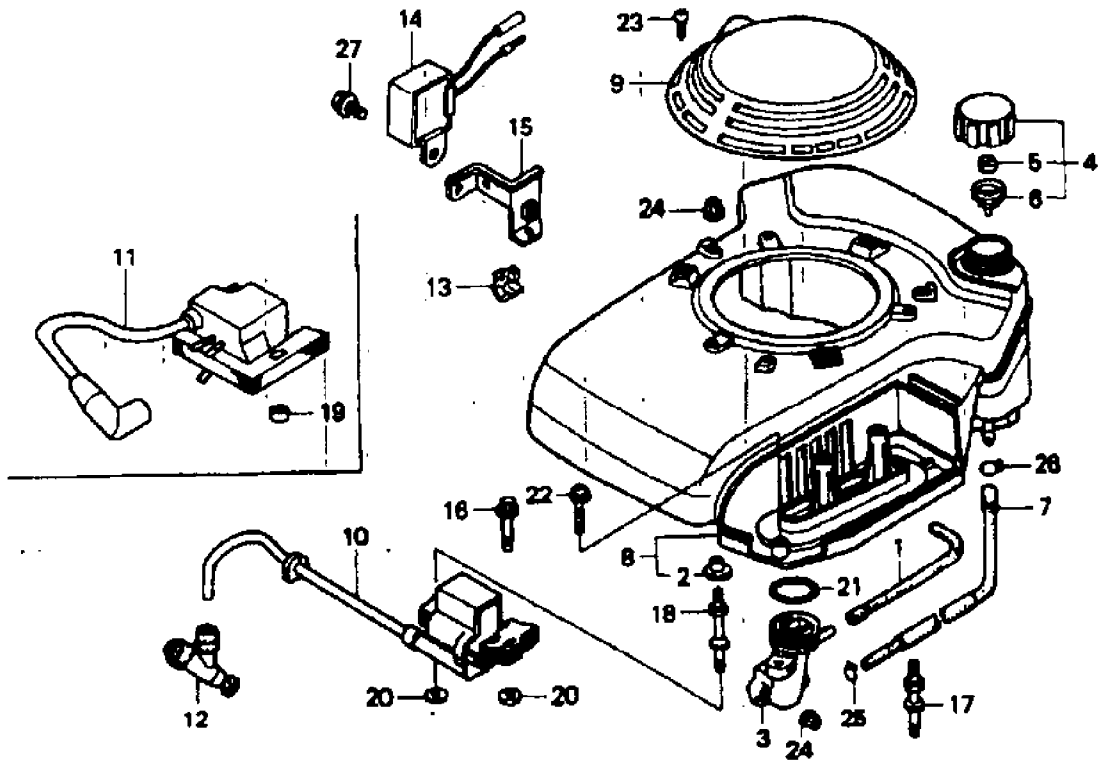

IB-5320 HF (Serie dal N. 980001)
TANK

IB-5320 HF (Serie dal N. 980001)

TANK

Bild Nr.	Teile Nr.	Anzahl	Beschreibung
1	H15721ZE7000	1	ROHR
2	H17216PE2003	3	RING
3	H17410ZE7W00	1	KOLLECTOR
4	H17620ZE7000	1	TANKVERSCHLUSS
5	H17622888010	1	SCHWAMM
6	H17624ZE7000	1	DICHTUNG
7	H17700ZE7W00	1	ROHR
8	H19610ZE7W11ZA1		TANK, SCHWARZ (FÜR MOTOR A15)
8	H19610ZE7W11ZB1		TANK, ROT (FÜR MOTOR A15)
8	H19610ZE7W01ZA1		TANK, SCHWARZ (FÜR MOTOR N45)
8	H19610ZE7W01ZB1		TANK, ROT (FÜR MOTOR N45)
9	H19615ZG9800ZB1		DECKEL,ROT
9	H19615ZG9800ZA1		DECKEL SCHWARZ
11	H30500ZG9801	1	ZÜNDSPULE
12	H30700ZE6023	1	STÖPSEL
16	H90015883000	1	SCHRAUBE
17	H90041ZE7W00	2	SCHRAUBE (FÜR MOTOR N45)
17	H90041ZE7W10	2	SCHRAUBE (FÜR MOTOR A15)
18	H90042ZE7W00	1	SCHRAUBE
19	H90402ZE7W00	2	RING
21	H91301ZG9800	1	O-RING
22	H938910603510	1	SCHRAUBE
23	H9391324580	1	SCHRAUBE
24	H9405006000	5	MUTTER
25	H9500202080	1	RAPBAND
26	H9500202100	1	RAPBAND