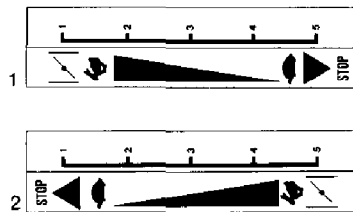

---

IB-5304 (Serie dal N. 882001)  
LENKERBERTEIL UND BETIENUNGSELEMENTE

---

IB-5304 (Serie dal N. 882001)

LENKEROBERTEIL UND BEDIENUNGSELEMENTE

---

Bild Nr.	Teile Nr.	Anzahl	Beschreibung
1	P02070176	1	FÜHRUNGSHOLM, OB.
2	1050002A1	2	MUTTER
3	P1020055	2	FEDERSCHEIBE
4	P5020012	1	GASKABEL FÜR 5304-5306
4	P5020011	1	GASKABEL FÜR 5302
5	P2020080	2	KABELHALTER
6	2020033A1	1	GASGEHÄUSE COMPL.
7	00065095	1	GASHEBEL
8	VEDI PUNTO 6		SIEHE PUNKT 6
9	1010037A1	2	SCHRAUBE