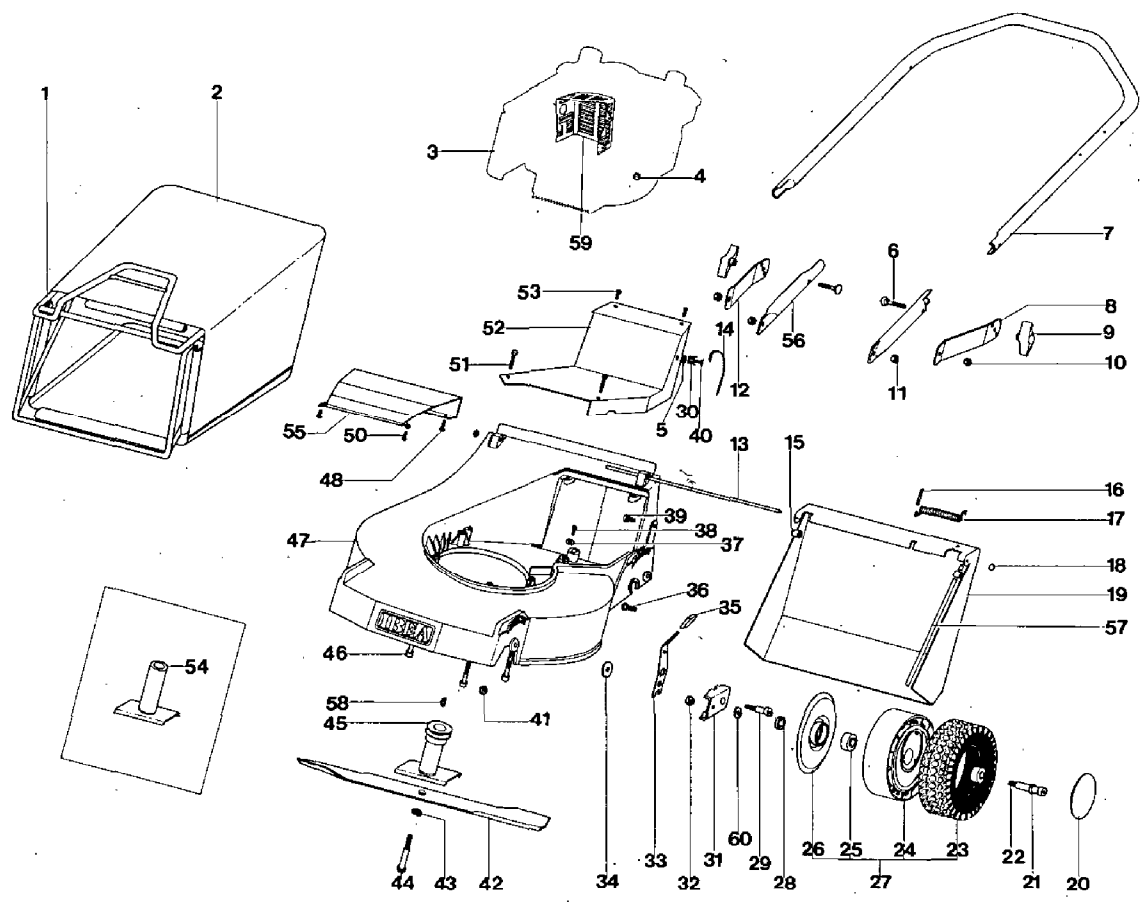

## GESAMTE UBERSICHT

---

Bild Nr.	Teile Nr.	Anzahl	Beschreibung
1	P01011076	1	GESTELL
2	P00012076	1	GRASFANGSACK
3	MOTORE	1	MOTOR
4	P1050011	3	MUTTER
5	P1060005	1	STARLOCK
6	1010026A1	2	SCHRAUBE
7	VEDI TAV 4-5-6-7		SIEHE BILD NR. 4-5-6-7
8	P02028376	1	HALTER LI.
9	2020050A1	2	MUTTER
10	P1060005	2	STARLOCK
11	P1060005	2	STARLOCK
12	P02028276	1	PLATTE R.
13	P3100012	1	STANGE
14	5040001A1	1	RAPBAND
15	P3040074	2	DISTANZBÜCHSE
16	P2040011	MT 0,025	SCHUTZHÜLLE
17	P3020011	1	FEDER
18	P1060004	2	STARLOCK
19	P02020076	1	ABWEISER
20	P2020062	2	DECKEL
21	P1020089	2	SCHEIBE
22	P3040067	2	RADSCHRAUBE
23	P2020083	2	REIFEN
24	P2020084	2	FELGE
25	P3030013	4	LAGER A.D.26
26	P2020071	2	VORDERRADABDECKUNG SERIE VON 001 BIS 1251
27	P00015176	1	RAD KOMP.
28	P2020088	2	ABSTANDSSTÜCK
29	P3040066	2	SCHRAUBE
30	P2020087	1	RING
31	P4020015	2	RADHALTER
32	P1050010	2	MUTTER
33	P4020017	1	RADHEBEL L.
34	1020009A1	2	FEDERSCHEIBE
35	P2020077	2	ABDECKUNG
36	1010003A1	1	SCHRAUBE
37	1020007A1	1	FEDERSCHEIBE
38	P1010081	1	SCHRAUBE
39	P1010079	2	SCHRAUBE
40	P1010085	1	SCHRAUBE
41	1050004A1	2	MUTTER
42	P4050011	1	MESSER
43	1020015A1	1	FEDERSCHEIBE
44	P1010088	1	MESSERSCHRAUBE
45	P00066097	1	MESSERWELLE 5312
45	P00066077	1	MESSERWELLE
46	P1010067	3	SCHRAUBE
47	P02005076	1	GEHÄUSE

---

IB-5304 (Serie dal N. 882001)  
GESAMTE UBERSICHT

---

IB-5304 (Serie dal N. 882001)

GESAMTE UBERSICHT

---

Bild Nr.	Teile Nr.	Anzahl	Beschreibung
48	P1020060	2	NIET
50	1010024A1	2	SCHRAUBE
51	P1010082	2	SCHRAUBE
52	P2020085	1	DECKEL
53	P1010049	2	SCHRAUBE
54	P00066078	1	MESSERWELLE
54	P00066096	1	MESSERWELLE 5302
55	P02021076	1	DEFLEKTOR
56	P02070376	2	FÜHRUNGSHOLM, UN.
57	2040009A1	MT. 0,50	DICHTUNG
58	P1090003	1	KEIL 5302-5312
58	1090001A1	1	FEDERKEIL
59	P5120029	1	SCHALLDÄMPFERSCHUTZ BVL198 - BVL198ES
59	P5120024	1	SCHALLDÄMPFERSCHUTZ MAX 40
60	P1020050	2	FEDERSCHEIBE
*	P00010076	1	GRASFANGSACK KOMP.
*	1010027A1	1	SCHRAUBE
*	P4020018	1	RADHEBEL R.