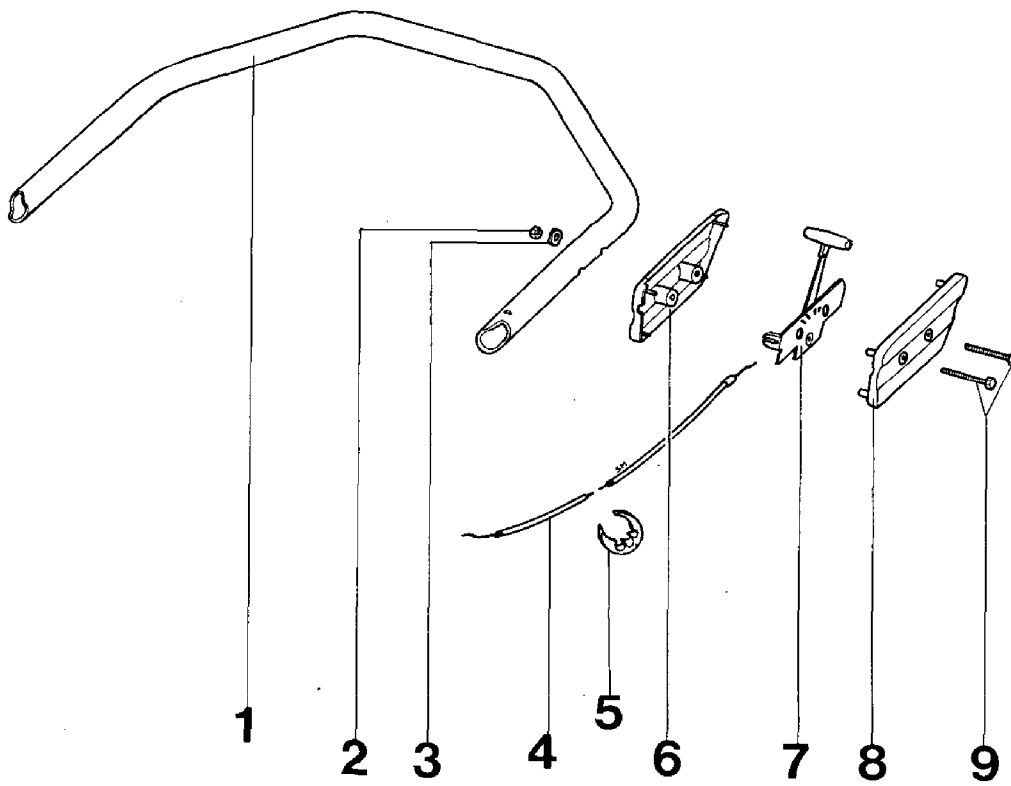

## IB-5304 (Serie dal N. 882001)

HINTERACHSE

---

Bild Nr.	Teile Nr.	Anzahl	Beschreibung
1	P1070008	2	SEEGER
2	P1020057	2	ABSTANDSSTÜCK
3	P4020019	1	RADHEBEL L.
4	P1050010	2	MUTTER
5	P4020022	2	HINTERRADHALTER
6	1070001A1	2	SEEGER
7	P2020088	2	ABSTANDSSTÜCK
8	P2020071	2	VORDERRADABDECKUNG SERIE VON 001 BIS 1251
9	P3030013	4	LAGER A.D.26
10	P2020082	2	FELGE
11	P2020083	2	REIFEN
12	P3040067	2	RADSCHRAUBE
13	1020020A1	S.Q.	ABSTANDSSTÜCK
14	P2020062	2	DECKEL
15	P00015176	1	RAD KOMP.
16	P1020058	2	ABSTANDSSTÜCK
17	P2020077	2	ABDECKUNG
18	P3040078	1	WELLE
19	1020020A1	S.Q.	ABSTANDSSTÜCK
20	P1020050	2	FEDERSCHEIBE
*	P4020020	1	RADHEBEL R.

---

IB-5304 (Serie dal N. 882001)  
LENKERBERTEIL UND BETIENUNGSELEMENTE

---

IB-5304 (Serie dal N. 882001)

LENKEROBERTEIL UND BEDIENUNGSELEMENTE

---

Bild Nr.	Teile Nr.	Anzahl	Beschreibung
1	P02070176	1	FÜHRUNGSHOLM, OB.
2	1050002A1	2	MUTTER
3	P1020055	2	FEDERSCHEIBE
4	P5020012	1	GASKABEL FÜR 5304-5306
4	P5020011	1	GASKABEL FÜR 5302
5	P2020080	2	KABELHALTER
6	2020033A1	1	GASGEHÄUSE COMPL.
7	00065095	1	GASHEBEL
8	VEDI PUNTO 6		SIEHE PUNKT 6
9	1010037A1	2	SCHRAUBE