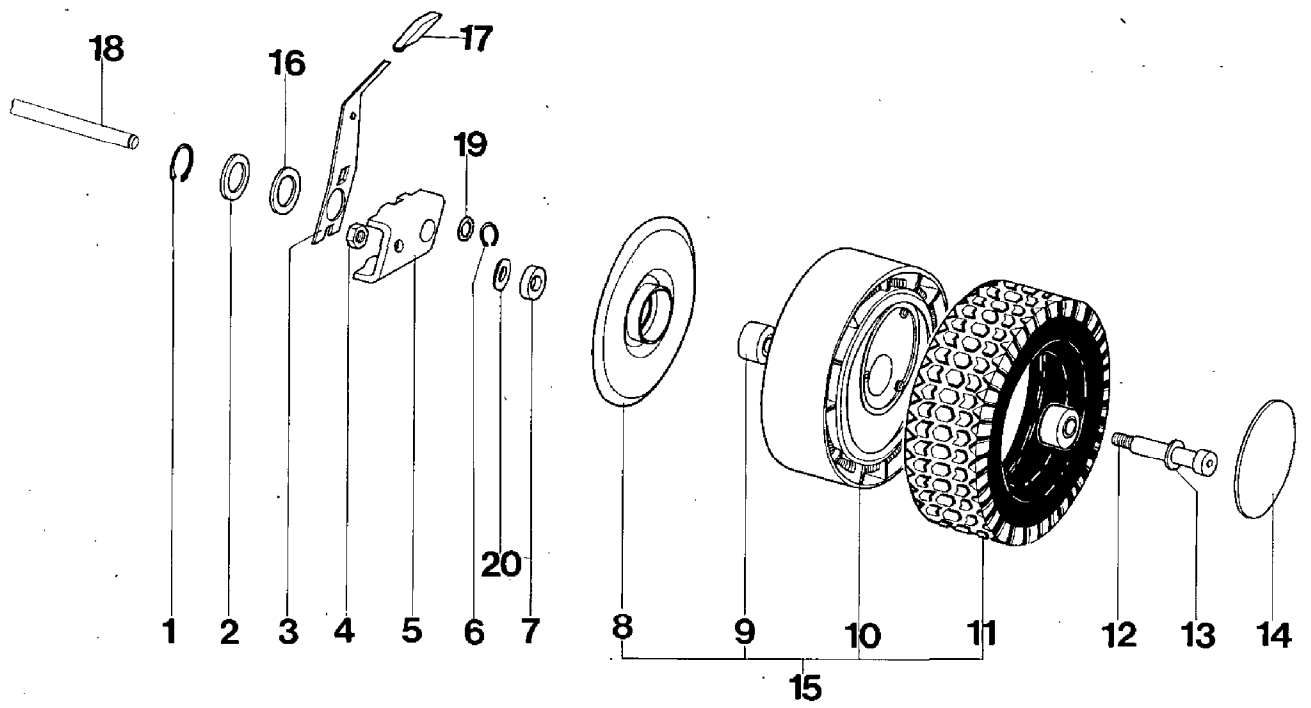

---

IB-5304 (Serie dal N. 882001)  
GESAMTE UBERSICHT

---

IB-5304 (Serie dal N. 882001)

GESAMTE UBERSICHT

---

Bild Nr.	Teile Nr.	Anzahl	Beschreibung
48	P1020060	2	NIET
50	1010024A1	2	SCHRAUBE
51	P1010082	2	SCHRAUBE
52	P2020085	1	DECKEL
53	P1010049	2	SCHRAUBE
54	P00066078	1	MESSERWELLE
54	P00066096	1	MESSERWELLE 5302
55	P02021076	1	DEFLEKTOR
56	P02070376	2	FÜHRUNGSHOLM, UN.
57	2040009A1	MT. 0,50	DICHTUNG
58	P1090003	1	KEIL 5302-5312
58	1090001A1	1	FEDERKEIL
59	P5120029	1	SCHALLDÄMPFERSCHUTZ BVL198 - BVL198ES
59	P5120024	1	SCHALLDÄMPFERSCHUTZ MAX 40
60	P1020050	2	FEDERSCHEIBE
*	P00010076	1	GRASFANGSACK KOMP.
*	1010027A1	1	SCHRAUBE
*	P4020018	1	RADHEBEL R.

## IB-5304 (Serie dal N. 882001)

HINTERACHSE

---

Bild Nr.	Teile Nr.	Anzahl	Beschreibung
1	P1070008	2	SEEGER
2	P1020057	2	ABSTANDSSTÜCK
3	P4020019	1	RADHEBEL L.
4	P1050010	2	MUTTER
5	P4020022	2	HINTERRADHALTER
6	1070001A1	2	SEEGER
7	P2020088	2	ABSTANDSSTÜCK
8	P2020071	2	VORDERRADABDECKUNG SERIE VON 001 BIS 1251
9	P3030013	4	LAGER A.D.26
10	P2020082	2	FELGE
11	P2020083	2	REIFEN
12	P3040067	2	RADSCHRAUBE
13	1020020A1	S.Q.	ABSTANDSSTÜCK
14	P2020062	2	DECKEL
15	P00015176	1	RAD KOMP.
16	P1020058	2	ABSTANDSSTÜCK
17	P2020077	2	ABDECKUNG
18	P3040078	1	WELLE
19	1020020A1	S.Q.	ABSTANDSSTÜCK
20	P1020050	2	FEDERSCHEIBE
*	P4020020	1	RADHEBEL R.