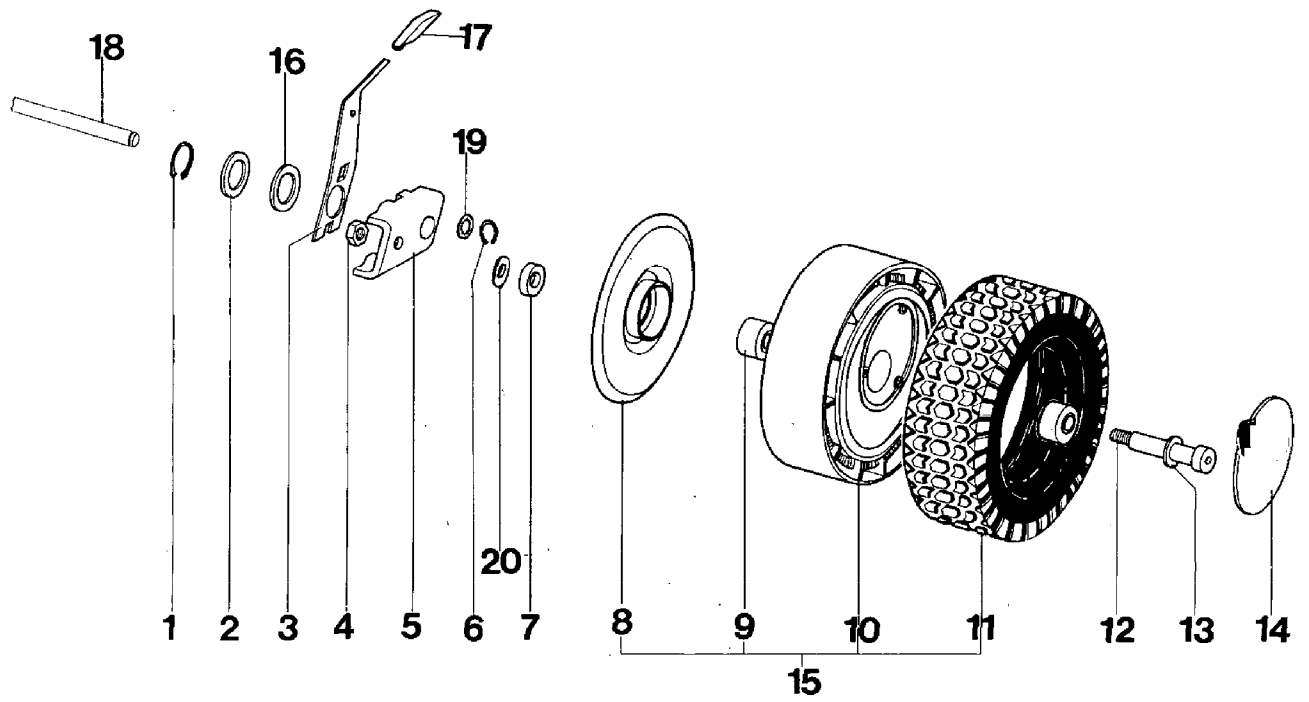

IB-5304
GASAMTASICHT

IB-5304

GASAMTASICHT

Bild Nr.	Teile Nr.	Anzahl	Beschreibung
46	P1010097	3	SCHRAUBE
47	P02005176	1	GEHÄUSE
48	1020015A1	1	FEDERSCHEIBE
51	P1010082	2	SCHRAUBE
52	P2020085	1	DECKEL
53	P1010070	2	SCHRAUBE
56	P02070376	2	FÜHRUNGSHOLM, UN.
57	2040009A1	MT.0,50	DICHTUNG
58	P1090003	1	KEIL 5302-5312
58	1090001A1	1	FEDERKEIL
59	P5120029	1	SCHALLDÄMPFERSCHUTZ BVL198 - BVL198ES
59	P5120024	1	SCHALLDÄMPFERSCHUTZ MAX 40
60	P1020050	2	FEDERSCHEIBE
*	P00010176	1	GRASFANGSACK KOMP.
*	1010027A1	1	SCHRAUBE
*	P4020018	1	RADHEBEL R.

IB-5304
HINTERACHSE

IB-5304

HINTERACHSE

Bild Nr.	Teile Nr.	Anzahl	Beschreibung
1	P1070008	2	SEEGER
2	P1020057	2	ABSTANDSSTÜCK
3	P4020019	1	RADHEBEL L.
4	P1050010	2	MUTTER
5	P4020022	2	HINTERRADHALTER
6	1070001A1	2	SEEGER
7	P2020088	2	ABSTANDSSTÜCK
8	P2020071	2	VORDERRADABDECKUNG SERIE VON 001 BIS 1251
9	P3030013	4	LAGER A.D.26
10	P2020082	2	FELGE
11	P2020083	2	REIFEN
12	P3040067	2	RADSCHRAUBE
13	1020020A1	S.Q.	ABSTANDSSTÜCK
14	P2020062	2	DECKEL
15	P00015176	1	RAD KOMP.
16	P1020058	2	ABSTANDSSTÜCK
17	P2020077	2	ABDECKUNG
18	P3040078	1	WELLE
19	1020020A1	S.Q.	ABSTANDSSTÜCK
20	P1020050	2	FEDERSCHEIBE
*	P4020020	1	RADHEBEL R.