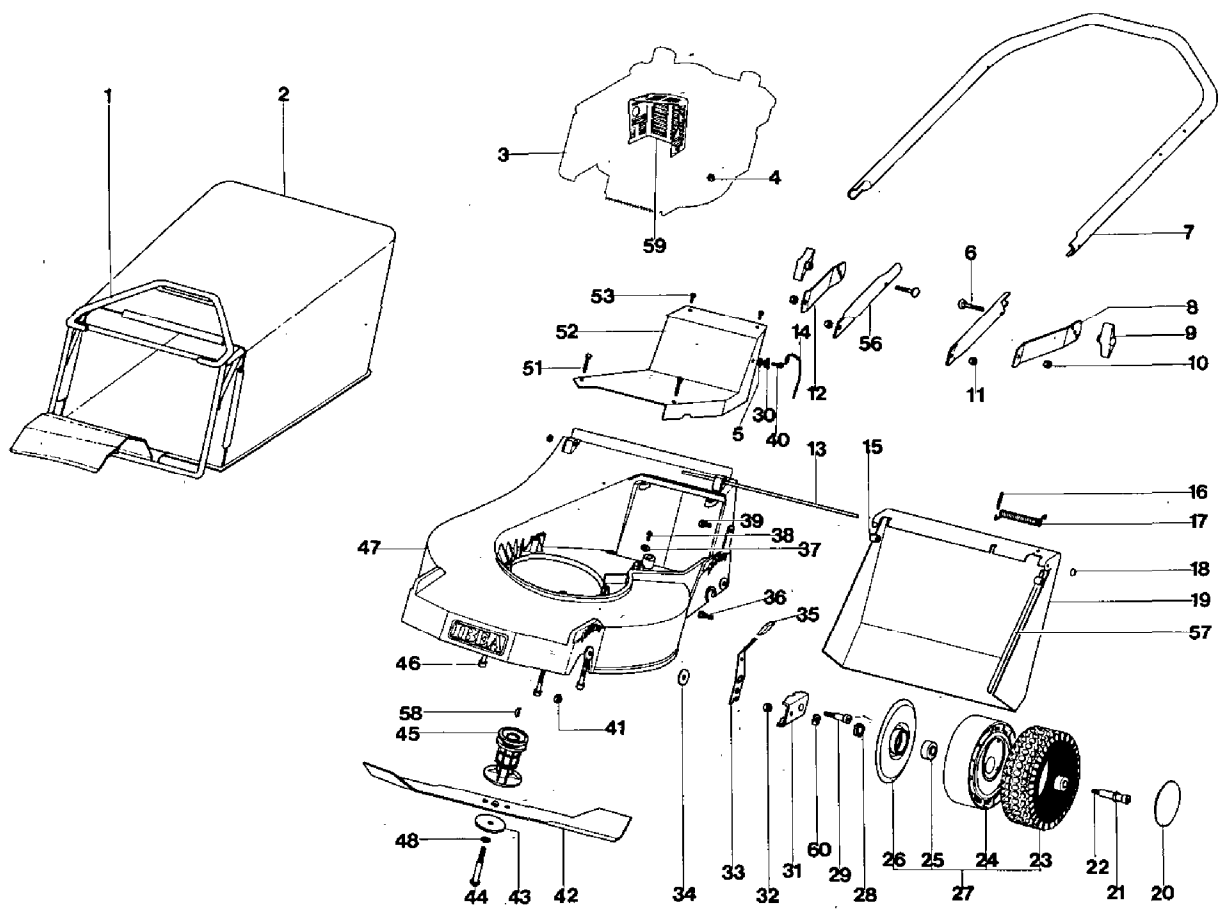

IB-5304
GASAMTASICHT

IB-5304

GASAMTASICHT

Bild Nr.	Teile Nr.	Anzahl	Beschreibung
1	P00011076	1	GESTELL
2	P3160012	1	GRASFANGSACK
3	MOTORE	1	MOTOR
4	P1050011	3	MUTTER
5	P1060005	1	STARLOCK
6	1010026A1	2	SCHRAUBE
7	VEDI TAV.4-5-6-7		SIEHE BILD NR.4-5-6-7
8	P02028376	1	HALTER LI.
9	2020050A1	2	MUTTER
10	P1050011	2	MUTTER
11	P1050011	2	MUTTER
12	P02028276	1	PLATTE R.
13	P01027076	1	STANGE
14	5040001A1	1	RAPBAND
15	P3040074	2	DISTANZBÜCHSE
16	P2040011	MT.0,025	SCHUTZHÜLLE
17	P3020011	1	FEDER
18	P1060004	2	STARLOCK
19	P02020076	1	ABWEISER
20	P2020062	2	DECKEL
21	P1020089	2	SCHEIBE
22	P3040067	2	RADSCHRAUBE
23	P2020083	2	REIFEN
24	P2020084	2	FELGE
25	P3030013	4	LAGER A.D.26
26	P2020071	2	VORDERRADABDECKUNG SERIE VON 001 BIS 1251
27	P00015176	1	RAD KOMP.
28	P2020088	2	ABSTANDSSTÜCK
29	P3040066	2	SCHRAUBE
30	P2020087	1	RING
31	P4020015	2	RADHALTER
32	P1050010	2	MUTTER
33	P4020017	1	RADHEBEL L.
34	1020009A1	2	FEDERSCHEIBE
35	P2020077	2	ABDECKUNG
36	1010003A1	1	SCHRAUBE
37	1020007A1	1	FEDERSCHEIBE
38	P1010081	1	SCHRAUBE
39	P1010079	2	SCHRAUBE
40	P1010085	1	SCHRAUBE
41	P1050011	2	MUTTER
42	P4050019	1	MESSER
43	P1020062	1	SCHEIBE
44	P1010088	1	MESSERSCHRAUBE
45	P3040104	1	MESSERWELLE
45	P3040103		MESSERWELLE DIAM.22,2
46	P1010101	3	SCHRAUBE
46	P1010100	3	SCHRAUBE 5/16 2" 1/4 MITSUBISHI

IB-5304
HINTERACHSE

IB-5304

HINTERACHSE

Bild Nr.	Teile Nr.	Anzahl	Beschreibung
1	P1070008	2	SEEGER
2	P1020057	2	ABSTANDSSTÜCK
3	P4020019	1	RADHEBEL L.
4	P1050010	2	MUTTER
5	P4020022	2	HINTERRADHALTER
6	1070001A1	2	SEEGER
7	P2020088	2	ABSTANDSSTÜCK
8	P2020071	2	VORDERRADABDECKUNG SERIE VON 001 BIS 1251
9	P3030013	4	LAGER A.D.26
10	P2020082	2	FELGE
11	P2020083	2	REIFEN
12	P3040067	2	RADSCHRAUBE
13	1020020A1	S.Q.	ABSTANDSSTÜCK
14	P2020062	2	DECKEL
15	P00015176	1	RAD KOMP.
16	P1020058	2	ABSTANDSSTÜCK
17	P2020077	2	ABDECKUNG
18	P3040078	1	WELLE
19	1020020A1	S.Q.	ABSTANDSSTÜCK
20	P1020050	2	FEDERSCHEIBE
*	P4020020	1	RADHEBEL R.