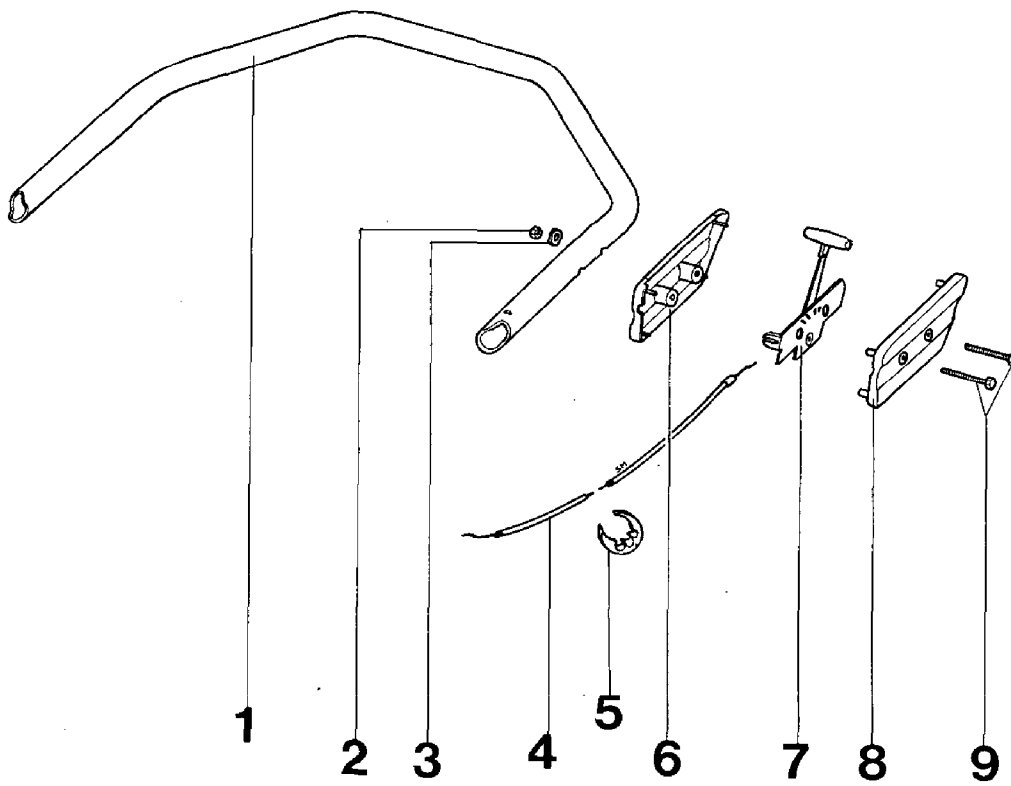

IB-5302 (Serie dal N. 882001)
GESAMTE UBERSICHT

IB-5302 (Serie dal N. 882001)

GESAMTE UBERSICHT

Bild Nr.	Teile Nr.	Anzahl	Beschreibung
48	P1020060	2	NIET
50	1010024A1	2	SCHRAUBE
51	P1010082	2	SCHRAUBE
52	P2020085	1	DECKEL
53	P1010049	2	SCHRAUBE
54	P00066078	1	MESSERWELLE
54	P00066096	1	MESSERWELLE 5302
55	P02021076	1	DEFLEKTOR
56	P02070376	2	FÜHRUNGSHOLM, UN.
57	2040009A1	MT. 0,50	DICHTUNG
58	1090001A1	1	FEDERKEIL
58	P1090003	1	KEIL 5302-5312
59	P5120024	1	SCHALLDÄMPFERSCHUTZ MAX 40
59	P5120029	1	SCHALLDÄMPFERSCHUTZ BVL198 - BVL198ES
60	P1020050	2	FEDERSCHEIBE
*	P4020018	1	RADHEBEL R.
*	P00010076	1	GRASFANGSACK KOMP.
*	1010027A1	1	SCHRAUBE

IB-5302 (Serie dal N. 882001)
HINTERACHSE

IB-5302 (Serie dal N. 882001)

HINTERACHSE

Bild Nr.	Teile Nr.	Anzahl	Beschreibung
1	P1070008	2	SEEGER
2	P1020057	2	ABSTANDSSTÜCK
3	P4020019	1	RADHEBEL L.
4	P1050010	2	MUTTER
5	P4020022	2	HINTERRADHALTER
6	1070001A1	2	SEEGER
7	P2020088	2	ABSTANDSSTÜCK
8	P2020071	2	VORDERRADABDECKUNG SERIE VON 001 BIS 1251
9	P3030013	4	LAGER A.D.26
10	P2020082	2	FELGE
11	P2020083	2	REIFEN
12	P3040067	2	RADSCHRAUBE
13	1020020A1	S.Q.	ABSTANDSSTÜCK
14	P2020062	2	DECKEL
15	P00015176	1	RAD KOMP.
16	P1020058	2	ABSTANDSSTÜCK
17	P2020077	2	ABDECKUNG
18	P3040078	1	WELLE
19	1020020A1	S.Q.	ABSTANDSSTÜCK
20	P1020050	2	FEDERSCHEIBE
*	P4020020	1	RADHEBEL R.

IB-5302 (Serie dal N. 882001)
LENKERBERTEIL UND BETIENUNGSELEMENTE

IB-5302 (Serie dal N. 882001)

LENKERBERTEIL UND BEDIENUNGSELEMENTE

Bild Nr.	Teile Nr.	Anzahl	Beschreibung
1	P02070176	1	FÜHRUNGSHOLM, OB.
2	1050002A1	2	MUTTER
3	P1020055	2	FEDERSCHEIBE
4	P5020011	1	GASKABEL FÜR 5302
4	P5020012	1	GASKABEL FÜR 5304-5306
5	P2020080	2	KABELHALTER
6	2020033A1	1	GASGEHÄUSE COMPL.
7	00065095	1	GASHEBEL
8	VEDI PUNTO 6		SIEHE PUNKT 6
9	1010037A1	2	SCHRAUBE