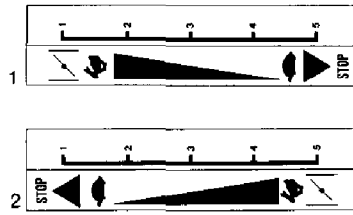

7

	WARNING DANGER! Blade rotates when engine is running. Only use the mower with grass catcher in place or with safety chute door closed. Disconnect high tension wire from spark plug before performing any repairs or maintenance to the machine.	ATTENZIONE PERICOLO! La lama gira quando il motore è in moto. Usate il tosaerba soltanto con il sacco di raccolta montato oppure con il portello di sicurezza chiuso. Prima di ogni riparazione o manutenzione staccate il cavo di accensione dalla candela.	VORSICHT, GEFAHR! Roboterde Messer bei laufendem Motor. Benutzen Sie den Mäher nur mit dem Mähenturm Grassammler oder geschlossener Schutzklappe. Vor Reparaturarbeiten am Mäher unterbrechen Sie den Zündkreis vollständig.	ATTENTION DANGER! Caution: en rotation lorsque le moteur marche! N'utilisez la tondeuse qu'avec le collecteur d'herbe monté ou avec le capot de protection fermé. Avant de faire une réparation ou des travaux de service à la tondeuse, il faut absolument enlever le câble d'allumage de la bougie.