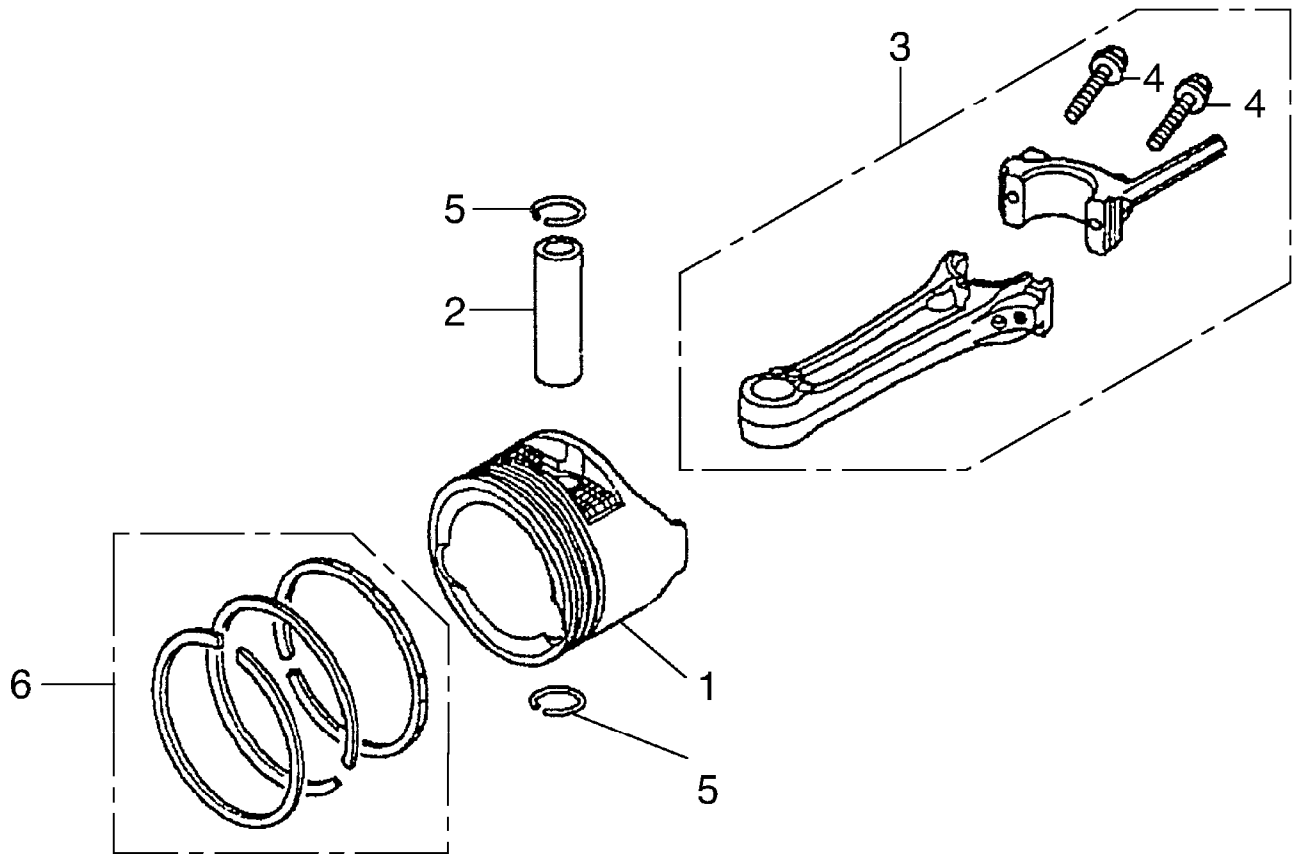

---

IB-50026 H (Serie dal N. 020001)

MOTORE GCV135 - KURBELWELLEN

---

Bild Nr.	Teile Nr.	Anzahl	Beschreibung
1	H13310ZM1600	1	KURBELWELLE
2	H90402ZL8000	1	SCHRAUBE

IB-50026 H (Serie dal N. 020001)  
MOTORE GCV135 - KOLBEN/PLEUEL