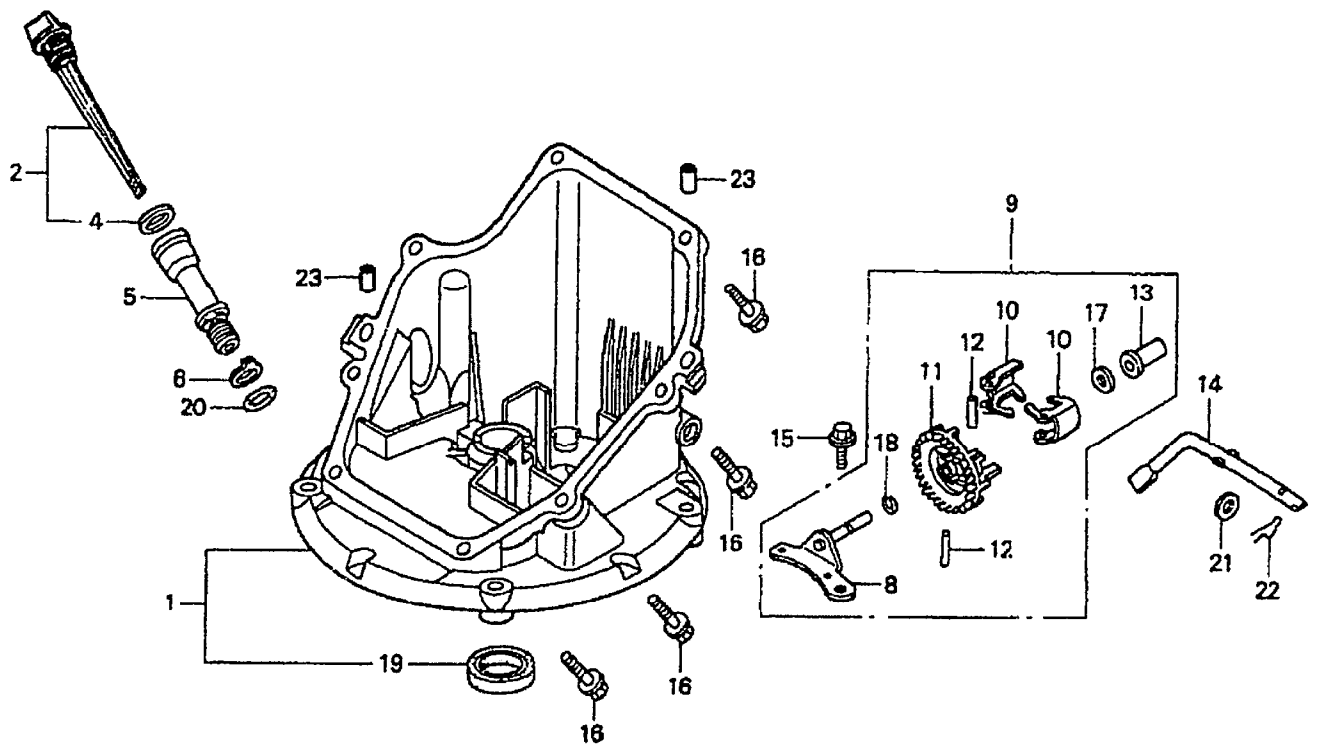

IB-50026 H (Serie dal N. 020001)
MOTORE GCV135 - OLWANNE

IB-50026 H (Serie dal N. 020001)
MOTORE GCV135 - OLWANNE

Bild Nr.	Teile Nr.	Anzahl	Beschreibung
1	H11300ZM0810	1	ÖLWANNE
2	H15650ZM0801	1	ÖLMESS-STAB
4	H15625ZE6000	1	DICHTUNG
5	H15631ZM0000	1	ÖLSTUTZEN
6	H15639ZM0000	1	SCHEIBE
8	H16508ZM0000	1	WELLE
9	H16510ZM0000	1	DREHZAHLREGLER
10	H16511ZL8000	2	GEGENGEWICHT
11	H16512ZM0000	1	STIRNRAD
12	H16513ZE1000	2	BOLZEN
13	H16531ZE1000	1	BUCHSE
14	H16541ZM0000	1	WELLE
15	H90014952000	1	SCHRAUBE
16	H90121952000	8	SCHRAUBE
17	H90451ZE1000	1	SCHRAUBE
18	H90602ZE1000	1	RAPBAND
19	H91202ZL8003	1	ÖLABDICHTUNG
20	H91313MB0003	1	O-RING
21	H9410106800	1	SCHRAUBE
22	H9425108000	1	BOLZEN
23	H9430108200	2	BOLZEN