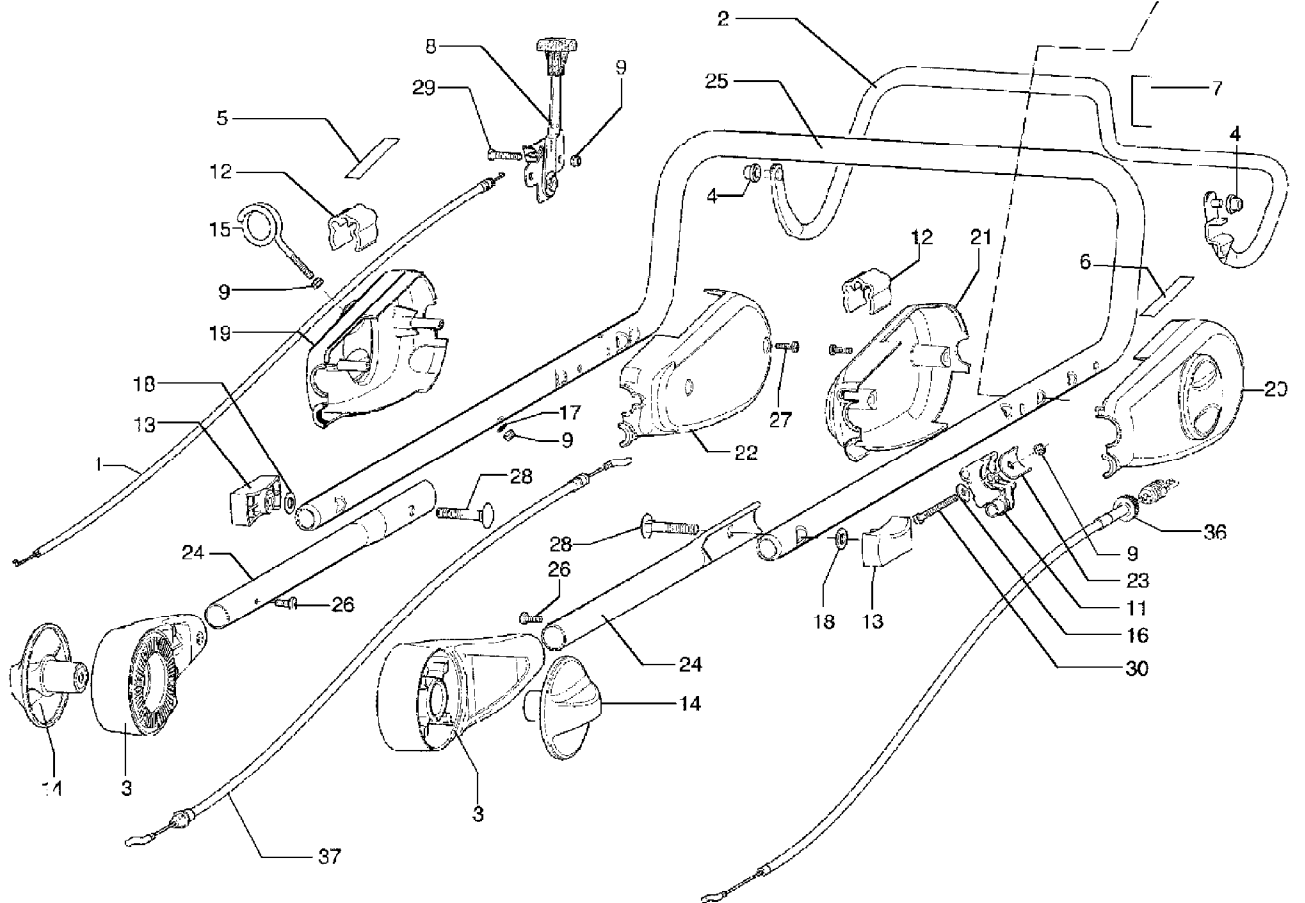

03 0355

IB-50026 H (Serie dal N. 020001)

LENKEROBERTEIL

---

Bild Nr.	Teile Nr.	Anzahl	Beschreibung
1	P5020094	1	GASKABEL
2	P4080043VE	1	HEBEL
3	P3050104VE	2	ANSCHLUSS
4	P2020153	2	BÜCHSE
5	P5140891	1	GAS AUFKLEBER
6	P5140862	1	AUFKLEBER - SYSTEM 2
7	P5140646	1	ANTRIEBAUFKLEBER
8	P3090081	1	GASLENKER
9	1050002A1	5	MUTTER
10	P1050014	2	MUTTER
11	P2020370	1	KABELHALTER
12	P2020080	2	KABELHALTER
13	P2020478	2	GRIFF
14	P2020428	2	ZUGKNOPF
15	P3100152ZT	1	HALTER
16	P1020055	1	FEDERSCHEIBE
17	P1020153	1	SCHEIBE
18	1020014A1	2	SCHEIBE
19	P2020444	1	SCHACHTELBEDIENUNGSELEM.
20	P2020445	1	SCHACHTELBEDIENUNGSELEM.
21	P2020447	1	SCHACHTELBEDIENUNGSELEM.
22	P2020446	1	SCHACHTELBEDIENUNGSELEM.
23	P4010638ZT	1	STÄRKE
24	P3120167VE	2	UNTERLENKER
25	P3120165VE	1	OBERLENKER
26	P1010330	2	SCHRAUBE
27	P1010133	4	SCHRAUBE
28	1010026A1	2	SCHRAUBE
29	P1010174	2	SCHRAUBE
30	P1010244	1	SCHRAUBE
31	P3060152PL	1	HEBEL
32	P3090111ZT	1	PLATTE
33	P1020178	1	FEDERSCHEIBE
34	P1020088	1	SCHEIBE
35	P1010207	1	SCHRAUBE
36	P5010105	1	ANTRIEBSKABEL
37	P5010114	1	SYSTEM 2 KABEL
38	P1010331	2	SCHRAUBE
39	P3060395PLR	1	HEBEL
40	P3090117ZB	1	PLATTE
41	P1010331	2	SCHRAUBE
42	P1050014	2	MUTTER
43	P1020088	1	SCHEIBE
44	P1010076	1	SCHRAUBE