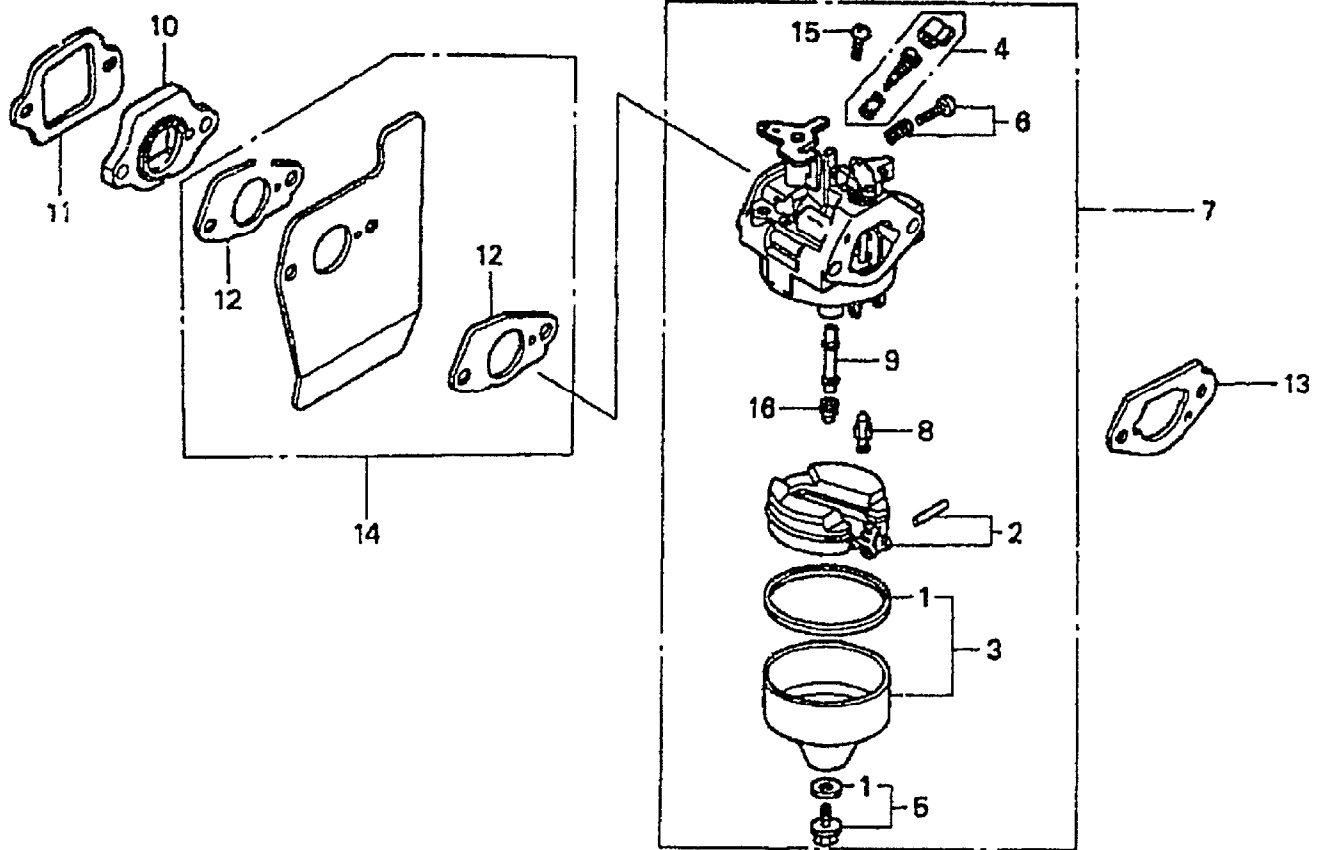

IB-50026 H (Serie dal N. 020001)
MOTORE GCV135 - LUFTERDECHEL

Bild Nr.	Teile Nr.	Anzahl	Beschreibung
1	H16854ZH8000	1	ROHR
2	H16950ZG9M02	1	BRANDHAHN
3	H16956ZM0000	1	PLATTE
4	H17620ZL8003	1	TANKVERSCHLUSS
5	H17702ZM0000	1	ROHR
6	H19610ZM1010ZA1	1	TANK
8	H33609GK4620	1	HALSBAND
9	H90041ZL9000	3	STEBOLZEN
10	H938910501008	1	SCHRAUBE
11	H950015513540	1	BRENNSTOFFLEITUNG
12	H9500202080	1	RAPBAND
13	H9500202100	2	RAPBAND
14	H9500250000	1	RAPBAND

IB-50026 H (Serie dal N. 020001)
MOTORE GCV135 - VERGASERGRUPPE