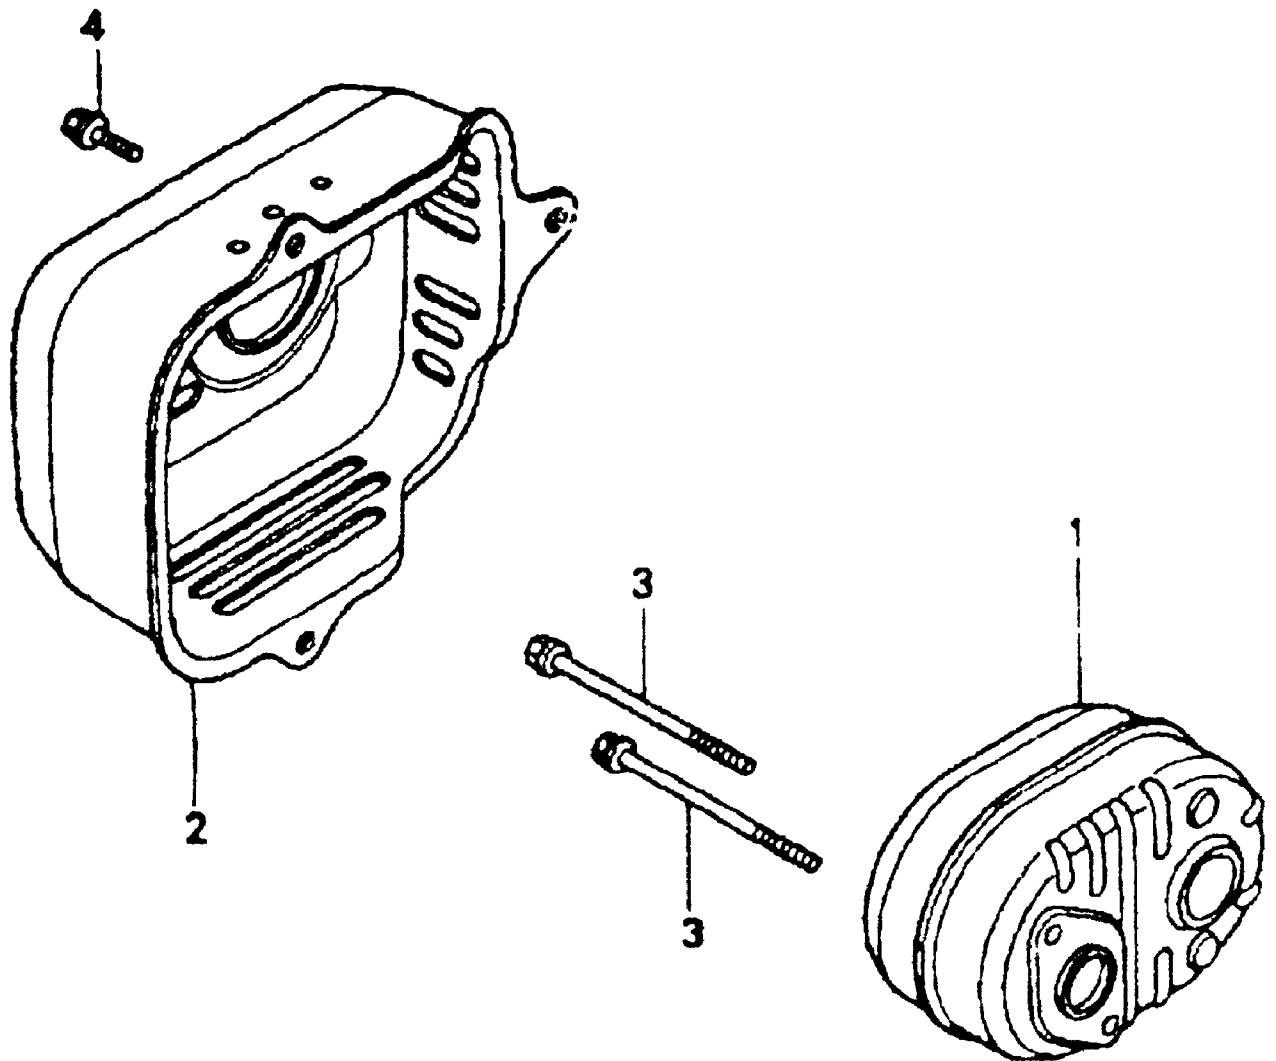

IB-50026 H (Serie dal N. 020001)
MOTORE GCV135 - SCHALLDAMPFER

IB-50026 H (Serie dal N. 020001)
MOTORE GCV135 - SCHALLDAMPFER

Bild Nr.	Teile Nr.	Anzahl	Beschreibung
1	H18310ZM0000	1	SCHALLDÄMPFER
2	H18321ZL8000	1	SCHUTZ
3	H90004ZL8000	2	SCHRAUBE
4	H90013883000	3	SCHRAUBE