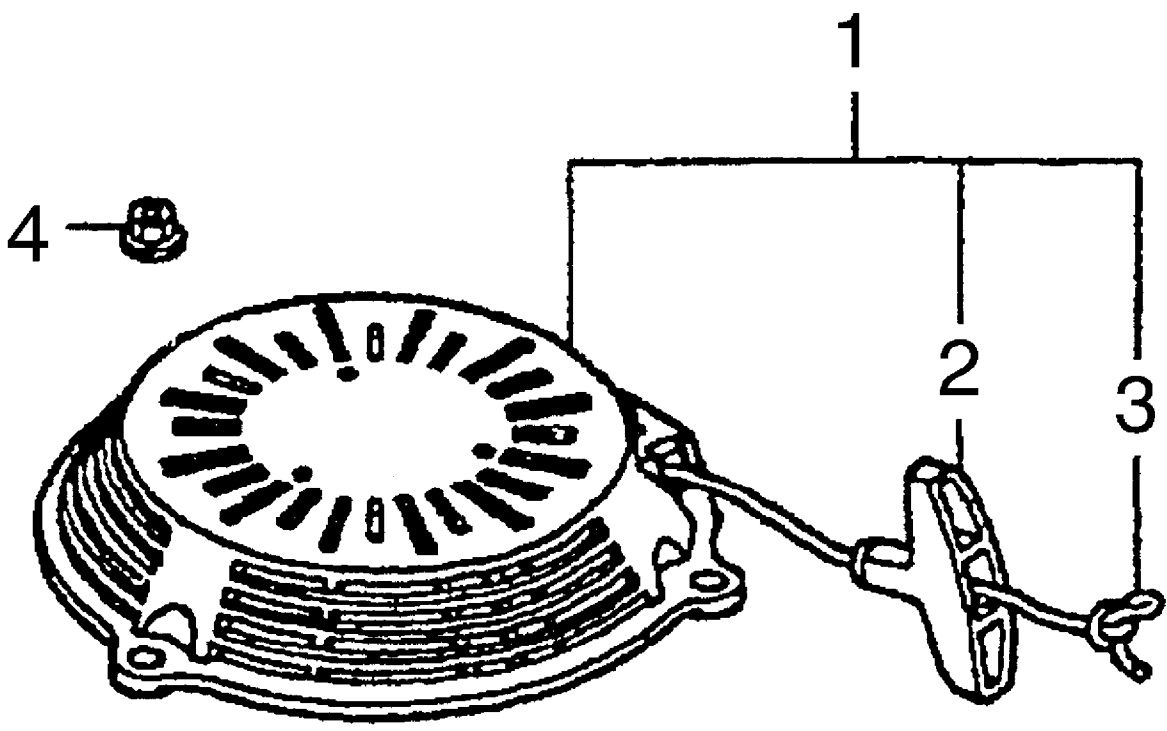

IB-50026 H (Serie dal N. 020001)

MOTORE GCV135 - WELLE

Bild Nr.	Teile Nr.	Anzahl	Beschreibung
1	H14320ZL8000	1	SCHEIBE
2	H14324ZL8000	1	WELLE
3	H14400ZL9003	1	RIEMEN
4	H14431ZL8000	1	HALTER
5	H14441ZL8000	1	HALTER
6	H14461ZL8000	2	BOLZEN
7	H14711ZL8000	1	EINLASSVENTIL
8	H14721ZL8000	1	AUSLASSVENTIL
9	H14751ZL8000	2	FEDER
10	H14771ZE1000	2	RAPBAND
11	H90012333000	2	SCHRAUBE
12	H90206001000	2	MUTTER
13	H91301027000	1	O-RING