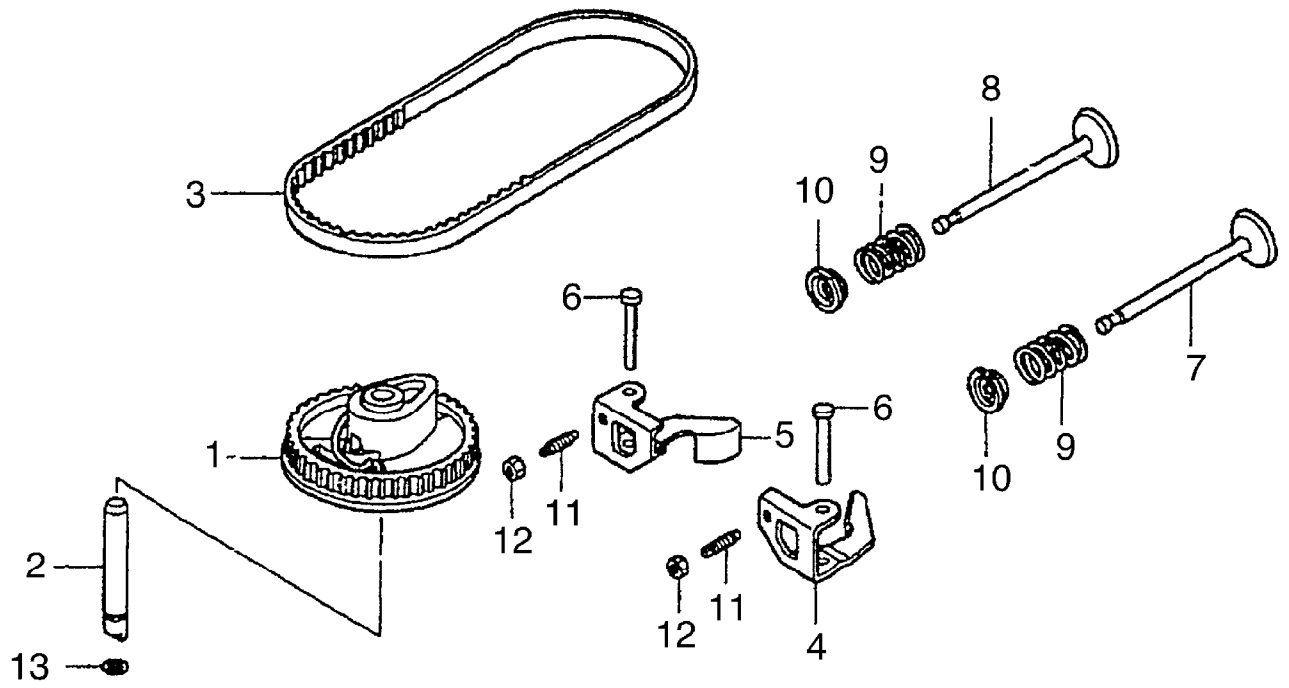

IB-50026 H (Serie dal N. 020001)

MOTORE GCV135 - KOLBEN/PLEUEL

Bild Nr.	Teile Nr.	Anzahl	Beschreibung
1	H13101ZL8000	1	KOLBEN
2	H13111ZE0000	1	BOLZEN
3	H13200ZL9000	1	PLEUEL
4	H90001ZE1000	2	SCHRAUBE
5	H90551ZE0000	2	SEEGERRING
6	H13010ZL8003	1	RING

IB-50026 H (Serie dal N. 020001)
MOTORE GCV135 - WELLE