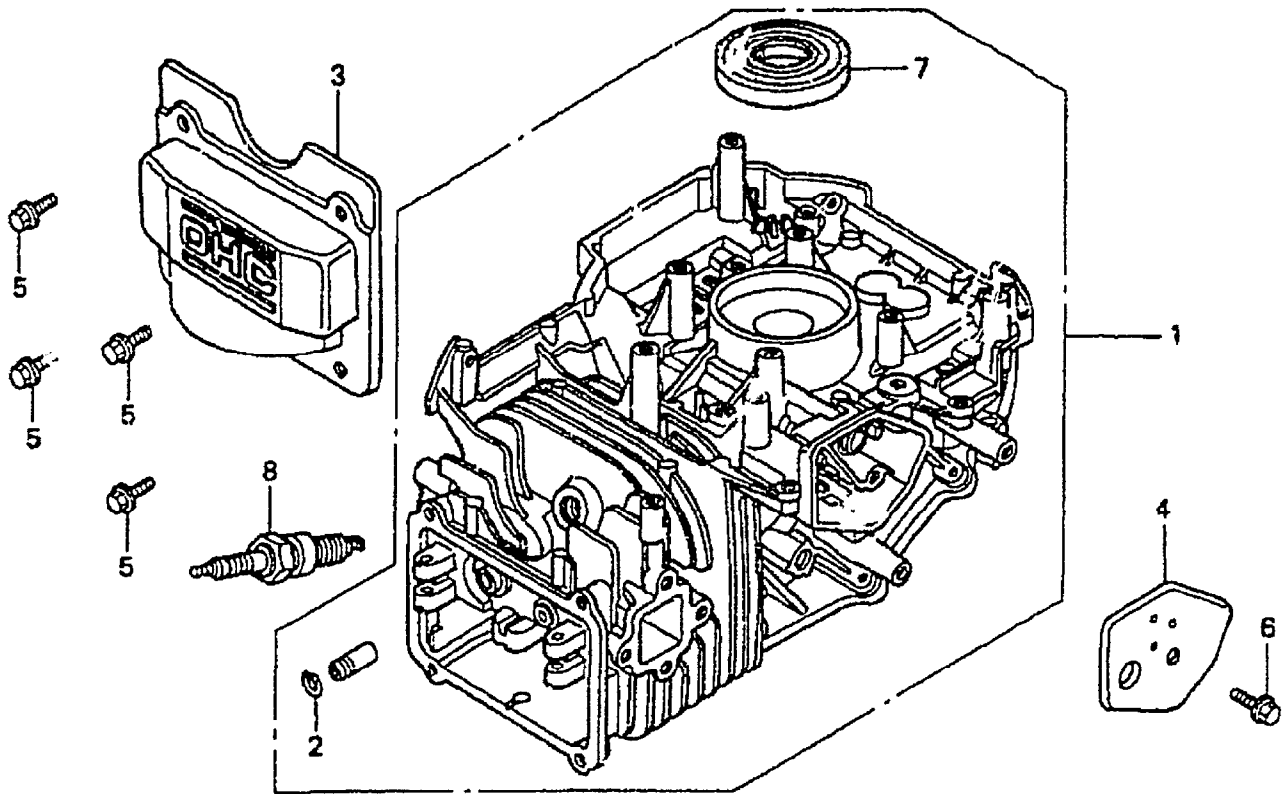

IB-50026 H (Serie dal N. 020001)
MOTORE GCV135 - ZYLINDERKORPER

IB-50026 H (Serie dal N. 020001)
MOTORE GCV135 - ZYLINDERKORPER

Bild Nr.	Teile Nr.	Anzahl	Beschreibung
1	H12000ZL9010	1	ZYLINDER
2	H12216ZE5300	1	RAPBAND
3	H12311ZL8000	1	DECKEL
4	H12355ZL8000	1	DECKEL
5	H90013883000	4	SCHRAUBE
6	H90014952000	1	SCHRAUBE
7	H91201ZL8003	1	ÖLABDICHTUNG
8	H9807956846	1	KERZE BPR6ES