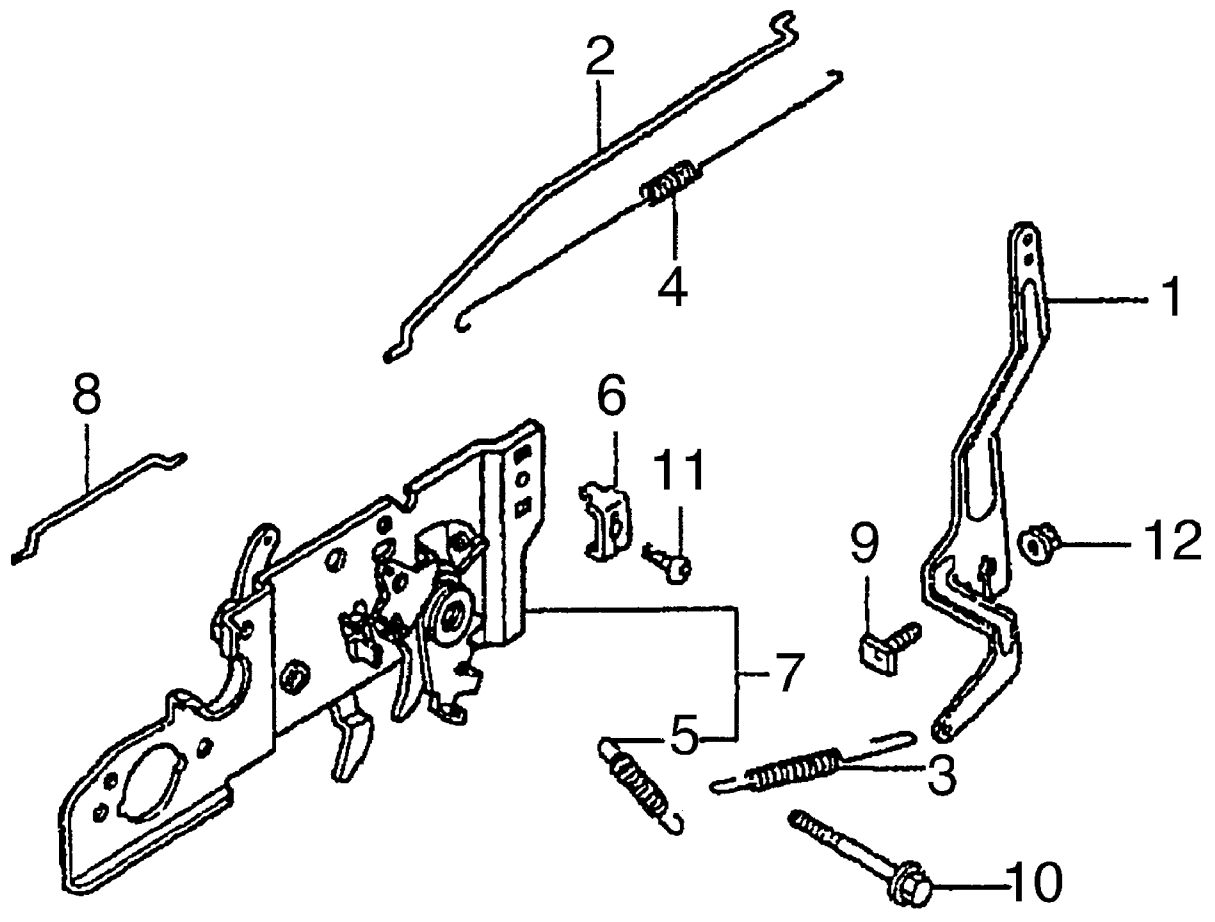

IB-50026 H (Serie dal N. 020001)
MOTORE GCV135 - SCHWUNGRAD

Bild Nr.	Teile Nr.	Anzahl	Beschreibung
1	H13331357000	1	KEIL
3	H30500ZL8004	1	ZÜNDSPULE
4	H31105ZM1000	1	SCHWUNGRAD
5	H32195ZM0000	1	KABEL
6	H35120ZM0003	1	SCHALTER
7	H75100ZM0000	1	BREMSE
8	H75113ZM0000	1	FEDER
10	H90014952000	1	SCHRAUBE
11	H90018ZE1000	1	SCHRAUBE
12	H90022888010	1	SCHRAUBE
13	H90201878003	1	MUTTER
14	H90681959003	1	PLATTE
15	H938920401200	1	SCHRAUBE
16	H9410304000	1	SCHRAUBE