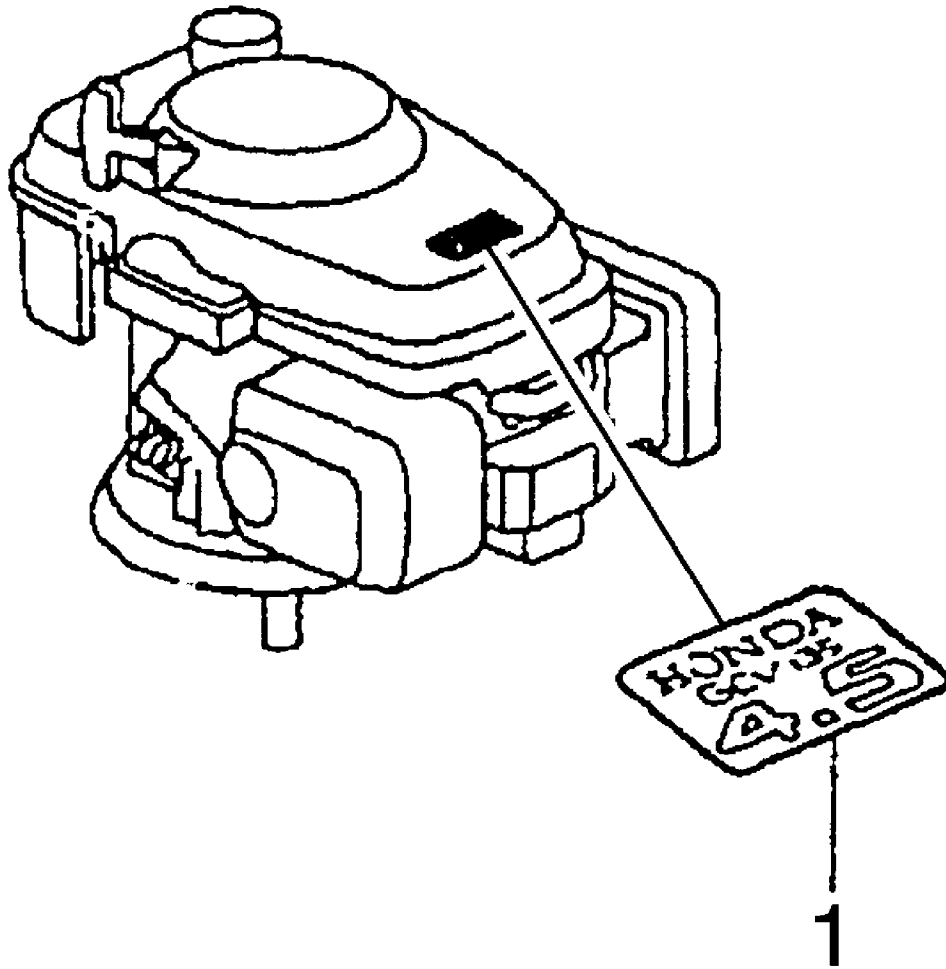

IB-50026 H (Serie dal N. 020001)
MOTORE GCV135 - KONTROLLE

Bild Nr.	Teile Nr.	Anzahl	Beschreibung
1	H16551ZM0000	1	HEBEL
2	H16555ZM1000	1	STANGE
3	H16561ZM1000	1	FEDER
4	H16562ZM1000	1	FEDER
5	H16576ZE7300	1	FEDER
6	H16576891000	1	RAPBAND
7	H16580ZM0020	1	HALTER
8	H16674ZM0000	1	STANGE
9	H90015ZE5010	1	SCHRAUBE
10	H90016ZM0000	1	SCHRAUBE
11	H93500050160A	1	SCHRAUBE
12	H9405006000	1	MUTTER

1