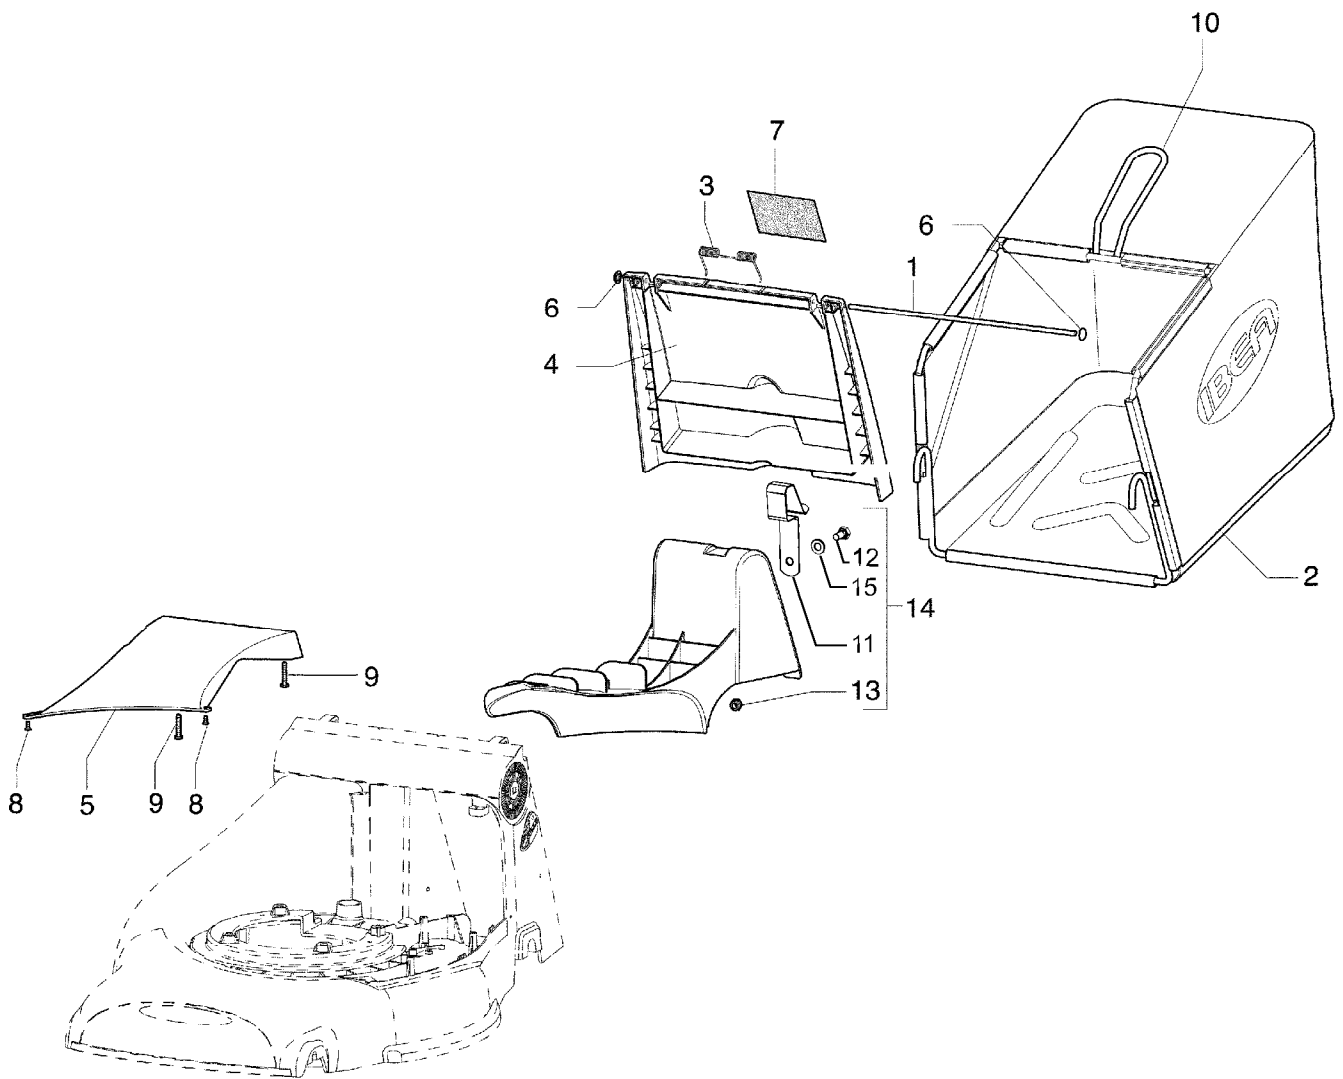

IB-50024 BM
SACK - HINTERKLAPPE

IB-50024 BM

SACK - HINTERKLAPPE

Bild Nr.	Teile Nr.	Anzahl	Beschreibung
1	P3100190ZT	1	STANGE
2	P3160070	1	GRASFANGSACK
3	P3020060ZB	1	FEDER
4	P2020432	1	KLAPPE
5	P2020494	1	LEITBLECH
6	P1060004	2	STARLOCK
7	P5140860	1	SICHERHEITSAUFKLEBER
8	P1010356	2	SCHRAUBE
9	P1010178	2	SCHRAUBE
10	P3060144VE	1	SACKGESTELL
11	P4010704ZB	1	FEDER
12	P1010119	1	SCHRAUBE
13	P1050036	1	MUTTER
14	P3060258	1	MULCHING-ABDECKUNG
15	1020014A1	1	SCHEIBE