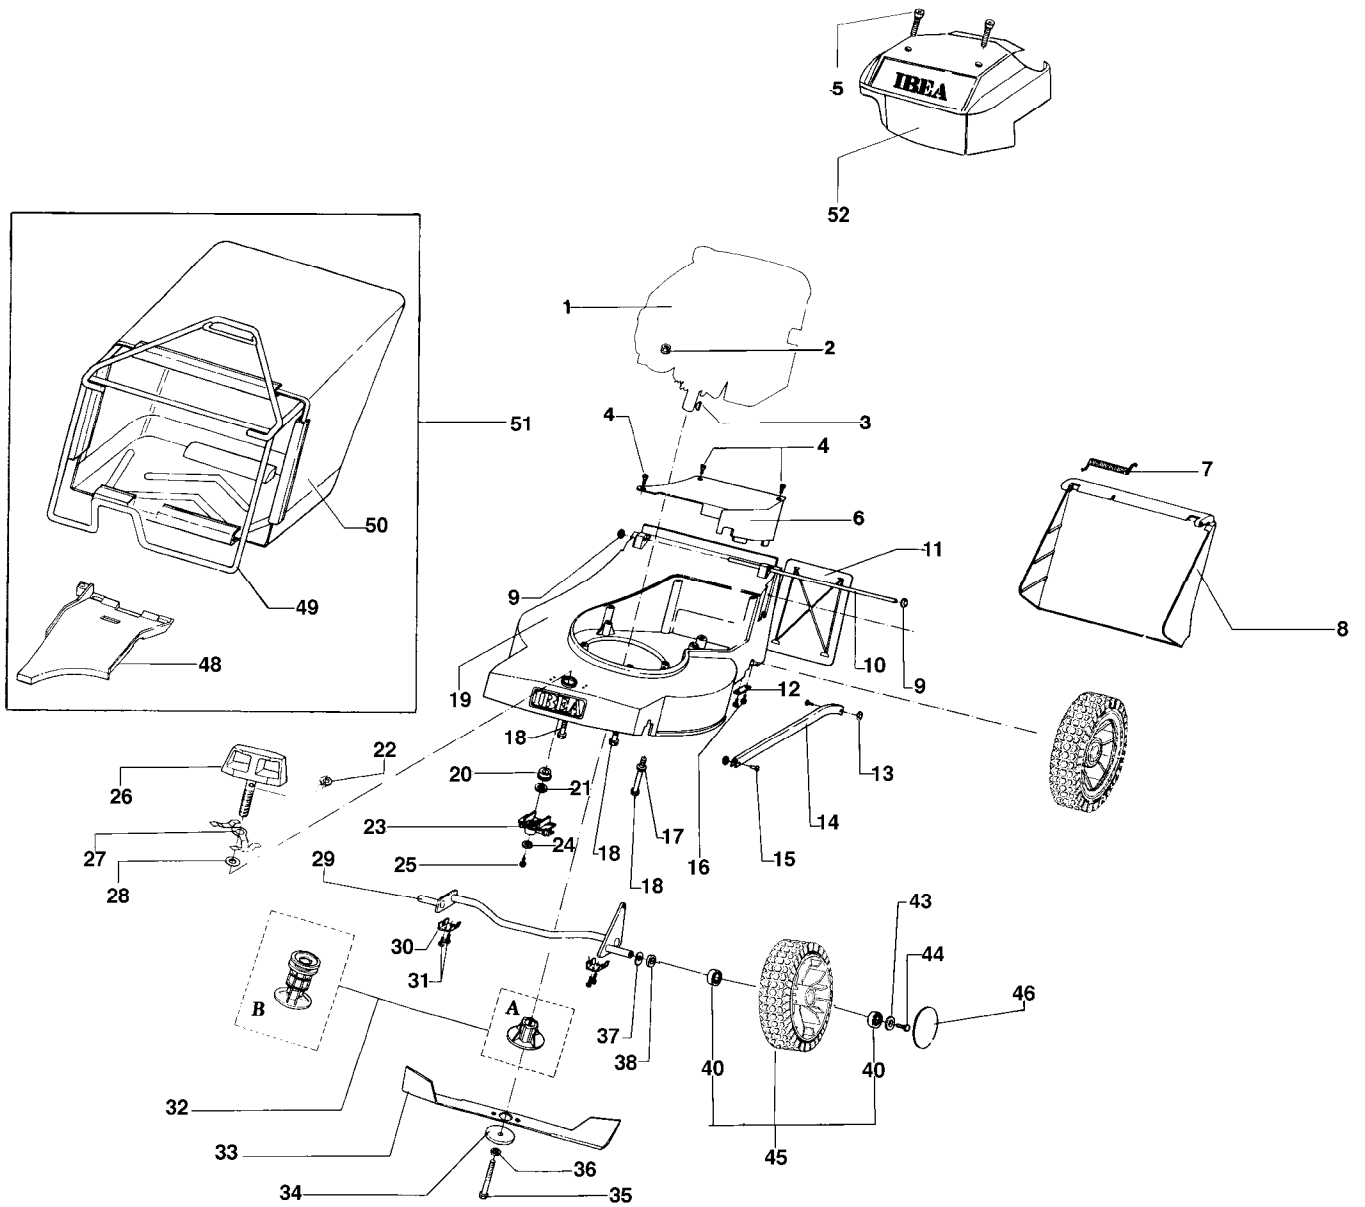

IB-4728 SRB (Serie dal N. 990167)
GESAMTANSICHT

IB-4728 SRB (Serie dal N. 990167)

GESAMTANSICHT

Bild Nr.	Teile Nr.	Anzahl	Beschreibung
1	MOTORE	1	MOTOR
2	P1050011	3	MUTTER
3	1090001A1	1	FEDERKEIL
4	P1010071	3	SCHRAUBE
5	P1010154	2	SCHRAUBE
6	P2020051	1	DECKEL
7	P3020011	1	FEDER
8	P2020058	1	KLAPPE
9	P1060004	2	STARLOCK
10	P01027080	1	ACHSE
11	P2020053	1	DECKEL
12	P4080016	2	HALTER
13	1060002A1	2	MUTTER
14	P4010215VE	1	STANGE
15	3040010A1	2	STIFT
16	P1010066	4	SCHRAUBE
17	1020014A1	3	SCHEIBE
18	P1010175	3	SCHRAUBE
18	P1010097	3	SCHRAUBE
18	P1010135	3	SCHRAUBE
18	P1010097	2	SCHRAUBE
18	P1010098	1	SCHRAUBE
19	P4090008VER	1	GEHAUSE
20	P1030005	1	BÜCHSE
21	1020010A1	1	SCHEIBE
22	P1060017	1	SEEGER
23	P2020055	1	MUTTER
24	1020007A1	1	FEDERSCHEIBE
25	P1010018	1	SCHRAUBE
26	P3060087	1	HEBEL FÜR SCHNITTHÖHENVERSTEL.
27	P3020030	1	FEDER
28	P1020093	1	SCHEIBE
29	P00030380	1	VORDERACHSE
30	P4080015	2	HALTER
31	P1010074	4	SCHRAUBE
32	P3040102	1	MESSERBÜCHSE
32	P3040254	1	MESSERBÜCHSE
33	P4050018	1	MESSER
34	1110002A1	1	BECHERFEDER
35	P1010050	1	SCHRAUBE
36	P1020067	1	FEDERSCHEIBE
37	P1020050	2	FEDERSCHEIBE
38	P2020088	2	ABSTANDSSTÜCK
40	P3030055	4	LAGER
43	1020007A1	2	FEDERSCHEIBE
44	1010018A1	2	SCHRAUBE
45	P2080007	2	RAD KOMP.
46	P2020439	2	DECKEL

IB-4728 SRB (Serie dal N. 990167)
GESAMTANSICHT

IB-4728 SRB (Serie dal N. 990167)

GESAMTANSICHT

Bild Nr.	Teile Nr.	Anzahl	Beschreibung
48	P2020104	1	DEFLEKTOR
49	P3100115ZT	1	GESTELL
50	P3160011	1	GRASFANGSACK
51	P3070008	1	GRASFANGSACK KOMP.
52	P2020165	1	MOTORABDECKUNG