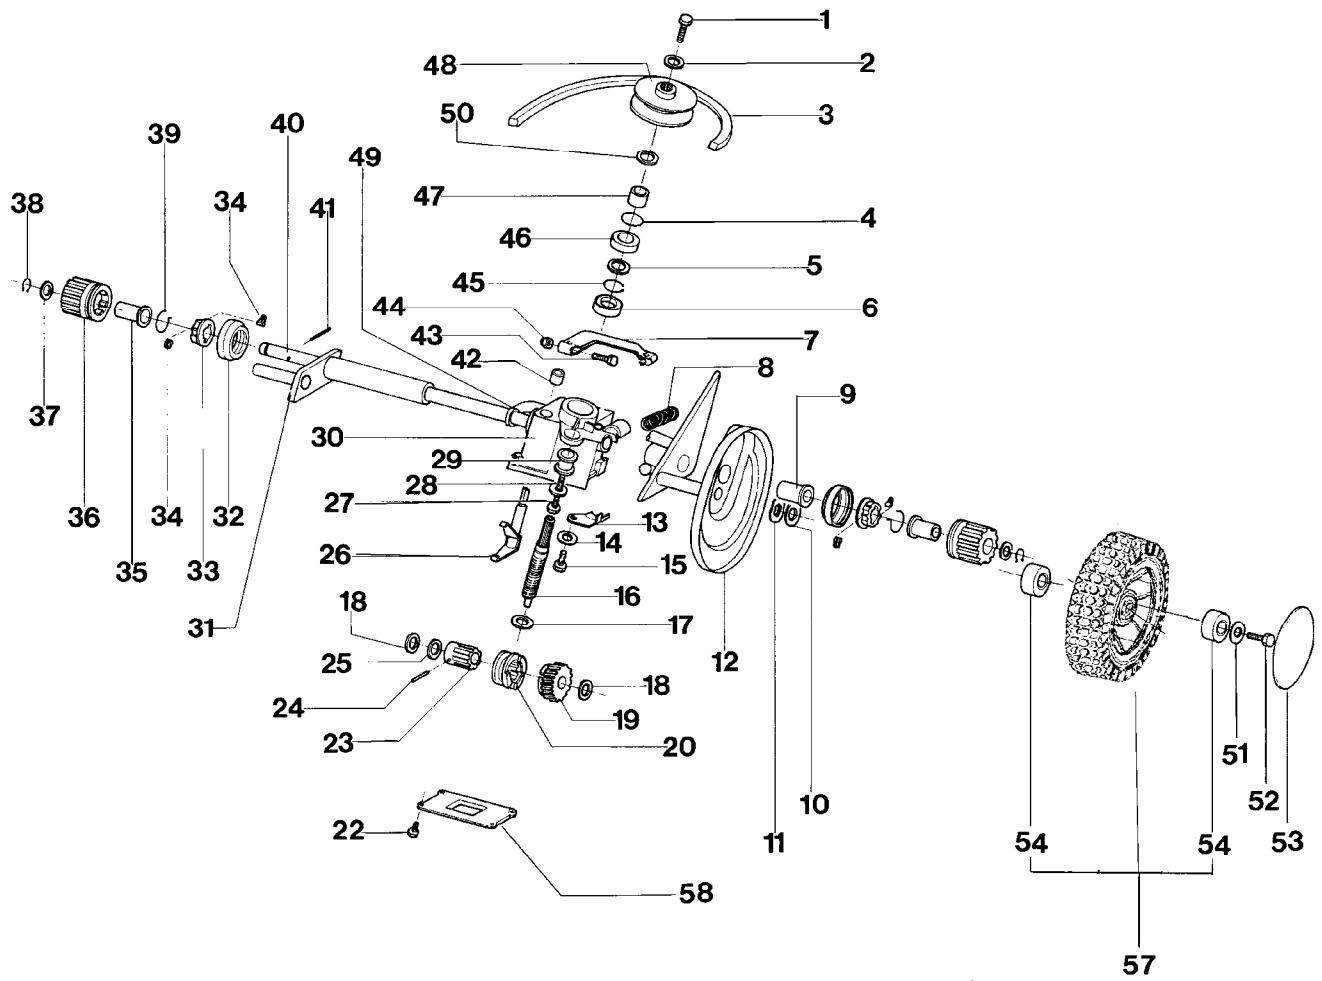

IB-4728 SRB (Serie dal N. 990167)

HINTERCHSE UND GETRIEBE, MODELL MIT RADANTRIEB

IB-4728 SRB (Serie dal N. 990167)

HINTERCHSE UND GETRIEBE, MODELL MIT RADANTRIEB

Bild Nr.	Teile Nr.	Anzahl	Beschreibung
1	1010018A1	1	SCHRAUBE
2	1020007A1	1	FEDERSCHEIBE
3	P3010027	1	RIEMEN
4	P3170013	1	GUMMIRING
5	P1020051	1	SCHEIBE
6	P3030010	1	LAGER
7	P4070011	1	HEBEL
8	P3020010	1	FEDER
9	P2020070	2	BÜCHSE
10	P2020088	2	ABSTANDSSTÜCK
11	P1020050	2	FEDERSCHEIBE
12	P4030011	2	ABDECKUNG
13	P4030010	1	DECKEL
14	P1020055	1	FEDERSCHEIBE
15	P1010076	1	SCHRAUBE
16	P3040042	1	SCHNECKE
17	P1020053	1	ABSTANDSSTÜCK
18	1020020A1	2	ABSTANDSSTÜCK
19	P00038199	1	SCHNECKENRAD
20	P00038099	1	SCHALTBÜCHSE
21	P3170014	1	GUMMIRING
22	P1010076	1	SCHRAUBE
23	P3050030	1	KEILHÜLSE
24	P1080007	1	STIFT
25	P1020051	1	SCHEIBE
26	P3040041	1	GABEL
27	1010018A1	1	SCHRAUBE
28	P1020054	1	SCHEIBE
29	P2040010	1	SCHUTZHÜLLE
30	P00039199	1	GETRIEBE
31	P3060040ZT	1	HINTERACHSE
32	P2020060	2	KÄFIG
33	P2100001	2	MITNEHMER
34	P2110001	4	SCHEIBENFEDER
35	P2020059	2	BÜCHSE
36	P3050031	2	RITZEL
37	1020020A1	2	ABSTANDSSTÜCK
38	1070001A1	2	SEEGER
39	P3020012	2	FEDER
40	P3040047	1	ANTRIEBSWELLE
41	P1080004	2	STIFT
42	P3170012	1	WELLENDICHTRING
43	P1010075	1	SCHRAUBE
44	1050003A1	1	MUTTER
45	P1070004	1	SEEGER
46	P3170010	1	WELLENDICHTRING
47	P3040049	1	BÜCHSE
48	P3040244	1	RIEMENSCHLEIFE