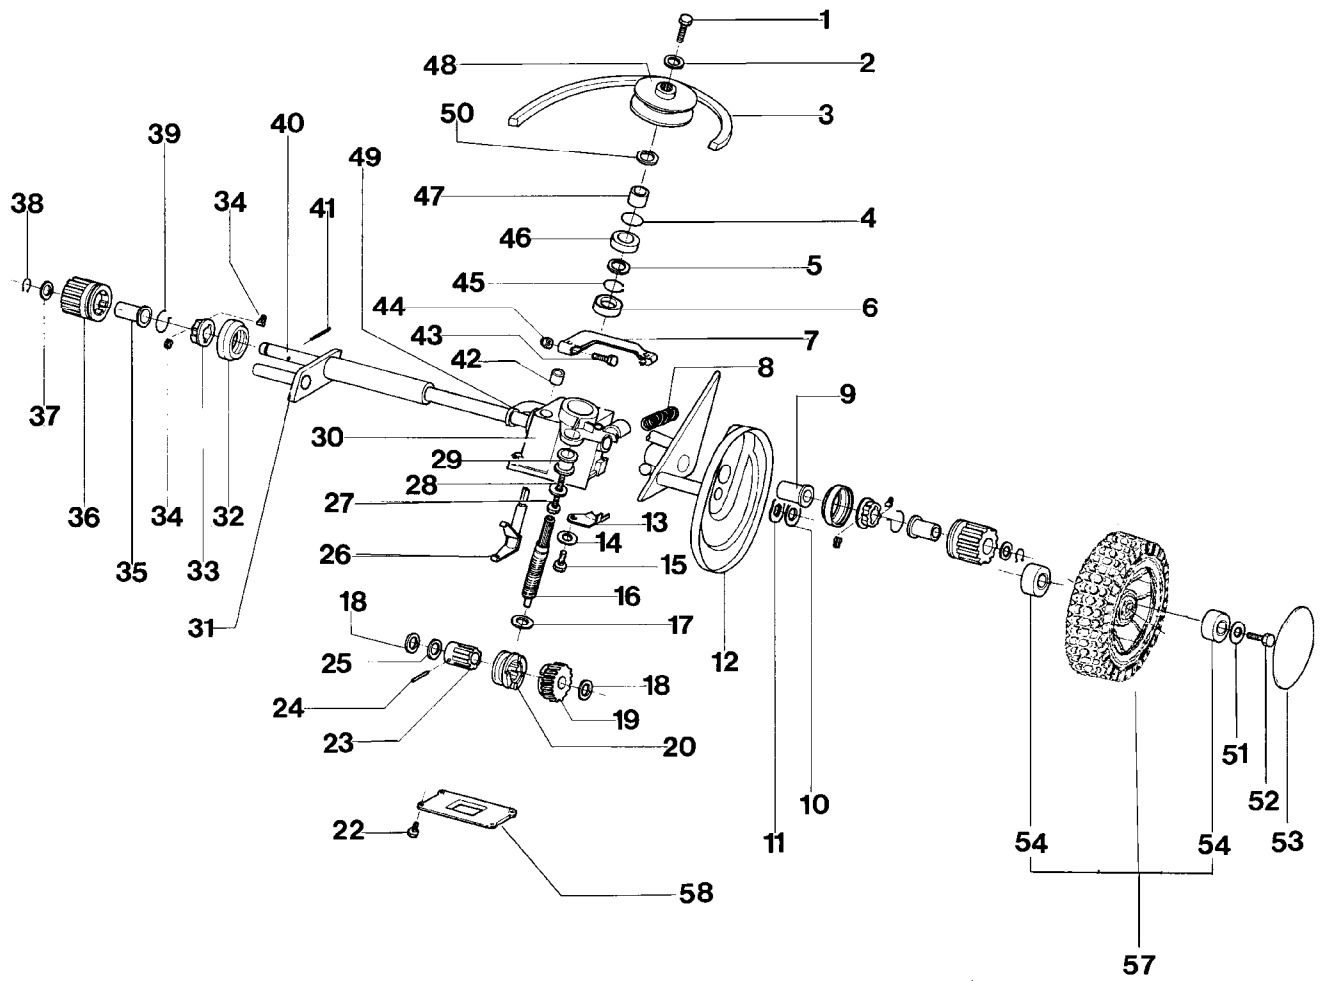

IB-4728 SRB (Serie dal N. 990167)

HINTERCHSE UND GETRIEBE, MODELL MIT RADANTRIEB

IB-4728 SRB (Serie dal N. 990167)

HINTERCHSE UND GETRIEBE, MODELL MIT RADANTRIEB

Bild Nr.	Teile Nr.	Anzahl	Beschreibung
49	P3170011	1	DICHTUNG
50	P1020104	1	SCHEIBE
51	1020007A1	2	FEDERSCHEIBE
52	1010018A1	2	SCHRAUBE
53	P2020443	2	DECKEL
54	P3030055	4	LAGER
57	P2080009	2	RAD KOMPL.
58	P4110001	1	DECKEL
59	P2090001	1	FAHRGETRIEBE KOMP.