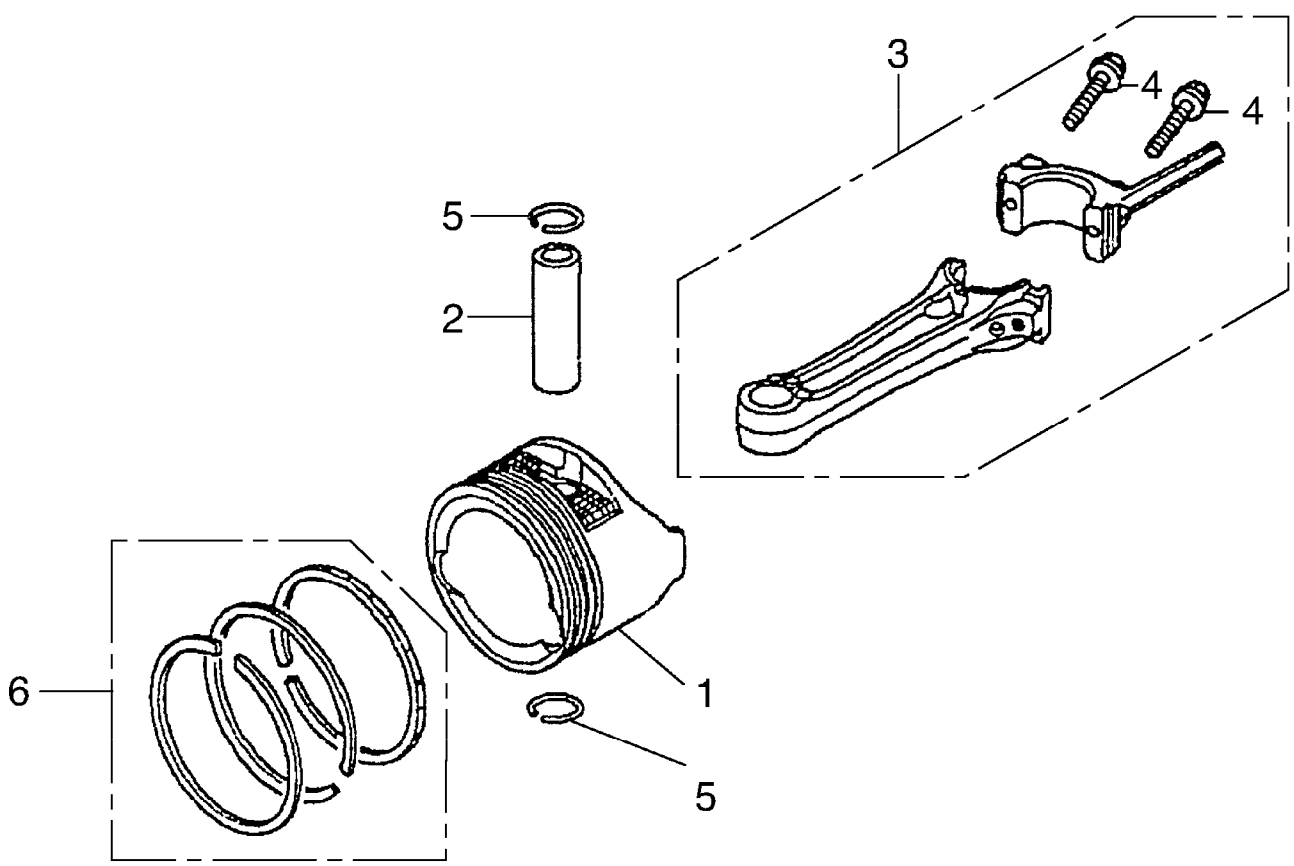

---

IB-4727 SRH (Serie dal N. 000001)  
MOTORE GCV135 - KURBELWELLEN

---

Bild Nr.	Teile Nr.	Anzahl	Beschreibung
1	H13310ZM1600	1	KURBELWELLE
2	H90402ZL8000	1	SCHRAUBE

IB-4727 SRH (Serie dal N. 000001)  
MOTORE GCV135 - KOLBEN/PLEUEL