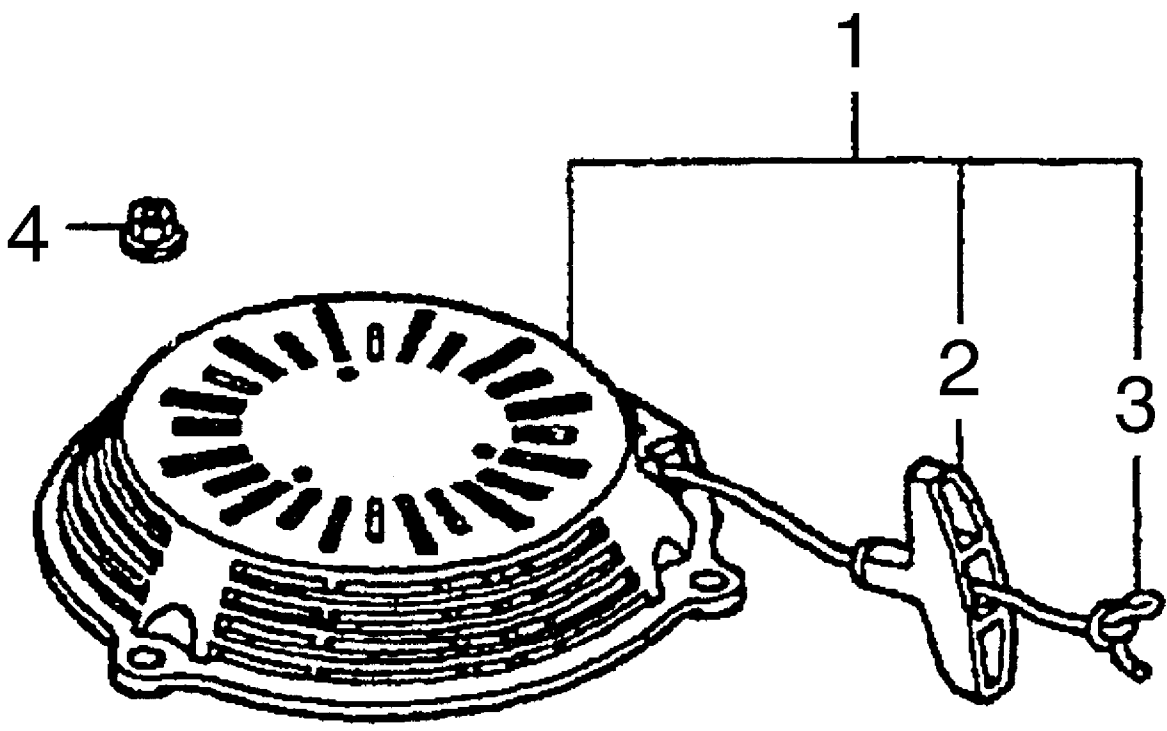

IB-4727 SRH (Serie dal N. 000001)

MOTORE GCV135 - WELLE

Bild Nr.	Teile Nr.	Anzahl	Beschreibung
1	H14320ZL8000	1	SCHEIBE
2	H14324ZL8000	1	WELLE
3	H14400ZL9003	1	RIEMEN
4	H14431ZL8000	1	HALTER
5	H14441ZL8000	1	HALTER
6	H14461ZL8000	2	BOLZEN
7	H14711ZL8000	1	EINLASSVENTIL
8	H14721ZL8000	1	AUSLASSVENTIL
9	H14751ZL8000	2	FEDER
10	H14771ZE1000	2	RAPBAND
11	H90012333000	2	SCHRAUBE
12	H90206001000	2	MUTTER
13	H91301027000	1	O-RING