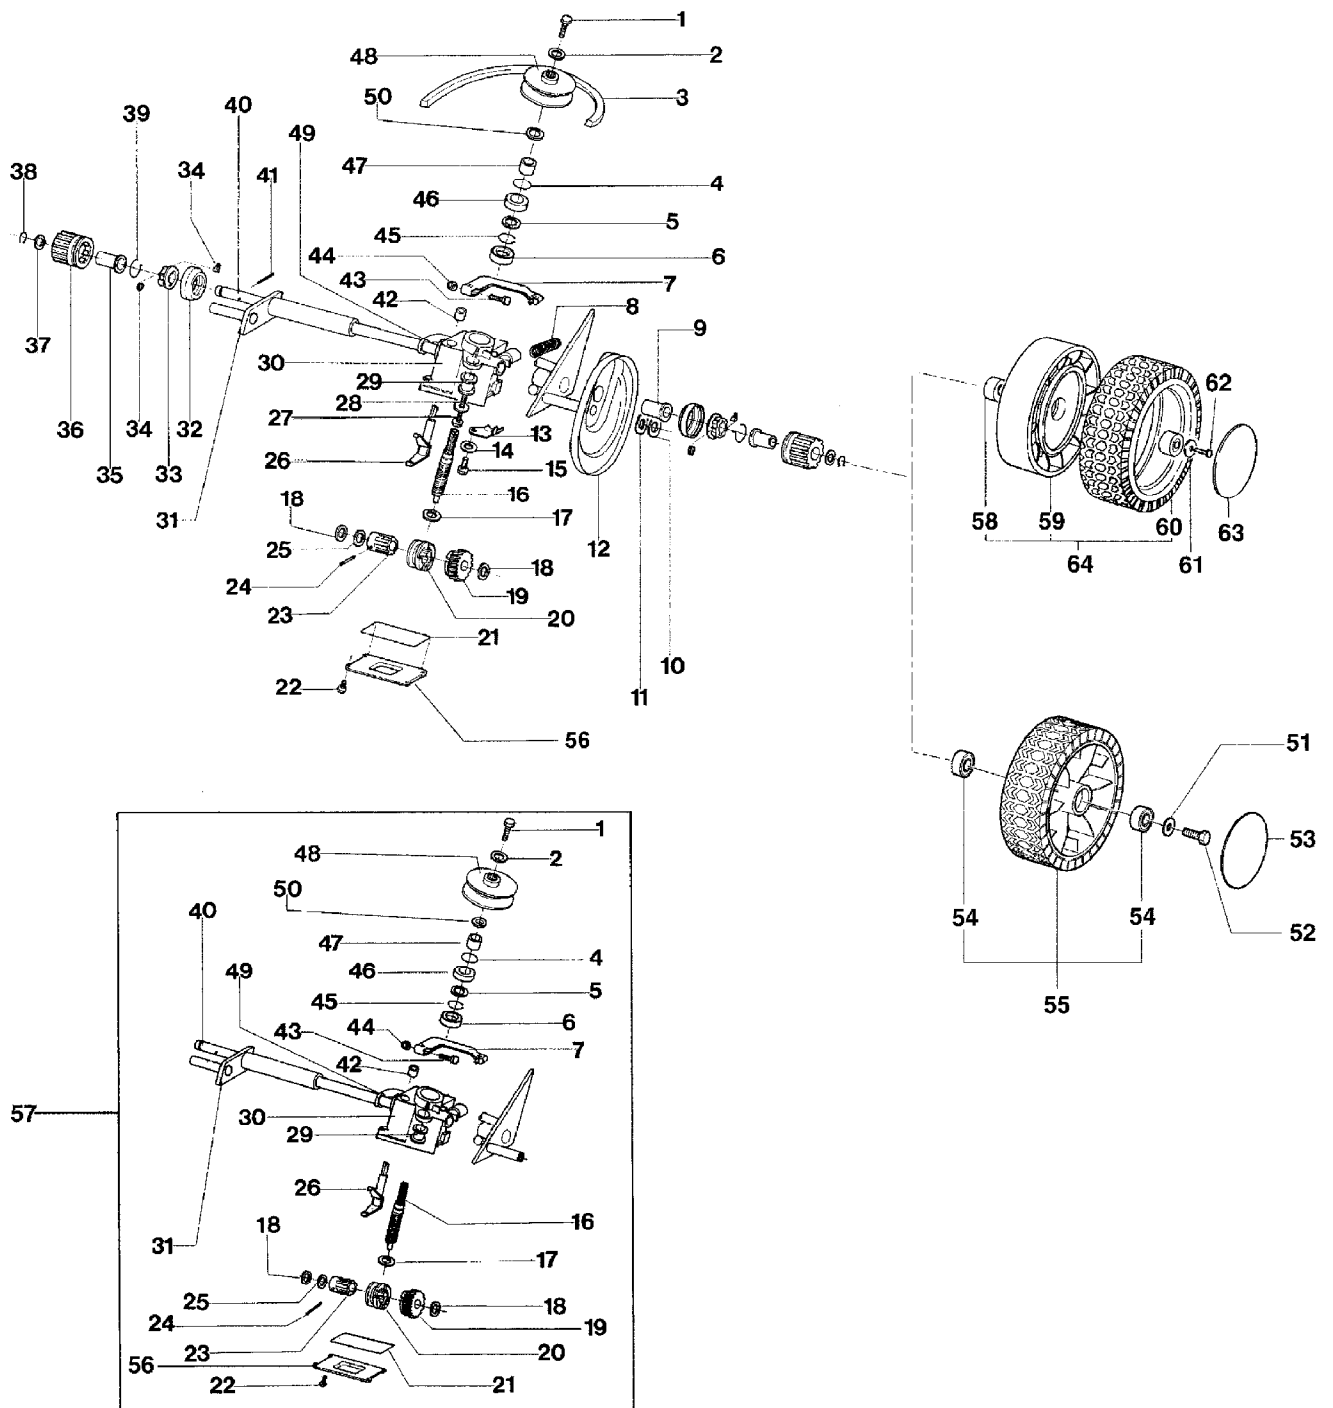

IB-4727 SRH (Serie dal N. 000001)
HINTERACHSE UND GETRIEBE

IB-4727 SRH (Serie dal N. 000001)

HINTERACHSE UND GETRIEBE

Bild Nr.	Teile Nr.	Anzahl	Beschreibung
1	1010018A1	1	SCHRAUBE
2	1020007A1	1	FEDERSCHEIBE
3	P3010027	1	RIEMEN
4	P3170013	1	GUMMIRING
5	P1020051	1	SCHEIBE
6	P3030010	1	LAGER
7	P4070011	1	HEBEL
8	P3020010	1	FEDER
9	P2020070	2	BÜCHSE
10	P2020088	2	ABSTANDSSTÜCK
11	P1020050	2	FEDERSCHEIBE
12	P4030011	2	ABDECKUNG
13	P4030010	1	DECKEL
14	P1020055	1	FEDERSCHEIBE
15	P1010076	1	SCHRAUBE
16	P3040042	1	SCHNECKE
17	P1020053	1	ABSTANDSSTÜCK
18	1020020A1	2	ABSTANDSSTÜCK
19	P00038199	1	SCHNECKENRAD
20	P00038099	1	SCHALTBÜCHSE
21	P3170014	1	GUMMIRING
22	P1010076	1	SCHRAUBE
23	P3050030	1	KEILHÜLSE
24	P1080007	1	STIFT
25	P1020051	1	SCHEIBE
26	P3040041	1	GABEL
27	1010018A1	1	SCHRAUBE
28	P1020054	1	SCHEIBE
29	P2040010	1	SCHUTZHÜLLE
30	P00039199	1	GETRIEBE
31	P3060040ZT	1	HINTERACHSE
32	P2020060	2	KÄFIG
33	P2100001	2	MITNEHMER
34	P2110001	4	SCHEIBENFEDER
35	P2020059	2	BÜCHSE
36	P3050031	2	RITZEL
37	1020020A1	2	ABSTANDSSTÜCK
38	1070001A1	2	SEEGER
39	P3020012	2	FEDER
40	P3040047	1	ANTRIEBSWELLE
41	P1080004	2	STIFT
42	P3170012	1	WELLENDICHTRING
43	P1010075	1	SCHRAUBE
44	1050003A1	1	MUTTER
45	P1070004	1	SEEGER
46	P3170010	1	WELLENDICHTRING
47	P3040049	1	BÜCHSE
48	P3040244	1	RIEMENSCHLEIFE