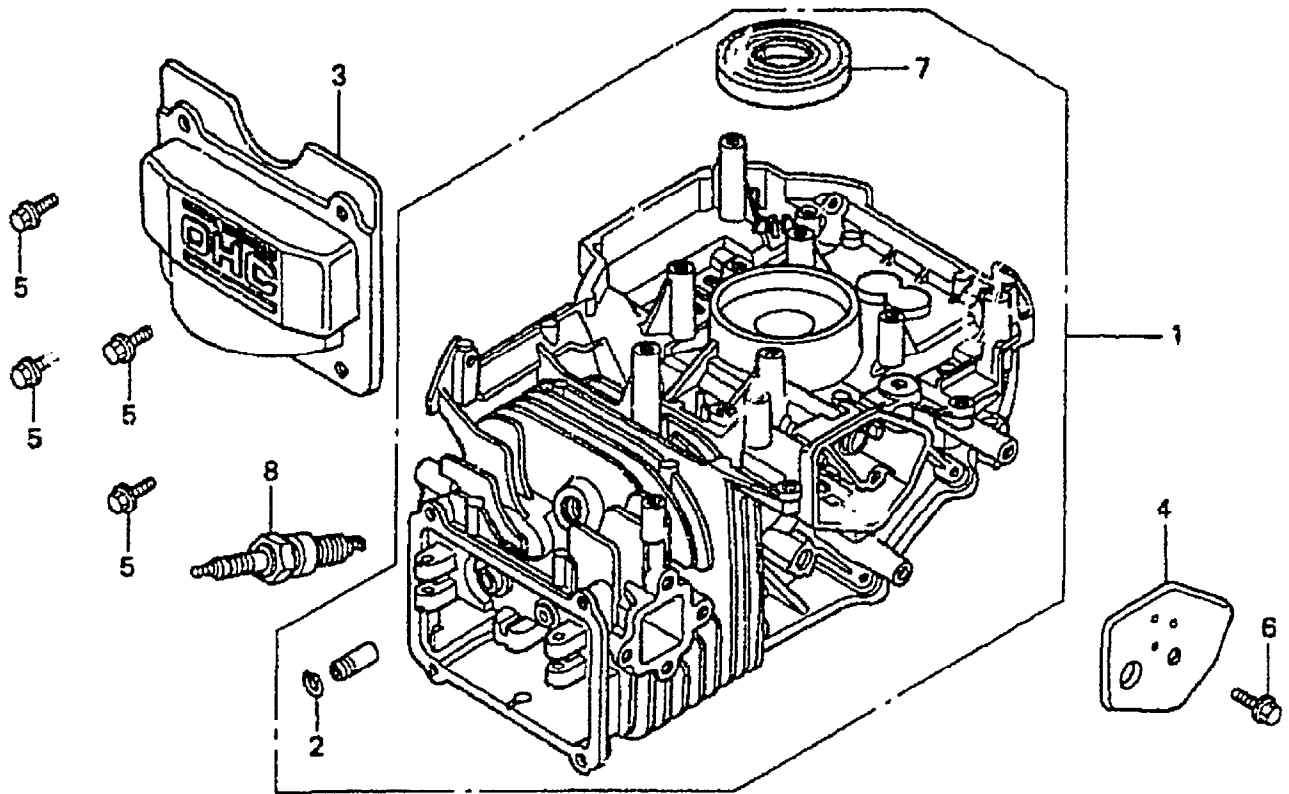

---

IB-4727 SRH (Serie dal N. 000001)  
MOTORE GCV135 - ZYLINDERKORPER

IB-4727 SRH (Serie dal N. 000001)  
MOTORE GCV135 - ZYLINDERKORPER

---

Bild Nr.	Teile Nr.	Anzahl	Beschreibung
1	H12000ZL9010	1	ZYLINDER
2	H12216ZE5300	1	RAPBAND
3	H12311ZL8000	1	DECKEL
4	H12355ZL8000	1	DECKEL
5	H90013883000	4	SCHRAUBE
6	H90014952000	1	SCHRAUBE
7	H91201ZL8003	1	ÖLABDICHTUNG
8	H9807956846	1	KERZE BPR6ES