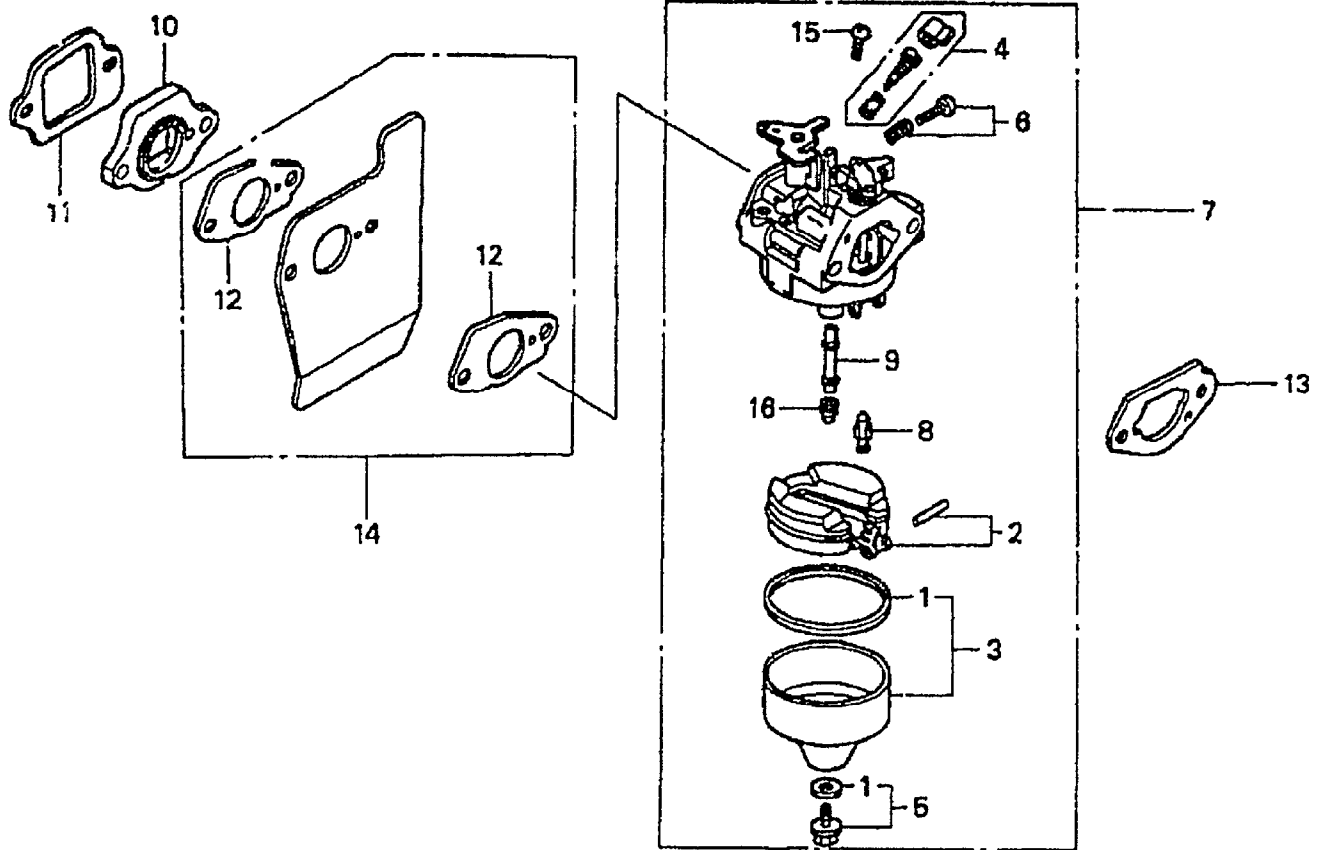

IB-4727 SRH (Serie dal N. 000001)
MOTORE GCV135 - VERGASERGRUPPE

IB-4727 SRH (Serie dal N. 000001)
MOTORE GCV135 - VERGASERGRUPPE

Bild Nr.	Teile Nr.	Anzahl	Beschreibung
1	H16010883015	1	DICHTUNG
2	H16013ZL1003	1	SCHWIMMER
3	H16015892015	1	SCHWIMMERKAMMER
4	H16016892005	1	SCHRAUBE
5	H16028ZE0005	1	SCHRAUBE
6	H16029ZG0901	1	SCHRAUBE
7	H16100ZM1013	1	VERGASER
8	H16155ZM0003	1	NADELVENTIL
9	H16166ZM1003	1	VERGASER_DÜSE
10	H16211ZL8000	1	ISOLATOR
11	H16212ZL8000	1	DICHTUNG
12	H16221883800	2	DICHTUNG
13	H16228ZL8000	1	DICHTUNG
14	H19650ZM0000	1	DICHTSCHEIBE KOMP.
15	H93500050061H	1	SCHRAUBE
16	H991011240600	1	VERGASER-DÜSE