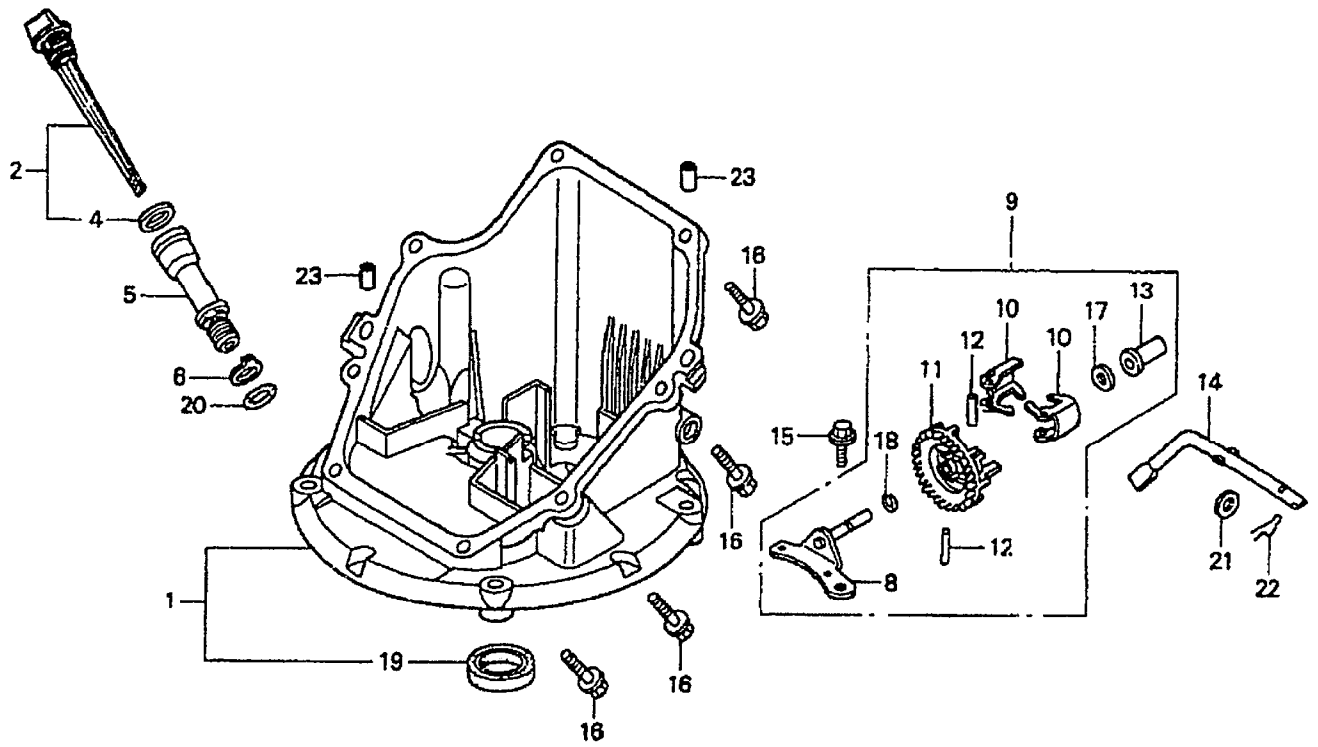

IB-4727 SRH (Serie dal N. 000001)
MOTORE GCV135 - OLWANNE

IB-4727 SRH (Serie dal N. 000001)

MOTORE GCV135 - OLWANNE

Bild Nr.	Teile Nr.	Anzahl	Beschreibung
1	H11300ZM0810	1	ÖLWANNE
2	H15650ZM0801	1	ÖLMESS-STAB
4	H15625ZE6000	1	DICHTUNG
5	H15631ZM0000	1	ÖLSTUTZEN
6	H15639ZM0000	1	SCHEIBE
8	H16508ZM0000	1	WELLE
9	H16510ZM0000	1	DREHZAHLREGLER
10	H16511ZL8000	2	GEGENGEWICHT
11	H16512ZM0000	1	STIRNRAD
12	H16513ZE1000	2	BOLZEN
13	H16531ZE1000	1	BUCHSE
14	H16541ZM0000	1	WELLE
15	H90014952000	1	SCHRAUBE
16	H90121952000	8	SCHRAUBE
17	H90451ZE1000	1	SCHRAUBE
18	H90602ZE1000	1	RAPBAND
19	H91202ZL8003	1	ÖLABDICHTUNG
20	H91313MB0003	1	O-RING
21	H9410106800	1	SCHRAUBE
22	H9425108000	1	BOLZEN
23	H9430108200	2	BOLZEN