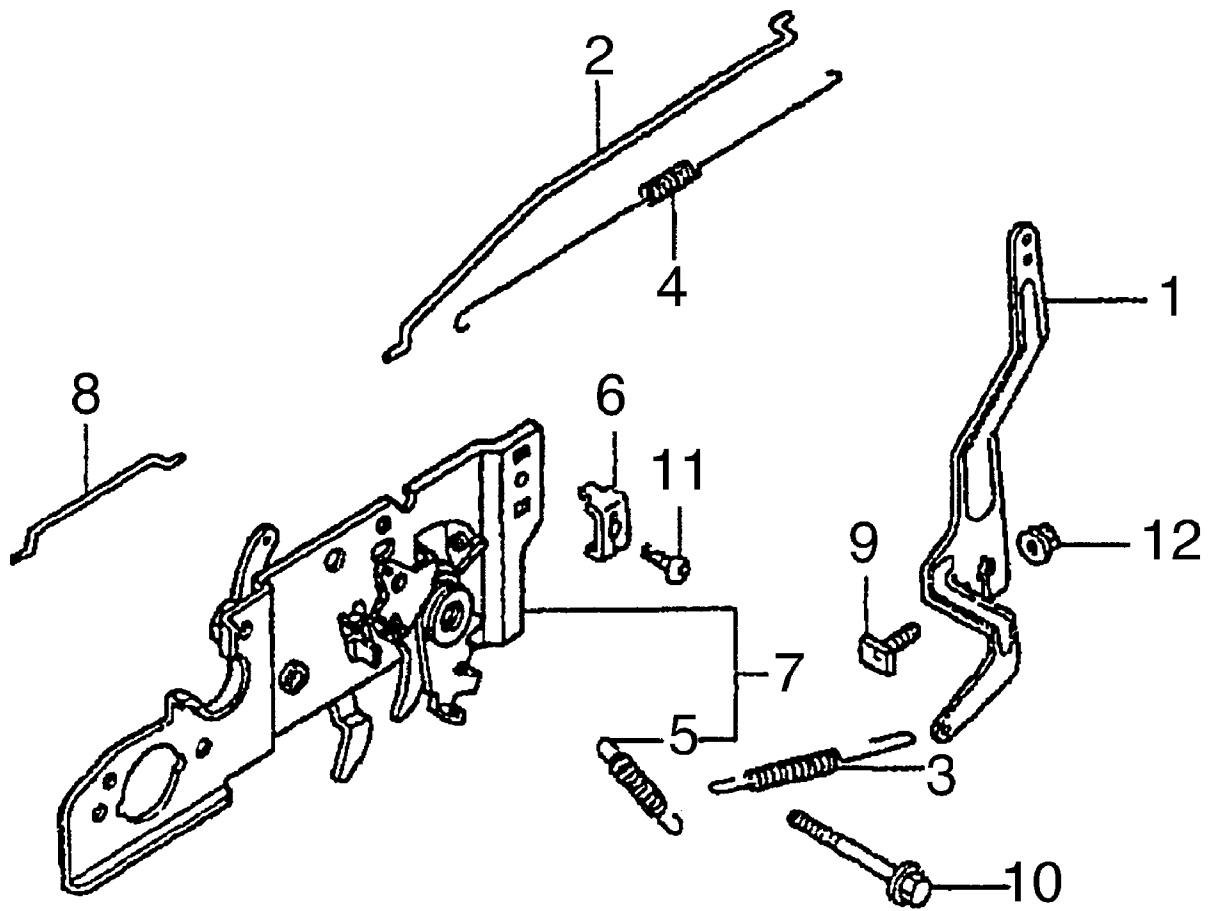

---

IB-4727 SRH (Serie dal N. 000001)  
MOTORE GCV135 - KONTROLLE

---

Bild Nr.	Teile Nr.	Anzahl	Beschreibung
1	H16551ZM0000	1	HEBEL
2	H16555ZM1000	1	STANGE
3	H16561ZM1000	1	FEDER
4	H16562ZM1000	1	FEDER
5	H16576ZE7300	1	FEDER
6	H16576891000	1	RAPBAND
7	H16580ZM0020	1	HALTER
8	H16674ZM0000	1	STANGE
9	H90015ZE5010	1	SCHRAUBE
10	H90016ZM0000	1	SCHRAUBE
11	H93500050160A	1	SCHRAUBE
12	H9405006000	1	MUTTER