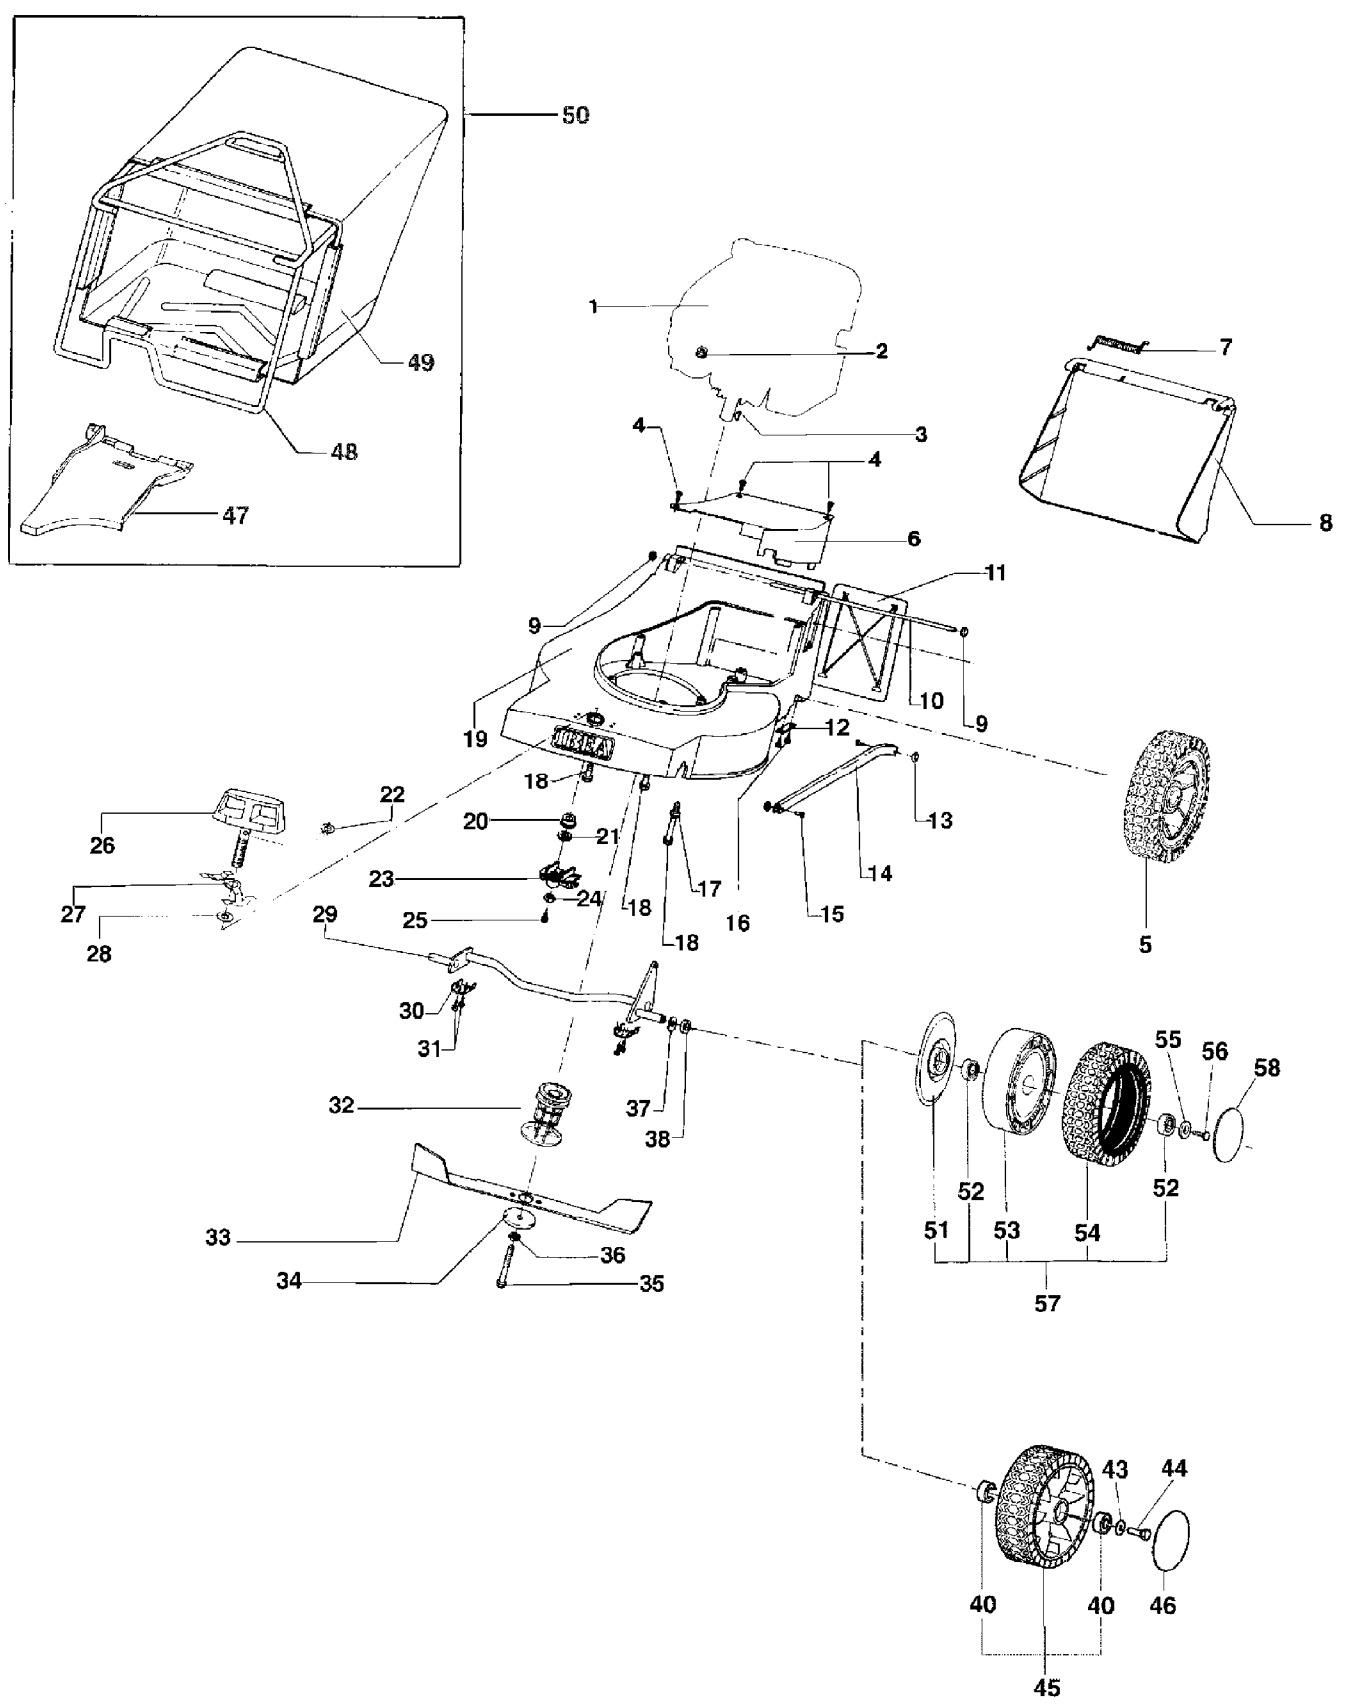

## GESAMTANSICHT

Bild Nr.	Teile Nr.	Anzahl	Beschreibung
1	MOTORE	1	MOTOR
2	P1050011	3	MUTTER
3	1090001A1	1	FEDERKEIL
4	P1010071	3	SCHRAUBE
5	VEDI TAV. 2	2	SIEHE TAV. 2
6	P2020051	1	DECKEL
7	P3020011	1	FEDER
8	P2020058	1	KLAPPE
9	P1060004	2	STARLOCK
10	P01027080	1	ACHSE
11	P2020053	1	DECKEL
12	P4080016	2	HALTER
13	1060002A1	2	MUTTER
14	P4010215VE	1	STANGE
15	3040010A1	2	STIFT
16	P1010066	4	SCHRAUBE
17	1020014A1	3	SCHEIBE
18	P1010097	3	SCHRAUBE
19	P4090008VER	1	GEHAUSE
20	P1030005	1	BÜCHSE
21	1020010A1	1	SCHEIBE
22	P1060017	1	SEEGER
23	P2020055	1	MUTTER
24	1020007A1	1	FEDERSCHEIBE
25	P1010018	1	SCHRAUBE
26	P3060087	1	HEBEL FÜR SCHNITTHÖHENVERSTEL.
27	P3020030	1	FEDER
28	P1020093	1	SCHEIBE
29	P00030380	1	VORDERACHSE
30	P4080015	2	HALTER
31	P1010074	4	SCHRAUBE
32	P3040102	1	MESSERBÜCHSE
33	P4050018	1	MESSER
34	1110002A1	1	BECHERFEDER
35	P1010050	1	SCHRAUBE
36	P1020067	1	FEDERSCHEIBE
37	P1020050	2	FEDERSCHEIBE
38	P2020088	2	ABSTANDSSTÜCK
40	P3030055	4	LAGER -020316
43	1020007A1	2	FEDERSCHEIBE -020316
44	1010018A1	2	SCHRAUBE -020316
45	P2080007	2	RAD KOMP. -020316
46	P2020439	2	DECKEL -020316
47	P2020104	1	DEFLEKTOR
48	P3100115ZT	1	GESTELL
49	P3160011	1	GRASFANGSACK
50	P3070008	1	GRASFANGSACK KOMP.
51	P2020377	2	RADABDECKUNG 020317-

IB-4727 SRH (Serie dal N. 000001)  
GESAMTANSICHT

IB-4727 SRH (Serie dal N. 000001)

GESAMTANSICHT

---

Bild Nr.	Teile Nr.	Anzahl	Beschreibung
52	P3030013	4	LAGER A.D.26 020317-
53	P2020378	2	FELGE 020317-
54	P2020078	2	REIFEN 020317-
55	1020007A1	2	FEDERSCHEIBE 020317-
56	1010018A1	2	SCHRAUBE 020317-
57	P2080002	2	RAD KOMPL. 020317-
58	P2020062	2	DECKEL 020317-