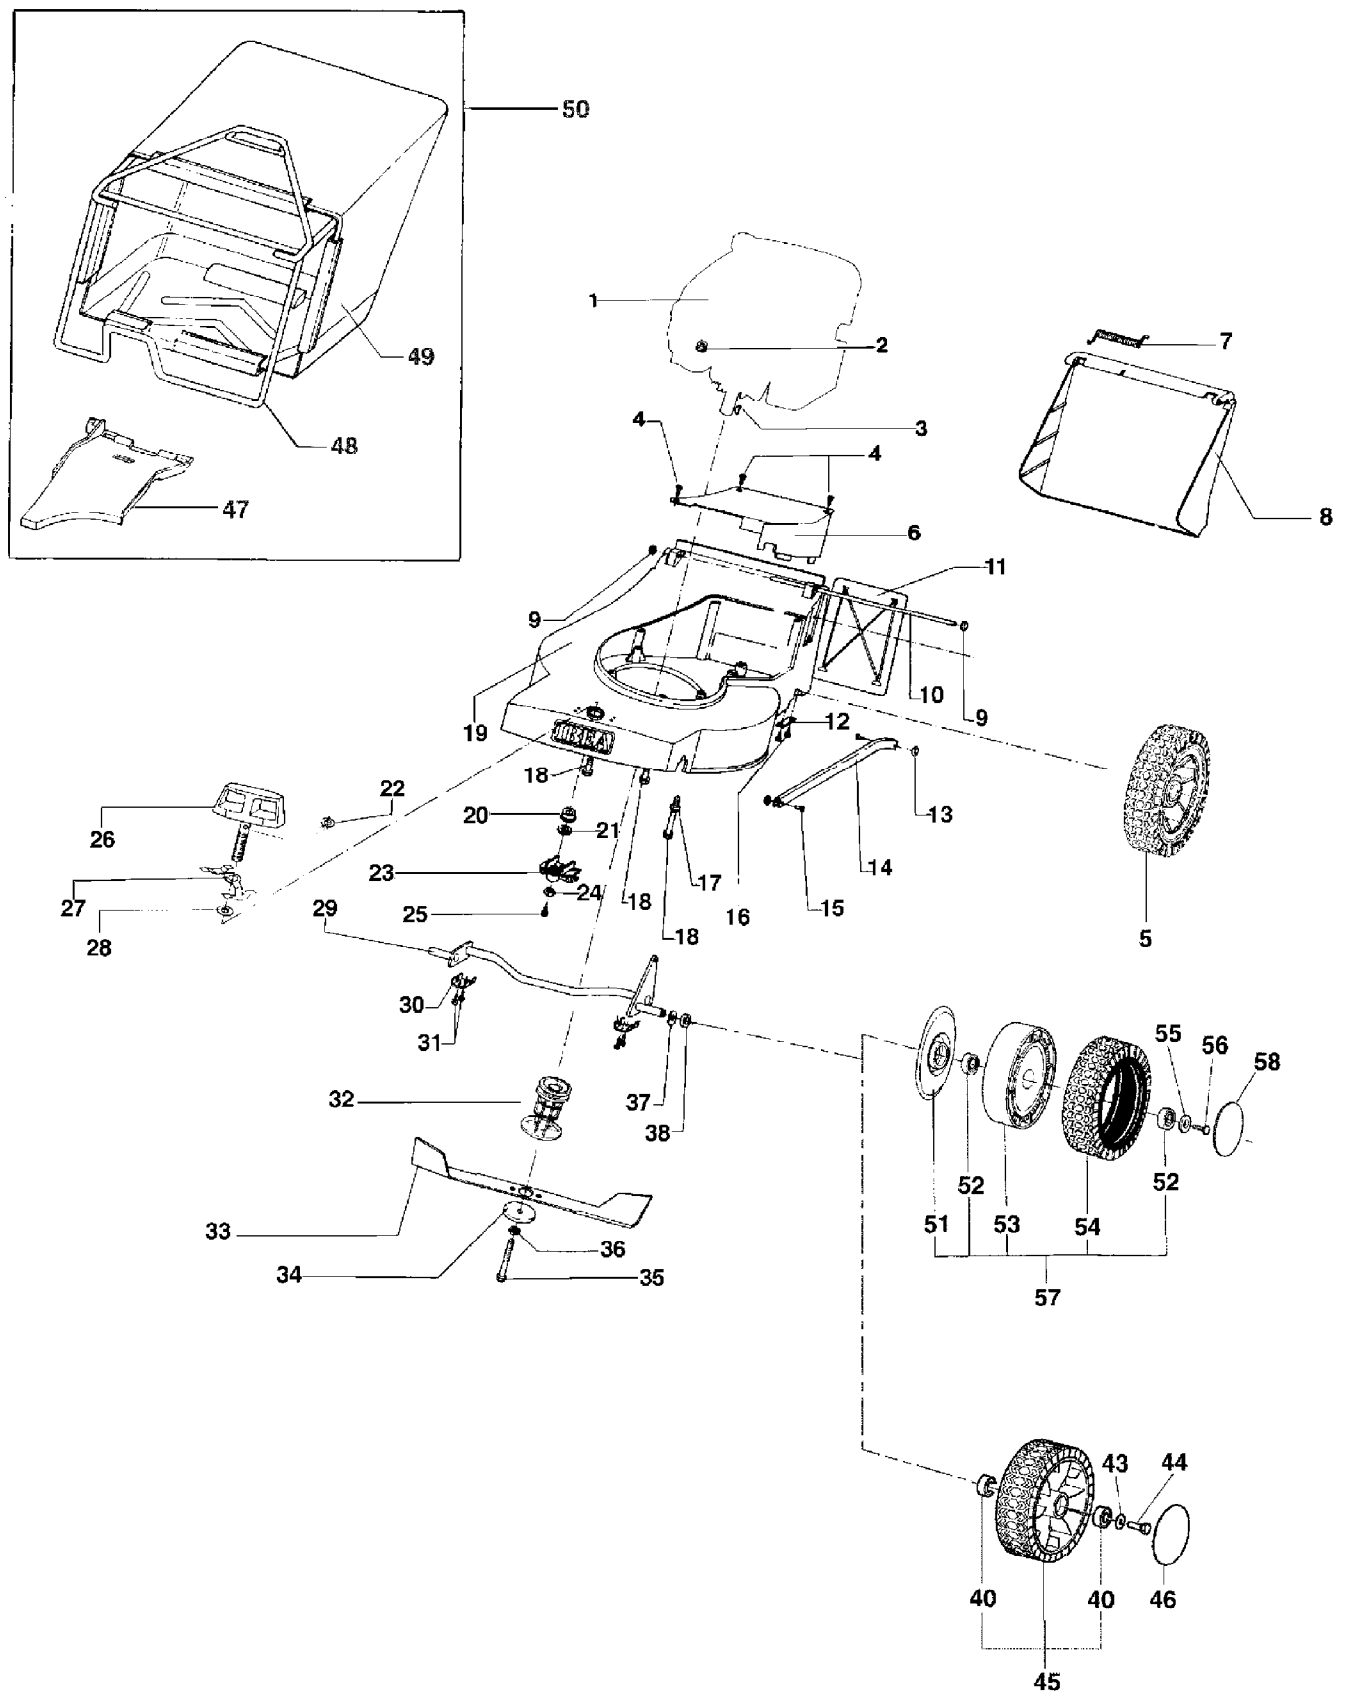

IB-4727 SRH (Serie dal N. 000001)
GESAMTANSICHT

IB-4727 SRH (Serie dal N. 000001)

GESAMTANSICHT

Bild Nr.	Teile Nr.	Anzahl	Beschreibung
1	MOTORE	1	MOTOR
2	P1050011	3	MUTTER
3	1090001A1	1	FEDERKEIL
4	P1010071	3	SCHRAUBE
5	VEDI TAV. 2	2	SIEHE TAV. 2
6	P2020051	1	DECKEL
7	P3020011	1	FEDER
8	P2020058	1	KLAPPE
9	P1060004	2	STARLOCK
10	P01027080	1	ACHSE
11	P2020053	1	DECKEL
12	P4080016	2	HALTER
13	1060002A1	2	MUTTER
14	P4010215VE	1	STANGE
15	3040010A1	2	STIFT
16	P1010066	4	SCHRAUBE
17	1020014A1	3	SCHEIBE
18	P1010097	3	SCHRAUBE
19	P4090008VER	1	GEHAUSE
20	P1030005	1	BÜCHSE
21	1020010A1	1	SCHEIBE
22	P1060017	1	SEEGER
23	P2020055	1	MUTTER
24	1020007A1	1	FEDERSCHEIBE
25	P1010018	1	SCHRAUBE
26	P3060087	1	HEBEL FÜR SCHNITTHÖHENVERSTEL.
27	P3020030	1	FEDER
28	P1020093	1	SCHEIBE
29	P00030380	1	VORDERACHSE
30	P4080015	2	HALTER
31	P1010074	4	SCHRAUBE
32	P3040102	1	MESSERBÜCHSE
33	P4050018	1	MESSER
34	1110002A1	1	BECHERFEDER
35	P1010050	1	SCHRAUBE
36	P1020067	1	FEDERSCHEIBE
37	P1020050	2	FEDERSCHEIBE
38	P2020088	2	ABSTANDSSTÜCK
40	P3030055	4	LAGER -020316
43	1020007A1	2	FEDERSCHEIBE -020316
44	1010018A1	2	SCHRAUBE -020316
45	P2080007	2	RAD KOMP. -020316
46	P2020439	2	DECKEL -020316
47	P2020104	1	DEFLEKTOR
48	P3100115ZT	1	GESTELL
49	P3160011	1	GRASFANGSACK
50	P3070008	1	GRASFANGSACK KOMP.
51	P2020377	2	RADABDECKUNG 020317-