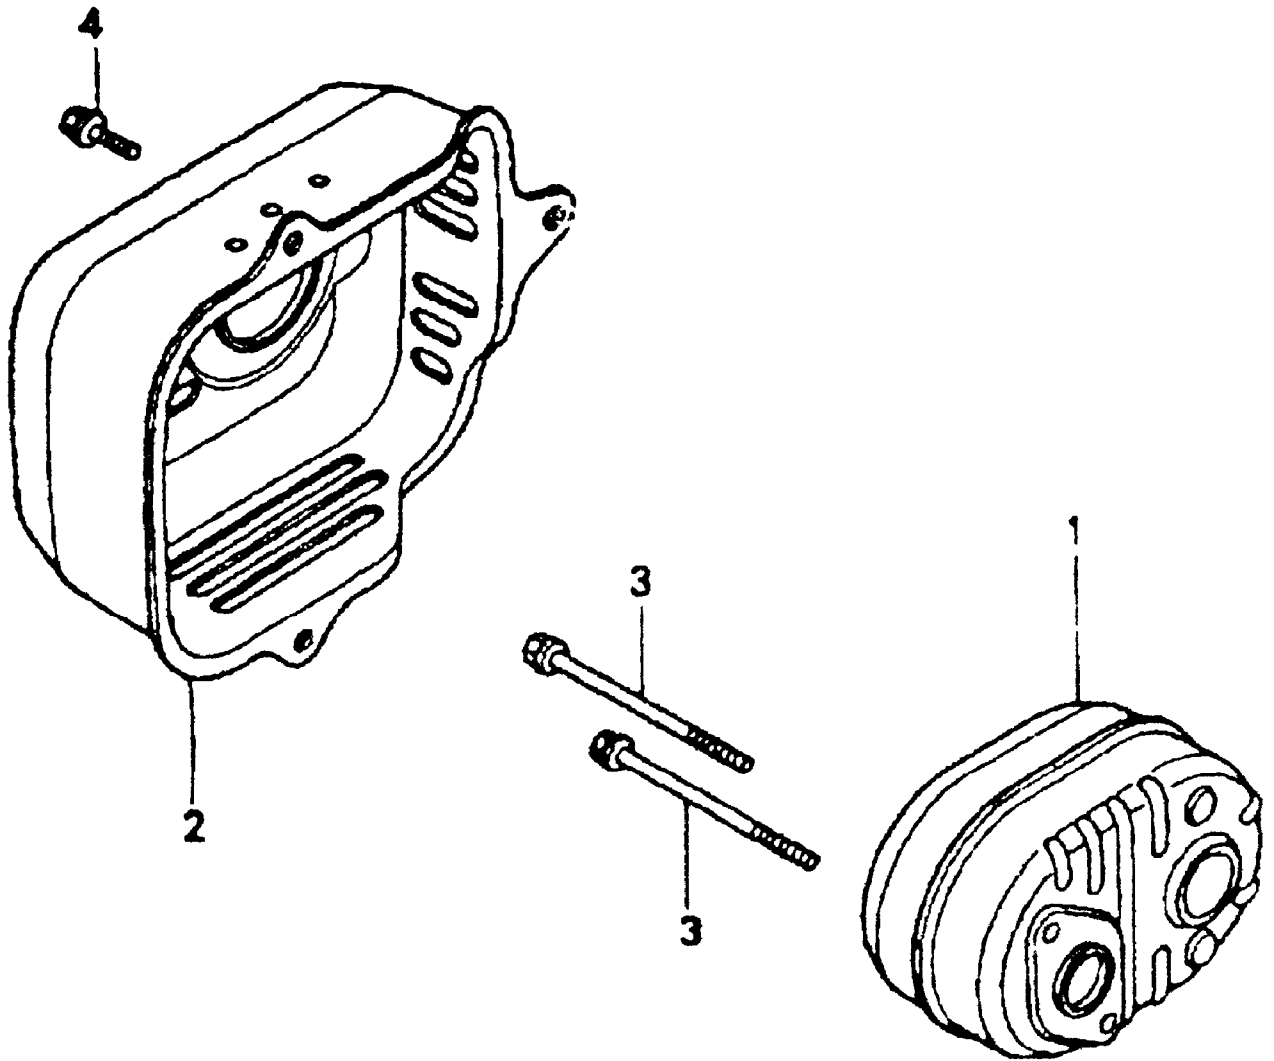

IB-4727 SRH (Serie dal N. 000001)
MOTORE GCV135 - LUFTFILTER

Bild Nr.	Teile Nr.	Anzahl	Beschreibung
1	H15721ZM1000	1	LEITUNG
2	H17211ZL8000	1	FILTEREINSATZ
3	H17220ZM0000	1	GEHÄUSE
4	H17228ZM0000	1	DICHTUNG
5	H17231ZM0000	1	DECKEL
6	H90003ZM0000	2	SCHRAUBE
7	H957010601408	1	SCHRAUBE