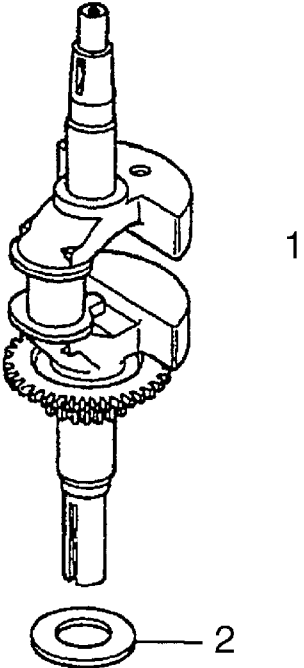

---

IB-4727 SRH (Serie dal N. 000001)  
MOTORE GCV135 - OLWANNE

IB-4727 SRH (Serie dal N. 000001)

MOTORE GCV135 - OLWANNE

---

Bild Nr.	Teile Nr.	Anzahl	Beschreibung
1	H11300ZM0810	1	ÖLWANNE
2	H15650ZM0801	1	ÖLMESS-STAB
4	H15625ZE6000	1	DICHTUNG
5	H15631ZM0000	1	ÖLSTUTZEN
6	H15639ZM0000	1	SCHEIBE
8	H16508ZM0000	1	WELLE
9	H16510ZM0000	1	DREHZAHLREGLER
10	H16511ZL8000	2	GEGENGEWICHT
11	H16512ZM0000	1	STIRNRAD
12	H16513ZE1000	2	BOLZEN
13	H16531ZE1000	1	BUCHSE
14	H16541ZM0000	1	WELLE
15	H90014952000	1	SCHRAUBE
16	H90121952000	8	SCHRAUBE
17	H90451ZE1000	1	SCHRAUBE
18	H90602ZE1000	1	RAPBAND
19	H91202ZL8003	1	ÖLABDICHTUNG
20	H91313MB0003	1	O-RING
21	H9410106800	1	SCHRAUBE
22	H9425108000	1	BOLZEN
23	H9430108200	2	BOLZEN

---

IB-4727 SRH (Serie dal N. 000001)  
MOTORE GCV135 - KURBELWELLEN

---

Bild Nr.	Teile Nr.	Anzahl	Beschreibung
1	H13310ZM1600	1	KURBELWELLE
2	H90402ZL8000	1	SCHRAUBE

IB-4727 SRH (Serie dal N. 000001)  
MOTORE GCV135 - KOLBEN/PLEUEL