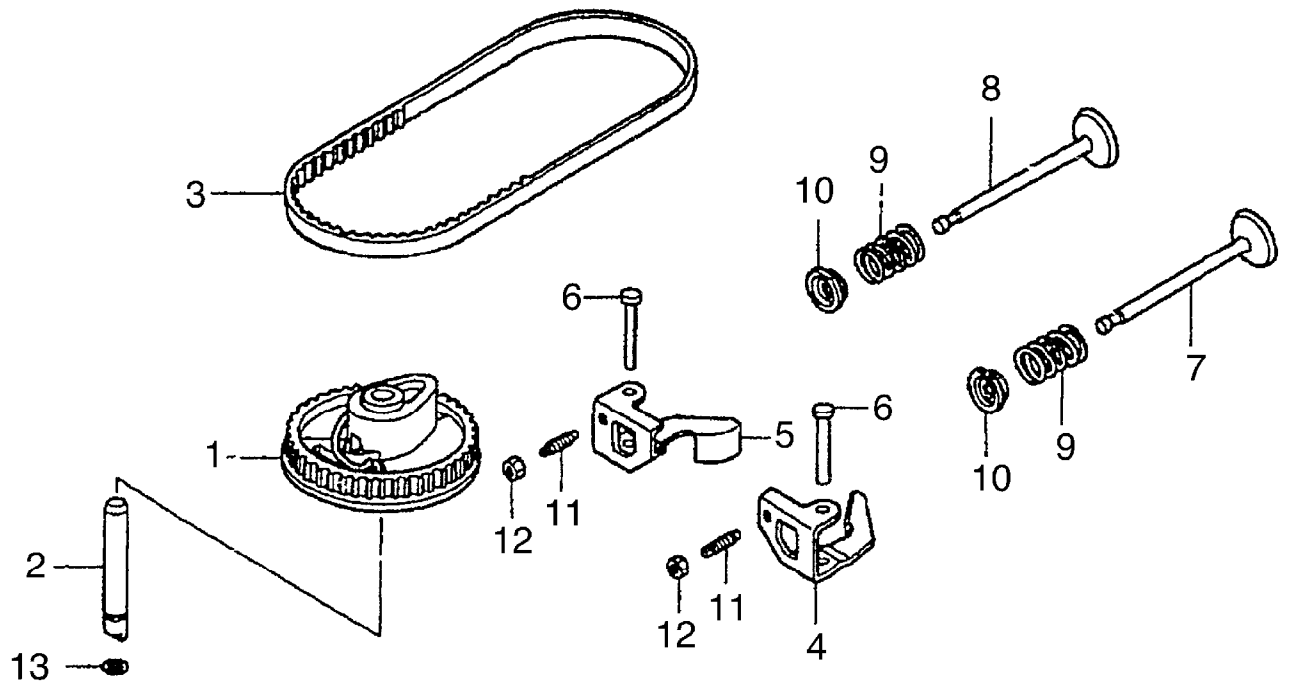

IB-4727 SRH (Serie dal N. 000001)
MOTORE GCV135 - KOLBEN/PLEUEL

Bild Nr.	Teile Nr.	Anzahl	Beschreibung
1	H13101ZL8000	1	KOLBEN
2	H13111ZE0000	1	BOLZEN
3	H13200ZL9000	1	PLEUEL
4	H90001ZE1000	2	SCHRAUBE
5	H90551ZE0000	2	SEEGERRING
6	H13010ZL8003	1	RING

IB-4727 SRH (Serie dal N. 000001)
MOTORE GCV135 - WELLE