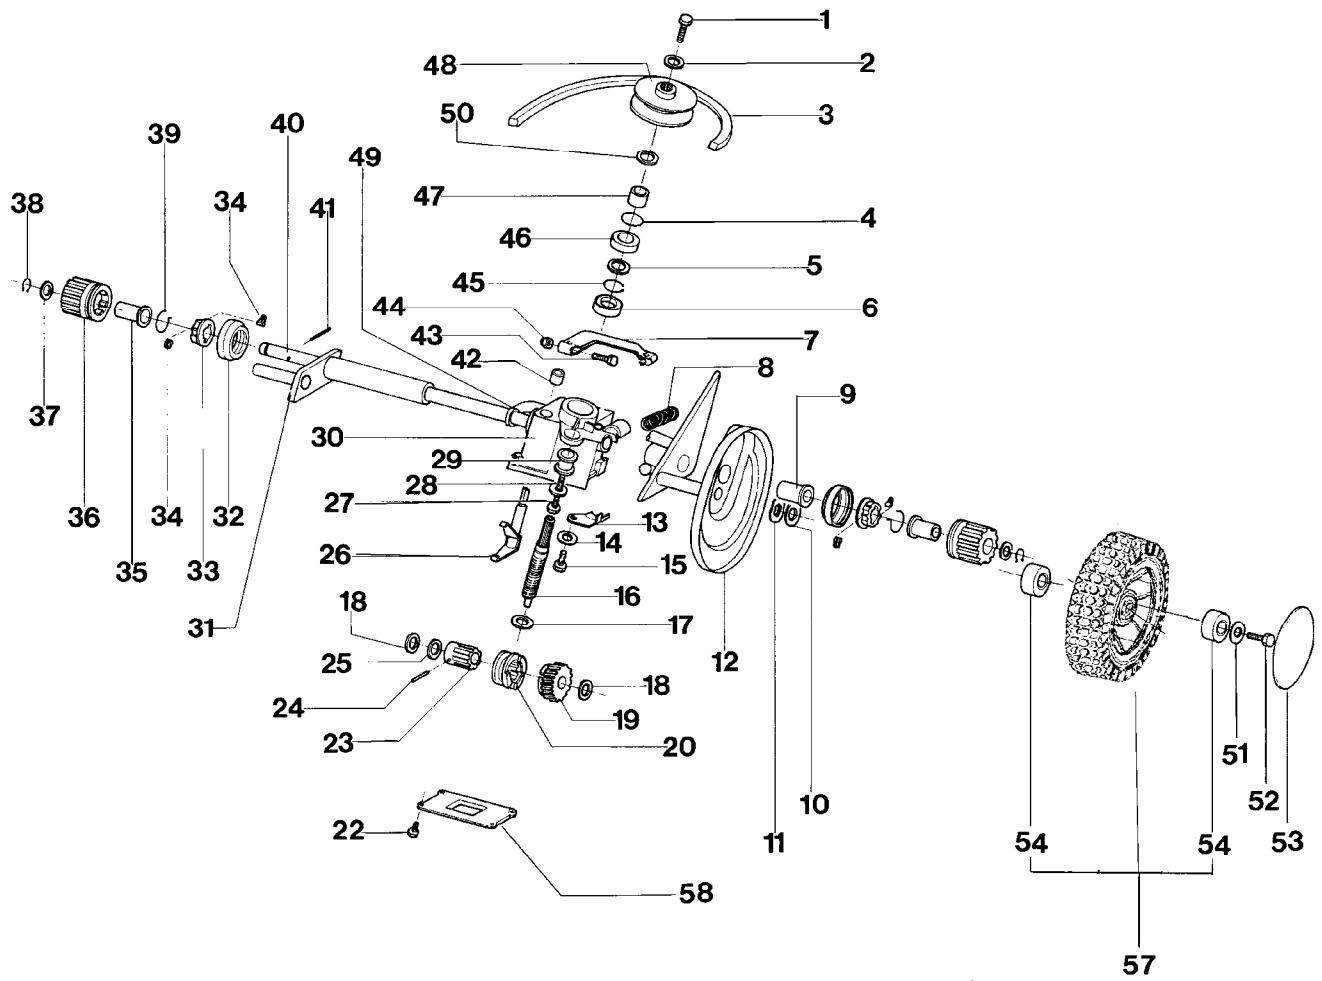

IB-4727 SRB (Serie dal N. 990951)

HINTERCHSE UND GETRIEBE, MODELL MIT RADANTRIEB

IB-4727 SRB (Serie dal N. 990951)

HINTERCHSE UND GETRIEBE, MODELL MIT RADANTRIEB

Bild Nr.	Teile Nr.	Anzahl	Beschreibung
1	1010018A1	1	SCHRAUBE
2	1020007A1	1	FEDERSCHEIBE
3	P3010027	1	RIEMEN
4	P3170013	1	GUMMIRING
5	P1020051	1	SCHEIBE
6	P3030010	1	LAGER
7	P4070011	1	HEBEL
8	P3020010	1	FEDER
9	P2020070	2	BÜCHSE
10	P2020088	2	ABSTANDSSTÜCK
11	P1020050	2	FEDERSCHEIBE
12	P4030011	2	ABDECKUNG
13	P4030010	1	DECKEL
14	P1020055	1	FEDERSCHEIBE
15	P1010076	1	SCHRAUBE
16	P3040042	1	SCHNECKE
17	P1020053	1	ABSTANDSSTÜCK
18	1020020A1	2	ABSTANDSSTÜCK
19	P00038199	1	SCHNECKENRAD
20	P00038099	1	SCHALTBÜCHSE
22	P1010076	4	SCHRAUBE
23	P3050030	1	KEILHÜLSE
24	P1080007	1	STIFT
25	P1020051	1	SCHEIBE
26	P3040041	1	GABEL
27	1010018A1	1	SCHRAUBE
28	P1020054	1	SCHEIBE
29	P2040010	1	SCHUTZHÜLLE
30	P00039199	1	GETRIEBE
31	P3060040ZT	1	HINTERACHSE
32	P2020060	2	KÄFIG
33	P2100001	2	MITNEHMER
34	P2110001	4	SCHEIBENFEDER
35	P2020059	2	BÜCHSE
36	P3050031	2	RITZEL
37	1020020A1	2	ABSTANDSSTÜCK
38	1070001A1	2	SEEGER
39	P3020012	2	FEDER
40	P3040047	1	ANTRIEBSWELLE
41	P1080004	2	STIFT
42	P3170012	1	WELLENDICHTRING
43	P1010075	1	SCHRAUBE
44	1050003A1	1	MUTTER
45	P1070004	1	SEEGER
46	P3170010	1	WELLENDICHTRING
47	P3040049	1	BÜCHSE
48	P3040244	1	RIEMENSCHLEIBE
49	P3170011	1	DICHTUNG