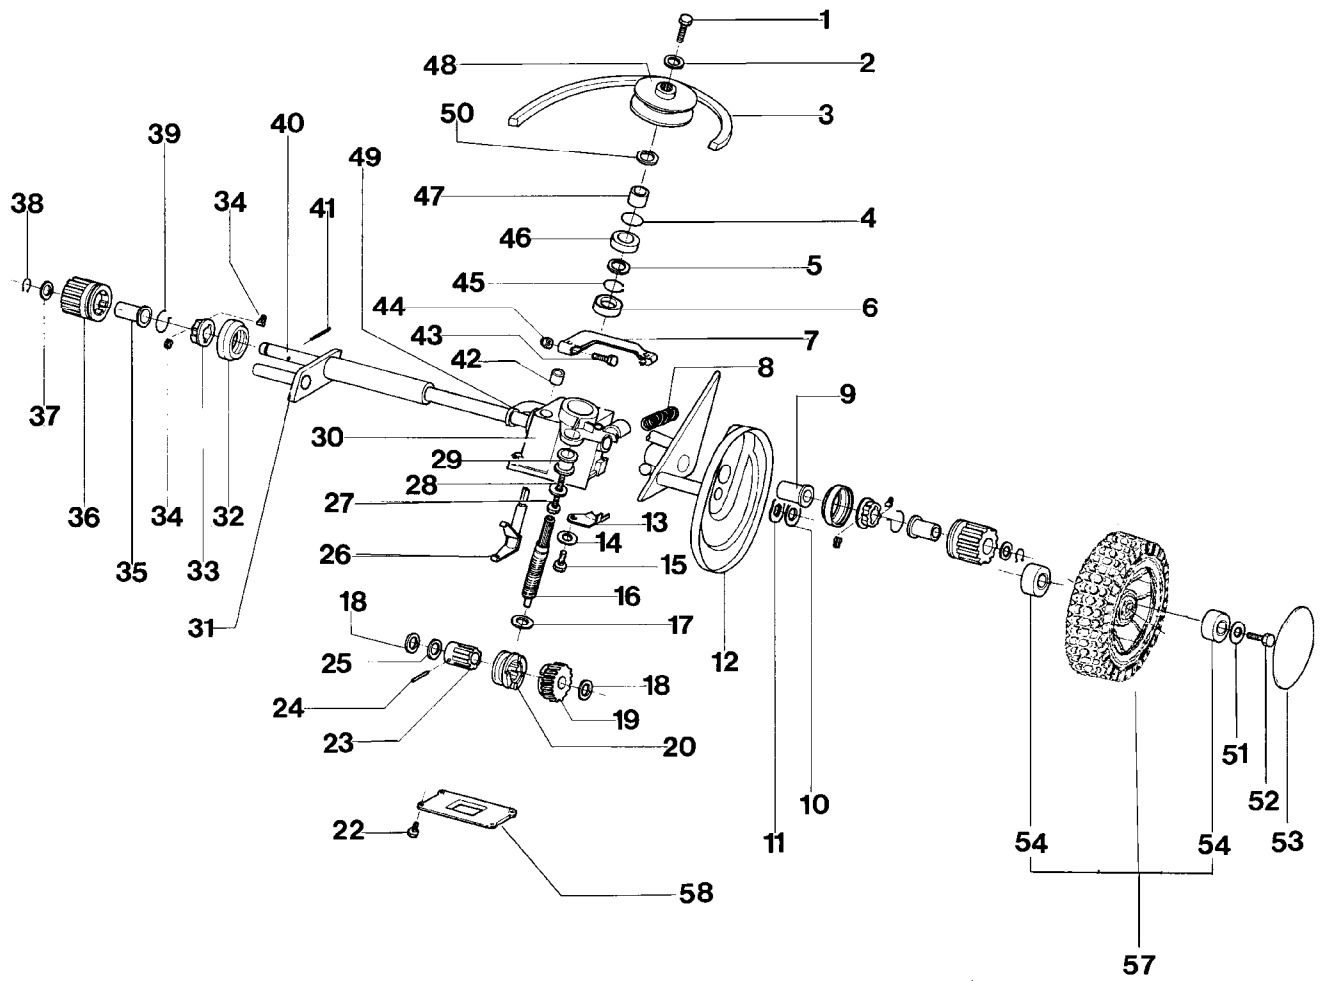

IB-4727 SRB (Serie dal N. 990951)

HINTERCHSE UND GETRIEBE, MODELL MIT RADANTRIEB

IB-4727 SRB (Serie dal N. 990951)

HINTERCHSE UND GETRIEBE, MODELL MIT RADANTRIEB

Bild Nr.	Teile Nr.	Anzahl	Beschreibung
50	P1020104	1	SCHEIBE
51	1020007A1	2	FEDERSCHEIBE
52	1010018A1	2	SCHRAUBE
53	P2020443	2	DECKEL - 020126
53	P2020062	2	DECKEL 020127 -
54	P3030055	4	LAGER
54	P3030013	4	LAGER A.D.26
57	P2080009	2	RAD KOMPL. - 020126
57	P00015276	2	RAD KOMPL. 020127 -
58	P4110001	1	DECKEL
59	P2090001	1	FAHRGETRIEBE KOMP.