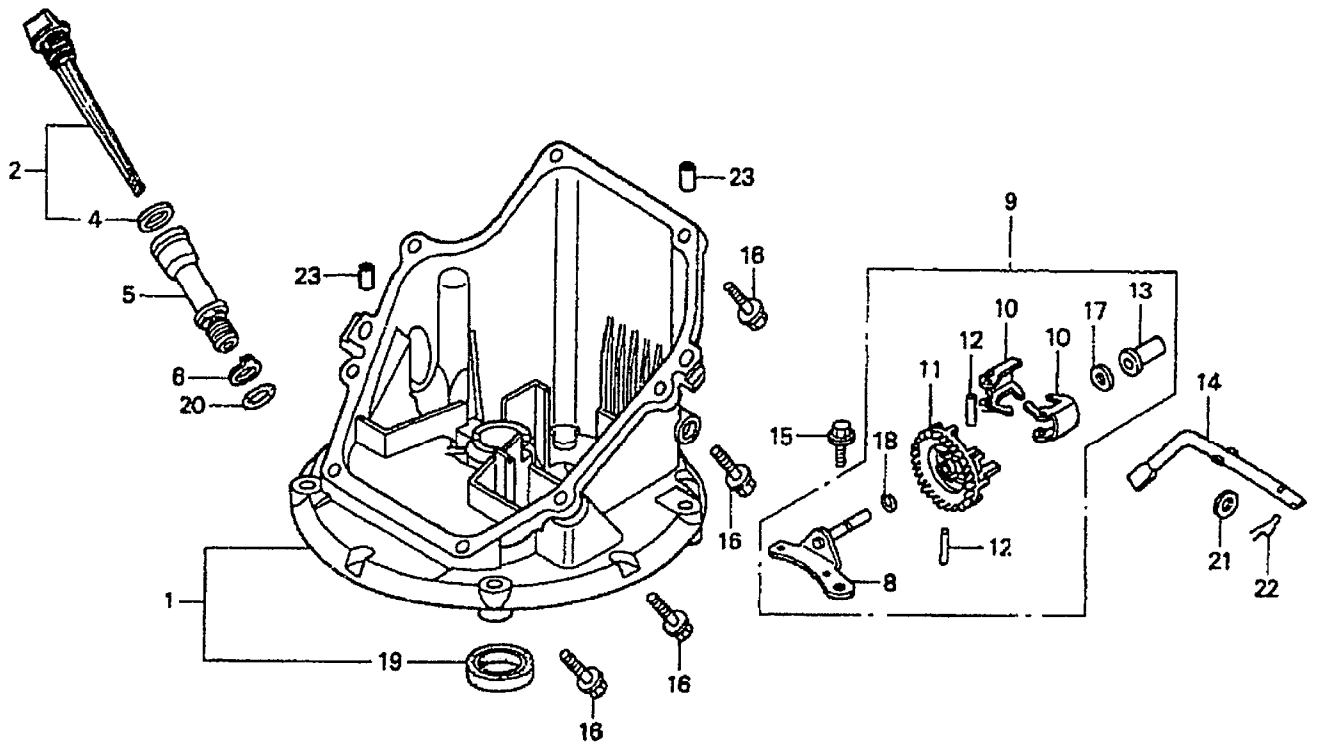

IB-4721 SRH (Serie dal N. 000001)
MOTORE GCV135 - OLWANNE

IB-4721 SRH (Serie dal N. 000001)

MOTORE GCV135 - OLWANNE

Bild Nr.	Teile Nr.	Anzahl	Beschreibung
1	H11300ZM0810	1	ÖLWANNE
2	H15650ZM0801	1	ÖLMESS-STAB
4	H15625ZE6000	1	DICHTUNG
5	H15631ZM0000	1	ÖLSTUTZEN
6	H15639ZM0000	1	SCHEIBE
8	H16508ZM0000	1	WELLE
9	H16510ZM0000	1	DREHZAHLREGLER
10	H16511ZL8000	2	GEGENGEWICHT
11	H16512ZM0000	1	STIRNRAD
12	H16513ZE1000	2	BOLZEN
13	H16531ZE1000	1	BUCHSE
14	H16541ZM0000	1	WELLE
15	H90014952000	1	SCHRAUBE
16	H90121952000	8	SCHRAUBE
17	H90451ZE1000	1	SCHRAUBE
18	H90602ZE1000	1	RAPBAND
19	H91202ZL8003	1	ÖLABDICHTUNG
20	H91313MB0003	1	O-RING
21	H9410106800	1	SCHRAUBE
22	H9425108000	1	BOLZEN
23	H9430108200	2	BOLZEN