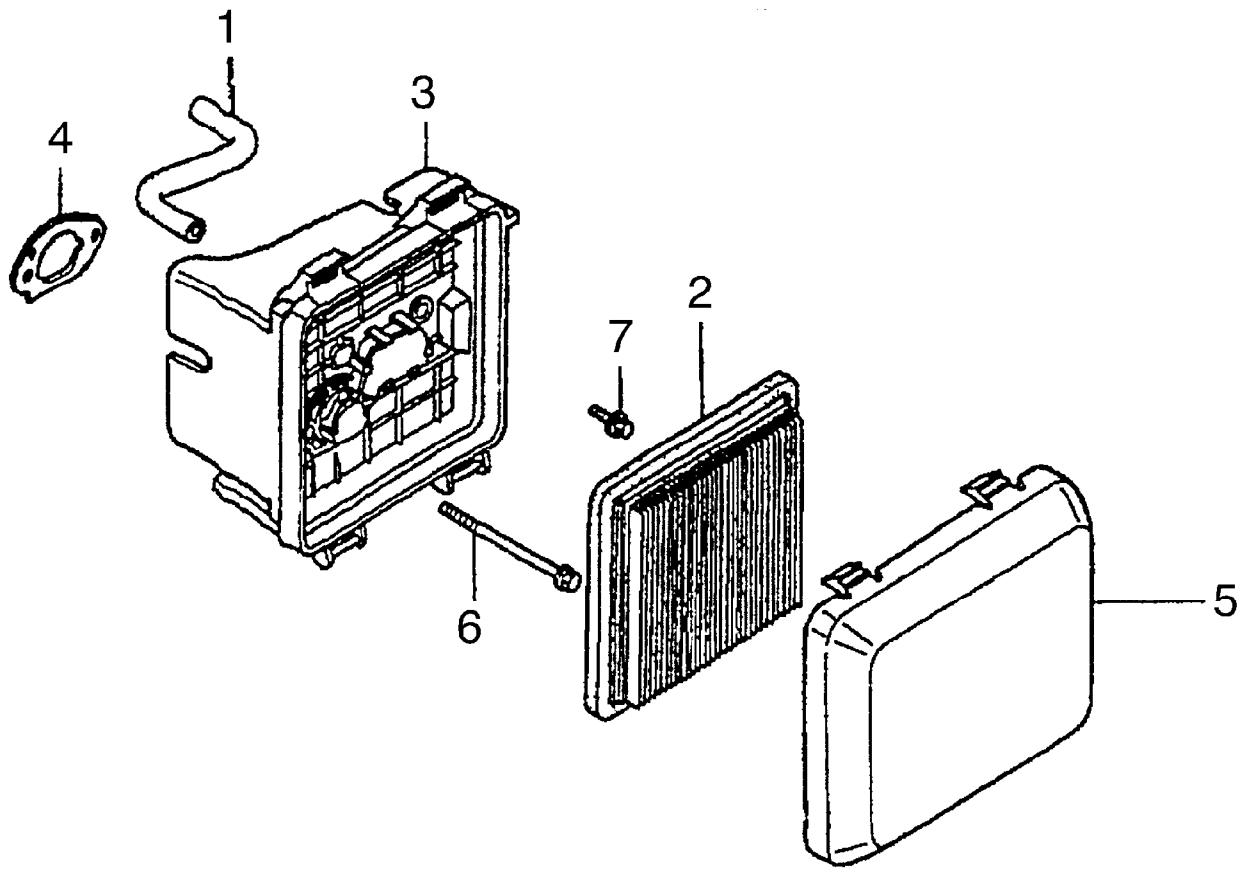

IB-4721 SRH (Serie dal N. 000001)
MOTORE GCV135 - VERGASERGRUPPE

Bild Nr.	Teile Nr.	Anzahl	Beschreibung
1	H16010883015	1	DICHTUNG
2	H16013ZL1003	1	SCHWIMMER
3	H16015892015	1	SCHWIMMERKAMMER
4	H16016892005	1	SCHRAUBE
5	H16028ZE0005	1	SCHRAUBE
6	H16029ZG0901	1	SCHRAUBE
7	H16100ZM1013	1	VERGASER
8	H16155ZM0003	1	NADELVENTIL
9	H16166ZM1003	1	VERGASER_DÜSE
10	H16211ZL8000	1	ISOLATOR
11	H16212ZL8000	1	DICHTUNG
12	H16221883800	2	DICHTUNG
13	H16228ZL8000	1	DICHTUNG
14	H19650ZM0000	1	DICHTSCHEIBE KOMP.
15	H93500050061H	1	SCHRAUBE
16	H991011240600	1	VERGASER-DÜSE

IB-4721 SRH (Serie dal N. 000001)
MOTORE GCV135 - LUFTFILTER