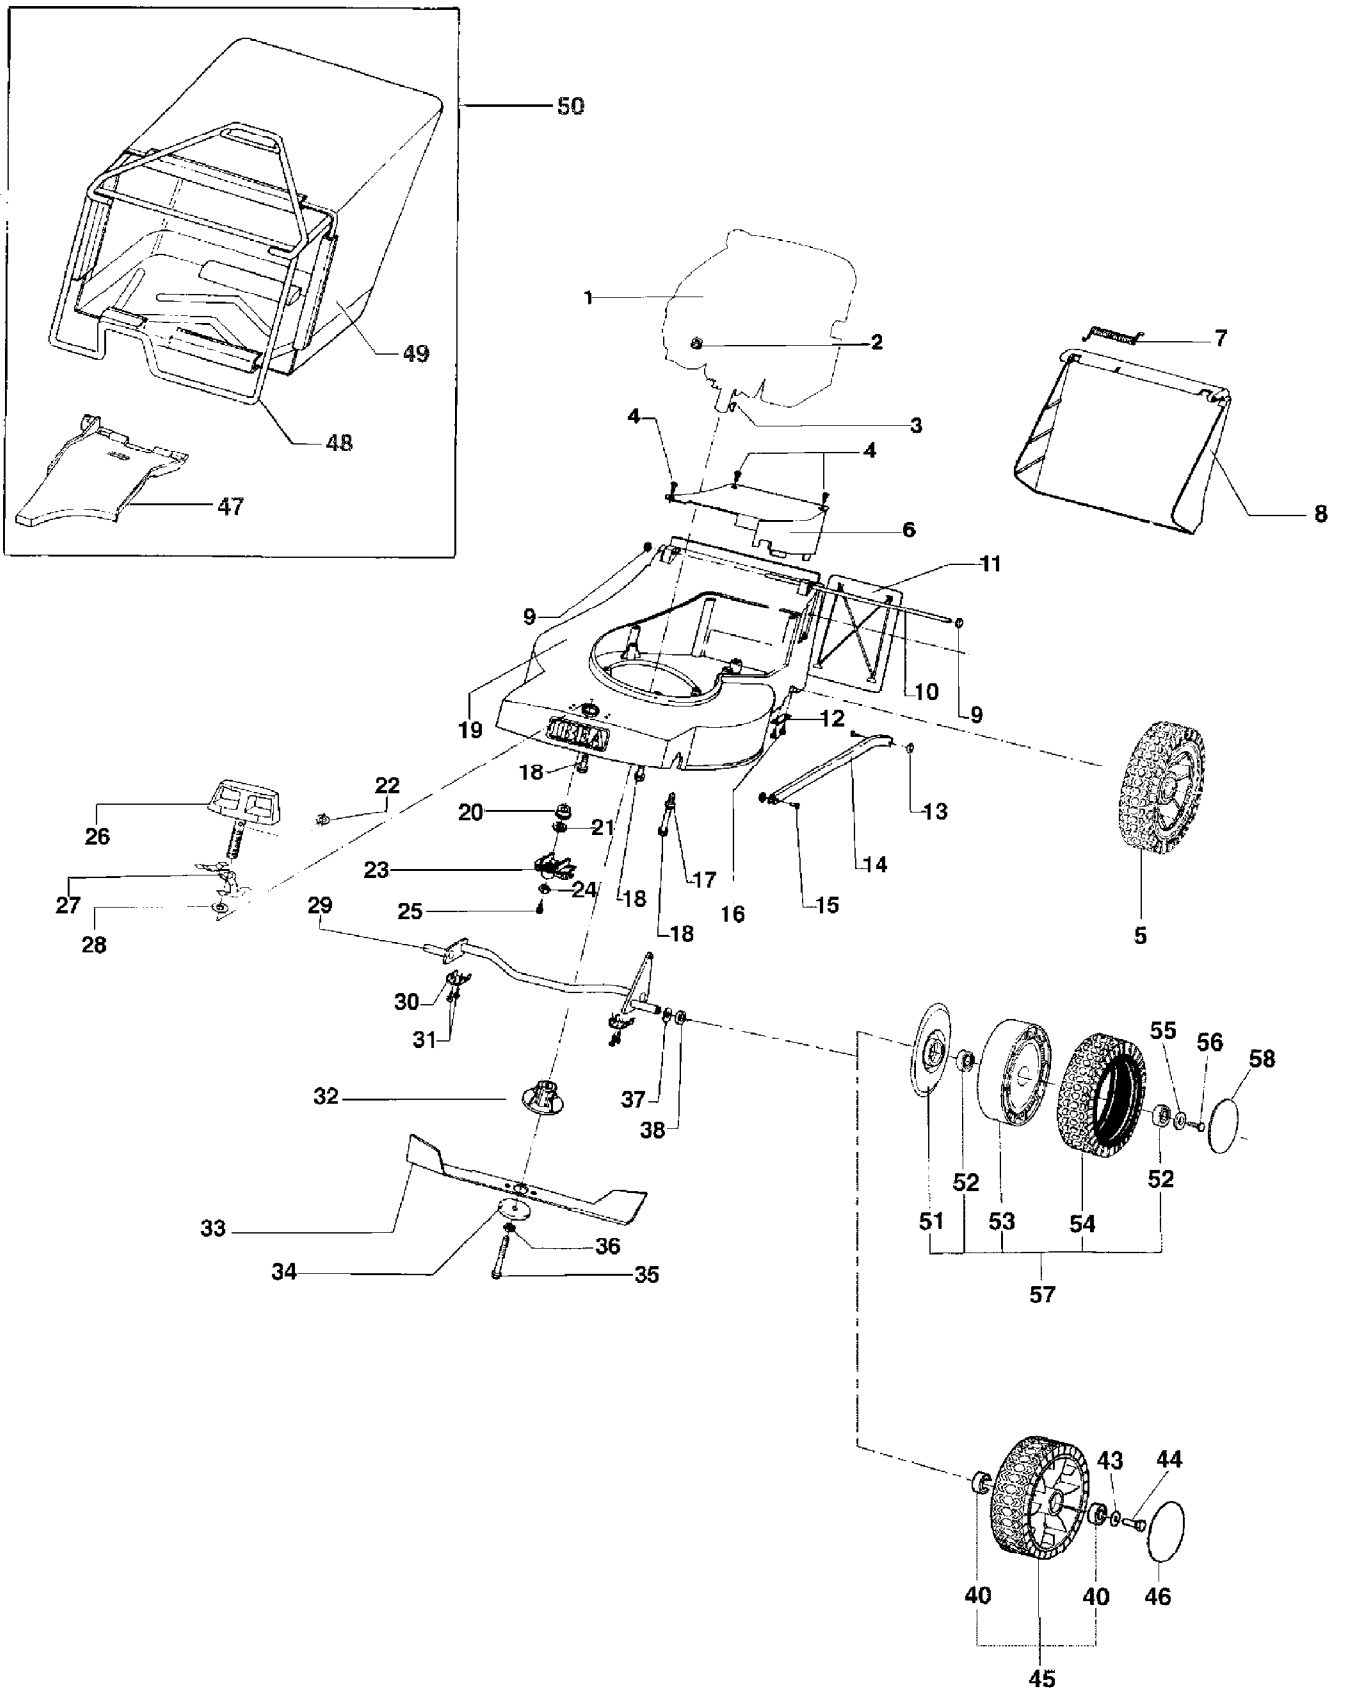

IB-4721 SRH (Serie dal N. 000001)
GESAMTANSICHT

IB-4721 SRH (Serie dal N. 000001)

GESAMTANSICHT

Bild Nr.	Teile Nr.	Anzahl	Beschreibung
	1	1	MOTORE
	2	3	MUTTER
	3	1	1090001A1
	4	3	P1010071
	5	2	VEDI TAV. 2
	6	1	P2020051
	7	1	P3020011
	8	1	P2020058
	9	2	P1060004
	10	1	P01027080
	11	1	P2020053
	12	2	P4080016
	13	2	1060002A1
	14	1	P4010215VE
	15	2	3040010A1
	16	4	P1010066
	17	3	1020014A1
	18	3	P1010097
	19	1	P4090008VER
	20	1	P1030005
	21	1	1020010A1
	22	1	P1060017
	23	1	P2020055
	24	1	1020007A1
	25	1	P1010018
	26	1	P3060087
	27	1	P3020030
	28	1	P1020093
	29	1	P00030380
	30	2	P4080015
	31	4	P1010074
	32	1	P3040254
	33	1	P4050018
	34	1	1110002A1
	35	1	P1010050
	36	1	P1020067
	37	2	P1020050
	38	2	P2020088
	40	4	P3030055
	43	2	1020007A1
	44	2	1010018A1
	45	2	P2080007
	46	2	P2020439
	47	1	P2020104
	48	1	P3100115ZT
	49	1	P3160011
	50	1	P3070008
	51	2	P2020377
			MOTOR
			MUTTER
			FEDERKEIL
			SCHRAUBE
			SIEHE TAV. 2
			DECKEL
			FEDER
			KLAPPE
			STARLOCK
			ACHSE
			DECKEL
			HALTER
			MUTTER
			STANGE
			STIFT
			SCHRAUBE
			SCHEIBE
			SCHRAUBE
			GEHAUSE
			BÜCHSE
			SCHEIBE
			SEEGER
			MUTTER
			FEDERSCHEIBE
			SCHRAUBE
			HEBEL FÜR SCHNITTHÖHENVERSTEL.
			FEDER
			SCHEIBE
			VORDERACHSE
			HALTER
			SCHRAUBE
			MESSERBÜCHSE
			MESSER
			BECHERFEDER
			SCHRAUBE
			FEDERSCHEIBE
			FEDERSCHEIBE
			ABSTANDSSTÜCK
			LAGER -020000
			FEDERSCHEIBE -020000
			SCHRAUBE -020000
			RAD KOMP. -020000
			DECKEL -020000
			DEFLEKTOR
			GESTELL
			GRASFANGSACK
			GRASFANGSACK KOMP.
			RADABDECKUNG 020001-

IB-4721 SRH (Serie dal N. 000001)
GESAMTANSICHT

IB-4721 SRH (Serie dal N. 000001)

GESAMTANSICHT

Bild Nr.	Teile Nr.	Anzahl	Beschreibung
52	P3030013	4	LAGER A.D.26 020001-
53	P2020378	2	FELGE 020001-
54	P2020078	2	REIFEN 020001-
55	1020007A1	2	FEDERSCHEIBE 020001-
56	1010018A1	2	SCHRAUBE 020001-
57	P2080002	2	RAD KOMPL. 020001-
58	P2020062	2	DECKEL 020001-