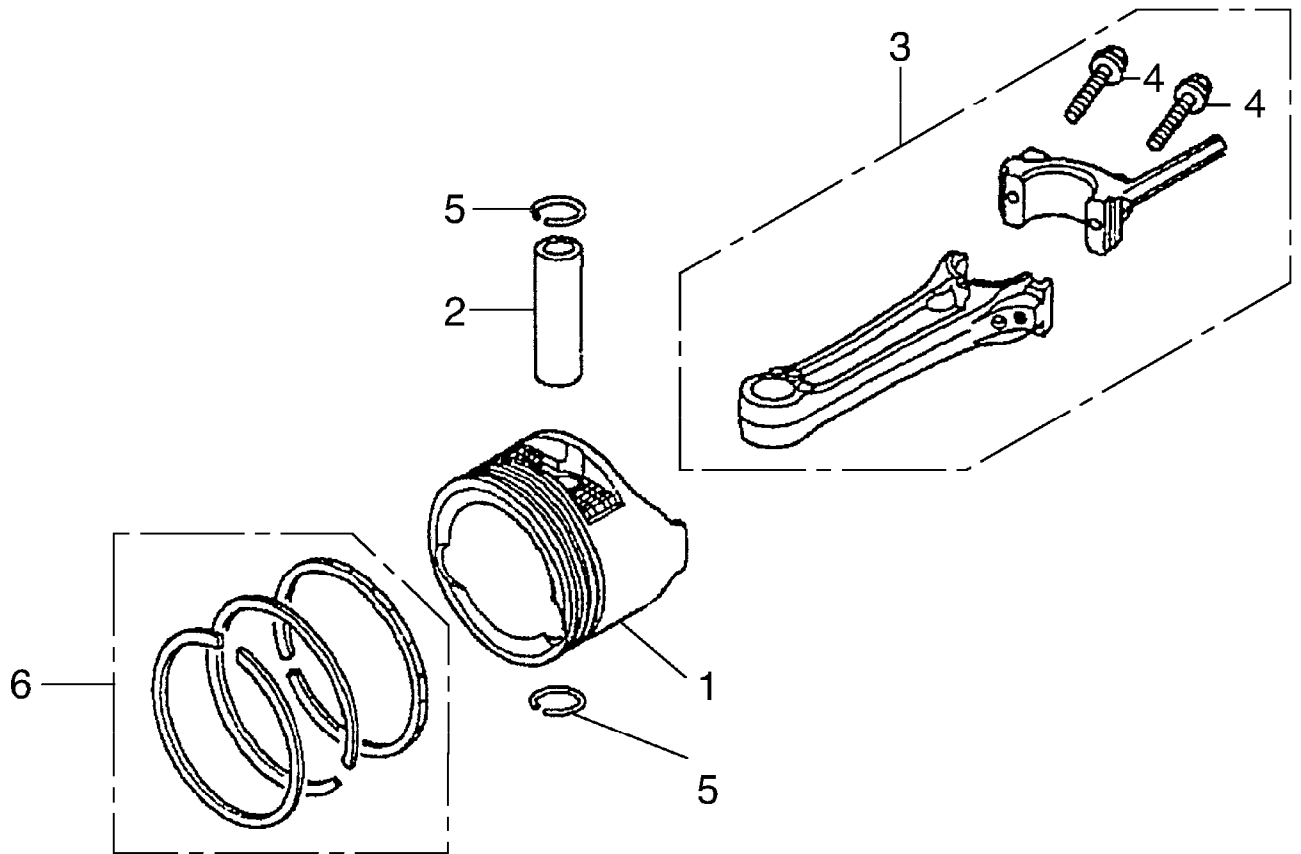

IB-4721 SRH (Serie dal N. 000001)
MOTORE GCV135 - KOLBEN/PLEUEL

IB-4721 SRH (Serie dal N. 000001)
MOTORE GCV135 - KOLBEN/PLEUEL

Bild Nr.	Teile Nr.	Anzahl	Beschreibung
1	H13101ZL8000	1	KOLBEN
2	H13111ZE0000	1	BOLZEN
3	H13200ZL9000	1	PLEUEL
4	H90001ZE1000	2	SCHRAUBE
5	H90551ZE0000	2	SEEGERRING
6	H13010ZL8003	1	RING