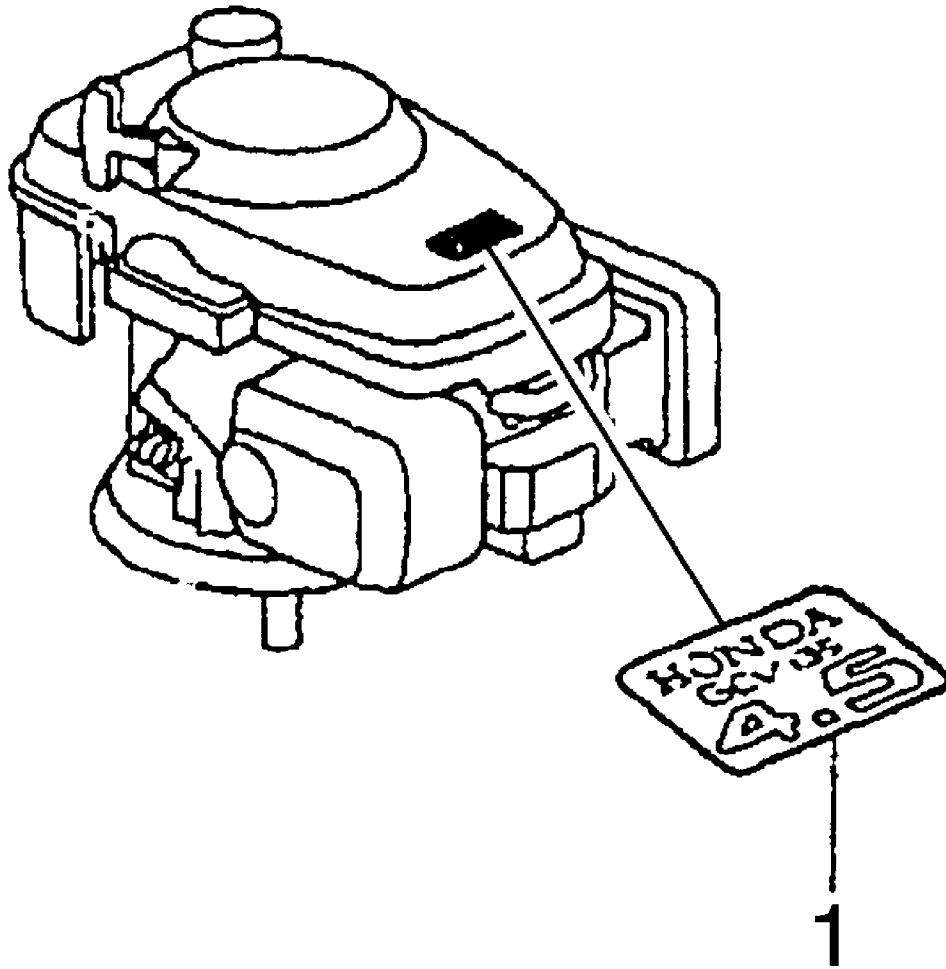

IB-4721 SRH (Serie dal N. 000001)
MOTORE GCV135 - SCHWUNGRAD

Bild Nr.	Teile Nr.	Anzahl	Beschreibung
1	H13331357000	1	KEIL
3	H30500ZL8004	1	ZÜNDSPULE
4	H31105ZM1000	1	SCHWUNGRAD
5	H32195ZM0000	1	KABEL
6	H35120ZM0003	1	SCHALTER
7	H75100ZM0000	1	BREMSE
8	H75113ZM0000	1	FEDER
10	H90014952000	1	SCHRAUBE
11	H90018ZE1000	1	SCHRAUBE
12	H90022888010	1	SCHRAUBE
13	H90201878003	1	MUTTER
14	H90681959003	1	PLATTE
15	H938920401200	1	SCHRAUBE
16	H9410304000	1	SCHRAUBE

1