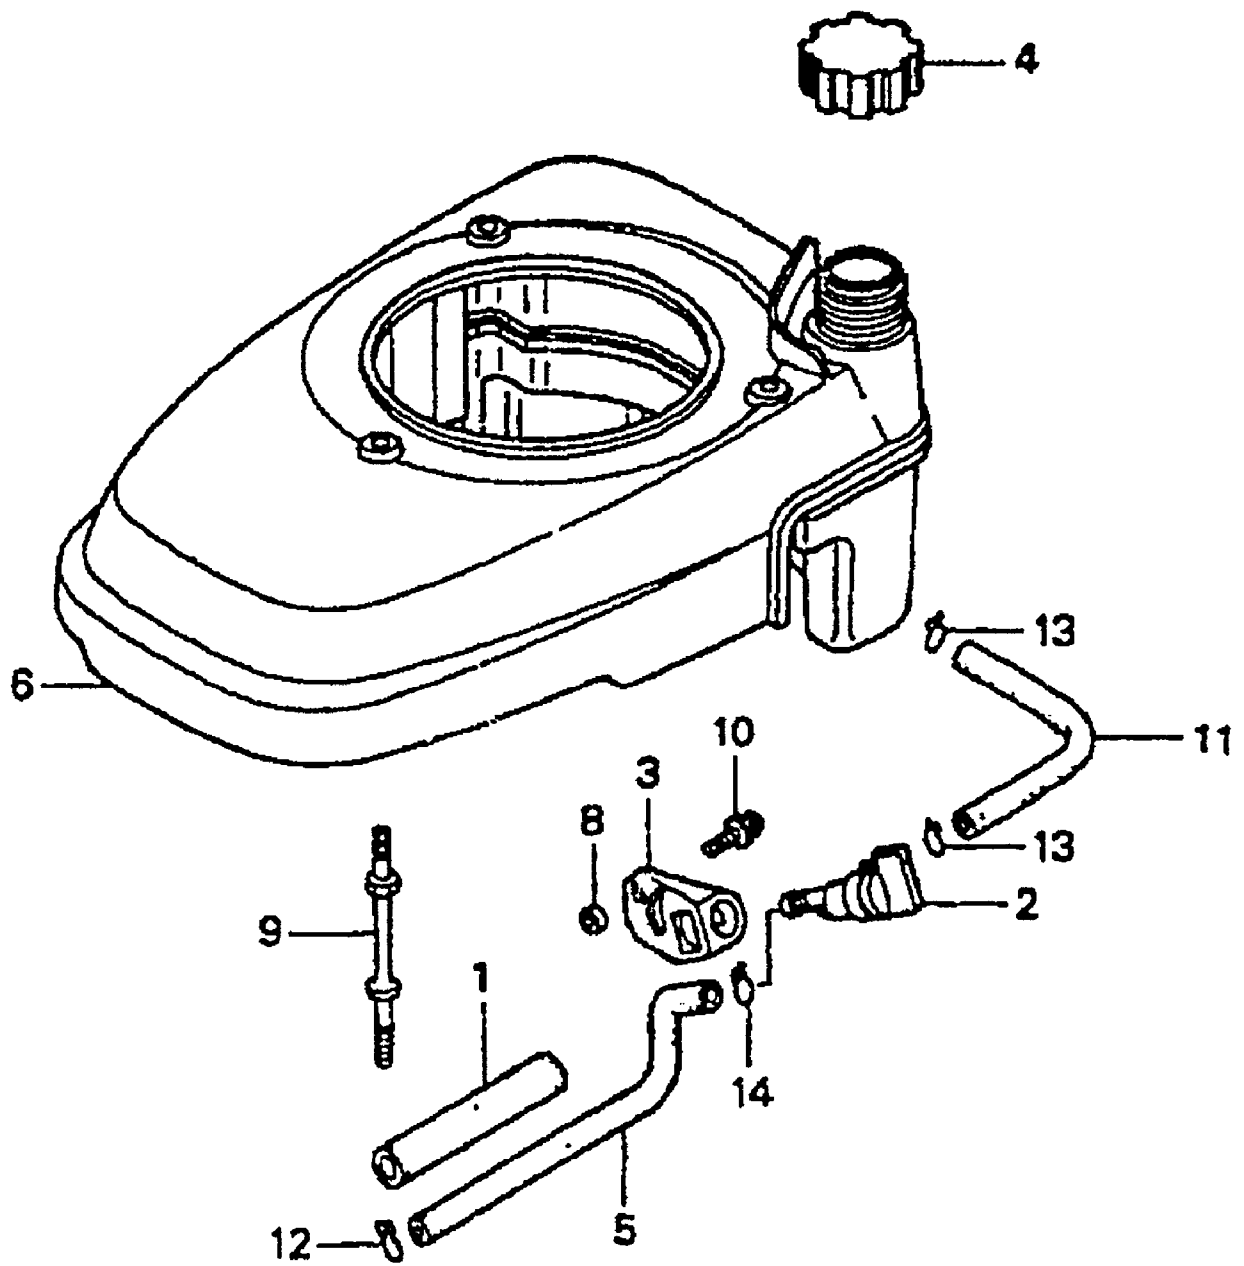

IB-4721 SRH (Serie dal N. 000001)

MOTORE GCV135 - ANLASSEN VON HAND

Bild Nr.	Teile Nr.	Anzahl	Beschreibung
1	H28400ZM0632ZA1		ANLASSEN VON HAND
2	H28461ZL8003	1	GRIFF
3	H28462ZL8631	1	SEIL
4	H90303MR1000	3	MUTTER

IB-4721 SRH (Serie dal N. 000001)
MOTORE GCV135 - LUFTERDECHEL