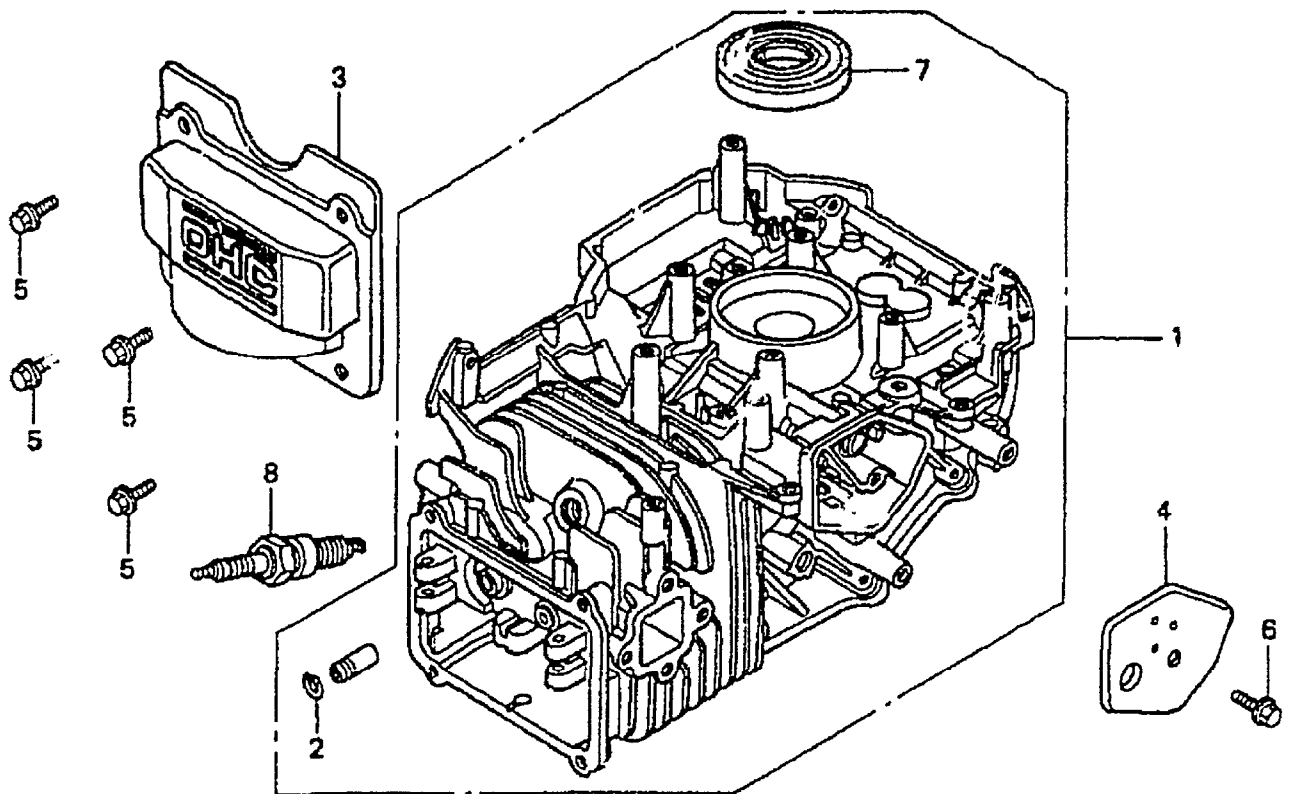

IB-4721 SRH (Serie dal N. 000001)
MOTORE GCV135 - ZYLINDERKORPER

IB-4721 SRH (Serie dal N. 000001)
MOTORE GCV135 - ZYLINDERKORPER

Bild Nr.	Teile Nr.	Anzahl	Beschreibung
1	H12000ZL9010	1	ZYLINDER
2	H12216ZE5300	1	RAPBAND
3	H12311ZL8000	1	DECKEL
4	H12355ZL8000	1	DECKEL
5	H90013883000	4	SCHRAUBE
6	H90014952000	1	SCHRAUBE
7	H91201ZL8003	1	ÖLABDICHTUNG
8	H9807956846	1	KERZE BPR6ES