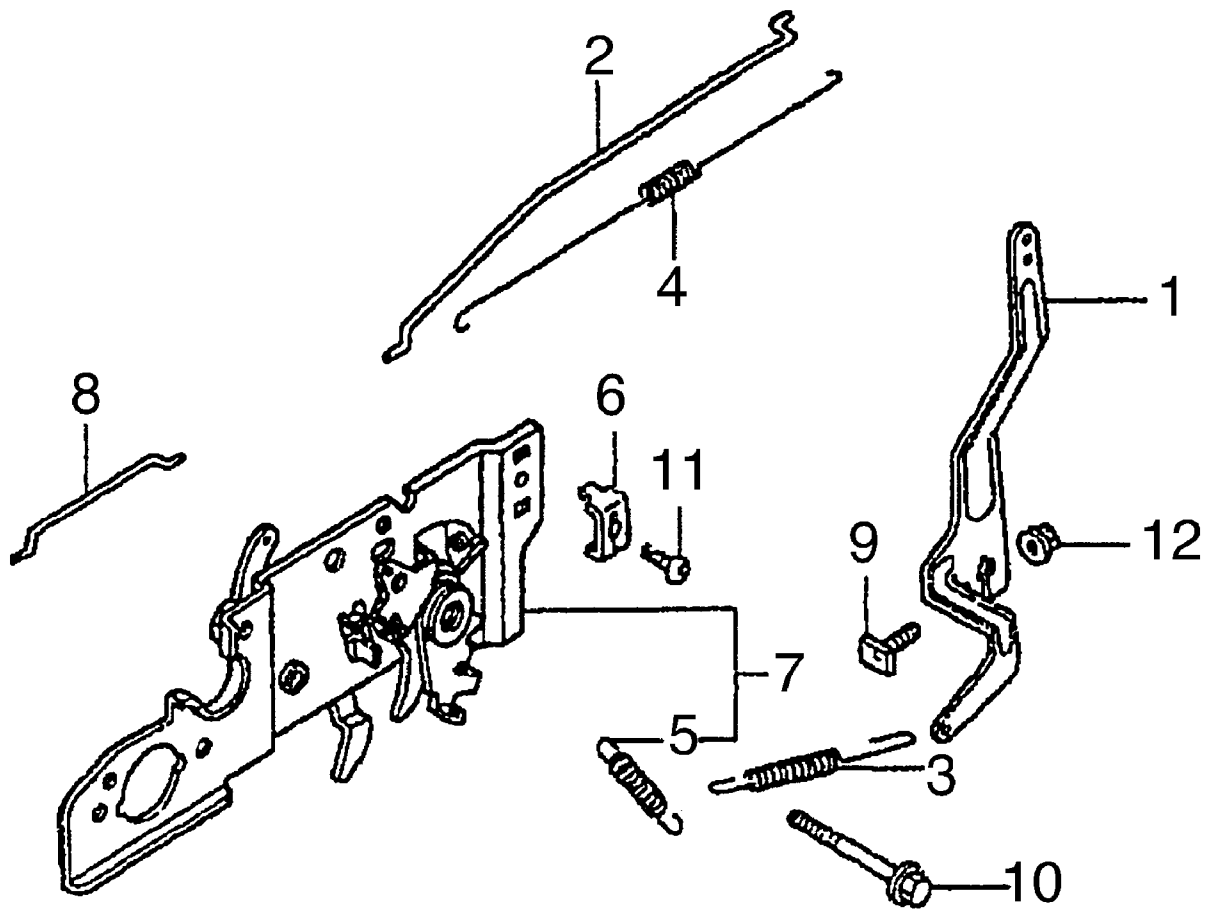

IB-4721 SRH (Serie dal N. 000001)
MOTORE GCV135 - SCHALLDAMPFER

Bild Nr.	Teile Nr.	Anzahl	Beschreibung
1	H18310ZM0000	1	SCHALLDÄMPFER
2	H18321ZL8000	1	SCHUTZ
3	H90004ZL8000	2	SCHRAUBE
4	H90013883000	3	SCHRAUBE