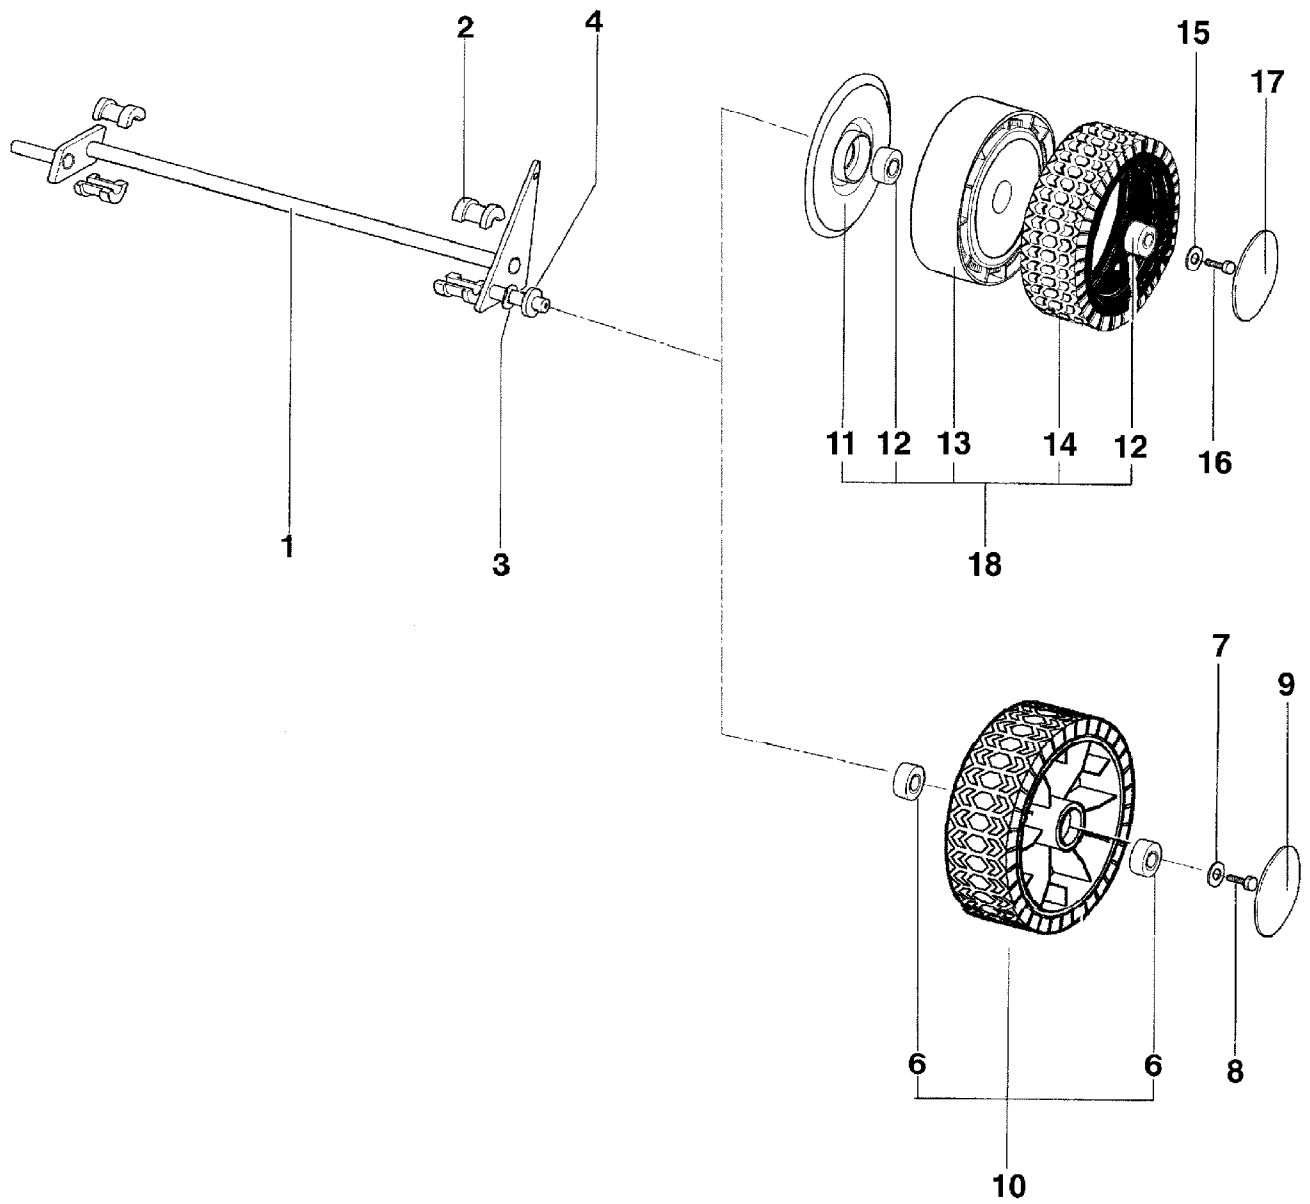

IB-4721 SRH (Serie dal N. 000001)
GESAMTANSICHT

IB-4721 SRH (Serie dal N. 000001)

GESAMTANSICHT

Bild Nr.	Teile Nr.	Anzahl	Beschreibung
52	P3030013	4	LAGER A.D.26 020001-
53	P2020378	2	FELGE 020001-
54	P2020078	2	REIFEN 020001-
55	1020007A1	2	FEDERSCHEIBE 020001-
56	1010018A1	2	SCHRAUBE 020001-
57	P2080002	2	RAD KOMPL. 020001-
58	P2020062	2	DECKEL 020001-

IB-4721 SRH (Serie dal N. 000001)
HINTERACHSE

IB-4721 SRH (Serie dal N. 000001)

HINTERACHSE

Bild Nr.	Teile Nr.	Anzahl	Beschreibung
1	P3060041ZT	1	HINTRACHSE
2	P2020056	4	GETEILTE BÜCHSE
3	P1020050	2	FEDERSCHEIBE
4	P2020088	2	ABSTANDSSTÜCK
6	P3030055	4	LAGER -020000
7	1020007A1	2	FEDERSCHEIBE -020000
8	1010018A1	2	SCHRAUBE -020000
9	P2020440	2	DECKEL -020000
10	P2080008	2	RAD KOMP. -020000
11	P2020128	2	ABDECKUNG 020001-
12	P3030013	4	LAGER A.D.26 020001-
13	P2020082	2	FELGE 020001-
14	P2020083	2	REIFEN 020001-
15	1020007A1	2	FEDERSCHEIBE 020001-
16	1010018A1	2	SCHRAUBE 020001-
17	P2020062	2	DECKEL 020001-
18	P00015176	2	RAD KOMP. 020001-

IB-4721 SRH (Serie dal N. 000001)

LENKERBERTEIL UND BETRIEBSELEMENTE, HANDGESTOBBEN MODELL

IB-4721 SRH (Serie dal N. 000001)

LENKERBERTEIL UND BEDIENUNGSELEMENTE, HANDGESTOBEN MODELL

Bild Nr.	Teile Nr.	Anzahl	Beschreibung
1	P4080038VE	1	SYSTEM 2 HEBEL
2	P3120103VE	1	OB. FÜHRUNGSHOLM
4	P2020107	1	SCHALE L.
5	P00065099	1	GASHEBEL
6	P2020108	1	STIFT
7	P4010059	2	FEDER
8	P2020106	1	SCHALE R.
9	1050003A1	2	MUTTER
10	P2020153	2	BÜCHSE
11	P1010065	1	SCHRAUBE
12	1010026A1	2	SCHRAUBE
13	P02068880	1	HOLMUNTERTEIL R.
14	P02070455	1	HOLMUNTERTEIL L.
15	P01068343	1	HALTER
16	1050002A1	1	MUTTER
17	2020050A1	2	MUTTER
18	P2020080	2	KABELHALTER
19	1020013A1	1	FEDERSCHEIBE
20	P1010102	2	SCHRAUBE
21	1050003A1	1	MUTTER
22	P5010076	1	SYSTEM 2 KABEL
23	P2020117	2	BEFESTIGUNGSMUTTER
24	1020014A1	2	SCHEIBE
25	P1010125	1	SCHRAUBE
26	P1010064	1	SCHRAUBE
27	P5020026	1	GASHEBEL
28	P1010203	1	SCHRAUBE
29	P00035099	1	GASGEHÄUSE KOMPL.