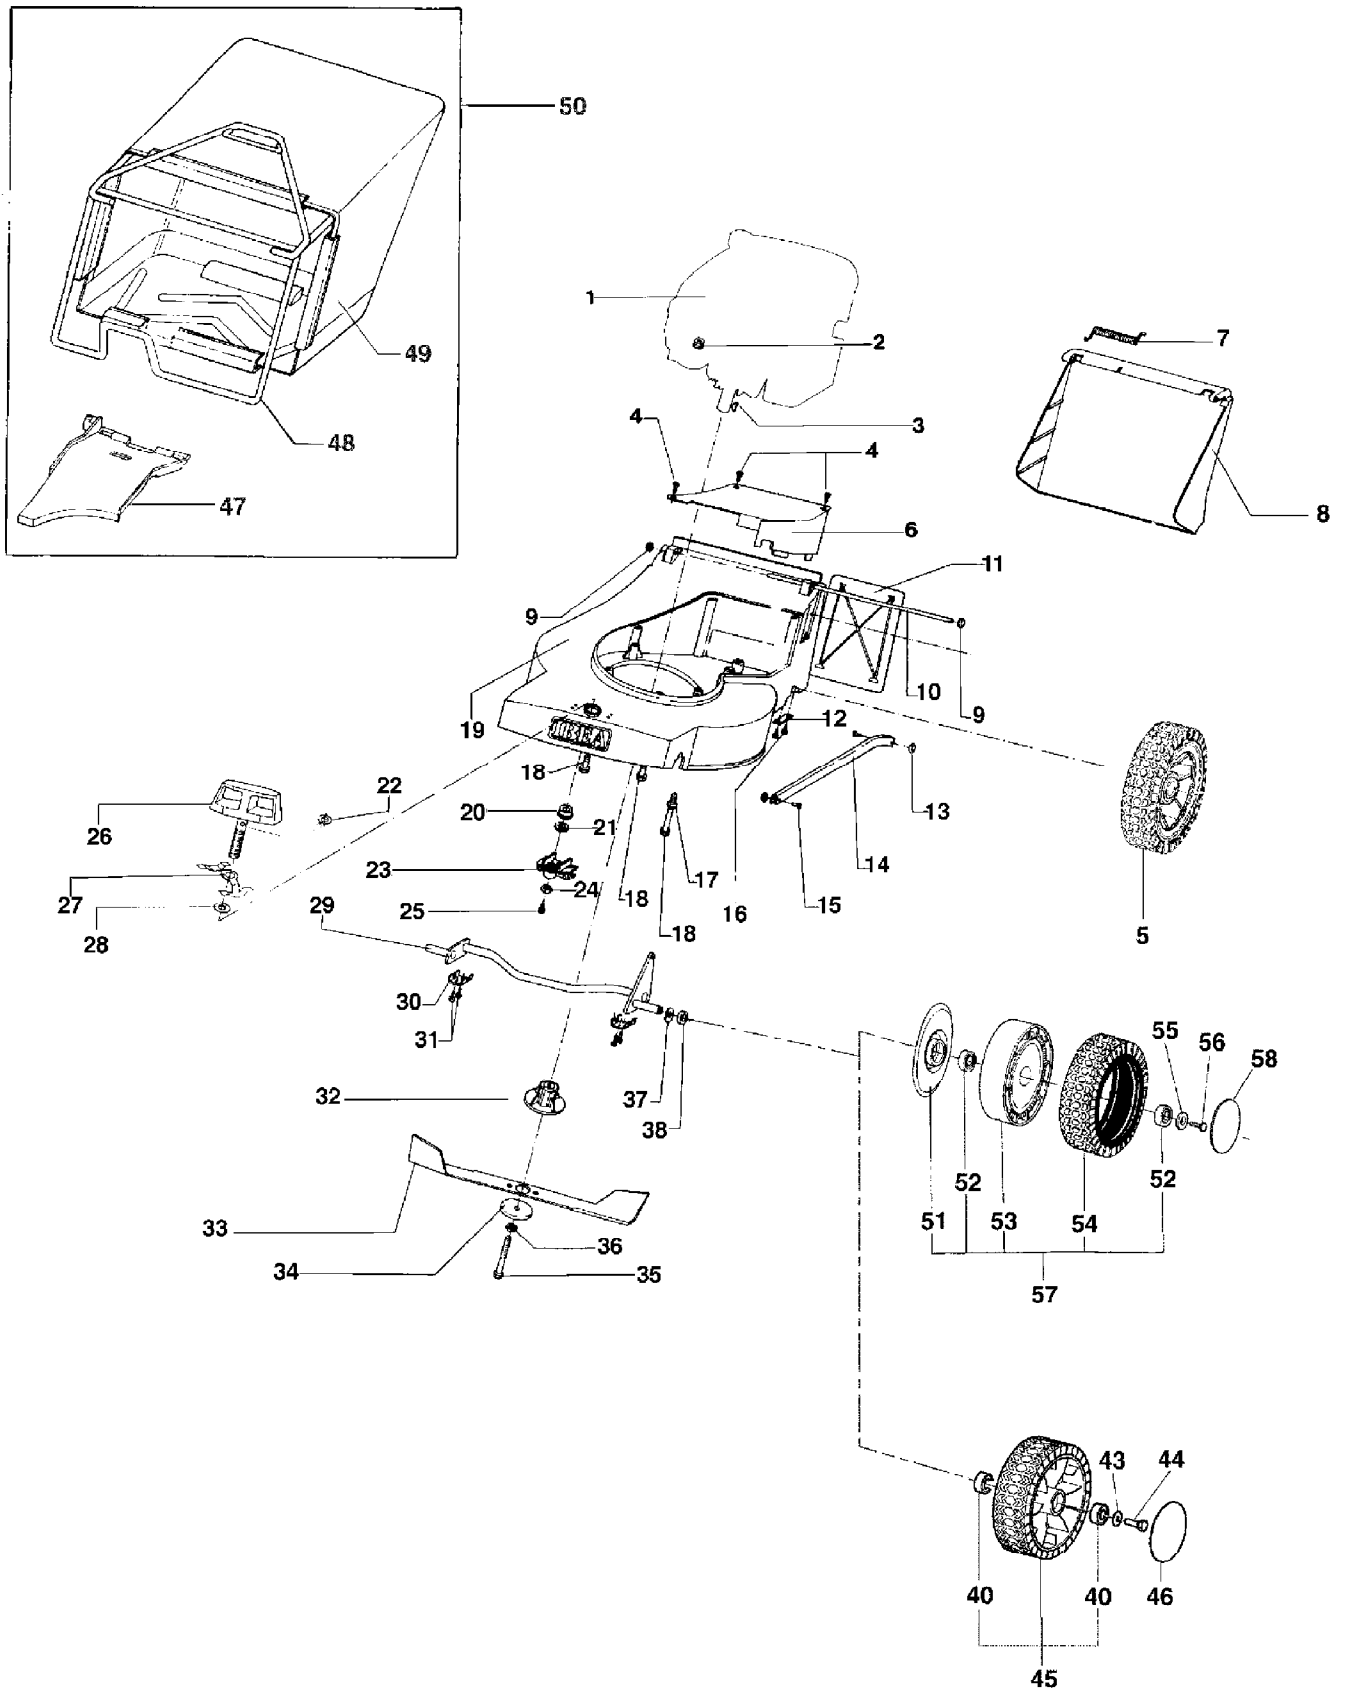

IB-4721 SRH (Serie dal N. 000001)
GESAMTANSICHT

IB-4721 SRH (Serie dal N. 000001)

GESAMTANSICHT

Bild Nr.	Teile Nr.	Anzahl	Beschreibung
	1	1	MOTORE
	2	3	MUTTER
	3	1	1090001A1
	4	3	P1010071
	5	2	VEDI TAV. 2
	6	1	P2020051
	7	1	P3020011
	8	1	P2020058
	9	2	P1060004
	10	1	P01027080
	11	1	P2020053
	12	2	P4080016
	13	2	1060002A1
	14	1	P4010215VE
	15	2	3040010A1
	16	4	P1010066
	17	3	1020014A1
	18	3	P1010097
	19	1	P4090008VER
	20	1	P1030005
	21	1	1020010A1
	22	1	P1060017
	23	1	P2020055
	24	1	1020007A1
	25	1	P1010018
	26	1	P3060087
	27	1	P3020030
	28	1	P1020093
	29	1	P00030380
	30	2	P4080015
	31	4	P1010074
	32	1	P3040254
	33	1	P4050018
	34	1	1110002A1
	35	1	P1010050
	36	1	P1020067
	37	2	P1020050
	38	2	P2020088
	40	4	P3030055
	43	2	1020007A1
	44	2	1010018A1
	45	2	P2080007
	46	2	P2020439
	47	1	P2020104
	48	1	P3100115ZT
	49	1	P3160011
	50	1	P3070008
	51	2	P2020377
			MOTOR
			MUTTER
			FEDERKEIL
			SCHRAUBE
			SIEHE TAV. 2
			DECKEL
			FEDER
			KLAPPE
			STARLOCK
			ACHSE
			DECKEL
			HALTER
			MUTTER
			STANGE
			STIFT
			SCHRAUBE
			SCHEIBE
			SCHRAUBE
			GEHAUSE
			BÜCHSE
			SCHEIBE
			SEEGER
			MUTTER
			FEDERSCHEIBE
			SCHRAUBE
			HEBEL FÜR SCHNITTHÖHENVERSTEL.
			FEDER
			SCHEIBE
			VORDERACHSE
			HALTER
			SCHRAUBE
			MESSERBÜCHSE
			MESSER
			BECHERFEDER
			SCHRAUBE
			FEDERSCHEIBE
			FEDERSCHEIBE
			ABSTANDSSTÜCK
			LAGER -020000
			FEDERSCHEIBE -020000
			SCHRAUBE -020000
			RAD KOMP. -020000
			DECKEL -020000
			DEFLEKTOR
			GESTELL
			GRASFANGSACK
			GRASFANGSACK KOMP.
			RADABDECKUNG 020001-

IB-4721 SRH (Serie dal N. 000001)
GESAMTANSICHT

IB-4721 SRH (Serie dal N. 000001)

GESAMTANSICHT

Bild Nr.	Teile Nr.	Anzahl	Beschreibung
52	P3030013	4	LAGER A.D.26 020001-
53	P2020378	2	FELGE 020001-
54	P2020078	2	REIFEN 020001-
55	1020007A1	2	FEDERSCHEIBE 020001-
56	1010018A1	2	SCHRAUBE 020001-
57	P2080002	2	RAD KOMPL. 020001-
58	P2020062	2	DECKEL 020001-