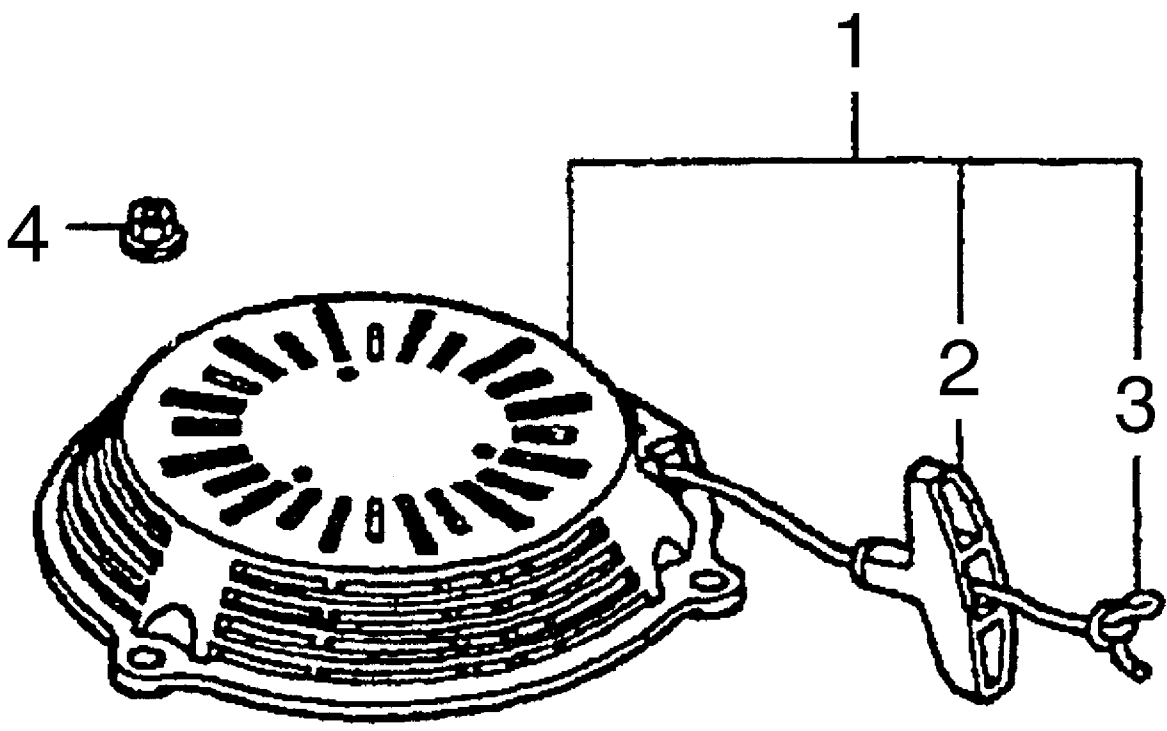

IB-4721 SRH (Serie dal N. 000001)

MOTORE GCV135 - WELLE

Bild Nr.	Teile Nr.	Anzahl	Beschreibung
1	H14320ZL8000	1	SCHEIBE
2	H14324ZL8000	1	WELLE
3	H14400ZL9003	1	RIEMEN
4	H14431ZL8000	1	HALTER
5	H14441ZL8000	1	HALTER
6	H14461ZL8000	2	BOLZEN
7	H14711ZL8000	1	EINLASSVENTIL
8	H14721ZL8000	1	AUSLASSVENTIL
9	H14751ZL8000	2	FEDER
10	H14771ZE1000	2	RAPBAND
11	H90012333000	2	SCHRAUBE
12	H90206001000	2	MUTTER
13	H91301027000	1	O-RING