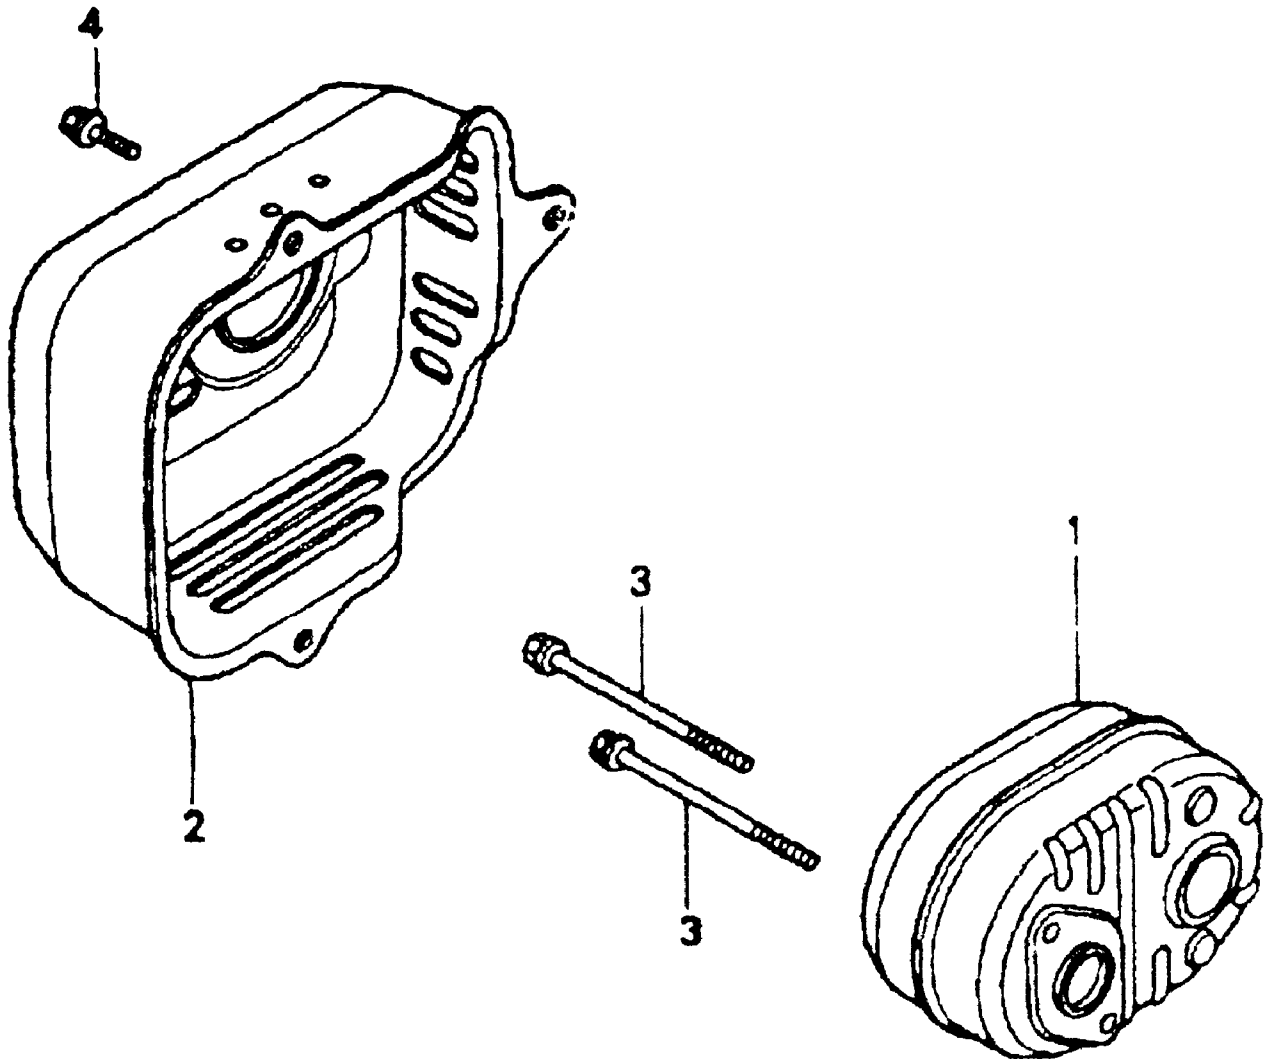

IB-4721 SRH (Serie dal N. 000001)

MOTORE GCV135 - LUFTFILTER

Bild Nr.	Teile Nr.	Anzahl	Beschreibung
1	H15721ZM1000	1	LEITUNG
2	H17211ZL8000	1	FILTEREINSATZ
3	H17220ZM0000	1	GEHÄUSE
4	H17228ZM0000	1	DICHTUNG
5	H17231ZM0000	1	DECKEL
6	H90003ZM0000	2	SCHRAUBE
7	H957010601408	1	SCHRAUBE