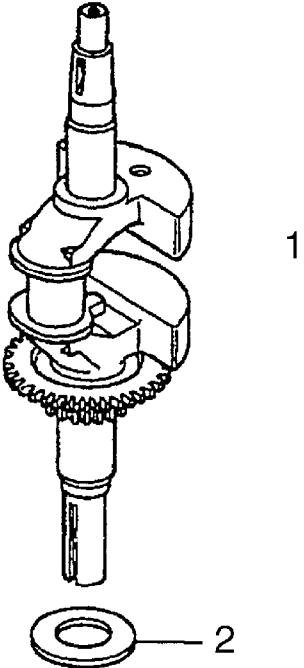

IB-4721 SRH (Serie dal N. 000001)

MOTORE GCV135 - OLWANNE

Bild Nr.	Teile Nr.	Anzahl	Beschreibung
1	H11300ZM0810	1	ÖLWANNE
2	H15650ZM0801	1	ÖLMESS-STAB
4	H15625ZE6000	1	DICHTUNG
5	H15631ZM0000	1	ÖLSTUTZEN
6	H15639ZM0000	1	SCHEIBE
8	H16508ZM0000	1	WELLE
9	H16510ZM0000	1	DREHZAHLREGLER
10	H16511ZL8000	2	GEGENGEWICHT
11	H16512ZM0000	1	STIRNRAD
12	H16513ZE1000	2	BOLZEN
13	H16531ZE1000	1	BUCHSE
14	H16541ZM0000	1	WELLE
15	H90014952000	1	SCHRAUBE
16	H90121952000	8	SCHRAUBE
17	H90451ZE1000	1	SCHRAUBE
18	H90602ZE1000	1	RAPBAND
19	H91202ZL8003	1	ÖLABDICHTUNG
20	H91313MB0003	1	O-RING
21	H9410106800	1	SCHRAUBE
22	H9425108000	1	BOLZEN
23	H9430108200	2	BOLZEN