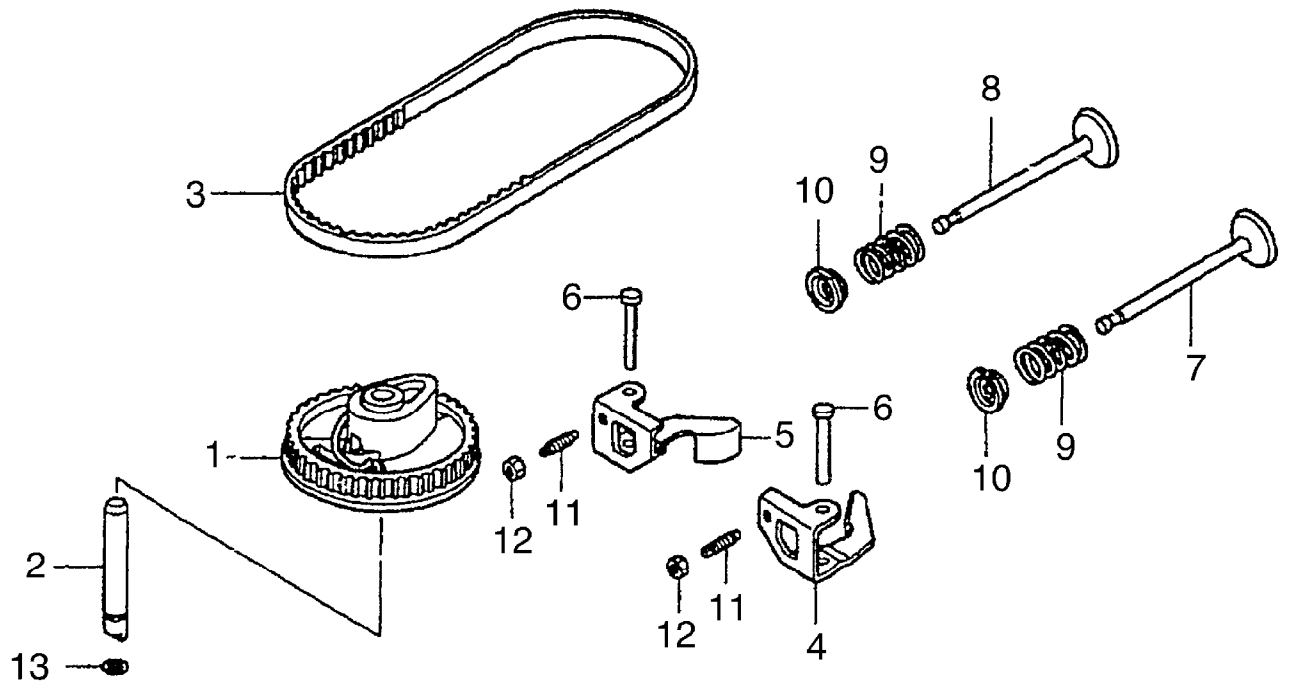

IB-4721 SRH (Serie dal N. 000001)
MOTORE GCV135 - KOLBEN/PLEUEL

Bild Nr.	Teile Nr.	Anzahl	Beschreibung
1	H13101ZL8000	1	KOLBEN
2	H13111ZE0000	1	BOLZEN
3	H13200ZL9000	1	PLEUEL
4	H90001ZE1000	2	SCHRAUBE
5	H90551ZE0000	2	SEEGERRING
6	H13010ZL8003	1	RING

IB-4721 SRH (Serie dal N. 000001)
MOTORE GCV135 - WELLE