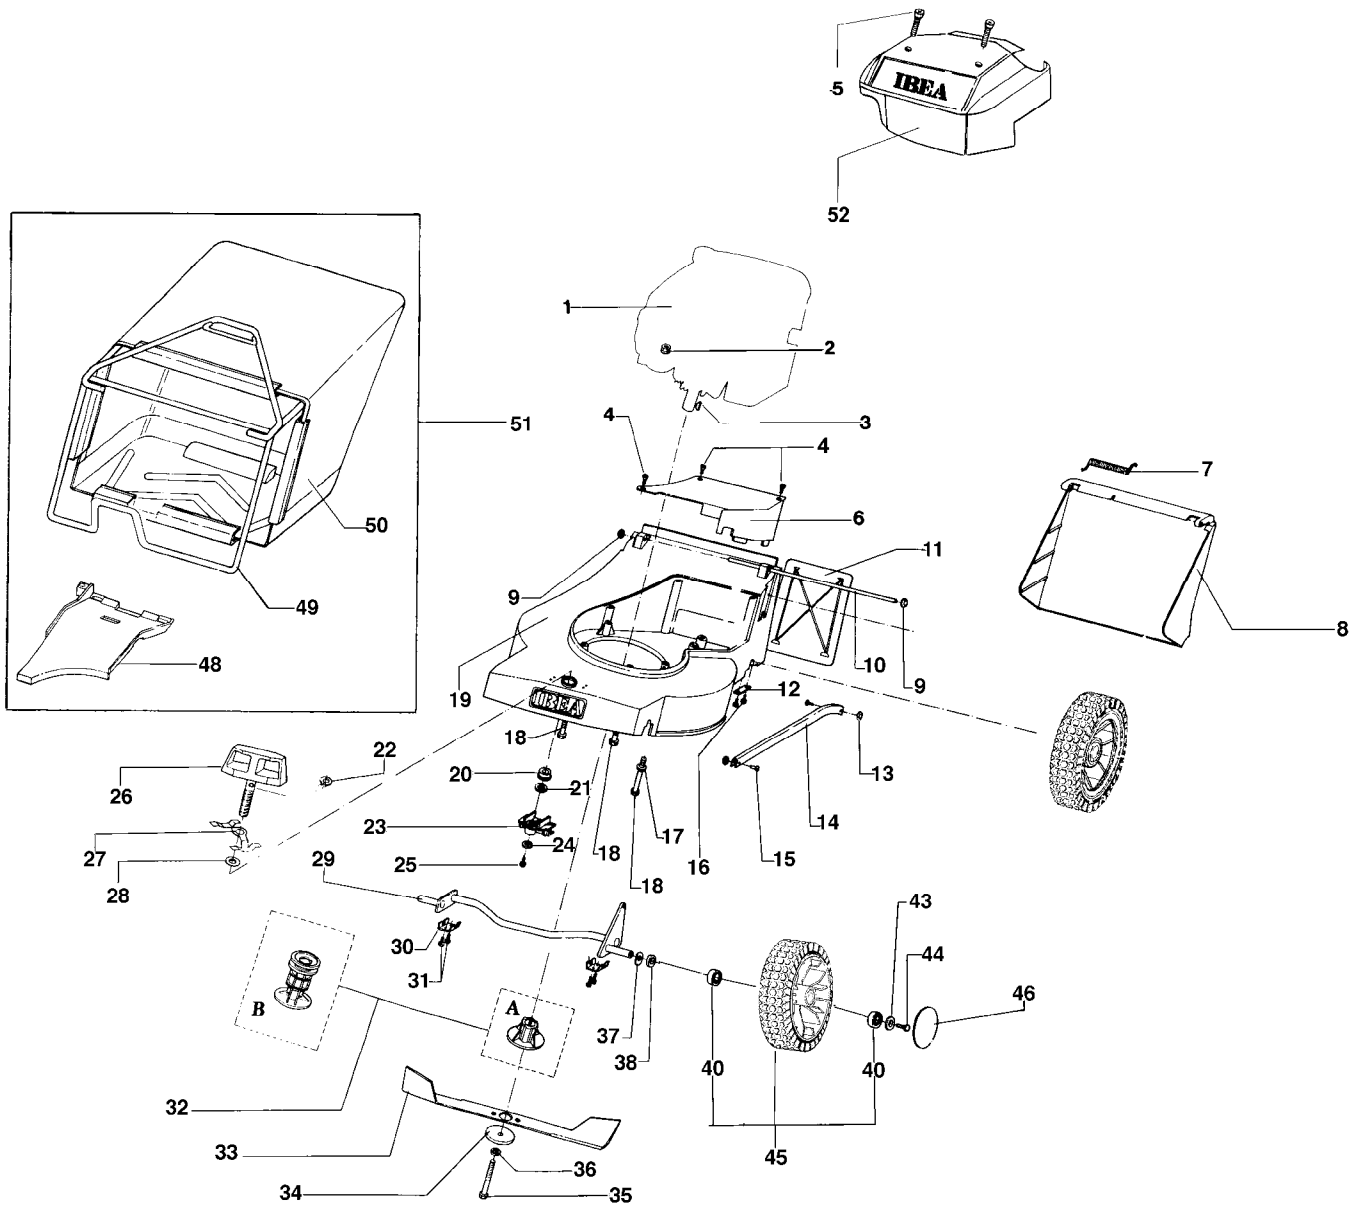

IB-4721 SRB (Serie dal N. 991063)
GESAMTANSICHT

IB-4721 SRB (Serie dal N. 991063)

GESAMTANSICHT

| Bild Nr. | Teile Nr. | Anzahl | Beschreibung |
|----------|-------------|--------|--------------------------------|
| 1 | MOTORE | 1 | MOTOR |
| 2 | P1050011 | 2 | MUTTER |
| 2 | P1050013 | 1 | MUTTER |
| 3 | 1090001A1 | 1 | FEDERKEIL |
| 4 | P1010071 | 3 | SCHRAUBE |
| 5 | P1010154 | 2 | SCHRAUBE - 029999 |
| 6 | P2020051 | 1 | DECKEL |
| 7 | P3020011 | 1 | FEDER |
| 8 | P2020058 | 1 | KLAPPE |
| 9 | P1060004 | 2 | STARLOCK |
| 10 | P01027080 | 1 | ACHSE |
| 11 | P2020053 | 1 | DECKEL |
| 12 | P4080016 | 2 | HALTER |
| 13 | 1060002A1 | 2 | MUTTER |
| 14 | P4010215VE | 1 | STANGE |
| 15 | 3040010A1 | 2 | STIFT |
| 16 | P1010360 | 4 | SCHRAUBE |
| 17 | 1020014A1 | 3 | SCHEIBE |
| 18 | P1010097 | 2 | SCHRAUBE |
| 18 | P1010098 | 1 | SCHRAUBE |
| 19 | P4090008VER | 1 | GEHAUSE |
| 20 | P1030005 | 1 | BÜCHSE |
| 21 | 1020010A1 | 1 | SCHEIBE |
| 22 | P1060017 | 1 | SEEGER |
| 23 | P2020055 | 1 | MUTTER |
| 24 | 1020007A1 | 1 | FEDERSCHEIBE |
| 25 | P1010018 | 1 | SCHRAUBE |
| 26 | P3060087 | 1 | HEBEL FÜR SCHNITTHÖHENVERSTEL. |
| 27 | P3020030 | 1 | FEDER |
| 28 | P1020093 | 1 | SCHEIBE |
| 29 | P00030380 | 1 | VORDERACHSE |
| 30 | P4080015 | 2 | HALTER |
| 31 | P1010360 | 4 | SCHRAUBE |
| 32 | P3040102 | 1 | MESSERBÜCHSE 020001 - |
| 32 | P3040254 | 1 | MESSERBÜCHSE - 019999 |
| 33 | P4050018 | 1 | MESSER |
| 34 | 1110002A1 | 1 | BECHERFEDER |
| 35 | P1010050 | 1 | SCHRAUBE |
| 36 | P1020067 | 1 | FEDERSCHEIBE |
| 37 | P1020050 | 2 | FEDERSCHEIBE |
| 38 | P2020088 | 2 | ABSTANDSSTÜCK |
| 40 | P3030055 | 4 | LAGER - 050550 |
| 40 | P3030013 | 4 | LAGER A.D.26 050551 - |
| 43 | 1020007A1 | 2 | FEDERSCHEIBE |
| 44 | 1010018A1 | 2 | SCHRAUBE |
| 45 | P2080002 | 2 | RAD KOMPL. |
| 46 | P2020439 | 2 | DECKEL - 040350 |
| 46 | P2020062 | 2 | DECKEL 040351 - |