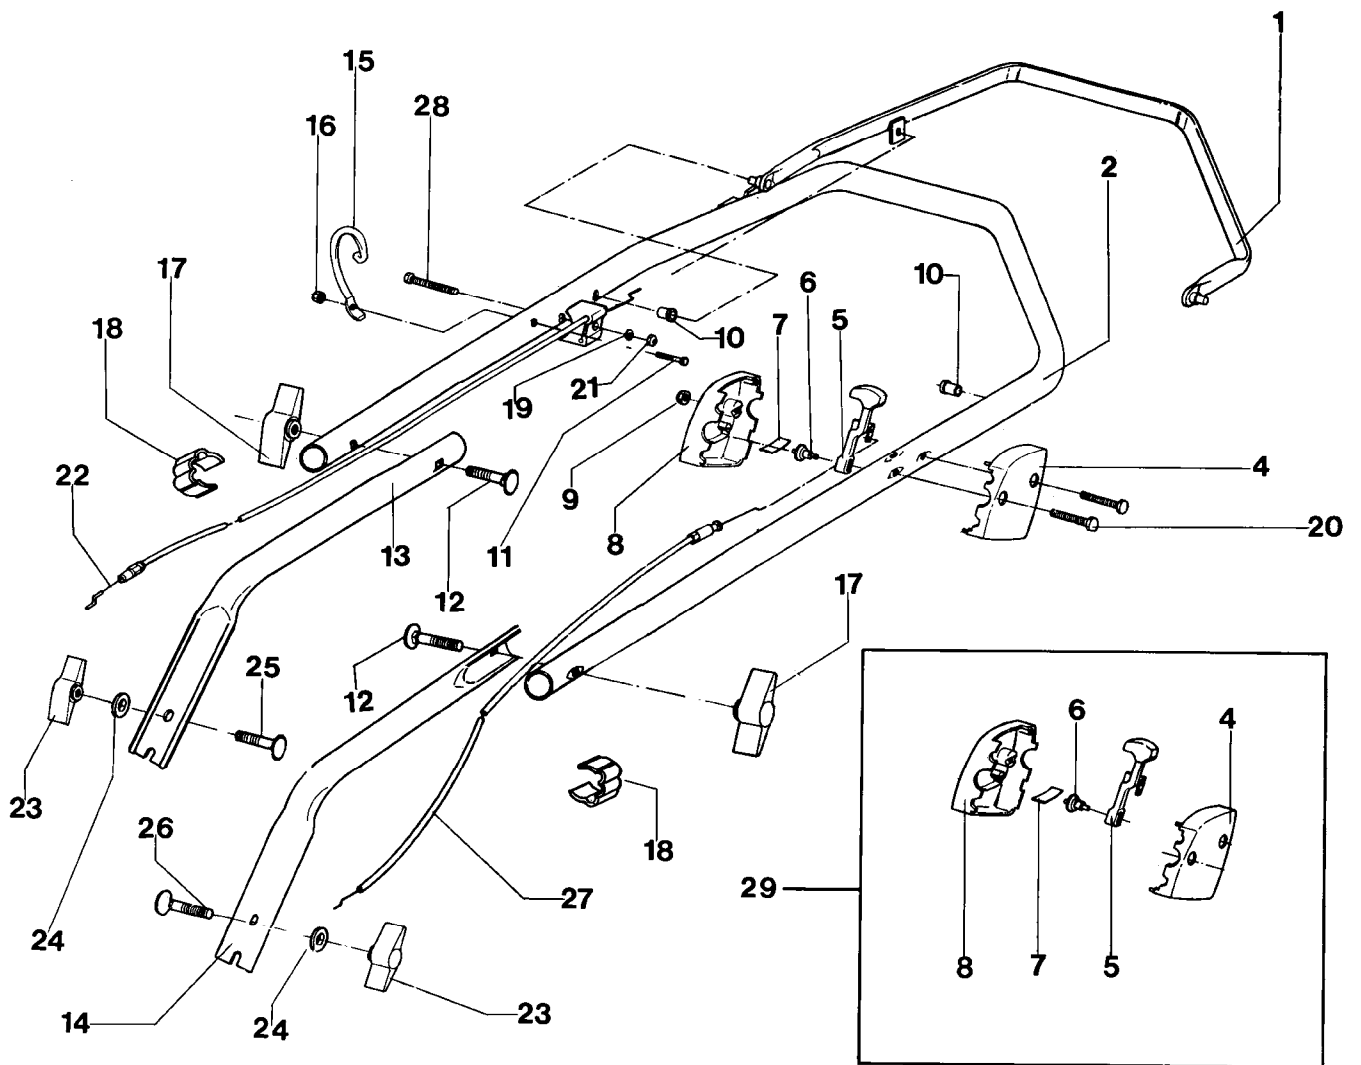

IB-4721 SRB (Serie dal N. 991063)

LENKERBERTEIL UND BEDIENUNGSELEMENTE, HANDGESTOBBEN MODELL

IB-4721 SRB (Serie dal N. 991063)

LENKERBERTEIL UND BEDIENUNGSELEMENTE, HANDGESTOBEN MODELL

Bild Nr.	Teile Nr.	Anzahl	Beschreibung
1	P4080038VE	1	SYSTEM 2 HEBEL
2	P3120103VE	1	OB. FÜHRUNGSHOLM - 05 9999
2	P3120135VE	1	OB. FÜHRUNGSHOLM 06 0001 -
4	P2020107	1	SCHALE L. - 05 9999
5	P00065099	1	GASHEBEL - 05 9999
6	P2020108	1	STIFT - 05 9999
7	P4010059	2	FEDER - 05 9999
8	P2020106	1	SCHALE R. - 05 9999
9	1050003A1	2	MUTTER - 05 9999
10	P2020153	2	BÜCHSE
11	P1010065	1	SCHRAUBE
12	1010026A1	2	SCHRAUBE
13	P02068880	1	HOLMUNTERTEIL R.
14	P02070455	1	HOLMUNTERTEIL L.
15	P01068343	1	HALTER
16	1050002A1	1	MUTTER
17	2020050A1	2	MUTTER
18	P2020080	2	KABELHALTER - 05 9999
18	P2020080	1	KABELHALTER 06 0001 -
19	1020013A1	1	FEDERSCHEIBE
20	P1010102	2	SCHRAUBE - 05 9999
21	1050003A1	1	MUTTER
22	P5010076	1	SYSTEM 2 KABEL - 029999
22	P5010129	1	SYSTEM 2 KABEL 030001 - 059999
23	P2020117	2	BEFESTIGUNGSMUTTER
24	1020014A1	2	SCHEIBE
25	P1010125	1	SCHRAUBE
26	P1010064	1	SCHRAUBE
27	P5020038	1	GASHEBEL - 05 9999
28	P1010203	1	SCHRAUBE
29	P00035099	1	GASGEHÄUSE KOMPL. - 05 9999