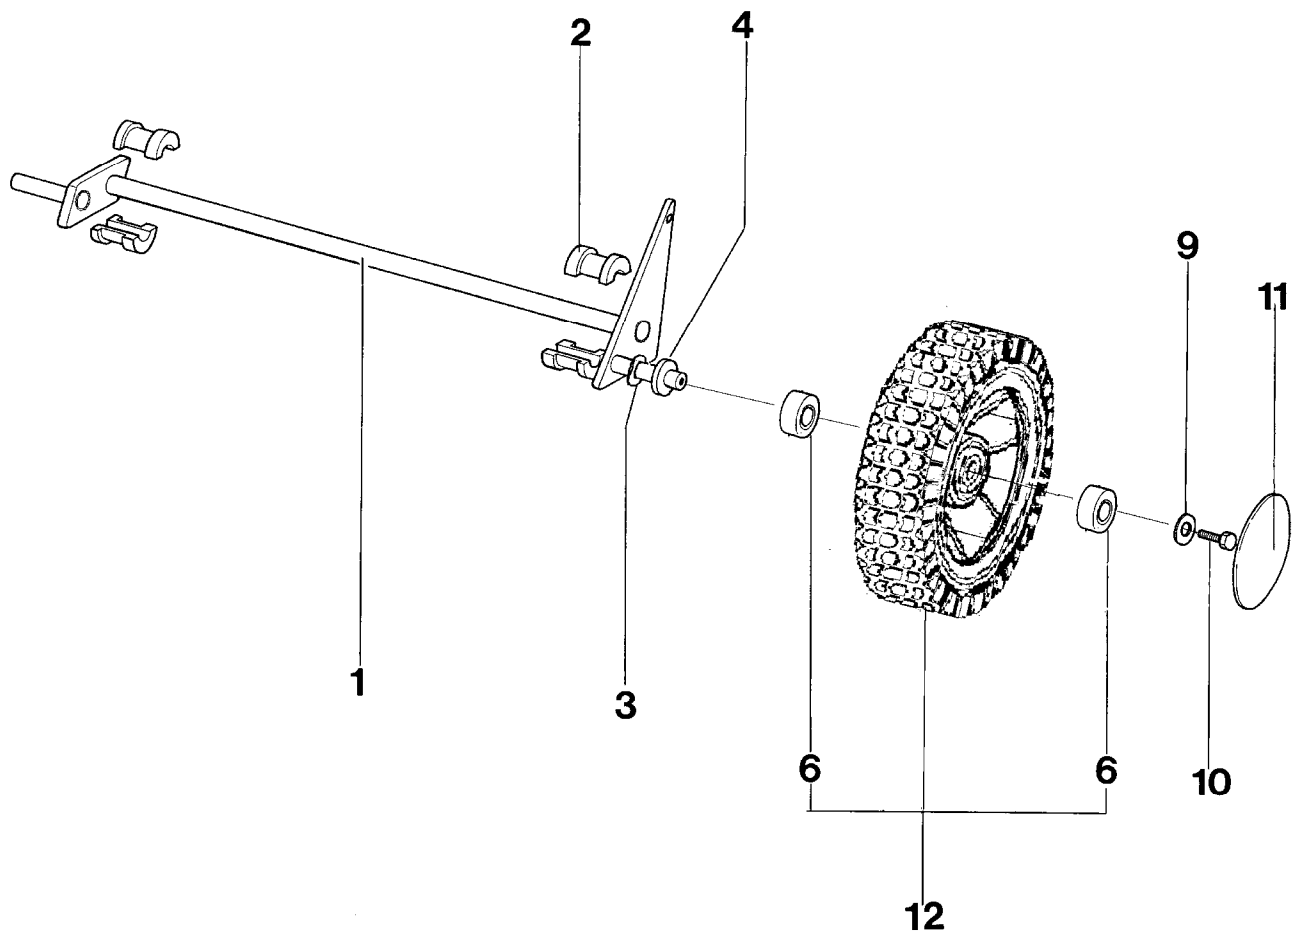

IB-4721 SRB (Serie dal N. 991063)
HINTERACHSE

IB-4721 SRB (Serie dal N. 991063)

HINTERACHSE

Bild Nr.	Teile Nr.	Anzahl	Beschreibung
1	P3060041ZT	1	HINTRACHSE
2	P2020056	4	GETEILTE BÜCHSE
3	P1020050	2	FEDERSCHEIBE
4	P2020088	2	ABSTANDSSTÜCK
6	P3030055	4	LAGER - 050650
6	P3030013	4	LAGER A.D.26 050651 -
9	1020007A1	2	FEDERSCHEIBE
10	1010018A1	2	SCHRAUBE
11	P2020440	2	DECKEL - 019999
11	P2020062	2	DECKEL 020001 -
12	P2080008	2	RAD KOMP. - 019999
12	P00015176	2	RAD KOMP. 020001 -