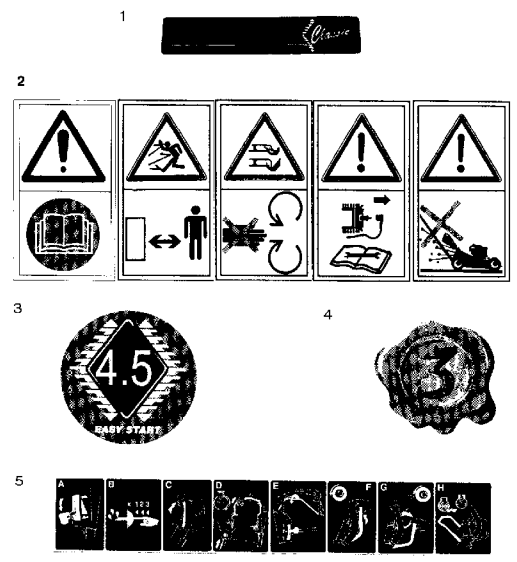

IB-4721 F (Serie dal N. 960357)
GESAMTANSICHT

IB-4721 F (Serie dal N. 960357)

GESAMTANSICHT

Bild Nr.	Teile Nr.	Anzahl	Beschreibung
47	P1020050	2	FEDERSCHEIBE
48	P2020088	2	ABSTANDSSTÜCK
49	P2020377	2	RADABDECKUNG
50	P3030013	4	LAGER A.D.26
51	P2020079	2	FELGE
51	P2020378	2	FELGE
52	P2020078	2	REIFEN
53	1020007A1	2	FEDERSCHEIBE
54	1010018A1	2	SCHRAUBE
55	P2080002	2	RAD KOMPL.
56	P2020062	2	DECKEL
58	P1010125	1	SCHRAUBE
59	P3050052VE	1	HOLMHALTER
60	P3020014	1	FEDER
61	P5050002	1	KABEL
62	P2020148	1	ABWEISER
63	P2020104	1	DEFLEKTOR
64	P00011280	1	GESTELL
65	P3160032	1	GRASFANGSACK
66	P00011180	1	GRASFANGSACK KOMP.

IB-4721 F (Serie dal N. 960357)
HINTERACHSE

IB-4721 F (Serie dal N. 960357)

HINTERACHSE

Bild Nr.	Teile Nr.	Anzahl	Beschreibung
1	P3060041ZT	1	HINTRACHSE
2	P2020056	4	GETEILTE BÜCHSE
3	P1020050	2	FEDERSCHEIBE
4	P2020088	2	ABSTANDSSTÜCK
5	P2020128	1	ABDECKUNG
6	P3030013	4	LAGER A.D.26
7	P2020082	2	FELGE
8	P2020083	2	REIFEN
9	1020007A1	2	FEDERSCHEIBE
10	1010018A1	2	SCHRAUBE
11	P1020050	2	FEDERSCHEIBE
12	P00015176	2	RAD KOMP.

IB-4721 F (Serie dal N. 960357)
LENKERBERTEIL UND BEDIENUNGSELEMENTE

IB-4721 F (Serie dal N. 960357)

LENKERBERTEIL UND BEDIENUNGSELEMENTE

Bild Nr.	Teile Nr.	Anzahl	Beschreibung
1	P4080038VE	1	SYSTEM 2 HEBEL
2	P1010203	1	SCHRAUBE
3	P2020080	2	KABELHALTER
4	2020050A1	2	MUTTER
5	P5010076	2	SYSTEM 2 KABEL
6	P5020038	1	GASHEBEL
7	1050002A1	2	MUTTER
8	P01068343	1	HALTER
9	1050003A1	1	MUTTER
10	P2020106	1	SCHALE R.
11	P4010059	2	FEDER
12	P2020108	1	STIFT
13	P00065099	1	GASHEBEL
14	P3120103VE	1	OB. FÜHRUNGSHOLM
15	P2020153	2	BÜCHSE
16	1020013A1	1	FEDERSCHEIBE
17	1050003A1	1	MUTTER
18	P1010102	2	SCHRAUBE
19	P5140552	1	AUFKLEBER
20	P2020107	1	SCHALE L.
21	1010002A1	1	SCHRAUBE
22	P00035099	1	GASGEHÄUSE KOMPL.
23	1010026A1	2	SCHRAUBE
24	P3120122VE	21	LENKERUNTERTEIL
25	1020014A1	2	SCHEIBE