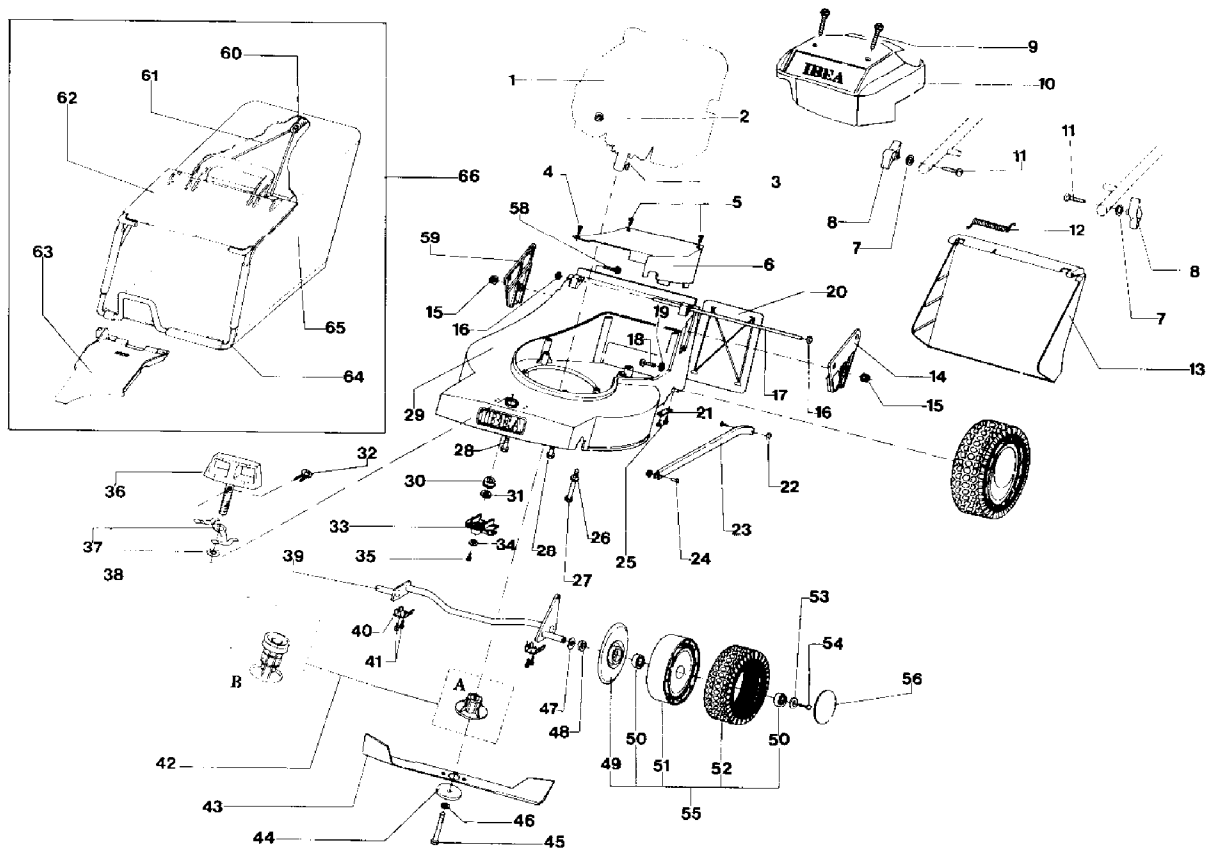

IB-4721 F (Serie dal N. 960357)

GESAMTANSICHT

Bild Nr.	Teile Nr.	Anzahl	Beschreibung
1	MOTORE	1	MOTOR
2	P1050011	3	MUTTER
3	1090001A1	1	FEDERKEIL
4	P1010071	1	SCHRAUBE
5	P1010070	2	SCHRAUBE
6	P2020051	1	DECKEL
7	1020014A1	2	SCHEIBE
8	2020050A1	2	MUTTER
9	P1010154	2	SCHRAUBE
10	P2020165	1	MOTORABDECKUNG
11	1010026A1	2	SCHRAUBE
11	P1010153	2	SCHRAUBE
12	P3020011	1	FEDER
13	P2020058	1	KLAPPE
14	P3050051VE	1	HOLMHALTER
15	P1050011	2	MUTTER
16	P1060004	2	STARLOCK
17	P01027080	1	ACHSE
18	P1010161	1	SCHRAUBE
19	1020014A1	1	SCHEIBE
20	P2020053	1	DECKEL
21	P4080016	2	HALTER
22	1060002A1	2	MUTTER
23	P4010215VE	1	STANGE
24	3040010A1	2	STIFT
25	P1010074	4	SCHRAUBE
26	1020014A1	3	SCHEIBE
27	P1010098	1	SCHRAUBE
28	P1010097	2	SCHRAUBE
29	P4090005VER	1	GEHÄUSE
29	P1010135	3	SCHRAUBE
30	P1030005	1	BÜCHSE
31	1020010A1	1	SCHEIBE
32	P1060017	1	SEEGER
33	P2020055	1	MUTTER
34	1020007A1	1	FEDERSCHEIBE
35	P1010018	1	SCHRAUBE
36	P3060087	1	HEBEL FÜR SCHNITTHÖHENVERSTEL.
37	P3020030	1	FEDER
38	P1020093	1	SCHEIBE
39	P00030380	1	VORDERACHSE
40	P4080015	2	HALTER
41	P1010074	4	SCHRAUBE
42	P3040102	1	MESSERBÜCHSE
43	P4050018	1	MESSER
44	1110002A1	1	BECHERFEDER
45	P1010050	1	SCHRAUBE
46	P1020067	1	FEDERSCHEIBE

IB-4721 F (Serie dal N. 960357)
GESAMTANSICHT

IB-4721 F (Serie dal N. 960357)

GESAMTANSICHT

Bild Nr.	Teile Nr.	Anzahl	Beschreibung
47	P1020050	2	FEDERSCHEIBE
48	P2020088	2	ABSTANDSSTÜCK
49	P2020377	2	RADABDECKUNG
50	P3030013	4	LAGER A.D.26
51	P2020079	2	FELGE
51	P2020378	2	FELGE
52	P2020078	2	REIFEN
53	1020007A1	2	FEDERSCHEIBE
54	1010018A1	2	SCHRAUBE
55	P2080002	2	RAD KOMPL.
56	P2020062	2	DECKEL
58	P1010125	1	SCHRAUBE
59	P3050052VE	1	HOLMHALTER
60	P3020014	1	FEDER
61	P5050002	1	KABEL
62	P2020148	1	ABWEISER
63	P2020104	1	DEFLEKTOR
64	P00011280	1	GESTELL
65	P3160032	1	GRASFANGSACK
66	P00011180	1	GRASFANGSACK KOMP.