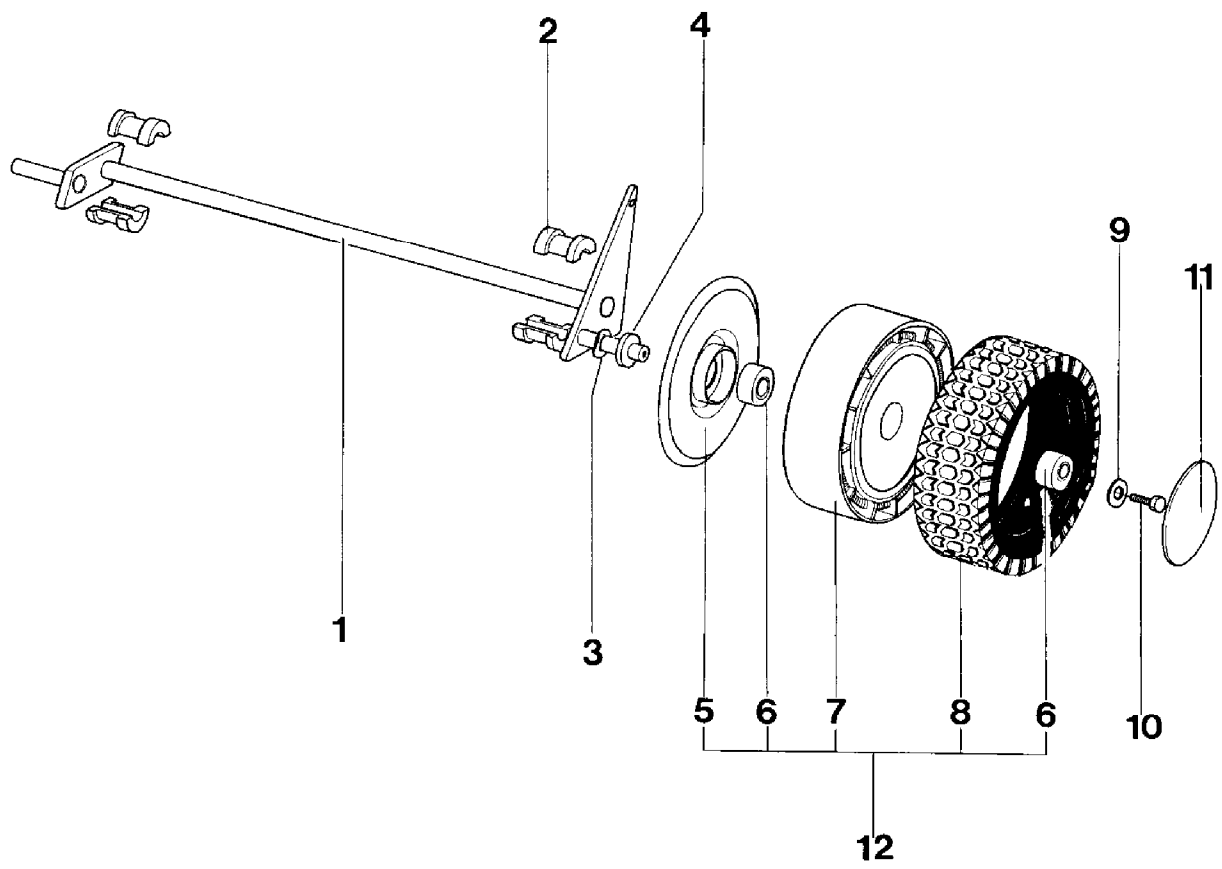

IB-4721 F (Serie dal N. 960357)
HINTERACHSE

IB-4721 F (Serie dal N. 960357)

HINTERACHSE

Bild Nr.	Teile Nr.	Anzahl	Beschreibung
1	P3060041ZT	1	HINTRACHSE
2	P2020056	4	GETEILTE BÜCHSE
3	P1020050	2	FEDERSCHEIBE
4	P2020088	2	ABSTANDSSTÜCK
5	P2020128	1	ABDECKUNG
6	P3030013	4	LAGER A.D.26
7	P2020082	2	FELGE
8	P2020083	2	REIFEN
9	1020007A1	2	FEDERSCHEIBE
10	1010018A1	2	SCHRAUBE
11	P1020050	2	FEDERSCHEIBE
12	P00015176	2	RAD KOMP.