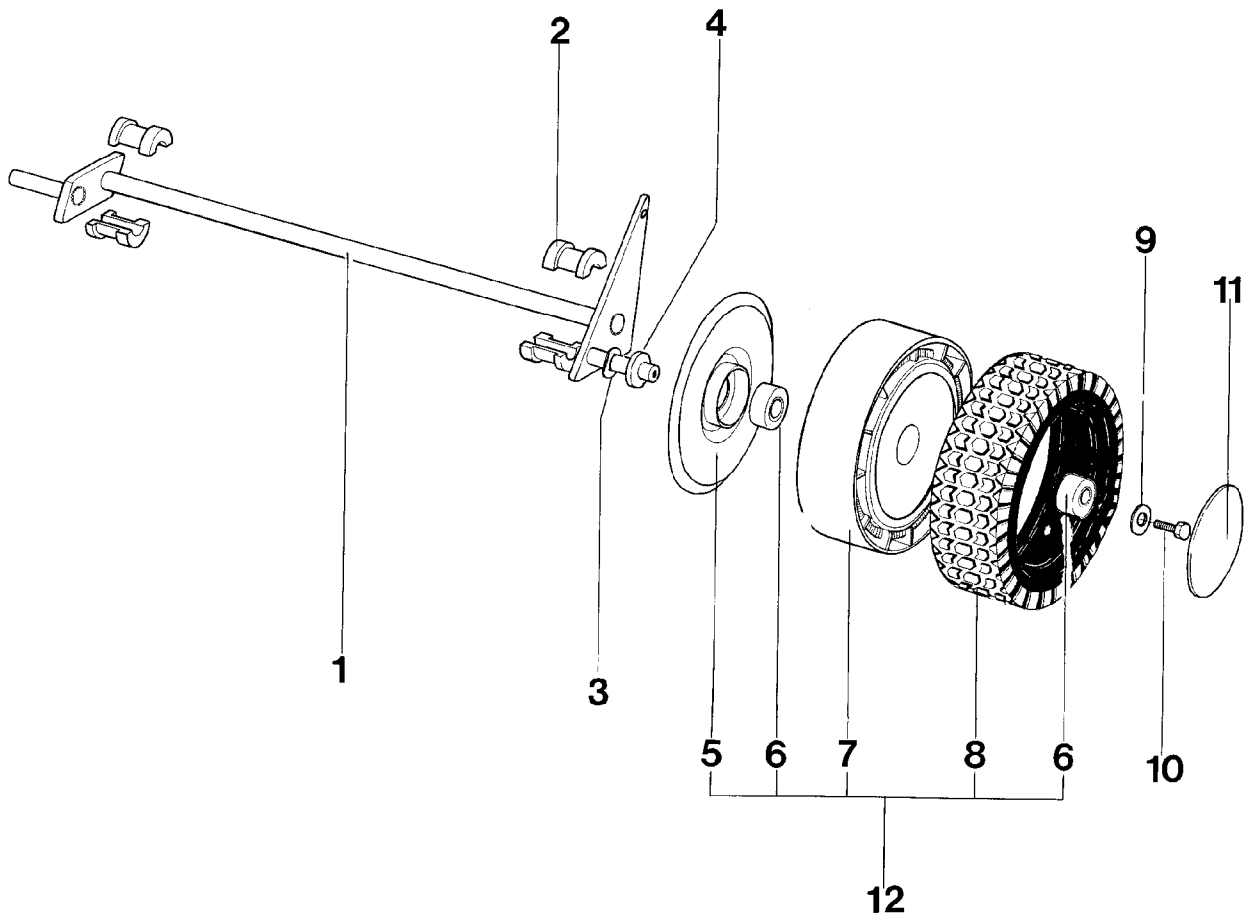

IB-4721 F (Serie dal N. 001)
GESAMTANSICHT

IB-4721 F (Serie dal N. 001)

GESAMTANSICHT

Bild Nr.	Teile Nr.	Anzahl	Beschreibung
47	P1020050	2	FEDERSCHEIBE
48	P2020088	2	ABSTANDSSTÜCK
49	P2020377	2	RADABDECKUNG
50	P3030013	4	LAGER A.D.26
51	P2020079	2	FELGE
51	P2020378	2	FELGE
52	P2020078	2	REIFEN
53	1020007A1	2	FEDERSCHEIBE
54	1010018A1	2	SCHRAUBE
55	P2080002	2	RAD KOMPL.
56	P2020062	2	DECKEL
58	P1010125	1	SCHRAUBE
59	P3050052VE	1	HOLMHALTER
60	P3020014	1	FEDER
61	P5050002	1	KABEL
62	P2020148	1	ABWEISER
63	P2020104	1	DEFLEKTOR
64	P00011280	1	GESTELL
65	P3160032	1	GRASFANGSACK
66	P00011180	1	GRASFANGSACK KOMP.

IB-4721 F (Serie dal N. 001)
HINTERACHSE

IB-4721 F (Serie dal N. 001)

HINTERACHSE

Bild Nr.	Teile Nr.	Anzahl	Beschreibung
1	P3060041ZT	1	HINTRACHSE
2	P2020056	4	GETEILTE BÜCHSE
3	P1020050	2	FEDERSCHEIBE
4	P2020088	2	ABSTANDSSTÜCK
5	P2020128	2	ABDECKUNG
6	P3030013	4	LAGER A.D.26
7	P2020082	2	FELGE
8	P2020083	2	REIFEN
9	1020007A1	2	FEDERSCHEIBE
10	1010018A1	2	SCHRAUBE
11	P1050050	2	SCHEIBE
12	P00015176	2	RAD KOMP.