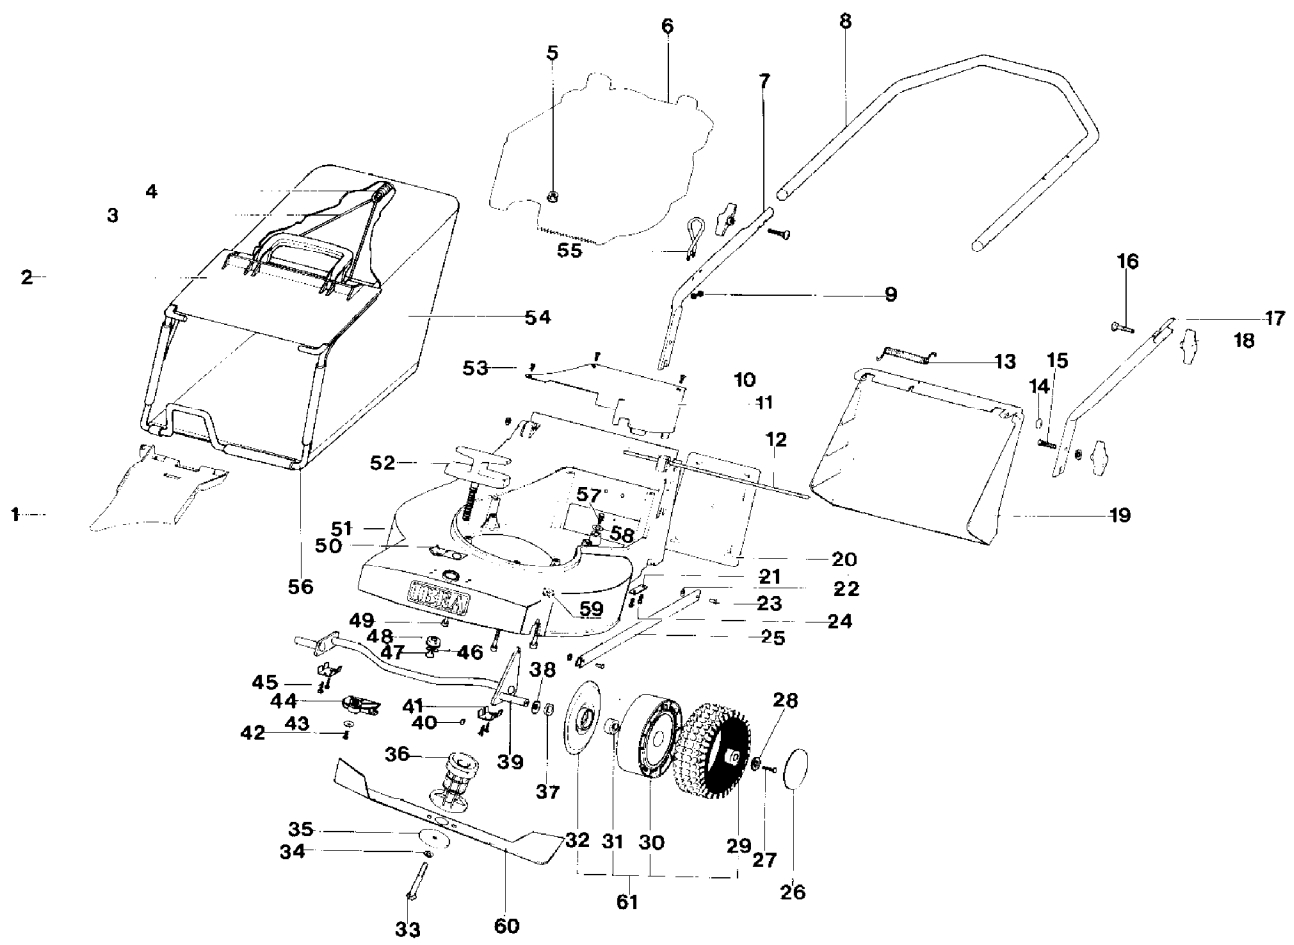

IB-4721
GESAMTANSITICH

IB-4721

GESAMTANSITICH

Bild Nr.	Teile Nr.	Anzahl	Beschreibung
1	P2020104	1	DEFLEKTOR
2	P2020148	1	ABWEISER
3	P5050002	1	KABEL
4	P3020014	1	FEDER
5	P1050011	3	MUTTER
6	MOTORE	1	MOTOR
7	P02068880	1	HOLMUNTERTEIL R.
8	VEDI TAV.4-5-6-7		SIEHE BILD NR.4-5-6-7
9	1050002A1	2	MUTTER
10	P1010070	2	SCHRAUBE
11	P2020051	1	DECKEL
12	P01027080	1	ACHSE
13	P3020011	1	FEDER
14	P1060004	2	STARLOCK
15	P1010064	2	SCHRAUBE
16	1010026A1	2	SCHRAUBE
17	P02070455	1	HOLMUNTERTEIL L.
18	2020050A1	4	MUTTER
19	P2020058	1	KLAPPE
20	P2020053	1	DECKEL
21	P4080016	2	HALTER
22	1060002A1	2	MUTTER
23	3040010A1	2	STIFT
24	P1010073	4	SCHRAUBE
25	P02028155	1	STANGE
26	P2020062	2	DECKEL
27	1010018A1	2	SCHRAUBE
28	1020007A1	2	FEDERSCHEIBE
29	P2020078	2	REIFEN
30	P2020079	2	FELGE
31	P3030013	4	LAGER A.D.26
32	P2020071	2	VORDERRADABDECKUNG SERIE VON 001 BIS 1251
33	P1010050	1	SCHRAUBE
34	P1020067	1	FEDERSCHEIBE
35	1110002A1	1	BECHERFEDER
36	P3040101	1	MESSERWELLE DIAM.25
37	P2020088	2	ABSTANDSSTÜCK
38	P1020050	2	FEDERSCHEIBE
39	P00030380	1	VORDERACHSE
40	P1090003	1	KEIL 5302-5312
41	P4080015	2	HALTER
42	P1010018	1	SCHRAUBE
43	1020007A1	1	FEDERSCHEIBE
44	P2020055	1	MUTTER
45	P1010073	4	SCHRAUBE
46	1020010A1	1	SCHEIBE
47	P1070007	1	SEEGERRING
48	P1010098	1	SCHRAUBE

IB-4721
GESAMTANSITICH

IB-4721

GESAMTANSITICH

Bild Nr.	Teile Nr.	Anzahl	Beschreibung
48	P3030011	1	KUGELLAGER
48	P1010097	2	SCHRAUBE
49	P1010097	3	SCHRAUBE
50	P4060010	1	FEDER
51	P02005180	1	GEHÄUSE
52	P00040080	1	HEBEL
53	P1010071	1	SCHRAUBE
54	P3160032	1	GRASFANGSACK
55	P01070943	1	SEILFÜHRUNG
56	P00011280	1	GESTELL
57	P1010081	1	SCHRAUBE
58	1020007A1	1	FEDERSCHEIBE
59	1020014A1	3	SCHEIBE
60	P4050018	1	MESSER
61	P00015581	1	RAD KOMP.SERIE VON 001 BIS 1251
*	P00011180	1	GRASFANGSACK KOMP.