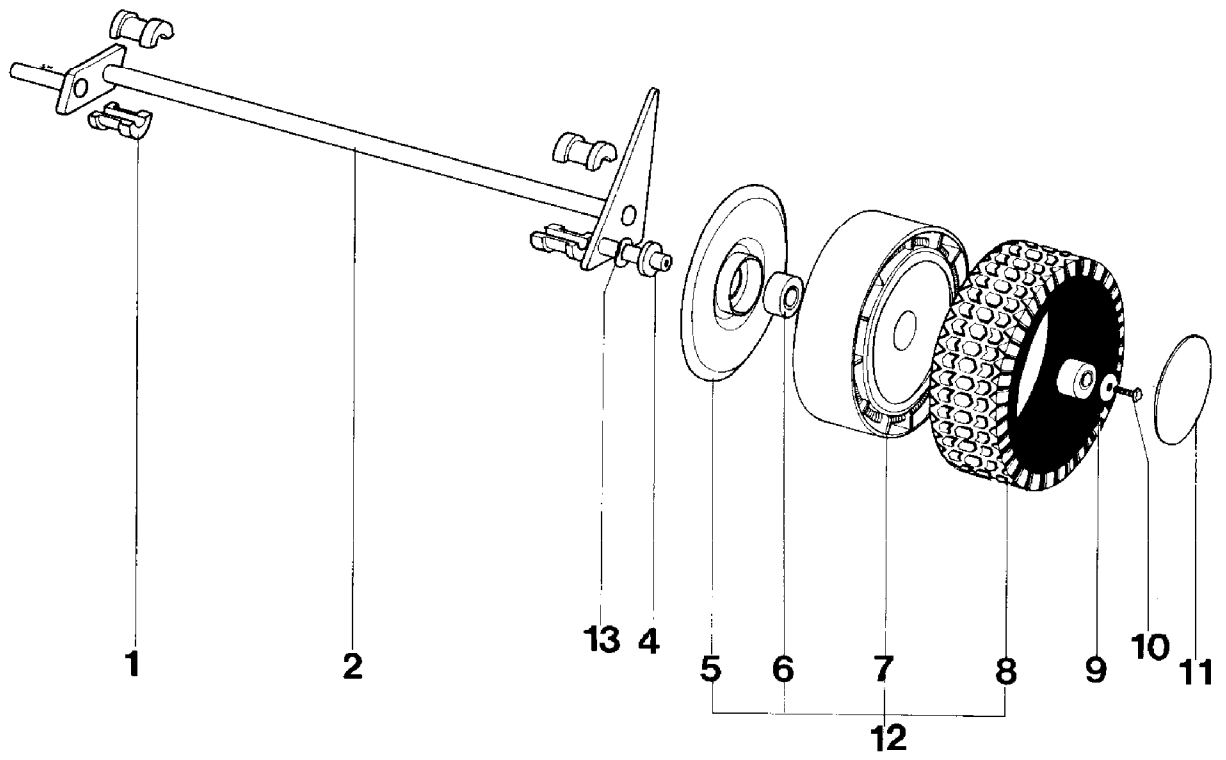

IB-4721
HINTERACHSE

IB-4721

HINTERACHSE

Bild Nr.	Teile Nr.	Anzahl	Beschreibung
1	P2020056	4	GETEILTE BÜCHSE
2	P00030083	1	HINTERACHSE
4	P2020088	2	ABSTANDSSTÜCK
5	P2020071	2	VORDERRADABDECKUNG SERIE VON 001 BIS 1251
6	P3030013	4	LAGER A.D.26
7	P2020079	2	FELGE
8	P2020078	2	REIFEN
9	1020007A1	2	FEDERSCHEIBE
10	1010018A1	2	SCHRAUBE
11	P2020062	2	DECKEL
12	P00015181	1	HINTERRAD
13	P1020050	2	FEDERSCHEIBE