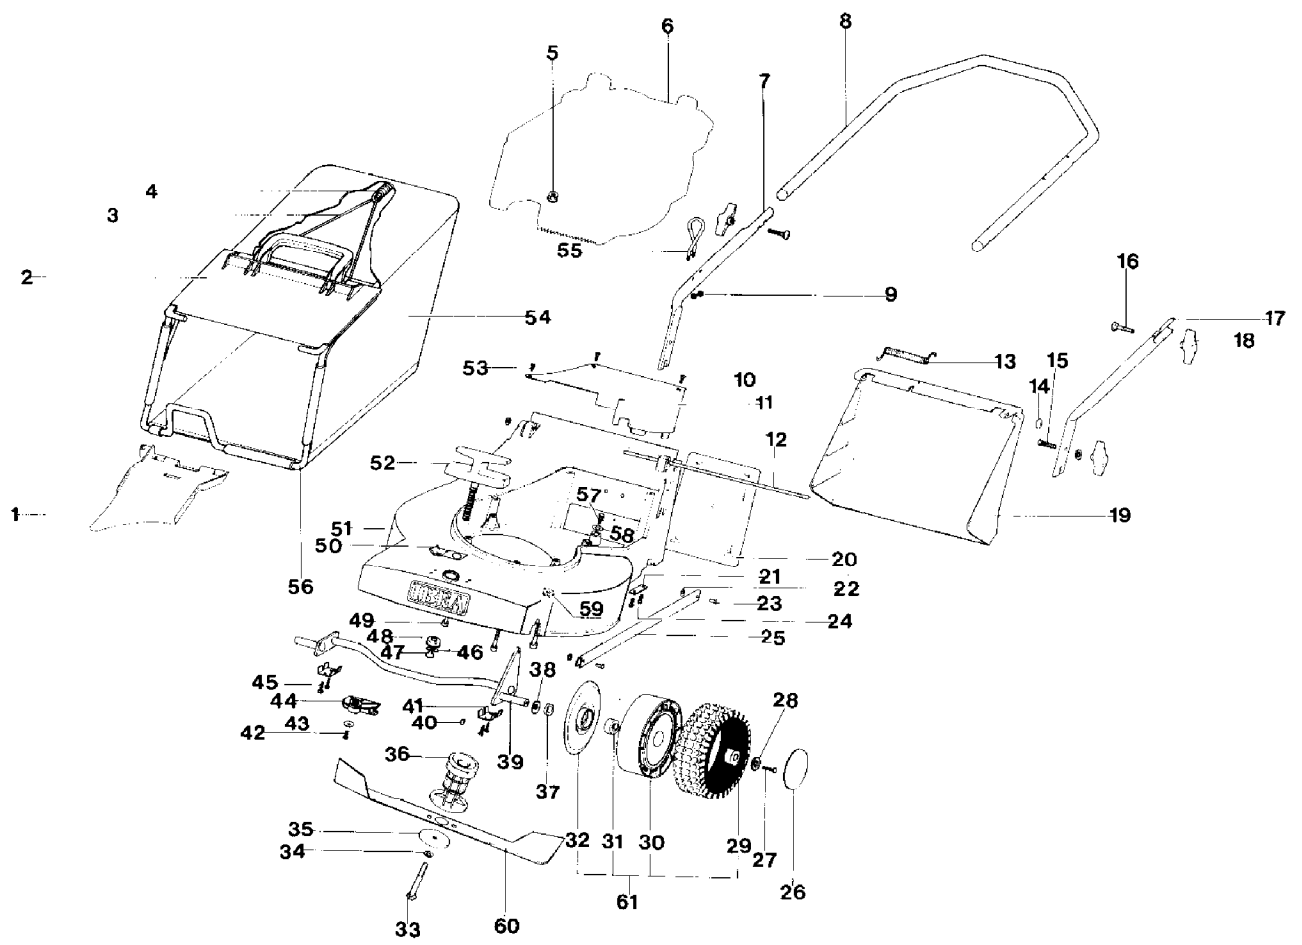

IB-4721
GESAMTANSITICH

IB-4721

GESAMTANSITICH

Bild Nr.	Teile Nr.	Anzahl	Beschreibung
1	P2020104	1	DEFLEKTOR
2	P2020148	1	ABWEISER
3	P5050002	1	KABEL
4	P3020014	1	FEDER
5	P1050011	3	MUTTER
6	MOTORE	1	MOTOR
7	P02068880	1	HOLMUNTERTEIL R.
8	VEDI TAV.4-5-6-7		SIEHE BILD NR.4-5-6-7
9	1050002A1	2	MUTTER
10	P1010070	2	SCHRAUBE
11	P2020051	1	DECKEL
12	P01027080	1	ACHSE
13	P3020011	1	FEDER
14	P1060004	2	STARLOCK
15	P1010064	2	SCHRAUBE
16	1010026A1	2	SCHRAUBE
17	P02070455	1	HOLMUNTERTEIL L.
18	2020050A1	4	MUTTER
19	P2020058	1	KLAPPE
20	P2020053	1	DECKEL
21	P4080016	2	HALTER
22	1060002A1	2	MUTTER
23	3040010A1	2	STIFT
24	P1010073	4	SCHRAUBE
25	P02028155	1	STANGE
26	P2020062	2	DECKEL
27	1010018A1	2	SCHRAUBE
28	1020007A1	2	FEDERSCHEIBE
29	P2020078	2	REIFEN
30	P2020079	2	FELGE
31	P3030013	4	LAGER A.D.26
32	P2020071	2	VORDERRADABDECKUNG SERIE VON 001 BIS 1251
33	P1010050	1	SCHRAUBE
34	P1020067	1	FEDERSCHEIBE
35	1110002A1	1	BECHERFEDER
36	P3040101	1	MESSERWELLE DIAM.25
37	P2020088	2	ABSTANDSSTÜCK
38	P1020050	2	FEDERSCHEIBE
39	P00030380	1	VORDERACHSE
40	P1090003	1	KEIL 5302-5312
41	P4080015	2	HALTER
42	P1010018	1	SCHRAUBE
43	1020007A1	1	FEDERSCHEIBE
44	P2020055	1	MUTTER
45	P1010073	4	SCHRAUBE
46	1020010A1	1	SCHEIBE
47	P1070007	1	SEEGERRING
48	P1010098	1	SCHRAUBE

IB-4721
GESAMTANSITICH

IB-4721

GESAMTANSITICH

Bild Nr.	Teile Nr.	Anzahl	Beschreibung
48	P3030011	1	KUGELLAGER
48	P1010097	2	SCHRAUBE
49	P1010097	3	SCHRAUBE
50	P4060010	1	FEDER
51	P02005180	1	GEHÄUSE
52	P00040080	1	HEBEL
53	P1010071	1	SCHRAUBE
54	P3160032	1	GRASFANGSACK
55	P01070943	1	SEILFÜHRUNG
56	P00011280	1	GESTELL
57	P1010081	1	SCHRAUBE
58	1020007A1	1	FEDERSCHEIBE
59	1020014A1	3	SCHEIBE
60	P4050018	1	MESSER
61	P00015581	1	RAD KOMP.SERIE VON 001 BIS 1251
*	P00011180	1	GRASFANGSACK KOMP.