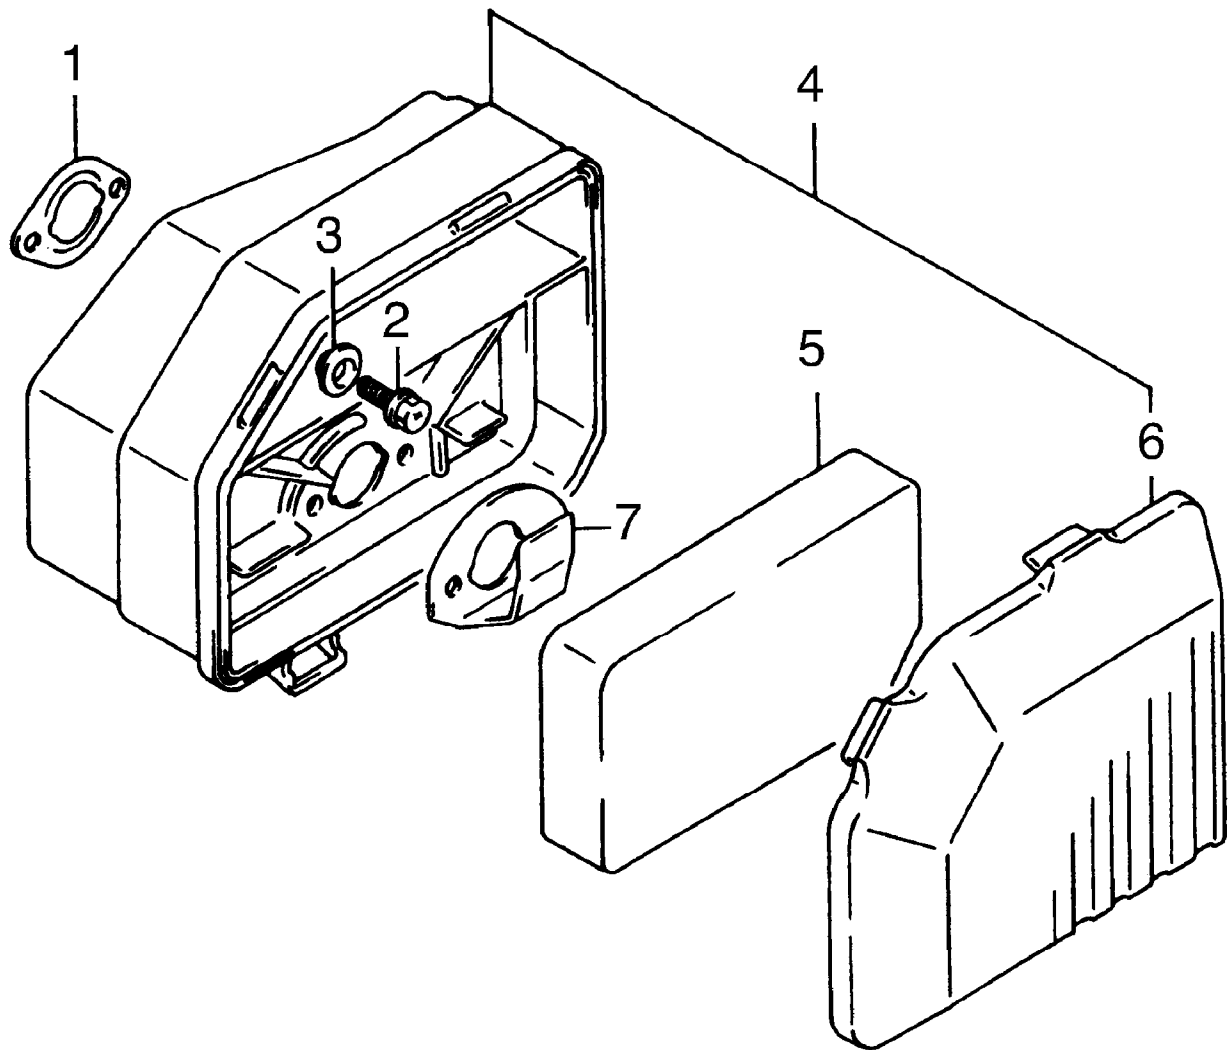

IB-4712 (Serie dal N. 894950)
MOTORE M120X - LUFTFILTER

IB-4712 (Serie dal N. 894950)
MOTORE M120X - LUFTFILTER

Bild Nr.	Teile Nr.	Anzahl	Beschreibung
1	SU1388190901	1	DICHTUNG
2	SU0216205103	1	SCHRAUBE
3	SU0916905021	1	SCHEIBE
4	SU1370090630	1	FILTER INCL. NR. 7-9
5	SU1378190620	1	FILTEREINSATZ
6	SU1374190620	1	DECKEL
7	SU1374490600	1	PLATTE