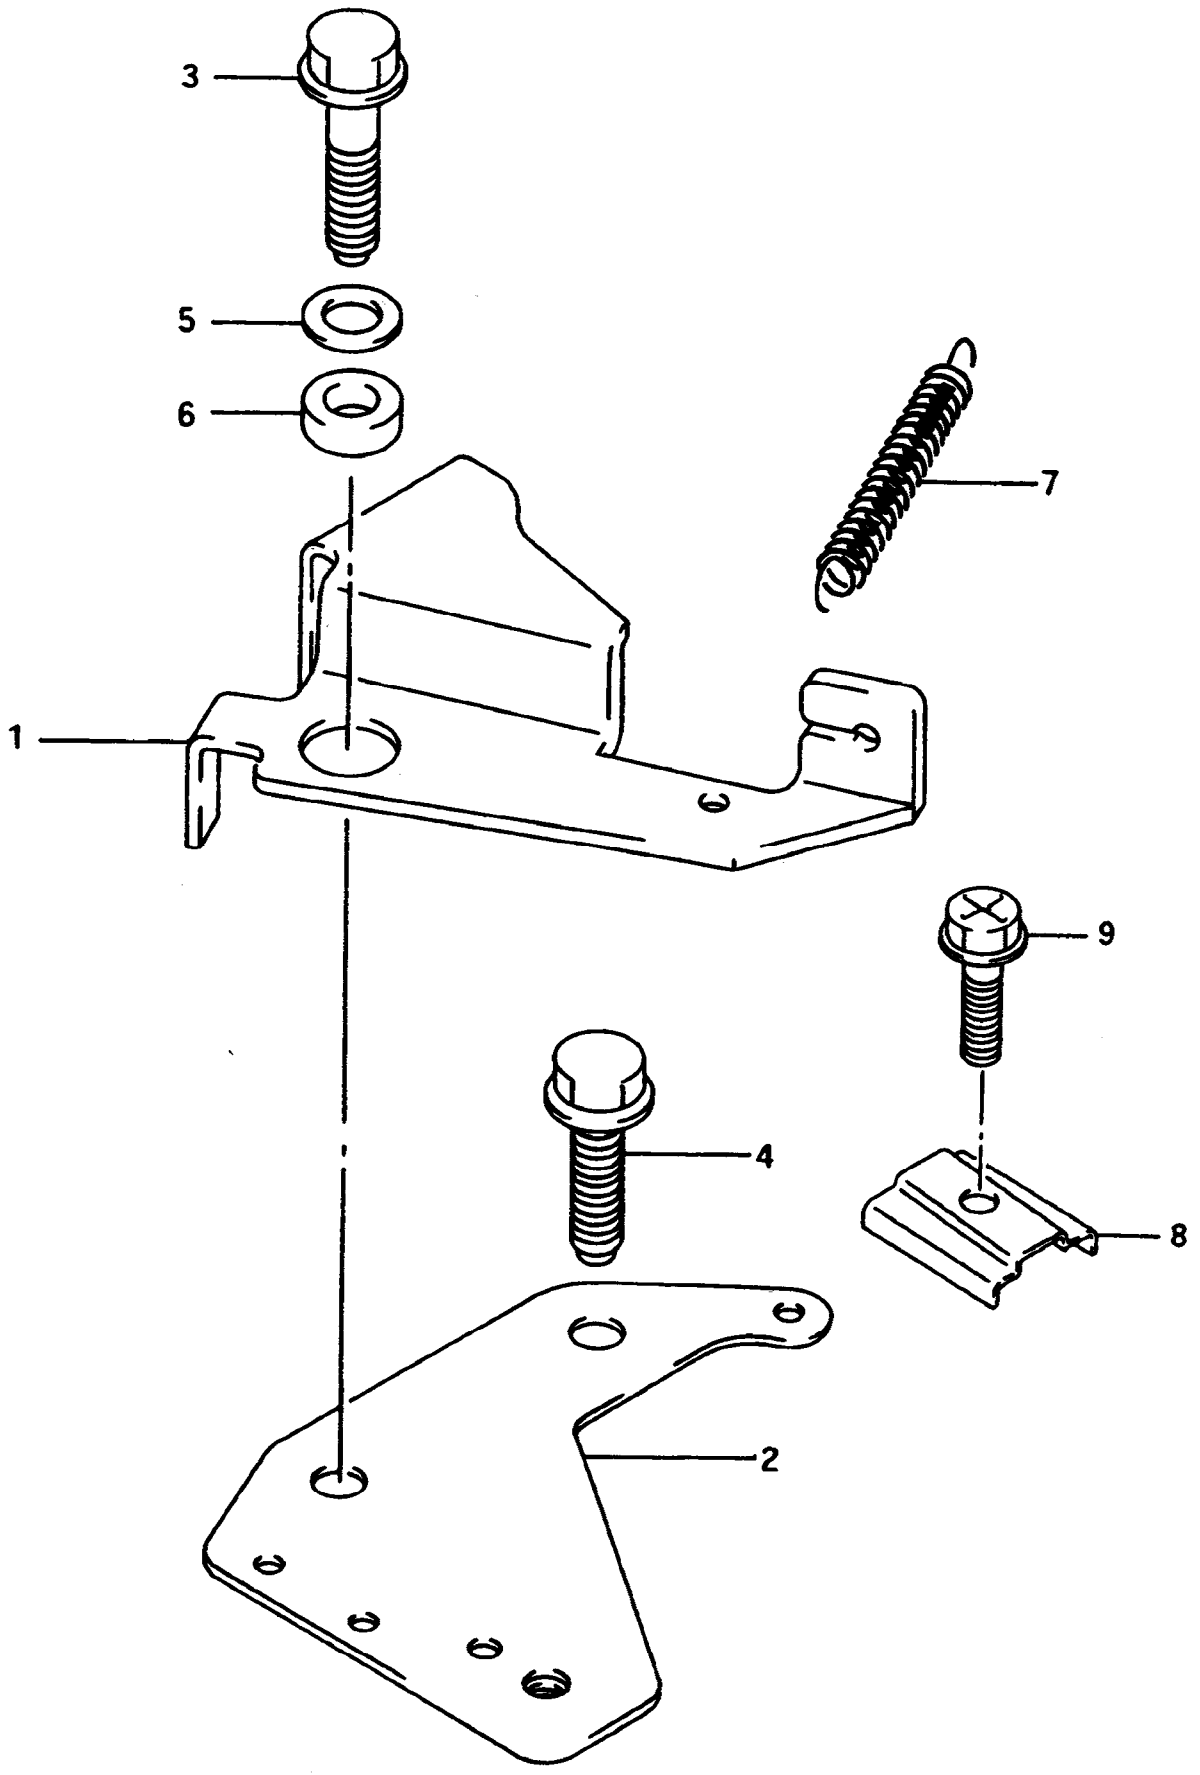

IB-4712 (Serie dal N. 894950)

MOTORE M120X - BREMSE

Bild Nr.	Teile Nr.	Anzahl	Beschreibung
1	SU2421090610	1	HEBEL
2	SU2422090600	1	HALTER
3	SU0910306170	1	SCHRAUBE
4	SU0216206167	1	SCHRAUBE
5	SU0916006121	1	SCHEIBE
6	SU0918006150	1	BEILAGERING
7	SU0944307003	1	FEDER
8	SU1926390620	1	KABELHALTER
9	SU0216205163	1	SCHRAUBE