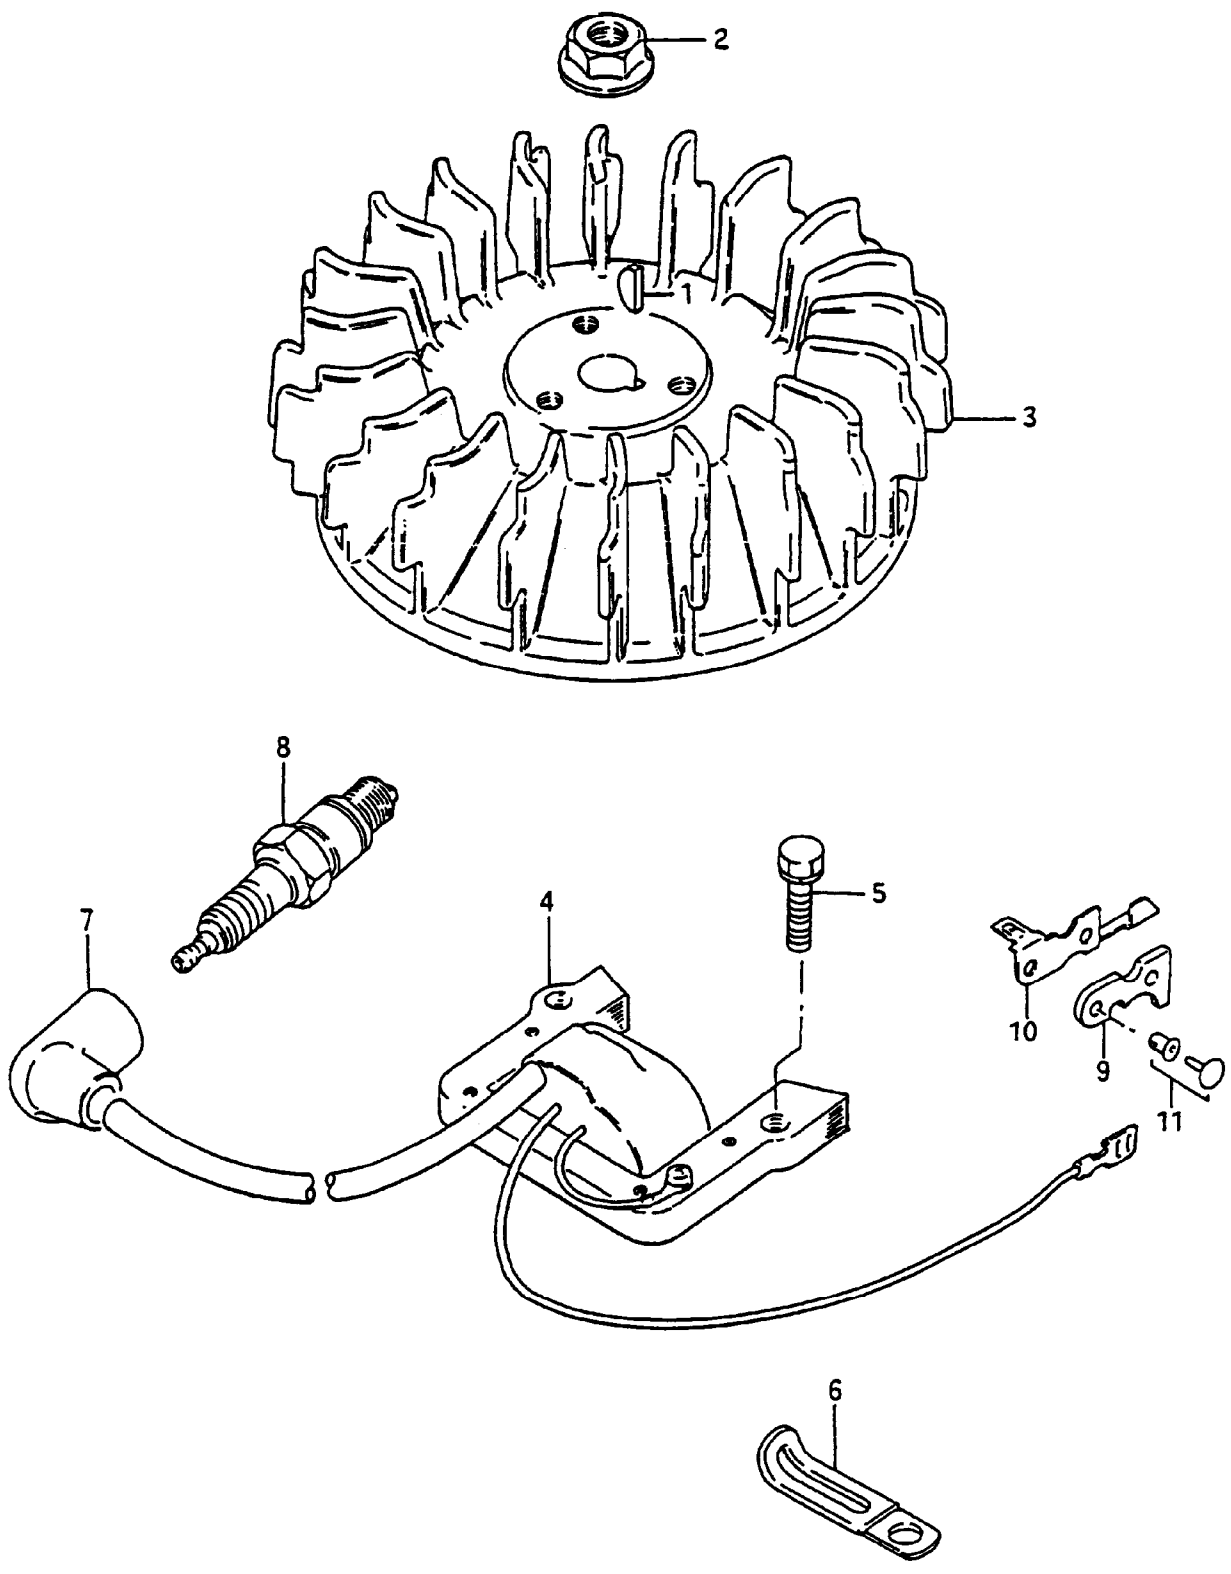

IB-4712 (Serie dal N. 894950)
MOTORE M120X - MAGNET

IB-4712 (Serie dal N. 894950)
MOTORE M120X - MAGNET

Bild Nr.	Teile Nr.	Anzahl	Beschreibung
1	SU0942003007	1	KEIL
2	SU0831610103	1	MUTTER
3	SU3210290620	1	SCHWUNGRAD
4	SU3214090620	1	ZÜNDSPULE
5	SU0154706203	2	SCHRAUBE
6	SU0940406432	1	RAPBAND
7	SU3351098601	1	PRONPFEN
8	SU0948200261	1	KERZE BMPR4A
9	SU1926590610	1	ANSCHLUßKLEMME
10	SU1926687C00	1	ANSCHLUßKLEMME
11	SU0922903018	2	NIETE