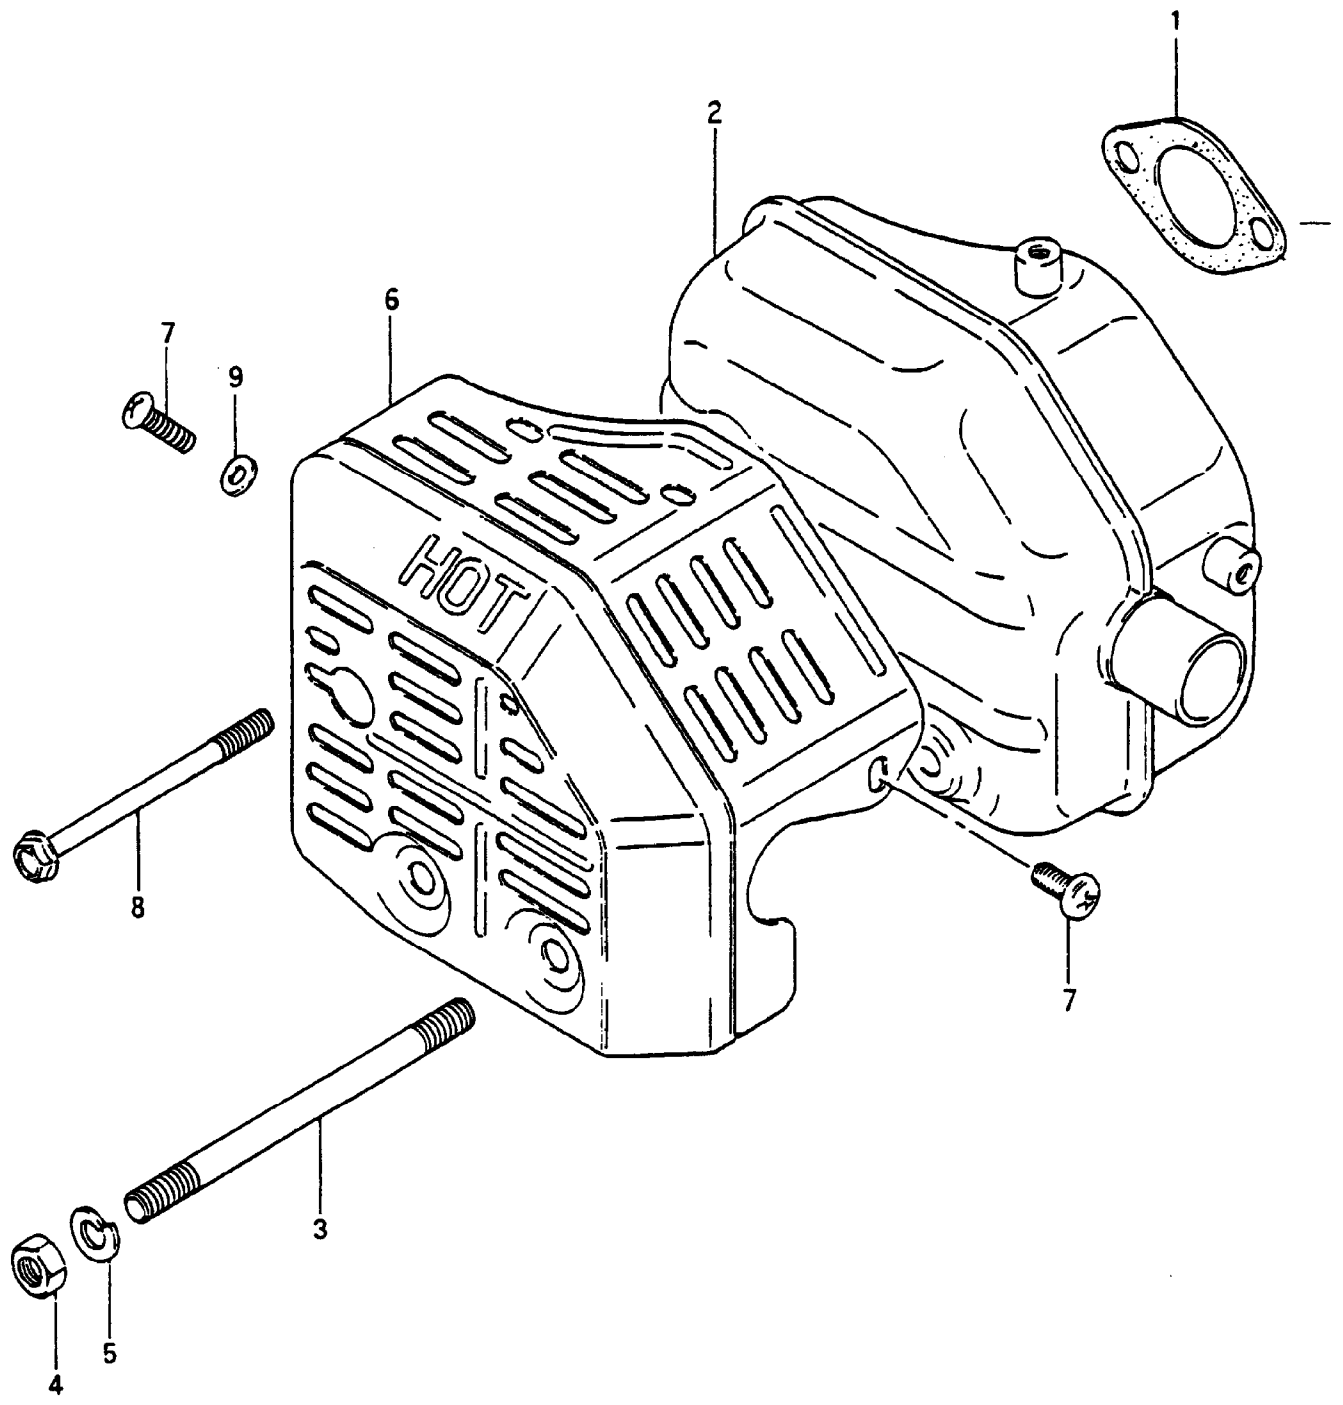

IB-4712 (Serie dal N. 894950)
MOTORE M120X - SCHALLDAMPFER

IB-4712 (Serie dal N. 894950)

MOTORE M120X - SCHALLDAMPFER

Bild Nr.	Teile Nr.	Anzahl	Beschreibung
1	SU1414190610	1	DICHTUNG
2	SU1431090640	1	SCHALLDÄMPFER
3	SU0910808179	2	STEBOLZEN
4	SU0831000083	2	MUTTER
5	SU0832101083	2	SCHEIBE
6	SU1478090620	1	SCHUTZ
7	SU0211206083	2	SCHRAUBE
8	SU0910306173	1	SCHRAUBE
9	SU0832201063	1	SCHEIBE