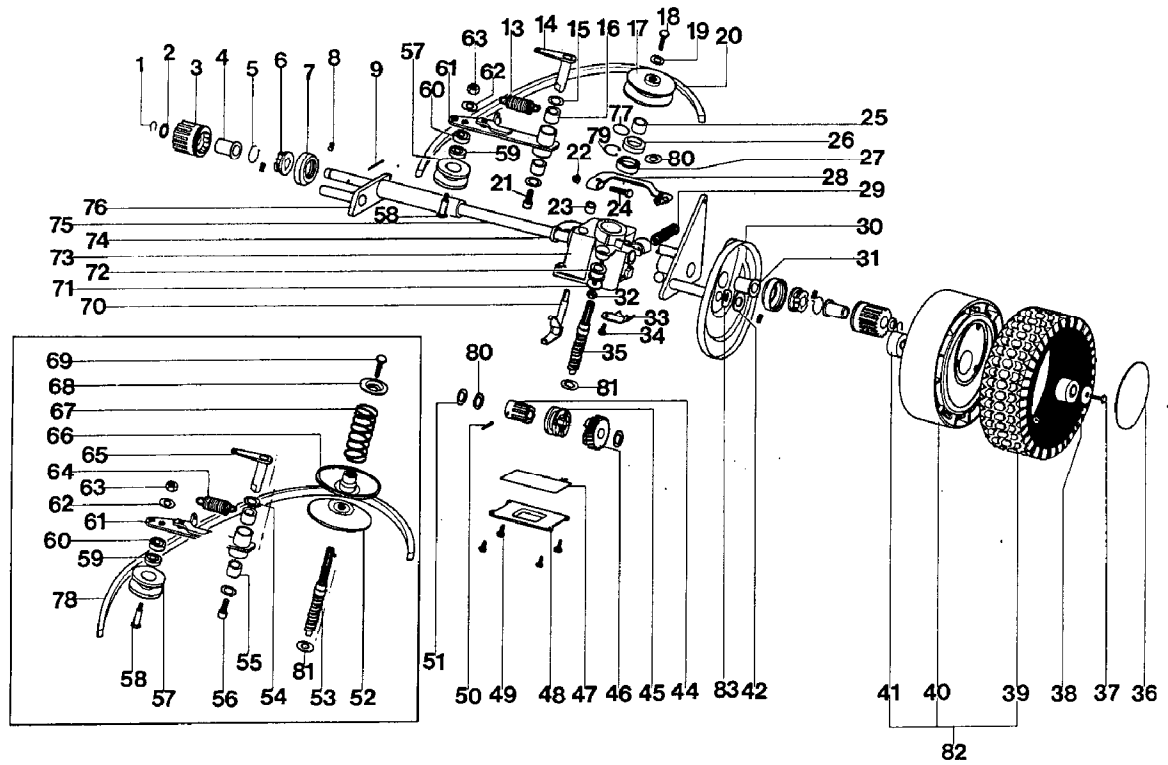

IB-4712 (Serie dal N. 894950)
HINTERACHSE UND FAHRGETRIEBE

IB-4712 (Serie dal N. 894950)

HINTERACHSE UND FAHRGETRIEBE

Bild Nr.	Teile Nr.	Anzahl	Beschreibung
53	P3040043	1	SCHNECKE
54	1020020A1	2	ABSTANDSSTÜCK
55	1030002A1	2	BUCHSE
56	P1010074	1	SCHRAUBE
57	P3040063	1	RIEMENSCHLEIBE
58	P3040068	1	STIFT
59	P3030014	1	KUGELLAGER
60	P3040064	1	DISTANZBUCHSE
61	P4010040	1	RIEMENSPELLNER
62	1020008A1	1	SCHEIBE
63	P1050007	1	MUTTER
64	P3020014	1	FEDER
65	P4010041	1	STIFT
66	P3040050	1	RIEMENSCHLEIBE
67	P3020015	1	FEDER
68	P4010044	1	SCHEIBE
69	P1010066	1	SCHRAUBE
70	P3040041	1	GABEL
71	P1020054	1	SCHEIBE
72	P2040010	1	SCHUTZHÜLLE
73	P00039099	1	GEHÄUSE
74	P3170011	2	DICHTUNG
75	P3040047	1	ANTRIEBSWELLE
76	P00030081	1	HINTERACHSE
77	P3170013	1	GUMMIRING
78	P3010011	1	RIEMEN
79	P1070004	1	SEEGER
80	P1020051	2	SCHEIBE
81	P1020053	1	ABSTANDSSTÜCK
82	P00015281	1	RAD KOMPL.
83	P1020050	2	FEDERSCHLEIBE
*	P00078182	1	GETRIEBE KOMP. FÜR VARIOMATIC
*	P00078284	1	EINGANGGETRIEBE KOMP.