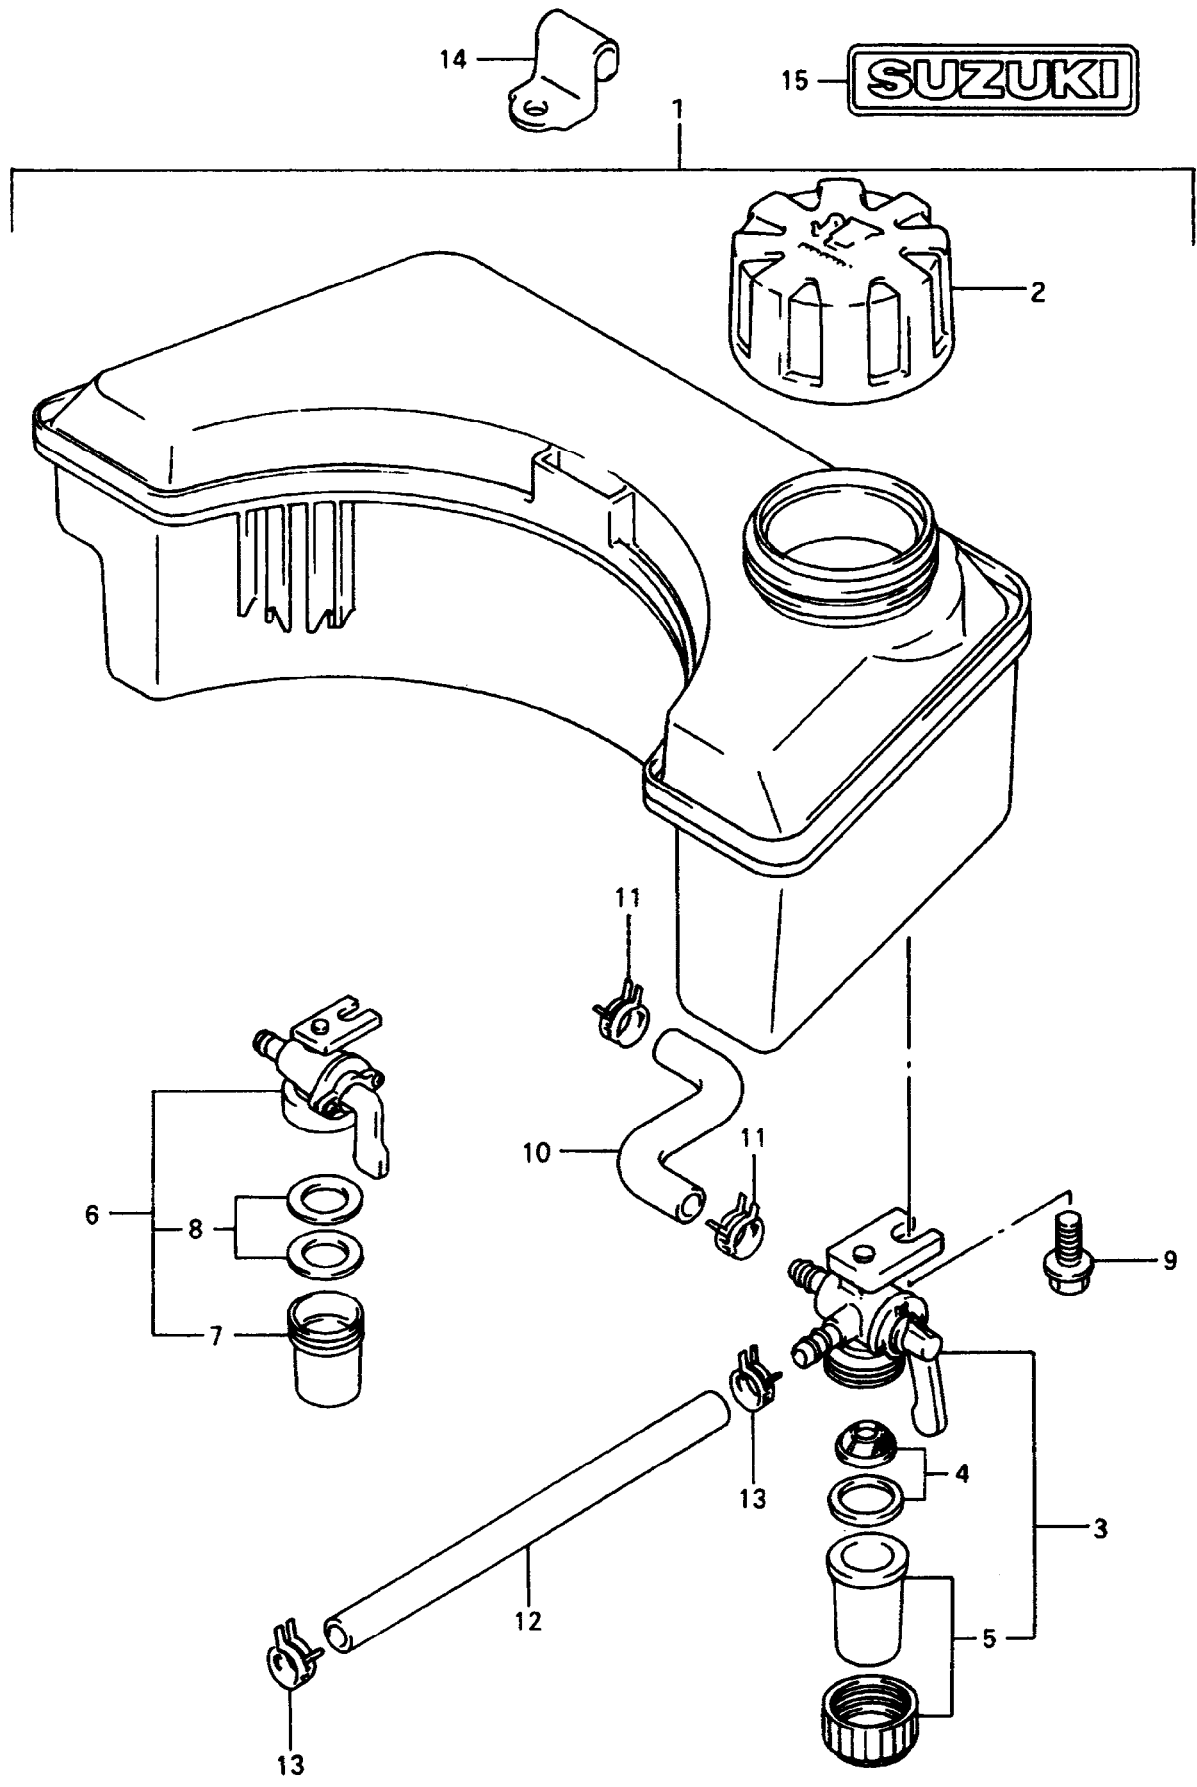

IB-4712 (Serie dal N. 894950)
MOTORE M120X - TANK

IB-4712 (Serie dal N. 894950)

MOTORE M120X - TANK

Bild Nr.	Teile Nr.	Anzahl	Beschreibung
1	SU4410090630	1	TANK INCL. NR. 2-11
2	SU4421087C30	1	TANKVERSCHLUSS
3	SU4430090900	1	BRANDHAHN VON SERIENUMMER 109882 INCL. NR. 4,5
4	SU4432090900	1	FILTER
5	SU4430590900	1	SCHWIMMER GEHÄUSE
6	SU4430090950	1	BRANDHAHN VON SERIENUMMER 109883 INCL. NR. 7,8
7	SU4431990950	1	SCHWIMMER GEHÄUSE
8	SU4432090950	1	FILTER
9	SU0216206103	1	SCHRAUBE
10	SU0934305505	1	BRENNSTOFFLEITUNG
11	SU0940109403	2	RAPBAND
12	SU09354531036001		BRENNSTOFFLEITUNG
13	SU0940109403	2	RAPBAND
14	SU4486190610	1	HALTER
15	SU6828124B00	1	ABZIEHBILD