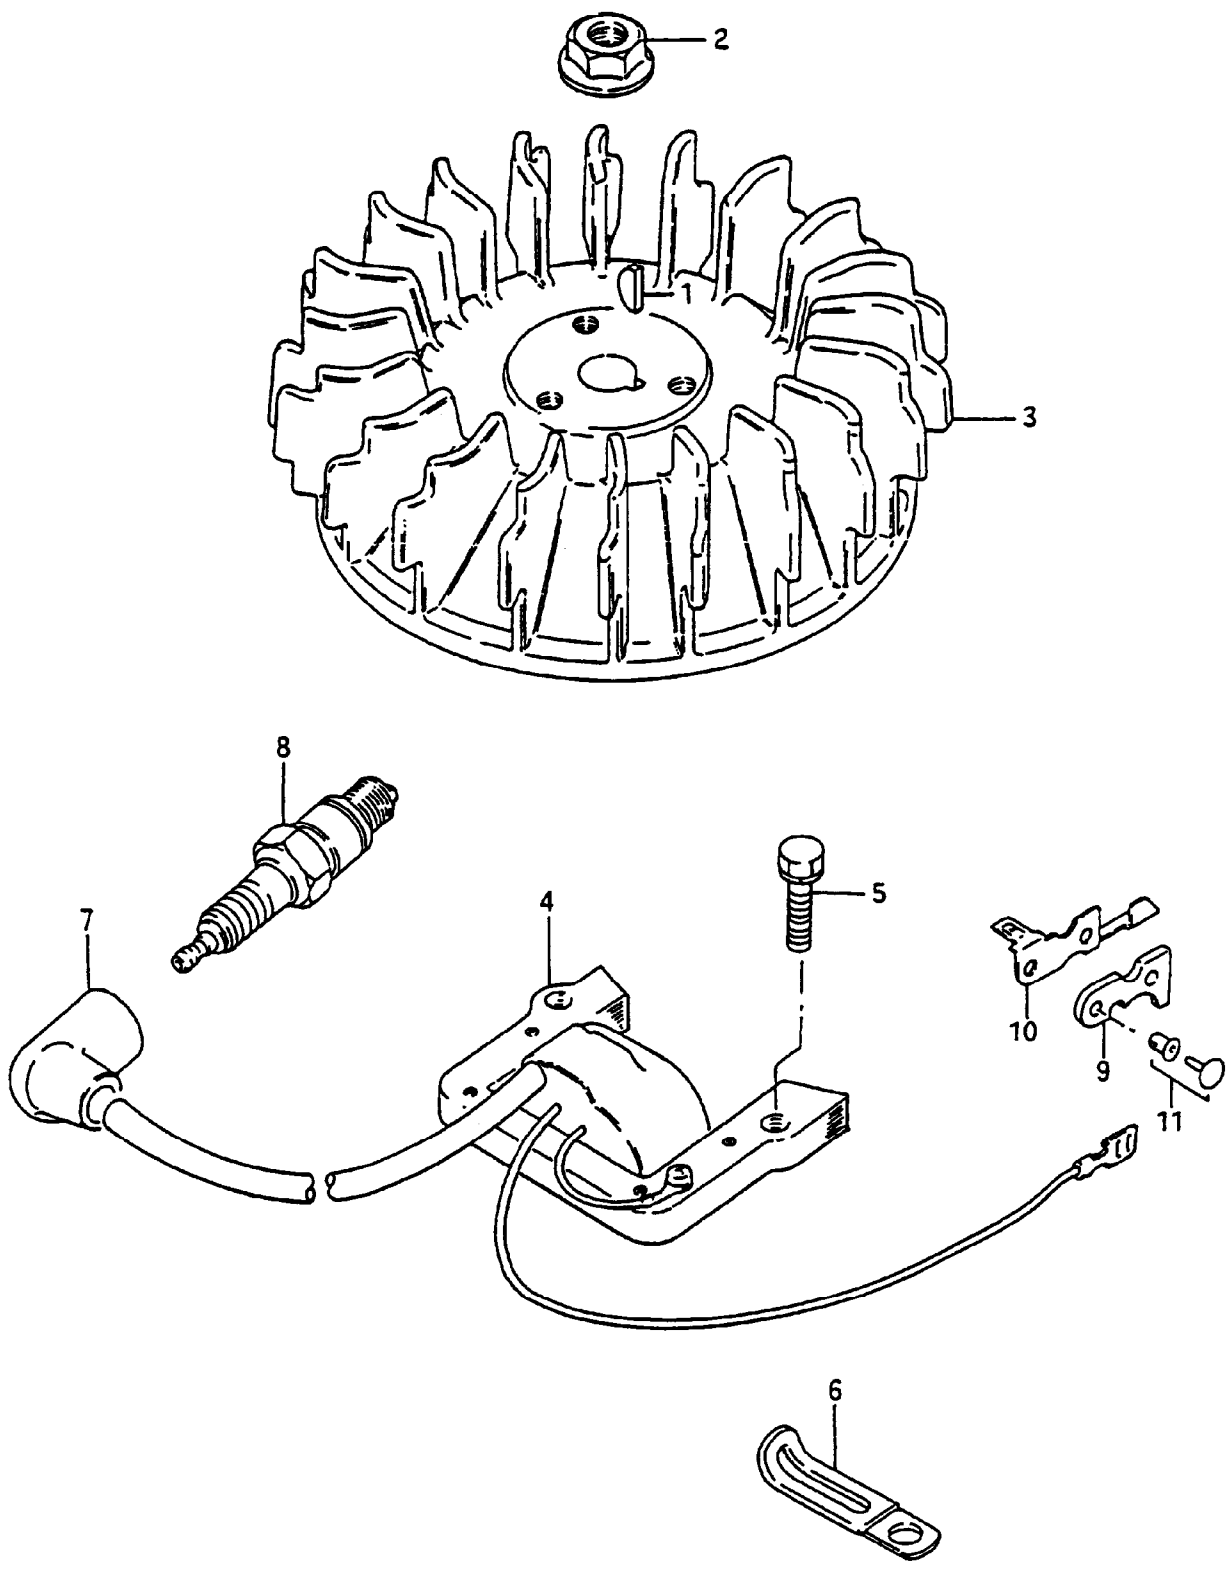

IB-4712 (Serie dal N. 884001)
MOTORE M120X - MAGNET

IB-4712 (Serie dal N. 884001)
MOTORE M120X - MAGNET

Bild Nr.	Teile Nr.	Anzahl	Beschreibung
1	SU0942003007	1	KEIL
2	SU0831610103	1	MUTTER
3	SU3210290620	1	SCHWUNGRAD
4	SU3214090620	1	ZÜNDSPULE
5	SU0154706203	2	SCHRAUBE
6	SU0940406432	1	RAPBAND
7	SU3351098601	1	PRONPFEN
8	SU0948200261	1	KERZE BMPR4A
9	SU1926590610	1	ANSCHLUßKLEMME
10	SU1926687C00	1	ANSCHLUßKLEMME
11	SU0922903018	2	NIETE