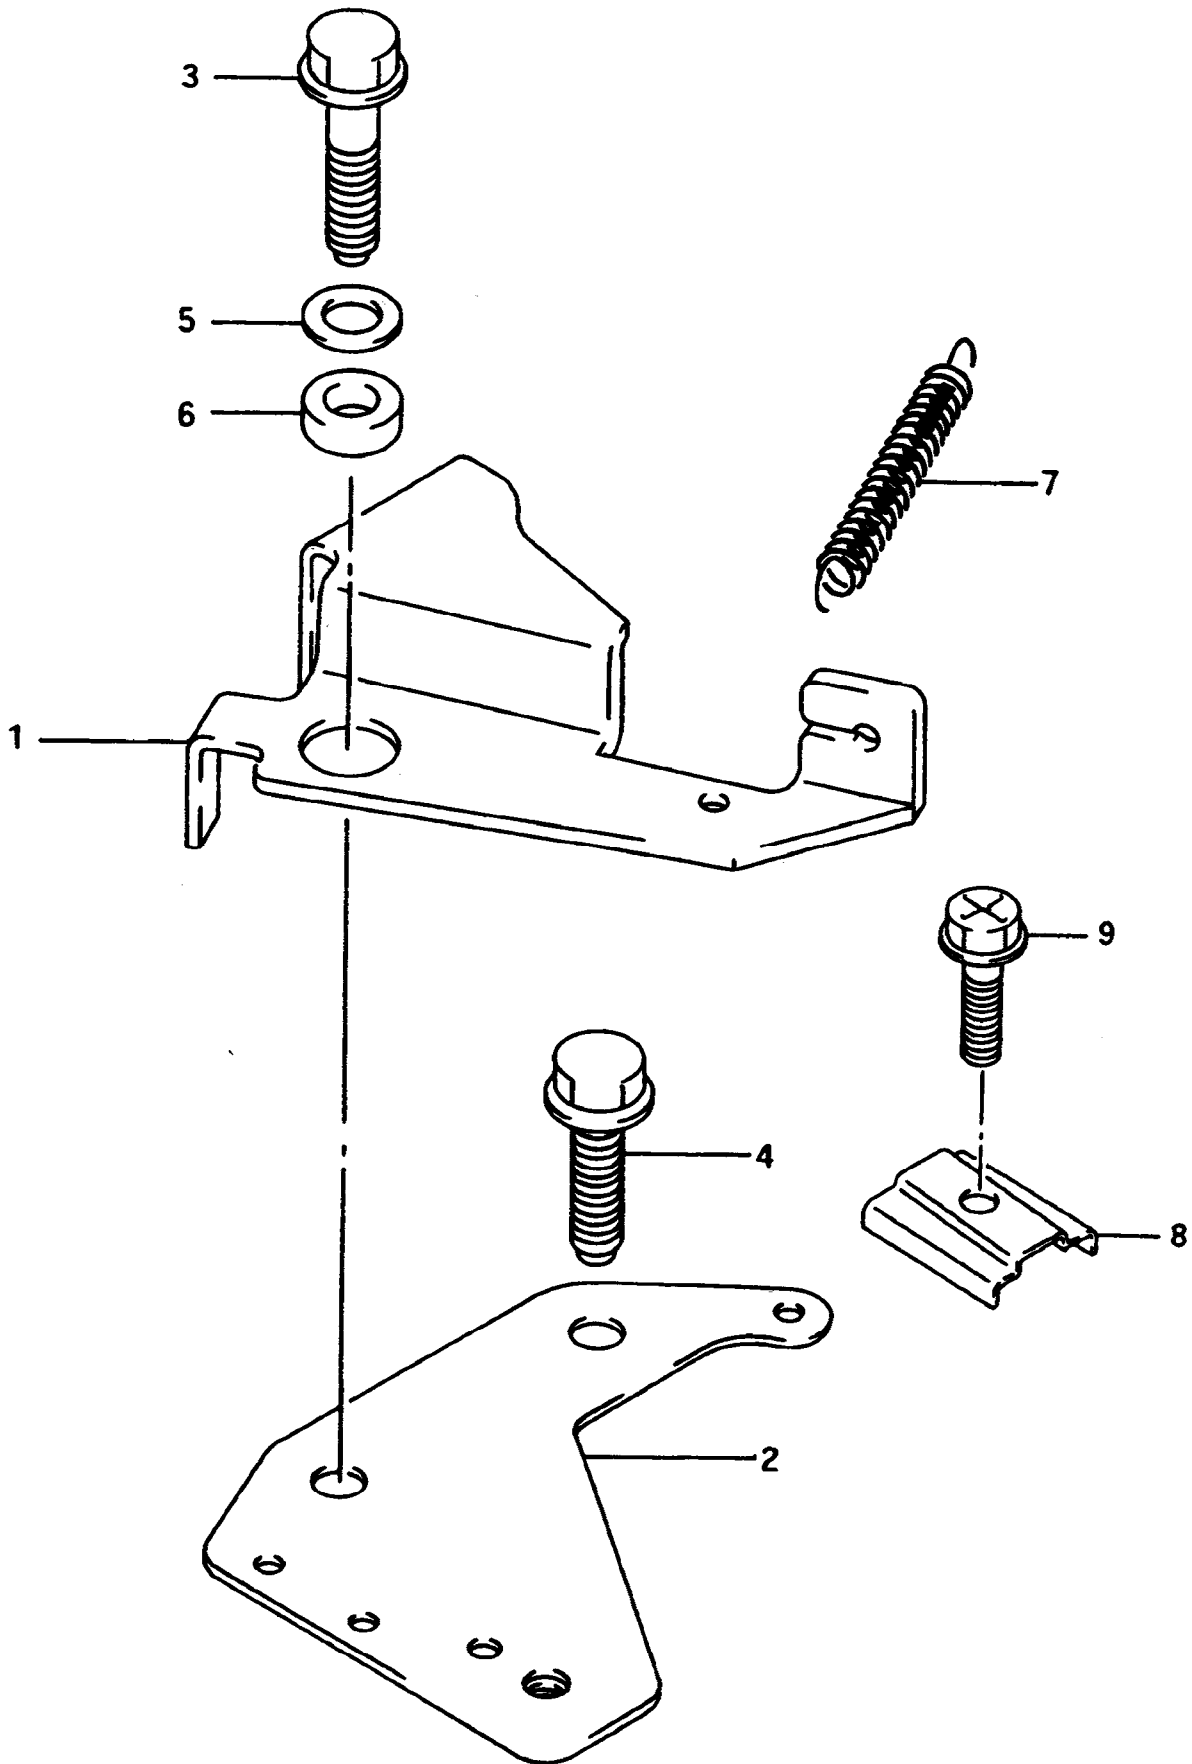

IB-4712 (Serie dal N. 884001)

MOTORE M120X - BREMSE

Bild Nr.	Teile Nr.	Anzahl	Beschreibung
1	SU2421090610	1	HEBEL
2	SU2422090600	1	HALTER
3	SU0910306170	1	SCHRAUBE
4	SU0216206167	1	SCHRAUBE
5	SU0916006121	1	SCHEIBE
6	SU0918006150	1	BEILAGERING
7	SU0944307003	1	FEDER
8	SU1926390620	1	KABELHALTER
9	SU0216205163	1	SCHRAUBE