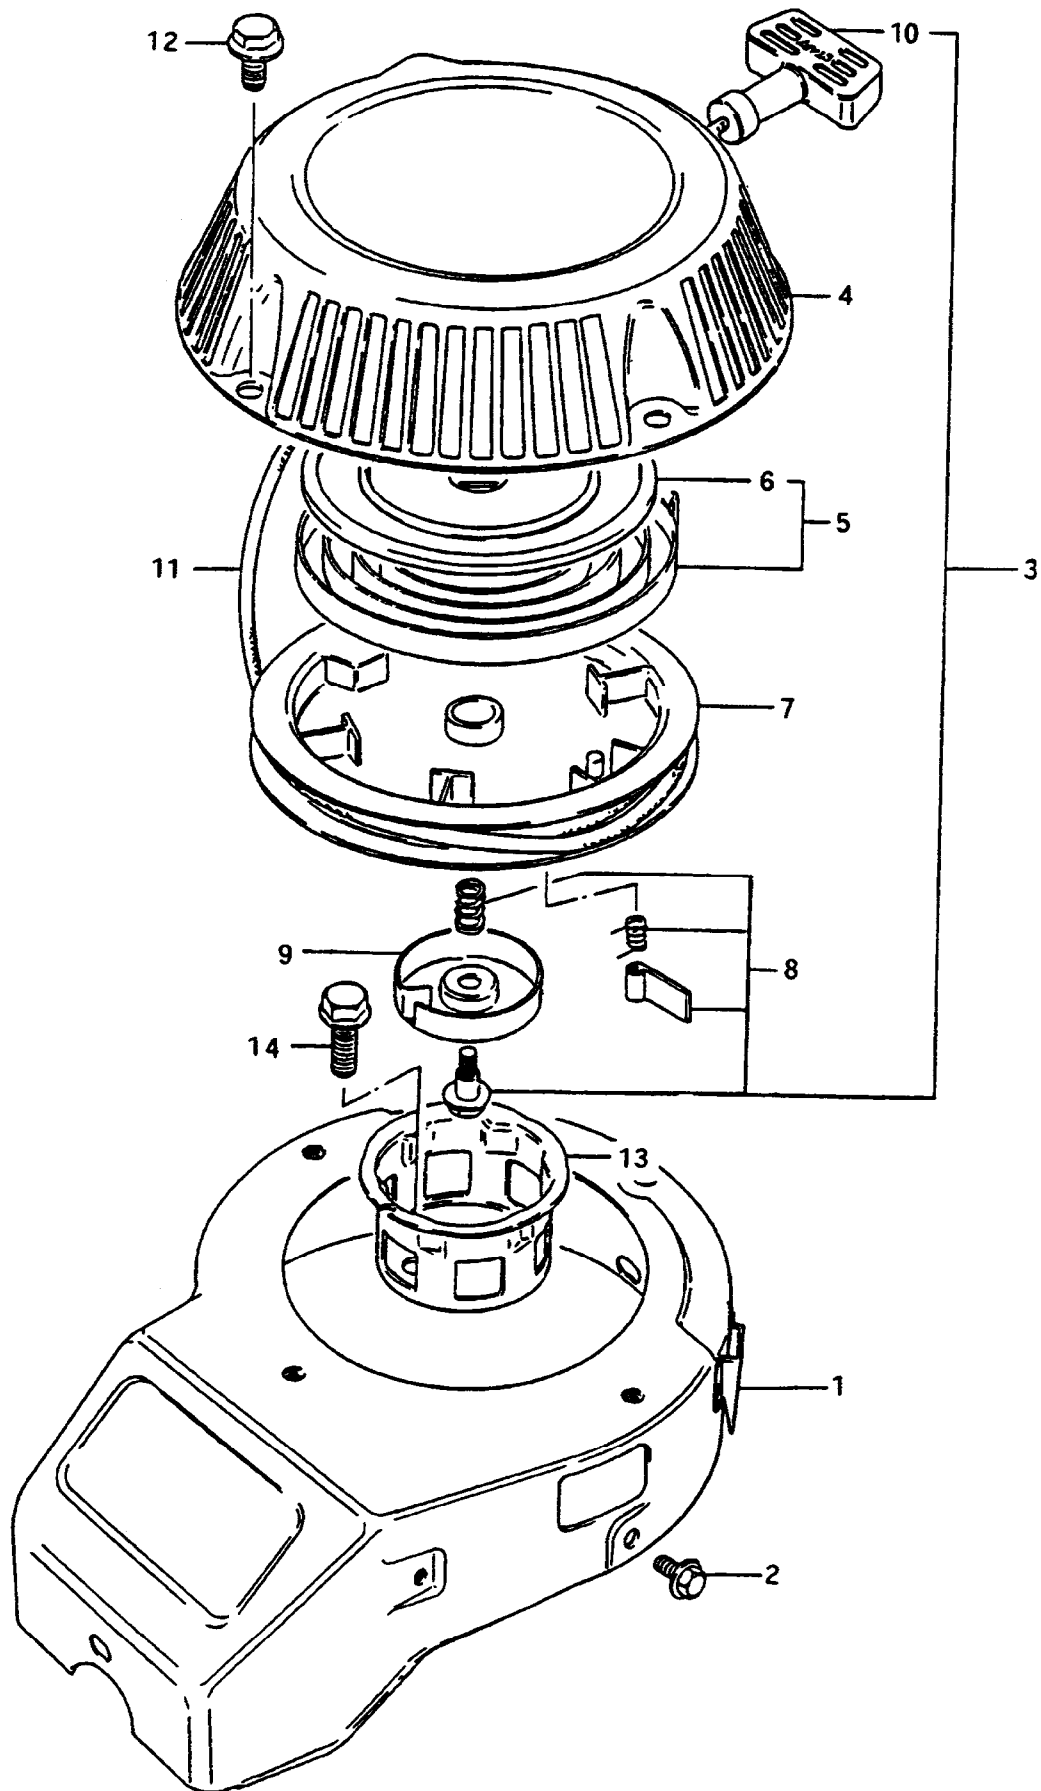

IB-4712 (Serie dal N. 884001)
MOTORE M120X - ANLASSEN VON HAND

IB-4712 (Serie dal N. 884001)

MOTORE M120X - ANLASSEN VON HAND

Bild Nr.	Teile Nr.	Anzahl	Beschreibung
1	SU17210906A135F1		DECKEL
2	SU0910306181	3	SCHRAUBE
3	SU181009067135F1		ANLASSEN VON HAND INCL. NR. 4-10
4	SU181109060135F1		GEHÄUSE
5	SU1814090601	1	FEDER
6	SU1814390600	1	RAPBAND
7	SU1812190604	1	SCHEIBE
8	SU1813090600	1	SPERRNOCKEN
9	SU1815190600	1	SPRENGRING
10	SU1821090011	1	GRIFF
11	SU990008115750M1		SCHNUR
12	SU0155006103	4	SCHRAUBE
13	SU1821190601	1	SCHALTBÜCHSE
14	SU0216206123	3	SCHRAUBE