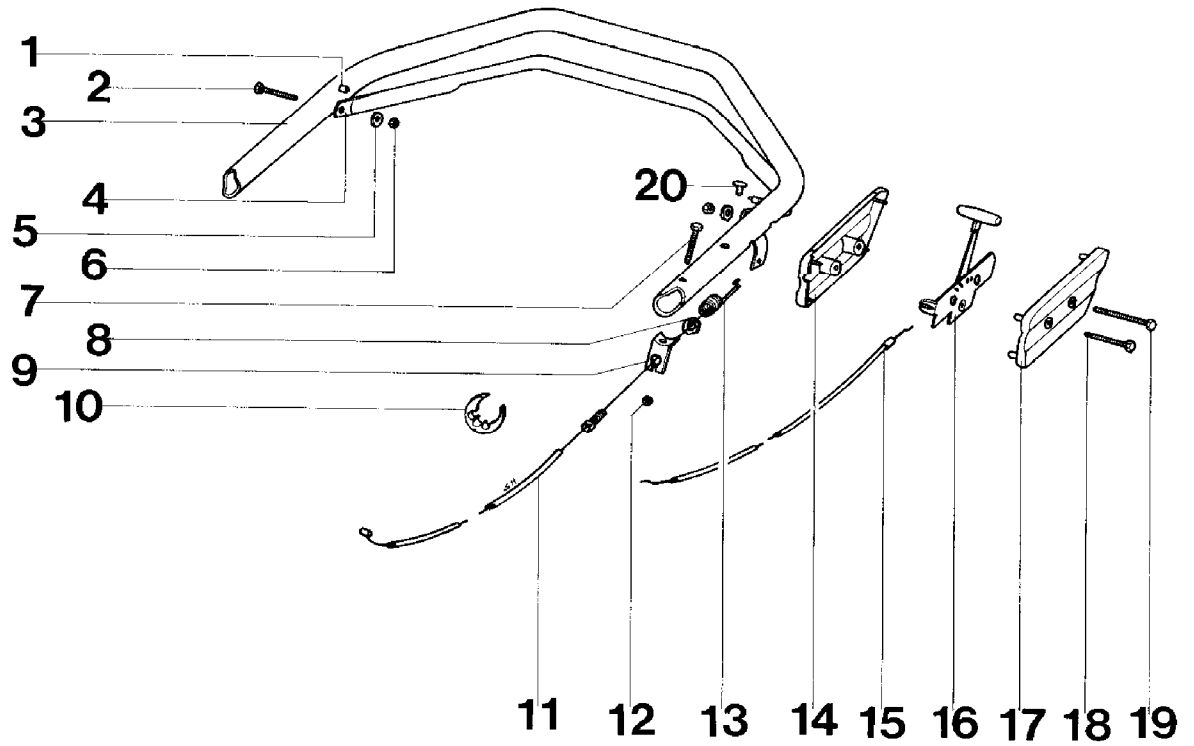

IB-4712 (Serie dal N. 884001)

HOLMOBERTEIL UND BEDIENUNGSELEMENTE

Bild Nr.	Teile Nr.	Anzahl	Beschreibung
1	P00044982	2	STEUERHEBEL
2	P2020065	1	STEUERGEHÄUSE
3	P4020011	1	HALTER
4	P1010061	4	SCHRAUBE
7	P4020012	2	PLATTE
8	1020007A1	2	FEDERSCHEIBE
9	P1050007	2	MUTTER
10	P1010068	2	SCHRAUBE
11	P5020018	1	GASKABEL FÜR 4716
11	P5020006	1	GASKABEL FÜR 4709-4711-4712
11	P5020016	1	GASKABEL FÜR 4710
12	5040001A1	1	RAPBAND
13	P5010010	1	ANTRIEBSKABEL
14	P5010011	1	KABEL-GESCHWINDIGKEIT
15	P2020080	2	KABELHALTER
17	P4020010	1	HALTER
18	P2020067	2	KABELFÜHRUNG
19	1050002A1	2	MUTTER
20	P1020055	2	FEDERSCHEIBE
21	P02042081	1	HEBEL
22	P02070181	1	FÜHRUNGSHOLM, OB.
23	1010002A1	2	SCHRAUBE
24	P2020076	2	DISTANZBUCHSE

IB-4712 (Serie dal N. 884001)
LENKERBERTEIL UND BETRIEBUNGSELEMENTE