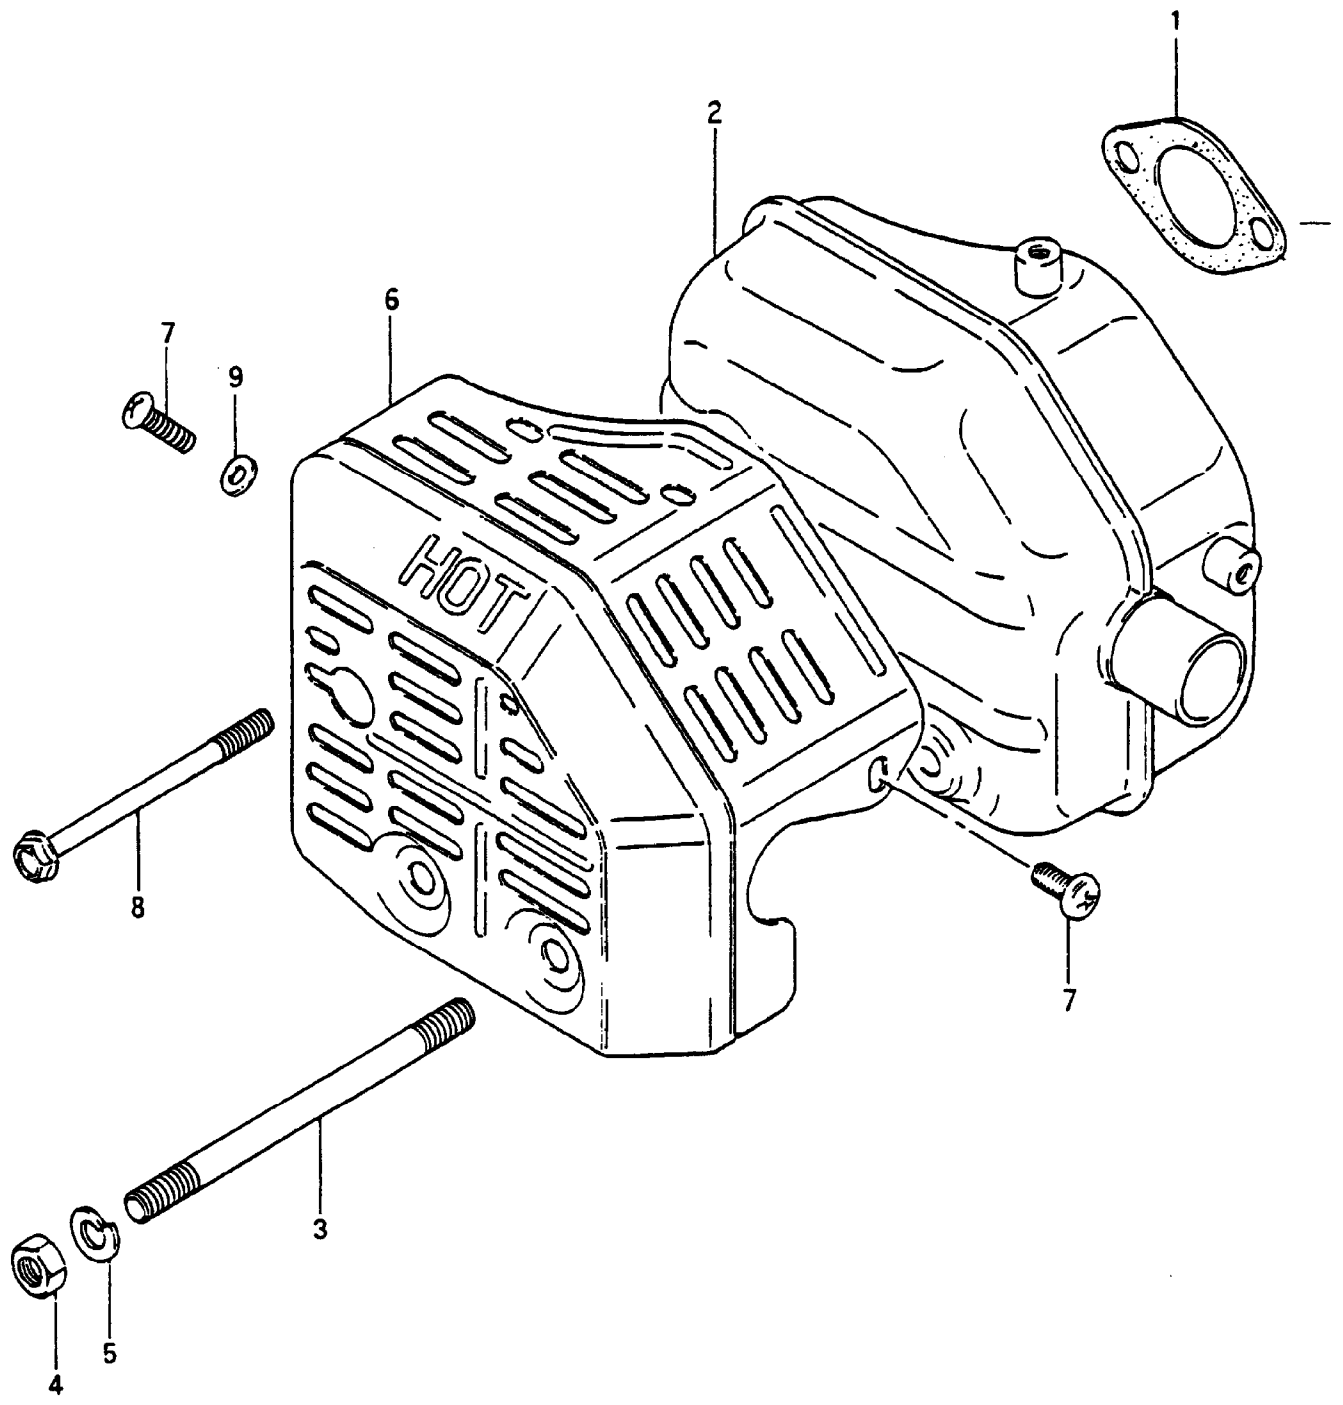

IB-4712 (Serie dal N. 884001)
MOTORE M120X - SCHALLDAMPFER

IB-4712 (Serie dal N. 884001)

MOTORE M120X - SCHALLDAMPFER

Bild Nr.	Teile Nr.	Anzahl	Beschreibung
1	SU1414190610	1	DICHTUNG
2	SU1431090640	1	SCHALLDÄMPFER
3	SU0910808179	2	STEBOLZEN
4	SU0831000083	2	MUTTER
5	SU0832101083	2	SCHEIBE
6	SU1478090620	1	SCHUTZ
7	SU0211206083	2	SCHRAUBE
8	SU0910306173	1	SCHRAUBE
9	SU0832201063	1	SCHEIBE