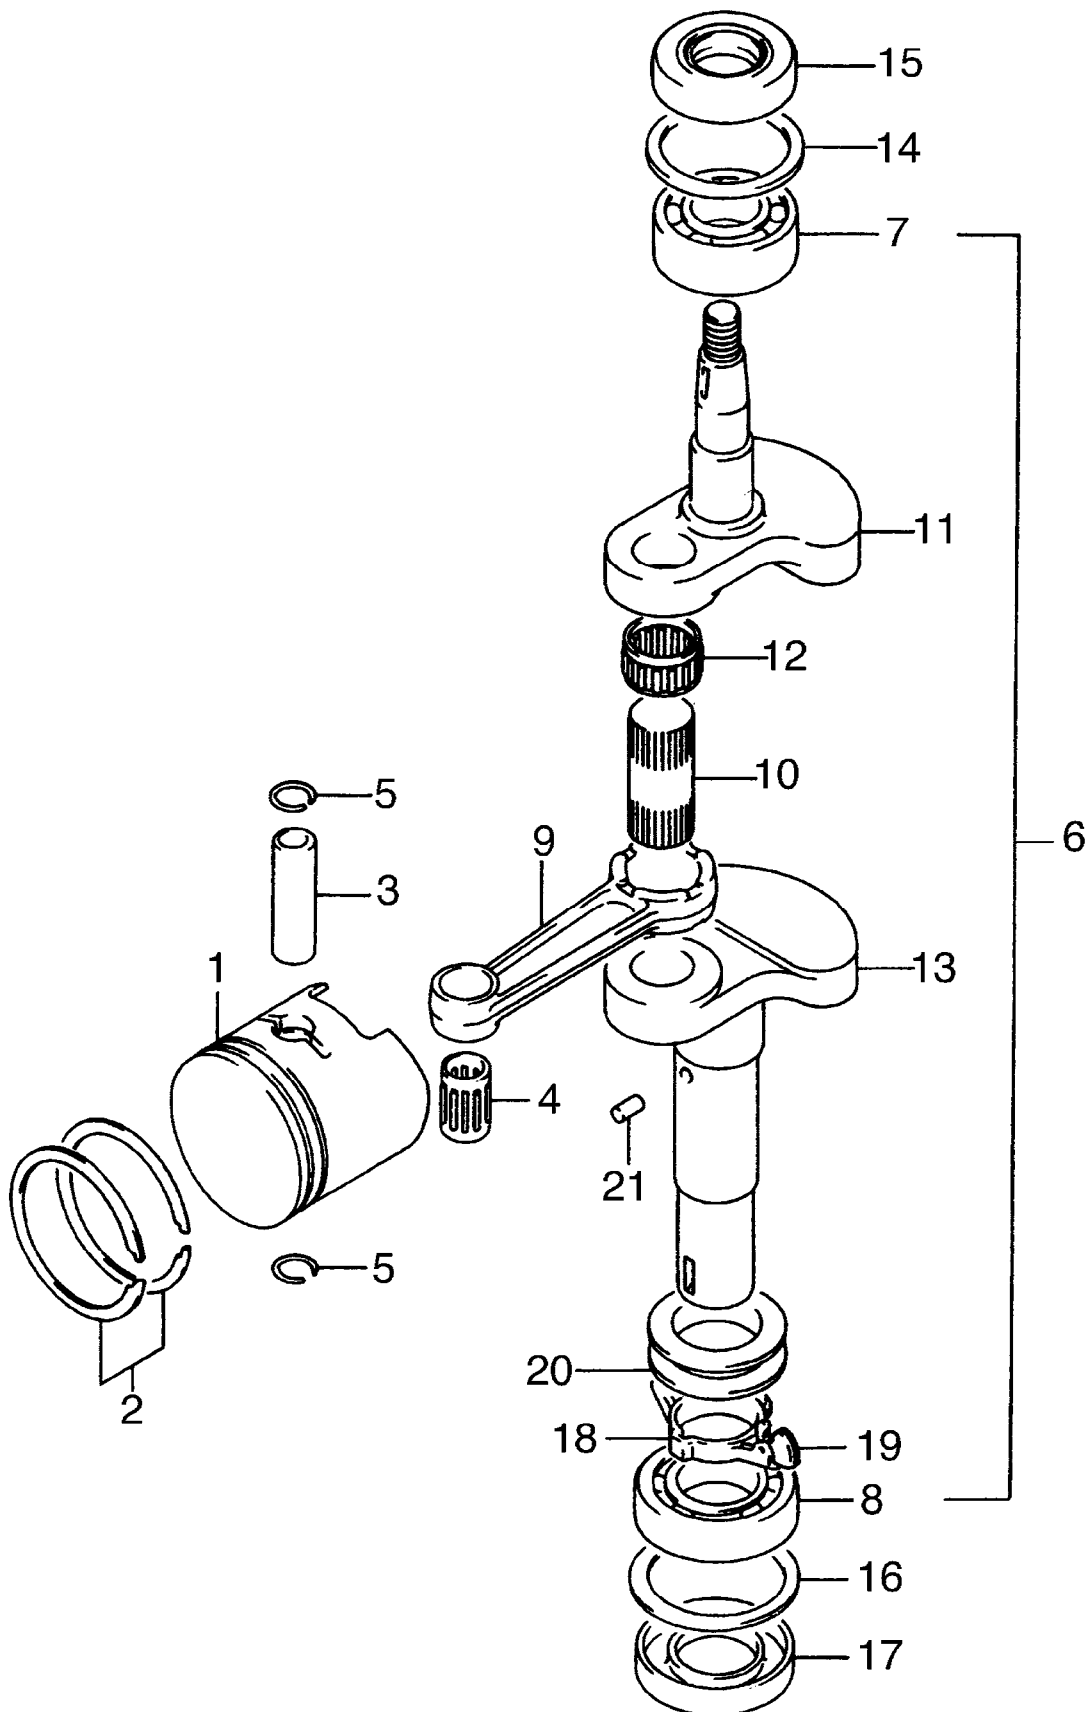

IB-4712 (Serie dal N. 884001)
MOTORE M120X - KURBELWELLE

IB-4712 (Serie dal N. 884001)

MOTORE M120X - KURBELWELLE

Bild Nr.	Teile Nr.	Anzahl	Beschreibung
1	SU1211090611	1	KOLBEN STD
1	SU12110906110251		KOLBEN OS 0.25
2	SU1214090600	1	RING STD
2	SU12140906000251		RING OS 0.25
3	SU1215190600	1	BOLZEN
4	SU0926312017	1	LAGER
5	SU0938112001	2	SEEGERRING
6	SU12200906A0	1	KURBELWELLE INCL. NR. 7-13
7	SU0926220106	1	LAGER
8	SU0811360050	1	LAGER
9	SU1216190600	1	PLEUEL
10	SU1221190600	1	BOLZEN
11	SU1222190640	1	KURBELWELLE
12	SU0926318018	1	LAGER
13	SU1225190670	1	KURBELWELLE
14	SU0821138463	1	SCHEIBE
15	SU0928320039	1	ÖLABDICHTUNG
16	SU0916043001	1	SCHEIBE
17	SU0928325073	1	ÖLABDICHTUNG
18	SU1921090610	1	HALTER INCL. NR. 19
19	SU1921190100	4	DREHZAHLREGLER
20	SU1922190601	1	BEILAGERING
21	SU0422103059	1	BOLZEN