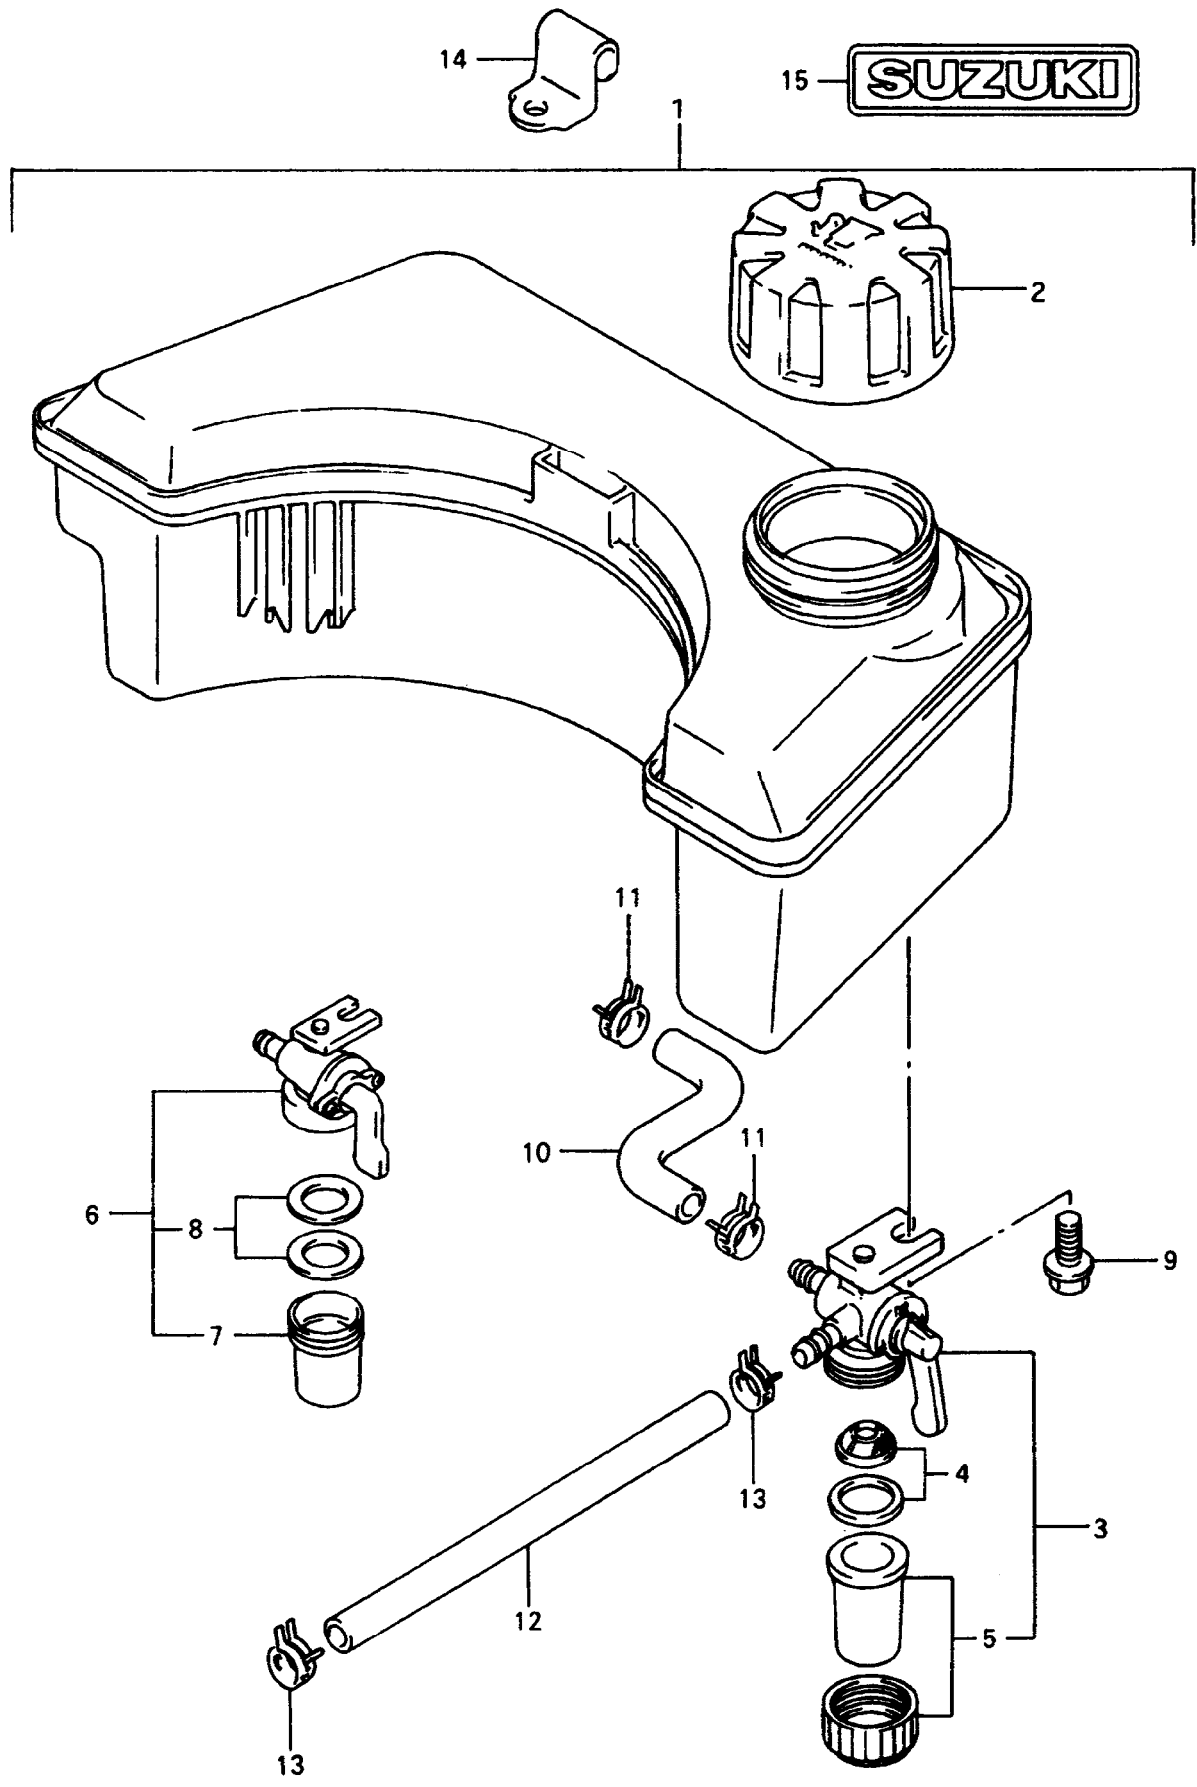

IB-4712 (Serie dal N. 884001)
MOTORE M120X - TANK

IB-4712 (Serie dal N. 884001)

MOTORE M120X - TANK

Bild Nr.	Teile Nr.	Anzahl	Beschreibung
1	SU4410090630	1	TANK INCL. NR. 2-11
2	SU4421087C30	1	TANKVERSCHLUSS
3	SU4430090900	1	BRANDHAHN VON SERIENUMMER 109882 INCL. NR. 4,5
4	SU4432090900	1	FILTER
5	SU4430590900	1	SCHWIMMER GEHÄUSE
6	SU4430090950	1	BRANDHAHN VON SERIENUMMER 109883 INCL. NR. 7,8
7	SU4431990950	1	SCHWIMMER GEHÄUSE
8	SU4432090950	1	FILTER
9	SU0216206103	1	SCHRAUBE
10	SU0934305505	1	BRENNSTOFFLEITUNG
11	SU0940109403	2	RAPBAND
12	SU09354531036001		BRENNSTOFFLEITUNG
13	SU0940109403	2	RAPBAND
14	SU4486190610	1	HALTER
15	SU6828124B00	1	ABZIEHBILD