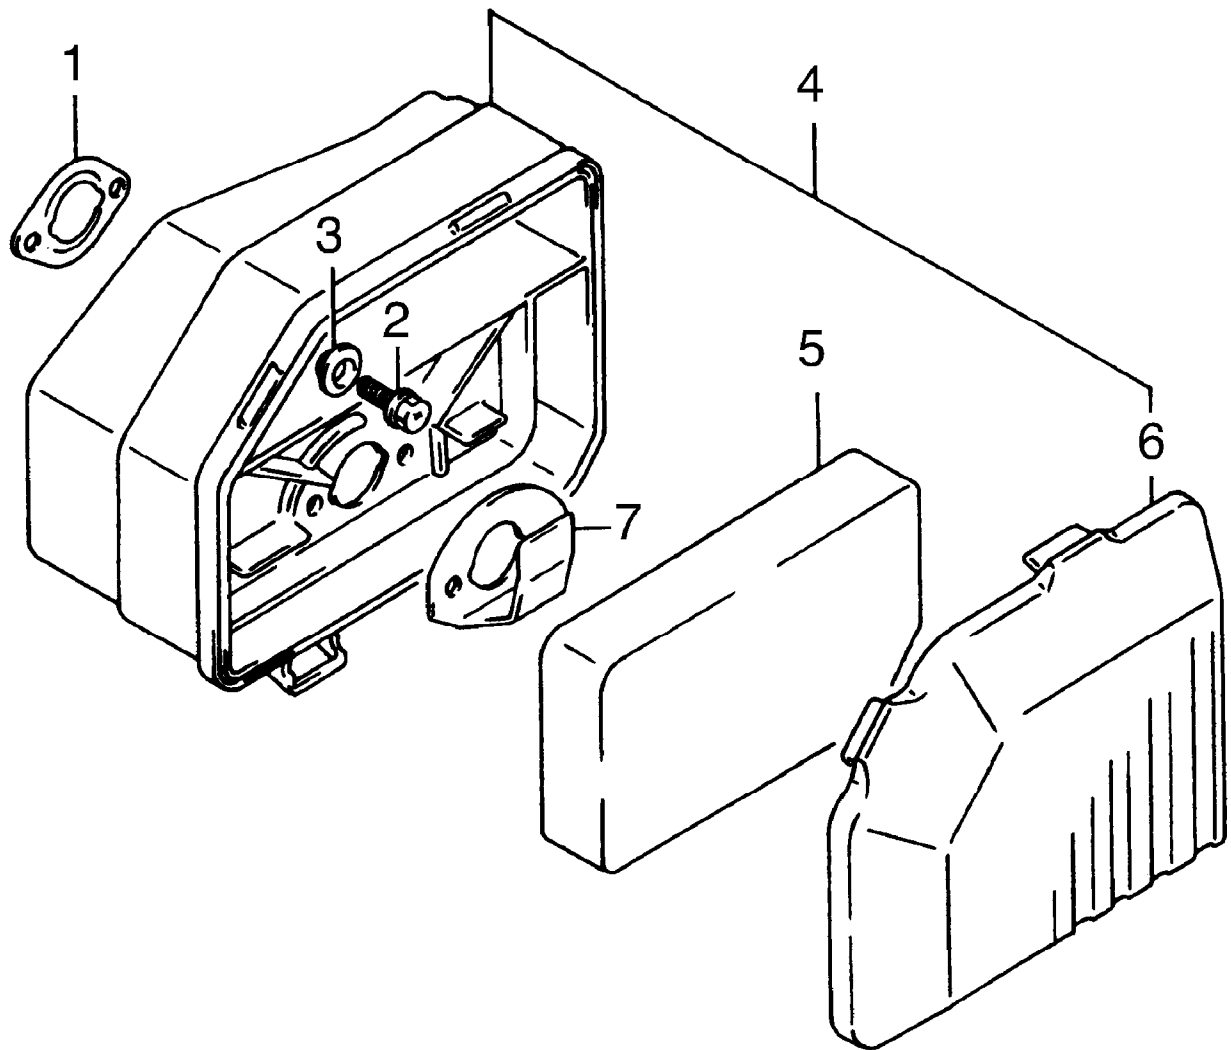

IB-4712 (Serie dal N. 884001)
MOTORE M120X - LUFTFILTER

IB-4712 (Serie dal N. 884001)
MOTORE M120X - LUFTFILTER

Bild Nr.	Teile Nr.	Anzahl	Beschreibung
1	SU1388190901	1	DICHTUNG
2	SU0216205103	1	SCHRAUBE
3	SU0916905021	1	SCHEIBE
4	SU1370090630	1	FILTER INCL. NR. 7-9
5	SU1378190620	1	FILTEREINSATZ
6	SU1374190620	1	DECKEL
7	SU1374490600	1	PLATTE