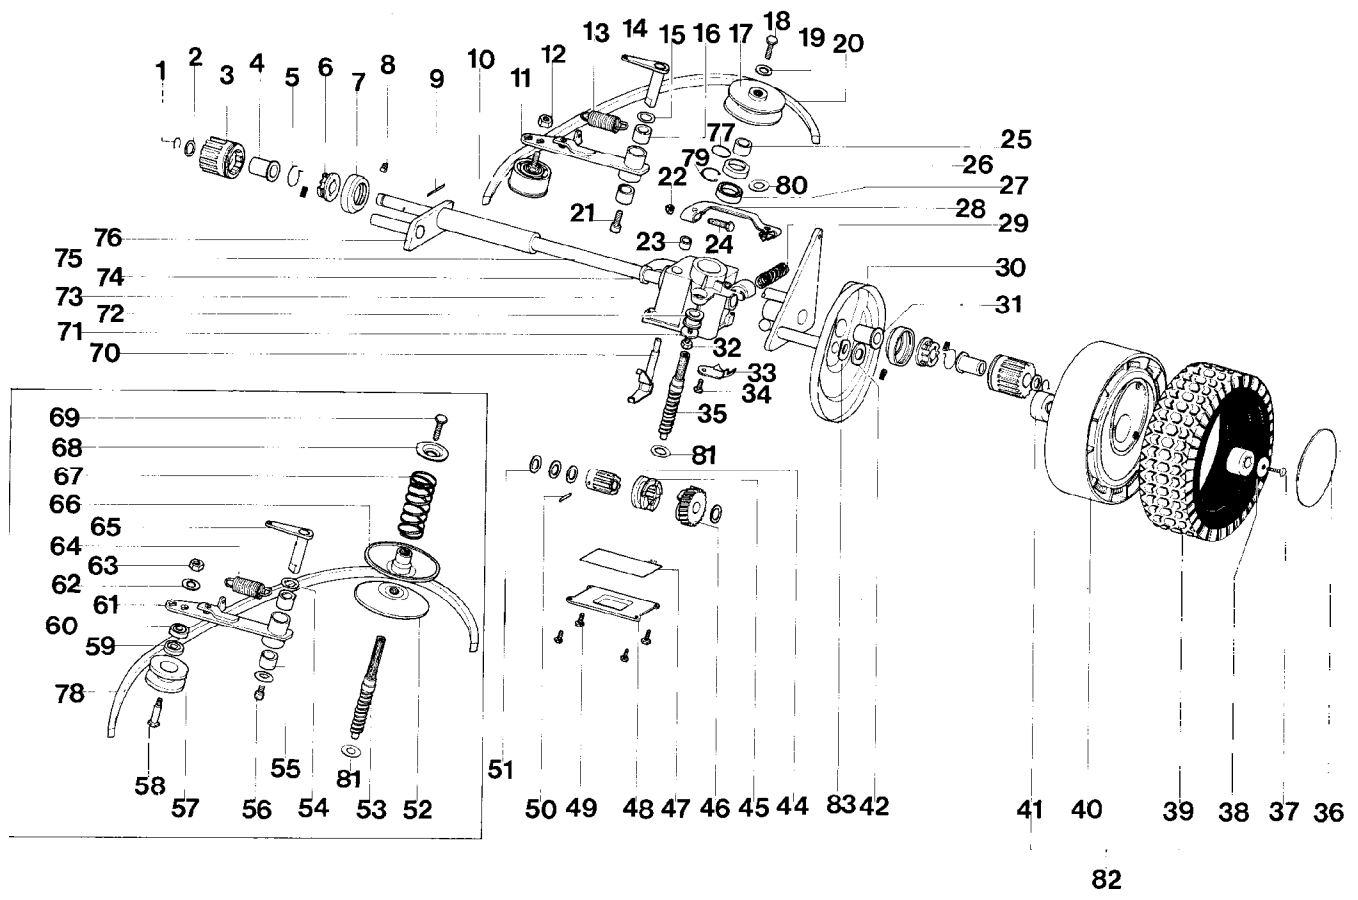

IB-4712 (Serie dal N. 884001)
HINTERACHSE

IB-4712 (Serie dal N. 884001)

HINTERACHSE

Bild Nr.	Teile Nr.	Anzahl	Beschreibung
1	1070001A1	2	SEEGER
2	1020020A1	2	ABSTANDSSTÜCK
3	P3050031	2	RITZEL
4	P2020059	2	BÜCHSE
5	P3020012	2	FEDER
6	P2100001	2	MITNEHMER
7	P2020060	2	KÄFIG
8	P2110001	4	SCHEIBENFEDER
9	P1080004	2	STIFT
10	P00088181	1	RIEMENSCHLEIBE
11	P4010040	1	RIEMENSCHANNER
12	P1010008	1	MUTTER
13	P3020014	1	FEDER
14	P4010041	1	STIFT
15	1020020A1	2	ABSTANDSSTÜCK
16	1030002A1	2	BUCHSE
17	P3040048	1	RIEMENSCHLEIBE
18	1010018A1	1	SCHRAUBE
19	1020007A1	1	FEDERSCHLEIBE
20	P3010010	1	RIEMEN
21	P1010074	1	SCHRAUBE
22	1050003A1	1	MUTTER
23	P3170012	1	WELLENDICHTRING
24	P1010075	1	SCHRAUBE
25	P3040049	1	BÜCHSE
26	P3170010	1	WELLENDICHTRING
27	P3030010	1	LAGER
28	P4070011	1	HEBEL
29	P3020010	1	FEDER
30	P4030011	2	ABDECKUNG
31	P2020070	2	BÜCHSE
32	P1010073	1	SCHRAUBE
33	P4030010	1	DECKEL
34	P1010076	1	SCHRAUBE
35	P3040042	1	SCHNECKE
36	P2020062	2	DECKEL
37	1010018A1	2	SCHRAUBE
38	1020007A1	2	FEDERSCHLEIBE
39	P2020078	2	REIFEN
40	P2020081	2	FELGE
41	P3030013	4	LAGER A.D.26
42	P2020088	2	ABSTANDSSTÜCK
44	P3050030	1	KEILHÜLSE
45	P00038099	1	SCHALTBÜCHSE
46	P00038199	1	SCHNECKENRAD
47	P3170014	1	GUMMIRING
48	P4110001	1	DECKEL
49	P1010076	4	SCHRAUBE