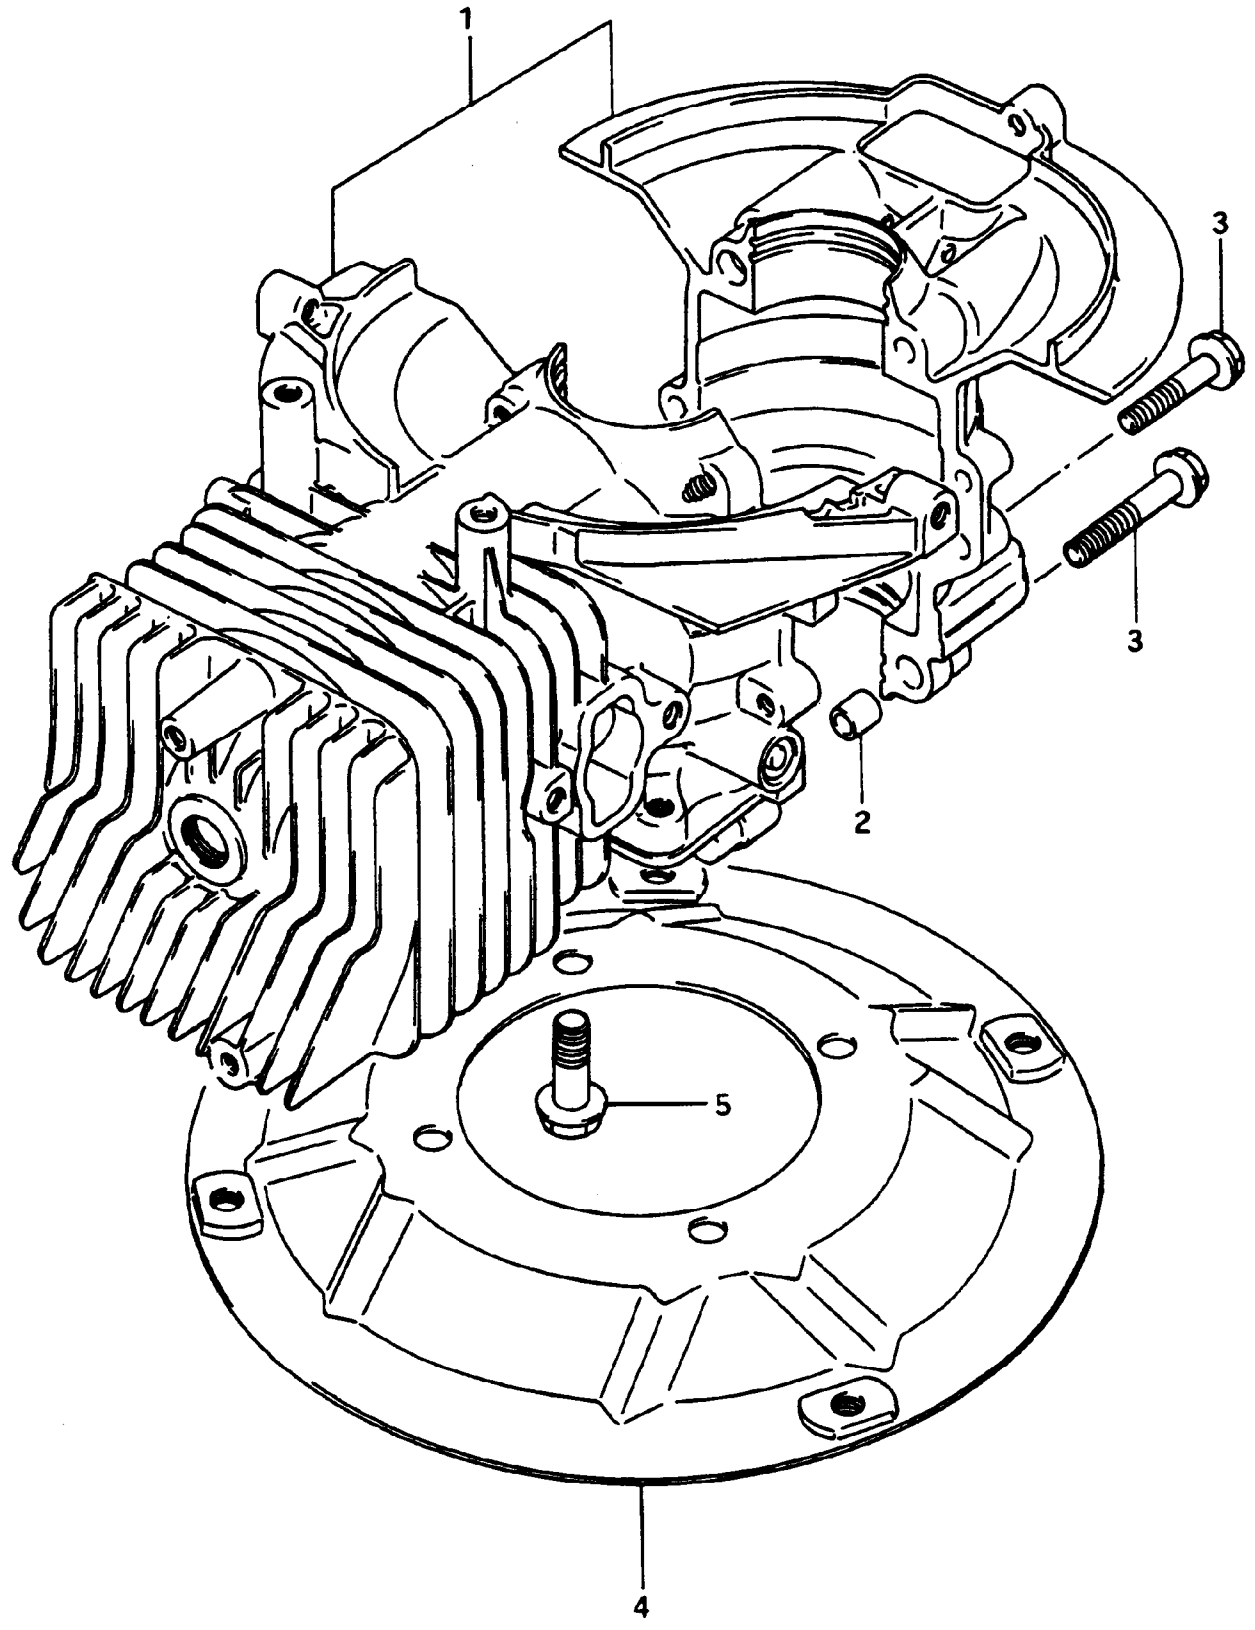

---

IB-4712 SRS (Serie dal N. 990001)  
MOTORE M120X - ZYLINDER

---

IB-4712 SRS (Serie dal N. 990001)

MOTORE M120X - ZYLINDER

---

Bild Nr.	Teile Nr.	Anzahl	Beschreibung
1	SU1130090650	1	ZYLINDER INCL. NR. 2,3
2	SU0421109109	2	BOLZEN
3	SU0155006303	6	SCHRAUBE
4	SU116109060035F1		PLATTE
5	SU0155008203	4	SCHRAUBE