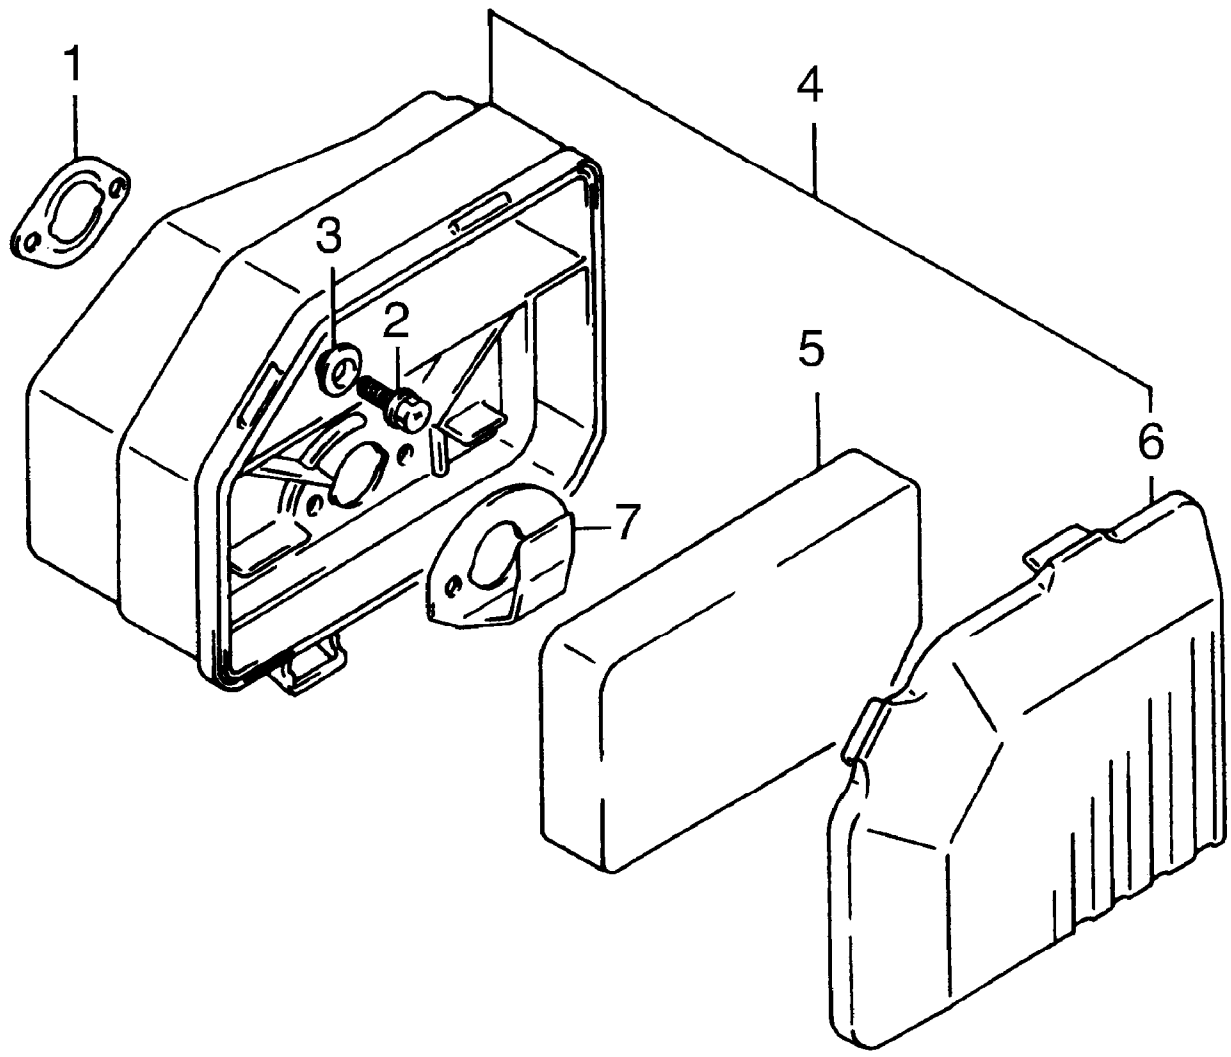

---

IB-4712 SRS (Serie dal N. 990001)  
MOTORE M120X - LUFTFILTER

---

IB-4712 SRS (Serie dal N. 990001)

MOTORE M120X - LUFTFILTER

---

Bild Nr.	Teile Nr.	Anzahl	Beschreibung
1	SU1388190901	1	DICHTUNG
2	SU0216205103	1	SCHRAUBE
3	SU0916905021	1	SCHEIBE
4	SU1370090630	1	FILTER INCL. NR. 7-9
5	SU1378190620	1	FILTEREINSATZ
6	SU1374190620	1	DECKEL
7	SU1374490600	1	PLATTE