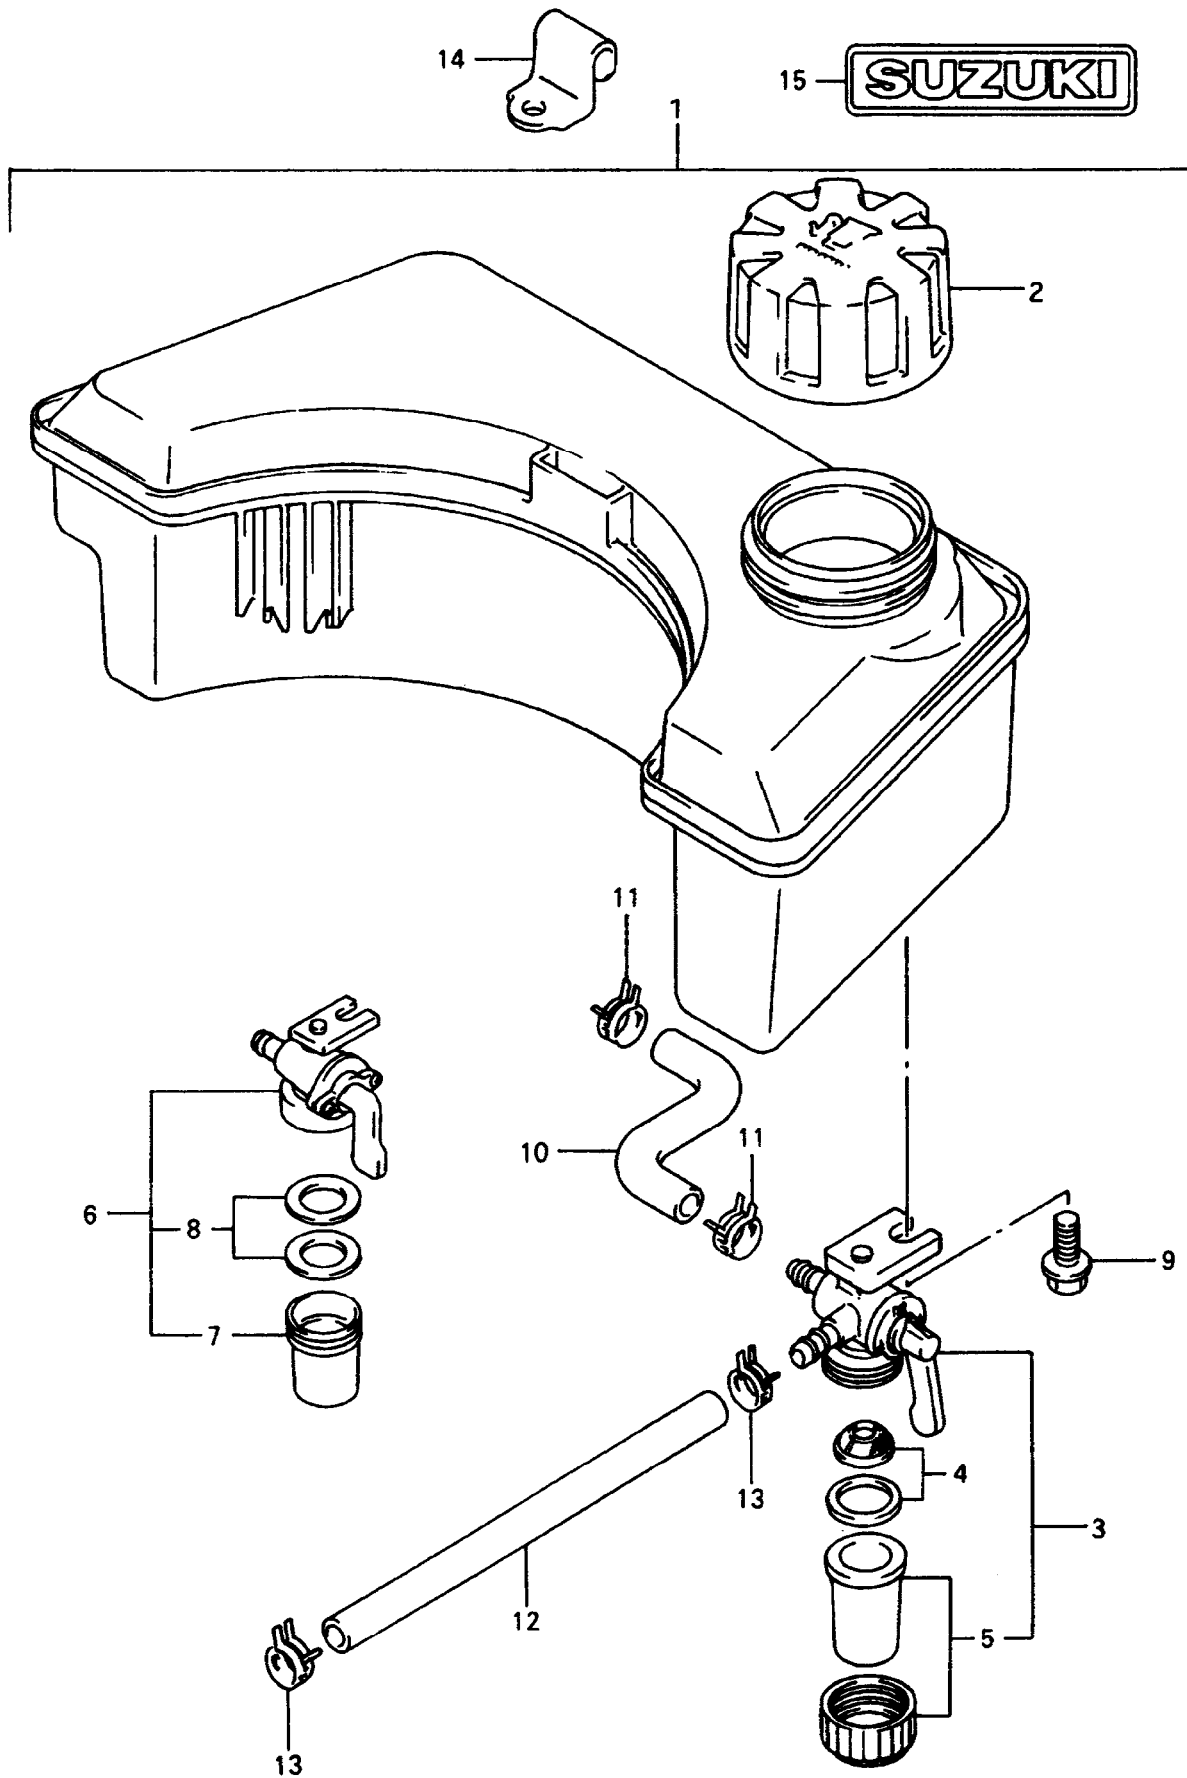

IB-4712 SRS (Serie dal N. 990001)
MOTORE M120X - TANK

IB-4712 SRS (Serie dal N. 990001)

MOTORE M120X - TANK

Bild Nr.	Teile Nr.	Anzahl	Beschreibung
1	SU4410090630	1	TANK INCL. NR. 2-11
2	SU4421087C30	1	TANKVERSCHLUSS
3	SU4430090900	1	BRANDHAHN VON SERIENUMMER 109882 INCL. NR. 4,5
4	SU4432090900	1	FILTER
5	SU4430590900	1	SCHWIMMER GEHÄUSE
6	SU4430090950	1	BRANDHAHN VON SERIENUMMER 109883 INCL. NR. 7,8
7	SU4431990950	1	SCHWIMMER GEHÄUSE
8	SU4432090950	1	FILTER
9	SU0216206103	1	SCHRAUBE
10	SU0934305505	1	BRENNSTOFFLEITUNG
11	SU0940109403	2	RAPBAND
12	SU09354531036001		BRENNSTOFFLEITUNG
13	SU0940109403	2	RAPBAND
14	SU4486190610	1	HALTER
15	SU6828124B00	1	ABZIEHBILD