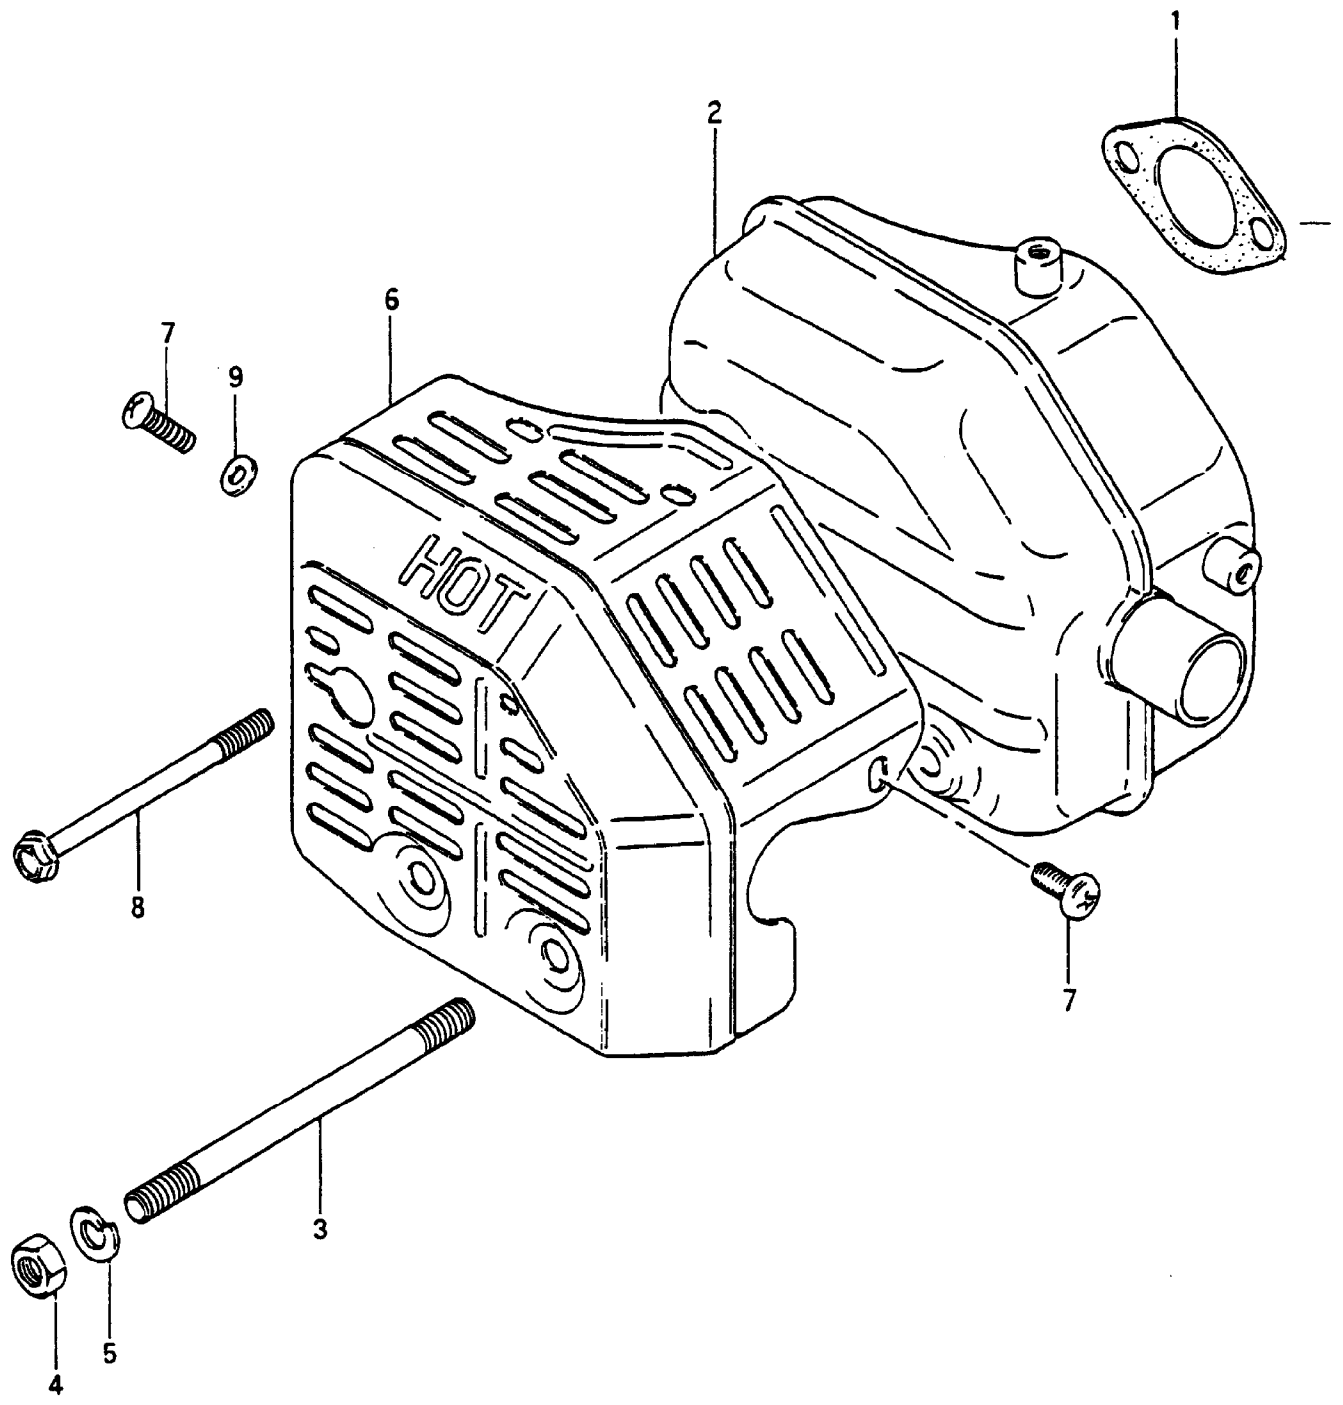

IB-4712 SRS (Serie dal N. 990001)
MOTORE M120X - SCHALLDAMPFER

IB-4712 SRS (Serie dal N. 990001)
MOTORE M120X - SCHALLDAMPFER

Bild Nr.	Teile Nr.	Anzahl	Beschreibung
1	SU1414190610	1	DICHTUNG
2	SU1431090640	1	SCHALLDÄMPFER
3	SU0910808179	2	STEBOLZEN
4	SU0831000083	2	MUTTER
5	SU0832101083	2	SCHEIBE
6	SU1478090620	1	SCHUTZ
7	SU0211206083	2	SCHRAUBE
8	SU0910306173	1	SCHRAUBE
9	SU0832201063	1	SCHEIBE