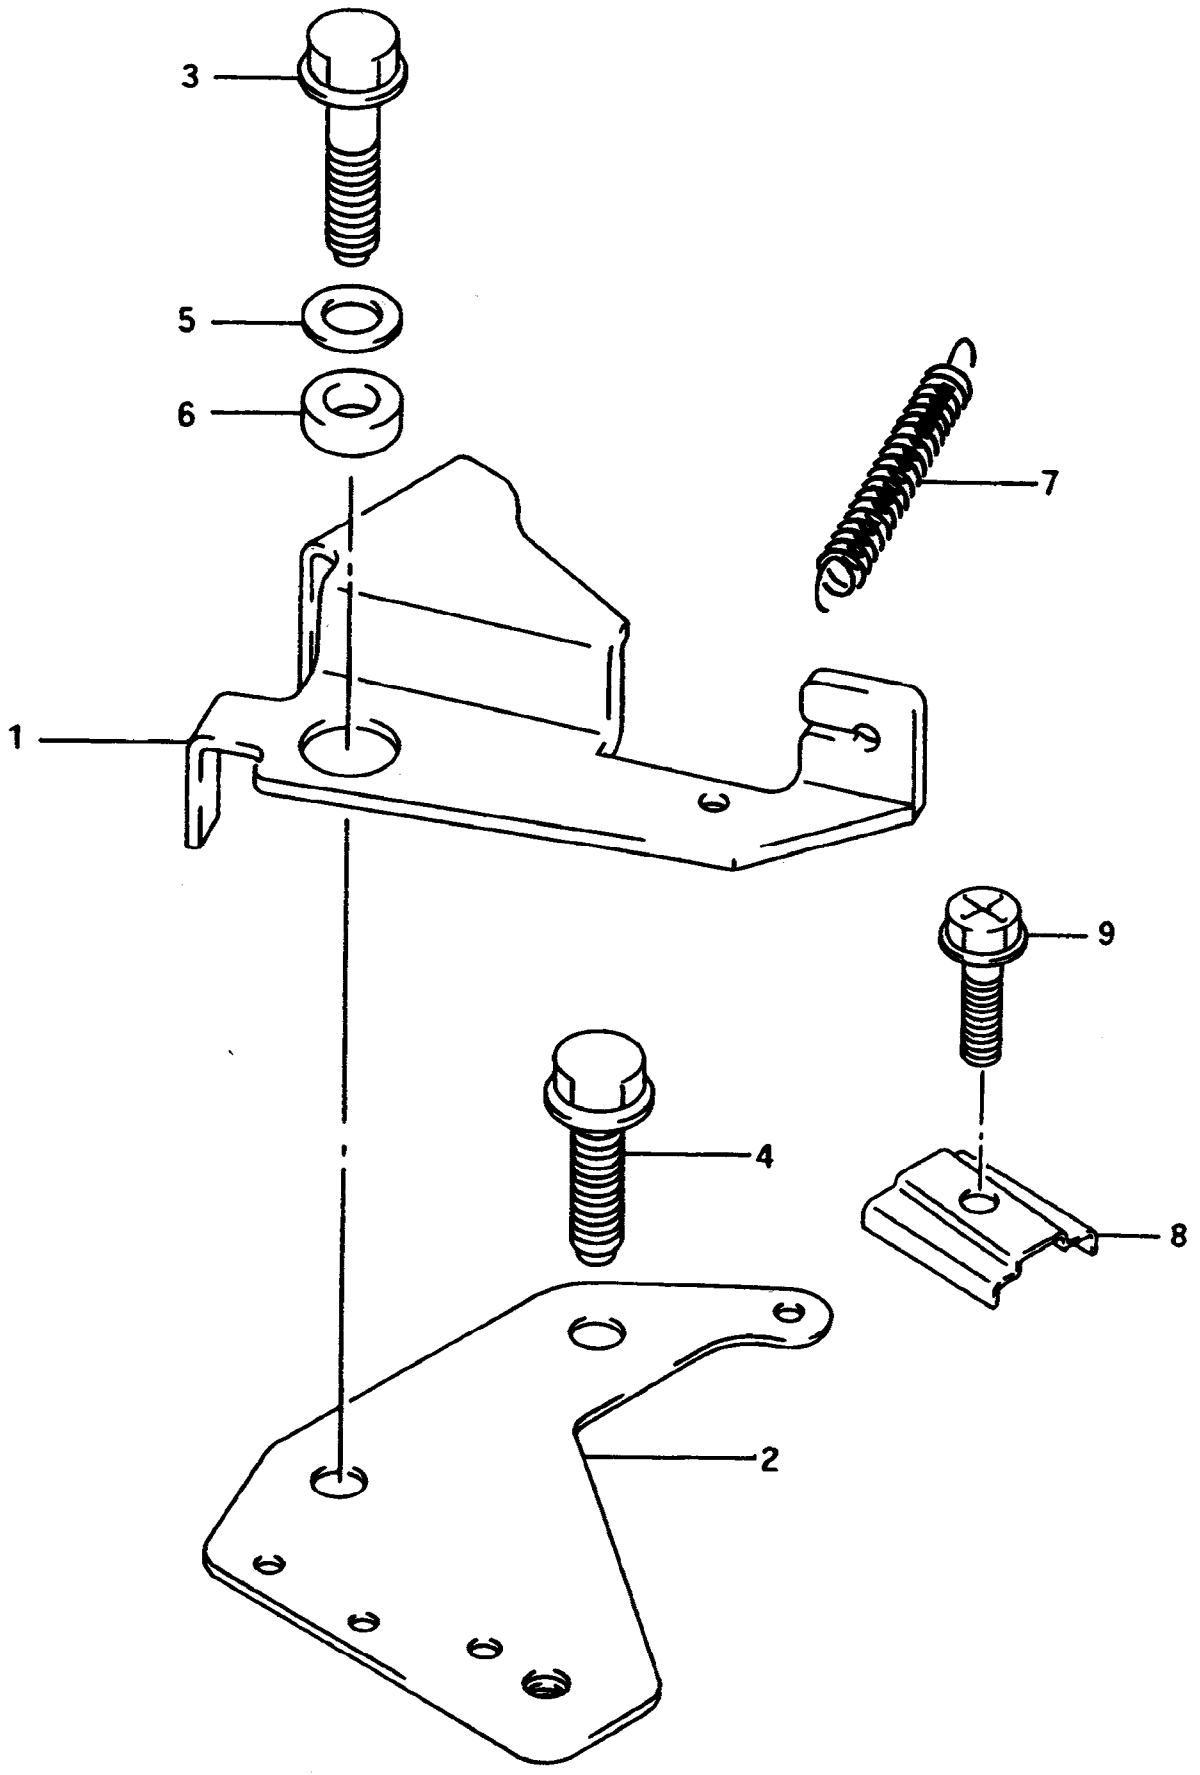

IB-4712 SRS (Serie dal N. 990001)
MOTORE M120X - BREMSE

IB-4712 SRS (Serie dal N. 990001)

MOTORE M120X - BREMSE

Bild Nr.	Teile Nr.	Anzahl	Beschreibung
1	SU2421090610	1	HEBEL
2	SU2422090600	1	HALTER
3	SU0910306170	1	SCHRAUBE
4	SU0216206167	1	SCHRAUBE
5	SU0916006121	1	SCHEIBE
6	SU0918006150	1	BEILAGERING
7	SU0944307003	1	FEDER
8	SU1926390620	1	KABELHALTER
9	SU0216205163	1	SCHRAUBE