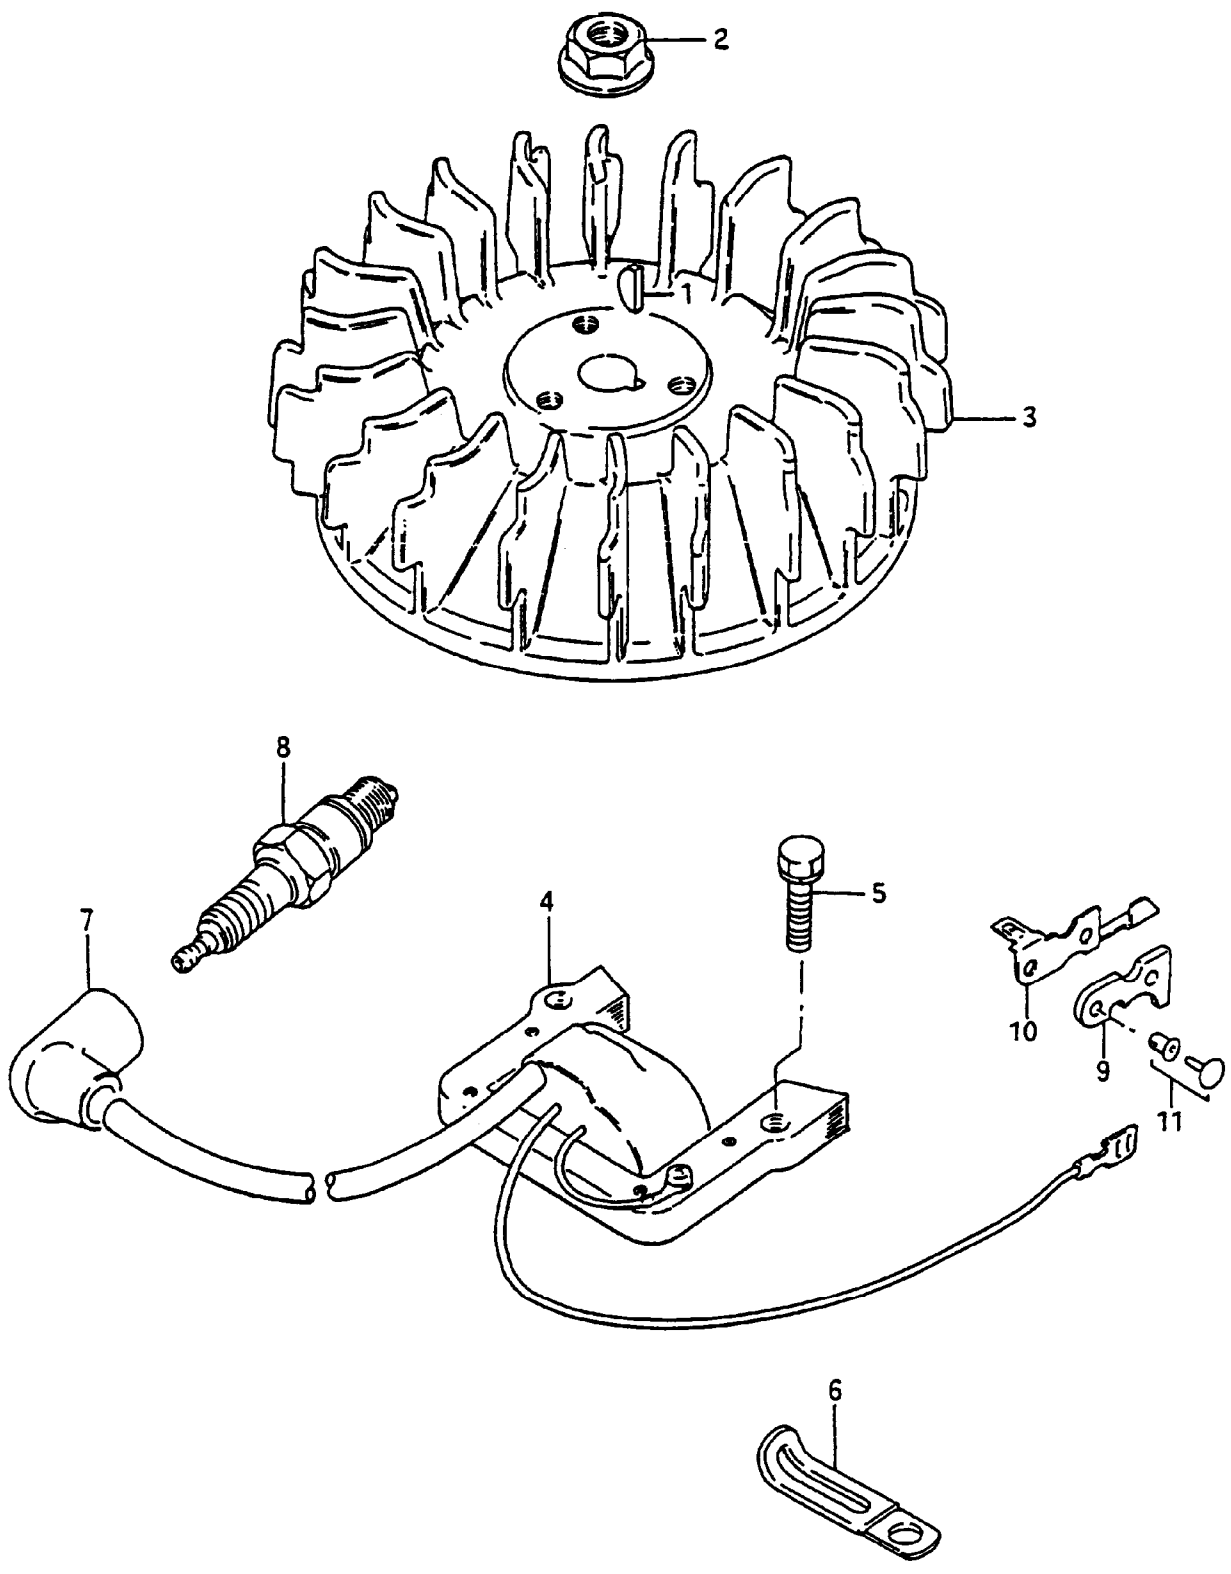

IB-4712 SRS (Serie dal N. 990001)
MOTORE M120X - MAGNET

IB-4712 SRS (Serie dal N. 990001)

MOTORE M120X - MAGNET

Bild Nr.	Teile Nr.	Anzahl	Beschreibung
1	SU0942003007	1	KEIL
2	SU0831610103	1	MUTTER
3	SU3210290620	1	SCHWUNGRAD
4	SU3214090620	1	ZÜNDSPULE
5	SU0154706203	2	SCHRAUBE
6	SU0940406432	1	RAPBAND
7	SU3351098601	1	PRONPFEN
8	SU0948200261	1	KERZE BMPR4A
9	SU1926590610	1	ANSCHLUßKLEMME
10	SU1926687C00	1	ANSCHLUßKLEMME
11	SU0922903018	2	NIETE