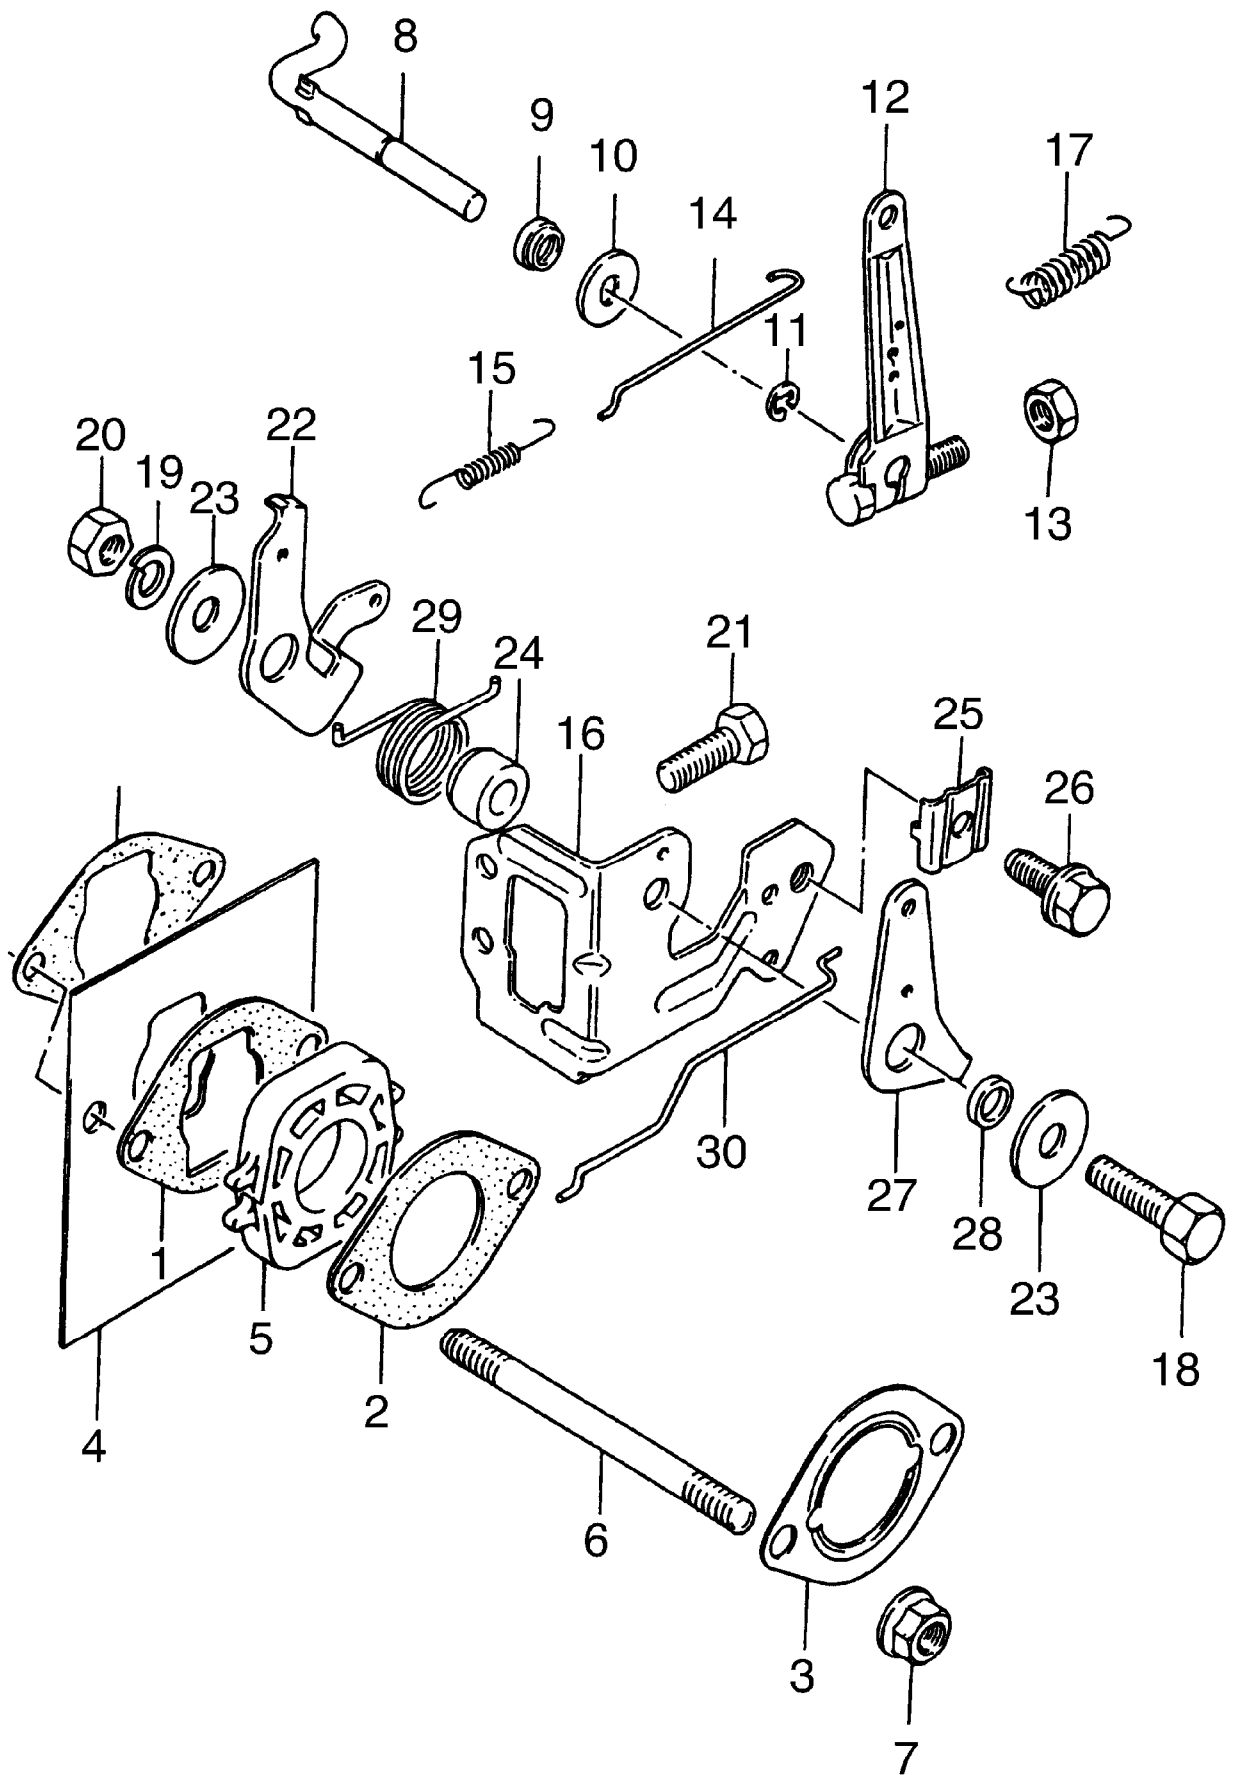

IB-4712 SRS (Serie dal N. 990001)
MOTORE M120X - VERGASERSTEUERUNG

IB-4712 SRS (Serie dal N. 990001)
MOTORE M120X - VERGASERSTEUERUNG

Bild Nr.	Teile Nr.	Anzahl	Beschreibung
1	SU1312590630	2	DICHTUNG
2	SU1312590620	1	DICHTUNG
3	SU1388190901	1	DICHTUNG
4	SU1312890600	1	SCHUTZ
5	SU1312990620	1	ISOLATOR
6	SU0910806067	2	STEBBOLZEN
7	SU0831610063	2	MUTTER
8	SU1923190611	1	WELLE
9	SU0928405002	1	ÖLABDICHTUNG
10	SU0916005037	1	SCHEIBE
11	SU0833211043	1	O-RING
12	SU1924090630	1	HEBEL
13	SU0831000063	1	MUTTER
14	SU1927190600	1	STANGE
15	SU0944305014	1	FEDER
16	SU1926090620	1	HALTER
17	SU1924590600	1	FEDER L.48
17	SU1924590610	1	FEDER L.46
17	SU1924590620	1	FEDER L.50
18	SU0216206203	1	SCHRAUBE
19	SU0832101063	1	SCHEIBE
20	SU0914006027	1	MUTTER
21	SU0910306172	1	SCHRAUBE
22	SU1925190620	1	HEBEL
23	SU0916006028	1	SCHEIBE
24	SU0918006153	1	BEILAGERING
25	SU1926390620	1	KABELHALTER
26	SU0216205163	1	SCHRAUBE
27	SU1926490620	1	HEBEL
28	SU0918006129	1	BEILAGERING
29	SU0944818018	1	FEDER
30	SU1927590620	1	STANGE