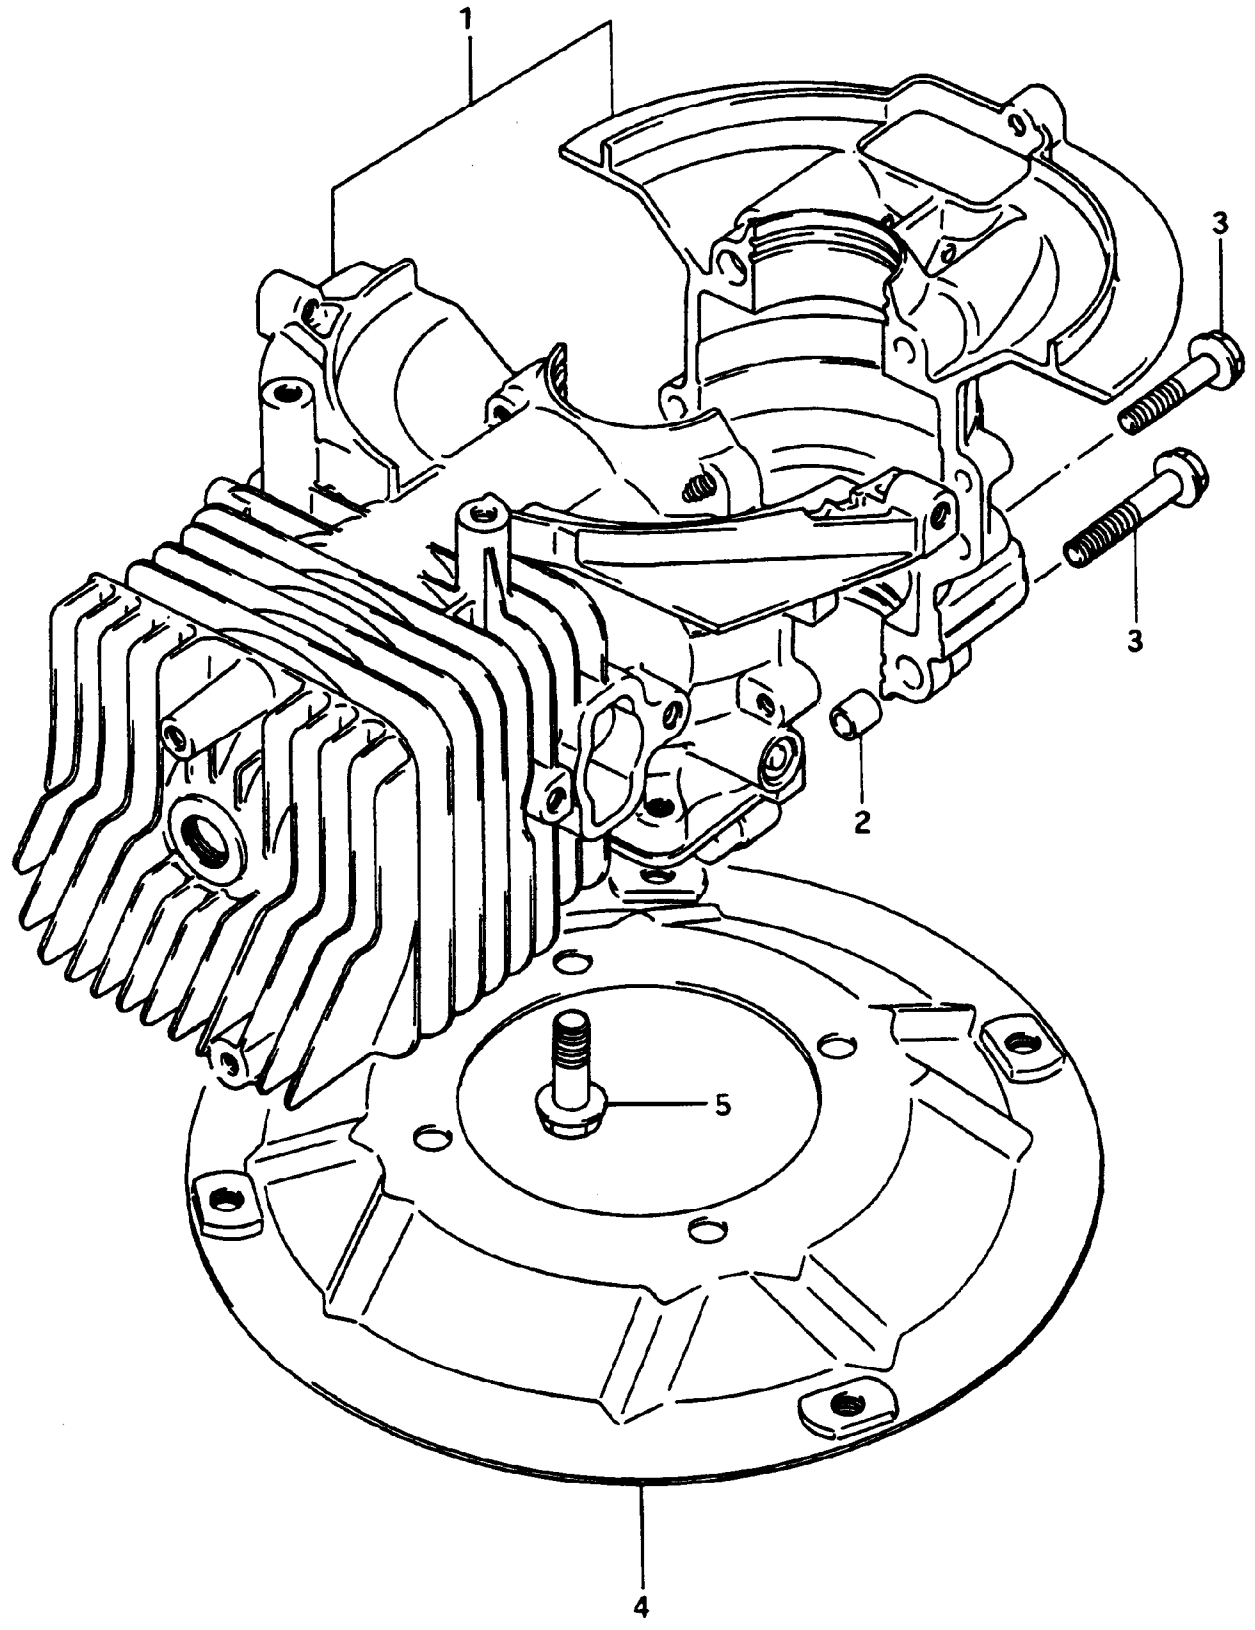

IB-4712 SRS (Serie dal N. 000001)
MOTORE M120X - ZYLINDER

IB-4712 SRS (Serie dal N. 000001)

MOTORE M120X - ZYLINDER

Bild Nr.	Teile Nr.	Anzahl	Beschreibung
1	SU1130090650	1	ZYLINDER INCL. NR. 2,3
2	SU0421109109	2	BOLZEN
3	SU0155006303	6	SCHRAUBE
4	SU116109060035F1		PLATTE
5	SU0155008203	4	SCHRAUBE