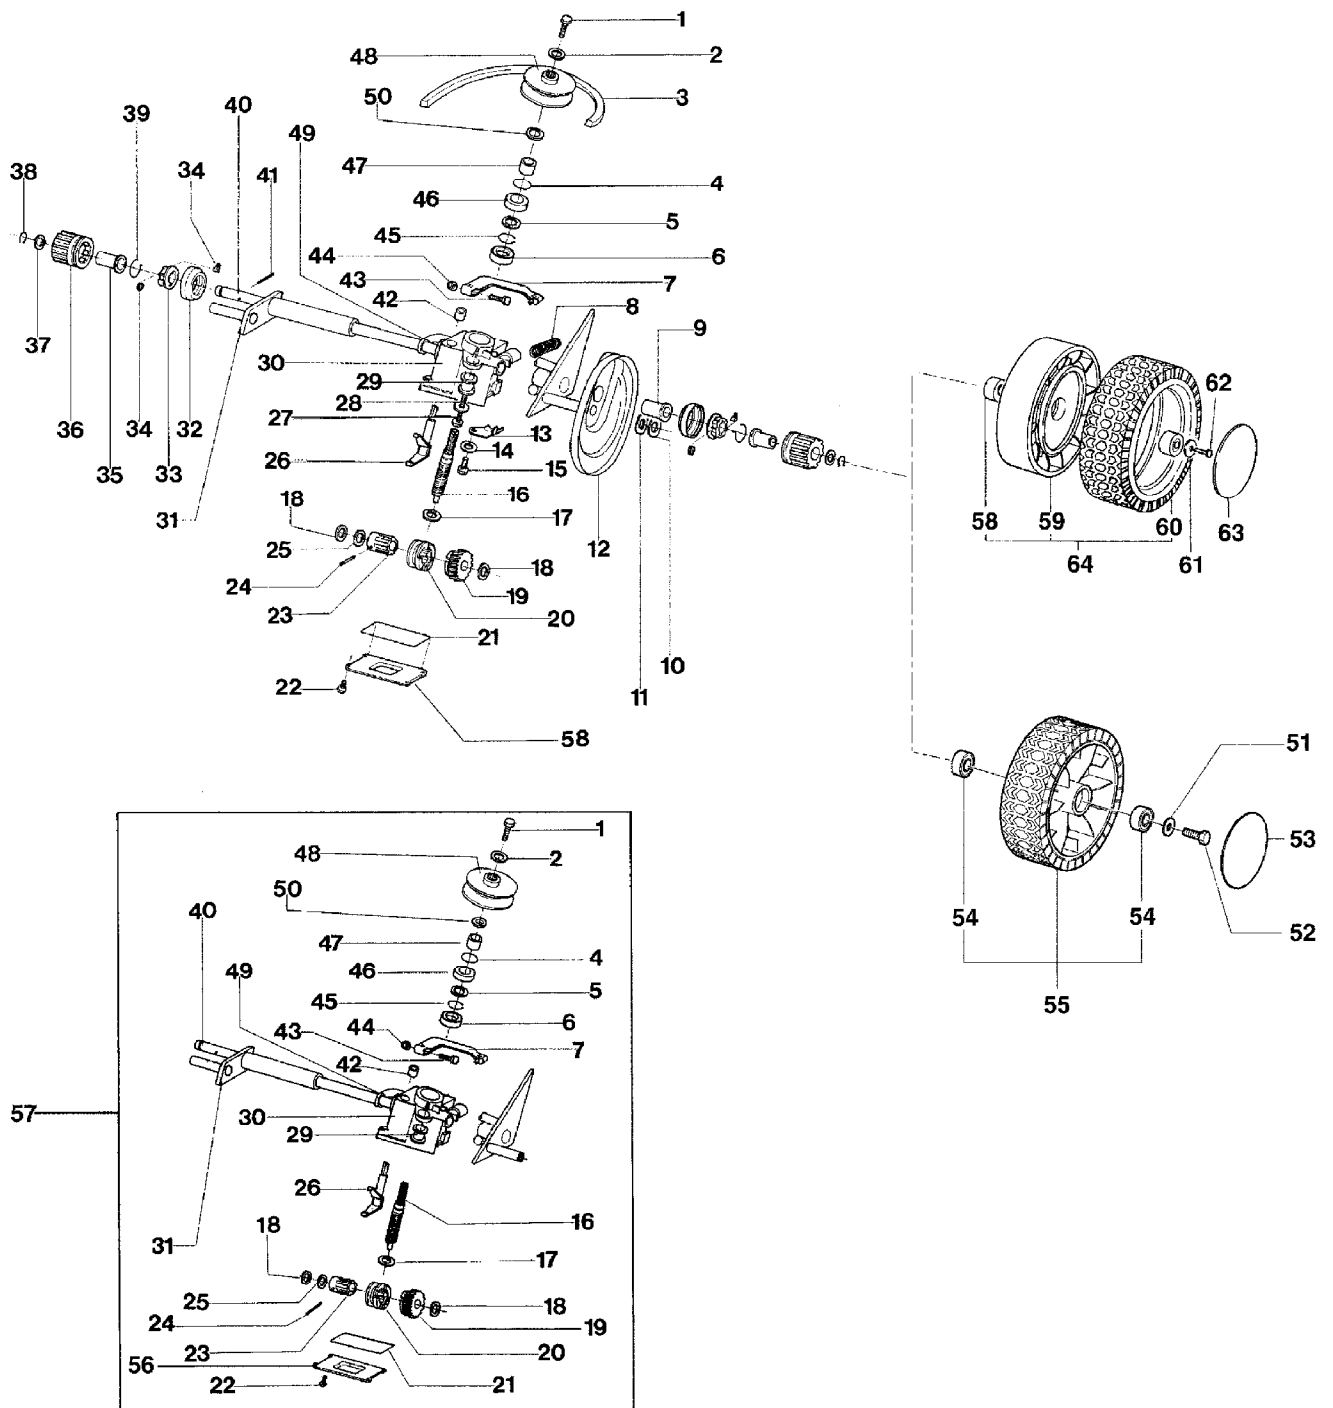

IB-4712 SRS (Serie dal N. 000001)
HINTERACHSE UND GETRIEBE

IB-4712 SRS (Serie dal N. 000001)

HINTERACHSE UND GETRIEBE

Bild Nr.	Teile Nr.	Anzahl	Beschreibung
1	1010018A1	1	SCHRAUBE
2	1020007A1	1	FEDERSCHEIBE
3	P3010027	1	RIEMEN
4	P3170013	1	GUMMIRING
5	P1020051	1	SCHEIBE
6	P3030010	1	LAGER
7	P4070011	1	HEBEL
8	P3020010	1	FEDER
9	P2020070	2	BÜCHSE
10	P2020088	2	ABSTANDSSTÜCK
11	P1020050	2	FEDERSCHEIBE
12	P4030011	2	ABDECKUNG
13	P4030010	1	DECKEL
14	P1020055	1	FEDERSCHEIBE
15	P1010076	1	SCHRAUBE
16	P3040042	1	SCHNECKE
17	P1020053	1	ABSTANDSSTÜCK
18	1020020A1	2	ABSTANDSSTÜCK
19	P00038199	1	SCHNECKENRAD
20	P00038099	1	SCHALTBÜCHSE
21	P3170014	1	GUMMIRING
22	P1010076	1	SCHRAUBE
23	P3050030	1	KEILHÜLSE
24	P1080007	1	STIFT
25	P1020051	1	SCHEIBE
26	P3040041	1	GABEL
27	1010018A1	1	SCHRAUBE
28	P1020054	1	SCHEIBE
29	P2040010	1	SCHUTZHÜLLE
30	P00039199	1	GETRIEBE
31	P3060040ZT	1	HINTERACHSE
32	P2020060	2	KÄFIG
33	P2100001	2	MITNEHMER
34	P2110001	4	SCHEIBENFEDER
35	P2020059	2	BÜCHSE
36	P3050031	2	RITZEL
37	1020020A1	2	ABSTANDSSTÜCK
38	1070001A1	2	SEEGER
39	P3020012	2	FEDER
40	P3040047	1	ANTRIEBSWELLE
41	P1080004	2	STIFT
42	P3170012	1	WELLENDICHTRING
43	P1010075	1	SCHRAUBE
44	1050003A1	1	MUTTER
45	P1070004	1	SEEGER
46	P3170010	1	WELLENDICHTRING
47	P3040049	1	BÜCHSE
48	P3040244	1	RIEMENSCHLEIFE