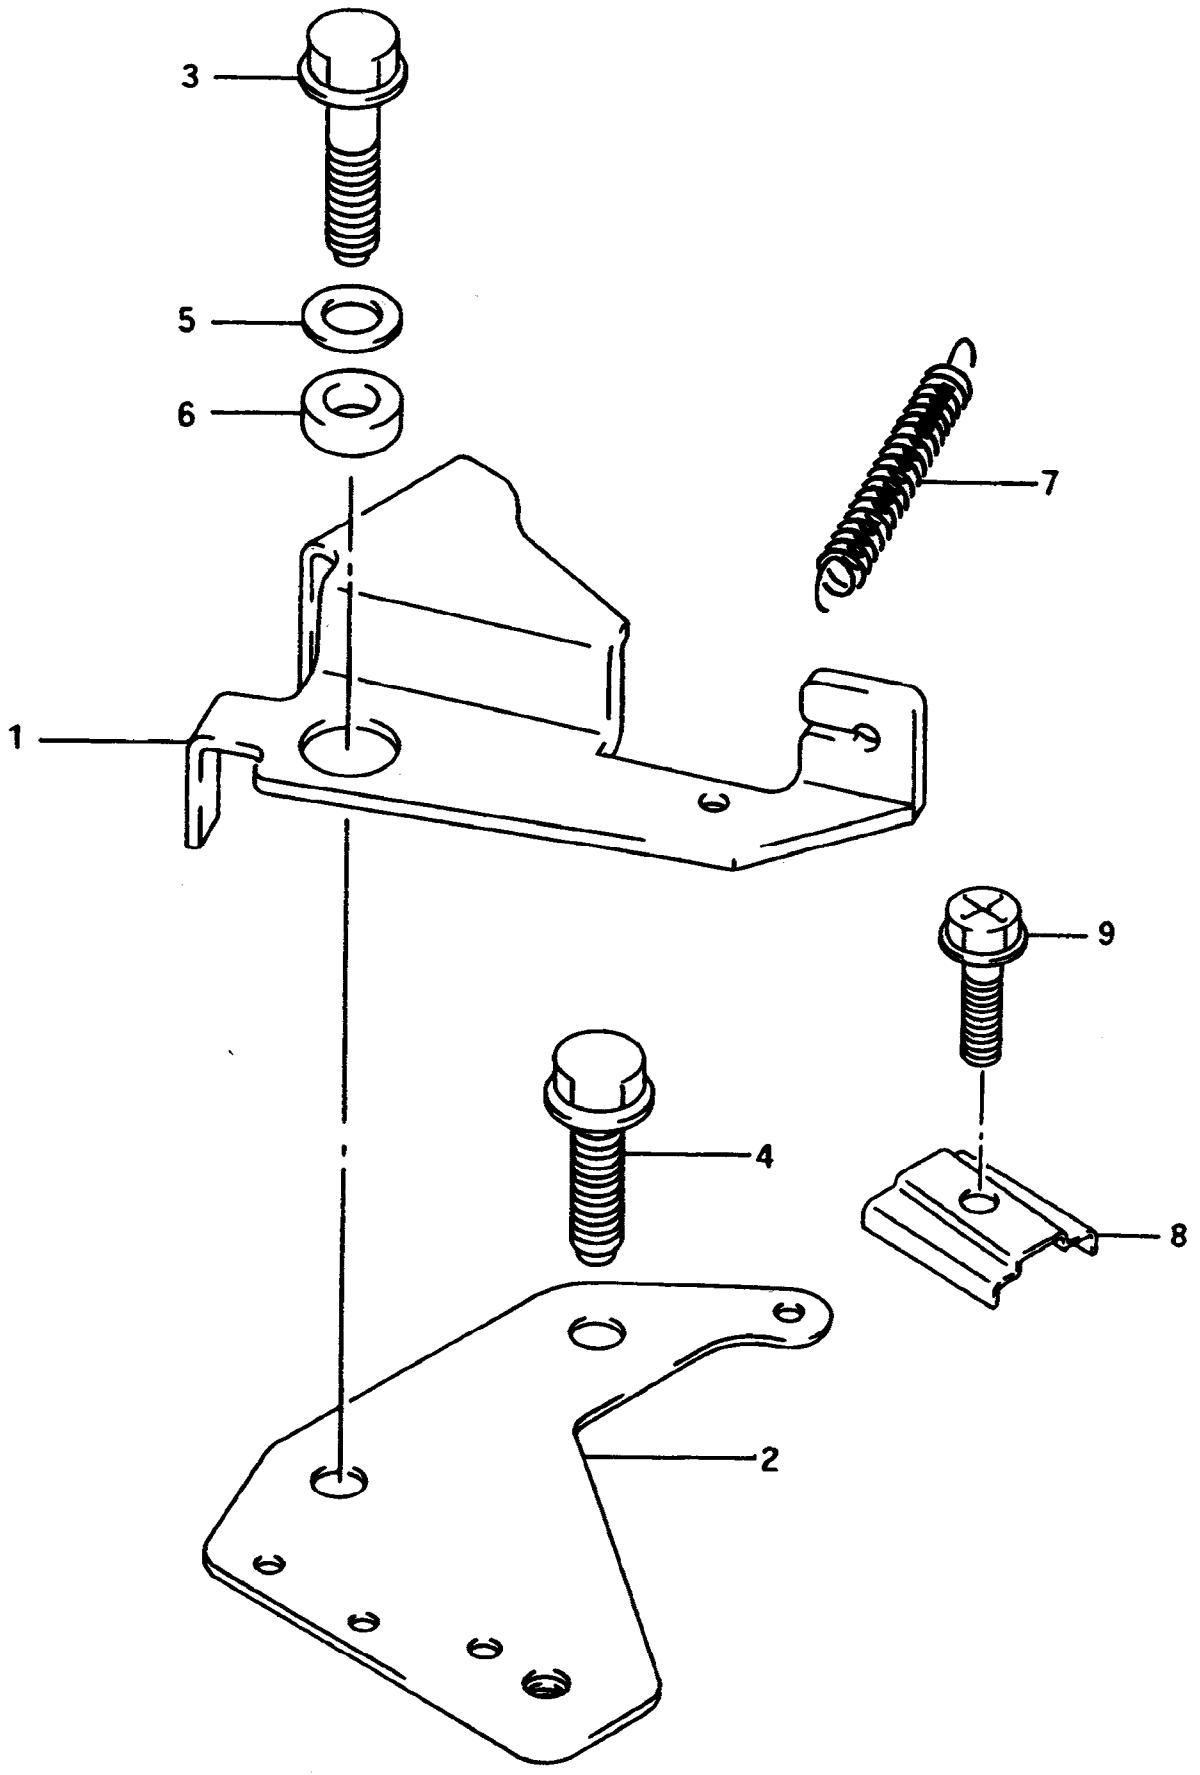

IB-4712 SRS (Serie dal N. 000001)
MOTORE M120X - BREMSE

IB-4712 SRS (Serie dal N. 000001)

MOTORE M120X - BREMSE

Bild Nr.	Teile Nr.	Anzahl	Beschreibung
1	SU2421090610	1	HEBEL
2	SU2422090600	1	HALTER
3	SU0910306170	1	SCHRAUBE
4	SU0216206167	1	SCHRAUBE
5	SU0916006121	1	SCHEIBE
6	SU0918006150	1	BEILAGERING
7	SU0944307003	1	FEDER
8	SU1926390620	1	KABELHALTER
9	SU0216205163	1	SCHRAUBE