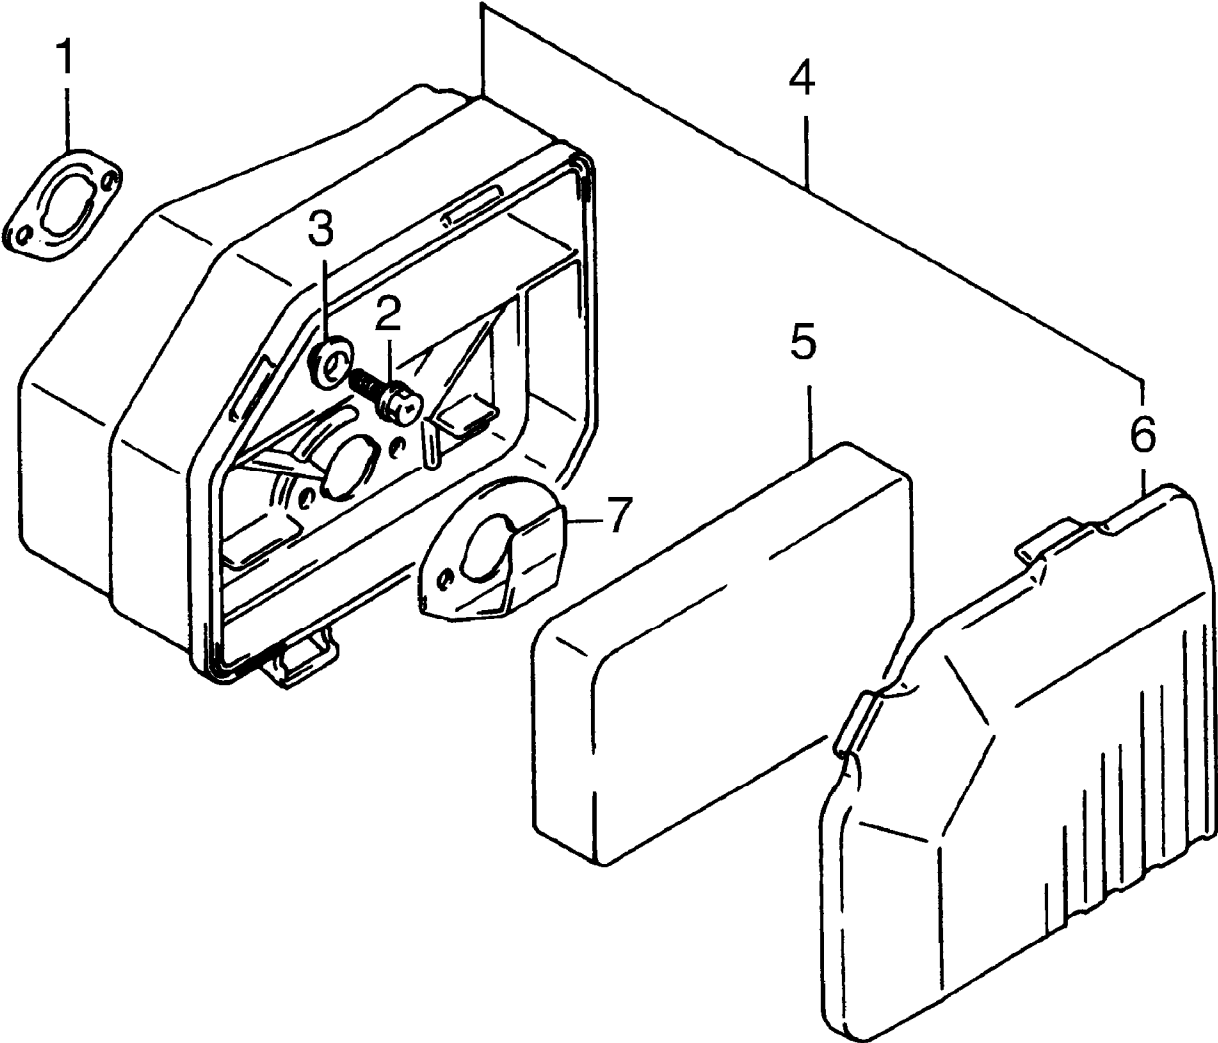

IB-4712 SRS (Serie dal N. 000001)
MOTORE M120X - LUFTFILTER

IB-4712 SRS (Serie dal N. 000001)

MOTORE M120X - LUFTFILTER

Bild Nr.	Teile Nr.	Anzahl	Beschreibung
1	SU1388190901	1	DICHTUNG
2	SU0216205103	1	SCHRAUBE
3	SU0916905021	1	SCHEIBE
4	SU1370090630	1	FILTER INCL. NR. 7-9
5	SU1378190620	1	FILTEREINSATZ
6	SU1374190620	1	DECKEL
7	SU1374490600	1	PLATTE