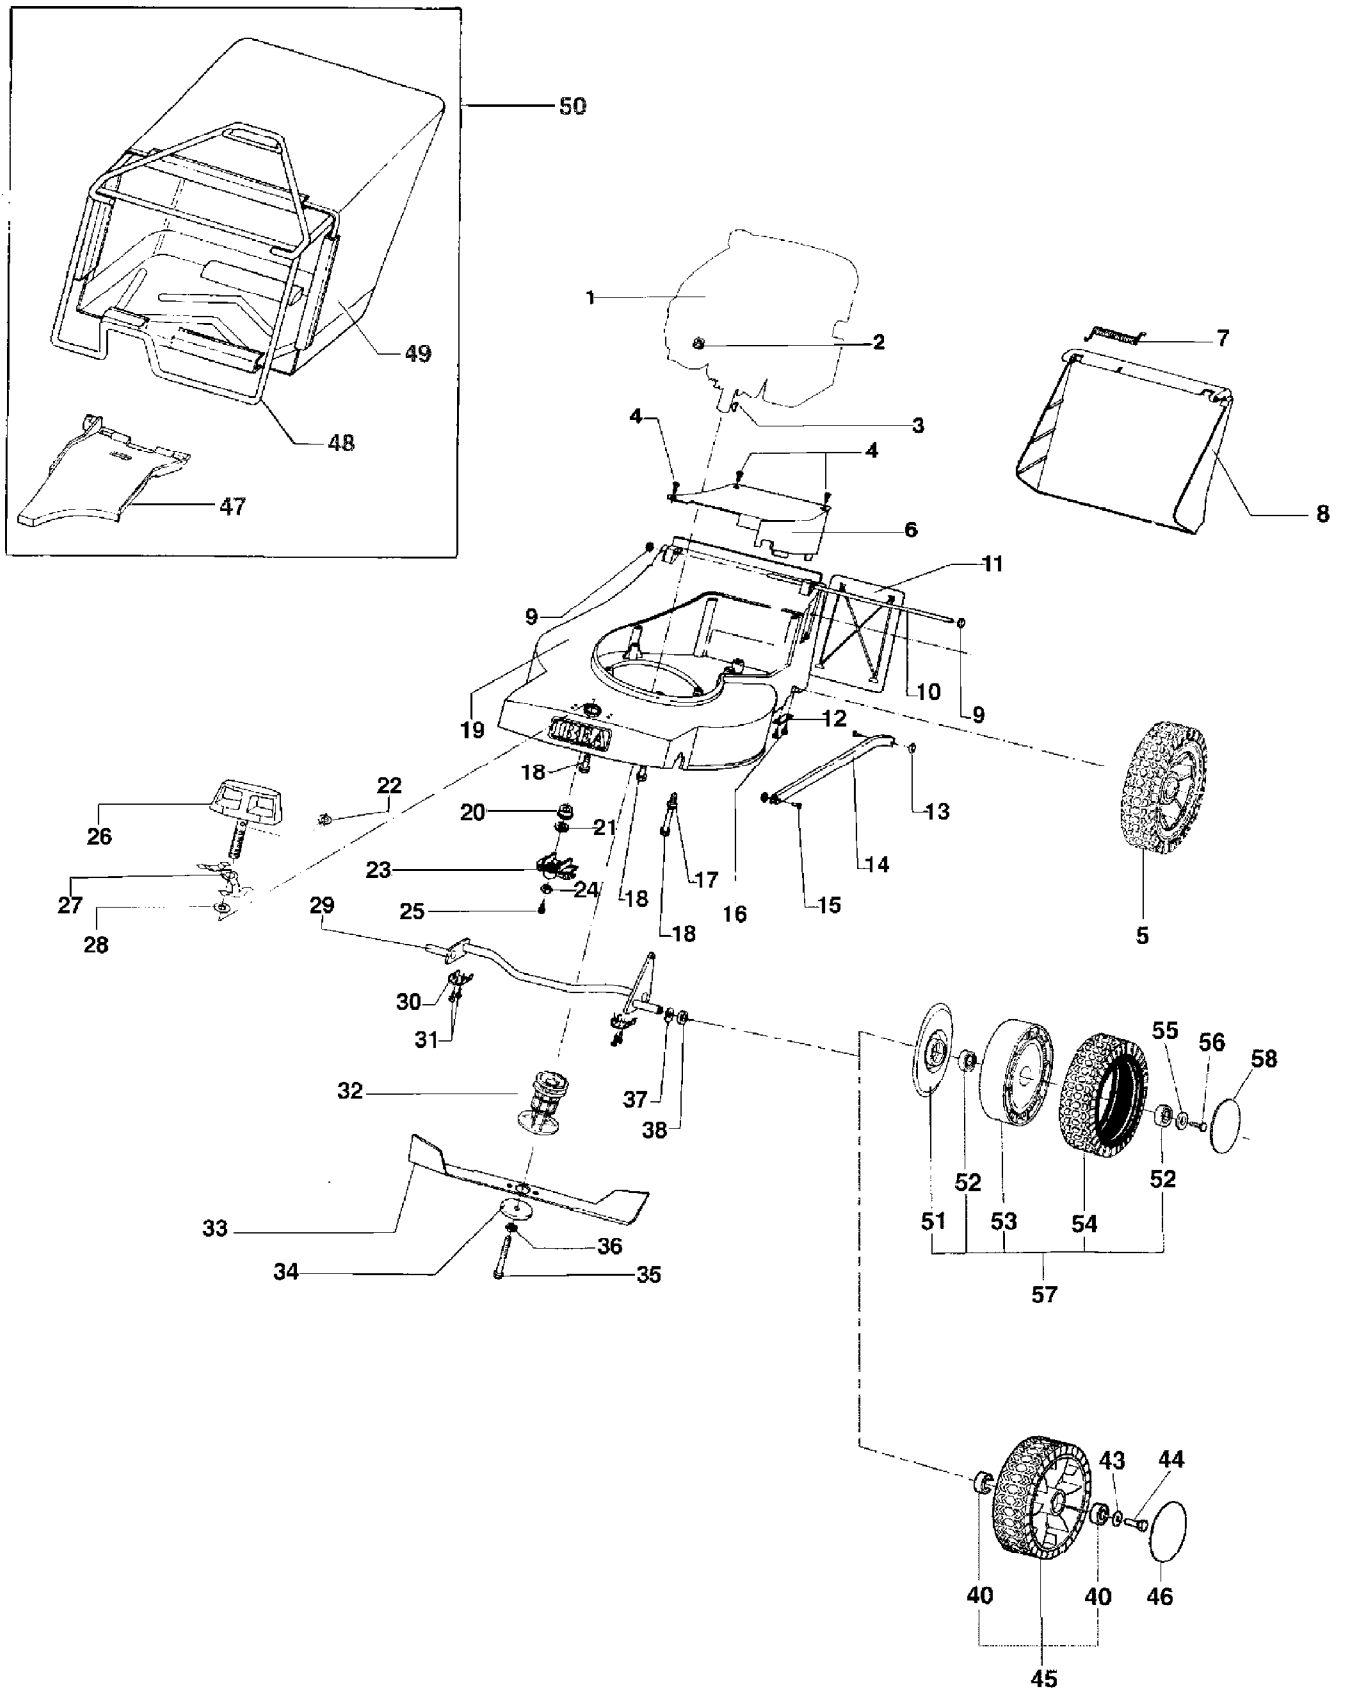

IB-4712 SRS (Serie dal N. 000001)
GESAMTANSICHT

IB-4712 SRS (Serie dal N. 000001)

GESAMTANSICHT

Bild Nr.	Teile Nr.	Anzahl	Beschreibung
1	MOTORE	1	MOTOR
2	P1050011	3	MUTTER
3	1090001A1	1	FEDERKEIL
4	P1010071	3	SCHRAUBE
5	VEDI TAV. 2	2	SIEHE TAV. 2
6	P2020051M	1	DECKEL
7	P3020011	1	FEDER
8	P2020058	1	KLAPPE
9	P1060004	2	STARLOCK
10	P01027080	1	ACHSE
11	P2020053	1	DECKEL
12	P4080016	2	HALTER
13	1060002A1	2	MUTTER
14	P4010215VE	1	STANGE
15	3040010A1	2	STIFT
16	P1010066	4	SCHRAUBE
17	1020014A1	3	SCHEIBE
18	P1010135	3	SCHRAUBE
19	P4090008VER	1	GEHAUSE
20	P1030005	1	BÜCHSE
21	1020010A1	1	SCHEIBE
22	P1060017	1	SEEGER
23	P2020055	1	MUTTER
24	1020007A1	1	FEDERSCHEIBE
25	P1010018	1	SCHRAUBE
26	P3060087	1	HEBEL FÜR SCHNITTHÖHENVERSTEL.
27	P3020030	1	FEDER
28	P1020093	1	SCHEIBE
29	P00030380	1	VORDERACHSE
30	P4080015	2	HALTER
31	P1010074	4	SCHRAUBE
32	P3040102	1	MESSERBÜCHSE
33	P4050018	1	MESSER
34	1110002A1	1	BECHERFEDER
35	P1010050	1	SCHRAUBE
36	P1020067	1	FEDERSCHEIBE
37	P1020050	2	FEDERSCHEIBE
38	P2020088	2	ABSTANDSSTÜCK
40	P3030055	4	LAGER -020000
43	1020007A1	2	FEDERSCHEIBE -020000
44	1010018A1	2	SCHRAUBE -020000
45	P2080007	2	RAD KOMP. -020000
46	P2020439	2	DECKEL -020000
47	P2020104	1	DEFLEKTOR
48	P3100115ZT	1	GESTELL
49	P3160011	1	GRASFANGSACK
50	P3070008	1	GRASFANGSACK KOMP.
51	P2020377	2	RADABDECKUNG 020001-

IB-4712 SRS (Serie dal N. 000001)

GESAMTANSICHT

Bild Nr.	Teile Nr.	Anzahl	Beschreibung
52	P3030013	4	LAGER A.D.26 020001-
53	P2020378	2	FELGE 020001-
54	P2020078	2	REIFEN 020001-
55	1020007A1	2	FEDERSCHEIBE 020001-
56	1010018A1	2	SCHRAUBE 020001-
57	P2080002	2	RAD KOMPL. 020001-
58	P2020062	2	DECKEL 020001-