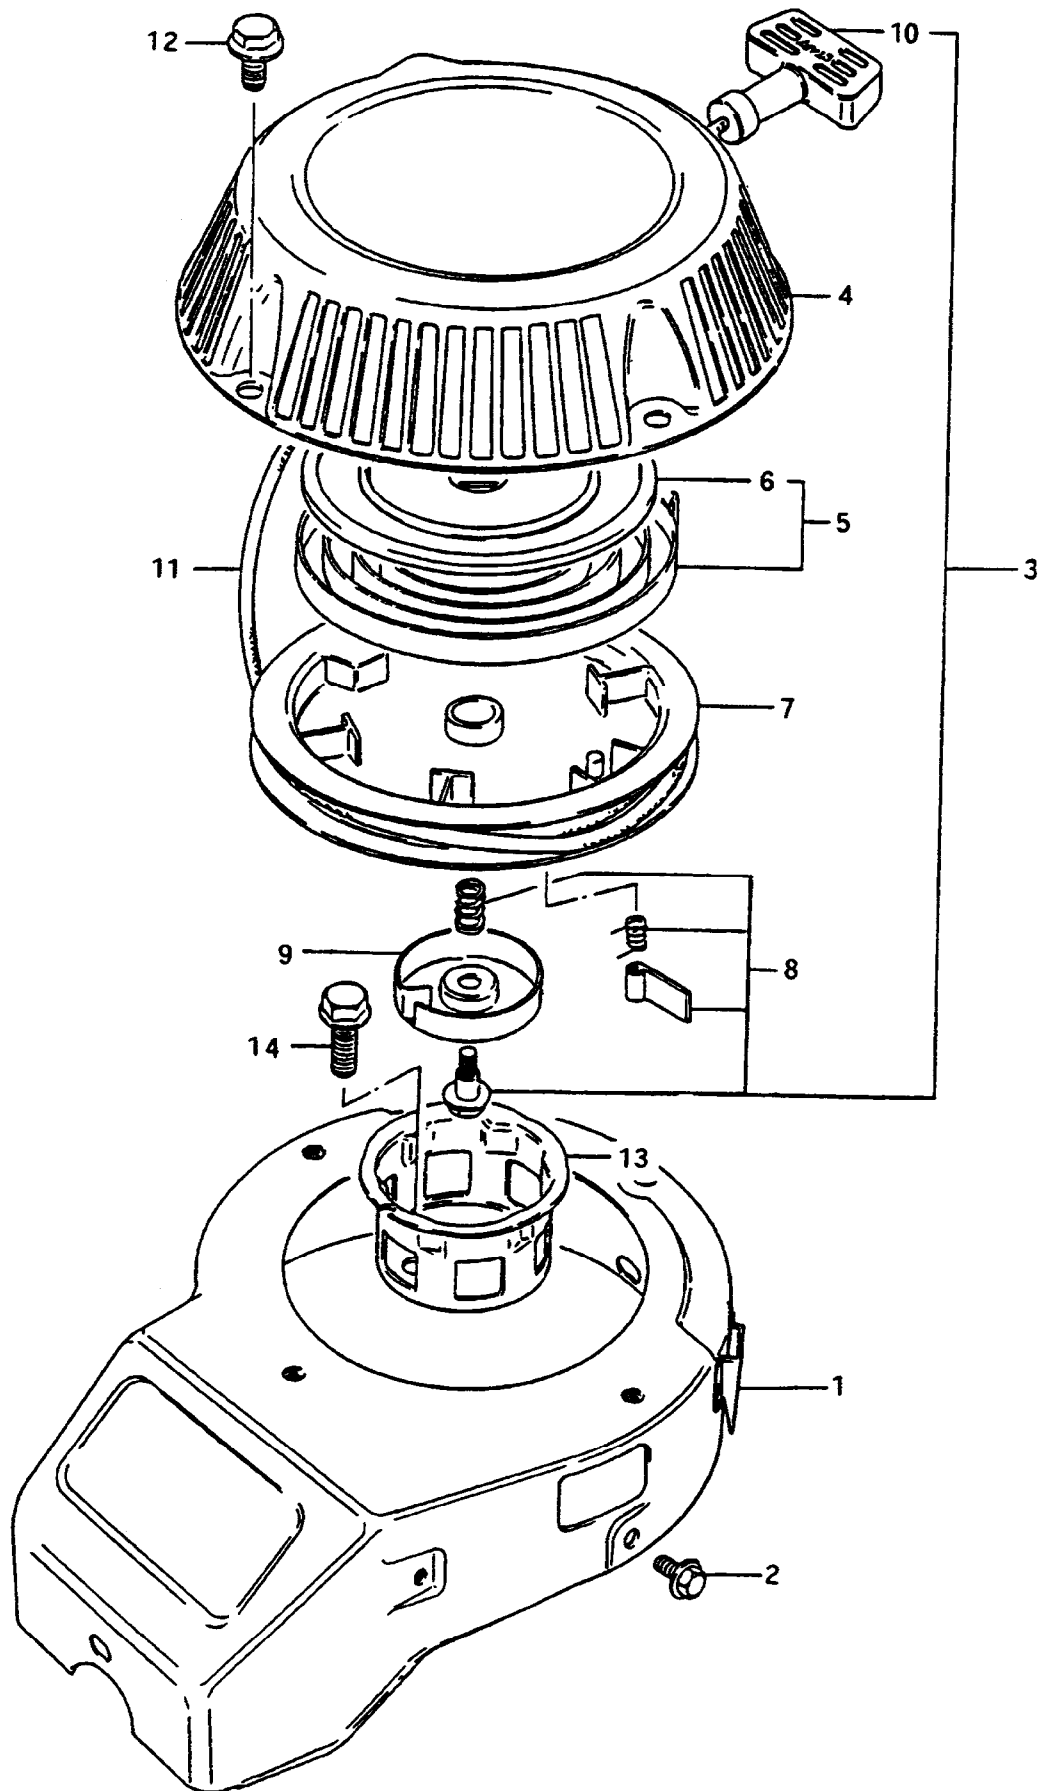

IB-4712 SRS (Serie dal N. 000001)
MOTORE M120X - ANLASSEN VON HAND

IB-4712 SRS (Serie dal N. 000001)
MOTORE M120X - ANLASSEN VON HAND

Bild Nr.	Teile Nr.	Anzahl	Beschreibung
1	SU17210906A135F1		DECKEL
2	SU0910306181	3	SCHRAUBE
3	SU181009067135F1		ANLASSEN VON HAND INCL. NR. 4-10
4	SU181109060135F1		GEHÄUSE
5	SU1814090601	1	FEDER
6	SU1814390600	1	RAPBAND
7	SU1812190604	1	SCHEIBE
8	SU1813090600	1	SPERRNOCKEN
9	SU1815190600	1	SPRENGRING
10	SU1821090011	1	GRIFF
11	SU990008115750M1		SCHNUR
12	SU0155006103	4	SCHRAUBE
13	SU1821190601	1	SCHALTBÜCHSE
14	SU0216206123	3	SCHRAUBE