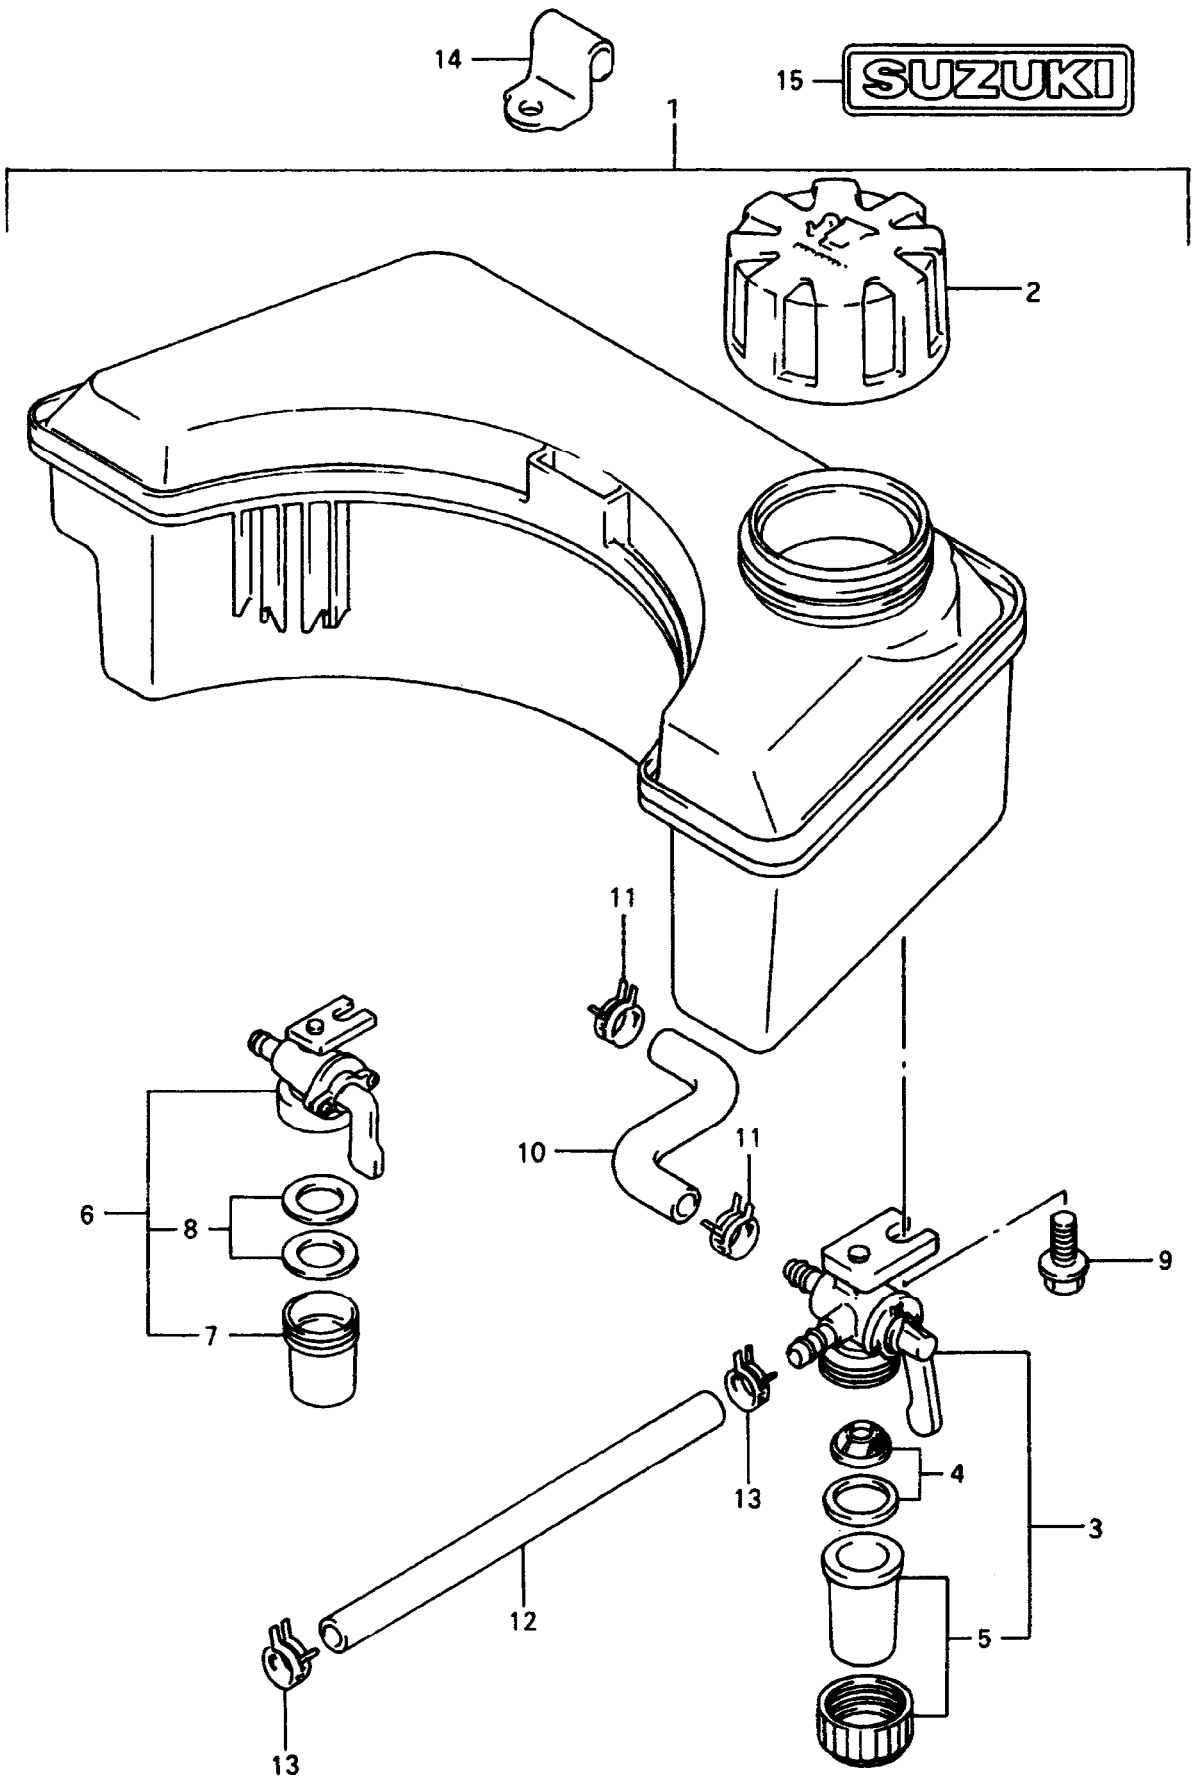

IB-4712 SRS (Serie dal N. 000001)
MOTORE M120X - TANK

IB-4712 SRS (Serie dal N. 000001)

MOTORE M120X - TANK

Bild Nr.	Teile Nr.	Anzahl	Beschreibung
1	SU4410090630	1	TANK INCL. NR. 2-11
2	SU4421087C30	1	TANKVERSCHLUSS
3	SU4430090900	1	BRANDHAHN VON SERIENUMMER 109882 INCL. NR. 4,5
4	SU4432090900	1	FILTER
5	SU4430590900	1	SCHWIMMER GEHÄUSE
6	SU4430090950	1	BRANDHAHN VON SERIENUMMER 109883 INCL. NR. 7,8
7	SU4431990950	1	SCHWIMMER GEHÄUSE
8	SU4432090950	1	FILTER
9	SU0216206103	1	SCHRAUBE
10	SU0934305505	1	BRENNSTOFFLEITUNG
11	SU0940109403	2	RAPBAND
12	SU09354531036001		BRENNSTOFFLEITUNG
13	SU0940109403	2	RAPBAND
14	SU4486190610	1	HALTER
15	SU6828124B00	1	ABZIEHBILD