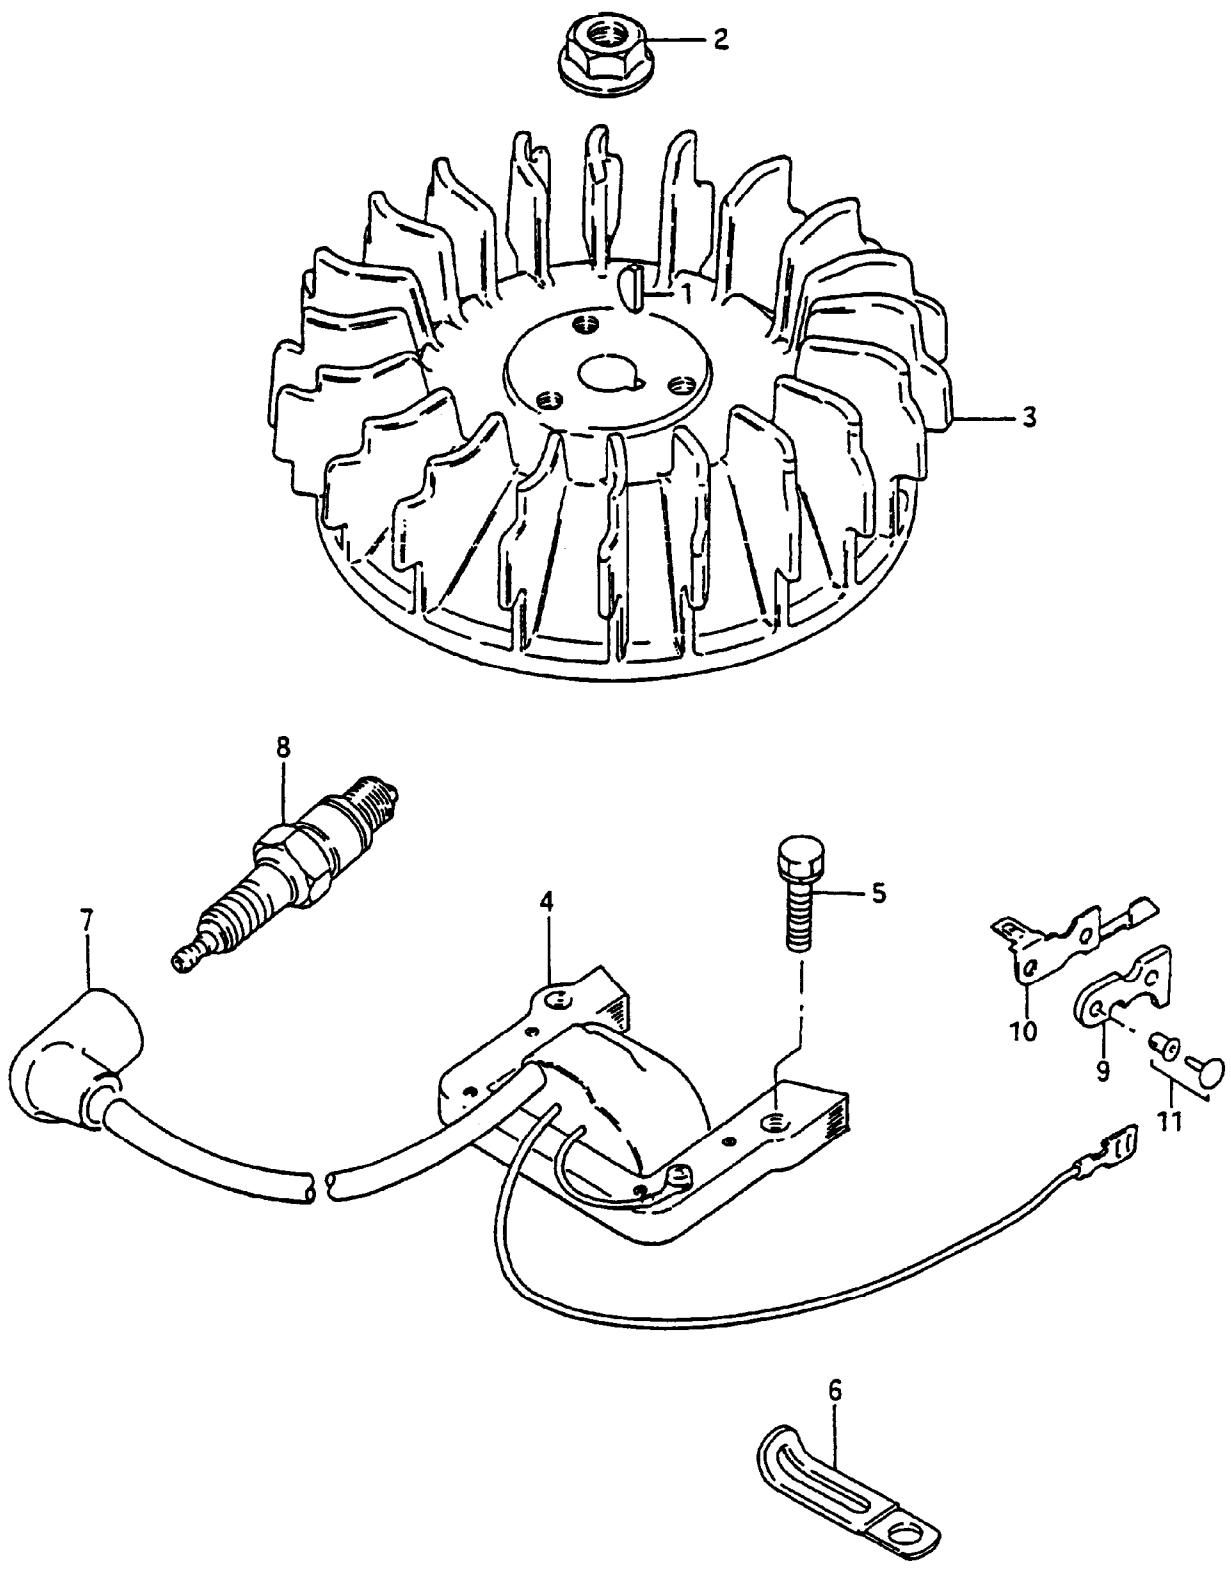

IB-4712 SRS (Serie dal N. 000001)
MOTORE M120X - MAGNET

IB-4712 SRS (Serie dal N. 000001)

MOTORE M120X - MAGNET

Bild Nr.	Teile Nr.	Anzahl	Beschreibung
1	SU0942003007	1	KEIL
2	SU0831610103	1	MUTTER
3	SU3210290620	1	SCHWUNGRAD
4	SU3214090620	1	ZÜNDSPULE
5	SU0154706203	2	SCHRAUBE
6	SU0940406432	1	RAPBAND
7	SU3351098601	1	PRONPFEN
8	SU0948200261	1	KERZE BMPR4A
9	SU1926590610	1	ANSCHLUßKLEMME
10	SU1926687C00	1	ANSCHLUßKLEMME
11	SU0922903018	2	NIETE