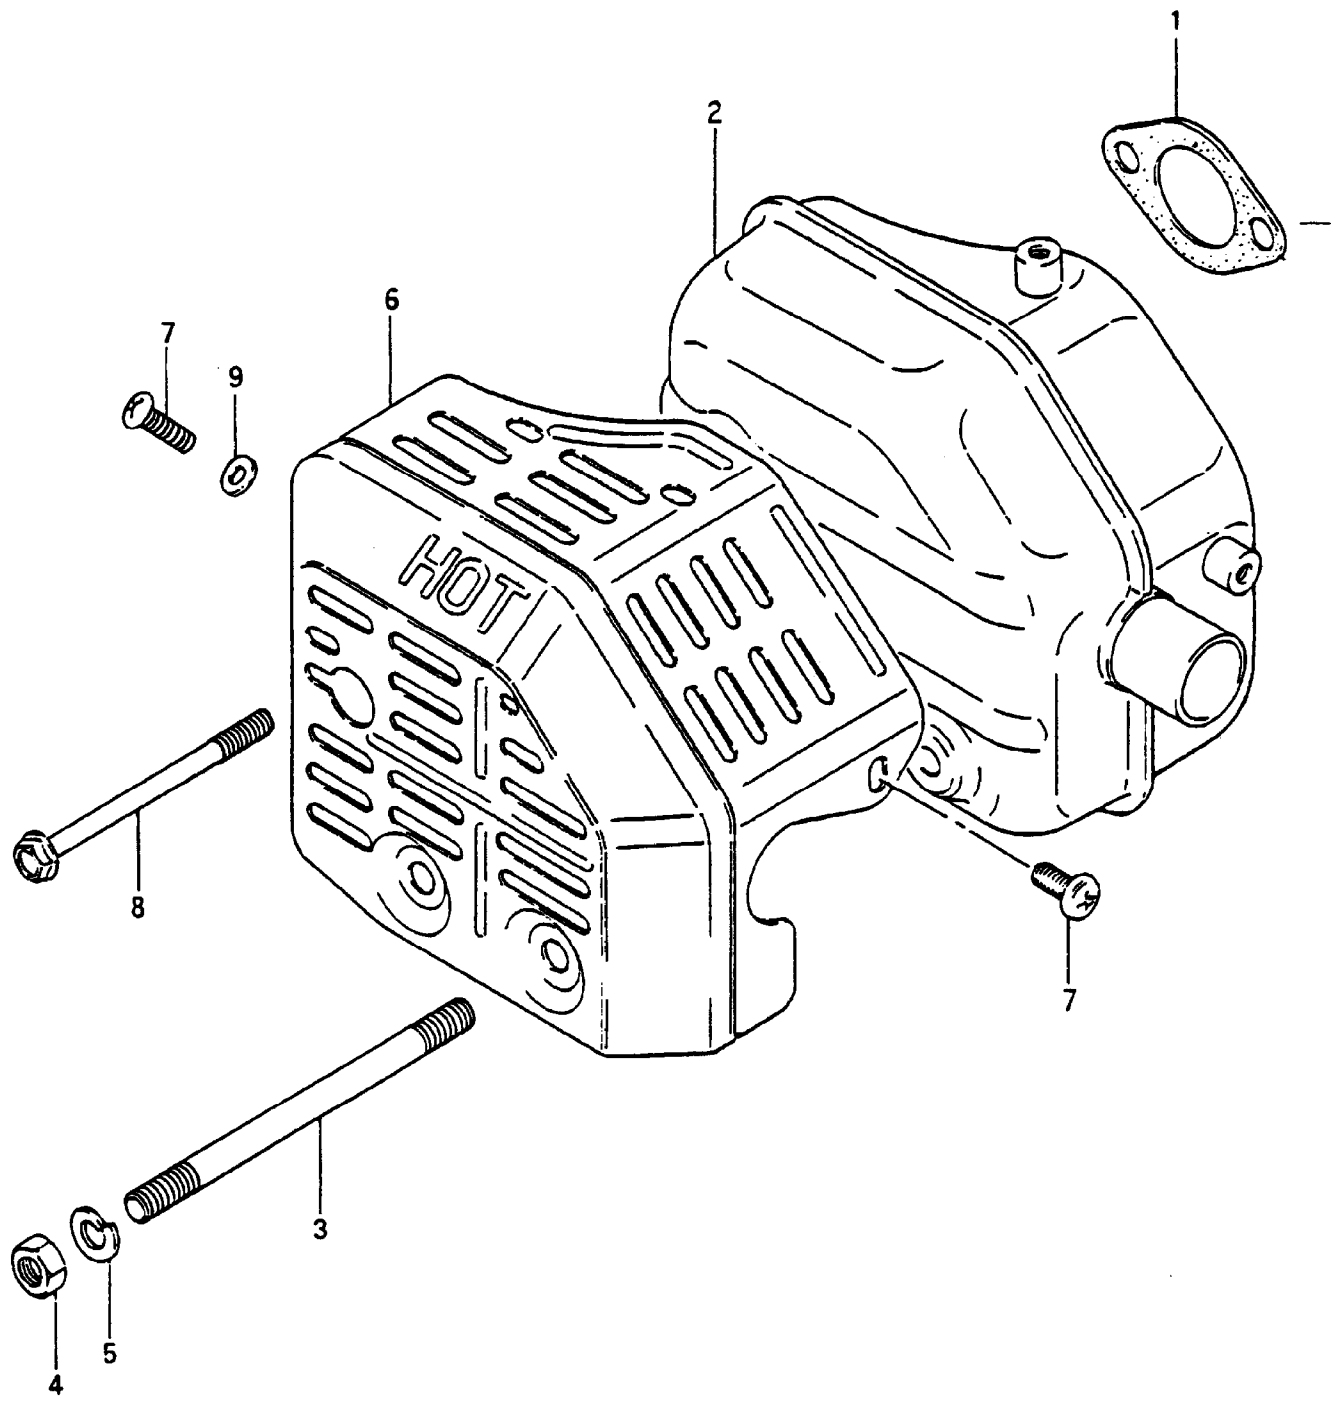

IB-4712 SRS (Serie dal N. 000001)
MOTORE M120X - SCHALLDAMPFER

IB-4712 SRS (Serie dal N. 000001)
MOTORE M120X - SCHALLDAMPFER

Bild Nr.	Teile Nr.	Anzahl	Beschreibung
1	SU1414190610	1	DICHTUNG
2	SU1431090640	1	SCHALLDÄMPFER
3	SU0910808179	2	STEBOLZEN
4	SU0831000083	2	MUTTER
5	SU0832101083	2	SCHEIBE
6	SU1478090620	1	SCHUTZ
7	SU0211206083	2	SCHRAUBE
8	SU0910306173	1	SCHRAUBE
9	SU0832201063	1	SCHEIBE