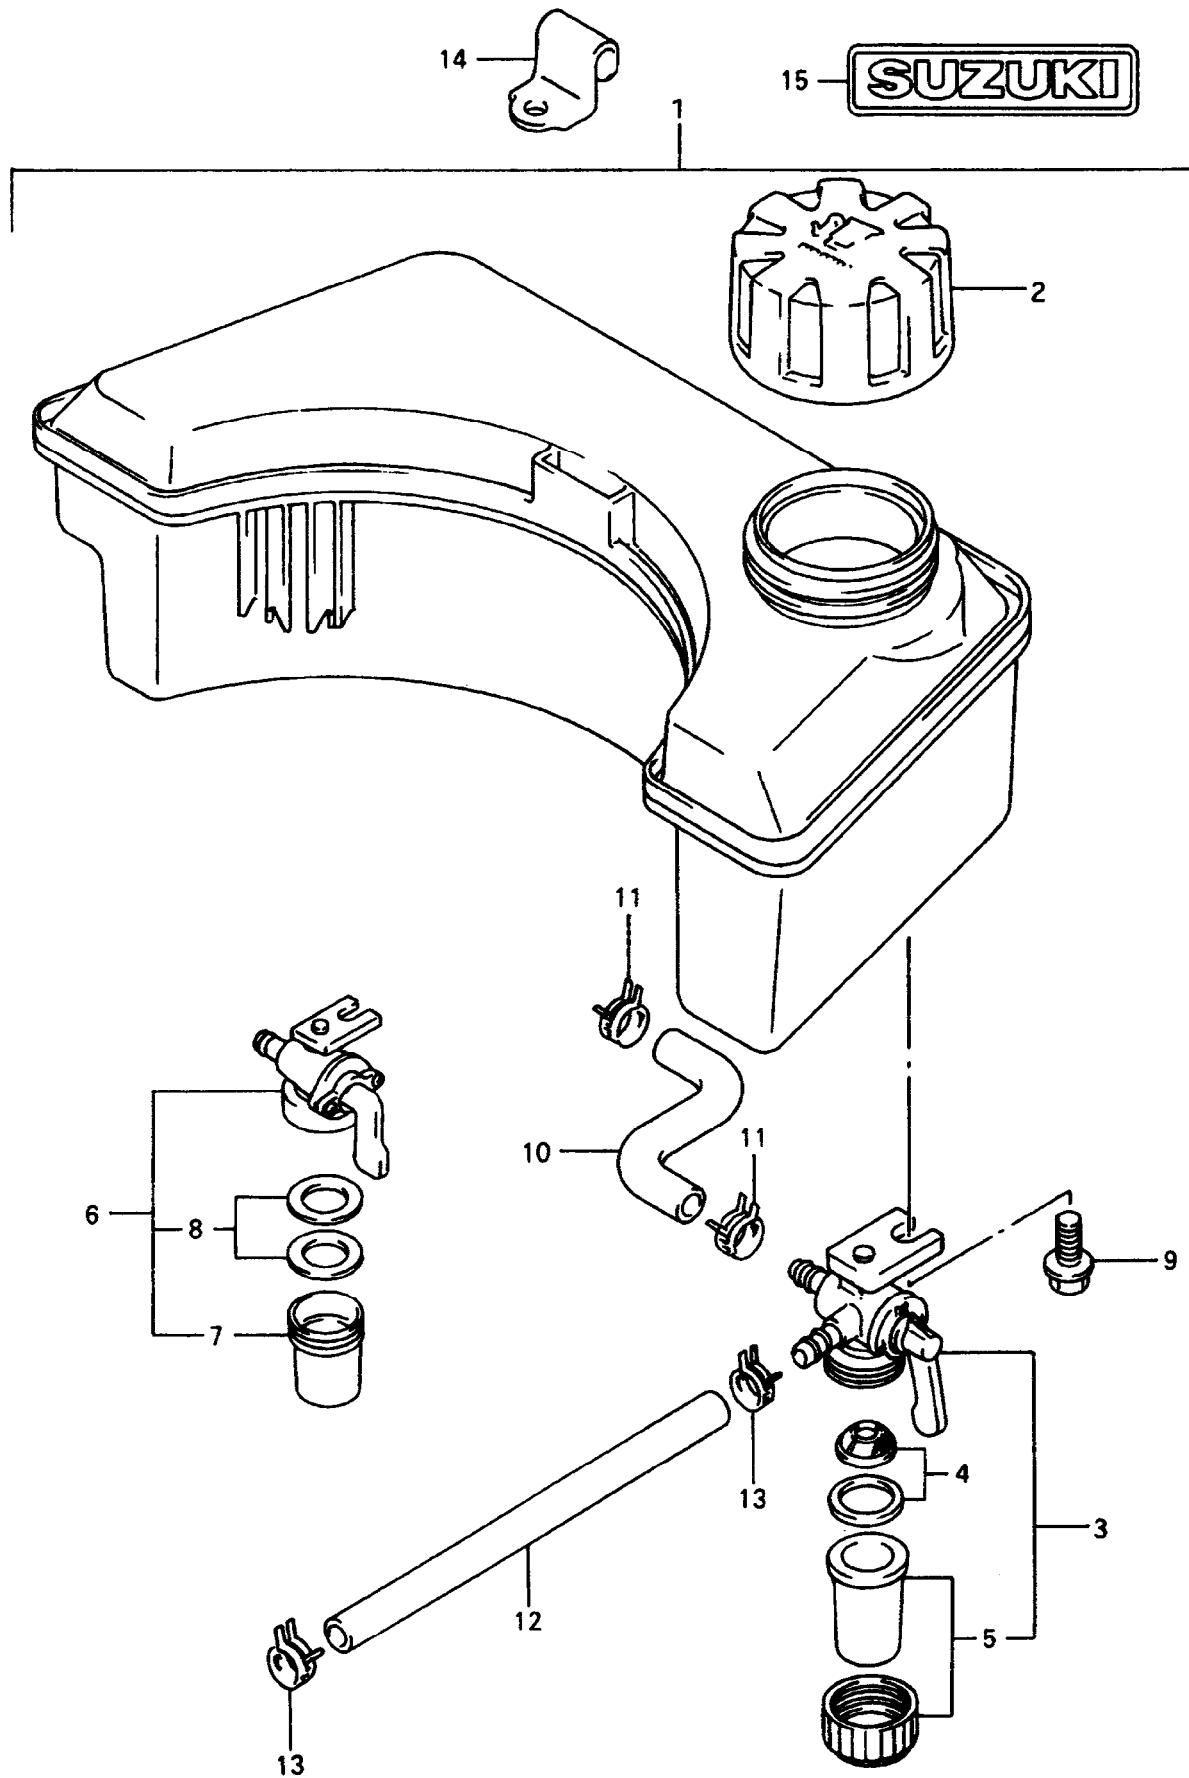

IB-4712
MOTORE M120X - TANK

IB-4712

MOTORE M120X - TANK

Bild Nr.	Teile Nr.	Anzahl	Beschreibung
1	SU4410090630	1	TANK INCL. NR. 2-11
2	SU4421087C30	1	TANKVERSCHLUSS
3	SU4430090900	1	BRANDHAHN VON SERIENUMMER 109882 INCL. NR. 4,5
4	SU4432090900	1	FILTER
5	SU4430590900	1	SCHWIMMER GEHÄUSE
6	SU4430090950	1	BRANDHAHN VON SERIENUMMER 109883 INCL. NR. 7,8
7	SU4431990950	1	SCHWIMMER GEHÄUSE
8	SU4432090950	1	FILTER
9	SU0216206103	1	SCHRAUBE
10	SU0934305505	1	BRENNSTOFFLEITUNG
11	SU0940109403	2	RAPBAND
12	SU09354531036001		BRENNSTOFFLEITUNG
13	SU0940109403	2	RAPBAND
14	SU4486190610	1	HALTER
15	SU6828124B00	1	ABZIEHBILD