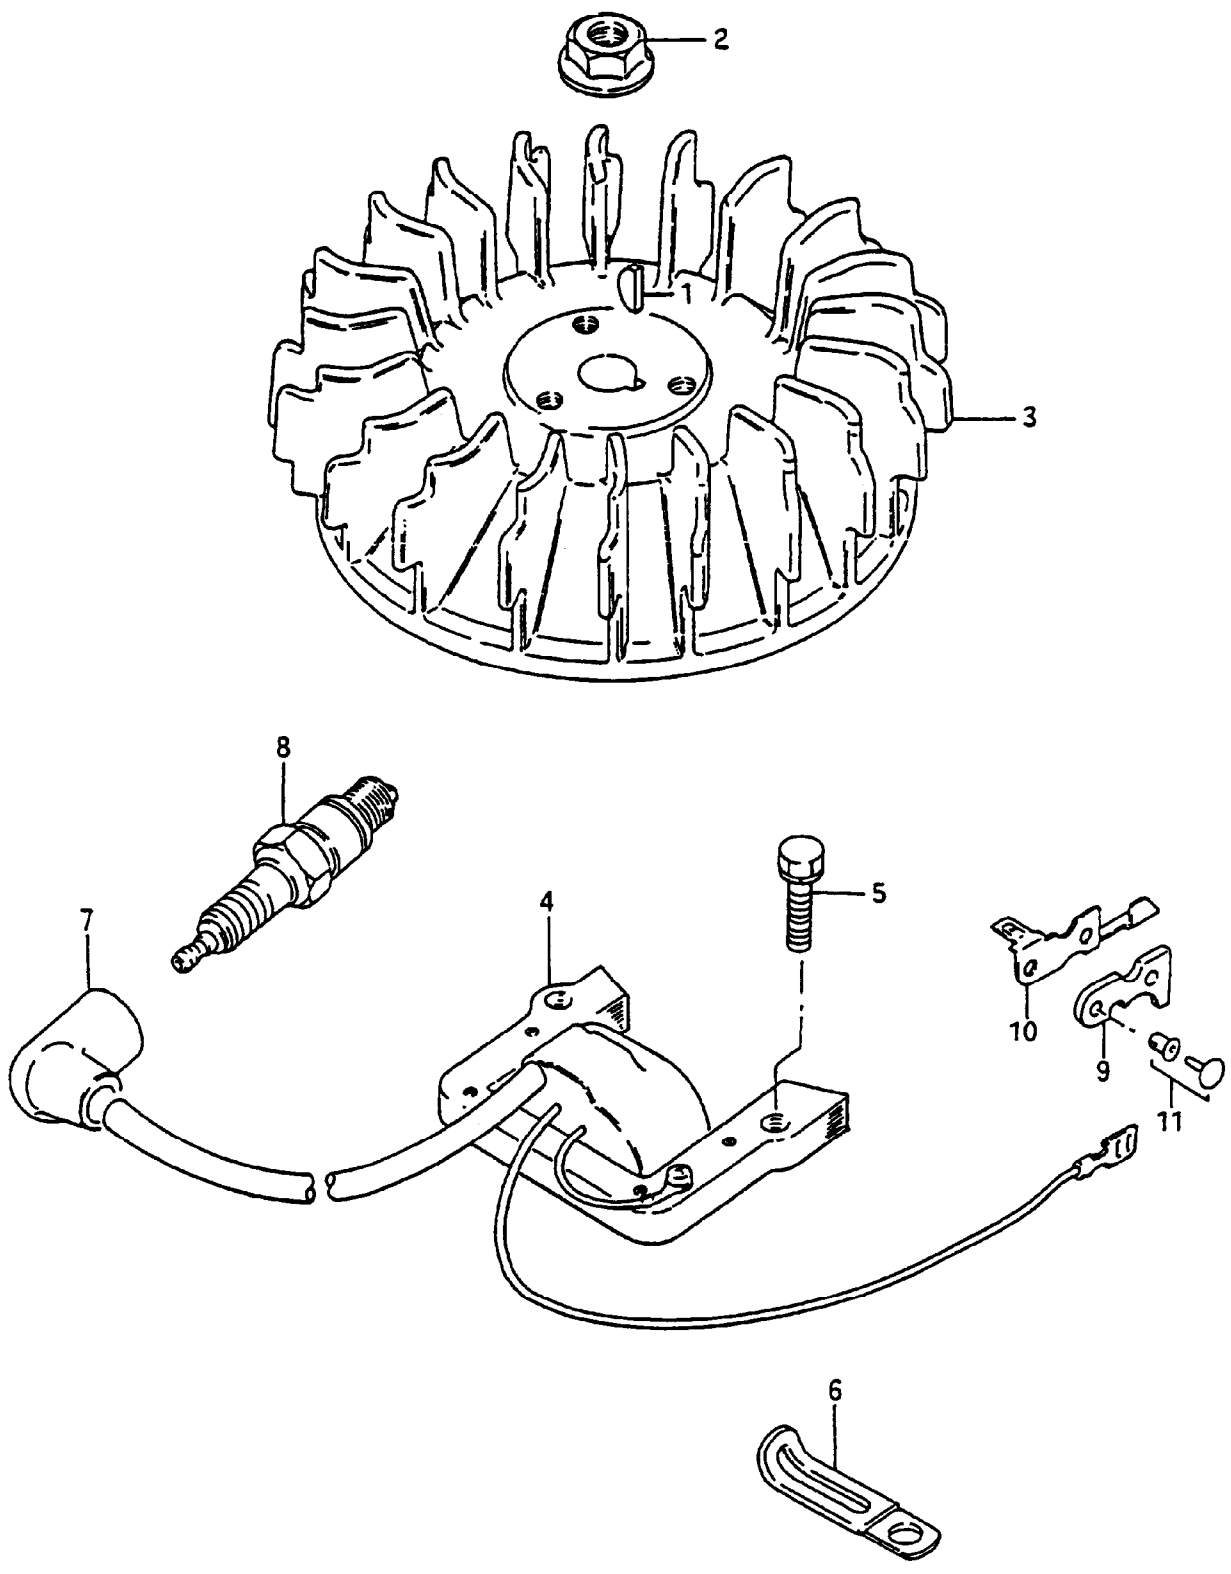

IB-4712
MOTORE M120X - MAGNET

IB-4712

MOTORE M120X - MAGNET

Bild Nr.	Teile Nr.	Anzahl	Beschreibung
1	SU0942003007	1	KEIL
2	SU0831610103	1	MUTTER
3	SU3210290620	1	SCHWUNGRAD
4	SU3214090620	1	ZÜNDSPULE
5	SU0154706203	2	SCHRAUBE
6	SU0940406432	1	RAPBAND
7	SU3351098601	1	PRONPFEN
8	SU0948200261	1	KERZE BMPR4A
9	SU1926590610	1	ANSCHLUßKLEMME
10	SU1926687C00	1	ANSCHLUßKLEMME
11	SU0922903018	2	NIETE