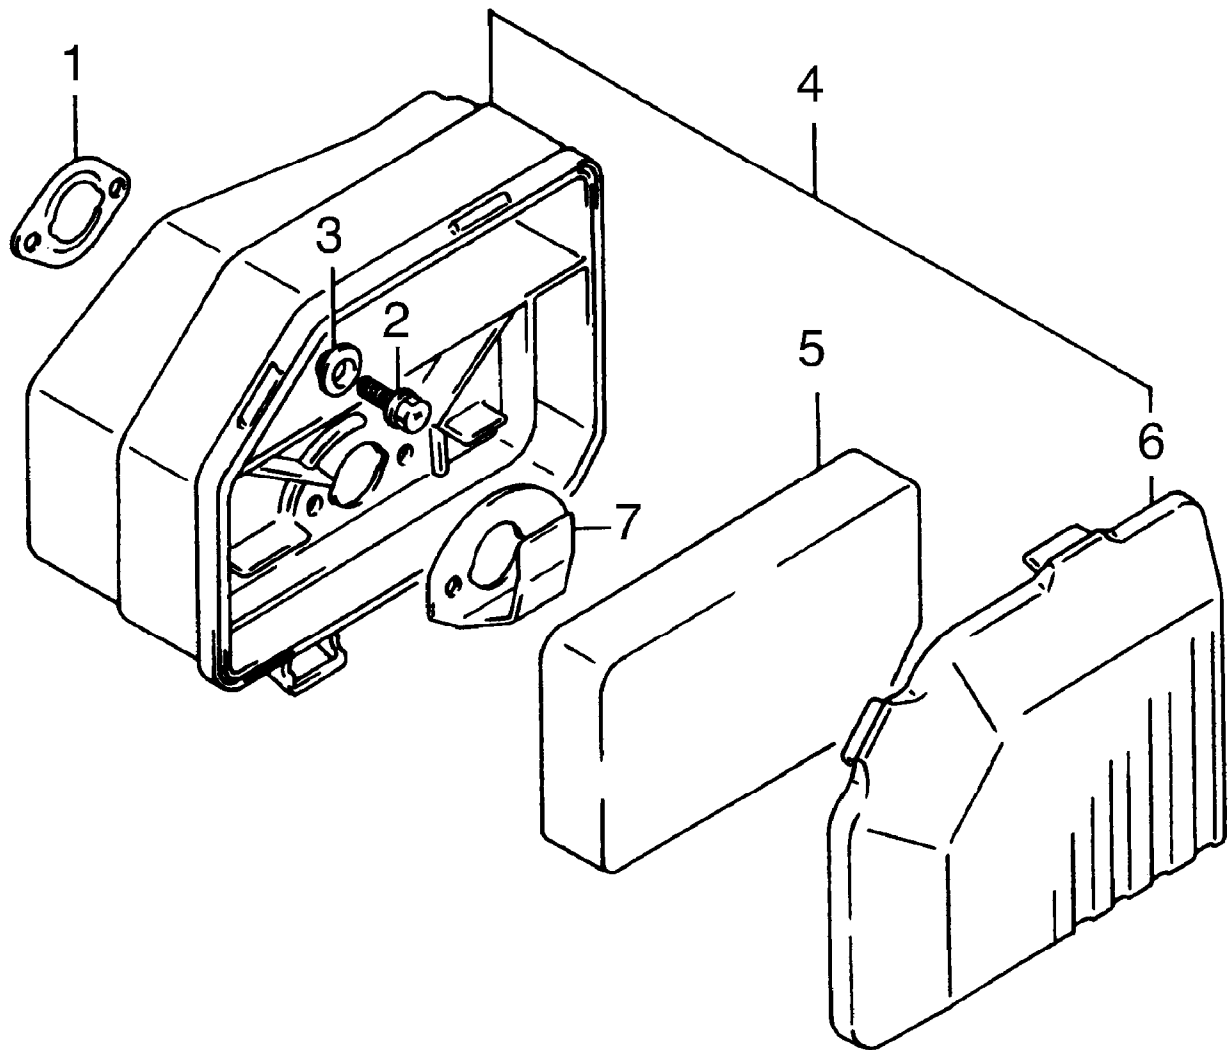

IB-4712
MOTORE M120X - LUFTFILTER

IB-4712

MOTORE M120X - LUFTFILTER

Bild Nr.	Teile Nr.	Anzahl	Beschreibung
1	SU1388190901	1	DICHTUNG
2	SU0216205103	1	SCHRAUBE
3	SU0916905021	1	SCHEIBE
4	SU1370090630	1	FILTER INCL. NR. 7-9
5	SU1378190620	1	FILTEREINSATZ
6	SU1374190620	1	DECKEL
7	SU1374490600	1	PLATTE