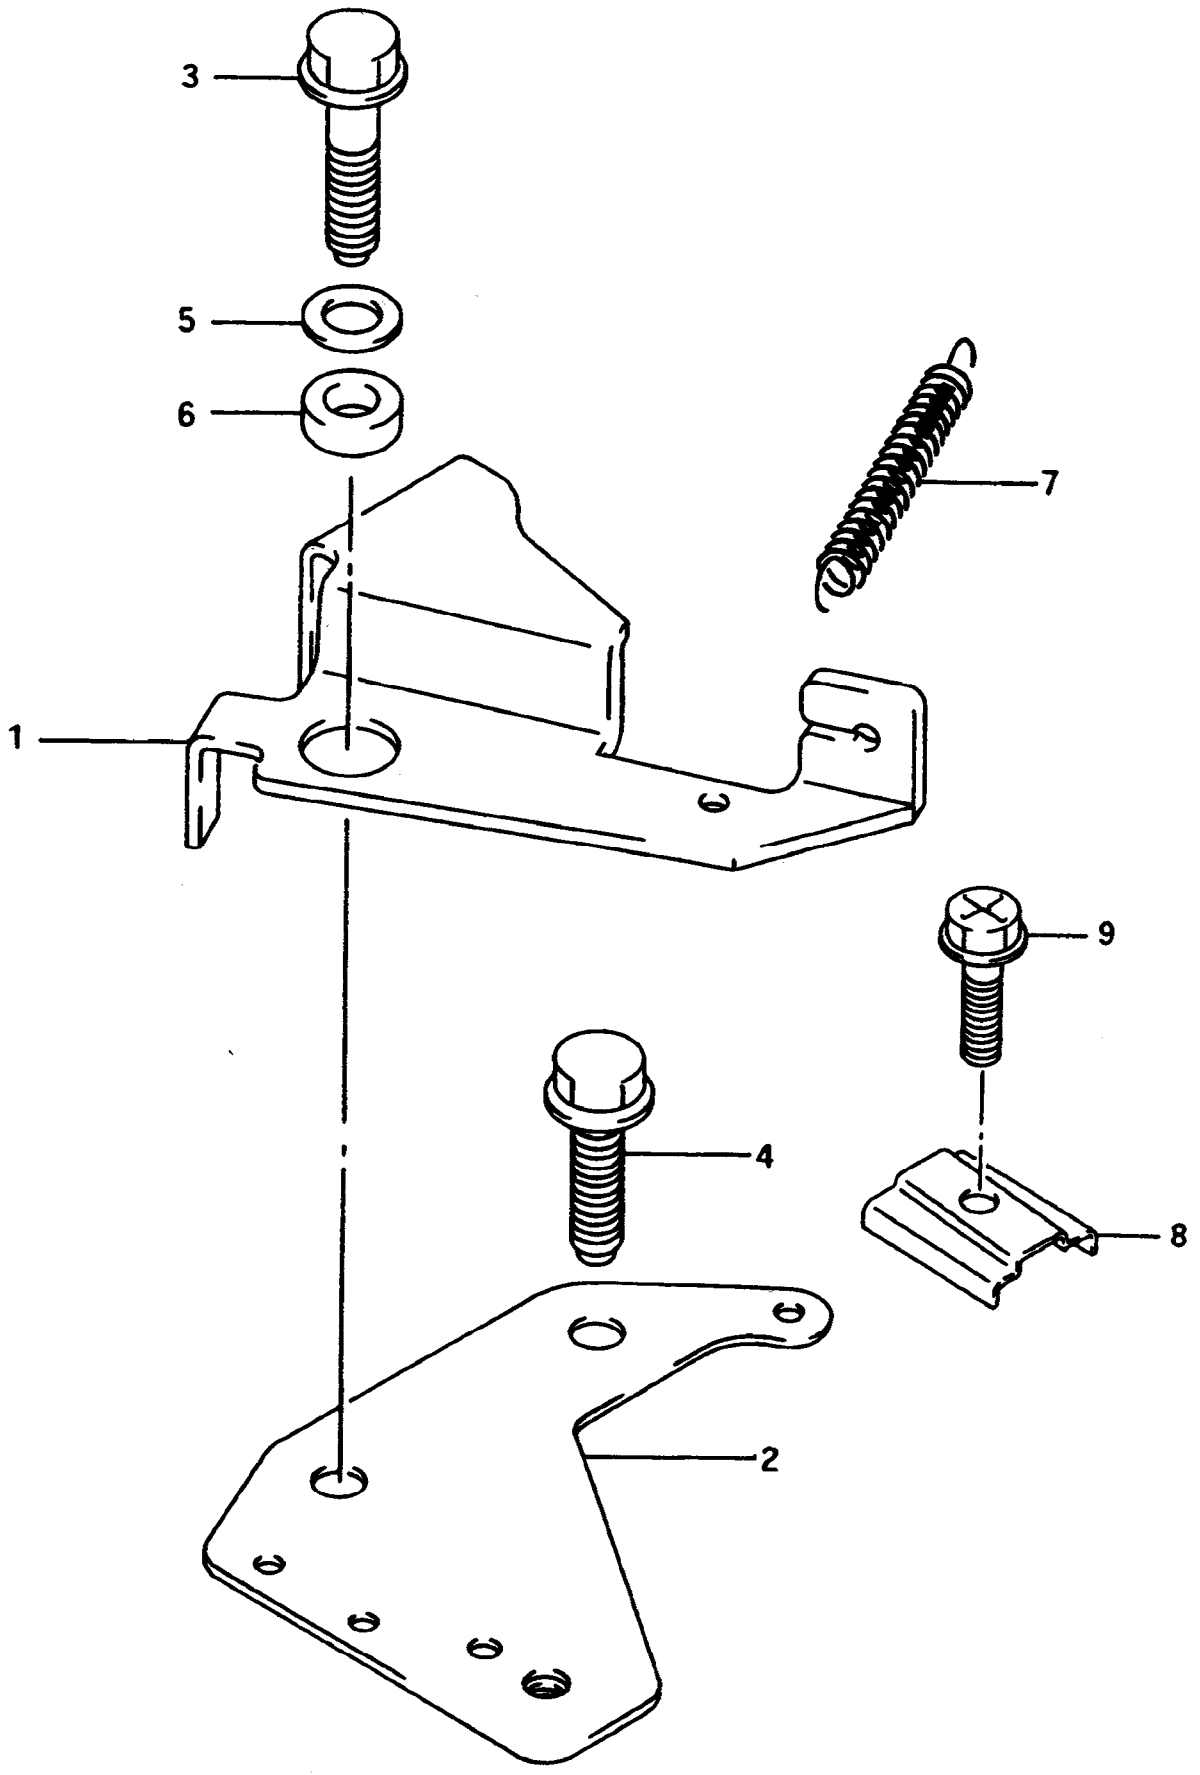

IB-4712
MOTORE M120X - BREMSE

IB-4712

MOTORE M120X - BREMSE

Bild Nr.	Teile Nr.	Anzahl	Beschreibung
1	SU2421090610	1	HEBEL
2	SU2422090600	1	HALTER
3	SU0910306170	1	SCHRAUBE
4	SU0216206167	1	SCHRAUBE
5	SU0916006121	1	SCHEIBE
6	SU0918006150	1	BEILAGERING
7	SU0944307003	1	FEDER
8	SU1926390620	1	KABELHALTER
9	SU0216205163	1	SCHRAUBE