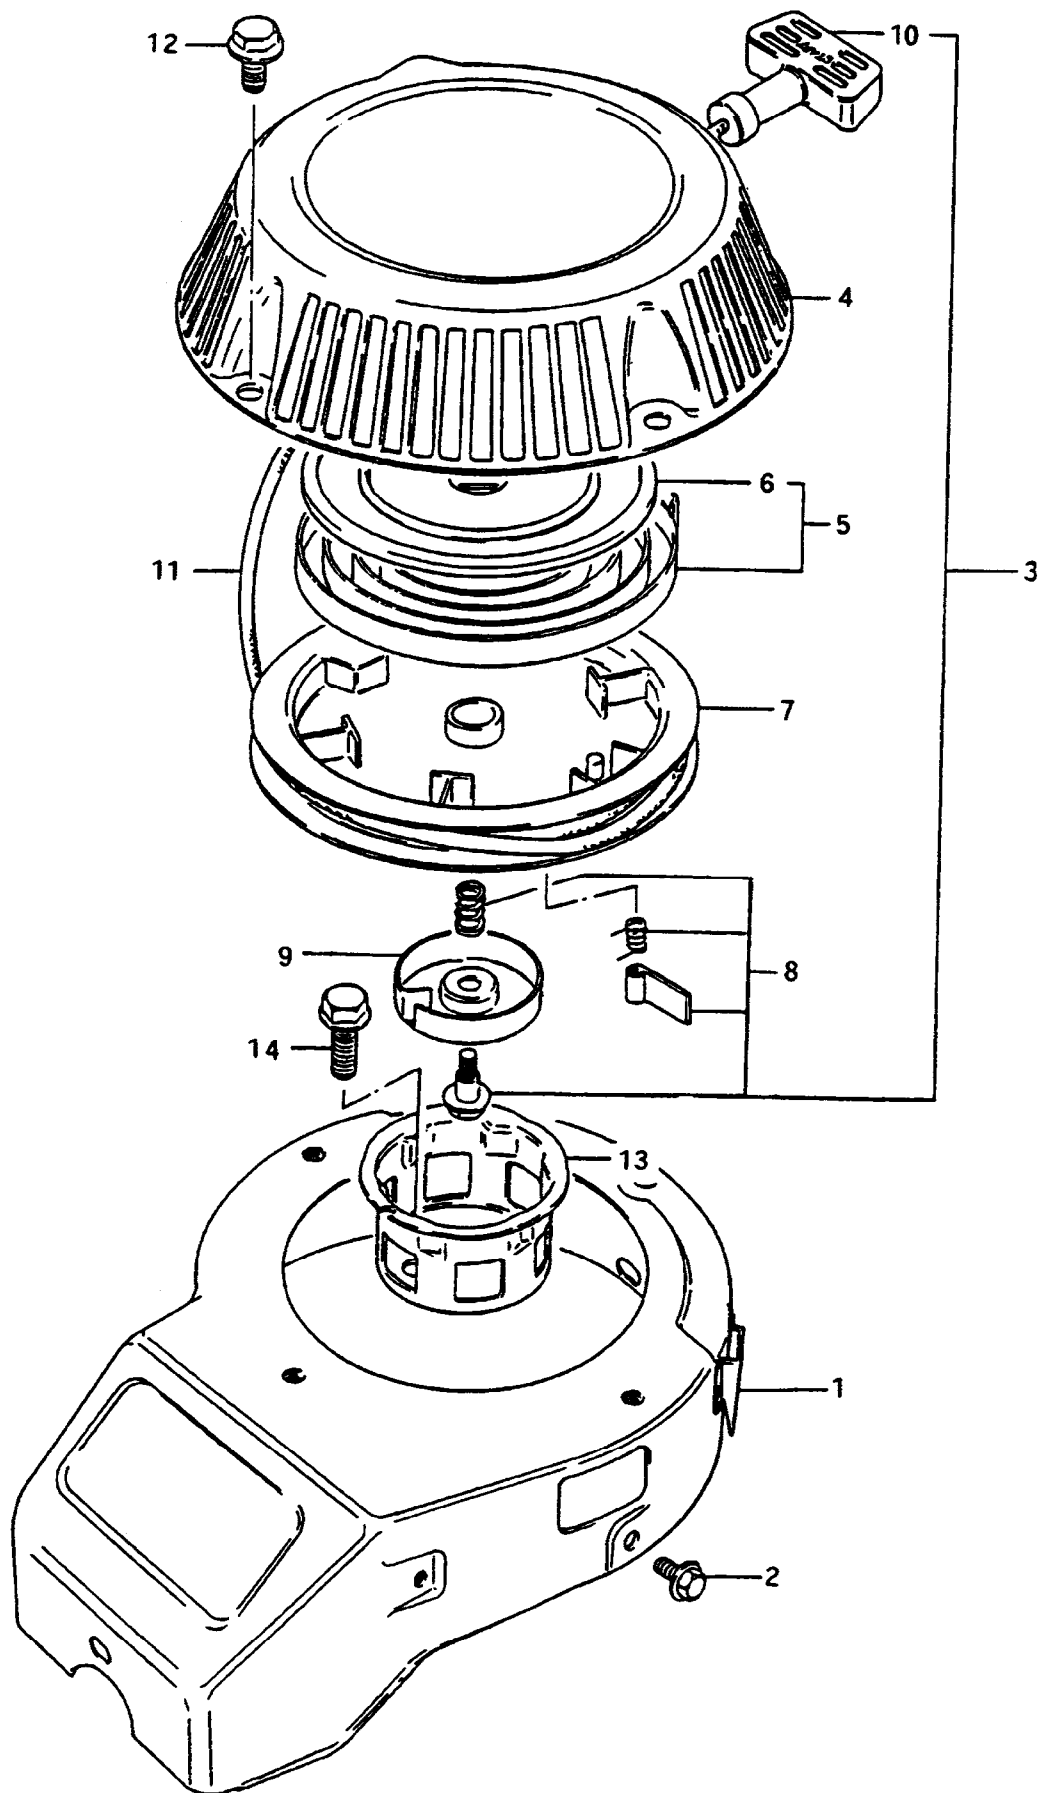

IB-4712
MOTORE M120X - ANLASSEN VON HAND

IB-4712

MOTORE M120X - ANLASSEN VON HAND

Bild Nr.	Teile Nr.	Anzahl	Beschreibung
1	SU17210906A135F1		DECKEL
2	SU0910306181	3	SCHRAUBE
3	SU181009067135F1		ANLASSEN VON HAND INCL. NR. 4-10
4	SU181109060135F1		GEHÄUSE
5	SU1814090601	1	FEDER
6	SU1814390600	1	RAPBAND
7	SU1812190604	1	SCHEIBE
8	SU1813090600	1	SPERRNOCKEN
9	SU1815190600	1	SPRENGRING
10	SU1821090011	1	GRIFF
11	SU990008115750M1		SCHNUR
12	SU0155006103	4	SCHRAUBE
13	SU1821190601	1	SCHALTBÜCHSE
14	SU0216206123	3	SCHRAUBE