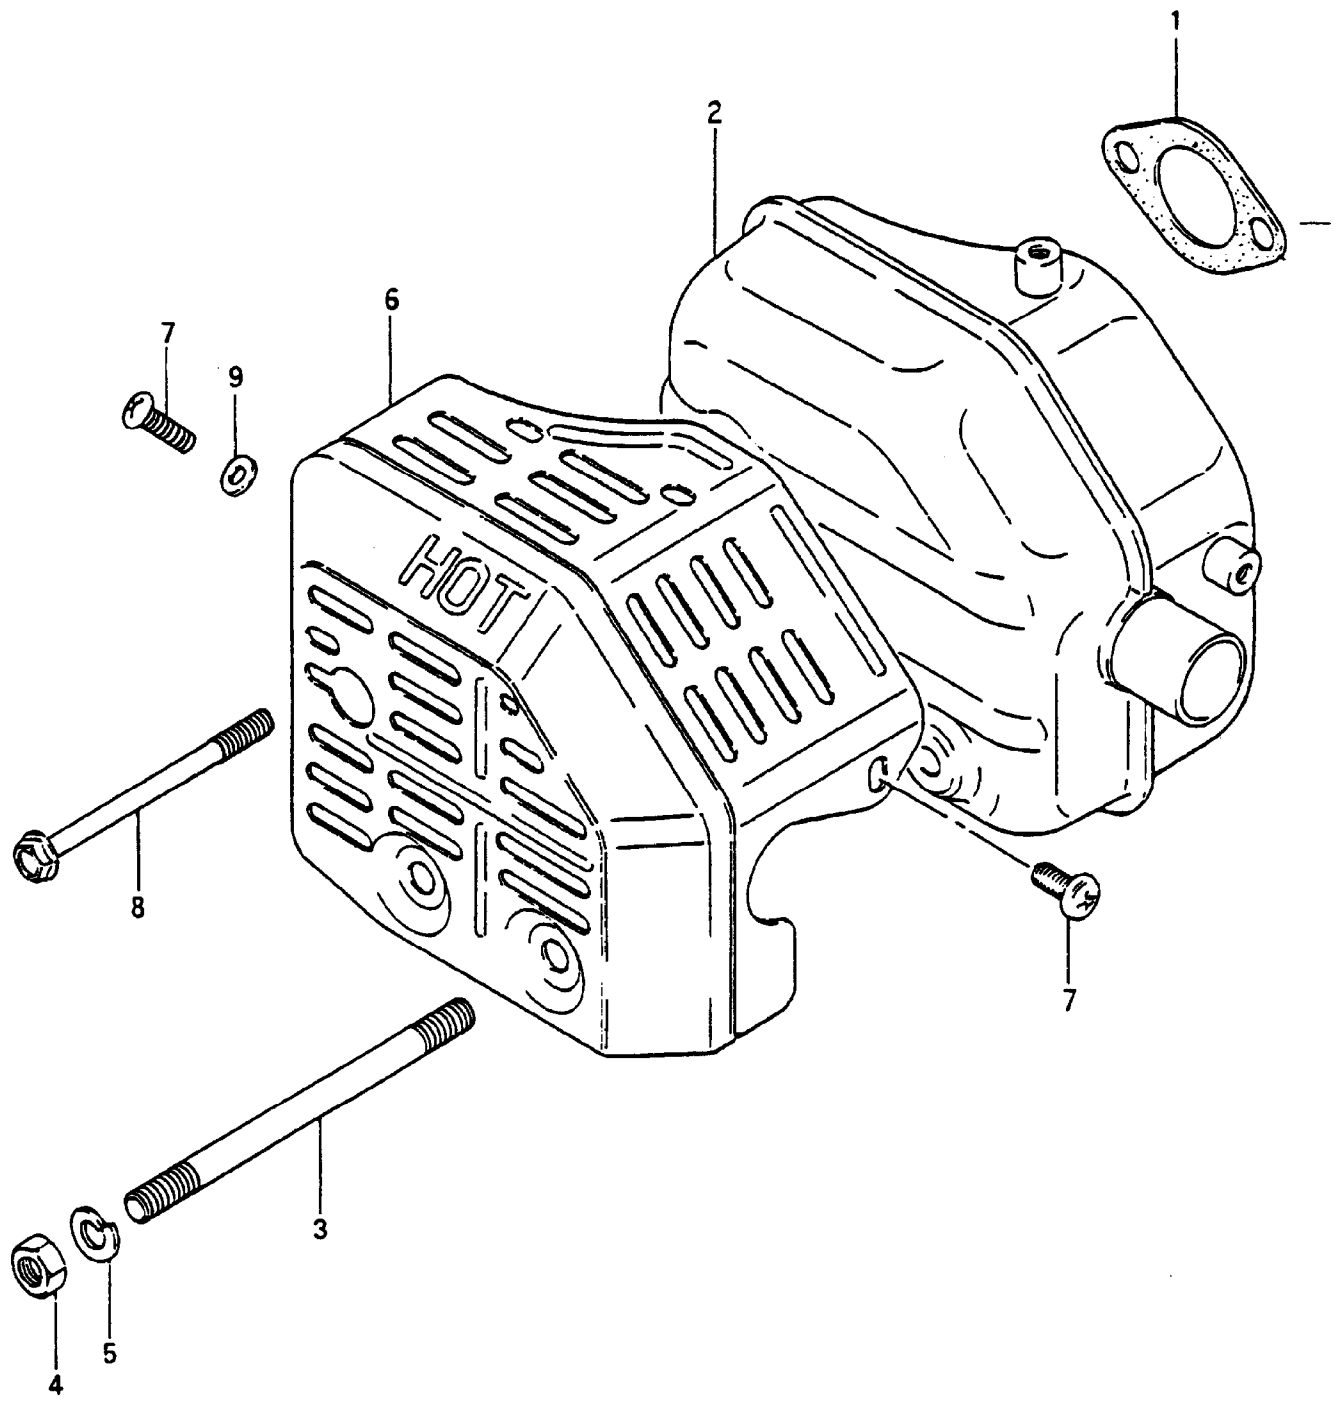

IB-4712
MOTORE M120X - SCHALLDAMPFER

IB-4712

MOTORE M120X - SCHALLDAMPFER

Bild Nr.	Teile Nr.	Anzahl	Beschreibung
1	SU1414190610	1	DICHTUNG
2	SU1431090640	1	SCHALLDÄMPFER
3	SU0910808179	2	STEBOLZEN
4	SU0831000083	2	MUTTER
5	SU0832101083	2	SCHEIBE
6	SU1478090620	1	SCHUTZ
7	SU0211206083	2	SCHRAUBE
8	SU0910306173	1	SCHRAUBE
9	SU0832201063	1	SCHEIBE