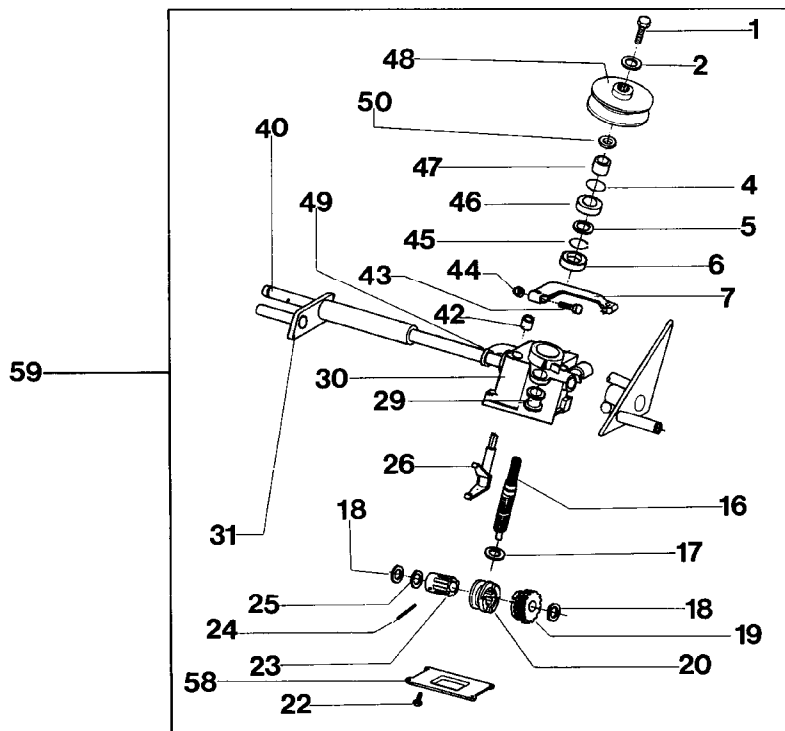

IB-4706 SRB (Serie dal N. 991001)

HINTERCHSE UND GETRIEBE, MODELL MIT RADANTRIEB

IB-4706 SRB (Serie dal N. 991001)

HINTERCHSE UND GETRIEBE, MODELL MIT RADANTRIEB

Bild Nr.	Teile Nr.	Anzahl	Beschreibung
1	1010018A1	1	SCHRAUBE
2	1020007A1	1	FEDERSCHEIBE
3	P3010027	1	RIEMEN
4	P3170013	1	GUMMIRING
5	P1020051	1	SCHEIBE
6	P3030010	1	LAGER
7	P4070011	1	HEBEL
8	P3020010	1	FEDER
9	P2020070	2	BÜCHSE
10	P2020088	2	ABSTANDSSTÜCK
11	P1020050	2	FEDERSCHEIBE
12	P4030011	2	ABDECKUNG
13	P4030010	1	DECKEL
14	P1020055	1	FEDERSCHEIBE
15	P1010076	1	SCHRAUBE
16	P3040042	1	SCHNECKE
17	P1020053	1	ABSTANDSSTÜCK
18	1020020A1	2	ABSTANDSSTÜCK
19	P00038199	1	SCHNECKENRAD
20	P00038099	1	SCHALTBÜCHSE
22	P1010076	1	SCHRAUBE
23	P3050030	1	KEILHÜLSE
24	P1080007	1	STIFT
25	P1020051	1	SCHEIBE
26	P3040041	1	GABEL
27	1010018A1	1	SCHRAUBE
28	P1020054	1	SCHEIBE
29	P2040010	1	SCHUTZHÜLLE
30	P00039199	1	GETRIEBE
31	P3060040ZT	1	HINTERACHSE
32	P2020060	2	KÄFIG
33	P2100001	2	MITNEHMER
34	P2110001	4	SCHEIBENFEDER
35	P2020059	2	BÜCHSE
36	P3050031	2	RITZEL
37	1020020A1	2	ABSTANDSSTÜCK
38	1070001A1	2	SEEGER
39	P3020012	2	FEDER
40	P3040047	1	ANTRIEBSWELLE
41	P1080004	2	STIFT
42	P3170012	1	WELLENDICHTRING
43	P1010075	1	SCHRAUBE
44	1050003A1	1	MUTTER
45	P1070004	1	SEEGER
46	P3170010	1	WELLENDICHTRING
47	P3040049	1	BÜCHSE
48	P3040244	1	RIEMENSCHLEIBE
49	P3170011	1	DICHTUNG