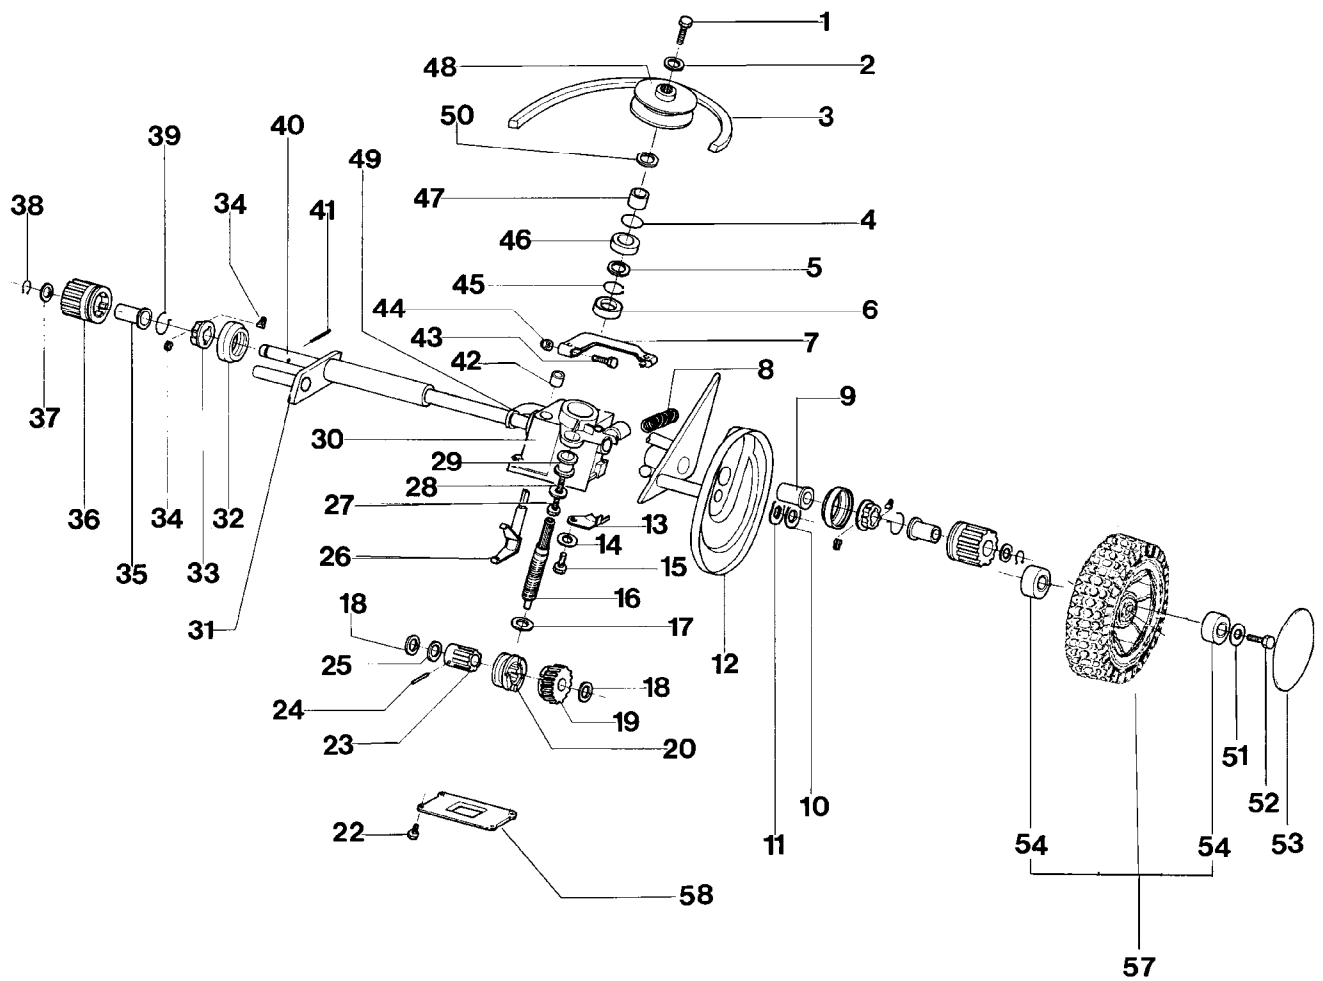

IB-4706 SRB (Serie dal N. 991001)

HINTERCHSE UND GETRIEBE, MODELL MIT RADANTRIEB

IB-4706 SRB (Serie dal N. 991001)

HINTERCHSE UND GETRIEBE, MODELL MIT RADANTRIEB

Bild Nr.	Teile Nr.	Anzahl	Beschreibung
50	P1020104	1	SCHEIBE
51	1020007A1	2	FEDERSCHEIBE
52	1010018A1	2	SCHRAUBE
53	P2020443	2	DECKEL
54	P3030055	4	LAGER
57	P2080009	2	RAD KOMPL.
58	P4110001	1	DECKEL
59	P2090001	1	FAHRGETRIEBE KOMP.