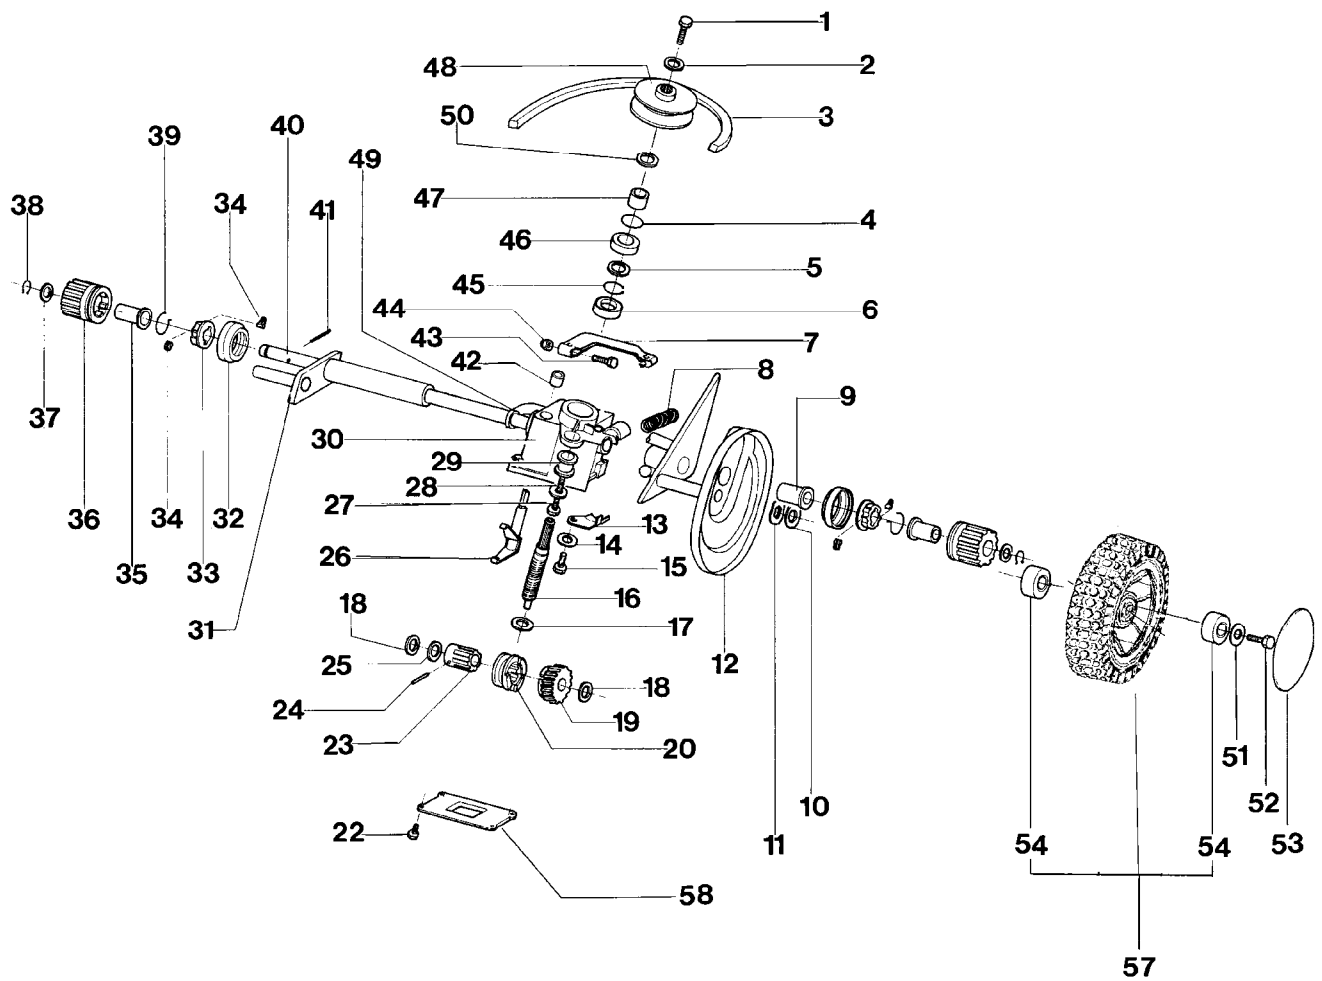

IB-4706 SRB (Serie dal N. 991001)

HINTERCHSE UND GETRIEBE, MODELL MIT RADANTRIEB

IB-4706 SRB (Serie dal N. 991001)

HINTERCHSE UND GETRIEBE, MODELL MIT RADANTRIEB

Bild Nr.	Teile Nr.	Anzahl	Beschreibung
1	1010018A1	1	SCHRAUBE
2	1020007A1	1	FEDERSCHEIBE
3	P3010027	1	RIEMEN
4	P3170013	1	GUMMIRING
5	P1020051	1	SCHEIBE
6	P3030010	1	LAGER
7	P4070011	1	HEBEL
8	P3020010	1	FEDER
9	P2020070	2	BÜCHSE
10	P2020088	2	ABSTANDSSTÜCK
11	P1020050	2	FEDERSCHEIBE
12	P4030011	2	ABDECKUNG
13	P4030010	1	DECKEL
14	P1020055	1	FEDERSCHEIBE
15	P1010076	1	SCHRAUBE
16	P3040042	1	SCHNECKE
17	P1020053	1	ABSTANDSSTÜCK
18	1020020A1	2	ABSTANDSSTÜCK
19	P00038199	1	SCHNECKENRAD
20	P00038099	1	SCHALTBÜCHSE
22	P1010076	1	SCHRAUBE
23	P3050030	1	KEILHÜLSE
24	P1080007	1	STIFT
25	P1020051	1	SCHEIBE
26	P3040041	1	GABEL
27	1010018A1	1	SCHRAUBE
28	P1020054	1	SCHEIBE
29	P2040010	1	SCHUTZHÜLLE
30	P00039199	1	GETRIEBE
31	P3060040ZT	1	HINTERACHSE
32	P2020060	2	KÄFIG
33	P2100001	2	MITNEHMER
34	P2110001	4	SCHEIBENFEDER
35	P2020059	2	BÜCHSE
36	P3050031	2	RITZEL
37	1020020A1	2	ABSTANDSSTÜCK
38	1070001A1	2	SEEGER
39	P3020012	2	FEDER
40	P3040047	1	ANTRIEBSWELLE
41	P1080004	2	STIFT
42	P3170012	1	WELLENDICHTRING
43	P1010075	1	SCHRAUBE
44	1050003A1	1	MUTTER
45	P1070004	1	SEEGER
46	P3170010	1	WELLENDICHTRING
47	P3040049	1	BÜCHSE
48	P3040244	1	RIEMENSCHLEIBE
49	P3170011	1	DICHTUNG