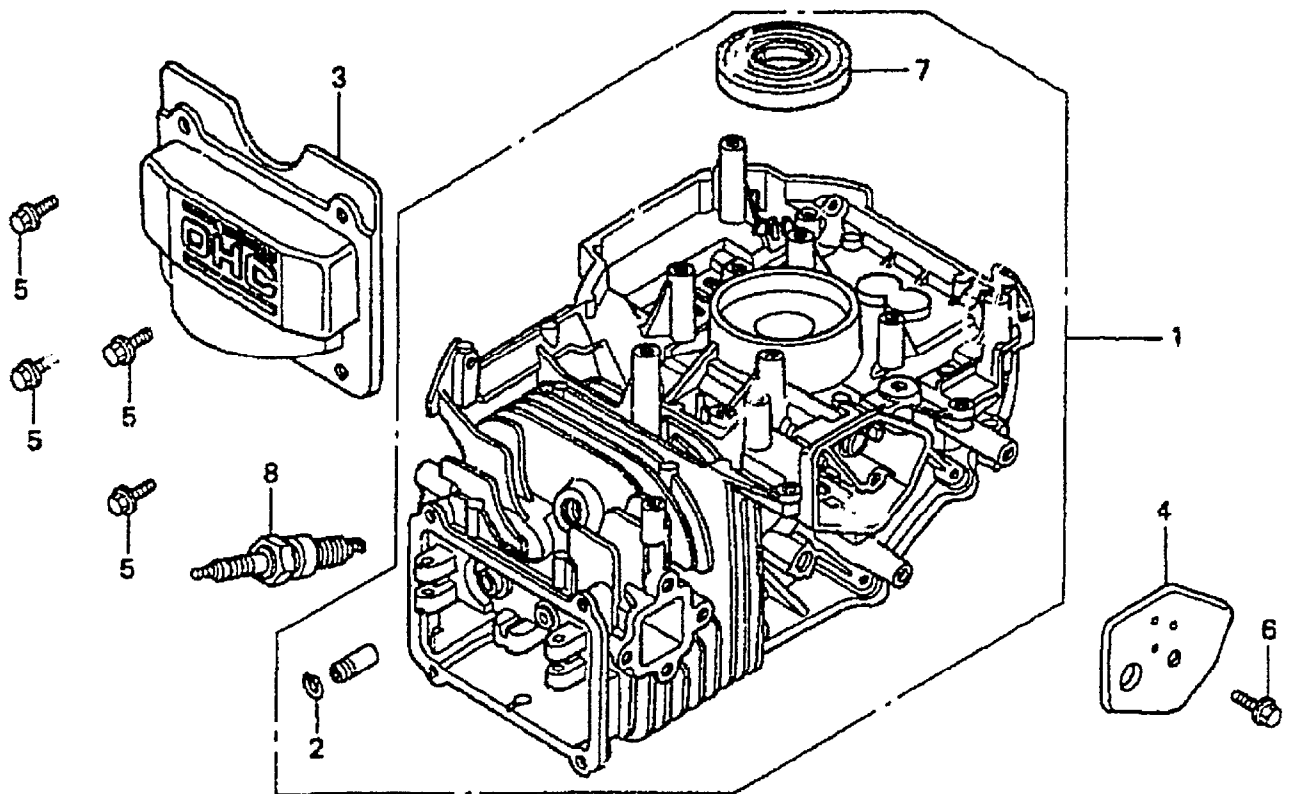

IB-4706 EH
MOTORE GCV135 - ZYLINDERKORPER

IB-4706 EH

MOTORE GCV135 - ZYLINDERKORPER

Bild Nr.	Teile Nr.	Anzahl	Beschreibung
1	H12000ZL9010	1	ZYLINDER
2	H12216ZE5300	1	RAPBAND
3	H12311ZL8000	1	DECKEL
4	H12355ZL8000	1	DECKEL
5	H90013883000	4	SCHRAUBE
6	H90014952000	1	SCHRAUBE
7	H91201ZL8003	1	ÖLABDICHTUNG
8	H9807956846	1	KERZE BPR6ES