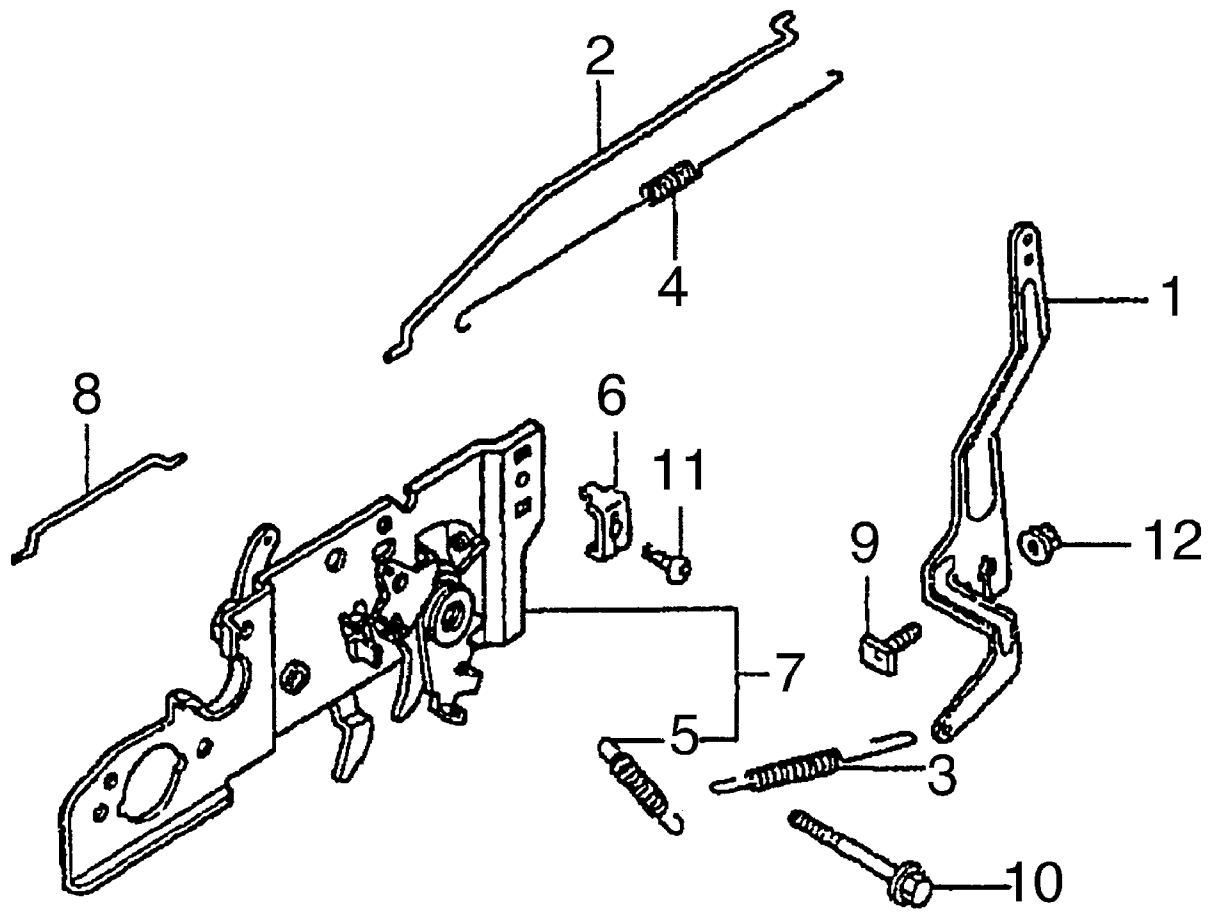

IB-4706 EH

MOTORE GCV135 - SCHWUNGRAD

Bild Nr.	Teile Nr.	Anzahl	Beschreibung
1	H13331357000	1	KEIL
3	H30500ZL8004	1	ZÜNDSPULE
4	H31105ZM1000	1	SCHWUNGRAD
5	H32195ZM0000	1	KABEL
6	H35120ZM0003	1	SCHALTER
7	H75100ZM0000	1	BREMSE
8	H75113ZM0000	1	FEDER
10	H90014952000	1	SCHRAUBE
11	H90018ZE1000	1	SCHRAUBE
12	H90022888010	1	SCHRAUBE
13	H90201878003	1	MUTTER
14	H90681959003	1	PLATTE
15	H938920401200	1	SCHRAUBE
16	H9410304000	1	SCHRAUBE