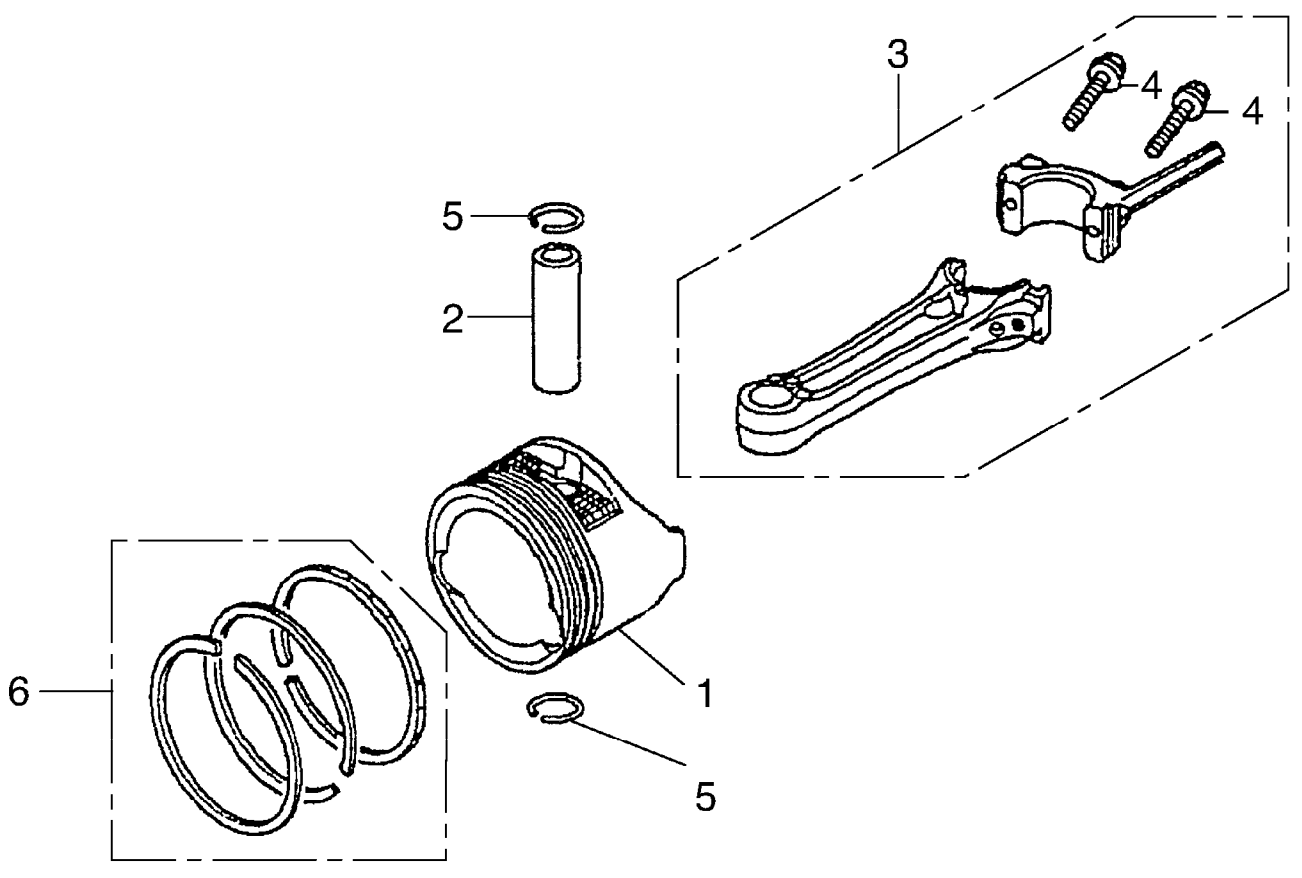

IB-4706 EH

MOTORE GCV135 - KURBELWELLEN

Bild Nr.	Teile Nr.	Anzahl	Beschreibung
1	H13310ZM1600	1	KURBELWELLE
2	H90402ZL8000	1	SCHRAUBE

IB-4706 EH
MOTORE GCV135 - KOLBEN/PLEUEL