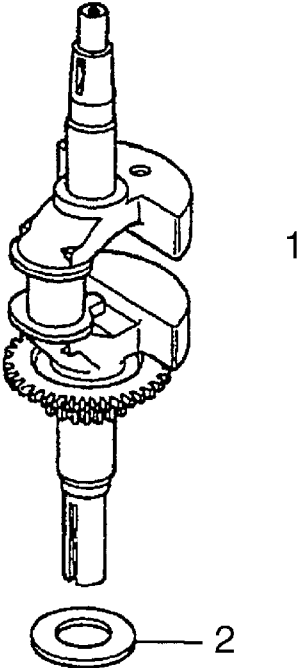

IB-4706 EH

MOTORE GCV135 - OLWANNE

Bild Nr.	Teile Nr.	Anzahl	Beschreibung
1	H11300ZM0810	1	ÖLWANNE
2	H15650ZM0801	1	ÖLMESS-STAB
4	H15625ZE6000	1	DICHTUNG
5	H15631ZM0000	1	ÖLSTUTZEN
6	H15639ZM0000	1	SCHEIBE
8	H16508ZM0000	1	WELLE
9	H16510ZM0000	1	DREHZAHLREGLER
10	H16511ZL8000	2	GEGENGEWICHT
11	H16512ZM0000	1	STIRNRAD
12	H16513ZE1000	2	BOLZEN
13	H16531ZE1000	1	BUCHSE
14	H16541ZM0000	1	WELLE
15	H90014952000	1	SCHRAUBE
16	H90121952000	8	SCHRAUBE
17	H90451ZE1000	1	SCHRAUBE
18	H90602ZE1000	1	RAPBAND
19	H91202ZL8003	1	ÖLABDICHTUNG
20	H91313MB0003	1	O-RING
21	H9410106800	1	SCHRAUBE
22	H9425108000	1	BOLZEN
23	H9430108200	2	BOLZEN