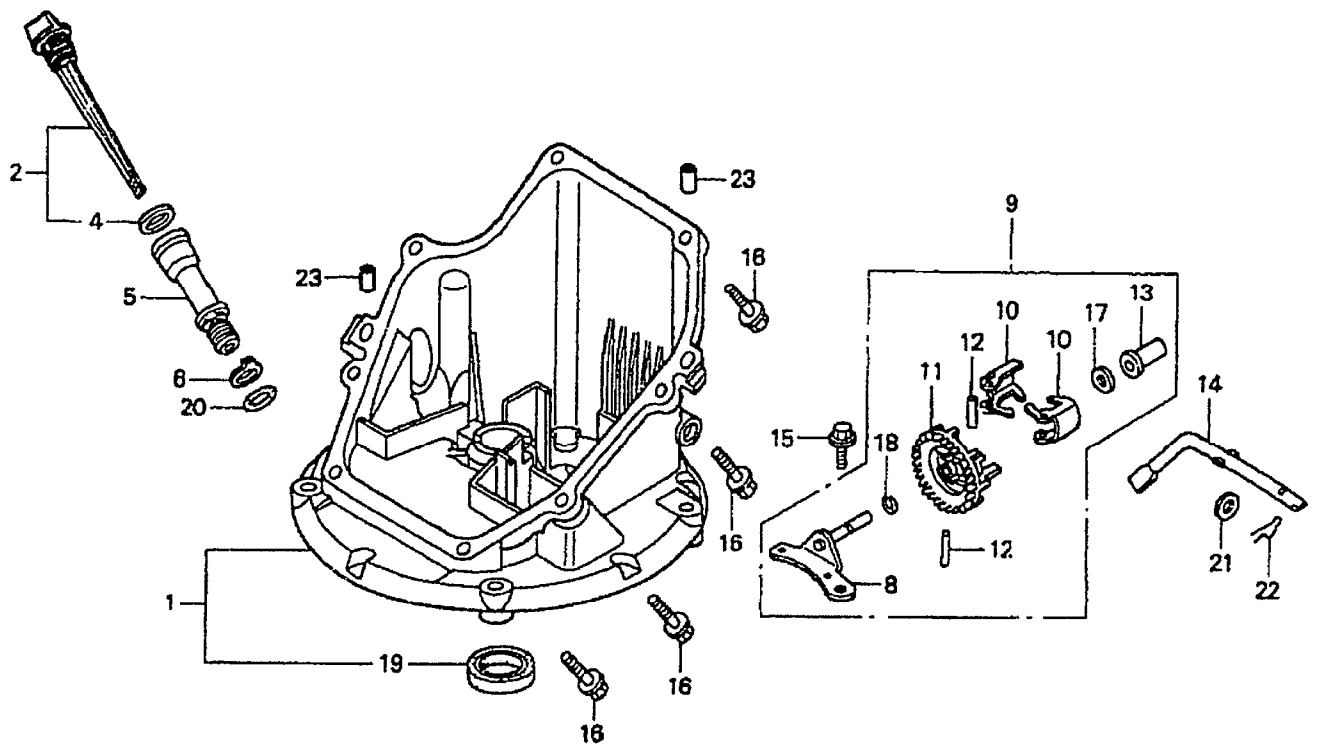

IB-4706 EH
MOTORE GCV135 - OLWANNE

IB-4706 EH

MOTORE GCV135 - OLWANNE

Bild Nr.	Teile Nr.	Anzahl	Beschreibung
1	H11300ZM0810	1	ÖLWANNE
2	H15650ZM0801	1	ÖLMESS-STAB
4	H15625ZE6000	1	DICHTUNG
5	H15631ZM0000	1	ÖLSTUTZEN
6	H15639ZM0000	1	SCHEIBE
8	H16508ZM0000	1	WELLE
9	H16510ZM0000	1	DREHZAHLREGLER
10	H16511ZL8000	2	GEGENGEWICHT
11	H16512ZM0000	1	STIRNRAD
12	H16513ZE1000	2	BOLZEN
13	H16531ZE1000	1	BUCHSE
14	H16541ZM0000	1	WELLE
15	H90014952000	1	SCHRAUBE
16	H90121952000	8	SCHRAUBE
17	H90451ZE1000	1	SCHRAUBE
18	H90602ZE1000	1	RAPBAND
19	H91202ZL8003	1	ÖLABDICHTUNG
20	H91313MB0003	1	O-RING
21	H9410106800	1	SCHRAUBE
22	H9425108000	1	BOLZEN
23	H9430108200	2	BOLZEN