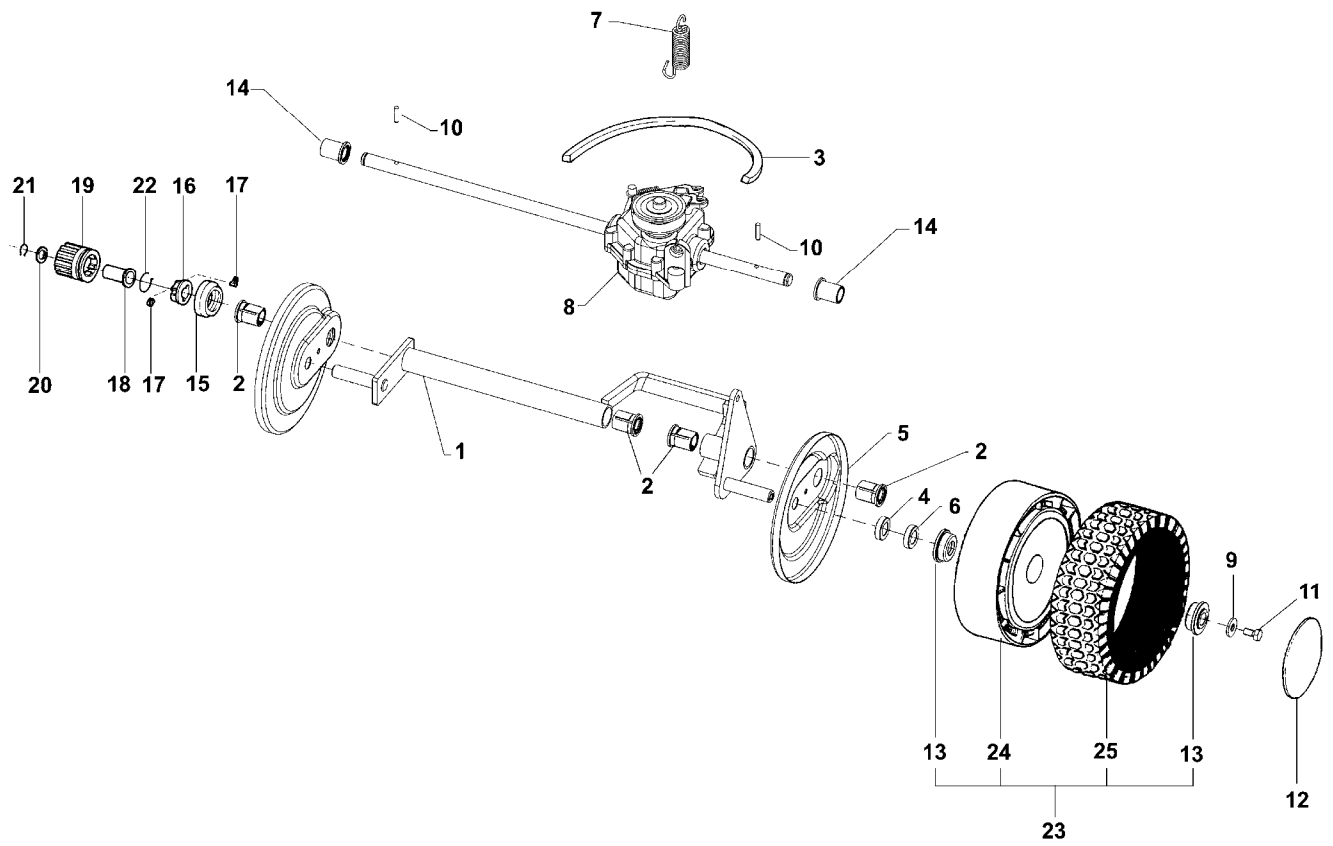

IB-4706 EH
GESAMTANSICHT

IB-4706 EH
GESAMTANSICHT

Bild Nr.	Teile Nr.	Anzahl	Beschreibung
1	MOTORE	1	MOTOR
2	P1050011	3	MUTTER
3	1090001A1	1	FEDERKEIL
4	P1010071	3	SCHRAUBE
5	VEDI TAV. 2	2	SIEHE TAV. 2
6	P2020051	1	DECKEL
7	P3020011	1	FEDER
8	P2020058	1	KLAPPE
9	P1060004	2	STARLOCK
10	P01027080	1	ACHSE
11	P2020053	1	DECKEL
12	P4080016	2	HALTER
13	1060002A1	2	MUTTER
14	P02028155	1	STANGE
15	3040010A1	2	STIFT
16	P1010360	4	SCHRAUBE
17	1020014A1	3	SCHEIBE
18	P1010097	3	SCHRAUBE
19	P4090008VER	1	GEHAUSE
20	P1030005	1	BÜCHSE
21	1020010A1	1	SCHEIBE
22	P1060017	1	SEEGER
23	P2020055	1	MUTTER
24	1020007A1	1	FEDERSCHEIBE
25	P1010018	1	SCHRAUBE
26	P3060087	1	HEBEL FÜR SCHNITTHÖHENVERSTEL.
27	P3020030	1	FEDER
28	P1020093	1	SCHEIBE
29	P00030380	1	VORDERACHSE
30	P4080015	2	HALTER
31	P1010360	4	SCHRAUBE
32	P3040102	1	MESSERBÜCHSE
33	P4050018	1	MESSER
34	1110002A1	1	BECHERFEDER
35	P1010050	1	SCHRAUBE
36	P1020067	1	FEDERSCHEIBE
37	P1020050	2	FEDERSCHEIBE
38	P2020088	2	ABSTANDSSTÜCK
47	P2020104	1	DEFLEKTOR
48	P3100115ZT	1	GESTELL
49	P3160011	1	GRASFANGSACK
50	P3070008	1	GRASFANGSACK KOMP.
51	P2020377	2	RADABDECKUNG
52	P3030013	4	LAGER A.D.26
53	P2020378	2	FELGE
54	P2020078	2	REIFEN
55	1020007A1	2	FEDERSCHEIBE
56	1010018A1	2	SCHRAUBE

IB-4706 EH
GESAMTANSICHT

IB-4706 EH
GESAMTANSICHT

Bild Nr.	Teile Nr.	Anzahl	Beschreibung
57	P2080002	2	RAD KOMPL.
58	P2020062	2	DECKEL

IB-4706 EH
HINTERCHSE UND GETRIEBE

IB-4706 EH
HINTERCHSE UND GETRIEBE