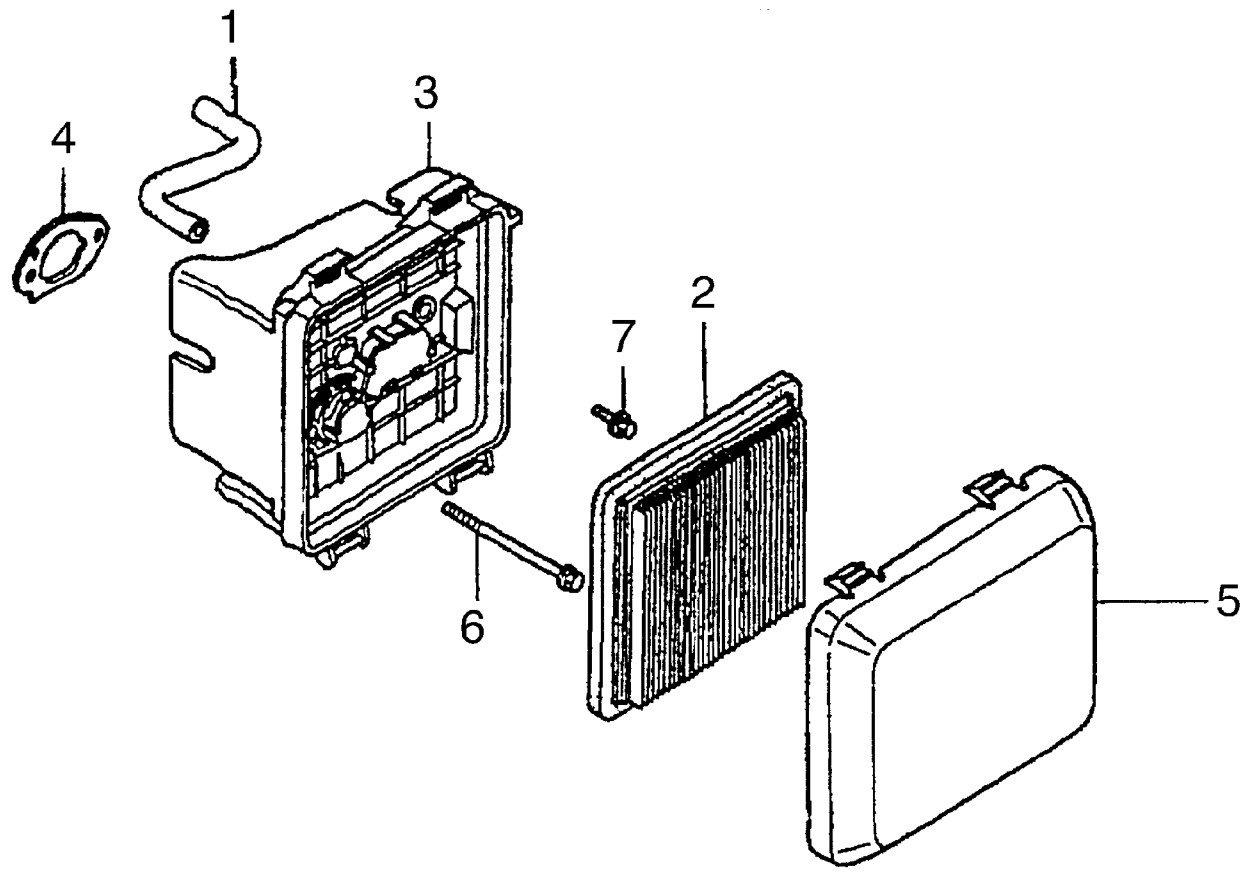

IB-4706 EH
MOTORE GCV135 - LUFTFILTER

IB-4706 EH
MOTORE GCV135 - LUFTFILTER

Bild Nr.	Teile Nr.	Anzahl	Beschreibung
1	H15721ZM1000	1	LEITUNG
2	H17211ZL8000	1	FILTEREINSATZ
3	H17220ZM0000	1	GEHÄUSE
4	H17228ZM0000	1	DICHTUNG
5	H17231ZM0000	1	DECKEL
6	H90003ZM0000	2	SCHRAUBE
7	H957010601408	1	SCHRAUBE