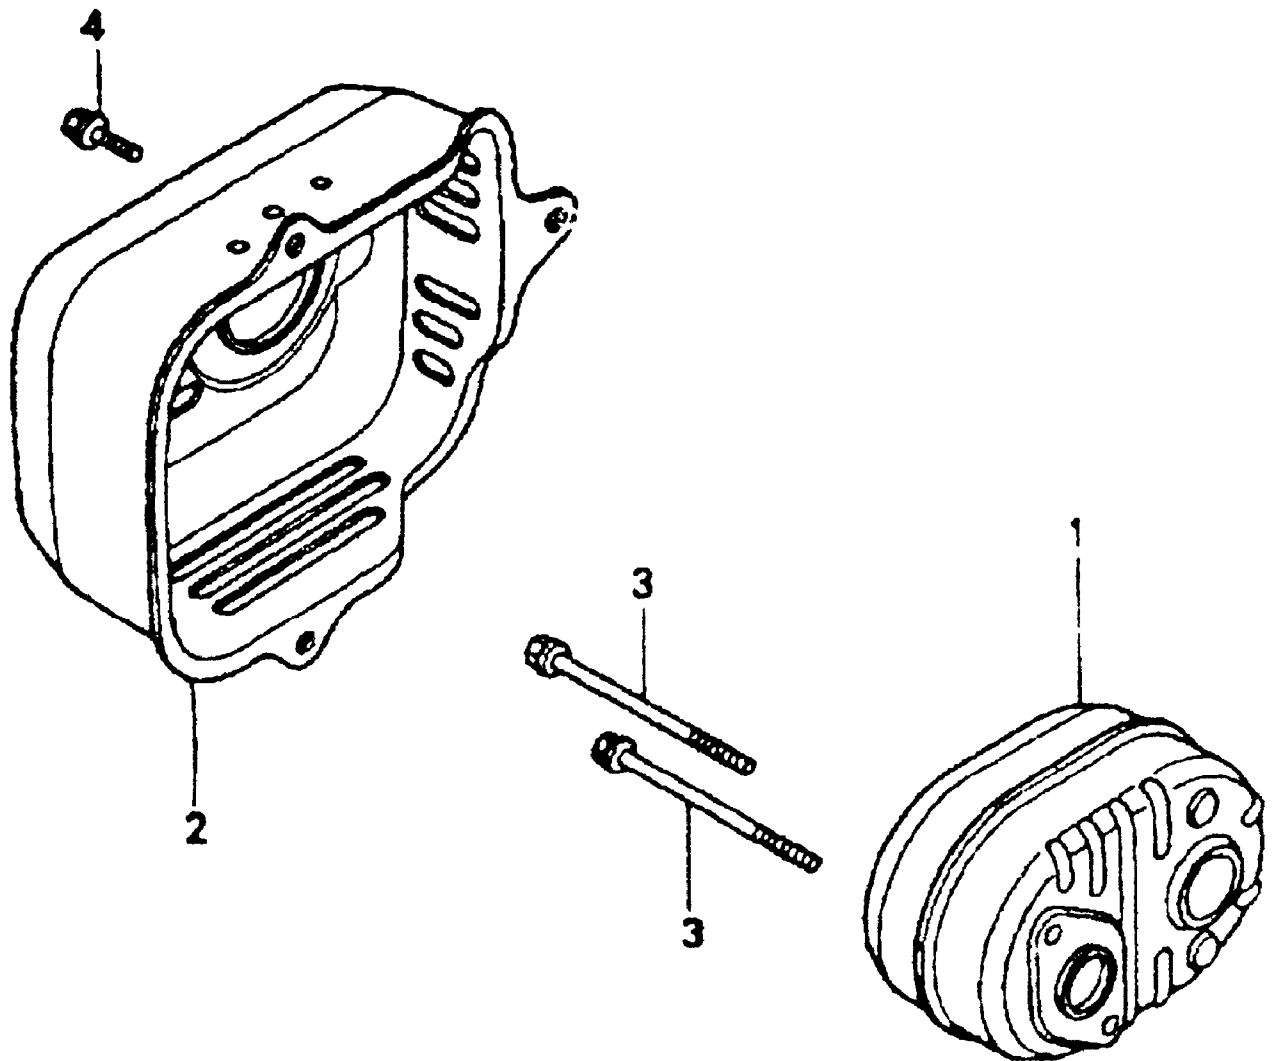

IB-4706 EH
MOTORE GCV135 - LUFTFILTER

Bild Nr.	Teile Nr.	Anzahl	Beschreibung
1	H15721ZM1000	1	LEITUNG
2	H17211ZL8000	1	FILTEREINSATZ
3	H17220ZM0000	1	GEHÄUSE
4	H17228ZM0000	1	DICHTUNG
5	H17231ZM0000	1	DECKEL
6	H90003ZM0000	2	SCHRAUBE
7	H957010601408	1	SCHRAUBE

IB-4706 EH
MOTORE GCV135 - SCHALLDAMPFER