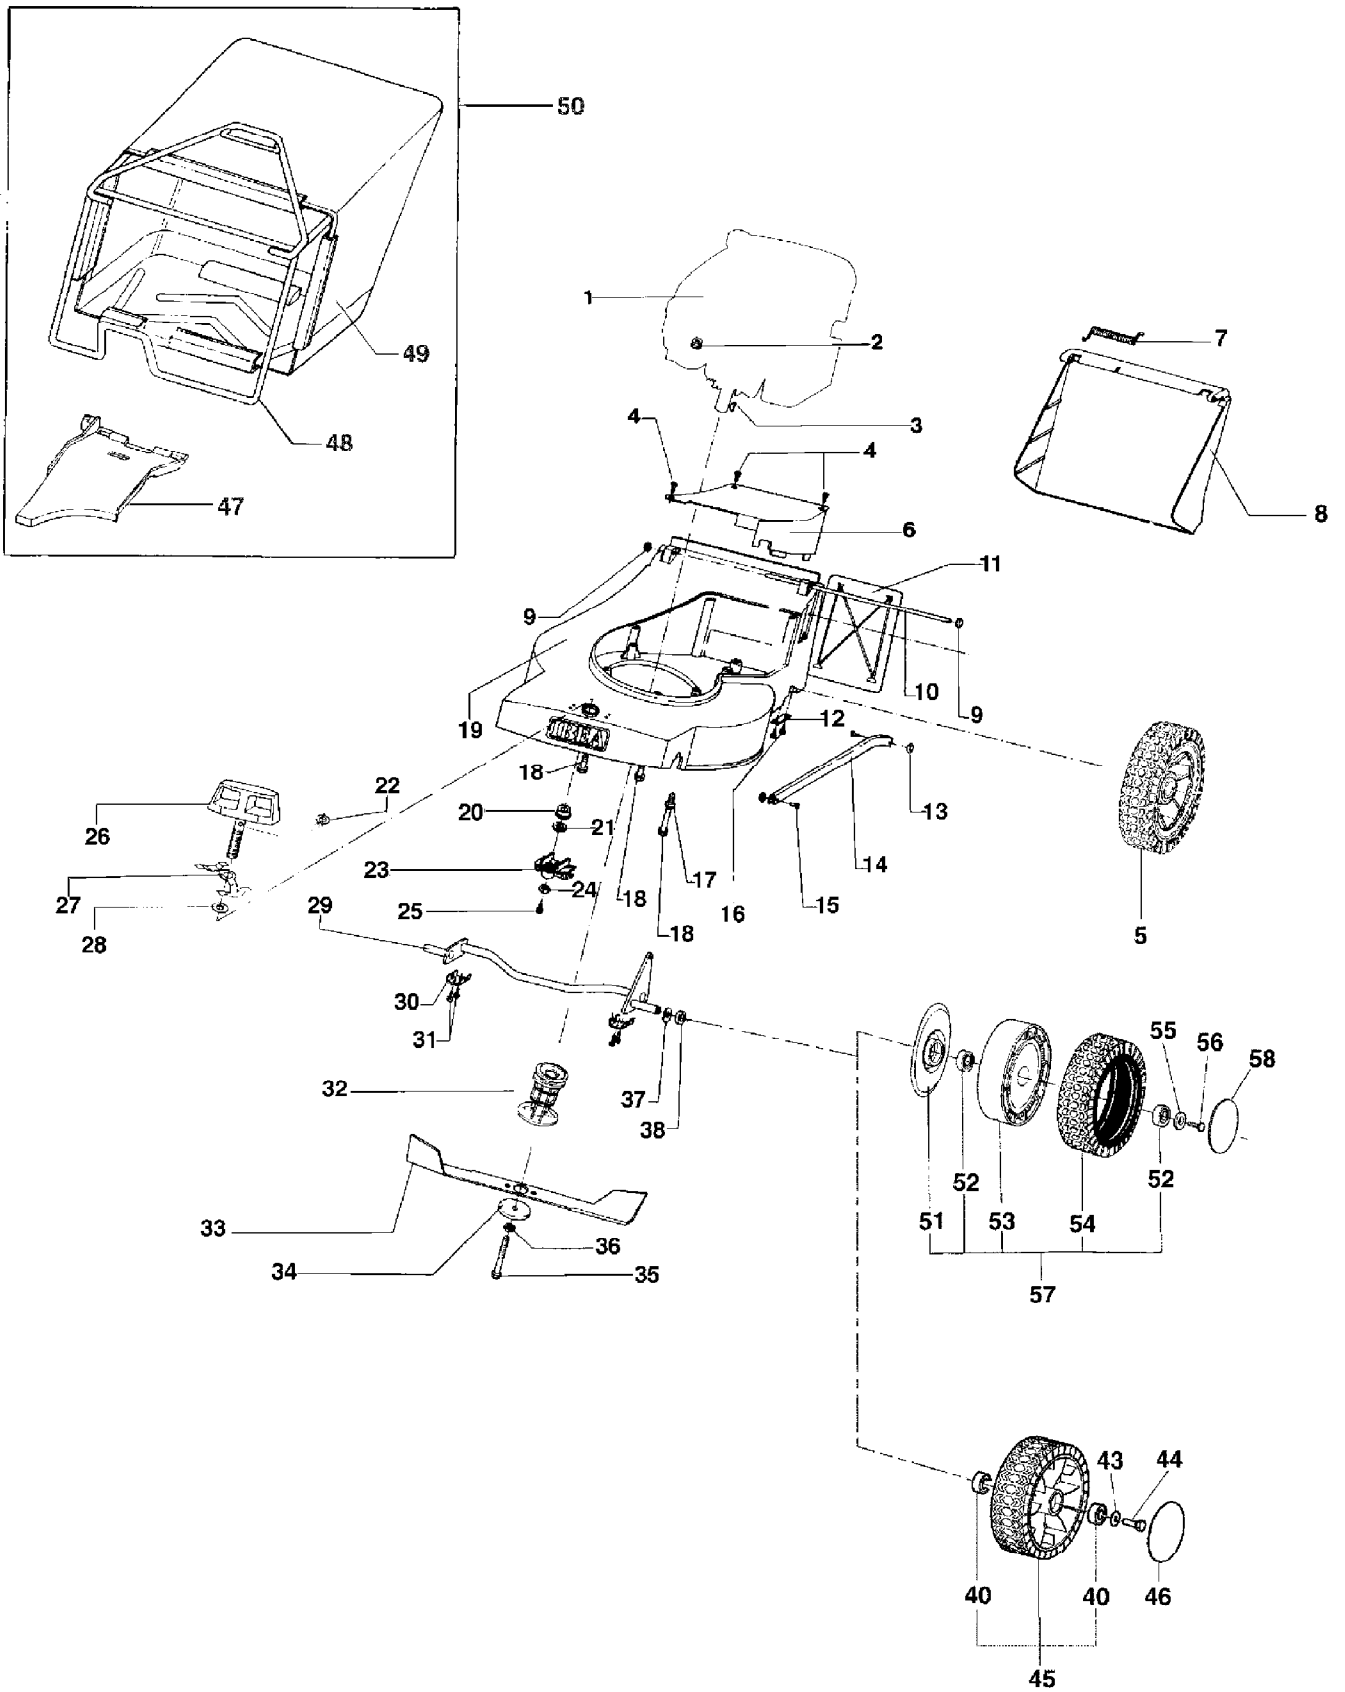

IB-4705 SRB (Serie dal N. 020001)
GESAMTANSICHT

IB-4705 SRB (Serie dal N. 020001)

GESAMTANSICHT

Bild Nr.	Teile Nr.	Anzahl	Beschreibung
1	MOTORE	1	MOTOR
2	P1050011	3	MUTTER
3	1090001A1	1	FEDERKEIL
4	P1010071	3	SCHRAUBE
5	VEDI TAV. 2	2	SIEHE TAV. 2
6	P2020051	1	DECKEL
7	P3020011	1	FEDER
8	P2020058	1	KLAPPE
9	P1060004	2	STARLOCK
10	P01027080	1	ACHSE
11	P2020053	1	DECKEL
12	P4080016	2	HALTER
13	1060002A1	2	MUTTER
14	P4010215VE	1	STANGE
15	3040010A1	2	STIFT
16	P1010066	4	SCHRAUBE
17	1020014A1	3	SCHEIBE
18	P1010097	2	SCHRAUBE
18	P1010098	1	SCHRAUBE
19	P4090008VER	1	GEHAUSE
20	P1030005	1	BÜCHSE
21	1020010A1	1	SCHEIBE
22	P1060017	1	SEEGER
23	P2020055	1	MUTTER
24	1020007A1	1	FEDERSCHEIBE
25	P1010018	1	SCHRAUBE
26	P3060087	1	HEBEL FÜR SCHNITTHÖHENVERSTEL.
27	P3020030	1	FEDER
28	P1020093	1	SCHEIBE
29	P00030380	1	VORDERACHSE
30	P4080015	2	HALTER
31	P1010074	4	SCHRAUBE
32	P3040102	1	MESSERBÜCHSE
33	P4050018	1	MESSER
34	1110002A1	1	BECHERFEDER
35	P1010050	1	SCHRAUBE
36	P1020067	1	FEDERSCHEIBE
37	P1020050	2	FEDERSCHEIBE
38	P2020088	2	ABSTANDSSTÜCK
40	P3030055	4	LAGER -020657
43	1020007A1	2	FEDERSCHEIBE -020657
44	1010018A1	2	SCHRAUBE -020657
45	P2080007	2	RAD KOMP. -020657
46	P2020439	2	DECKEL -020657
47	P2020104	1	DEFLEKTOR
48	P3100115ZT	1	GESTELL
49	P3160011	1	GRASFANGSACK
50	P3070008	1	GRASFANGSACK KOMP.

IB-4705 SRB (Serie dal N. 020001)
GESAMTANSICHT

IB-4705 SRB (Serie dal N. 020001)

GESAMTANSICHT

Bild Nr.	Teile Nr.	Anzahl	Beschreibung
51	P2020377	2	RADABDECKUNG 020658-
52	P3030013	4	LAGER A.D.26 020658-
53	P2020378	2	FELGE 020658-
54	P2020078	2	REIFEN 020658-
55	1020007A1	2	FEDERSCHEIBE 020658-
56	1010018A1	2	SCHRAUBE 020658-
57	P2080002	2	RAD KOMPL. 020658-
58	P2020062	2	DECKEL 020658-