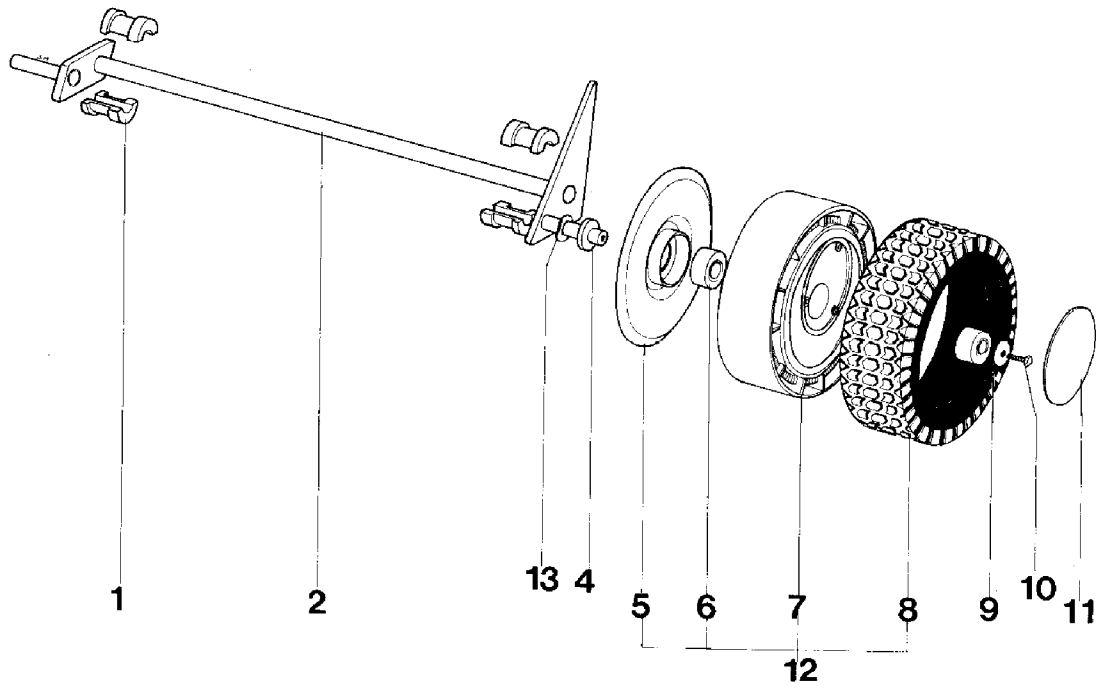

IB-4704 (Serie dal N. 884001)
HINTERACHSE UND FAHRGETRIEBE

IB-4704 (Serie dal N. 884001)

HINTERACHSE UND FAHRGETRIEBE

Bild Nr.	Teile Nr.	Anzahl	Beschreibung
1	P2020056	4	GETEILTE BÜCHSE
2	P00030083	1	HINTERACHSE
4	P2020088	2	ABSTANDSSTÜCK
5	P2020071	2	VORDERRADABDECKUNG SERIE VON 001 BIS 1251
6	P3030013	4	LAGER A.D.26
7	P2020079	2	FELGE
8	P2020078	2	REIFEN
9	1020007A1	2	FEDERSCHEIBE
10	1010018A1	2	SCHRAUBE
11	P2020062	2	DECKEL
12	P00015181	1	HINTERRAD
13	P1020050	2	FEDERSCHEIBE