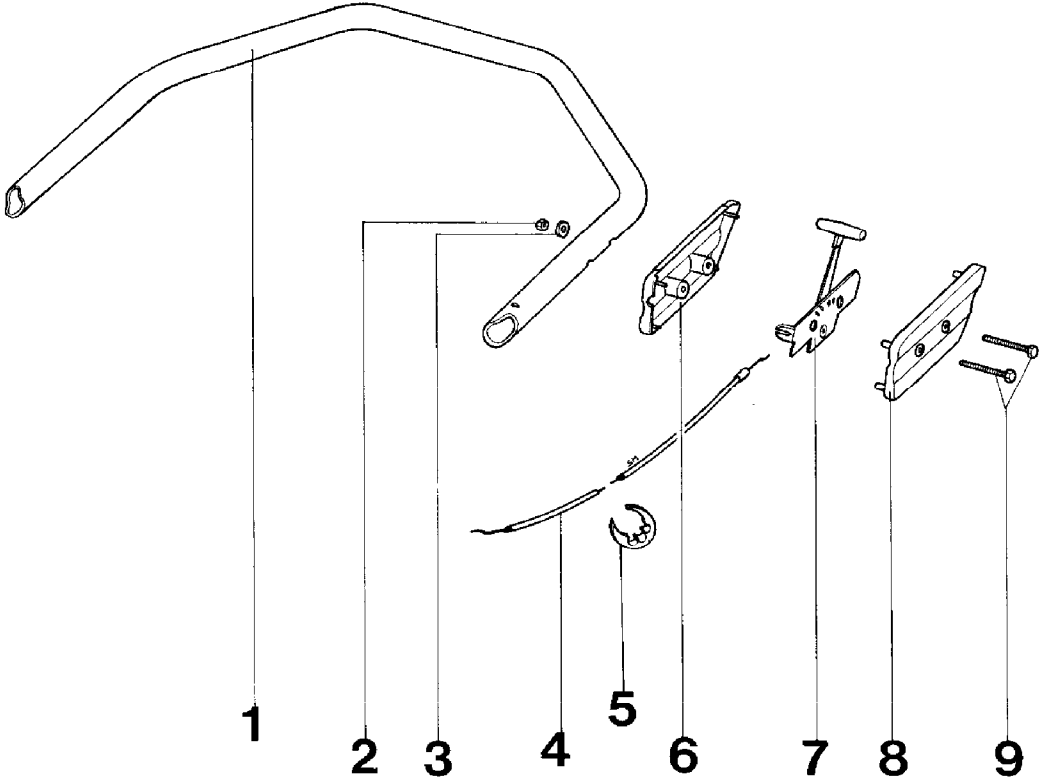

IB-4704 (Serie dal N. 884001)
GESAMTANSITZ

IB-4704 (Serie dal N. 884001)

GESAMTANSITICH

Bild Nr.	Teile Nr.	Anzahl	Beschreibung
50	P1010073	4	SCHRAUBE
51	P1070007	1	SEEGERRING
52	P3030011	1	KUGELLAGER
53	P1010080	1	SCHRAUBE
53	P1010067	3	SCHRAUBE
54	1020010A1	1	SCHEIBE
55	P4060010	1	FEDER
56	P02005080	1	GEHÄUSE
57	P00040080	1	HEBEL
58	1010024A1	2	SCHRAUBE
59	P2020073	1	DEFLEKTOR
60	P3040044	1	MESSERWELLE
60	P3040079	1	MESSERWELLE FÜR QUANTUM
61	P2020075	2	DISTANZBUCHSE
62	P2040012	2	SCHUTZHÜLLE
63	P00015181	1	HINTERRAD
64	P1020059	1	SCHEIBE
65	P5120027	1	SCHALLDÄMPFERSCHUTZ FÜR QUANTUM
65	P5120028	1	SCHALLDÄMPFERSCHUTZ BVS143-BVS153
66	1020013A1	1	FEDERSCHEIBE
67	P1020050	2	FEDERSCHEIBE
*	P00010080	1	GRASFANGSACK KOMP.

IB-4704 (Serie dal N. 884001)
HINTERACHSE UND FAHRGETRIEBE

IB-4704 (Serie dal N. 884001)

HINTERACHSE UND FAHRGETRIEBE

Bild Nr.	Teile Nr.	Anzahl	Beschreibung
1	P2020056	4	GETEILTE BÜCHSE
2	P00030083	1	HINTERACHSE
4	P2020088	2	ABSTANDSSTÜCK
5	P2020071	2	VORDERRADABDECKUNG SERIE VON 001 BIS 1251
6	P3030013	4	LAGER A.D.26
7	P2020079	2	FELGE
8	P2020078	2	REIFEN
9	1020007A1	2	FEDERSCHEIBE
10	1010018A1	2	SCHRAUBE
11	P2020062	2	DECKEL
12	P00015181	1	HINTERRAD
13	P1020050	2	FEDERSCHEIBE

IB-4704 (Serie dal N. 884001)
KENKEROBERTEIL UND BEDIENUNGSELEMENTE

IB-4704 (Serie dal N. 884001)

KENKERBERTEIL UND BEDIENUNGSELEMENTE

Bild Nr.	Teile Nr.	Anzahl	Beschreibung
1	P02070183	1	FÜHRUNGSHOLM, OB.
2	1050002A1	2	MUTTER
3	P1020055	2	FEDERSCHEIBE
4	P5020008	1	GASKABEL FÜR 4703-4705
4	5020002A1	1	GASKABEL FÜR 4704-4702-4706
4	P5020017	1	GASKABEL FÜR 4701-4707
4	P5020009	1	GASKABEL FÜR 4702
5	P2020080	2	KABELHALTER
6	2020033A1	1	GASGEHÄUSE COMPL.
7	00065095	1	GASHEBEL
8	VEDI RIF. 6	-	SIEHE NR. 6
9	1010037A1	2	SCHRAUBE