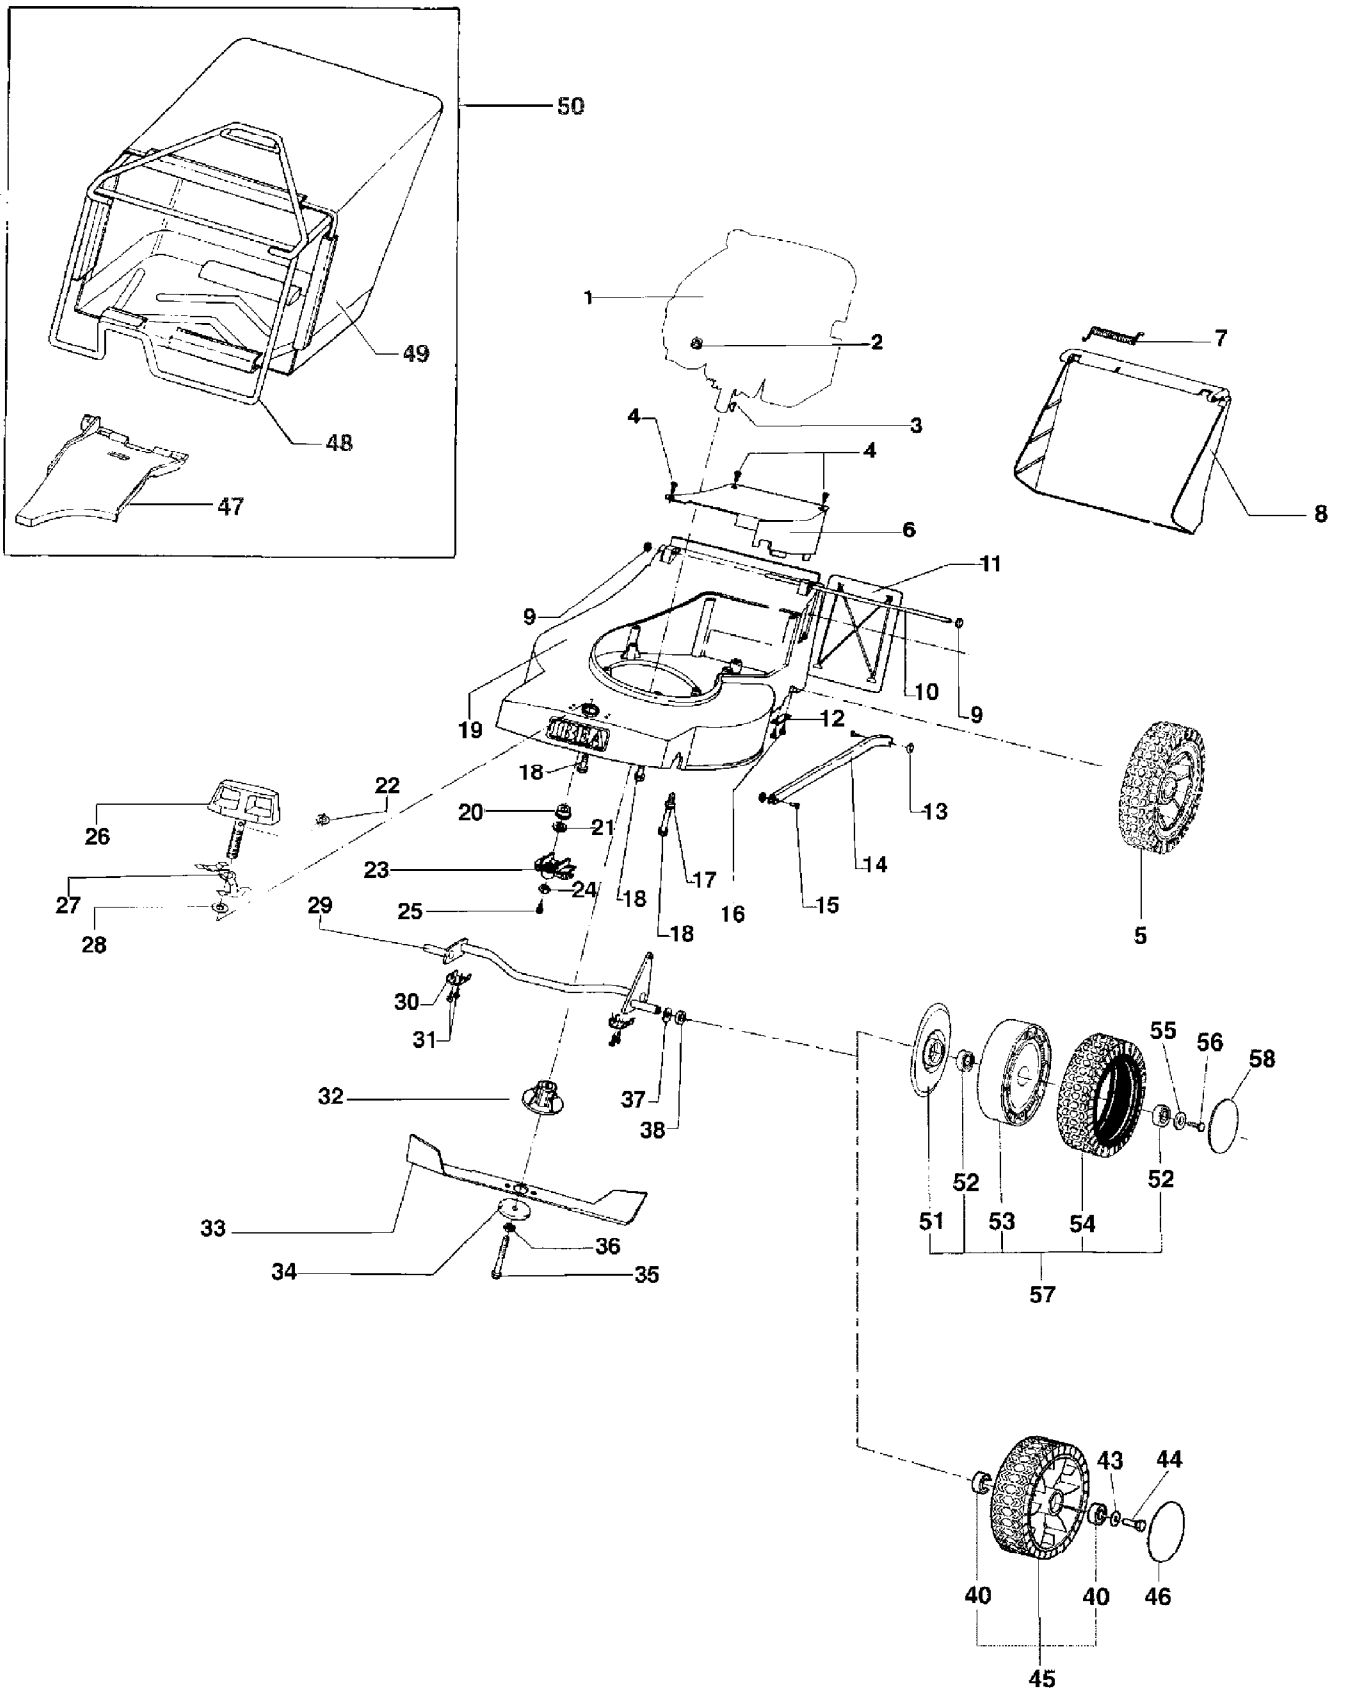

IB-4704 SRB (Serie dal N. 990688)
GESAMTANSICHT

IB-4704 SRB (Serie dal N. 990688)

GESAMTANSICHT

Bild Nr.	Teile Nr.	Anzahl	Beschreibung
1	MOTORE	1	MOTOR
2	P1050011	3	MUTTER
3	1090001A1	1	FEDERKEIL
4	P1010071	3	SCHRAUBE
5	VEDI TAV. 2	2	SIEHE TAV. 2
6	P2020051	1	DECKEL
7	P3020011	1	FEDER
8	P2020058	1	KLAPPE
9	P1060004	2	STARLOCK
10	P01027080	1	ACHSE
11	P2020053	1	DECKEL
12	P4080016	2	HALTER
13	1060002A1	2	MUTTER
14	P4010215VE	1	STANGE
15	3040010A1	2	STIFT
16	P1010066	4	SCHRAUBE
17	1020014A1	3	SCHEIBE
18	P1010175	3	SCHRAUBE
19	P4090008VER	1	GEHAUSE
20	P1030005	1	BÜCHSE
21	1020010A1	1	SCHEIBE
22	P1060017	1	SEEGER
23	P2020055	1	MUTTER
24	1020007A1	1	FEDERSCHEIBE
25	P1010018	1	SCHRAUBE
26	P3060087	1	HEBEL FÜR SCHNITTHÖHENVERSTEL.
27	P3020030	1	FEDER
28	P1020093	1	SCHEIBE
29	P00030380	1	VORDERACHSE
30	P4080015	2	HALTER
31	P1010074	4	SCHRAUBE
32	P3040254	1	MESSERBÜCHSE
33	P4050018	1	MESSER
34	1110002A1	1	BECHERFEDER
35	P1010050	1	SCHRAUBE
36	P1020067	1	FEDERSCHEIBE
37	P1020050	2	FEDERSCHEIBE
38	P2020088	2	ABSTANDSSTÜCK
40	P3030055	4	LAGER -020000
43	1020007A1	2	FEDERSCHEIBE -020000
44	1010018A1	2	SCHRAUBE -020000
45	P2080007	2	RAD KOMP. -020000
46	P2020439	2	DECKEL -020000
47	P2020104	1	DEFLEKTOR
48	P3100115ZT	1	GESTELL
49	P3160011	1	GRASFANGSACK
50	P3070008	1	GRASFANGSACK KOMP.
51	P2020377	2	RADABDECKUNG 020001-

IB-4704 SRB (Serie dal N. 990688)
GESAMTANSICHT

IB-4704 SRB (Serie dal N. 990688)

GESAMTANSICHT

Bild Nr.	Teile Nr.	Anzahl	Beschreibung
52	P3030013	4	LAGER A.D.26 020001-
53	P2020378	2	FELGE 020001-
54	P2020078	2	REIFEN 020001-
55	1020007A1	2	FEDERSCHEIBE 020001-
56	1010018A1	2	SCHRAUBE 020001-
57	P2080002	2	RAD KOMPL. 020001-
58	P2020062	2	DECKEL 020001-