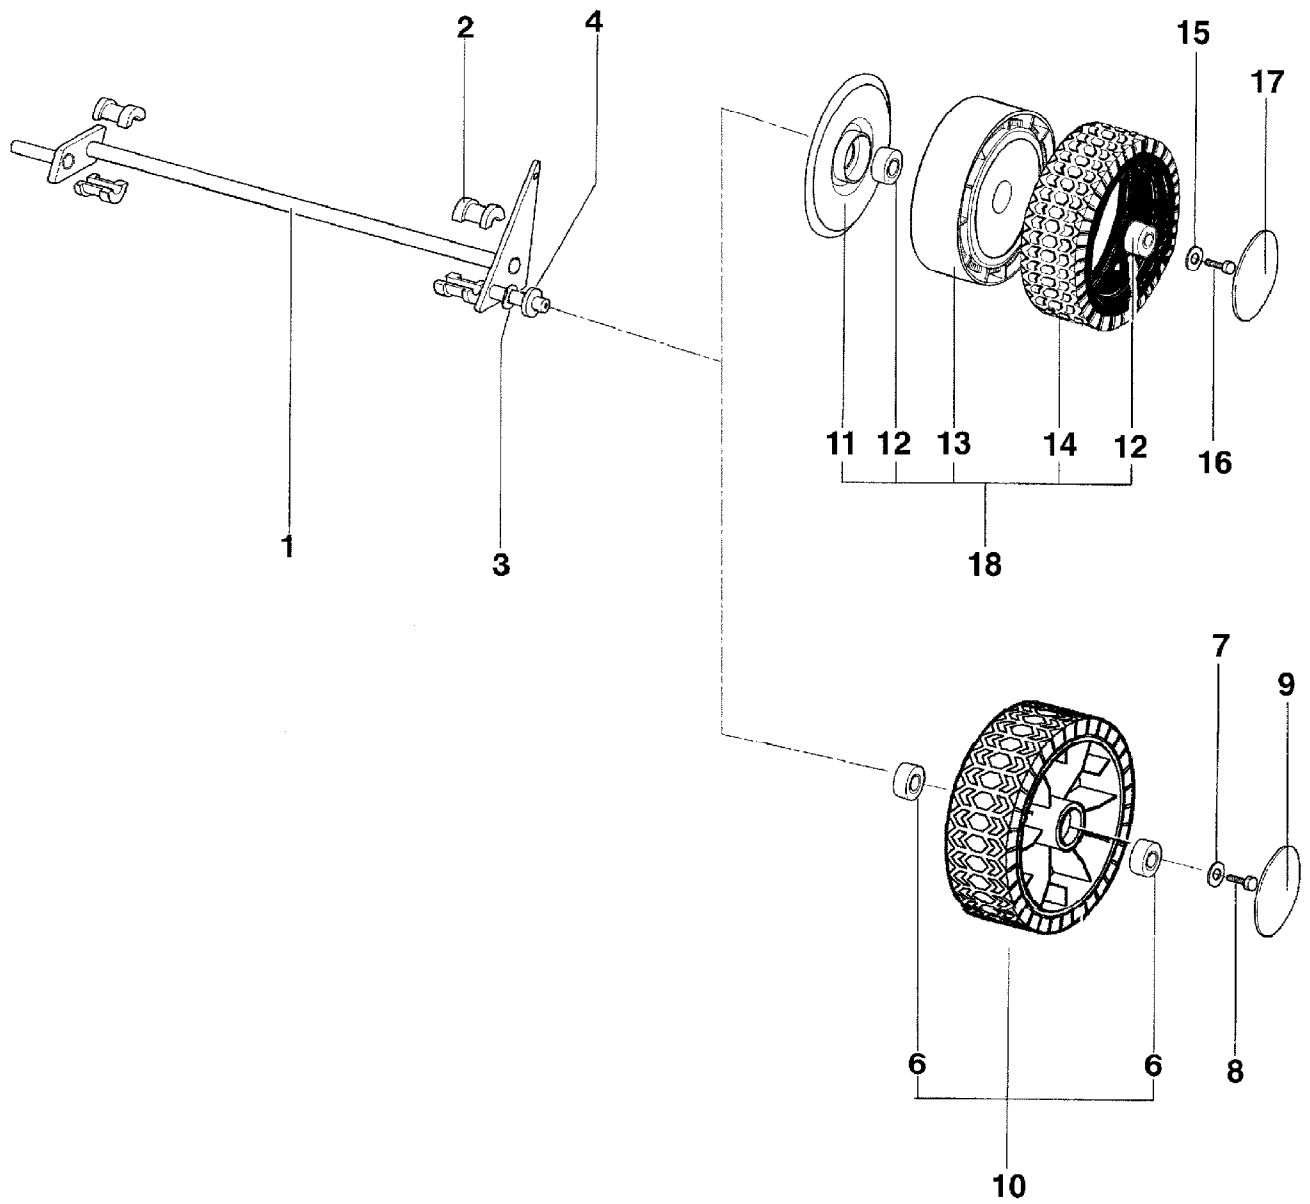

IB-4704 SRB (Serie dal N. 990688)
GESAMTANSICHT

IB-4704 SRB (Serie dal N. 990688)

GESAMTANSICHT

Bild Nr.	Teile Nr.	Anzahl	Beschreibung
52	P3030013	4	LAGER A.D.26 020001-
53	P2020378	2	FELGE 020001-
54	P2020078	2	REIFEN 020001-
55	1020007A1	2	FEDERSCHEIBE 020001-
56	1010018A1	2	SCHRAUBE 020001-
57	P2080002	2	RAD KOMPL. 020001-
58	P2020062	2	DECKEL 020001-

IB-4704 SRB (Serie dal N. 990688)
HINTERACHSE

IB-4704 SRB (Serie dal N. 990688)

HINTERACHSE

Bild Nr.	Teile Nr.	Anzahl	Beschreibung
1	P3060041ZT	1	HINTRACHSE
2	P2020056	4	GETEILTE BÜCHSE
3	P1020050	2	FEDERSCHEIBE
4	P2020088	2	ABSTANDSSTÜCK
6	P3030055	4	LAGER -020000
7	1020007A1	2	FEDERSCHEIBE -020000
8	1010018A1	2	SCHRAUBE -020000
9	P2020440	2	DECKEL -020000
10	P2080008	2	RAD KOMP. -020000
11	P2020128	2	ABDECKUNG 020001-
12	P3030013	4	LAGER A.D.26 020001-
13	P2020082	2	FELGE 020001-
14	P2020083	2	REIFEN 020001-
15	1020007A1	2	FEDERSCHEIBE 020001-
16	1010018A1	2	SCHRAUBE 020001-
17	P2020062	2	DECKEL 020001-
18	P00015176	2	RAD KOMP. 020001-

IB-4704 SRB (Serie dal N. 990688)

LENKERBERTEIL UND BEDIENUNGSELEMENTE, HANDGESTOBBEN MODELL

IB-4704 SRB (Serie dal N. 990688)

LENKERBERTEIL UND BEDIENUNGSELEMENTE, HANDGESTOBEN MODELL

Bild Nr.	Teile Nr.	Anzahl	Beschreibung
1	P4080038VE	1	SYSTEM 2 HEBEL
2	P3120103VE	1	OB. FÜHRUNGSHOLM
4	P2020107	1	SCHALE L.
5	P00065099	1	GASHEBEL
6	P2020108	1	STIFT
7	P4010059	2	FEDER
8	P2020106	1	SCHALE R.
9	1050003A1	2	MUTTER
10	P2020153	2	BÜCHSE
11	P1010065	1	SCHRAUBE
12	1010026A1	2	SCHRAUBE
13	P02068880	1	HOLMUNTERTEIL R.
14	P02070455	1	HOLMUNTERTEIL L.
15	P01068343	1	HALTER
16	1050002A1	1	MUTTER
17	2020050A1	2	MUTTER
18	P2020080	2	KABELHALTER
19	1020013A1	1	FEDERSCHEIBE
20	P1010102	2	SCHRAUBE
21	1050003A1	1	MUTTER
22	P5010087	1	SYSTEM 2 KABEL
23	P2020117	2	BEFESTIGUNGSMUTTER
24	1020014A1	2	SCHEIBE
25	P1010125	1	SCHRAUBE
26	P1010064	1	SCHRAUBE
27	P5020032	1	GASKABEL
28	P1010203	1	SCHRAUBE
29	P00035099	1	GASGEHÄUSE KOMPL.