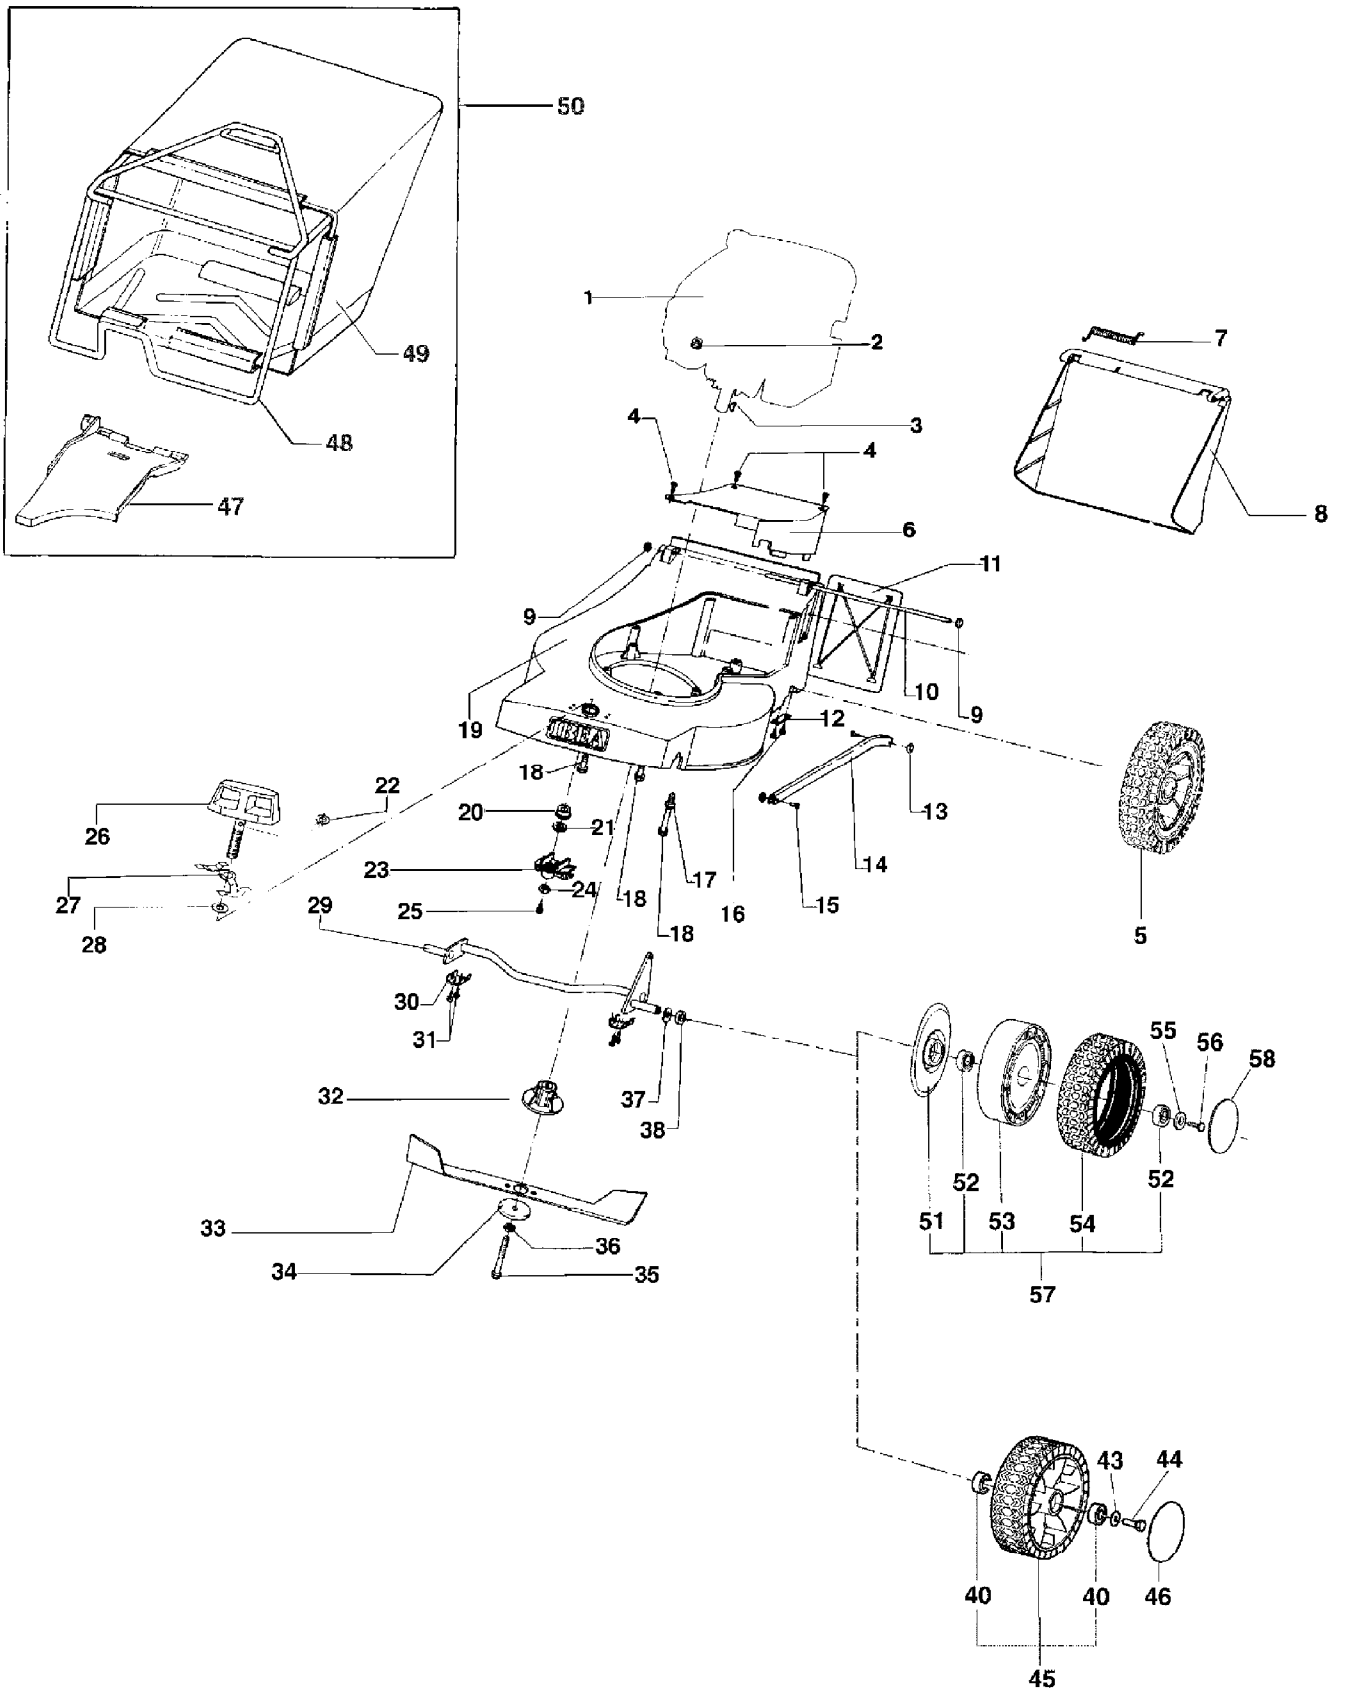

IB-4704 SRB (Serie dal N. 990688)
GESAMTANSICHT

IB-4704 SRB (Serie dal N. 990688)

GESAMTANSICHT

Bild Nr.	Teile Nr.	Anzahl	Beschreibung
1	MOTORE	1	MOTOR
2	P1050011	3	MUTTER
3	1090001A1	1	FEDERKEIL
4	P1010071	3	SCHRAUBE
5	VEDI TAV. 2	2	SIEHE TAV. 2
6	P2020051	1	DECKEL
7	P3020011	1	FEDER
8	P2020058	1	KLAPPE
9	P1060004	2	STARLOCK
10	P01027080	1	ACHSE
11	P2020053	1	DECKEL
12	P4080016	2	HALTER
13	1060002A1	2	MUTTER
14	P4010215VE	1	STANGE
15	3040010A1	2	STIFT
16	P1010066	4	SCHRAUBE
17	1020014A1	3	SCHEIBE
18	P1010175	3	SCHRAUBE
19	P4090008VER	1	GEHAUSE
20	P1030005	1	BÜCHSE
21	1020010A1	1	SCHEIBE
22	P1060017	1	SEEGER
23	P2020055	1	MUTTER
24	1020007A1	1	FEDERSCHEIBE
25	P1010018	1	SCHRAUBE
26	P3060087	1	HEBEL FÜR SCHNITTHÖHENVERSTEL.
27	P3020030	1	FEDER
28	P1020093	1	SCHEIBE
29	P00030380	1	VORDERACHSE
30	P4080015	2	HALTER
31	P1010074	4	SCHRAUBE
32	P3040254	1	MESSERBÜCHSE
33	P4050018	1	MESSER
34	1110002A1	1	BECHERFEDER
35	P1010050	1	SCHRAUBE
36	P1020067	1	FEDERSCHEIBE
37	P1020050	2	FEDERSCHEIBE
38	P2020088	2	ABSTANDSSTÜCK
40	P3030055	4	LAGER -020000
43	1020007A1	2	FEDERSCHEIBE -020000
44	1010018A1	2	SCHRAUBE -020000
45	P2080007	2	RAD KOMP. -020000
46	P2020439	2	DECKEL -020000
47	P2020104	1	DEFLEKTOR
48	P3100115ZT	1	GESTELL
49	P3160011	1	GRASFANGSACK
50	P3070008	1	GRASFANGSACK KOMP.
51	P2020377	2	RADABDECKUNG 020001-

IB-4704 SRB (Serie dal N. 990688)
GESAMTANSICHT

IB-4704 SRB (Serie dal N. 990688)

GESAMTANSICHT

Bild Nr.	Teile Nr.	Anzahl	Beschreibung
52	P3030013	4	LAGER A.D.26 020001-
53	P2020378	2	FELGE 020001-
54	P2020078	2	REIFEN 020001-
55	1020007A1	2	FEDERSCHEIBE 020001-
56	1010018A1	2	SCHRAUBE 020001-
57	P2080002	2	RAD KOMPL. 020001-
58	P2020062	2	DECKEL 020001-