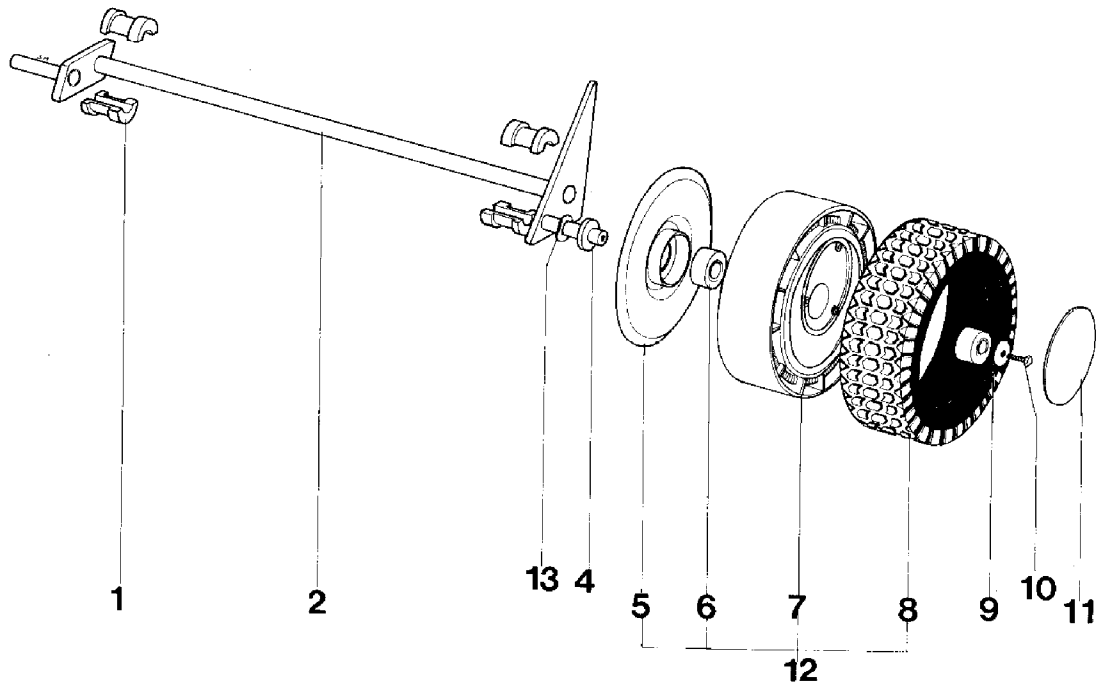

IB-4703 (Serie dal N. 894950)
GESAMTANSICHT

IB-4703 (Serie dal N. 894950)

GESAMTANSICHT

Bild Nr.	Teile Nr.	Anzahl	Beschreibung
50	P1010073	4	SCHRAUBE
51	P1070007	1	SEEGERRING
52	P3030011	1	KUGELLAGER
53	P1010099	3	SCHRAUBE 5/16 2" MITSUBISHI
53	P1010092	1	SCHRAUBE
53	P1010101	3	SCHRAUBE
53	P1010097	2	SCHRAUBE
54	1020010A1	1	SCHEIBE
55	P4060010	1	FEDER
56	P02005180	1	GEHÄUSE
57	P00040080	1	HEBEL
59	P2020104	1	DEFLEKTOR
63	P00015181	1	HINTERRAD
65	P5120028	1	SCHALLDÄMPFERSCHUTZ BVS143-BVS153
65	P5120027	1	SCHALLDÄMPFERSCHUTZ FÜR QUANTUM
67	P1020050	2	FEDERSCHEIBE
*	P00010180	1	GRASFANGSACK KOMP.

IB-4703 (Serie dal N. 894950)
HINTERACHSE

IB-4703 (Serie dal N. 894950)

HINTERACHSE

Bild Nr.	Teile Nr.	Anzahl	Beschreibung
1	P2020056	4	GETEILTE BÜCHSE
2	P00030083	1	HINTERACHSE
4	P2020088	2	ABSTANDSSTÜCK
5	P2020071	2	VORDERRADABDECKUNG SERIE VON 001 BIS 1251
6	P3030013	4	LAGER A.D.26
7	P2020079	2	FELGE
8	P2020078	2	REIFEN
9	1020007A1	2	FEDERSCHEIBE
10	1010018A1	2	SCHRAUBE
11	P2020062	2	DECKEL
12	P00015181	1	HINTERRAD
13	P1020050	2	FEDERSCHEIBE

IB-4703 (Serie dal N. 894950)
LENKERBERTEIL UND BEDIENUNGSELEMENTE

IB-4703 (Serie dal N. 894950)

LENKERBERTEIL UND BEDIENUNGSELEMENTE

Bild Nr.	Teile Nr.	Anzahl	Beschreibung
1	P02070161	1	FÜHRUNGSHOLM, OB.
2	P1050007	2	MUTTER
4	P2020080	1	KABELHALTER
5	P5020028	1	GASKABEL 4701-4707
5	P5020026	1	GASHEBEL
5	P5020024	1	GASKABEL 4702
6	P2020106	1	SCHALE R.
7	P4010059	1	FEDER
8	P2020108	1	STIFT
9	P00065099	1	GASHEBEL
10	P5140516	1	AUFKLEBER
10	P5140515	1	AUFKLEBER
11	P2020107	1	SCHALE L.
12	P1010102	2	SCHRAUBE
13	5060001A1	1	STÖPSEL
*	P00035099		GASGEHÄUSE KOMPL.