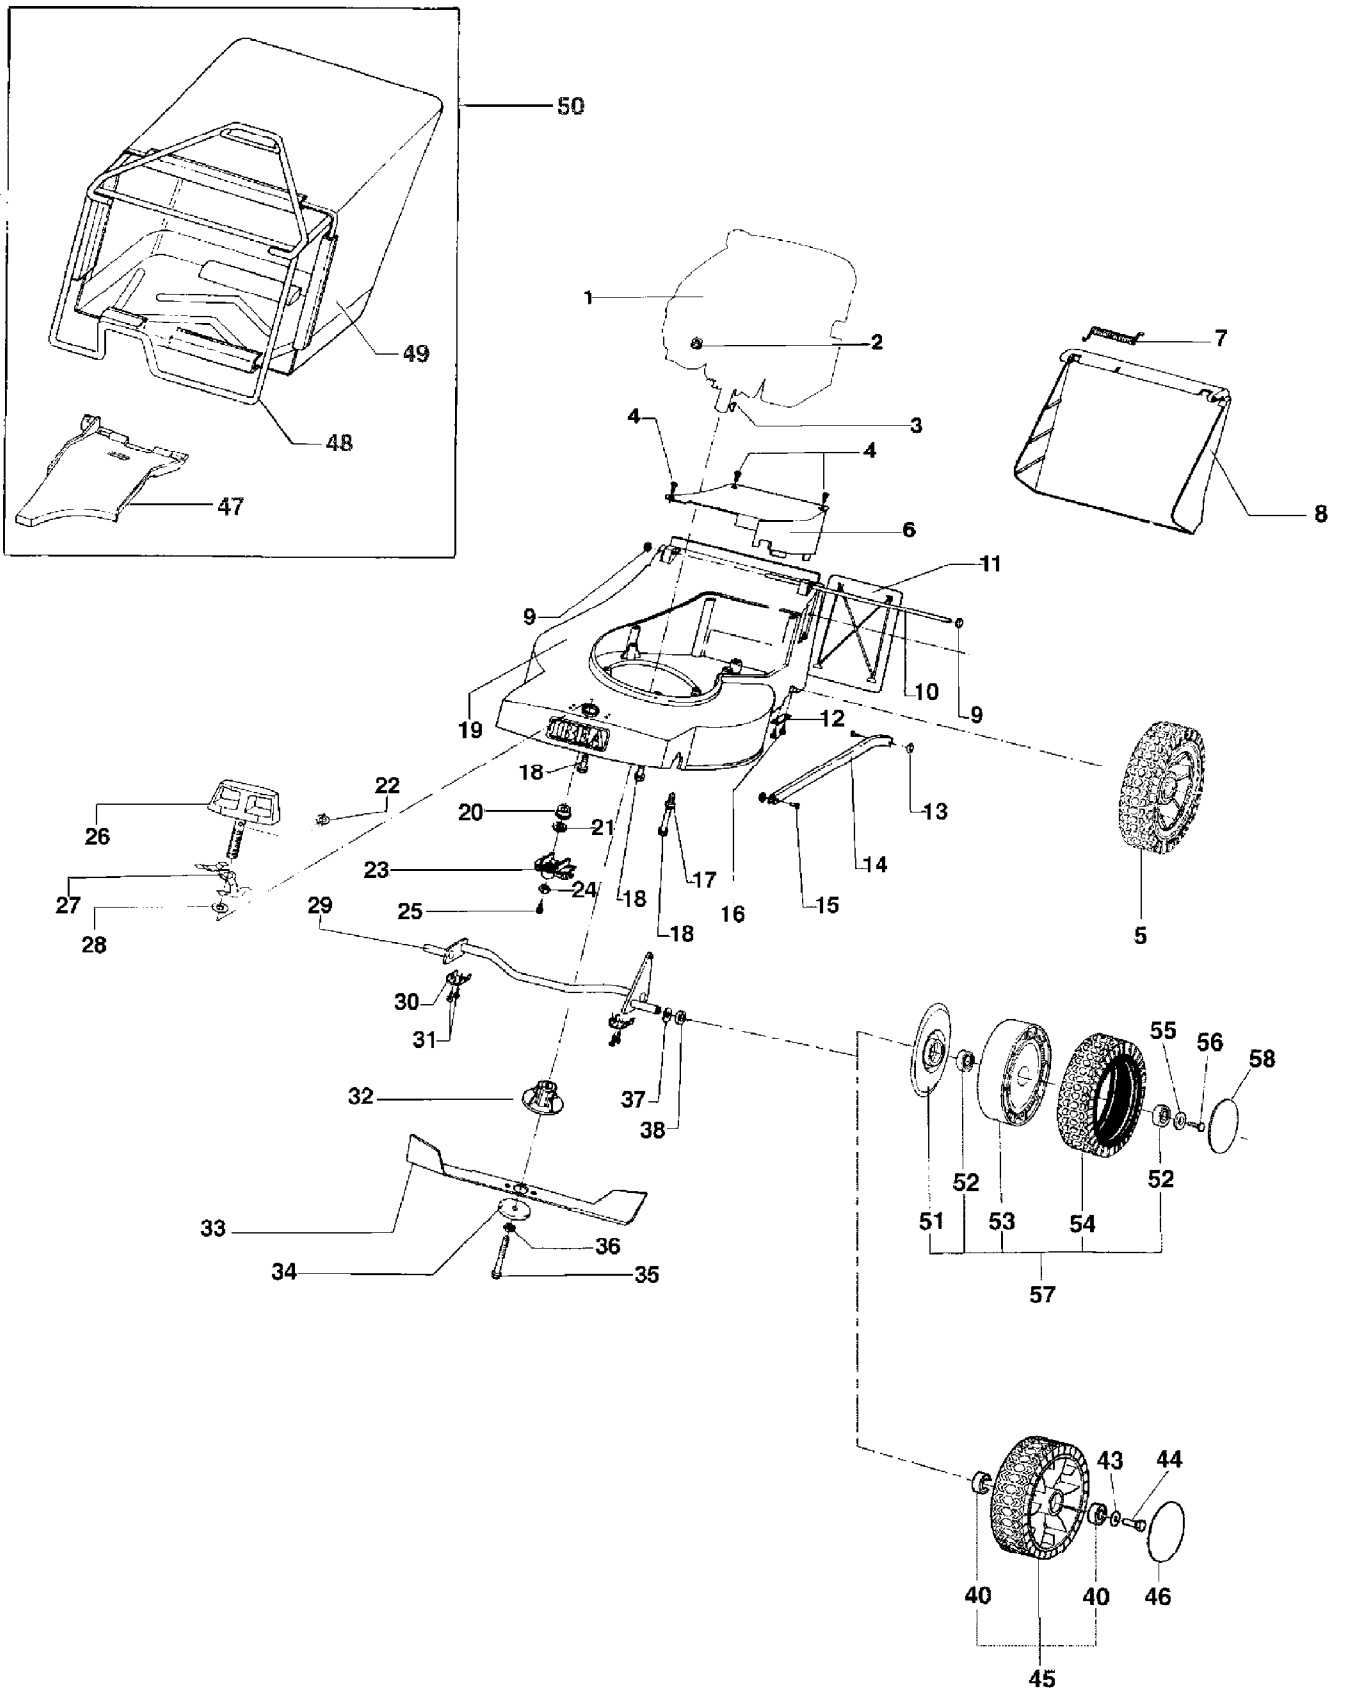

IB-4703 SRB (Serie dal N. 020001)
GESAMTANSICHT

IB-4703 SRB (Serie dal N. 020001)

GESAMTANSICHT

Bild Nr.	Teile Nr.	Anzahl	Beschreibung
1	MOTORE	1	MOTOR
2	P1050011	3	MUTTER
3	1090001A1	1	FEDERKEIL
4	P1010071	3	SCHRAUBE
5	VEDI TAV. 2	2	SIEHE TAV. 2
6	P2020051	1	DECKEL
7	P3020011	1	FEDER
8	P2020058	1	KLAPPE
9	P1060004	2	STARLOCK
10	P01027080	1	ACHSE
11	P2020053	1	DECKEL
12	P4080016	2	HALTER
13	1060002A1	2	MUTTER
14	P4010215VE	1	STANGE
15	3040010A1	2	STIFT
16	P1010066	4	SCHRAUBE
17	1020014A1	3	SCHEIBE
18	P1010097	2	SCHRAUBE
18	P1010098	1	SCHRAUBE
19	P4090008VER	1	GEHAUSE
20	P1030005	1	BÜCHSE
21	1020010A1	1	SCHEIBE
22	P1060017	1	SEEGER
23	P2020055	1	MUTTER
24	1020007A1	1	FEDERSCHEIBE
25	P1010018	1	SCHRAUBE
26	P3060087	1	HEBEL FÜR SCHNITTHÖHENVERSTEL.
27	P3020030	1	FEDER
28	P1020093	1	SCHEIBE
29	P00030380	1	VORDERACHSE
30	P4080015	2	HALTER
31	P1010074	4	SCHRAUBE
32	P3040254	1	MESSERBÜCHSE
33	P4050018	1	MESSER
34	1110002A1	1	BECHERFEDER
35	P1010050	1	SCHRAUBE
36	P1020067	1	FEDERSCHEIBE
37	P1020050	2	FEDERSCHEIBE
38	P2020088	2	ABSTANDSSTÜCK
40	P3030055	4	LAGER -020150
43	1020007A1	2	FEDERSCHEIBE -020150
44	1010018A1	2	SCHRAUBE -020150
45	P2080007	2	RAD KOMP. -020150
46	P2020439	2	DECKEL -020150
47	P2020104	1	DEFLEKTOR
48	P3100115ZT	1	GESTELL
49	P3160011	1	GRASFANGSACK
50	P3070008	1	GRASFANGSACK KOMP.

IB-4703 SRB (Serie dal N. 020001)
GESAMTANSICHT

IB-4703 SRB (Serie dal N. 020001)

GESAMTANSICHT

Bild Nr.	Teile Nr.	Anzahl	Beschreibung
51	P2020377	2	RADABDECKUNG 020151-
52	P3030013	4	LAGER A.D.26 020151-
53	P2020378	2	FELGE 020151-
54	P2020078	2	REIFEN 020151-
55	1020007A1	2	FEDERSCHEIBE 020151-
56	1010018A1	2	SCHRAUBE 020151-
57	P2080002	2	RAD KOMPL. 020151-
58	P2020062	2	DECKEL 020151-