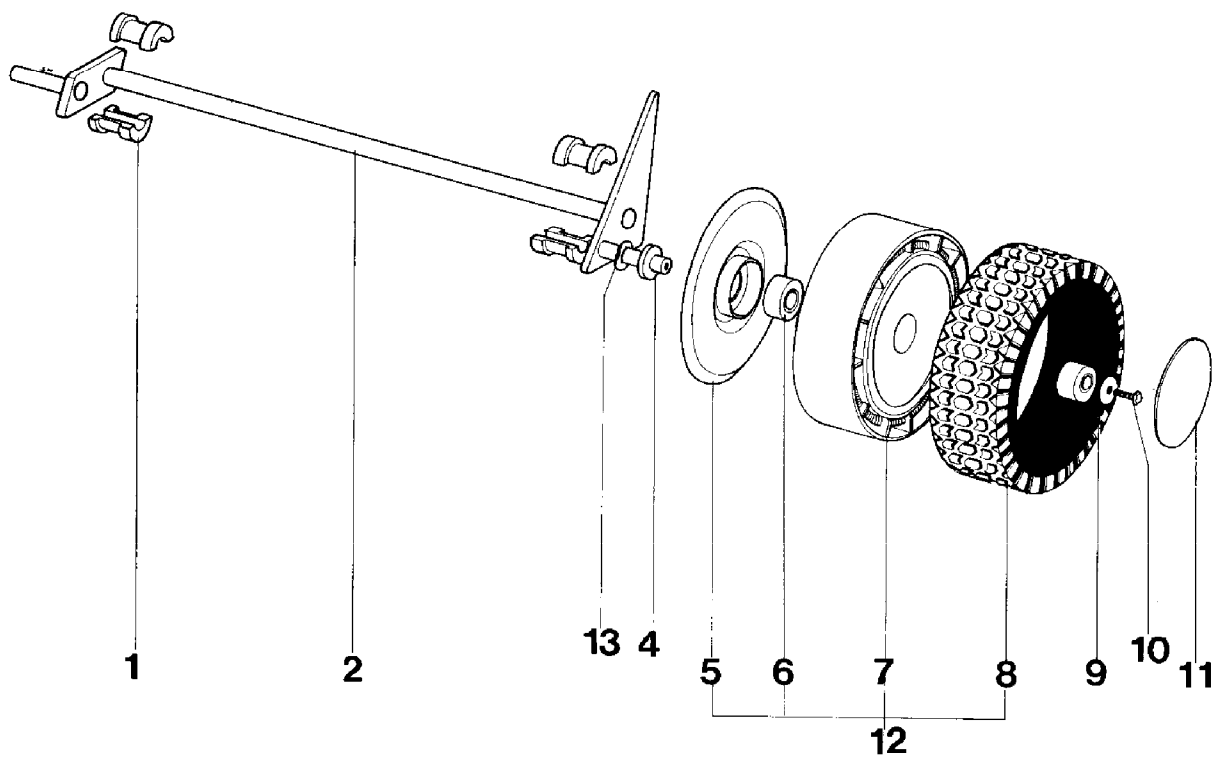

IB-4702 (Serie dal N. 910945)
HINTERACHSE

IB-4702 (Serie dal N. 910945)

HINTERACHSE

Bild Nr.	Teile Nr.	Anzahl	Beschreibung
1	P2020056	4	GETEILTE BÜCHSE
2	P00030083	1	HINTERACHSE
4	P2020088	2	ABSTANDSSTÜCK
5	P2020071	2	VORDERRADABDECKUNG SERIE VON 001 BIS 1251
6	P3030013	4	LAGER A.D.26
7	P2020079	2	FELGE
8	P2020078	2	REIFEN
9	1020007A1	2	FEDERSCHEIBE
10	1010018A1	2	SCHRAUBE
11	P2020062	2	DECKEL
12	P00015181	1	HINTERRAD
13	P1020050	2	FEDERSCHEIBE