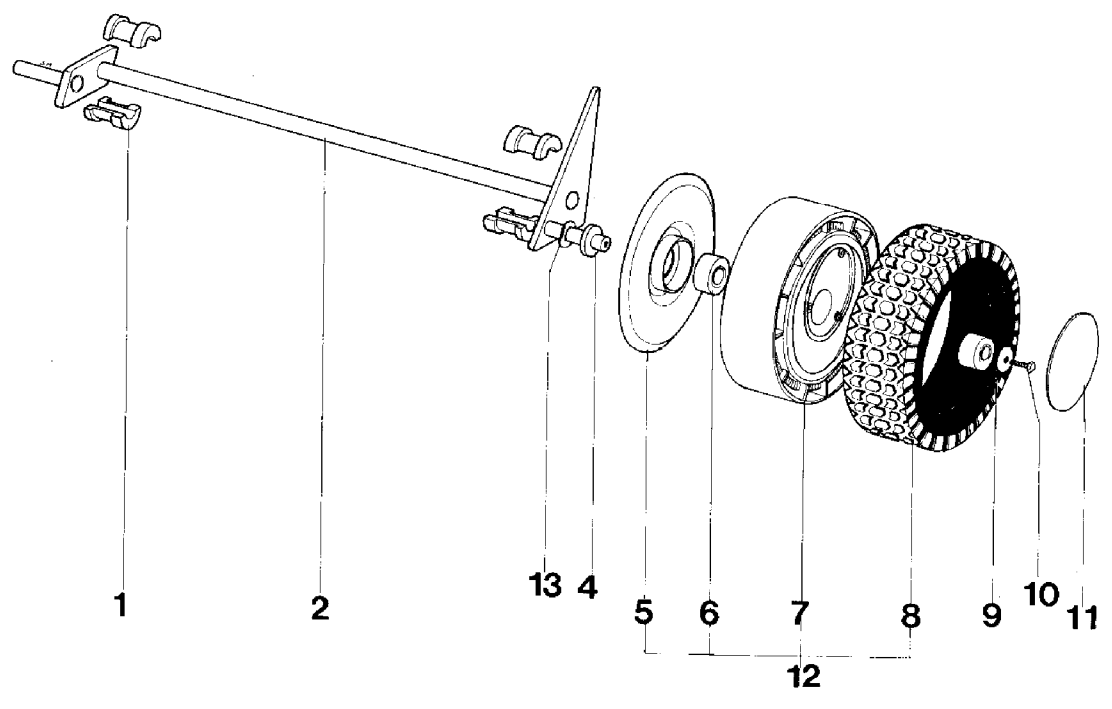

---

IB-4701 (Serie dal N. 894950)  
GESAMTANSICHT

IB-4701 (Serie dal N. 894950)

GESAMTANSICHT

---

Bild Nr.	Teile Nr.	Anzahl	Beschreibung
50	P1010073	4	SCHRAUBE
51	P1070007	1	SEEGERRING
52	P3030011	1	KUGELLAGER
53	P1010092	1	SCHRAUBE
53	P1010101	3	SCHRAUBE
53	P1010097	2	SCHRAUBE
53	P1010099	3	SCHRAUBE 5/16 2" MITSUBISHI
54	1020010A1	1	SCHEIBE
55	P4060010	1	FEDER
56	P02005180	1	GEHÄUSE
57	P00040080	1	HEBEL
59	P2020104	1	DEFLEKTOR
63	P00015181	1	HINTERRAD
65	P5120027	1	SCHALLDÄMPFERSCHUTZ FÜR QUANTUM
65	P5120028	1	SCHALLDÄMPFERSCHUTZ BVS143-BVS153
67	P1020050	2	FEDERSCHEIBE
*	P00010180	1	GRASFANGSACK KOMP.

---

IB-4701 (Serie dal N. 894950)  
HINTERACHSE

---

IB-4701 (Serie dal N. 894950)

HINTERACHSE

---

Bild Nr.	Teile Nr.	Anzahl	Beschreibung
1	P2020056	4	GETEILTE BÜCHSE
2	P00030083	1	HINTERACHSE
4	P2020088	2	ABSTANDSSTÜCK
5	P2020071	2	VORDERRADABDECKUNG SERIE VON 001 BIS 1251
6	P3030013	4	LAGER A.D.26
7	P2020079	2	FELGE
8	P2020078	2	REIFEN
9	1020007A1	2	FEDERSCHEIBE
10	1010018A1	2	SCHRAUBE
11	P2020062	2	DECKEL
12	P00015181	1	HINTERRAD
13	P1020050	2	FEDERSCHEIBE