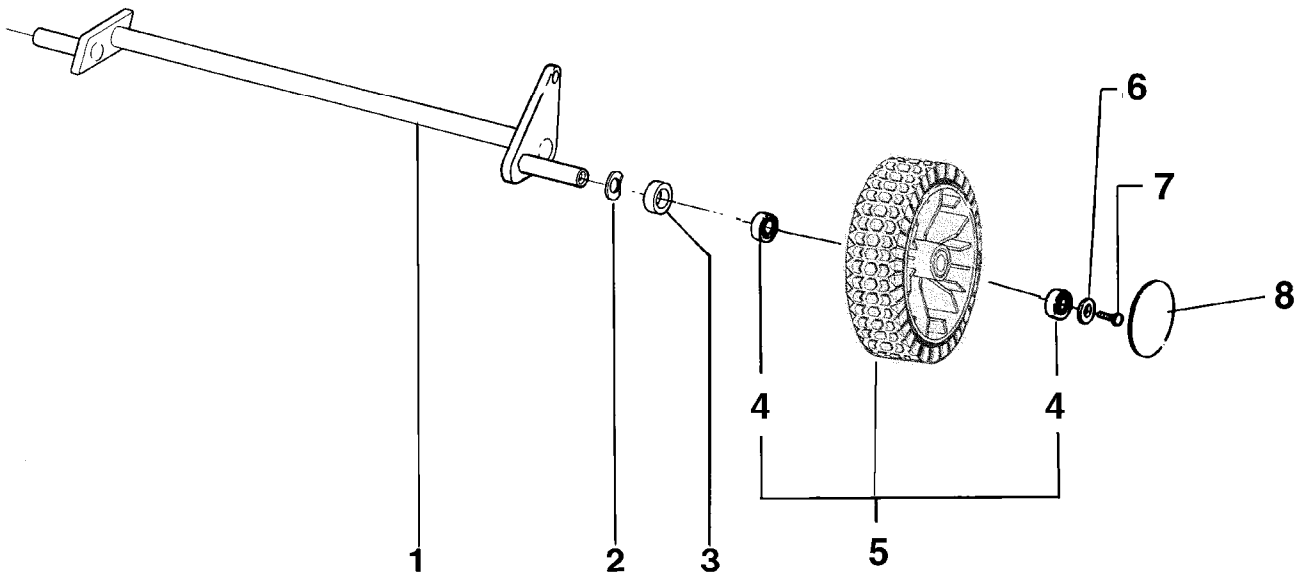

IB-4306 SRB (Serie dal N. 99473)
HINTERACHSE

IB-4306 SRB (Serie dal N. 99473)

HINTERACHSE

Bild Nr.	Teile Nr.	Anzahl	Beschreibung
1	P000300106	1	HINTERACHSE
2	P1020050	2	FEDERSCHEIBE
3	P2020088	2	ABSTANDSSTÜCK
4	P3030055	4	LAGER
5	P2080007	2	RAD KOMP.
6	1020007A1	2	FEDERSCHEIBE
7	1010018A1	2	SCHRAUBE
8	P2020439	2	DECKEL